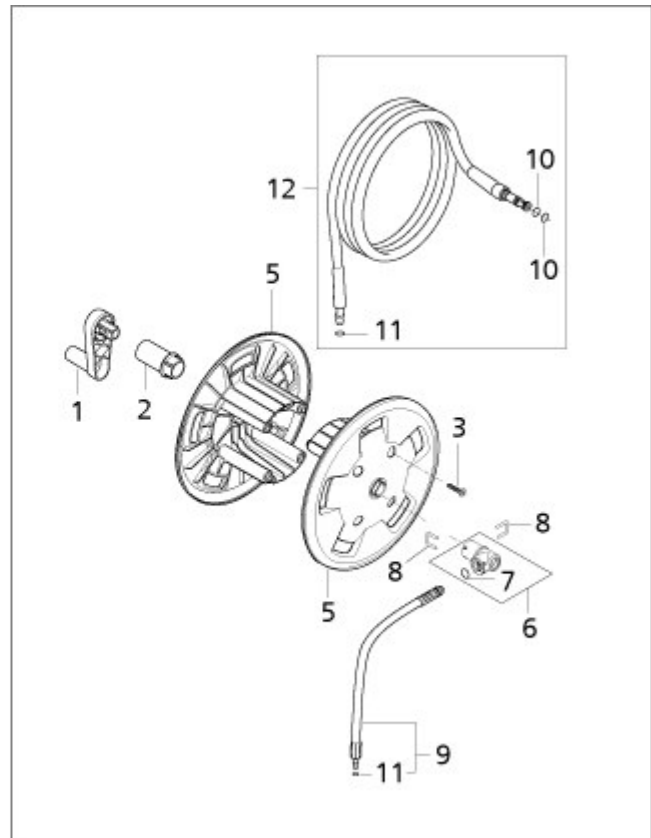

Schlauchtrommel

E140.1

18-10-2014

ET-Liste-Nr.
E130E14004

5

Schlauchtrommel

E140.1

18-10-2014

ET-Liste-Nr.
E130E14004

6

Pos	Artikelnr.	Me	Beschreibung
1	6528569	1	Kurbel rommel
2	6528571	1	Achse
3	101814782	4	Schraube IS-P5x18
4	126486736	1	Adapter für Schlauchtrommel
5	126486719	1	Trommel
6	6127006	1	Anschlussstück chlauchtrommel
7	3002144	1	O-Ring 14,3x2,4 SMS 1586 NBR70 1586 NBR70
8	6526487	2	Bügel
9	126486735	1	Hochdruckschlauch DN 6, 590 mm Schlauchtrommel
10	3004321	2	O-Ring 10,0x2,0 PUR90
11	3004304	2	O-Ring 5,1x1,6 SMS 1586 FPM90
12	128500081	1	HOSE TEXTILE 9M XTRA