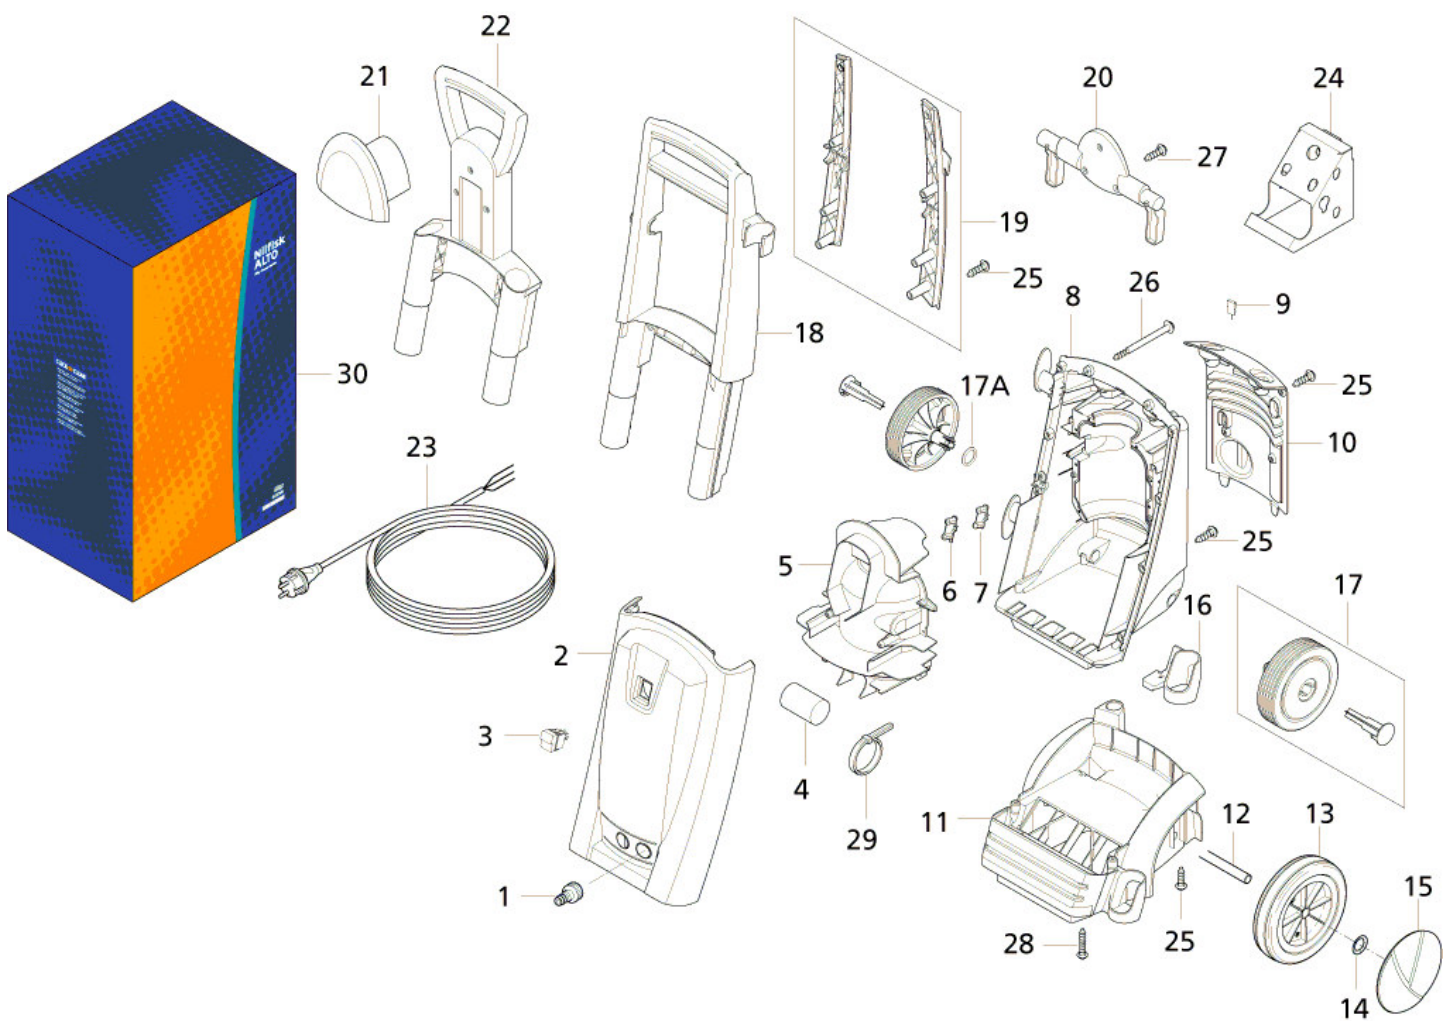

Übersicht

E140.1

18-10-2014

ET-Liste-Nr.
E130E14002

3

Ersatzteile unter www.gluesing.net

Übersicht

E140.1

18-10-2014

ET-Liste-Nr.
E130E14002

4

Pos	Artikelnr.	Me	Beschreibung	
1	1402809	1	Schlauchstutzen/Nippel	
2	126486724	1	Verkleidung vorne "Nifisk-ALTO" k-ALTO"	
3	61887	1	Schalter	
4	128307028	1	Kondensator 25 µF	
5	126486704	1	Abdeckung	
6	126486726	1	Kabelschelle	
7	126486727	1	Kabelverschraubung m. Zugentlastung 9-2	Zugentlastung 9-2
8	126486707	1	Rahmen	
9	6520844	1	Reinigungsnadel schwarz (Ers. f. 6520847)	
10	126486712	1	CHASSIS REAR COVER	
11	126486708	1	Rahmen	
12	126486725	1	Achse	
13	6526560	2	Rad	
14	1814657	2	LOCK WASHER	
15	302000701	1	Radkappe Ø115	
16	126486723	1	Strahlrohrhalter unten	
17	126486709	2	Rad mit Klemmkappe	Simple wheel
18	126486717	1	Griffrahmen	
19	126486716	1	Abdeckung links/rechts	
20	126486714	1	Halter	
21	126486715	1	Halter ken	
22	126486713	1	Griffrahmen Fahrwagen	
23	126481776	1	Anschlussleitung GB	
23	126481778	1	CABLE WITH PLUG	
23	126481779	1	CABLE WITH PLUG	AUS/NZ
23	128332416	1	CABLE WITH PLUG EU	
24	106411386	1	Wandkonsole "E130.1, E140.1, C120.1" E 130/140,C 120.1/120.2"	
25	101814782	14	Schraube IS-P5x18	
26	1814733	2	Schraube IS-P5x50 Torx K50x50	
27	121814753	3	Schraube KB50X25 WN1411	
28	1814722	2	Schraube IS-P5x35 WN 1451	
29	1800416	1	CABLE TIE 4.8 X188 PA6.6 BLACK	
30	126481155	1	BOX-10 PCS OF E130/E140	E130.1, E140.1
30	126481156	1	BOX-10 PCS OF E130/E140	E130.1 X-TRA, E140.1 X-TRA
30	126481157	1	BOX-10 PCS OF E130/E140	E130.1, E140.1 with simple wheel
30	126481158	1	BOX-10 PCS OF E130.1-8 X-TRA	E130.1 X-TRA, E140.1 X-TRA with simple wheel