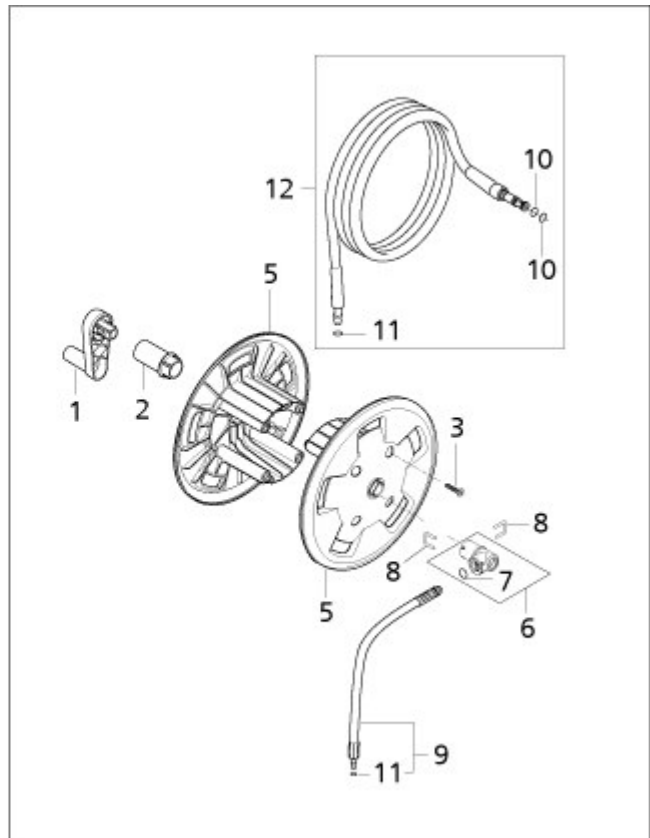

Schlauchtrommel

E140.1

18-10-2014

ET-Liste-Nr.
E130E14004

5

Schlauchtrommel

E140.1

18-10-2014

ET-Liste-Nr.
E130E14004

6

Pos	Artikelnr.	Me	Beschreibung
1	6528569	1	Kurbel rommel
2	6528571	1	Achse
3	101814782	4	Schraube IS-P5x18
4	126486736	1	Adapter für Schlauchtrommel
5	126486719	1	Trommel
6	6127006	1	Anschlussstück chlauchtrommel
7	3002144	1	O-Ring 14,3x2,4 SMS 1586 NBR70 1586 NBR70
8	6526487	2	Bügel
9	126486735	1	Hochdruckschlauch DN 6, 590 mm Schlauchtrommel
10	3004321	2	O-Ring 10,0x2,0 PUR90
11	3004304	2	O-Ring 5,1x1,6 SMS 1586 FPM90
12	128500081	1	HOSE TEXTILE 9M XTRA