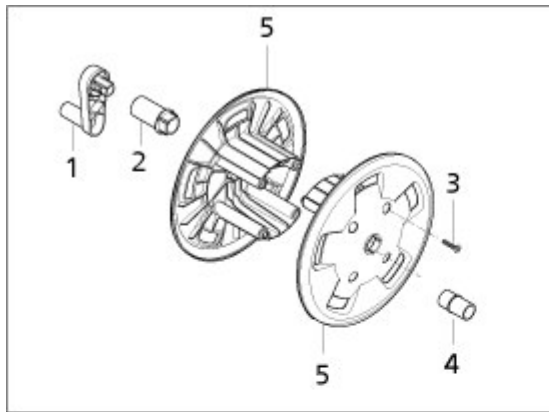

Schlauchtrommel

E140.1

18-10-2014

ET-Liste-Nr.
E130E14004

5

Schlauchtrommel

E140.1

18-10-2014

ET-Liste-Nr.
E130E14004

6

Pos	Artikelnr.	Me	Beschreibung
1	6528569	1	Kurbel rommel
2	6528571	1	Achse
3	101814782	4	Schraube IS-P5x18
4	126486736	1	Adapter für Schlauchtrommel
5	126486719	1	Trommel
6	6127006	1	Anschlussstück chlauchtrommel
7	3002144	1	O-Ring 14,3x2,4 SMS 1586 NBR70 1586 NBR70
8	6526487	2	Bügel
9	126486735	1	Hochdruckschlauch DN 6, 590 mm Schlauchtrommel
10	3004321	2	O-Ring 10,0x2,0 PUR90
11	3004304	2	O-Ring 5,1x1,6 SMS 1586 FPM90
12	128500081	1	HOSE TEXTILE 9M XTRA