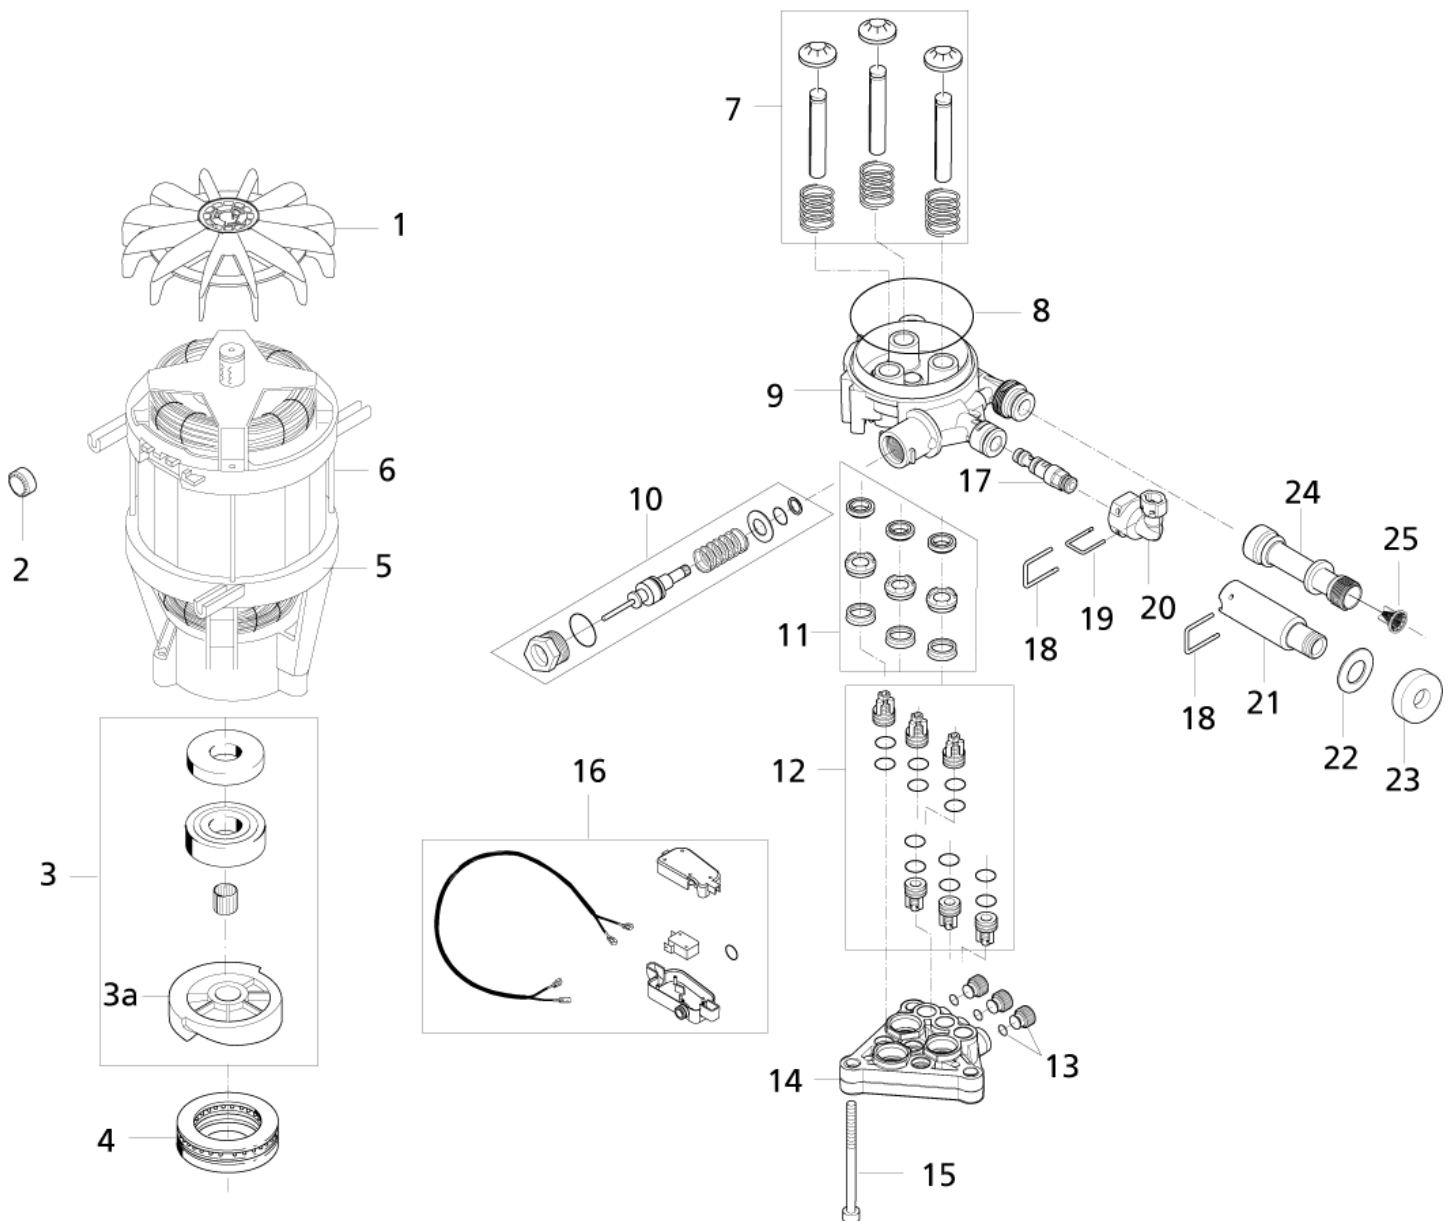

Motorpumpeneinheit

E130.1

18-10-2014

ET-Liste-Nr.
E130E14006

7

Motorpumpeneinheit

E130.1

18-10-2014

ET-Liste-Nr.
E130E14006

8

Pos	Artikelnr.	Me	Beschreibung
0	5301425	1	Pumpenoel 46 1Liter
1	6524042	1	Lüfterrad
2	128332334	4	Puffer
3	6526051	1	Taumelscheibe 7,72° ep.-Satz
4	6122653	1	Nadellager
5	6524014	1	nicht mehr lieferbar Motor 220-230V, 50-60Hz
6	106526209	3	Schraube M4x110 ORX T20 St-Zn
7	126486796	1	Kolben Set
8	3003654	1	O-Ring 80,0x2,0 DIN 3770 NBR70 3770 NBR70
9	6525598	1	Pumpengehäuse
10	6526254	1	Steuerkolben tomantik
11	6526018	1	Dichtungssatz Kolben
12	6526026	1	Ventil
13	6526252	1	Verschlussstopfen Ring Set-3
14	6525592	1	Ventilblock
15	1814597	3	Zylinderschraube DIN912-M8x70-8.8
16	126486793	1	Schalter r start/stopp
17	6526253	1	Injektor be)
18	6528458	1	Bügel
19	6525619	1	Bügel
20	126486791	1	Verbindungsstück
21	126486794	1	Verbindungsstück
22	1803196	1	Scheibe 21,0x42,0x2,0 A ISO 7090 b
23	126486792	2	Dämmeinlage
24	126486705	1	Verbindungsstück
25	6528574	1	Sieb
3A	6125126	1	Taumelscheibe bearb.