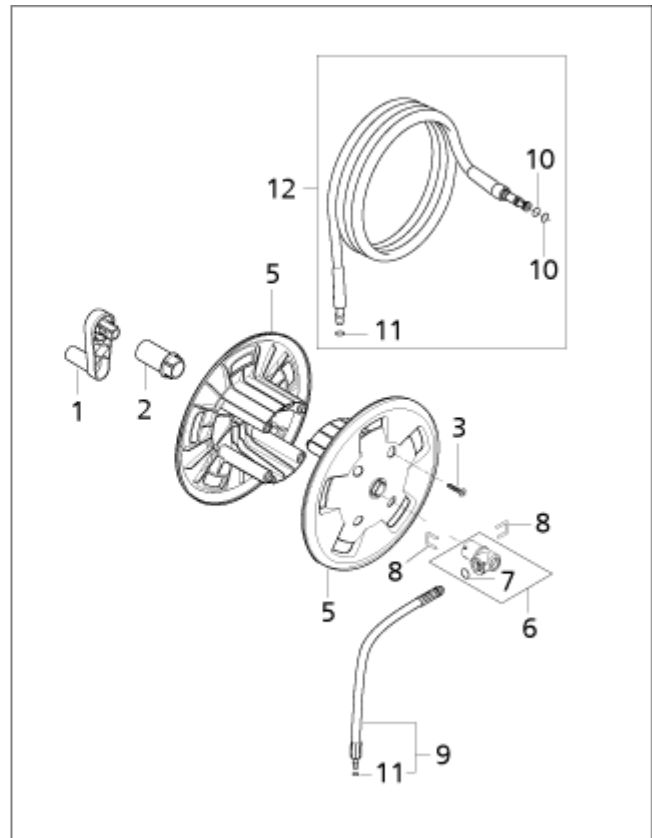

Schlauchtrommel

E130.1

18-10-2014

ET-Liste-Nr.
E130E14004

5

Schlauchtrommel

E130.1

18-10-2014

ET-Liste-Nr.
E130E14004

6

Pos	Artikelnr.	Me	Beschreibung
1	6528569	1	Kurbel rommel
2	6528571	1	Achse
3	101814782	4	Schraube IS-P5x18
4	126486736	1	Adapter für Schlauchtrommel
5	126486719	1	Trommel
6	6127006	1	Anschlussstück chlauchtrommel
7	3002144	1	O-Ring 14,3x2,4 SMS 1586 NBR70 1586 NBR70
8	6526487	2	Bügel
9	126486735	1	Hochdruckschlauch DN 6, 590 mm Schlauchtrommel
10	3004321	2	O-Ring 10,0x2,0 PUR90
11	3004304	2	O-Ring 5,1x1,6 SMS 1586 FPM90
12	128500081	1	HOSE TEXTILE 9M XTRA