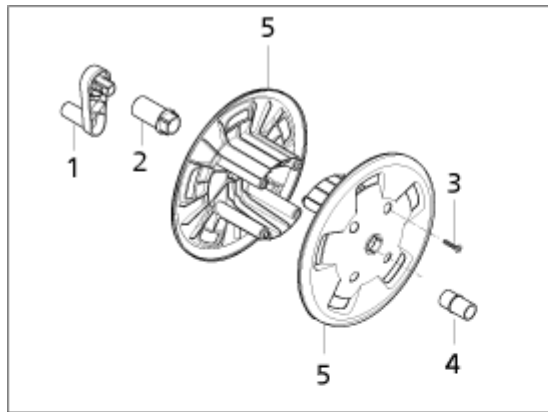

Schlauchtrommel

E130.1

18-10-2014

ET-Liste-Nr.
E130E14004

5

Schlauchtrommel

E130.1

18-10-2014

ET-Liste-Nr.
E130E14004

6

Pos	Artikelnr.	Me	Beschreibung
1	6528569	1	Kurbel rommel
2	6528571	1	Achse
3	101814782	4	Schraube IS-P5x18
4	126486736	1	Adapter für Schlauchtrommel
5	126486719	1	Trommel
6	6127006	1	Anschlussstück chlauchtrommel
7	3002144	1	O-Ring 14,3x2,4 SMS 1586 NBR70 1586 NBR70
8	6526487	2	Bügel
9	126486735	1	Hochdruckschlauch DN 6, 590 mm Schlauchtrommel
10	3004321	2	O-Ring 10,0x2,0 PUR90
11	3004304	2	O-Ring 5,1x1,6 SMS 1586 FPM90
12	128500081	1	HOSE TEXTILE 9M XTRA