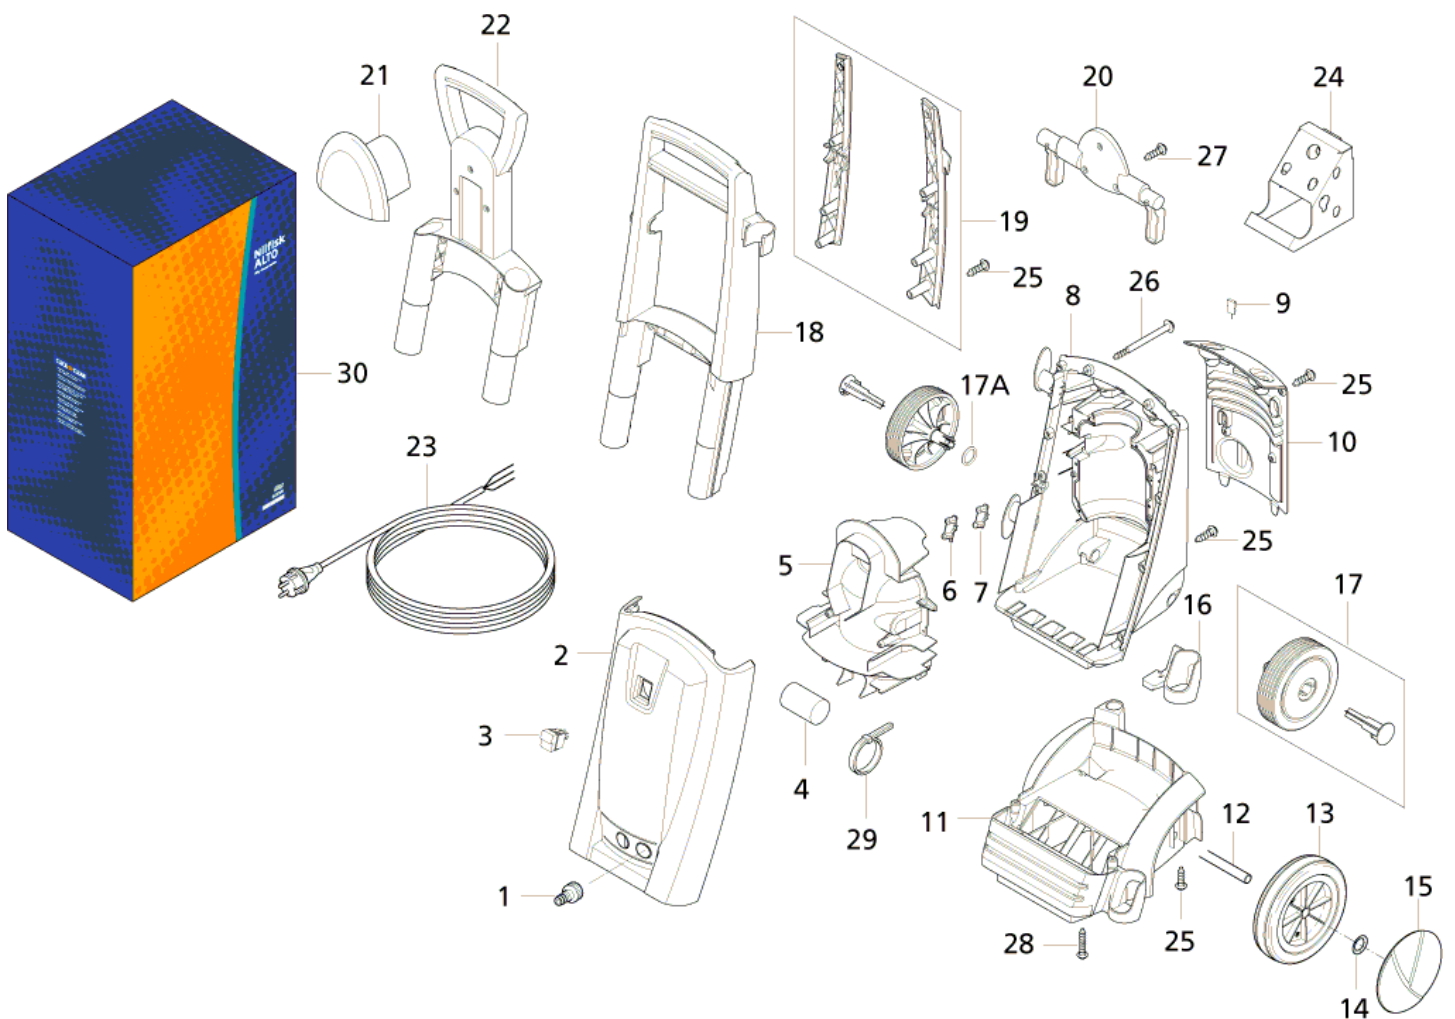

Übersicht	3
Schlauchtrommel	5
Motorpumpeneinheit	7
Zubehör/ Sonstiges	9

Übersicht

E130.1

18-10-2014

ET-Liste-Nr.
E130E14002

3

Ersatzteile unter www.gluesing.net

Übersicht

E130.1

18-10-2014

ET-Liste-Nr.
E130E140U2

4

Pos	Artikelnr.	Me	Beschreibung	
1	1402809	1	Schlauchstutzen/Nippel	
2	126486724	1	Verkleidung vorne "Nifisk-ALTO" k-ALTO"	
3	61887	1	Schalter	
4	128307028	1	Kondensator 25 µF	
5	126486704	1	Abdeckung	
6	126486726	1	Kabelschelle	
7	126486727	1	Kabelverschraubung m. Zugentlastung 9-2	Zugentlastung 9-2
8	126486707	1	Rahmen	
9	6520844	1	Reinigungsnadel schwarz (Ers. f. 6520847)	
10	126486712	1	CHASSIS REAR COVER	
11	126486708	1	Rahmen	
12	126486725	1	Achse	
13	6526560	2	Rad	
14	1814657	2	LOCK WASHER	
15	302000701	1	Radkappe Ø115	
16	126486723	1	Strahlrohrhalter unten	
17	126486709	2	Rad mit Klemmkappe	Simple wheel
18	126486717	1	Griffrahmen	
19	126486716	1	Abdeckung links/rechts	
20	126486714	1	Halter	
21	126486715	1	Halter ken	
22	126486713	1	Griffrahmen Fahrwagen	
23	126481776	1	Anschlussleitung GB	
23	126481778	1	CABLE WITH PLUG	
23	126481779	1	CABLE WITH PLUG	AUS/NZ
23	128332416	1	CABLE WITH PLUG EU	
24	106411386	1	Wandkonsole "E130.1, E140.1, C120.1" E 130/140, C 120.1/120.2"	
25	101814782	14	Schraube IS-P5x18	
26	1814733	2	Schraube IS-P5x50 Torx K50x50	
27	121814753	3	Schraube KB50X25 WN1411	
28	1814722	2	Schraube IS-P5x35 WN 1451	
29	1800416	1	CABLE TIE 4.8 X188 PA6.6 BLACK	
30	126481155	1	BOX-10 PCS OF E130/E140	E130.1, E140.1
30	126481156	1	BOX-10 PCS OF E130/E140	E130.1 X-TRA, E140.1 X-TRA
30	126481157	1	BOX-10 PCS OF E130/E140	E130.1, E140.1 with simple wheel
30	126481158	1	BOX-10 PCS OF E130.1-8 X-TRA	E130.1 X-TRA, E140.1 X-TRA with simple wheel