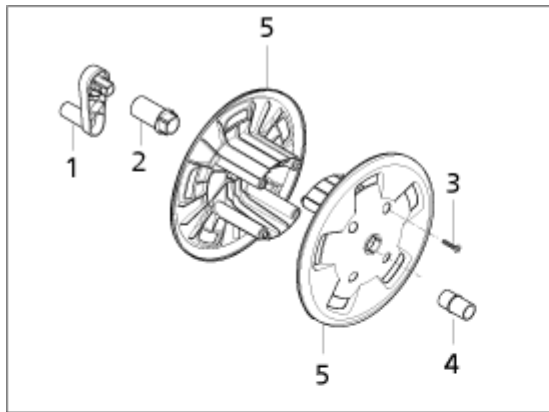

Schlauchtrommel

E130.1

18-10-2014

ET-Liste-Nr.
E130E14004

5

Schlauchtrommel

E130.1

18-10-2014

ET-Liste-Nr.
E130E14004

6

Pos	Artikelnr.	Me	Beschreibung
1	6528569	1	Kurbel rommel
2	6528571	1	Achse
3	101814782	4	Schraube IS-P5x18
4	126486736	1	Adapter für Schlauchtrommel
5	126486719	1	Trommel
6	6127006	1	Anschlussstück chlauchtrommel
7	3002144	1	O-Ring 14,3x2,4 SMS 1586 NBR70 1586 NBR70
8	6526487	2	Bügel
9	126486735	1	Hochdruckschlauch DN 6, 590 mm Schlauchtrommel
10	3004321	2	O-Ring 10,0x2,0 PUR90
11	3004304	2	O-Ring 5,1x1,6 SMS 1586 FPM90
12	128500081	1	HOSE TEXTILE 9M XTRA