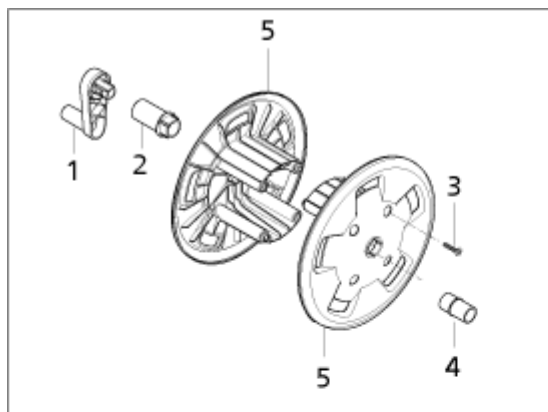

Schlauchtrommel

E130.1

18-10-2014

ET-Liste-Nr.
E130E14004

5

Schlauchtrommel

E130.1

18-10-2014

ET-Liste-Nr.
E130E14004

6

Pos	Artikelnr.	Me	Beschreibung
1	6528569	1	Kurbel rommel
2	6528571	1	Achse
3	101814782	4	Schraube IS-P5x18
4	126486736	1	Adapter für Schlauchtrommel
5	126486719	1	Trommel
6	6127006	1	Anschlussstück chlauchtrommel
7	3002144	1	O-Ring 14,3x2,4 SMS 1586 NBR70 1586 NBR70
8	6526487	2	Bügel
9	126486735	1	Hochdruckschlauch DN 6, 590 mm Schlauchtrommel
10	3004321	2	O-Ring 10,0x2,0 PUR90
11	3004304	2	O-Ring 5,1x1,6 SMS 1586 FPM90
12	128500081	1	HOSE TEXTILE 9M XTRA