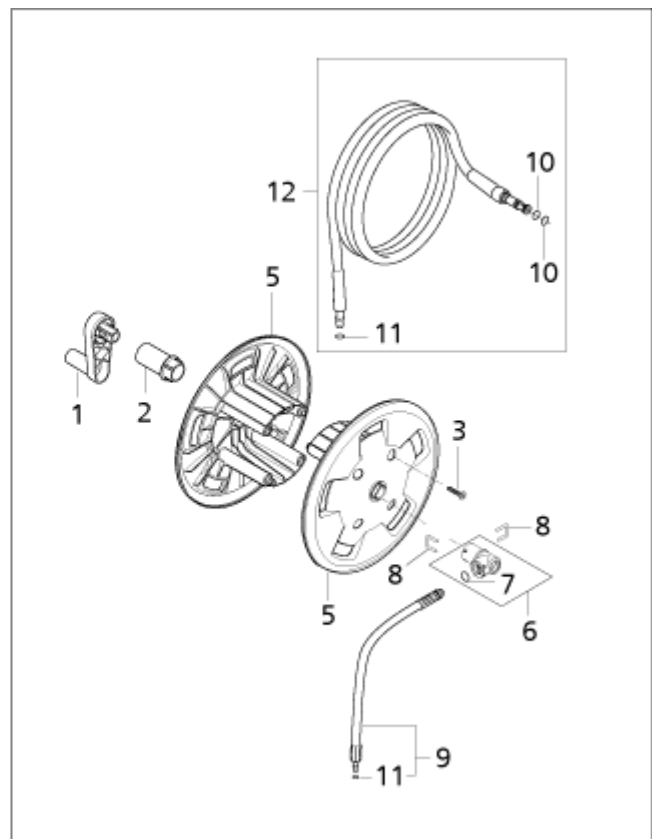

Schlauchtrommel

E130.1

18-10-2014

ET-Liste-Nr.
E130E14004

5

Schlauchtrommel

E130.1

18-10-2014

ET-Liste-Nr.
E130E14004

6

Pos	Artikelnr.	Me	Beschreibung
1	6528569	1	Kurbel rommel
2	6528571	1	Achse
3	101814782	4	Schraube IS-P5x18
4	126486736	1	Adapter für Schlauchtrommel
5	126486719	1	Trommel
6	6127006	1	Anschlussstück chlauchtrommel
7	3002144	1	O-Ring 14,3x2,4 SMS 1586 NBR70 1586 NBR70
8	6526487	2	Bügel
9	126486735	1	Hochdruckschlauch DN 6, 590 mm Schlauchtrommel
10	3004321	2	O-Ring 10,0x2,0 PUR90
11	3004304	2	O-Ring 5,1x1,6 SMS 1586 FPM90
12	128500081	1	HOSE TEXTILE 9M XTRA