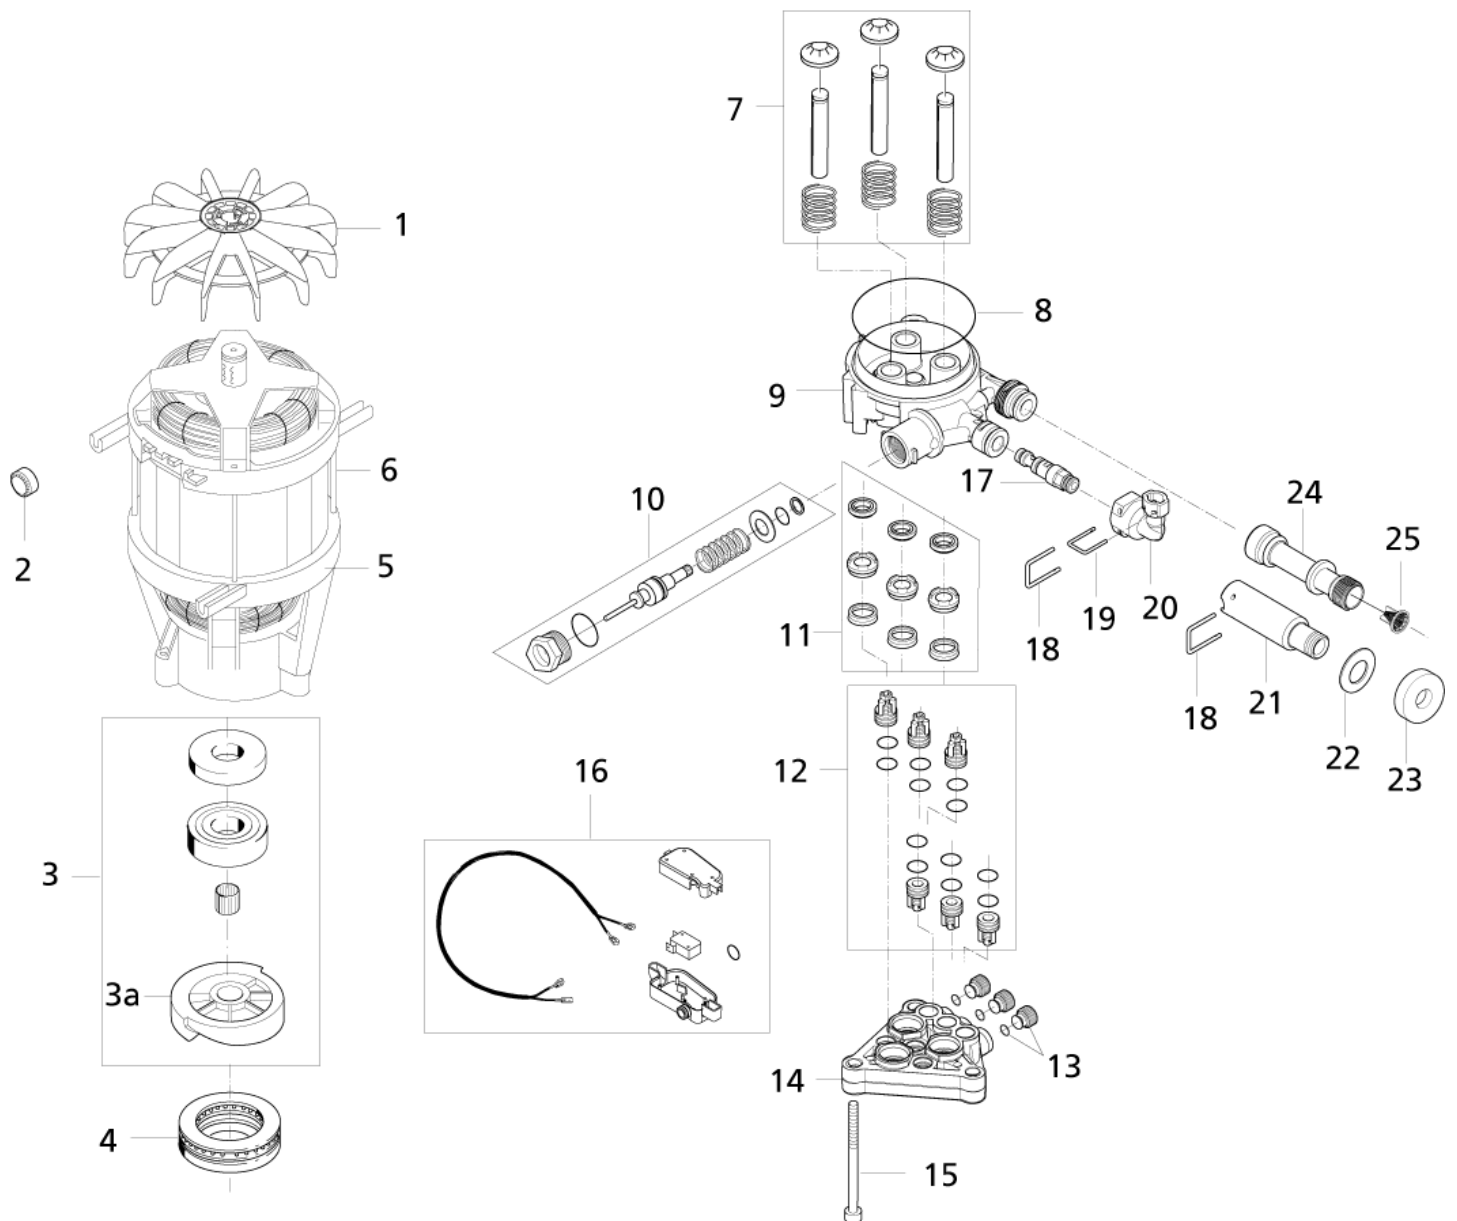

Motorpumpeneinheit

E130.1

18-10-2014

ET-Liste-Nr.
E130E14006

7

Motorpumpeneinheit

E130.1

18-10-2014

ET-Liste-Nr.
E130E14006

8

Pos	Artikelnr.	Me	Beschreibung
0	5301425	1	Pumpenöl 46 1Liter
1	6524042	1	Lüfterrad
2	128332334	4	Puffer
3	6526051	1	Taumelscheibe 7,72° ep.-Satz
4	6122653	1	Nadellager
5	6524014	1	nicht mehr lieferbar Motor 220-230V, 50-60Hz
6	106526209	3	Schraube M4x110 ORX T20 St-Zn
7	126486796	1	Kolben Set
8	3003654	1	O-Ring 80,0x2,0 DIN 3770 NBR70 3770 NBR70
9	6525598	1	Pumpengehäuse
10	6526254	1	Steuerkolben tomantik
11	6526018	1	Dichtungssatz Kolben
12	6526026	1	Ventil
13	6526252	1	Verschlussstopfen Ring Set-3
14	6525592	1	Ventilblock
15	1814597	3	Zylinderschraube DIN912-M8x70-8.8
16	126486793	1	Schalter r start/stopp
17	6526253	1	Injektor be)
18	6528458	1	Bügel
19	6525619	1	Bügel
20	126486791	1	Verbindungsstück
21	126486794	1	Verbindungsstück
22	1803196	1	Scheibe 21,0x42,0x2,0 A ISO 7090 b
23	126486792	2	Dämmeinlage
24	126486705	1	Verbindungsstück
25	6528574	1	Sieb
3A	6125126	1	Taumelscheibe bearb.