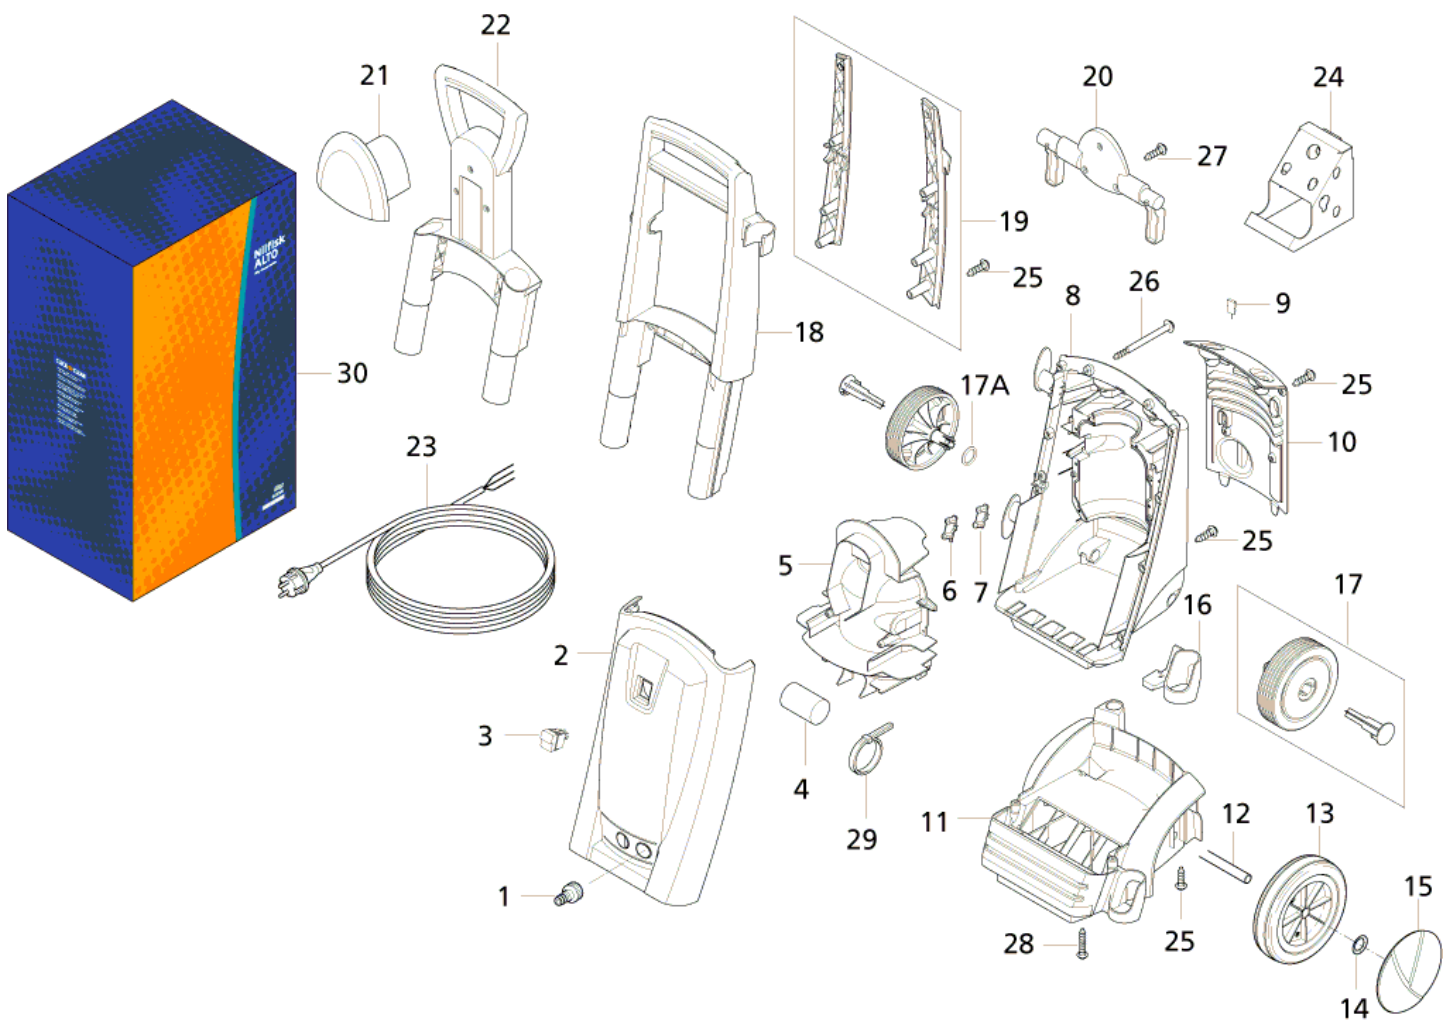

Übersicht	3
Schlauchtrommel	5
Motorpumpeneinheit	7
Zubehör/ Sonstiges	9

Übersicht

E130.1

18-10-2014

ET-Liste-Nr.
E130E14002

3

Übersicht

E130.1

18-10-2014

ET-Liste-Nr.
E130E14002

4

Pos	Artikelnr.	Me	Beschreibung	
1	1402809	1	Schlauchstutzen/Nippel	
2	126486724	1	Verkleidung vorne "Nifisk-ALTO" k-ALTO"	
3	61887	1	Schalter	
4	128307028	1	Kondensator 25 µF	
5	126486704	1	Abdeckung	
6	126486726	1	Kabelschelle	
7	126486727	1	Kabelverschraubung m. Zugentlastung 9-2	Zugentlastung 9-2
8	126486707	1	Rahmen	
9	6520844	1	Reinigungsnadel schwarz (Ers. f. 6520847)	
10	126486712	1	CHASSIS REAR COVER	
11	126486708	1	Rahmen	
12	126486725	1	Achse	
13	6526560	2	Rad	
14	1814657	2	LOCK WASHER	
15	302000701	1	Radkappe Ø115	
16	126486723	1	Strahlrohrhalter unten	
17	126486709	2	Rad mit Klemmkappe	Simple wheel
18	126486717	1	Griffrahmen	
19	126486716	1	Abdeckung links/rechts	
20	126486714	1	Halter	
21	126486715	1	Halter ken	
22	126486713	1	Griffrahmen Fahrwagen	
23	126481776	1	Anschlussleitung GB	
23	126481778	1	CABLE WITH PLUG	
23	126481779	1	CABLE WITH PLUG	AUS/NZ
23	128332416	1	CABLE WITH PLUG EU	
24	106411386	1	Wandkonsole "E130.1, E140.1, C120.1" E 130/140, C 120.1/120.2"	
25	101814782	14	Schraube IS-P5x18	
26	1814733	2	Schraube IS-P5x50 Torx K50x50	
27	121814753	3	Schraube KB50X25 WN1411	
28	1814722	2	Schraube IS-P5x35 WN 1451	
29	1800416	1	CABLE TIE 4.8 X188 PA6.6 BLACK	
30	126481155	1	BOX-10 PCS OF E130/E140	E130.1, E140.1
30	126481156	1	BOX-10 PCS OF E130/E140	E130.1 X-TRA, E140.1 X-TRA
30	126481157	1	BOX-10 PCS OF E130/E140	E130.1, E140.1 with simple wheel
30	126481158	1	BOX-10 PCS OF E130.1-8 X-TRA	E130.1 X-TRA, E140.1 X-TRA with simple wheel