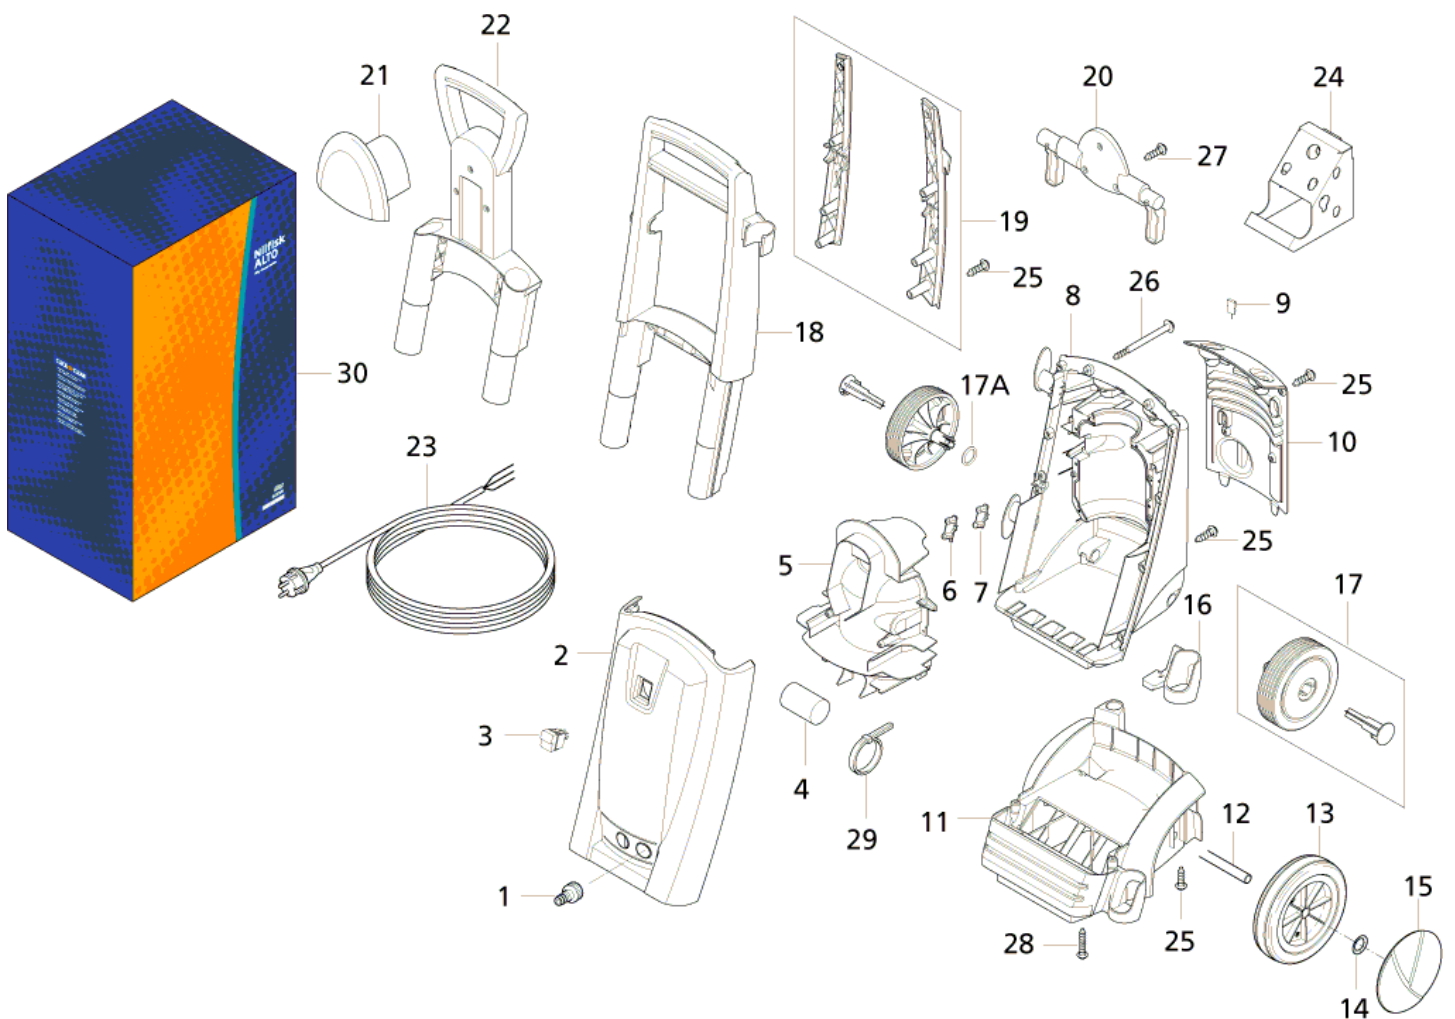

Übersicht	3
Schlauchtrommel	5
Motorpumpeneinheit	7
Zubehör/ Sonstiges	9

Übersicht

E130.1

18-10-2014

ET-Liste-Nr.
E130E14002

3

Übersicht

E130.1

18-10-2014

ET-Liste-Nr.
E130E140U2

4

Pos	Artikelnr.	Me	Beschreibung	
1	1402809	1	Schlauchstutzen/Nippel	
2	126486724	1	Verkleidung vorne "Nifisk-ALTO" k-ALTO"	
3	61887	1	Schalter	
4	128307028	1	Kondensator 25 µF	
5	126486704	1	Abdeckung	
6	126486726	1	Kabelschelle	
7	126486727	1	Kabelverschraubung m. Zugentlastung 9-2	Zugentlastung 9-2
8	126486707	1	Rahmen	
9	6520844	1	Reinigungsnadel schwarz (Ers. f. 6520847)	
10	126486712	1	CHASSIS REAR COVER	
11	126486708	1	Rahmen	
12	126486725	1	Achse	
13	6526560	2	Rad	
14	1814657	2	LOCK WASHER	
15	302000701	1	Radkappe Ø115	
16	126486723	1	Strahlrohrhalter unten	
17	126486709	2	Rad mit Klemmkappe	Simple wheel
18	126486717	1	Griffrahmen	
19	126486716	1	Abdeckung links/rechts	
20	126486714	1	Halter	
21	126486715	1	Halter ken	
22	126486713	1	Griffrahmen Fahrwagen	
23	126481776	1	Anschlussleitung GB	
23	126481778	1	CABLE WITH PLUG	
23	126481779	1	CABLE WITH PLUG	AUS/NZ
23	128332416	1	CABLE WITH PLUG EU	
24	106411386	1	Wandkonsole "E130.1, E140.1, C120.1" E 130/140, C 120.1/120.2"	
25	101814782	14	Schraube IS-P5x18	
26	1814733	2	Schraube IS-P5x50 Torx K50x50	
27	121814753	3	Schraube KB50X25 WN1411	
28	1814722	2	Schraube IS-P5x35 WN 1451	
29	1800416	1	CABLE TIE 4.8 X188 PA6.6 BLACK	
30	126481155	1	BOX-10 PCS OF E130/E140	E130.1, E140.1
30	126481156	1	BOX-10 PCS OF E130/E140	E130.1 X-TRA, E140.1 X-TRA
30	126481157	1	BOX-10 PCS OF E130/E140	E130.1, E140.1 with simple wheel
30	126481158	1	BOX-10 PCS OF E130.1-8 X-TRA	E130.1 X-TRA, E140.1 X-TRA with simple wheel