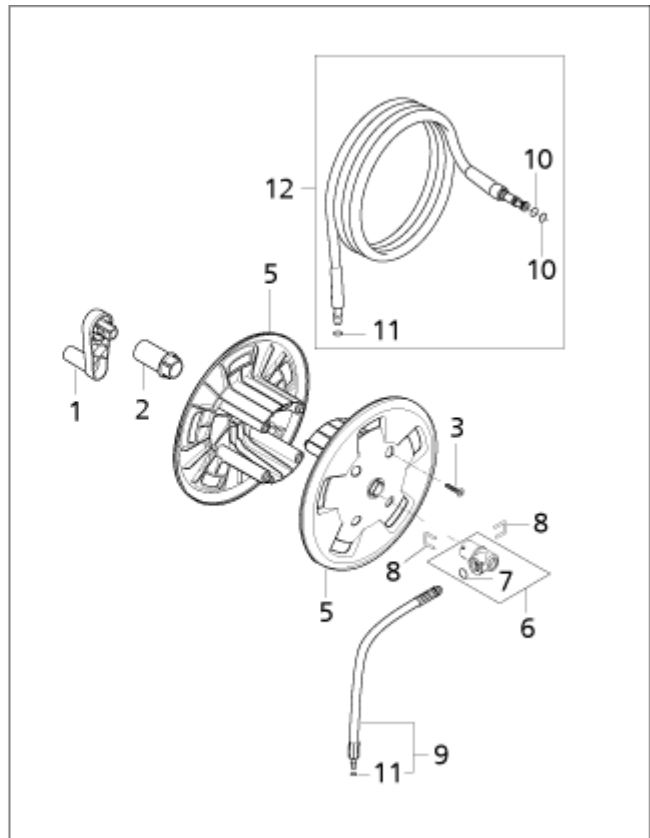

Schlauchtrommel

E130.1

18-10-2014

ET-Liste-Nr.
E130E14004

5

Schlauchtrommel

E130.1

18-10-2014

ET-Liste-Nr.
E130E14004

6

Pos	Artikelnr.	Me	Beschreibung
1	6528569	1	Kurbel rommel
2	6528571	1	Achse
3	101814782	4	Schraube IS-P5x18
4	126486736	1	Adapter für Schlauchtrommel
5	126486719	1	Trommel
6	6127006	1	Anschlussstück chlauchtrommel
7	3002144	1	O-Ring 14,3x2,4 SMS 1586 NBR70 1586 NBR70
8	6526487	2	Bügel
9	126486735	1	Hochdruckschlauch DN 6, 590 mm Schlauchtrommel
10	3004321	2	O-Ring 10,0x2,0 PUR90
11	3004304	2	O-Ring 5,1x1,6 SMS 1586 FPM90
12	128500081	1	HOSE TEXTILE 9M XTRA