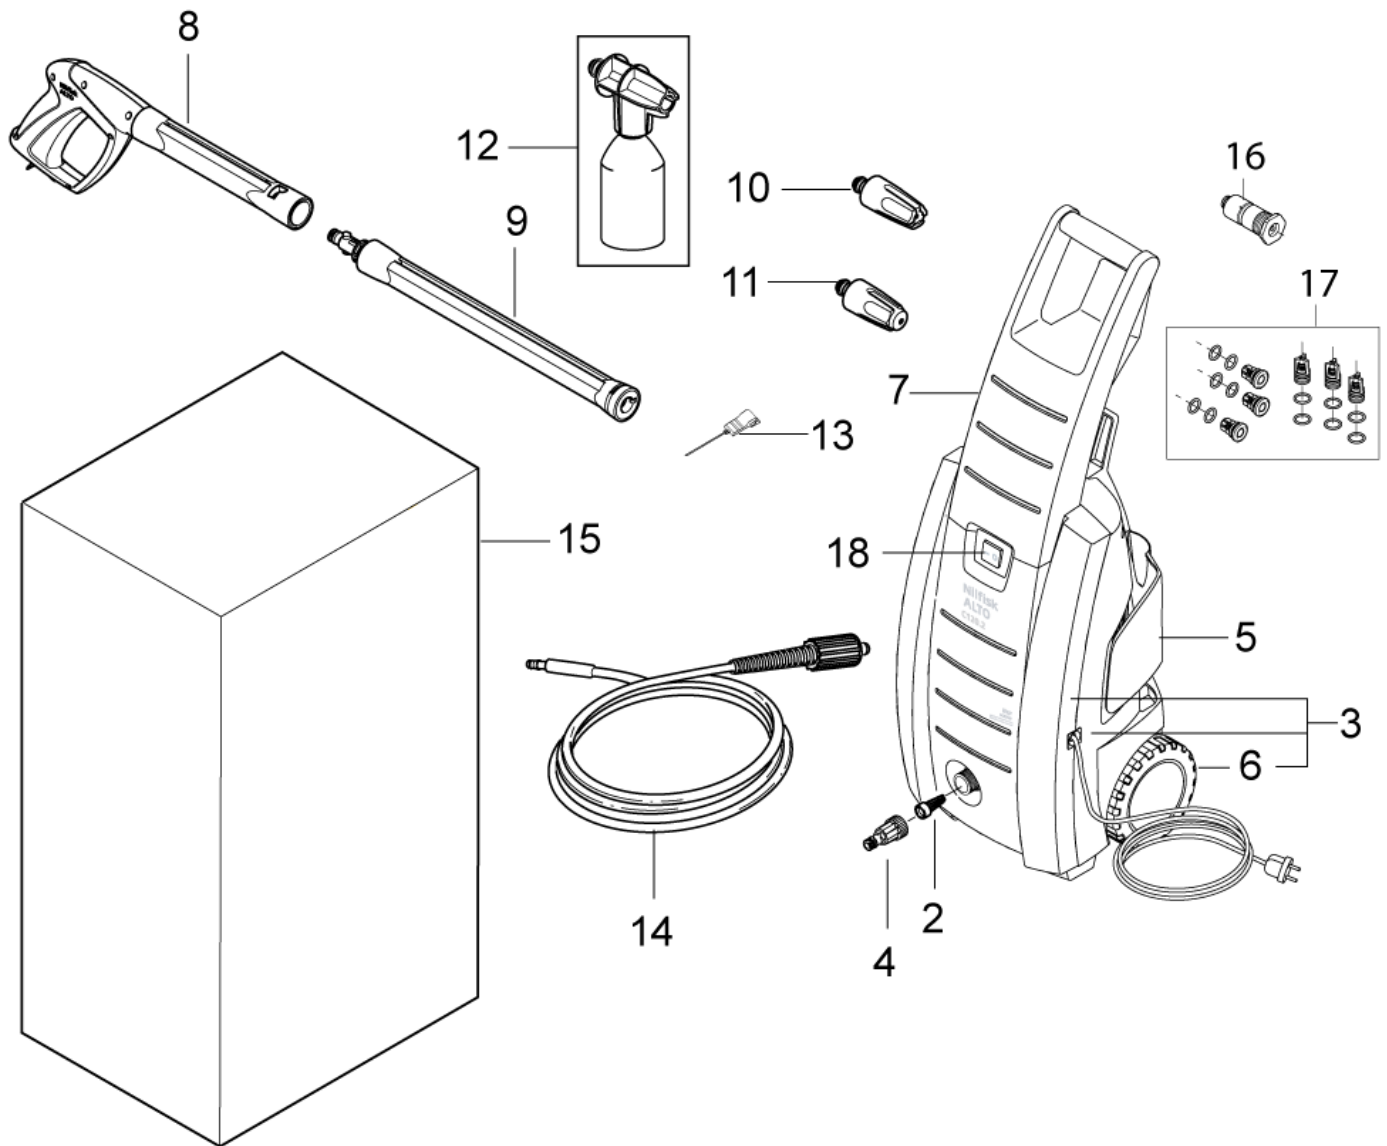

Overview 2007

C120.2 and C125.2

03-08-2013

ET-Liste-Nr. C120201

5

Overview 2007

C120.2 and C125.2

03-08-2013

ET-Liste-Nr. C120Z01

6

Pos	Artikelnr.	Me	Beschreibung	
1	126486831	1	Schalter	
2	6481094	1	Sieb	
3	126486836	1	Gehäuse Set und Räder	
4	1402809	1	Schlauchstutzen/Nippel	
5	126486838	1	Kabelhalter	
6	126486835	1	Rad kompl.	
7	126486837	1	Handgriff	
8	126481132	1	Pistole m. Zwischenrohr Zwischenstück	
9	126481134	1	Spritzlanze kpl.	
10	126481115	1	Rotordüse 1 grüner Punkt	
11	126481117	1	Düse grün	AUS
11	126481120	1	Düse blau lblau	EU, JP
12	128500077	1	C<(>&<)>C Sprühset	
13	6520844	1	Reinigungsnadel schwarz (Ers. f. 6520847)	
14	126481138	1	Hochdruckschlauch DN 6, 6 m, Textilgewe	C120.2
14	128500080	1	HD-Schlauch 8mtr Standard	C125.2
15	128307006	1	10 Pcs. BOX C120.2	C120.2 and C125.2
16	127410240	1	START/STOP Ventil komplett	
17	126486773	1	Ventil (Reparatursatz)	
18	126486831	1	Schalter