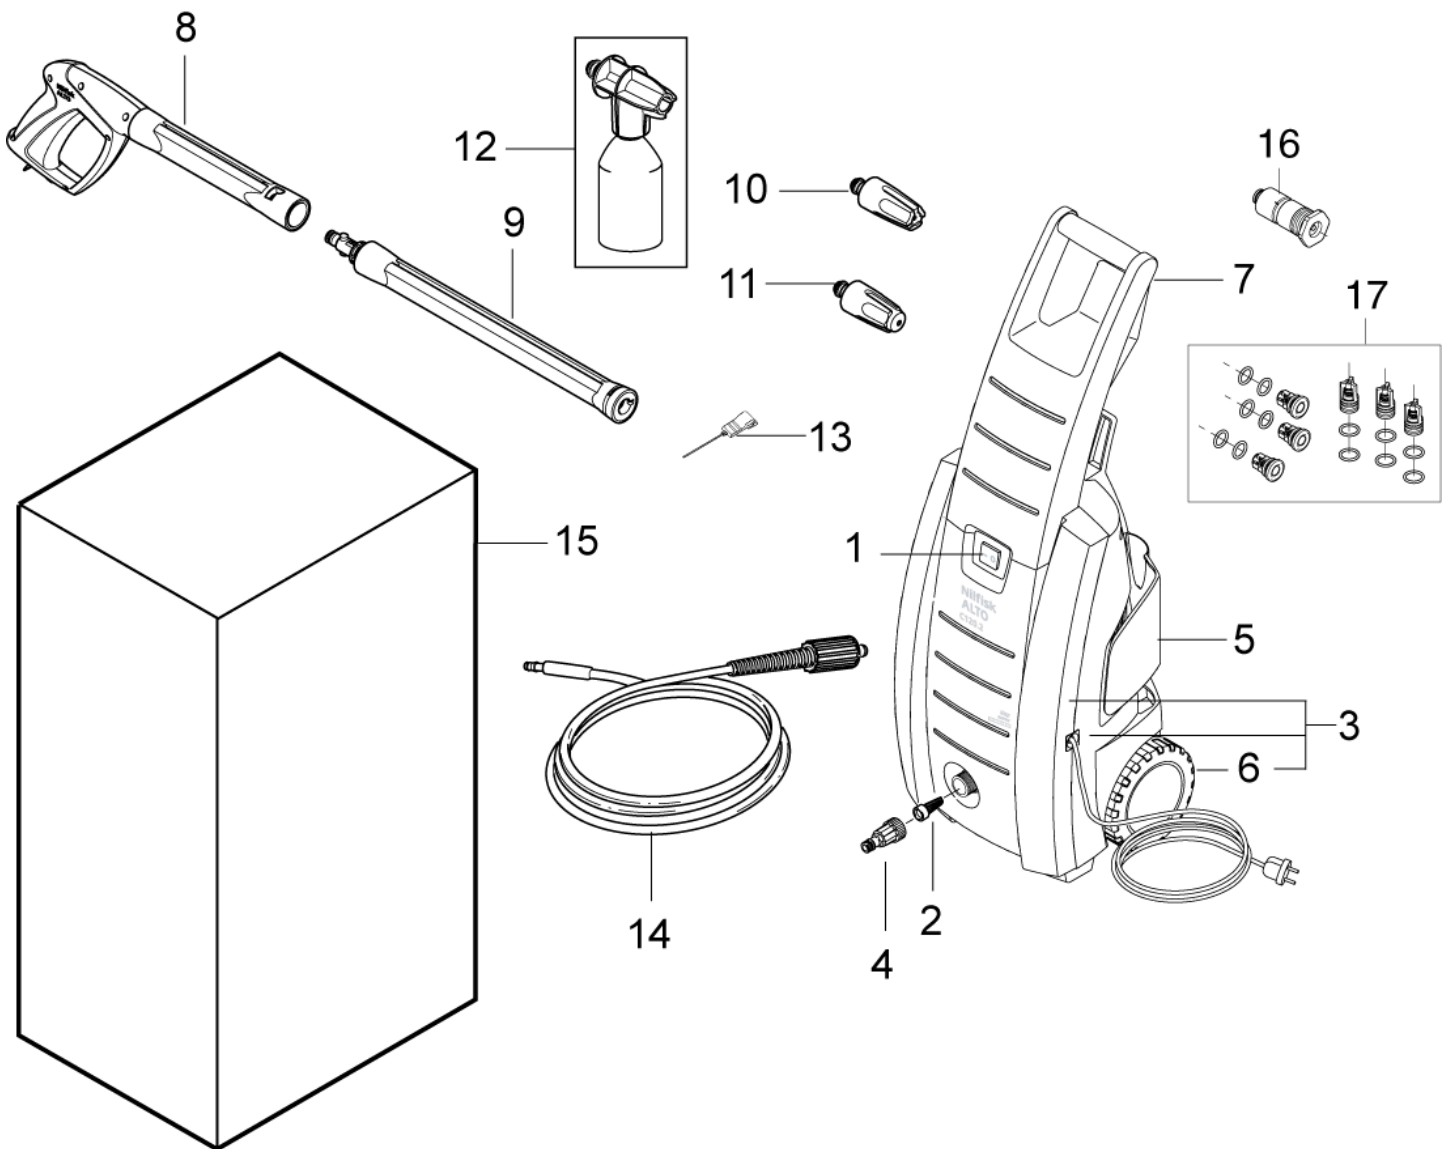

Overview 2008

C120.2 and C125.2

03-08-2013

ET-Liste-Nr. C120200

4

Pos	Artikelnr.	Me	Beschreibung
1	126486831	1	Schalter
2	6481094	1	Sieb
3	126486836	1	Gehäuse Set und Räder
4	1402809	1	Schlauchstutzen/Nippel
5	126486838	1	Kabelhalter
6	126486835	1	Rad kompl.
7	126486837	1	Handgriff
8	126481132	1	Pistole m. Zwischenrohr Zwischenstück
9	126481134	1	Spritzlanze kpl.
10	126481115	1	Rotordüse 1 grüner Punkt
11	126481117	1	Düse grün
11	126481120	1	Düse blau lblau
12	128500077	1	C->&<->C Sprühset
13	6520844	1	Reinigungsnadel schwarz (Ers. f. 6520847)
14	126481138	1	Hochdruckschlauch DN 6, 6 m, Textilgewe
14	128500080	1	HD-Schlauch 8mtr Standard
15	128307006	1	10 Pcs. BOX C120.2
16	127410240	1	START/STOP Ventil komplett
17	126486773	1	Ventil (Reparatursatz)
15A	128307009	1	10 PCS. BOX - ON TOP OF C120.2
15A	128307010	1	10 PCS. BOX - ON TOP OF C120.2 PA