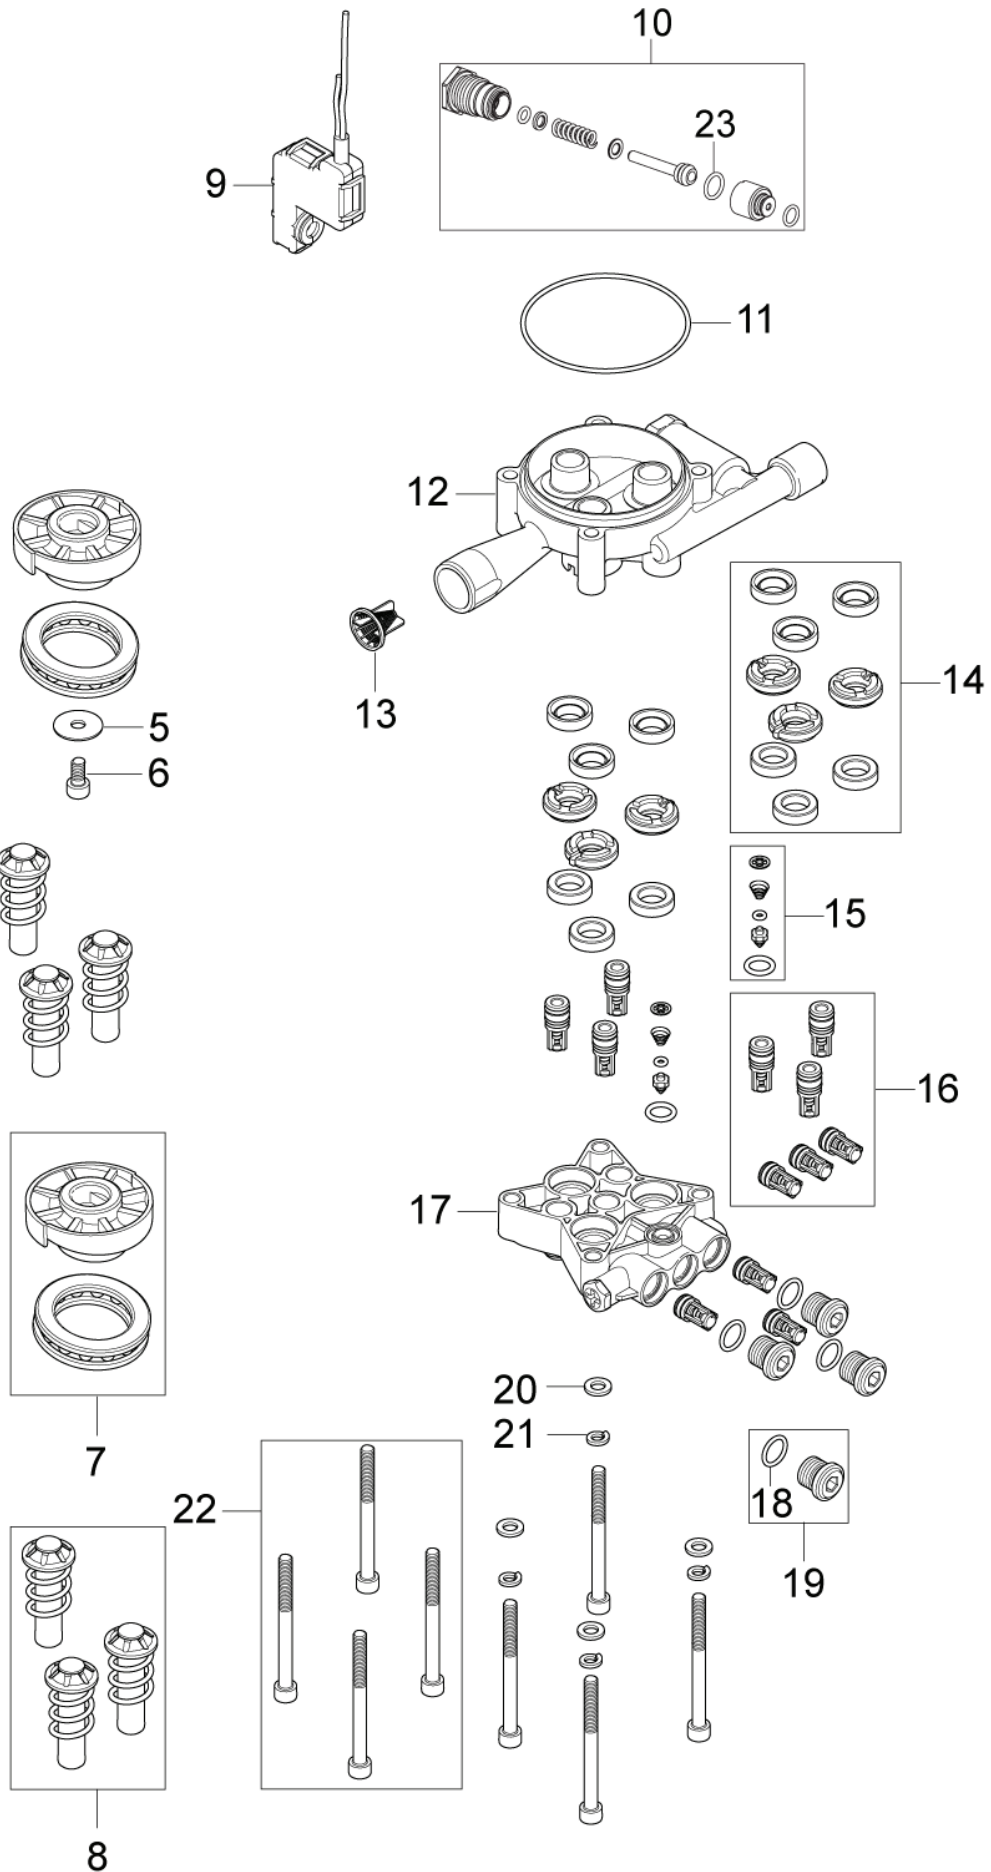

## C120.3 and C125.3

08-08-2012

ET-Liste-Nr. C120302

4

Pos	Artikelnr.	Me	Beschreibung
0	128500003	1	Verpackung 10Stück C120.3,C125.3
0	128500279	1	TOP BOX C120.3-6 P 10PCS
0	128500280	1	TOP BOX C125.3-8 CAR 10PCS
0	128500281	1	TOP PAD BOX C120.3 10PCS
01	127440241	1	Verkleidung vorne C120.3
01	127440242	1	FRONT COVER 125.3
02	127440198	1	Hauptschalter MAIN SWITCH
03	127440197	1	Kondensator 30UF 500V für 230V
06	127440056	2	PLASTIC SCREW M4X16
07	127440243	1	CABLE RELIEF BLACK
08	127440244	1	RIGHT LEG COVER BLACK C120.3
09	127440245	1	RIGHT CHASSIS BLACK
11	127440098	2	WHEEL KIT BLUE CAP
12	127440092	1	LEFT LEG COVER BLACK C120.3
13	127440246	1	LEFT CHASSIS BLACK
15	127440247	1	REAR COVER BLACK
16	127440066	2	Stopfen für Schlauchhalterung
17	127440067	1	Griff
18	127440068	1	Schlauchhalterung
19	127440205	1	Düsenreiniger
20	101814782	8	Schraube KB50 x 18
21	128500029	1	RUBBER MOUNT KIT
22	128500291	1	Motor 1,7-1,8kW 230-240V

# Motorpumpeneinheit

C120.3 and C125.3

08-08-2012

ET-Liste-Nr. C120306

5

# Motorpumpeneinheit

C120.3 and C125.3

08-08-2012

ET-Liste-Nr. C120306

6

Pos	Artikelnr.	Me	Beschreibung
05	127130066	1	Beilagsscheibe D22X6,4X1,
06	4818	1	Schraube M6x20
07	127440074	1	7.0DEG. WOBBLE DISC KIT 120V 60Hz 1,4kW - 240V 50Hz 1,7kW
07	127440248	1	8.1DEG. WOBBLE DISC KIT 220V 60Hz 1,8kW - 230-240V 50Hz 1,8kW
08	127440075	1	DIA.12 PUMP PISTON KIT
09	127440249	1	Mikroschalter Set
10	127440077	1	Start/Stopp Kit
11	127440078	1	O-Ring 72x2 SH90
12	127440079	1	Zylinderblock
13	6528574	1	Wasserfilter kpl.
14	127440081	1	Druckring Wasser-Kit
15	127440082	1	Rückschlagventil
16	127440083	1	Saug- und Druckventil, Set
17	127440084	1	CYLINDER BLOCK WITH M8X10 HEX
18	127440085	3	O-RING 11.7X2.0 SH90
19	127440086	3	PRESSURE VALVE PLUG KIT
20	127500029	4	Beilagsscheibe
21	127500050	4	Federscheibe
22	127500071	1	Schraube
23	128500324	1	O-RING START/STOP VALVE NA0