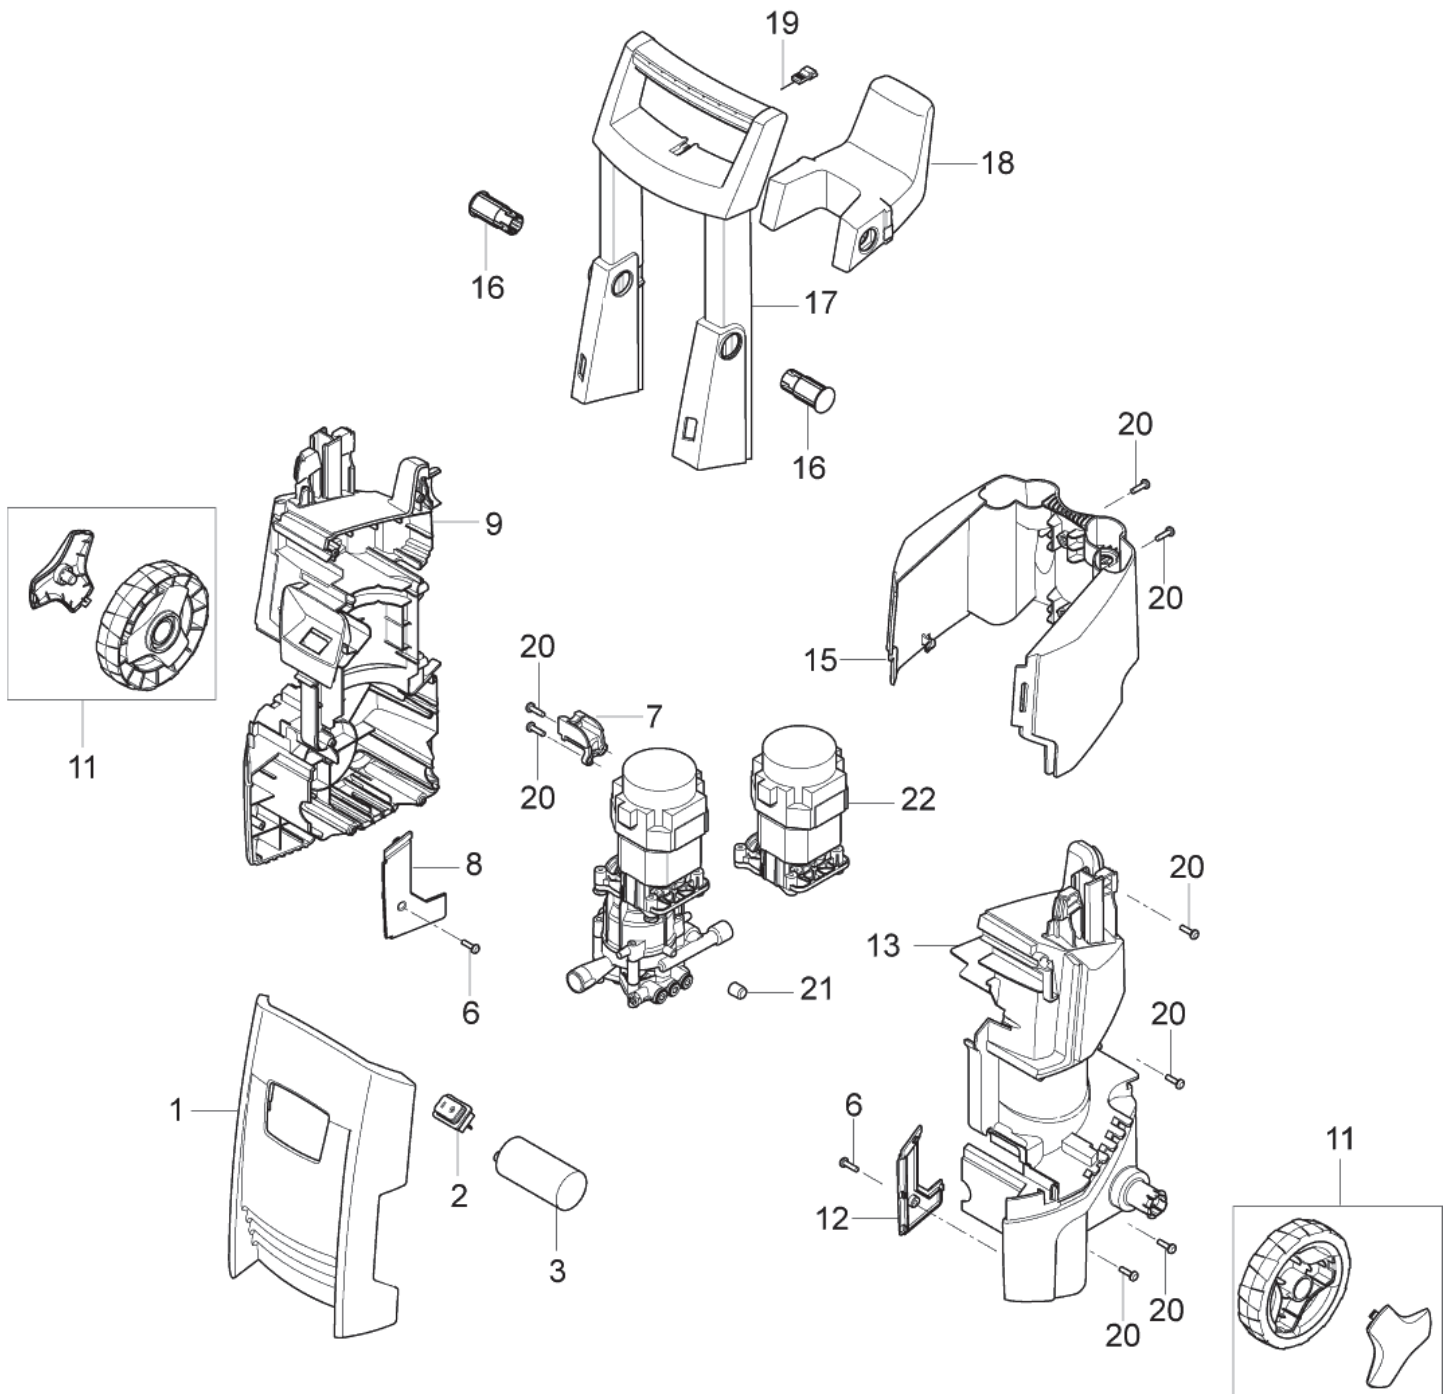

Übersicht

C120.3 and C125.3

08-08-2012

ET-Liste-Nr. C120302

3

Übersicht

C120.3 and C125.3

08-08-2012

ET-Liste-Nr. C120302

4

Pos	Artikelnr.	Me	Beschreibung
0	128500003	1	Verpackung 10Stück C120.3,C125.3
0	128500279	1	TOP BOX C120.3-6 P 10PCS
0	128500280	1	TOP BOX C125.3-8 CAR 10PCS
0	128500281	1	TOP PAD BOX C120.3 10PCS
01	127440241	1	Verkleidung vorne C120.3
01	127440242	1	FRONT COVER 125.3
02	127440198	1	Hauptschalter MAIN SWITCH
03	127440197	1	Kondensator 30UF 500V für 230V
06	127440056	2	PLASTIC SCREW M4X16
07	127440243	1	CABLE RELIEF BLACK
08	127440244	1	RIGHT LEG COVER BLACK C120.3
09	127440245	1	RIGHT CHASSIS BLACK
11	127440098	2	WHEEL KIT BLUE CAP
12	127440092	1	LEFT LEG COVER BLACK C120.3
13	127440246	1	LEFT CHASSIS BLACK
15	127440247	1	REAR COVER BLACK
16	127440066	2	Stopfen für Schlauchhalterung
17	127440067	1	Griff
18	127440068	1	Schlauchhalterung
19	127440205	1	Düsenreiniger
20	101814782	8	Schraube KB50 x 18
21	128500029	1	RUBBER MOUNT KIT
22	128500291	1	Motor 1,7-1,8kW 230-240V