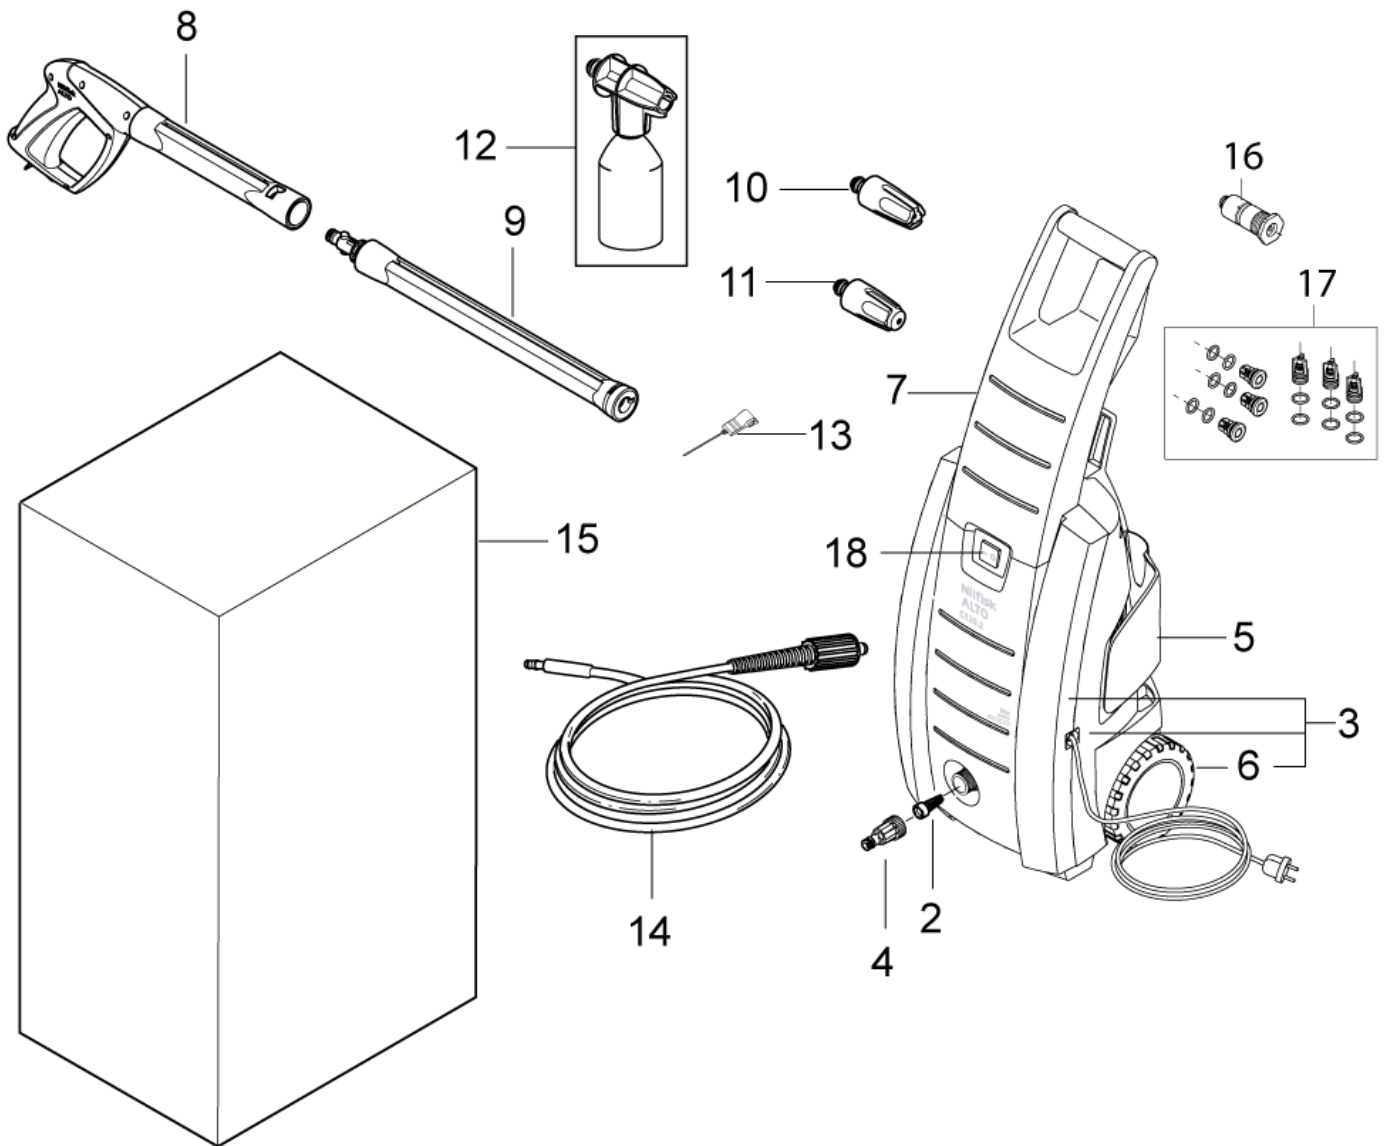

Overview 2007

C120.2 and C125.2

03-08-2013

ET-Liste-Nr.

C120201

5

Overview 2007

C120.2 and C125.2

03-08-2013

ET-Liste-Nr. C120Z01

6

Pos	Artikelnr.	Me	Beschreibung	
1	126486831	1	Schalter	
2	6481094	1	Sieb	
3	126486836	1	Gehäuse Set und Räder	
4	1402809	1	Schlauchstutzen/Nippel	
5	126486838	1	Kabelhalter	
6	126486835	1	Rad kompl.	
7	126486837	1	Handgriff	
8	126481132	1	Pistole m. Zwischenrohr Zwischenstück	
9	126481134	1	Spritzlanze kpl.	
10	126481115	1	Rotordüse 1 grüner Punkt	
11	126481117	1	Düse grün	AUS
11	126481120	1	Düse blau lblau	EU, JP
12	128500077	1	C<(>&<)>C Sprühset	
13	6520844	1	Reinigungsnadel schwarz (Ers. f. 6520847)	
14	126481138	1	Hochdruckschlauch DN 6, 6 m, Textilgewe	C120.2
14	128500080	1	HD-Schlauch 8mtr Standard	C125.2
15	128307006	1	10 Pcs. BOX C120.2	C120.2 and C125.2
16	127410240	1	START/STOP Ventil komplett	
17	126486773	1	Ventil (Reparatursatz)	
18	126486831	1	Schalter