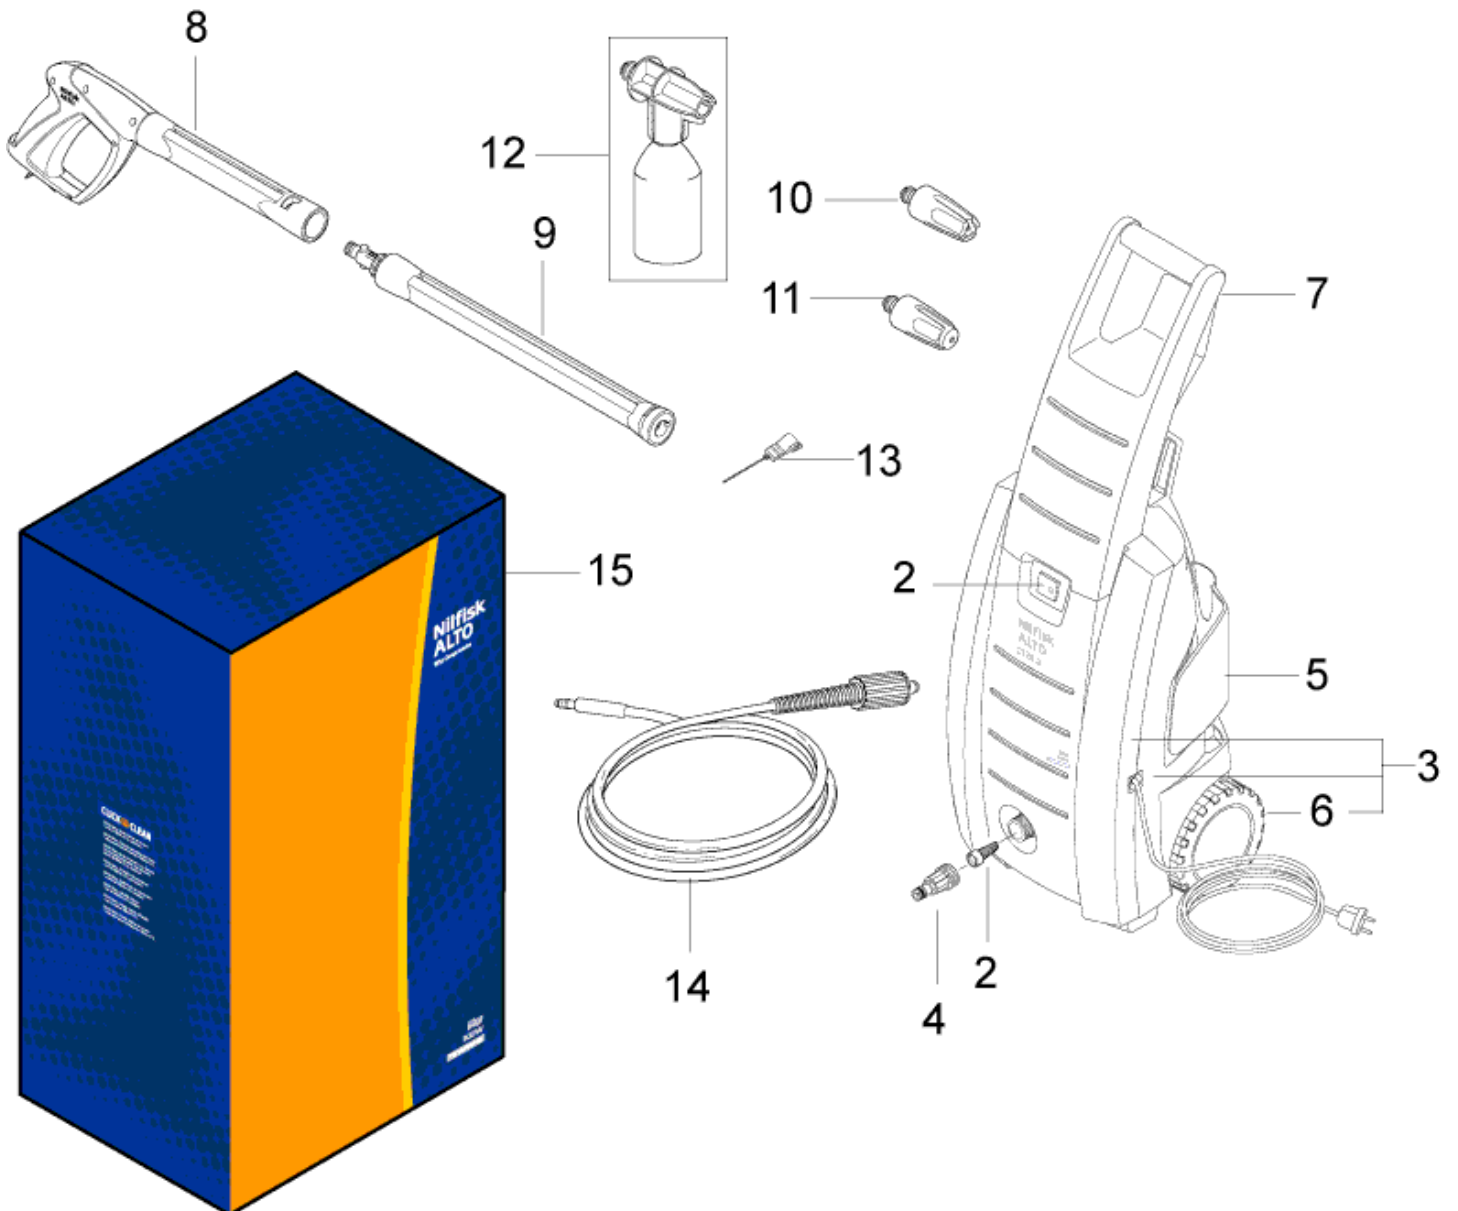

Übersicht

C120.2 and C125.2

03-08-2013

ET-Liste-Nr. C120202

7

Übersicht

C120.2 and C125.2

03-08-2013

ET-Liste-Nr. C120202

8

Pos	Artikelnr.	Me	Beschreibung
1	126486831	1	Schalter
2	6481094	1	Sieb
3	126486836	1	Gehäuse Set und Räder
4	1402809	1	Schlauchstutzen/Nippel
5	126486838	1	Kabelhalter
6	126486835	1	Rad kompl.
7	126486837	1	Handgriff
8	126486741	1	Schlauch 8m mit Pistole
9	128500074	1	G4 C-<&<->C SPRAY LANCE LONG VER. mit Niederdruckdüse
10	128500298	1	C-<&<->C POWERSPEED
11	126481116	1	Düse gelb
12	128500077	1	C-<&<->C Sprühset
13	6520844	1	Reinigungsnadel schwarz (Ers. f. 6520847)
14	126481138	1	Hochdruckschlauch DN 6, 6 m, Textilgewe
15	128500268	1	BOX C120.2 125.2 10PCS
NI	128500287	1	TOP BOX CLASSIC 125.2PAD 10PCS