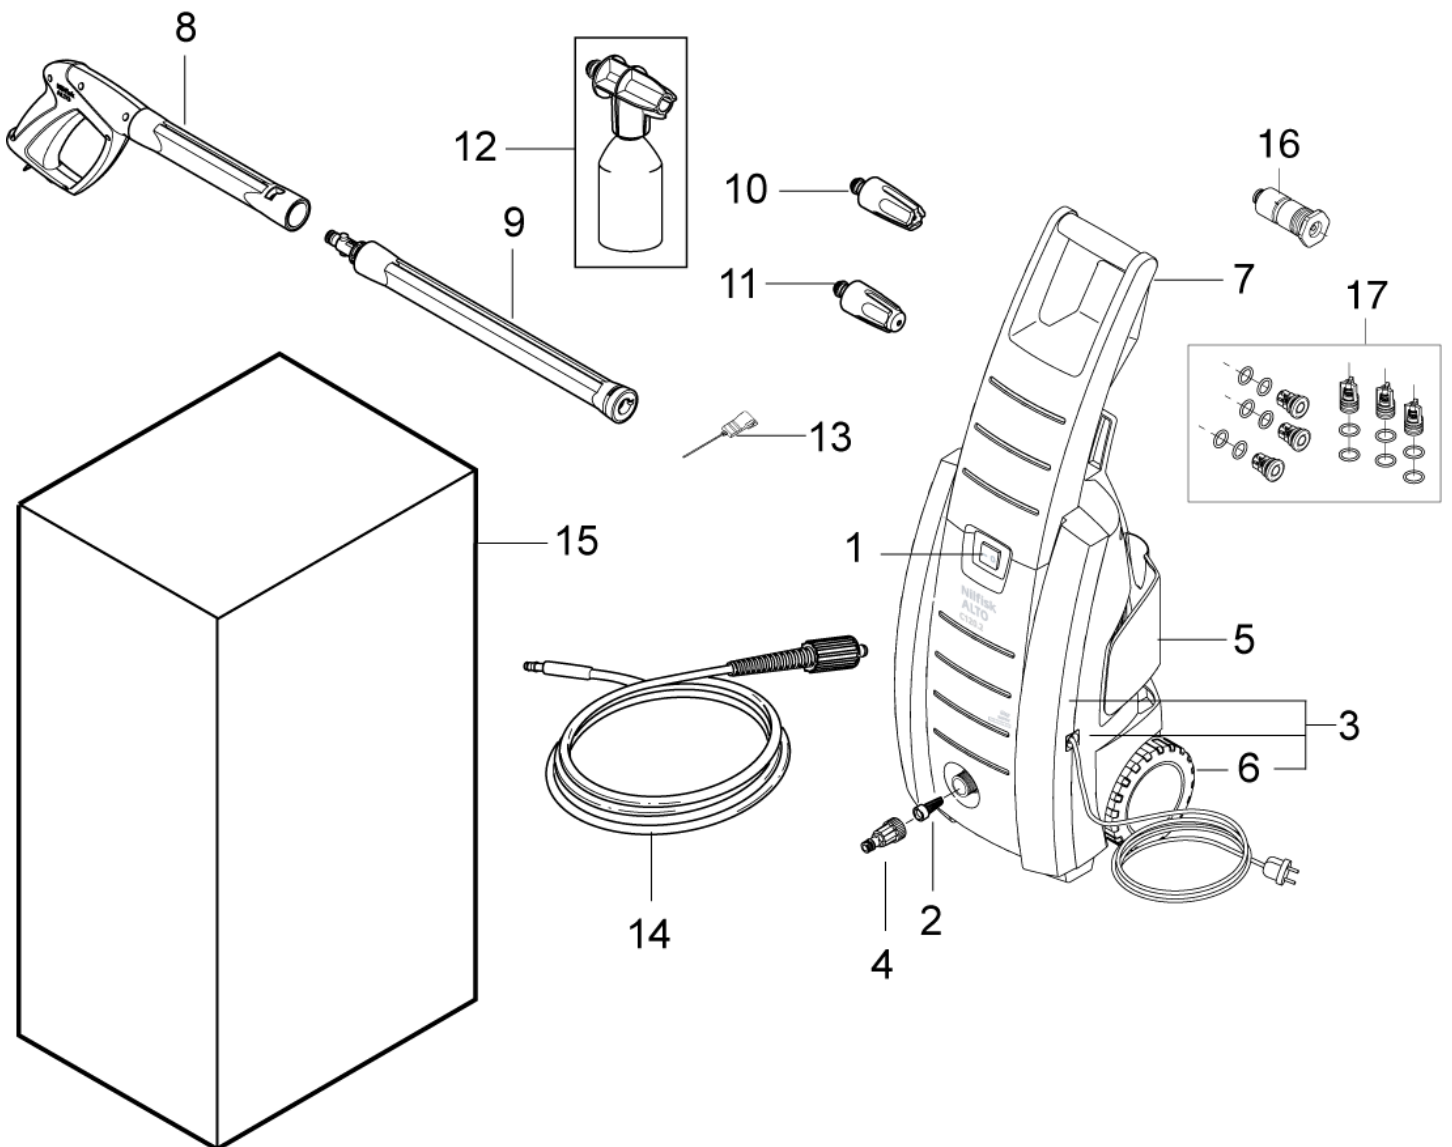

Overview 2008

C120.2 and C125.2

03-08-2013

ET-Liste-Nr. C120200

4

Pos	Artikelnr.	Me	Beschreibung
1	126486831	1	Schalter
2	6481094	1	Sieb
3	126486836	1	Gehäuse Set und Räder
4	1402809	1	Schlauchstutzen/Nippel
5	126486838	1	Kabelhalter
6	126486835	1	Rad kompl.
7	126486837	1	Handgriff
8	126481132	1	Pistole m. Zwischenrohr Zwischenstück
9	126481134	1	Spritzlanze kpl.
10	126481115	1	Rotordüse 1 grüner Punkt
11	126481117	1	Düse grün
11	126481120	1	Düse blau lblau
12	128500077	1	C<(>&<)>C Sprühset
13	6520844	1	Reinigungsnadel schwarz (Ers. f. 6520847)
14	126481138	1	Hochdruckschlauch DN 6, 6 m, Textilgewe
14	128500080	1	HD-Schlauch 8mtr Standard
15	128307006	1	10 Pcs. BOX C120.2
16	127410240	1	START/STOP Ventil komplett
17	126486773	1	Ventil (Reparatursatz)
15A	128307009	1	10 PCS. BOX - ON TOP OF C120.2
15A	128307010	1	10 PCS. BOX - ON TOP OF C120.2 PA