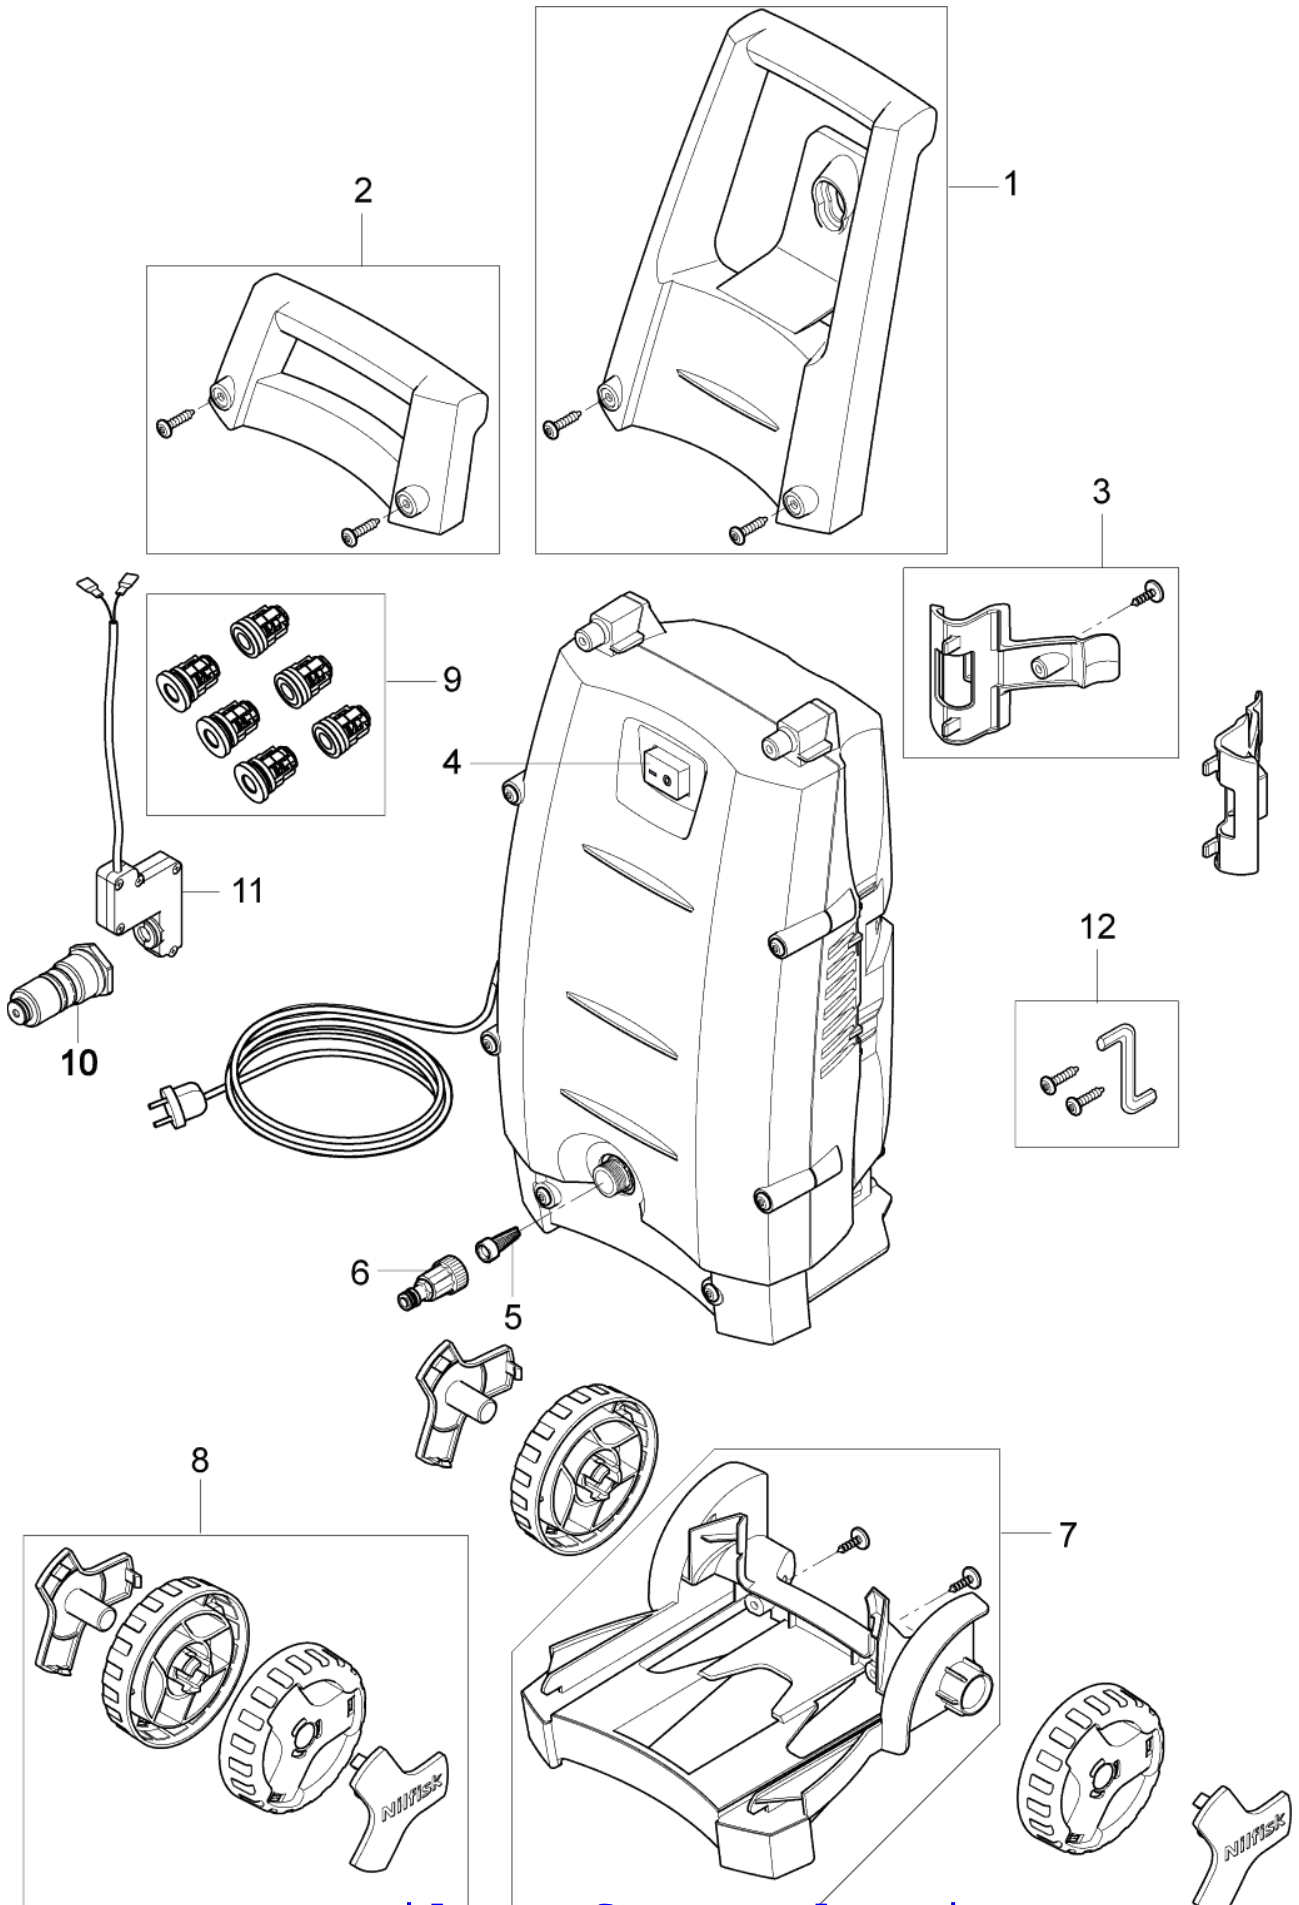

Übersicht

C110.3, C110.3 X-TRA

14-10-2012

ET-Liste-Nr. C100502

3

Ersatzteile auf www.gluesing.net

Übersicht

C110.3, C110.3 X-TRA

14-10-2012

ET-Liste-Nr. C100502

4

Pos	Artikelnr.	Me	Beschreibung	
1	128307062	1	C 110.3 Handgriff inkl. 2 Schrauben	C110.3
2	128307061	1	C 100.5 Handgriff inkl. 2 Schrauben	C100.5
3	128307060	1	Zubehörhalter inkl. Schraube	
4	126486831	1	Schalter kpl.	
5	6481094	1	Filter	
6	1402809	1	Schlauchstutzen/Nippel	
7	128307063	1	Transportwagen kpl. C 110	
8	128307064	1	Reifensatz kpl. C 110.3	
9	127410239	1	Ventil Set	
10	127410240	1	Start/Stopp-Ventil, kpl.	
11	128500013	1	Mikroschalter	
12	128500322	1	SCREW ALLEN KEY FOR HANDLE