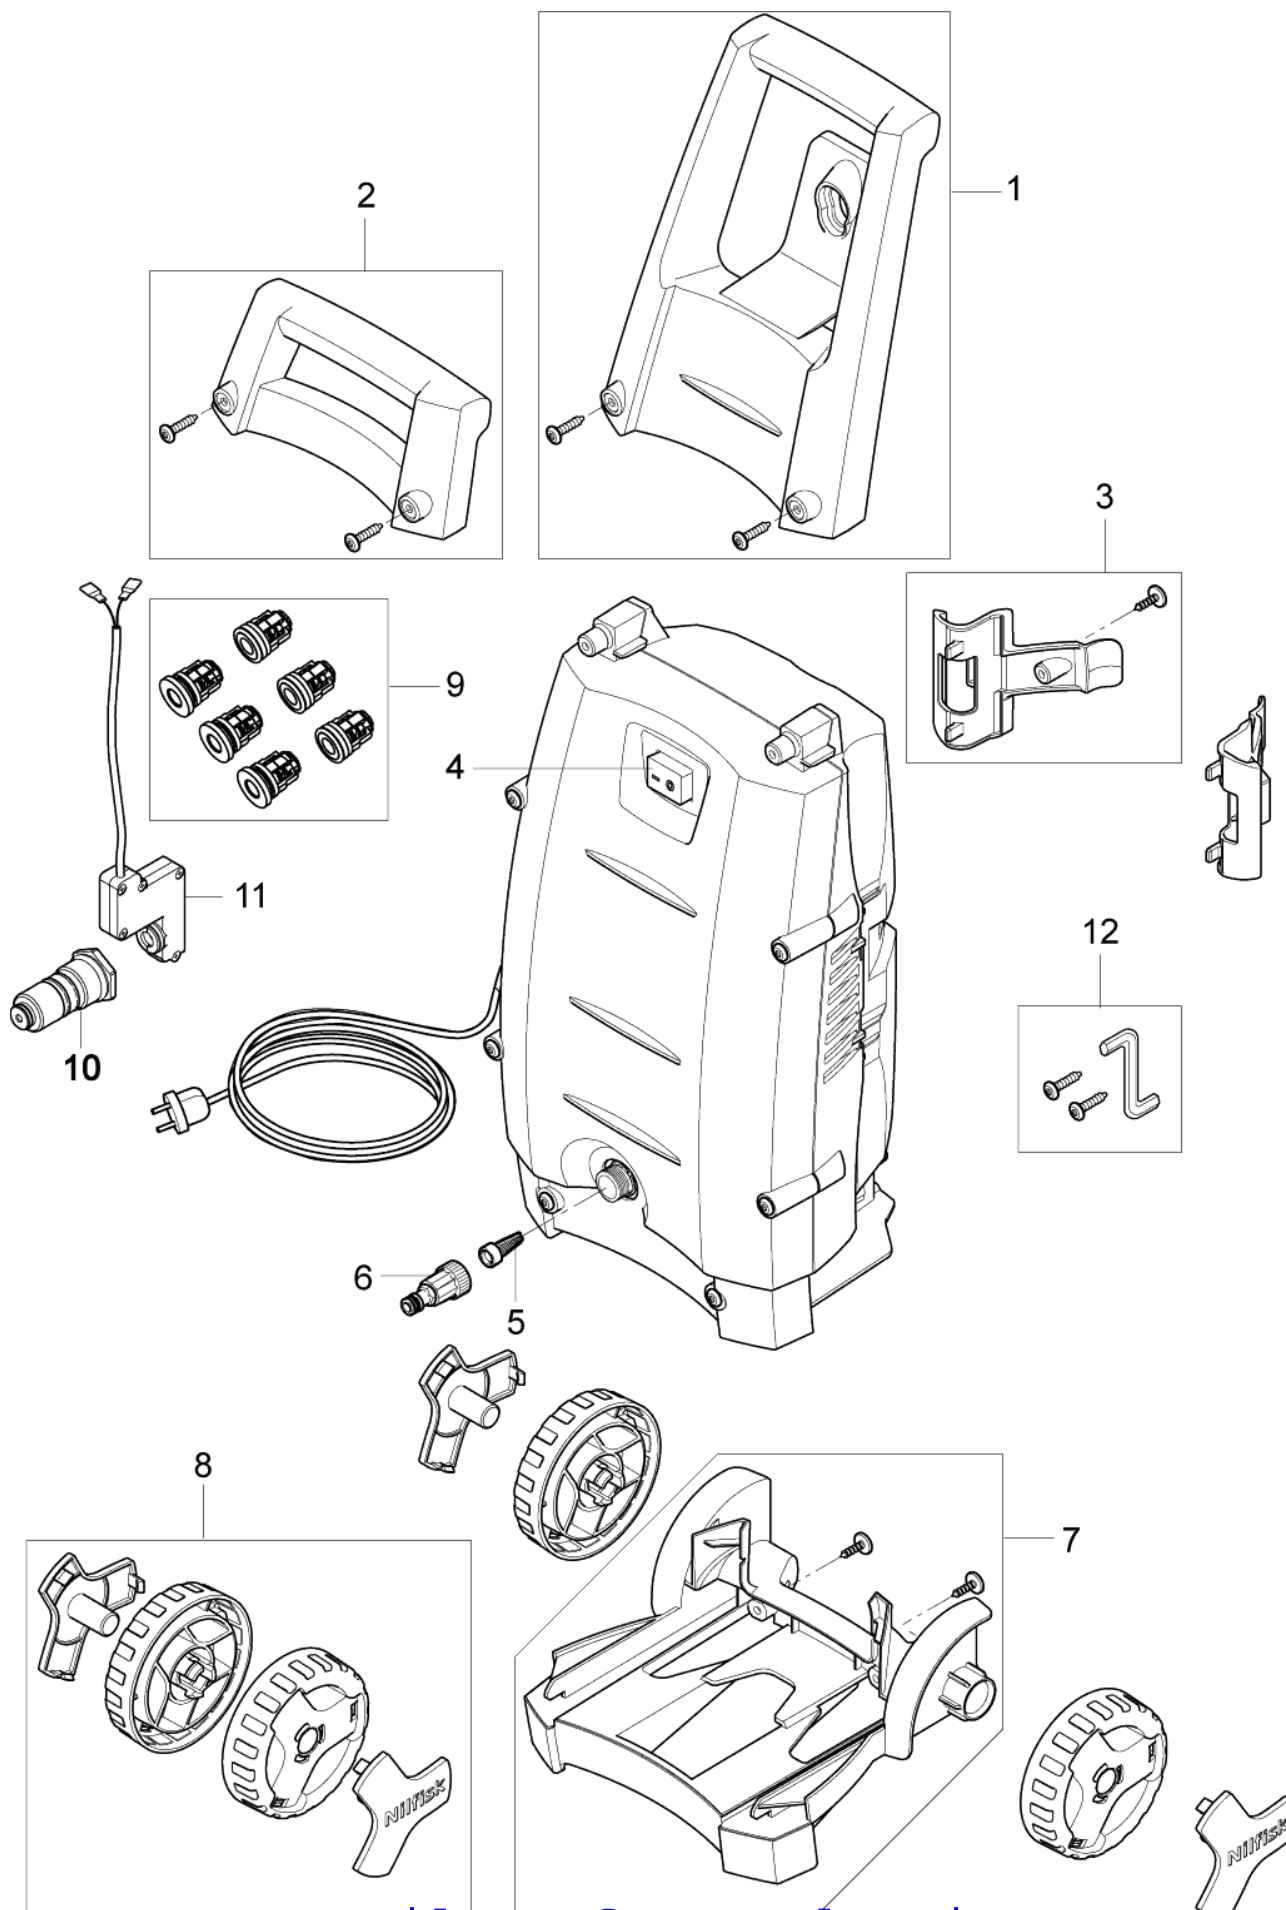

Inhalt

C110.3, C110.3 X-TRA

Übersicht	3
Zubehör/ Sonstiges	5

Übersicht

C110.3, C110.3 X-TRA

14-10-2012

ET-Liste-Nr.

C100502

3

Ersatzteile auf www.gluesing.net

Übersicht

C110.3, C110.3 X-TRA

14-10-2012

ET-Liste-Nr. C100502

4

Pos	Artikelnr.	Me	Beschreibung	
1	128307062	1	C 110.3 Handgriff inkl. 2 Schrauben	C110.3
2	128307061	1	C 100.5 Handgriff inkl. 2 Schrauben	C100.5
3	128307060	1	Zubehörhalter inkl. Schraube	
4	126486831	1	Schalter kpl.	
5	6481094	1	Filter	
6	1402809	1	Schlauchstutzen/Nippel	
7	128307063	1	Transportwagen kpl. C 110	
8	128307064	1	Reifensatz kpl. C 110.3	
9	127410239	1	Ventil Set	
10	127410240	1	Start/Stopp-Ventil, kpl.	
11	128500013	1	Mikroschalter	
12	128500322	1	SCREW ALLEN KEY FOR HANDLE	