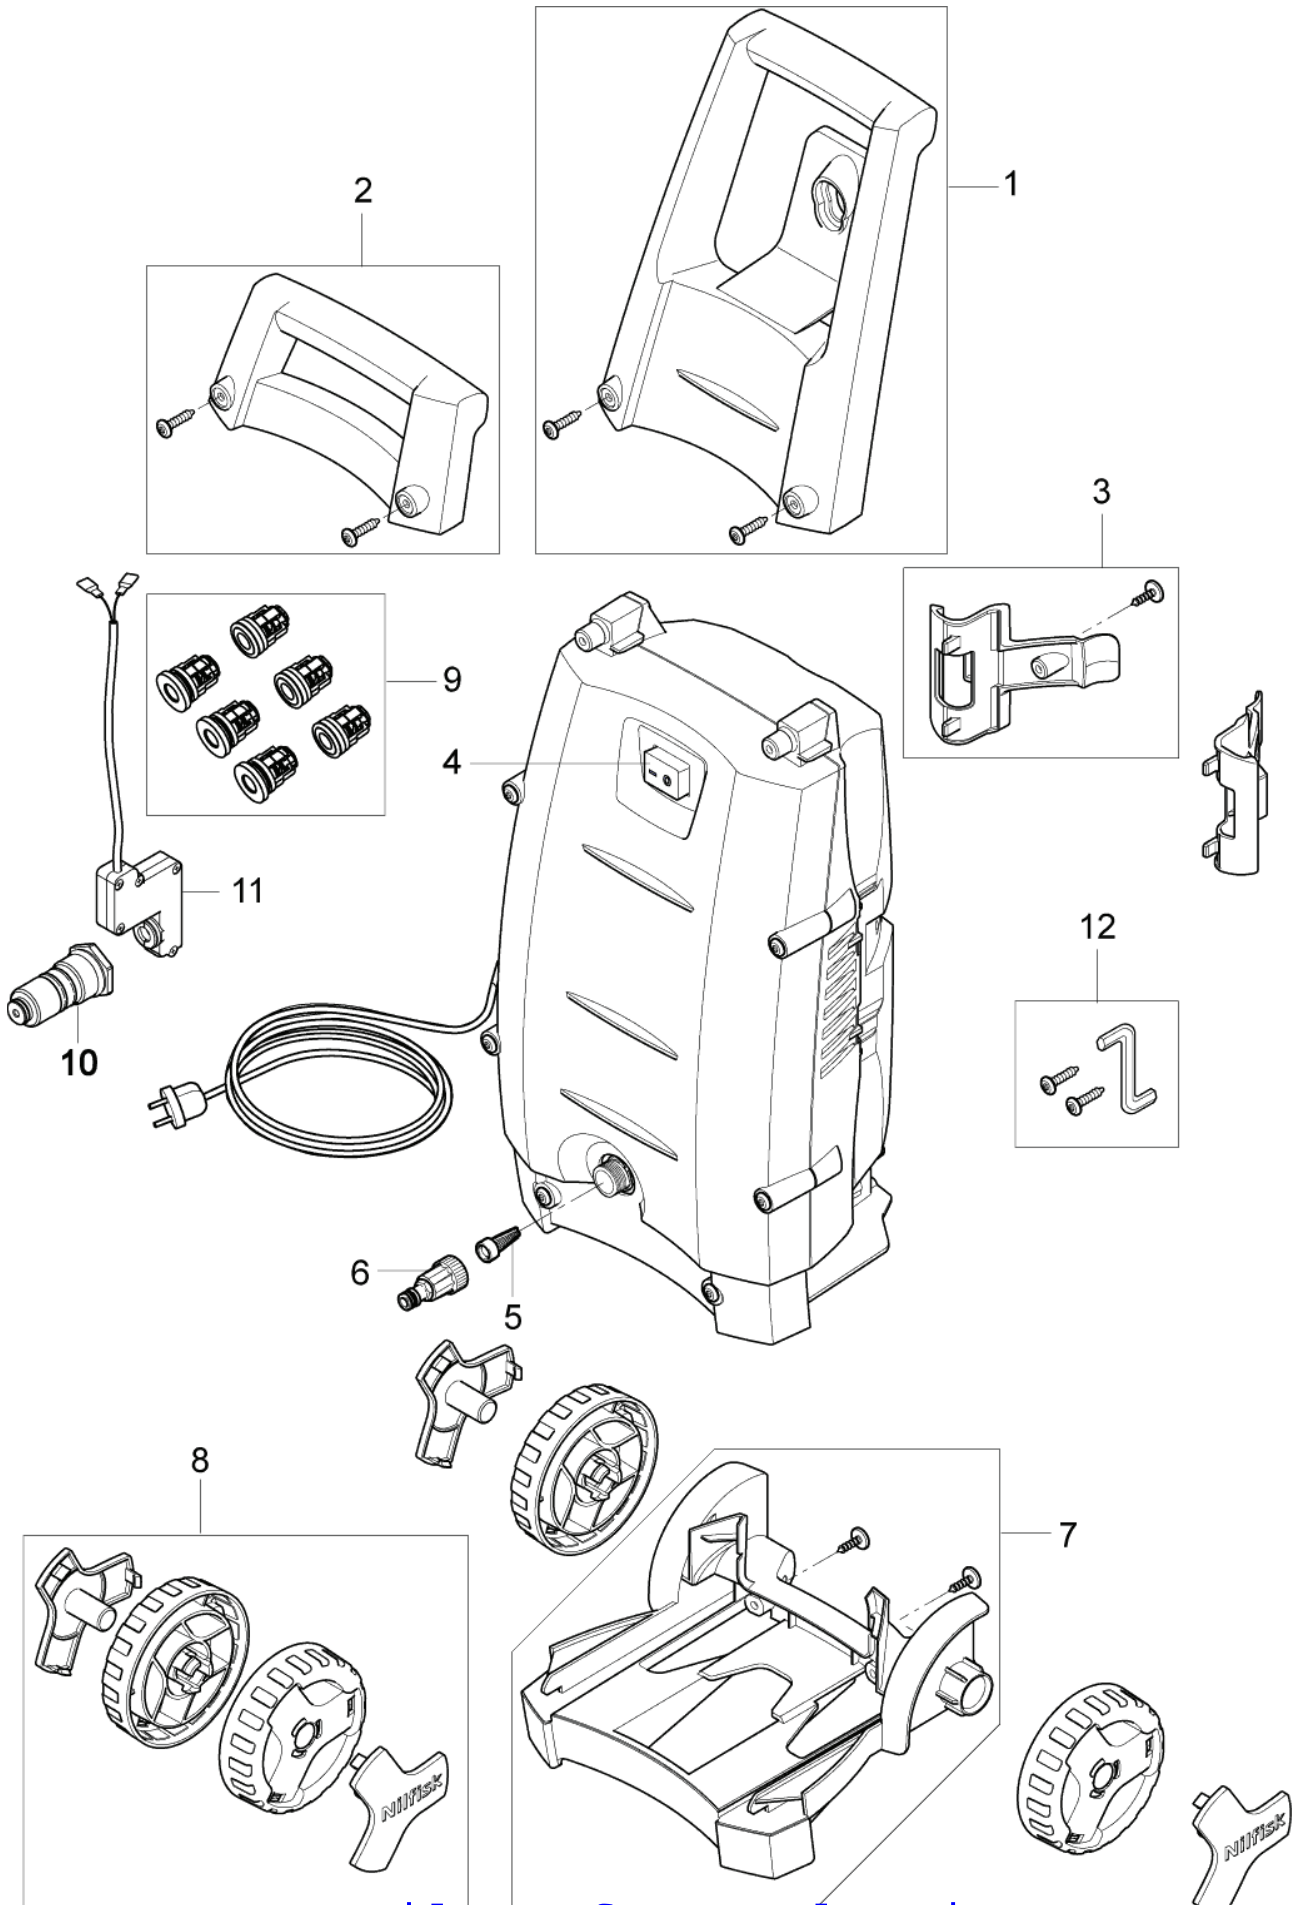

Ersatzteile auf www.gluesing.net

Übersicht

C110.3, C110.3 X-TRA

14-10-2012

ET-Liste-Nr. C100502

4

Pos	Artikelnr.	Me	Beschreibung	
1	128307062	1	C 110.3 Handgriff inkl. 2 Schrauben	C110.3
2	128307061	1	C 100.5 Handgriff inkl. 2 Schrauben	C100.5
3	128307060	1	Zubehörhalter inkl. Schraube	
4	126486831	1	Schalter kpl.	
5	6481094	1	Filter	
6	1402809	1	Schlauchstutzen/Nippel	
7	128307063	1	Transportwagen kpl. C 110	
8	128307064	1	Reifensatz kpl. C 110.3	
9	127410239	1	Ventil Set	
10	127410240	1	Start/Stopp-Ventil, kpl.	
11	128500013	1	Mikroschalter	
12	128500322	1	SCREW ALLEN KEY FOR HANDLE	