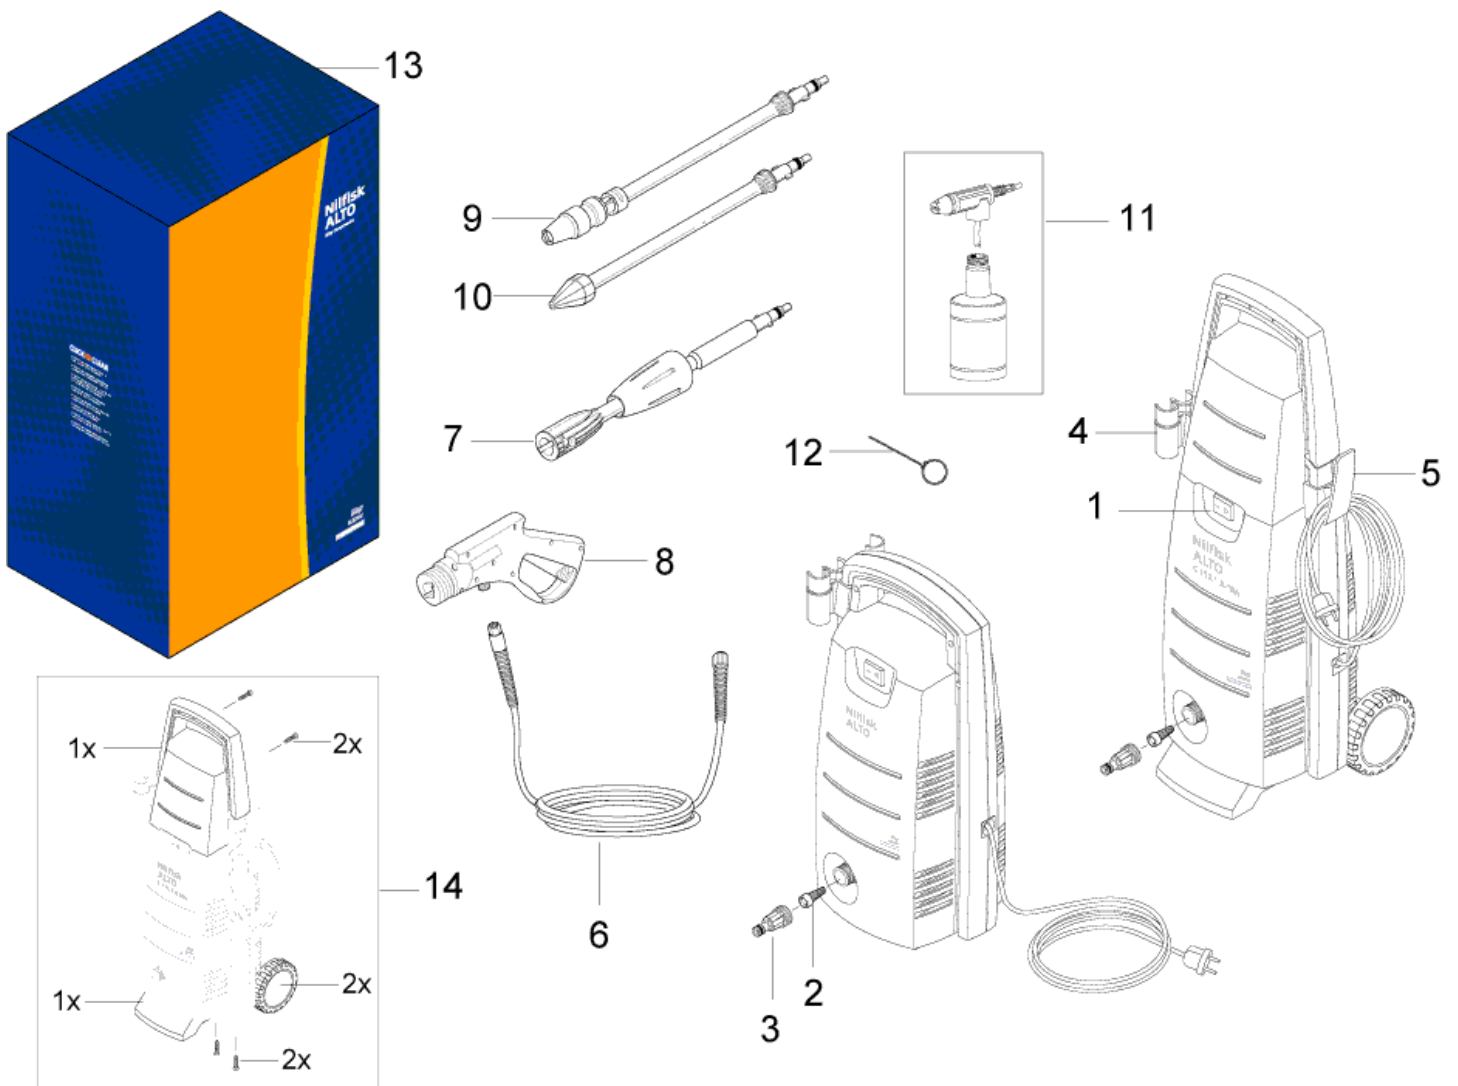

C110.1, C110.1 X-TRA

Übersicht	3
Zubehör/ Sonstiges	5

Übersicht

C110.1, C110.1 X-TRA

04-07-2014

ET-Liste-Nr. C100302

3

Übersicht

C110.1, C110.1 X-TRA

04-07-2014

ET-Liste-Nr. C100302

4

Pos	Artikelnr.	Me	Beschreibung	
1	126486831	1	Schalter	
2	6481094	1	Sieb	
3	1402809	1	Schlauchstutzen/Nippel	
4	126486830	1	Lanzenaufnahme nicht mehr lieferbar	
5	126486829	1	Kabelhalter	
6	126486802	1	Schlauch HD	
6	126486833	1	HP HOSE C100.3-5 JP	
7	126486827	1	Druckrohr	
8	126486801	1	Pistole	
9	126486825	1	Lance, MultiSpeed	
10	126486841	1	PowerSpeed Düse Ers f.126486826/106481304	
11	126486828	1	Schaum Sprayer mit Flasche	
12	6520844	1	Reinigungsnaedel schwarz (Ers. f. 6520847)	
13	126486890	1	BOX - 10 PCS C100.3	C100.3
13	126486891	1	BOX - 10 PCS C110.1	C110.1
13	126486892	1	BOX - 10 PCS C110.1 X-TRA	C110.1 X-TRA
14	126486832	1	Kit Räder u. Handgriff Räder f. C 110	