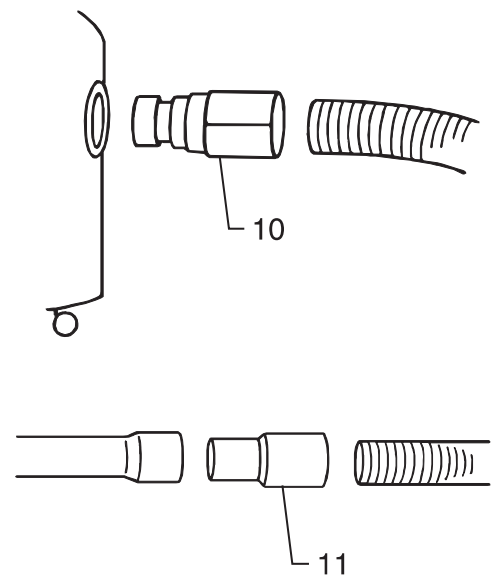

Pos. Fig. Bild Fig.	Artikel nr. Order No. Bestell Nr. N° de comm.	Reservedelsliste Betegnelse	Spare parts list Designation	Ersatzteilliste Bezeichnung	Liste des pcs de rechange Désignation	Wet & Dry	WD 30-36	WD 40-40	WD 70-40	WD 70-50	WD 90-50	HobbyVac	WDC 30-11	WDC 40-40	WDA 35
1	7090848	Flexslange m. kobling ø36	Flexible hose w. couplng ø36	Flex. Schlauch m. Kuppl. ø36	Flexible avec coupleur ø36		○						○		○
1	7090931	Flexslange m. kobling ø40	Flexible hose w. couplng ø40	Flex. Schlauch m. Kuppl. ø40	Flexible avec coupleur ø40			○	○						
1	7090800	Flexslange m. kobling ø50	Flexible hose w. couplng ø50	Flex. Schlauch m. Kuppl. ø50	Flexible avec coupleur ø50					○	○				
2	7090850	Slangeholder	Hose clip	Schlauchklip	Clip								○		
3	7090851	Kemislange m. kobling	Chemical hose with couplng	Chem.Schlauch m. Kupplng	Flexible détergent avec coupleur								○		
3	7090846	Kemislange u. kobling	Chem. hose without couplng	Chem.Schlauch o. Kupplng	Flexible détergent sans coupleur								○		
4	7090940	Flexslange m. kemislange	Hose w. chemical hose	Schlauch m. Chemieschlauch	Flexible avec tuyau détergent										
4b	7090946	Quick-kobling metal (han)	Quick coupling metal (male)	Schnellkupplng Metall (nippel)	Coupleur rapide Métal (mâle)										○
4c	7090947	Quick-kobling metal (hun)	Quick coupling metal (female)	Schnellkupplng Metall (buchse)	Coupleur rapide Métal (femelle)										○
4d	7090948	Låsebøsning	Lock bush	Verschlussbuchse	Bague de serrure										○
4e	7090949	Kobling f. slange ø 40	Coupling f. hose ø 40	Kupplng f. Schlauch ø40	Coupleur p. tuyau ø 40										○
5	7090880	Drejekobling for tank	Twist coupling for container	Drehhülse für Behälter	Joint pivot pour cuve		○						○		○
6	7090881	Bøsning for drejekobling	Sleeve for twist coupling	Buchse für Drehhülse	Cennecteur pour joint pivot		○						○		○
7	7090757	Flexslange ø36	Flexible hose ø36	Flexibler Schlauch ø36	Flexible ø36		○						○		○
10	7090912	Drejekobling - tank ø36	Twist coupling - container ø36	Drehhülse - Behälter ø36	Joint pivot - cuve ø36			○					○		
10	7090942	Drejekobling - tank ø40	Twist coupling - container ø40	Drehhülse - Behälter ø40	Joint pivot - cuve ø40				○					○	
10	7090802	Drejekobling - tank ø50	Twist coupling - container ø50	Drehhülse - Behälter ø50	Joint pivot - cuve ø50					○					
10	7090803	Drejekobling - tank ø50	Twist coupling - container ø50	Drehhülse - Behälter ø50	Joint pivot - cuve ø50						○	○			
11	7090913	Slangekobling - rør ø36	Hose coupling - tube ø36	Schlauchmuffe - Rohr ø36	Manchon p. flexible - tube ø36		○	○					○		○
11	7090943	Slangekobling - rør ø40	Hose coupling - tube ø40	Schlauchmuffe - Rohr ø40	Manchon p. flexible - tube ø40				○	○				○	○
11	7090804	Slangekobling - rør ø50	Hose coupling - tube ø50	Schlauchmuffe - Rohr ø50	Manchon p. flexible - tube ø50						○	○