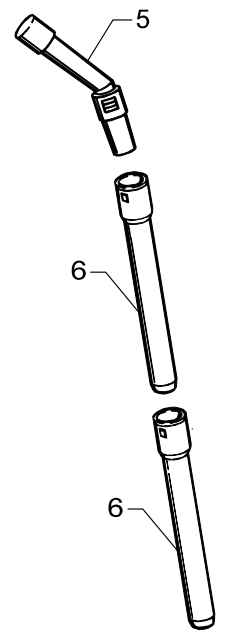

Pos. Fig. Bild Fig.	Artikel nr. Order No. Bestell Nr. N° de comm.	Reservedelsliste	Spare parts list	Ersatzteilliste	Liste des pcs de rechange	Wet & Dry	WD 30-36	WD 40-40	WD 70-40	WD70-50	WD 90-50	HobbyVac	WDC 30-11	WDC 40-40	WDA 35
		Betegnelse	Designation	Bezeichnung	Désignation										
1	7090845	Rørbøjning ø36	Bend ø36	Krümmer ø36	Coude ø36										
2	7090844	Aluminiumsrør ø36	Aluminium tube ø36	Aluminiumrohr ø36	Tube d'aluminium ø36										
3	7090871	Rørbøjningsgreb, WDC	Bended handle	Krümmerhandgriff	Poignée coude										
4	7090847	Slangeholder WDC	Hose clip	Schlauchklipp	Clip										
5	7090885	Håndtag m. sugereg. plastik	Handle w. suction regul. plastic	Griff m. Lüftungsklap. Kunststoff	Poignée, réglée - plastic										
6	7090884	Forkromet rør ø36	Cromium plated tube ø36	Verchromtes Rohr ø36	Tube chromé ø36										
7	7090905	Håndtag m. sugereg. krom	Handle w. suction regul. crom.	Griff m. Lüftungsklap. Verchrom.	Poignée, réglée - chromé										
8	7090906	Forkromet rør ø36	Cromium plated tube ø36	Verchromtes Rohr ø36	Tube chromé ø36										
9	7090765	Håndtag m. knap f.sugeregul.	Handle w. knob f. suction reg.	Griff mit Lüftungsklappe	Poignée avec cran de réglée										
9a	7090766	Knap for sugeregulering	Knob for suction regulation	Lüftungsklappe	Cran de réglée										
10	7090769	Teleskoprør	Telescopic tube	Teleskoprohr	Tube telescopic										
11	7090810	Forkromet rørsæt ø50	Cromium plated tube kit ø50	Verchromtes Rohrsatz ø50	Kit de tube chromé ø50										
12	7090921	Plastikrør ø36	Plastic tube ø36	PVC rohr ø36	Tube plastic ø36										
12	7090934	Plastikrør ø40	Plastic tube ø40	PVC rohr ø40	Tube plastic ø40										
13	7090930	Forlængerrørsæt ø40	Cromium plated tube kit ø40	Verchromtes Rohrsatz ø40	Kit de tube chromé ø40