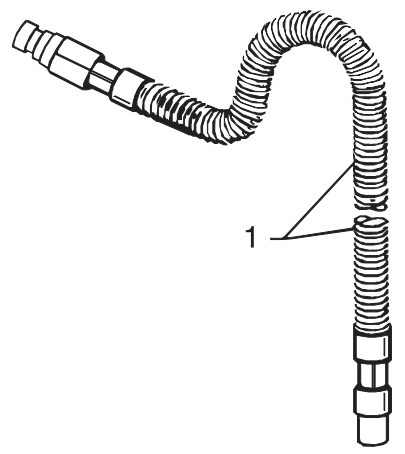

Pos. Fig. Bild Fig.	Artikel nr. Order No. Bestell Nr. N° de comm.	Reservedelsliste Betegnelse	Spare parts list Designation	Ersatzteilliste Bezeichnung	Liste des pcs de rechange Désignation	Wet & Dry	WD 30-36	WD 40-40	WD 70-40	WD 70-50	WD 90-50	HobbyVac	WDC 30-11	WDC 40-40	WDA 35
1	7090848	Flexslange m. kobling ø36	Flexible hose w. couplng ø36	Flex. Schlauch m. Kuppl. ø36	Flexible avec coupleur ø36		○						○		○
1	7090931	Flexslange m. kobling ø40	Flexible hose w. couplng ø40	Flex. Schlauch m. Kuppl. ø40	Flexible avec coupleur ø40			○	○						
1	7090800	Flexslange m. kobling ø50	Flexible hose w. couplng ø50	Flex. Schlauch m. Kuppl. ø50	Flexible avec coupleur ø50					○	○				
2	7090850	Slangeholder	Hose clip	Schlauchklip	Clip								○		
3	7090851	Kemislange m. kobling	Chemical hose with couplng	Chem.Schlauch m. Kupplng	Flexible détergent avec coupleur								○		
3	7090846	Kemislange u. kobling	Chem. hose without couplng	Chem.Schlauch o. Kupplng	Flexible détergent sans coupleur								○		
4	7090940	Flexslange m. kemislange	Hose w. chemical hose	Schlauch m. Chemieschlauch	Flexible avec tuyau détergent										
4b	7090946	Quick-kobling metal (han)	Quick coupling metal (male)	Schnellkupplng Metall (nippel)	Coupleur rapide Métal (mâle)										○
4c	7090947	Quick-kobling metal (hun)	Quick coupling metal (female)	Schnellkupplng Metall (buchse)	Coupleur rapide Métal (femelle)										○
4d	7090948	Låsebøsning	Lock bush	Verschlussbuchse	Bague de serrure										○
4e	7090949	Kobling f. slange ø 40	Coupling f. hose ø 40	Kupplng f. Schlauch ø40	Coupleur p. tuyau ø 40										○
5	7090880	Drejekobling for tank	Twist coupling for container	Drehhülse für Behälter	Joint pivot pour cuve		○						○		○
6	7090881	Bøsning for drejekobling	Sleeve for twist coupling	Buchse für Drehhülse	Cennecteur pour joint pivot		○						○		○
7	7090757	Flexslange ø36	Flexible hose ø36	Flexibler Schlauch ø36	Flexible ø36		○						○		○
10	7090912	Drejekobling - tank ø36	Twist coupling - container ø36	Drehhülse - Behälter ø36	Joint pivot - cuve ø36			○					○		
10	7090942	Drejekobling - tank ø40	Twist coupling - container ø40	Drehhülse - Behälter ø40	Joint pivot - cuve ø40				○					○	
10	7090802	Drejekobling - tank ø50	Twist coupling - container ø50	Drehhülse - Behälter ø50	Joint pivot - cuve ø50					○					
10	7090803	Drejekobling - tank ø50	Twist coupling - container ø50	Drehhülse - Behälter ø50	Joint pivot - cuve ø50						○	○			
11	7090913	Slangekobling - rør ø36	Hose coupling - tube ø36	Schlauchmuffe - Rohr ø36	Manchon p. flexible - tube ø36		○	○					○		○
11	7090943	Slangekobling - rør ø40	Hose coupling - tube ø40	Schlauchmuffe - Rohr ø40	Manchon p. flexible - tube ø40				○	○				○	○
11	7090804	Slangekobling - rør ø50	Hose coupling - tube ø50	Schlauchmuffe - Rohr ø50	Manchon p. flexible - tube ø50						○	○