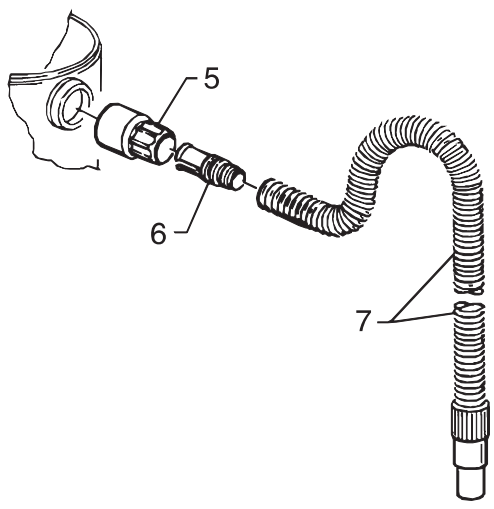

Pos. Fig. Bild Fig.	Artikel nr. Order No. Bestell Nr. N° de comm.	Reservedelsliste Betegnelse	Spare parts list Designation	Ersatzteilliste Bezeichnung	Liste des pcs de rechange Désignation	Wet & Dry	WD 30-36	WD 40-40	WD 70-40	WD 70-50	WD 90-50	HobbyVac	WDC 30-11	WDC 40-40	WDA 35
1	7090848	Flexslange m. kobling ø36	Flexible hose w. couplng ø36	Flex. Schlauch m. Kuppl. ø36	Flexible avec coupleur ø36		○						○		○
1	7090931	Flexslange m. kobling ø40	Flexible hose w. couplng ø40	Flex. Schlauch m. Kuppl. ø40	Flexible avec coupleur ø40			○	○						
1	7090800	Flexslange m. kobling ø50	Flexible hose w. couplng ø50	Flex. Schlauch m. Kuppl. ø50	Flexible avec coupleur ø50					○	○				
2	7090850	Slangeholder	Hose clip	Schlauchklip	Clip								○		
3	7090851	Kemislange m. kobling	Chemical hose with couplng	Chem.Schlauch m. Kupplng	Flexible détergent avec coupleur								○		
3	7090846	Kemislange u. kobling	Chem. hose without couplng	Chem.Schlauch o. Kupplng	Flexible détergent sans coupleur								○		
4	7090940	Flexslange m. kemislange	Hose w. chemical hose	Schlauch m. Chemieschlauch	Flexible avec tuyau détergent										
4b	7090946	Quick-kobling metal (han)	Quick coupling metal (male)	Schnellkupplng Metall (nippel)	Coupleur rapide Métal (mâle)										○
4c	7090947	Quick-kobling metal (hun)	Quick coupling metal (female)	Schnellkupplng Metall (buchse)	Coupleur rapide Métal (femelle)										○
4d	7090948	Låsebøsning	Lock bush	Verschlussbuchse	Bague de serrure										○
4e	7090949	Kobling f. slange ø 40	Coupling f. hose ø 40	Kupplng f. Schlauch ø40	Coupleur p. tuyau ø 40										○
5	7090880	Drejekobling for tank	Twist coupling for container	Drehhülse für Behälter	Joint pivot pour cuve		○						○		○
6	7090881	Bøsning for drejekobling	Sleeve for twist coupling	Buchse für Drehhülse	Cennecteur pour joint pivot		○						○		○
7	7090757	Flexslange ø36	Flexible hose ø36	Flexibler Schlauch ø36	Flexible ø36		○						○		○
10	7090912	Drejekobling - tank ø36	Twist coupling - container ø36	Drehhülse - Behälter ø36	Joint pivot - cuve ø36			○					○		
10	7090942	Drejekobling - tank ø40	Twist coupling - container ø40	Drehhülse - Behälter ø40	Joint pivot - cuve ø40				○					○	
10	7090802	Drejekobling - tank ø50	Twist coupling - container ø50	Drehhülse - Behälter ø50	Joint pivot - cuve ø50					○					
10	7090803	Drejekobling - tank ø50	Twist coupling - container ø50	Drehhülse - Behälter ø50	Joint pivot - cuve ø50						○	○			
11	7090913	Slangekobling - rør ø36	Hose coupling - tube ø36	Schlauchmuffe - Rohr ø36	Manchon p. flexible - tube ø36		○	○					○		○
11	7090943	Slangekobling - rør ø40	Hose coupling - tube ø40	Schlauchmuffe - Rohr ø40	Manchon p. flexible - tube ø40				○	○				○	○
11	7090804	Slangekobling - rør ø50	Hose coupling - tube ø50	Schlauchmuffe - Rohr ø50	Manchon p. flexible - tube ø50						○	○