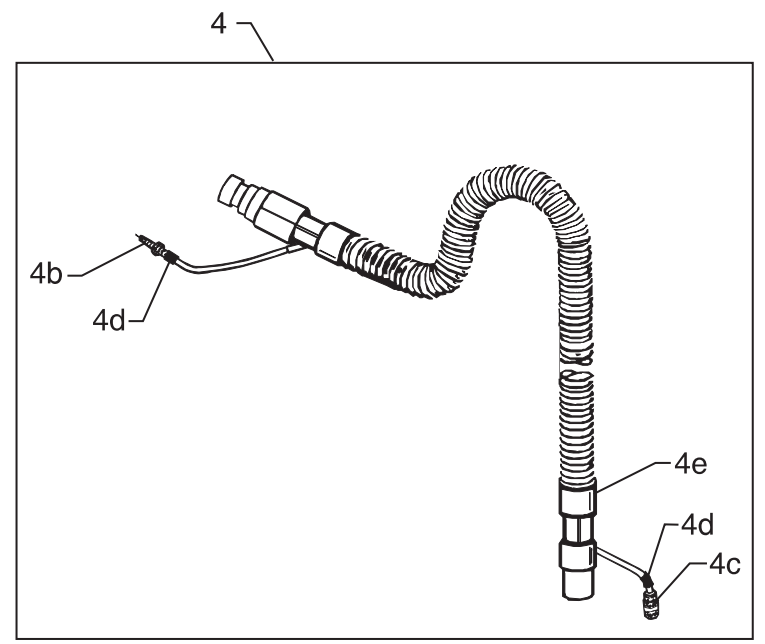

Pos. Fig. Bild Fig.	Artikel nr. Order No. Bestell Nr. N° de comm.	Reservedelsliste Betegnelse	Spare parts list Designation	Ersatzteilliste Bezeichnung	Liste des pcs de rechange Désignation	Wet & Dry	WD 30-36	WD 40-40	WD 70-40	WD 70-50	WD 90-50	HobbyVac	WDC 30-11	WDC 40-40	WDA 35
1	7090848	Flexslange m. kobling ø36	Flexible hose w. couplng ø36	Flex. Schlauch m. Kuppl. ø36	Flexible avec coupleur ø36		○						○		○
1	7090931	Flexslange m. kobling ø40	Flexible hose w. couplng ø40	Flex. Schlauch m. Kuppl. ø40	Flexible avec coupleur ø40			○	○						
1	7090800	Flexslange m. kobling ø50	Flexible hose w. couplng ø50	Flex. Schlauch m. Kuppl. ø50	Flexible avec coupleur ø50					○	○				
2	7090850	Slangeholder	Hose clip	Schlauchklip	Clip								○		
3	7090851	Kemislange m. kobling	Chemical hose with couplng	Chem.Schlauch m. Kupplng	Flexible détergent avec coupleur								○		
3	7090846	Kemislange u. kobling	Chem. hose without couplng	Chem.Schlauch o. Kupplng	Flexible détergent sans coupleur								○		
4	7090940	Flexslange m. kemislange	Hose w. chemical hose	Schlauch m. Chemieschlauch	Flexible avec tuyau détergent										
4b	7090946	Quick-kobling metal (han)	Quick coupling metal (male)	Schnellkupplng Metall (nippel)	Coupleur rapide Métal (mâle)										○
4c	7090947	Quick-kobling metal (hun)	Quick coupling metal (female)	Schnellkupplng Metall (buchse)	Coupleur rapide Métal (femelle)										○
4d	7090948	Låsebøsning	Lock bush	Verschlussbuchse	Bague de serrure										○
4e	7090949	Kobling f. slange ø 40	Coupling f. hose ø 40	Kupplng f. Schlauch ø40	Coupleur p. tuyau ø 40										○
5	7090880	Drejekobling for tank	Twist coupling for container	Drehhülse für Behälter	Joint pivot pour cuve		○						○		○
6	7090881	Bøsning for drejekobling	Sleeve for twist coupling	Buchse für Drehhülse	Cennecteur pour joint pivot		○						○		○
7	7090757	Flexslange ø36	Flexible hose ø36	Flexibler Schlauch ø36	Flexible ø36		○						○		○
10	7090912	Drejekobling - tank ø36	Twist coupling - container ø36	Drehhülse - Behälter ø36	Joint pivot - cuve ø36			○					○		
10	7090942	Drejekobling - tank ø40	Twist coupling - container ø40	Drehhülse - Behälter ø40	Joint pivot - cuve ø40				○					○	
10	7090802	Drejekobling - tank ø50	Twist coupling - container ø50	Drehhülse - Behälter ø50	Joint pivot - cuve ø50					○					
10	7090803	Drejekobling - tank ø50	Twist coupling - container ø50	Drehhülse - Behälter ø50	Joint pivot - cuve ø50						○	○			
11	7090913	Slangekobling - rør ø36	Hose coupling - tube ø36	Schlauchmuffe - Rohr ø36	Manchon p. flexible - tube ø36		○	○					○		○
11	7090943	Slangekobling - rør ø40	Hose coupling - tube ø40	Schlauchmuffe - Rohr ø40	Manchon p. flexible - tube ø40				○	○				○	○
11	7090804	Slangekobling - rør ø50	Hose coupling - tube ø50	Schlauchmuffe - Rohr ø50	Manchon p. flexible - tube ø50						○	○