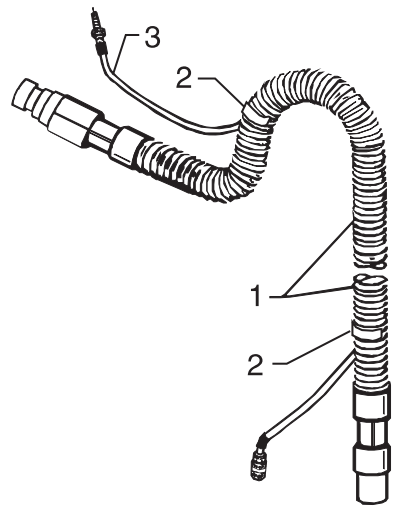

Pos. Fig. Bild Fig.	Artikel nr. Order No. Bestell Nr. N° de comm.	Reservedelsliste Betegnelse	Spare parts list Designation	Ersatzteilliste Bezeichnung	Liste des pcs de rechange Désignation	Wet & Dry	WD 30-36	WD 40-40	WD 70-40	WD 70-50	WD 90-50	HobbyVac	WDC 30-11	WDC 40-40	WDA 35
1	7090848	Flexslange m. kobling ø36	Flexible hose w. couplng ø36	Flex. Schlauch m. Kuppl. ø36	Flexible avec coupleur ø36		○						○		○
1	7090931	Flexslange m. kobling ø40	Flexible hose w. couplng ø40	Flex. Schlauch m. Kuppl. ø40	Flexible avec coupleur ø40			○	○						
1	7090800	Flexslange m. kobling ø50	Flexible hose w. couplng ø50	Flex. Schlauch m. Kuppl. ø50	Flexible avec coupleur ø50					○	○				
2	7090850	Slangeholder	Hose clip	Schlauchklip	Clip								○		
3	7090851	Kemislange m. kobling	Chemical hose with couplng	Chem.Schlauch m. Kupplng	Flexible détergent avec coupleur								○		
3	7090846	Kemislange u. kobling	Chem. hose without couplng	Chem.Schlauch o. Kupplng	Flexible détergent sans coupleur								○		
4	7090940	Flexslange m. kemislange	Hose w. chemical hose	Schlauch m. Chemieschlauch	Flexible avec tuyau détergent										
4b	7090946	Quick-kobling metal (han)	Quick coupling metal (male)	Schnellkupplng Metall (nippel)	Coupleur rapide Métal (mâle)										○
4c	7090947	Quick-kobling metal (hun)	Quick coupling metal (female)	Schnellkupplng Metall (buchse)	Coupleur rapide Métal (femelle)										○
4d	7090948	Låsebøsning	Lock bush	Verschlussbuchse	Bague de serrure										○
4e	7090949	Kobling f. slange ø 40	Coupling f. hose ø 40	Kupplng f. Schlauch ø40	Coupleur p. tuyau ø 40										○
5	7090880	Drejekobling for tank	Twist coupling for container	Drehhülse für Behälter	Joint pivot pour cuve		○						○		○
6	7090881	Bøsning for drejekobling	Sleeve for twist coupling	Buchse für Drehhülse	Cennecteur pour joint pivot		○						○		○
7	7090757	Flexslange ø36	Flexible hose ø36	Flexibler Schlauch ø36	Flexible ø36		○						○		○
10	7090912	Drejekobling - tank ø36	Twist coupling - container ø36	Drehhülse - Behälter ø36	Joint pivot - cuve ø36			○					○		
10	7090942	Drejekobling - tank ø40	Twist coupling - container ø40	Drehhülse - Behälter ø40	Joint pivot - cuve ø40				○					○	
10	7090802	Drejekobling - tank ø50	Twist coupling - container ø50	Drehhülse - Behälter ø50	Joint pivot - cuve ø50					○					
10	7090803	Drejekobling - tank ø50	Twist coupling - container ø50	Drehhülse - Behälter ø50	Joint pivot - cuve ø50						○	○			
11	7090913	Slangekobling - rør ø36	Hose coupling - tube ø36	Schlauchmuffe - Rohr ø36	Manchon p. flexible - tube ø36		○	○					○		○
11	7090943	Slangekobling - rør ø40	Hose coupling - tube ø40	Schlauchmuffe - Rohr ø40	Manchon p. flexible - tube ø40				○	○				○	○
11	7090804	Slangekobling - rør ø50	Hose coupling - tube ø50	Schlauchmuffe - Rohr ø50	Manchon p. flexible - tube ø50						○	○