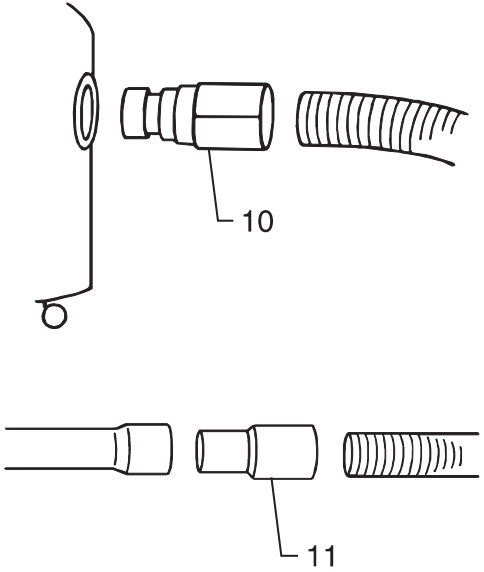

Pos. Fig. Bild Fig.	Artikel nr. Order No. Bestell Nr. N° de comm.	Reservedelsliste Betegnelse	Spare parts list Designation	Ersatzteilliste Bezeichnung	Liste des pcs de rechange Désignation	Wet & Dry	WD 30-36	WD 40-40	WD 70-40	WD 70-50	WD 90-50	HobbyVac	WDC 30-11	WDC 40-40	WDA 35
1	7090848	Flexslange m. kobling ø36	Flexible hose w. couplng ø36	Flex. Schlauch m. Kuppl. ø36	Flexible avec coupleur ø36		○								
1	7090931	Flexslange m. kobling ø40	Flexible hose w. couplng ø40	Flex. Schlauch m. Kuppl. ø40	Flexible avec coupleur ø40			○							
1	7090800	Flexslange m. kobling ø50	Flexible hose w. couplng ø50	Flex. Schlauch m. Kuppl. ø50	Flexible avec coupleur ø50				○	○					
2	7090850	Slangeholder	Hose clip	Schlauchclip	Clip										
3	7090851	Kemislange m. kobling	Chemical hose with couplng	Chem.Schlauch m. Kupplng	Flexible détergent avec coupleur										
3	7090846	Kemislange u. kobling	Chem. hose without couplng	Chem.Schlauch o. Kupplng	Flexible détergent sans coupleur										
4	7090940	Flexslange m. kemislange	Hose w. chemical hose	Schlauch m. Chemieschlauch	Flexible avec tuyau détergent										
4b	7090946	Quick-kobling metal (han)	Quick coupling metal (male)	Schnellkupplng Metall (nippel)	Coupleur rapide Métal (mâle)										
4c	7090947	Quick-kobling metal (hun)	Quick coupling metal (female)	Schnellkupplng Metall (buchse)	Coupleur rapide Métal (femelle)										
4d	7090948	Låsebøsning	Lock bush	Verschlussbuchse	Bague de serrure										
4e	7090949	Kobling f. slange ø 40	Coupling f. hose ø 40	Kupplng f. Schlauch ø40	Coupleur p. tuyau ø 40										
5	7090880	Drejekobling for tank	Twist coupling for container	Drehhülse für Behälter	Joint pivot pour cuve		○								
6	7090881	Bøsning for drejekobling	Sleeve for twist coupling	Buchse für Drehhülse	Cennecteur pour joint pivot		○								
7	7090757	Flexslange ø36	Flexible hose ø36	Flexibler Schlauch ø36	Flexible ø36		○								
10	7090912	Drejekobling - tank ø36	Twist coupling - container ø36	Drehhülse - Behälter ø36	Joint pivot - cuve ø36			○							
10	7090942	Drejekobling - tank ø40	Twist coupling - container ø40	Drehhülse - Behälter ø40	Joint pivot - cuve ø40				○						
10	7090802	Drejekobling - tank ø50	Twist coupling - container ø50	Drehhülse - Behälter ø50	Joint pivot - cuve ø50					○					
10	7090803	Drejekobling - tank ø50	Twist coupling - container ø50	Drehhülse - Behälter ø50	Joint pivot - cuve ø50						○				
11	7090913	Slangekobling - rør ø36	Hose coupling - tube ø36	Schlauchmuffe - Rohr ø36	Manchon p. flexible - tube ø36		○	○							
11	7090943	Slangekobling - rør ø40	Hose coupling - tube ø40	Schlauchmuffe - Rohr ø40	Manchon p. flexible - tube ø40				○	○					
11	7090804	Slangekobling - rør ø50	Hose coupling - tube ø50	Schlauchmuffe - Rohr ø50	Manchon p. flexible - tube ø50						○	○