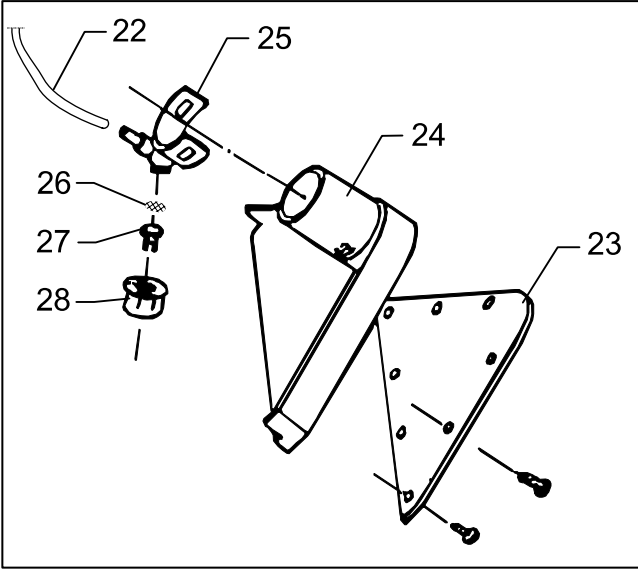

Pos. Fig. Bild Fig.	Artikel nr. Order No. Bestell Nr. N° de comm.	Reservedelsliste Betegnelse	Spare parts list Designation	Ersatzteilliste Bezeichnung	Liste des pcs de rechange Désignation	Wet & Dry	WD 30-36	WD 40-40	WD 70-40	WD70-50	WD 90-50	HobbyVac	WDC 30-11	WDC 40-40	WDA 35
1	7090811	Køremundstykke - vådsugn.	Wet fix tool	Naßsaugendüse	Suceur pour aspiration d'eau										
1a	7090815	Gummiskinne sæt	Rubber tail kit	Gummischienensatz	Kit - glissière caoutchouc										
1b	7090819	Hjul	Wheel	Rad	Roue										
1c	-	Fjeder	Spring	Feder	Ressort										
1d	-	Justeringskrue	Adjusting screw	Justierschraube	Vis de réglage										
2	7090812	Køremundstykke - tørsugn.	Brush fix tool	Bürstendüse	Suceur brosse										
2a	7090814	Børsteskinne sæt	Brush-creat kit	Bürstensegmentsatz	Kit - support de brosse										
2b	7090819	Hjul	Wheel	Rad	Roue										
2c	-	Fjeder	Spring	Feder	Ressort										
2d	-	Justeringskrue	Adjusting screw	Justierschraube	Vis de réglage										
3	7090821	Kombinationsmundstykke	Multi-purpose tool	Kombinationsdüse	Balai brasse										
4	7090827	Fleksibel låsering	Circlip	Schließring	Circlip										
5-6	7090829	Børsteskinne L=440	Brush-creat L=440	Bürstensegment L=440	Support de brosse L=440										
7-8	7090830	Børsteskinne L=395	Brush-creat L=395	Bürstensegment L=395	Support de brosse L=395										
11-12	7090833	Gummiskinne L=440	Rubber rail L=440	Gummischiene L=440	Glissière caoutchouc L=440										
13-14	7090834	Gummiskinne L=395	Rubber rail L=395	Gummischiene L=395	Glissière caoutchouc L=395										
15	7090835	Skrue M 5x20	Screw M 5x20	Schraube M 5x20	Vis M 5x20										
16	7090836	Fingerskrue M 8x25	Knurled screw M 8x25	Rändelschraube M 8x25	Vis moleté M 8x25										
18	7090838	Hjul	Wheel	Rad	Roue										
21	7090842	Drejekobling ø 50	Twist coupling ø 50	Drehhülse ø 50	Joint pivot ø 50										