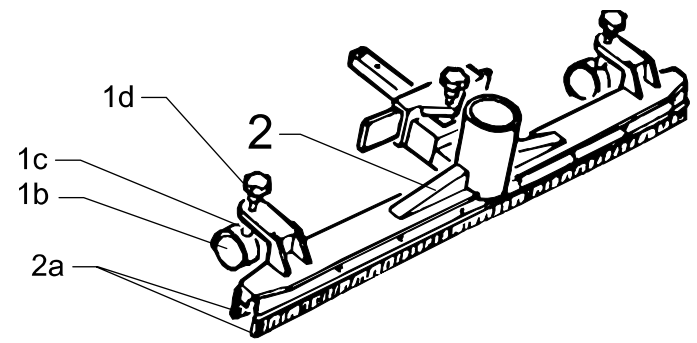

Pos. Fig. Bild Fig.	Artikel nr. Order No. Bestell Nr. N° de comm.	Reservedelsliste Betegnelse	Spare parts list Designation	Ersatzteilliste Bezeichnung	Liste des pcs de rechange Désignation	Wet & Dry	WD 30-36	WD 40-40	WD 70-40	WD70-50	WD 90-50	HobbyVac	WDC 30-11	WDC 40-40	WDA 35
1	7090811	Køremundstykke - vådsugn.	Wet fix tool	Naßsaugendüse	Suceur pour aspiration d'eau										
1a	7090815	Gummiskinne sæt	Rubber tail kit	Gummischienensatz	Kit - glissière caoutchouc										
1b	7090819	Hjul	Wheel	Rad	Roue										
1c	-	Fjeder	Spring	Feder	Ressort										
1d	-	Justeringskrue	Adjusting screw	Justierschraube	Vis de réglage										
2	7090812	Køremundstykke - tørsugn.	Brush fix tool	Bürstendüse	Suceur brosse										
2a	7090814	Børsteskinne sæt	Brush-creat kit	Bürstensegmentsatz	Kit - support de brosse										
2b	7090819	Hjul	Wheel	Rad	Roue										
2c	-	Fjeder	Spring	Feder	Ressort										
2d	-	Justeringskrue	Adjusting screw	Justierschraube	Vis de réglage										
3	7090821	Kombinationsmundstykke	Multi-purpose tool	Kombinationsdüse	Balai brasse										
4	7090827	Fleksibel låsering	Circlip	Schließring	Circlip										
5-6	7090829	Børsteskinne L=440	Brush-creat L=440	Bürstensegment L=440	Support de brosse L=440										
7-8	7090830	Børsteskinne L=395	Brush-creat L=395	Bürstensegment L=395	Support de brosse L=395										
11-12	7090833	Gummiskinne L=440	Rubber rail L=440	Gummischiene L=440	Glissière caoutchouc L=440										
13-14	7090834	Gummiskinne L=395	Rubber rail L=395	Gummischiene L=395	Glissière caoutchouc L=395										
15	7090835	Skrue M 5x20	Screw M 5x20	Schraube M 5x20	Vis M 5x20										
16	7090836	Fingerskrue M 8x25	Knurled screw M 8x25	Rändelschraube M 8x25	Vis moleté M 8x25										
18	7090838	Hjul	Wheel	Rad	Roue										
21	7090842	Drejekobling ø 50	Twist coupling ø 50	Drehhülse ø 50	Joint pivot ø 50										