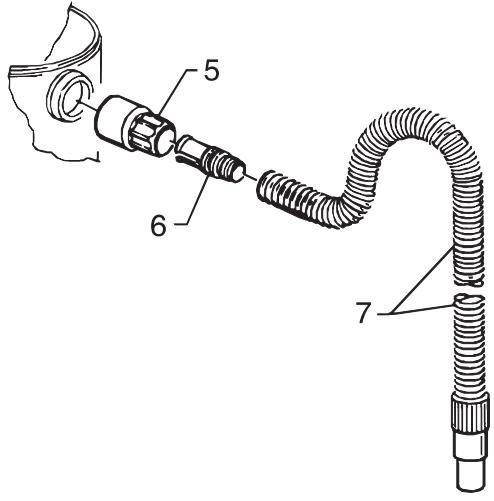

Pos. Fig. Bild Fig.	Artikel nr. Order No. Bestell Nr. N° de comm.	Reservedelsliste Betegnelse	Spare parts list Designation	Ersatzteilliste Bezeichnung	Liste des pcs de rechange Désignation	Wet & Dry	WD 30-36	WD 40-40	WD 70-40	WD 70-50	WD 90-50	HobbyVac	WDC 30-11	WDC 40-40	WDA 35
1	7090848	Flexslange m. kobling ø36	Flexible hose w. couplng ø36	Flex. Schlauch m. Kuppl. ø36	Flexible avec coupleur ø36		○								
1	7090931	Flexslange m. kobling ø40	Flexible hose w. couplng ø40	Flex. Schlauch m. Kuppl. ø40	Flexible avec coupleur ø40			○							
1	7090800	Flexslange m. kobling ø50	Flexible hose w. couplng ø50	Flex. Schlauch m. Kuppl. ø50	Flexible avec coupleur ø50				○	○					
2	7090850	Slangeholder	Hose clip	Schlauchclip	Clip										
3	7090851	Kemislange m. kobling	Chemical hose with couplng	Chem.Schlauch m. Kupplng	Flexible détergent avec coupleur										
3	7090846	Kemislange u. kobling	Chem. hose without couplng	Chem.Schlauch o. Kupplng	Flexible détergent sans coupleur										
4	7090940	Flexslange m. kemislange	Hose w. chemical hose	Schlauch m. Chemieschlauch	Flexible avec tuyau détergent										
4b	7090946	Quick-kobling metal (han)	Quick coupling metal (male)	Schnellkupplng Metall (nippel)	Coupleur rapide Métal (mâle)										
4c	7090947	Quick-kobling metal (hun)	Quick coupling metal (female)	Schnellkupplng Metall (buchse)	Coupleur rapide Métal (femelle)										
4d	7090948	Låsebøsning	Lock bush	Verschlussbuchse	Bague de serrure										
4e	7090949	Kobling f. slange ø 40	Coupling f. hose ø 40	Kupplng f. Schlauch ø40	Coupleur p. tuyau ø 40										
5	7090880	Drejekobling for tank	Twist coupling for container	Drehhülse für Behälter	Joint pivot pour cuve		○								
6	7090881	Bøsning for drejekobling	Sleeve for twist coupling	Buchse für Drehhülse	Cennecteur pour joint pivot		○								
7	7090757	Flexslange ø36	Flexible hose ø36	Flexibler Schlauch ø36	Flexible ø36		○								
10	7090912	Drejekobling - tank ø36	Twist coupling - container ø36	Drehhülse - Behälter ø36	Joint pivot - cuve ø36			○							
10	7090942	Drejekobling - tank ø40	Twist coupling - container ø40	Drehhülse - Behälter ø40	Joint pivot - cuve ø40				○						
10	7090802	Drejekobling - tank ø50	Twist coupling - container ø50	Drehhülse - Behälter ø50	Joint pivot - cuve ø50					○					
10	7090803	Drejekobling - tank ø50	Twist coupling - container ø50	Drehhülse - Behälter ø50	Joint pivot - cuve ø50						○				
11	7090913	Slangekobling - rør ø36	Hose coupling - tube ø36	Schlauchmuffe - Rohr ø36	Manchon p. flexible - tube ø36		○	○							
11	7090943	Slangekobling - rør ø40	Hose coupling - tube ø40	Schlauchmuffe - Rohr ø40	Manchon p. flexible - tube ø40				○	○					
11	7090804	Slangekobling - rør ø50	Hose coupling - tube ø50	Schlauchmuffe - Rohr ø50	Manchon p. flexible - tube ø50						○	○