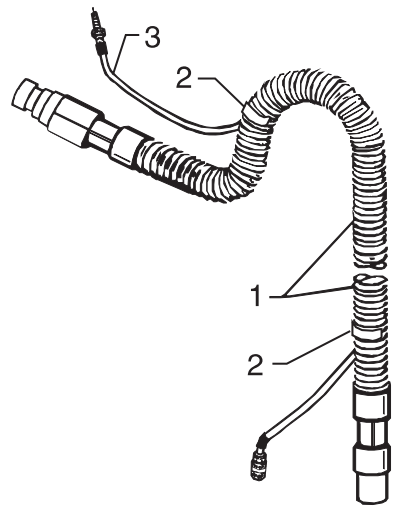

Pos. Fig. Bild Fig.	Artikel nr. Order No. Bestell Nr. N° de comm.	Reservedelsliste Betegnelse	Spare parts list Designation	Ersatzteilliste Bezeichnung	Liste des pcs de rechange Désignation	Wet & Dry	WD 30-36	WD 40-40	WD 70-40	WD 70-50	WD 90-50	HobbyVac	WDC 30-11	WDC 40-40	WDA 35
1	7090848	Flexslange m. kobling ø36	Flexible hose w. couplng ø36	Flex. Schlauch m. Kuppl. ø36	Flexible avec coupleur ø36		○								
1	7090931	Flexslange m. kobling ø40	Flexible hose w. couplng ø40	Flex. Schlauch m. Kuppl. ø40	Flexible avec coupleur ø40			○							
1	7090800	Flexslange m. kobling ø50	Flexible hose w. couplng ø50	Flex. Schlauch m. Kuppl. ø50	Flexible avec coupleur ø50				○	○					
2	7090850	Slangeholder	Hose clip	Schlauchclip	Clip										
3	7090851	Kemislange m. kobling	Chemical hose with couplng	Chem.Schlauch m. Kupplng	Flexible détergent avec coupleur										
3	7090846	Kemislange u. kobling	Chem. hose without couplng	Chem.Schlauch o. Kupplng	Flexible détergent sans coupleur										
4	7090940	Flexslange m. kemislange	Hose w. chemical hose	Schlauch m. Chemieschlauch	Flexible avec tuyau détergent										
4b	7090946	Quick-kobling metal (han)	Quick coupling metal (male)	Schnellkupplng Metall (nippel)	Coupleur rapide Métal (mâle)										
4c	7090947	Quick-kobling metal (hun)	Quick coupling metal (female)	Schnellkupplng Metall (buchse)	Coupleur rapide Métal (femelle)										
4d	7090948	Låsebøsning	Lock bush	Verschlussbuchse	Bague de serrure										
4e	7090949	Kobling f. slange ø 40	Coupling f. hose ø 40	Kupplng f. Schlauch ø40	Coupleur p. tuyau ø 40										
5	7090880	Drejekobling for tank	Twist coupling for container	Drehhülse für Behälter	Joint pivot pour cuve		○								
6	7090881	Bøsning for drejekobling	Sleeve for twist coupling	Buchse für Drehhülse	Cennecteur pour joint pivot		○								
7	7090757	Flexslange ø36	Flexible hose ø36	Flexibler Schlauch ø36	Flexible ø36		○								
10	7090912	Drejekobling - tank ø36	Twist coupling - container ø36	Drehhülse - Behälter ø36	Joint pivot - cuve ø36			○							
10	7090942	Drejekobling - tank ø40	Twist coupling - container ø40	Drehhülse - Behälter ø40	Joint pivot - cuve ø40				○						
10	7090802	Drejekobling - tank ø50	Twist coupling - container ø50	Drehhülse - Behälter ø50	Joint pivot - cuve ø50					○					
10	7090803	Drejekobling - tank ø50	Twist coupling - container ø50	Drehhülse - Behälter ø50	Joint pivot - cuve ø50						○				
11	7090913	Slangekobling - rør ø36	Hose coupling - tube ø36	Schlauchmuffe - Rohr ø36	Manchon p. flexible - tube ø36		○	○							
11	7090943	Slangekobling - rør ø40	Hose coupling - tube ø40	Schlauchmuffe - Rohr ø40	Manchon p. flexible - tube ø40				○	○					
11	7090804	Slangekobling - rør ø50	Hose coupling - tube ø50	Schlauchmuffe - Rohr ø50	Manchon p. flexible - tube ø50						○	○