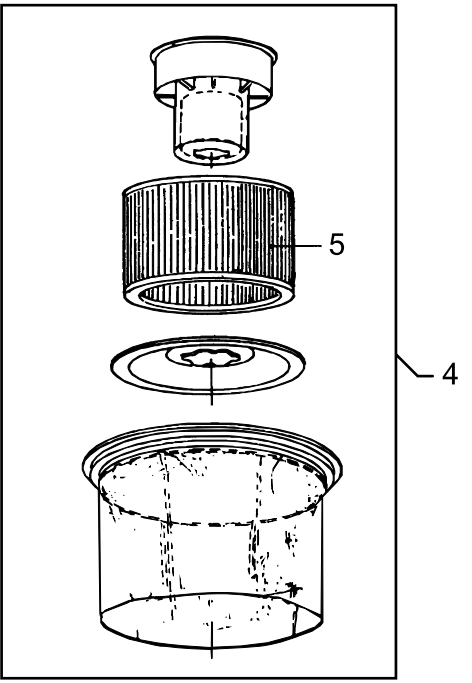

Pos. Fig. Bild Fig.	Artikel nr. Order No. Bestell Nr. N° de comm.	Reservedelsliste Betegnelse	Spare parts list Designation	Ersatzteilliste Bezeichnung	Liste des pcs de rechange Désignation	Wet & Dry	WD 30-36	WD 40-40	WD 70-40	WD 70-50	WD 90-50	HobbyVac	WDC 30-11	WDC 40-40	WDA 35
1	7090848	Flexslange m. kobling ø36	Flexible hose w. couplng ø36	Flex. Schlauch m. Kuppl. ø36	Flexible avec coupleur ø36		○								
1	7090931	Flexslange m. kobling ø40	Flexible hose w. couplng ø40	Flex. Schlauch m. Kuppl. ø40	Flexible avec coupleur ø40			○							
1	7090800	Flexslange m. kobling ø50	Flexible hose w. couplng ø50	Flex. Schlauch m. Kuppl. ø50	Flexible avec coupleur ø50				○	○					
2	7090850	Slangeholder	Hose clip	Schlauchclip	Clip										
3	7090851	Kemislange m. kobling	Chemical hose with couplng	Chem.Schlauch m. Kupplng	Flexible détergent avec coupleur										
3	7090846	Kemislange u. kobling	Chem. hose without couplng	Chem.Schlauch o. Kupplng	Flexible détergent sans coupleur										
4	7090940	Flexslange m. kemislange	Hose w. chemical hose	Schlauch m. Chemieschlauch	Flexible avec tuyau détergent										
4b	7090946	Quick-kobling metal (han)	Quick coupling metal (male)	Schnellkupplng Metall (nippel)	Coupleur rapide Métal (mâle)										
4c	7090947	Quick-kobling metal (hun)	Quick coupling metal (female)	Schnellkupplng Metall (buchse)	Coupleur rapide Métal (femelle)										
4d	7090948	Låsebøsning	Lock bush	Verschlussbuchse	Bague de serrure										
4e	7090949	Kobling f. slange ø 40	Coupling f. hose ø 40	Kupplng f. Schlauch ø40	Coupleur p. tuyau ø 40										
5	7090880	Drejekobling for tank	Twist coupling for container	Drehhülse für Behälter	Joint pivot pour cuve		○								
6	7090881	Bøsning for drejekobling	Sleeve for twist coupling	Buchse für Drehhülse	Cennecteur pour joint pivot		○								
7	7090757	Flexslange ø36	Flexible hose ø36	Flexibler Schlauch ø36	Flexible ø36		○								
10	7090912	Drejekobling - tank ø36	Twist coupling - container ø36	Drehhülse - Behälter ø36	Joint pivot - cuve ø36			○							
10	7090942	Drejekobling - tank ø40	Twist coupling - container ø40	Drehhülse - Behälter ø40	Joint pivot - cuve ø40				○						
10	7090802	Drejekobling - tank ø50	Twist coupling - container ø50	Drehhülse - Behälter ø50	Joint pivot - cuve ø50					○					
10	7090803	Drejekobling - tank ø50	Twist coupling - container ø50	Drehhülse - Behälter ø50	Joint pivot - cuve ø50						○				
11	7090913	Slangekobling - rør ø36	Hose coupling - tube ø36	Schlauchmuffe - Rohr ø36	Manchon p. flexible - tube ø36		○	○							
11	7090943	Slangekobling - rør ø40	Hose coupling - tube ø40	Schlauchmuffe - Rohr ø40	Manchon p. flexible - tube ø40				○	○					
11	7090804	Slangekobling - rør ø50	Hose coupling - tube ø50	Schlauchmuffe - Rohr ø50	Manchon p. flexible - tube ø50						○	○