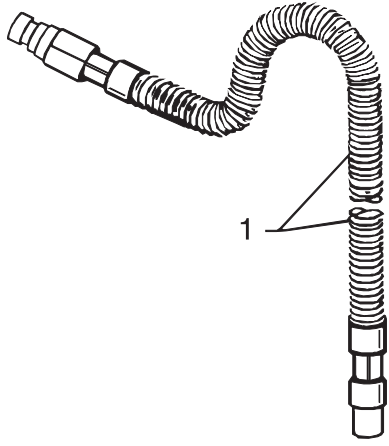

Pos. Fig. Bild Fig.	Artikel nr. Order No. Bestell Nr. N° de comm.	Reservedelsliste Betegnelse	Spare parts list Designation	Ersatzteilliste Bezeichnung	Liste des pcs de rechange Désignation	Wet & Dry	WD 30-36	WD 40-40	WD 70-40	WD 70-50	WD 90-50	HobbyVac	WDC 30-11	WDC 40-40	WDA 35
1	7090848	Flexslange m. kobling ø36	Flexible hose w. couplng ø36	Flex. Schlauch m. Kuppl. ø36	Flexible avec coupleur ø36		○								
1	7090931	Flexslange m. kobling ø40	Flexible hose w. couplng ø40	Flex. Schlauch m. Kuppl. ø40	Flexible avec coupleur ø40			○							
1	7090800	Flexslange m. kobling ø50	Flexible hose w. couplng ø50	Flex. Schlauch m. Kuppl. ø50	Flexible avec coupleur ø50				○	○					
2	7090850	Slangeholder	Hose clip	Schlauchclip	Clip										
3	7090851	Kemislange m. kobling	Chemical hose with couplng	Chem.Schlauch m. Kupplng	Flexible détergent avec coupleur										
3	7090846	Kemislange u. kobling	Chem. hose without couplng	Chem.Schlauch o. Kupplng	Flexible détergent sans coupleur										
4	7090940	Flexslange m. kemislange	Hose w. chemical hose	Schlauch m. Chemieschlauch	Flexible avec tuyau détergent										
4b	7090946	Quick-kobling metal (han)	Quick coupling metal (male)	Schnellkupplng Metall (nippel)	Coupleur rapide Métal (mâle)										
4c	7090947	Quick-kobling metal (hun)	Quick coupling metal (female)	Schnellkupplng Metall (buchse)	Coupleur rapide Métal (femelle)										
4d	7090948	Låsebøsning	Lock bush	Verschlussbuchse	Bague de serrure										
4e	7090949	Kobling f. slange ø 40	Coupling f. hose ø 40	Kupplng f. Schlauch ø40	Coupleur p. tuyau ø 40										
5	7090880	Drejekobling for tank	Twist coupling for container	Drehhülse für Behälter	Joint pivot pour cuve		○								
6	7090881	Bøsning for drejekobling	Sleeve for twist coupling	Buchse für Drehhülse	Cennecteur pour joint pivot		○								
7	7090757	Flexslange ø36	Flexible hose ø36	Flexibler Schlauch ø36	Flexible ø36		○								
10	7090912	Drejekobling - tank ø36	Twist coupling - container ø36	Drehhülse - Behälter ø36	Joint pivot - cuve ø36			○							
10	7090942	Drejekobling - tank ø40	Twist coupling - container ø40	Drehhülse - Behälter ø40	Joint pivot - cuve ø40				○						
10	7090802	Drejekobling - tank ø50	Twist coupling - container ø50	Drehhülse - Behälter ø50	Joint pivot - cuve ø50					○					
10	7090803	Drejekobling - tank ø50	Twist coupling - container ø50	Drehhülse - Behälter ø50	Joint pivot - cuve ø50						○				
11	7090913	Slangekobling - rør ø36	Hose coupling - tube ø36	Schlauchmuffe - Rohr ø36	Manchon p. flexible - tube ø36		○	○							
11	7090943	Slangekobling - rør ø40	Hose coupling - tube ø40	Schlauchmuffe - Rohr ø40	Manchon p. flexible - tube ø40				○	○					
11	7090804	Slangekobling - rør ø50	Hose coupling - tube ø50	Schlauchmuffe - Rohr ø50	Manchon p. flexible - tube ø50						○	○