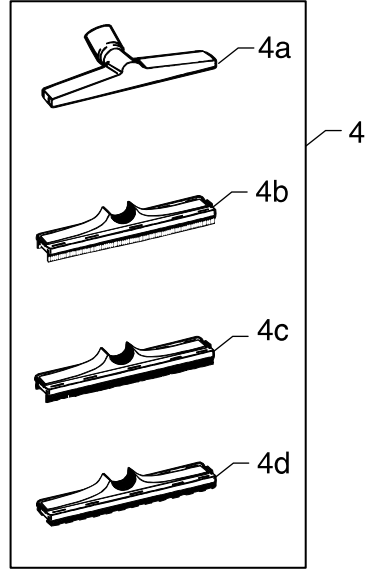

Pos. Fig. Bild Fig.	Artikel nr. Order No. Bestell Nr. N° de comm.	Reservedelsliste Betegnelse	Spare parts list Designation	Ersatzteilliste Bezeichnung	Liste des pcs de rechange Désignation	Wet & Dry	WD 30-36	WD 40-40	WD 70-40	WD 70-50	WD 90-50	HobbyVac	WDC 30-11	WDC 40-40	WDA 35
1a	6411098	Universalmundstykke 95 ø36	Universal suction head 95 ø36	Universaldüse 95 ø36	Suceur universel 95 ø36	○	○					○			○
1aa	7091048	Ring	Ring	Ring	Anneau	○	○					○			○
1b	7090910	Universalmundstykke ø36	Universal suction head ø36	Universaldüse ø36	Suceur universel ø36	○	○					○			○
1c	7090900	Universalmundstykke WDC	Universal suction head WDC	Universaldüse WDC	Suceur universel WDC								○	○	
2	7090813	TURBO mundstykke, ø36	TURBO brush, ø36	TURBO Bürste, ø36	Brosse TURBO, ø36	○	○					○			○
3	7090904	Vådsugningsmundstykke ø36	Liquids suction head ø36	Naßsaugendüse ø36	Suceur pour aspiration d'eau ø36	○	○					○			○
3	7090926	Vådsugningsmundstykke ø40	Liquids suction head ø40	Naßsaugendüse ø40	Suceur pour aspiration d'eau ø40			○	○						
3a	7090834	(NEW) Gummiskinne	Rubber tail 20 pcs.	Gummischiene 20 stück	Glissère caoutchouc 20ps.			○	○						
3b	7090936	(OLD) Gummiskinne	Rubber tail 20 pcs.	Gummischiene 20 stück	Glissère caoutchouc 20ps.			○	○						
4a	7090917	Mundstykke basis, ø36	Basic suction head	Basisdüse	Suceur de base	○	○					○			○
4b	7090920	Vådsugningsadapter, ø36	Wet suction adaptor	Naßsaugeneinsatz	Adapteur - aspiration d'eau	○	○					○			○
4c	7090919	Børsteadapter, ø36	Brush adaptor	Bürsteneinsatz	Adapteur - brosse	○	○					○			○
4d	7090918	Tæppeadapter, ø36	Carpet adaptor	Teppichreinigungseinsatz	Adapteur - moquette	○	○					○			○
5	7090901	Rundbørste ø36	Round brush ø36	Rundbürste ø36	Brosse ronde ø36	○	○	○	○			○	○	○	○
6a	7090902	Fugemundstykke ø36	Crevice tool ø36	Fugendüse ø36	Suceur plat ø36	○	○					○	○		○
6b	7090927	Fugemundstykke ø40	Crevice tool ø40	Fugendüse ø40	Suceur plat ø40			○	○					○	
6c	7090820	Fugemundstykke ø50	Crevice tool ø50	Fugendüse ø50	Suceur plat ø50					○	○				
7	7090928	Overgangsstykke ø40/ø36	Reduction piece ø40/ø36	Reduktionsstück ø40/ø36	Raccord ø40/ø36			○	○					○	
8a	7090929	Børstemundstykke ø36	Brush tool ø36	Bürstendüse ø36	Suceur brosse ø36	○	○	○	○			○			○
8b	7090925	Børstemundstykke ø40	Brush tool ø40	Bürstendüse ø40	Suceur brosse ø40			○	○						
9	7090935	Tæppemundstykke ø40	Carpet cleaning tool ø40	Teppichreinigungsdüse ø40	Suceur pour moquette ø40			○	○						
10	7090903	Polstermundstykke	Upholstery tool	Möbeldüse	Suceur pour meubles	○	○	○	○			○	○	○	○