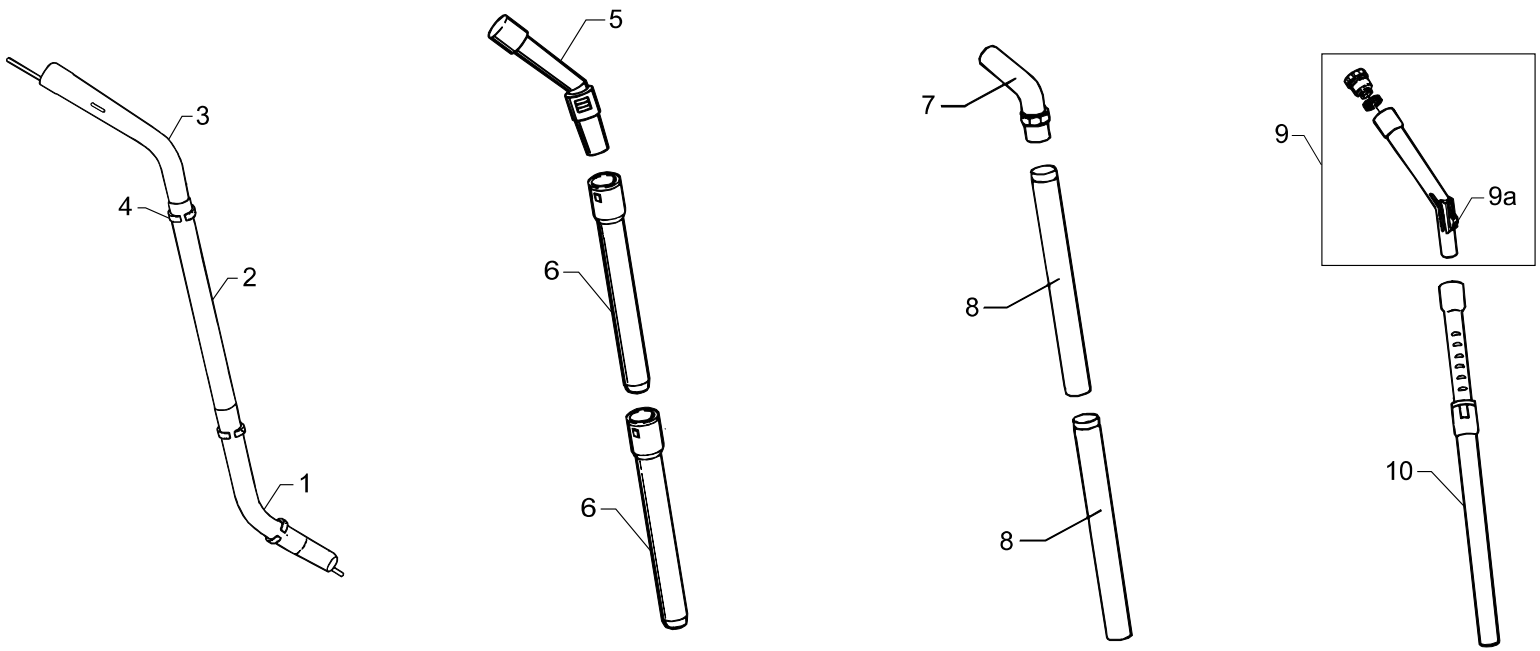

Pos. Fig. Bild Fig.	Artikel nr. Order No. Bestell Nr. N° de comm.	Reservedelsliste		Spare parts list		Ersatzteilliste		Liste des pcs de rechange							
		Betegnelse	Designation	Bezeichnung	Désignation	Wet & Dry	WD 30-36	WD 40-40	WD 70-40	WD70-50	WD 90-50	HobbyVac	WDC 30-11	WDC 40-40	WDA 35
1	7090845	Rørbøjning ø36	Bend ø36	Krümmer ø36	Coude ø36										
2	7090844	Aluminiumsrør ø36	Aluminium tube ø36	Aluminiumrohr ø36	Tube d'aluminium ø36										
3	7090871	Rørbøjningsgreb, WDC	Bended handle	Krümmerhandgriff	Poignée coude										
4	7090847	Slangeholder WDC	Hose clip	Schlauchklipp	Clip										
5	7090885	Håndtag m. sugereg. plastik	Handle w. suction regul. plastic	Griff m. Lüftungsklap. Kunststoff	Poignée, réglée - plastic										
6	7090884	Forkromet rør ø36	Cromium plated tube ø36	Verchromtes Rohr ø36	Tube chromé ø36										
7	7090905	Håndtag m. sugereg. krom	Handle w. suction regul. crom.	Griff m. Lüftungsklap. Verchrom.	Poignée, réglée - chromé										
8	7090906	Forkromet rør ø36	Cromium plated tube ø36	Verchromtes Rohr ø36	Tube chromé ø36										
9	7090765	Håndtag m. knap f.sugeregul.	Handle w. knob f. suction reg.	Griff mit Lüftungsklappe	Poignée avec cran de réglée										
9a	7090766	Knap for sugeregulering	Knob for suction regulation	Lüftungsklappe	Cran de réglée										
10	7090769	Teleskoprør	Telescopic tube	Teleskoprohr	Tube telescopic										
11	7090810	Forkromet rørsæt ø50	Cromium plated tube kit ø50	Verchromtes Rohrsatz ø50	Kit de tube chromé ø50										
12	7090921	Plastikrør ø36	Plastic tube ø36	PVC rohr ø36	Tube plastic ø36										
12	7090934	Plastikrør ø40	Plastic tube ø40	PVC rohr ø40	Tube plastic ø40										
13	7090930	Forlængerrørsæt ø40	Cromium plated tube kit ø40	Verchromtes Rohrsatz ø40	Kit de tube chromé ø40