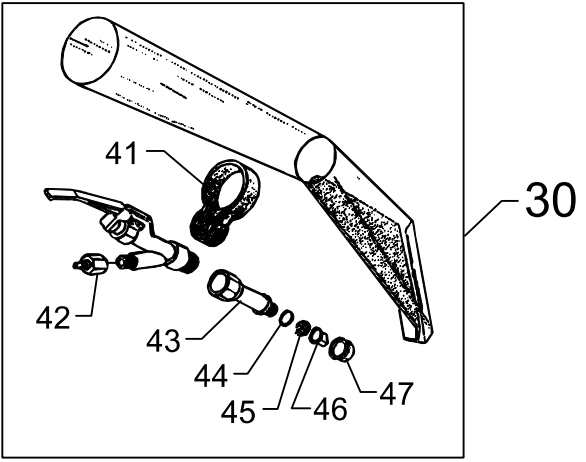

Pos. Fig. Bild Fig.	Artikel nr. Order No. Bestell Nr. N° de comm.	Reservedelsliste Betegnelse	Spare parts list Designation	Ersatzteilliste Bezeichnung	Liste des pcs de rechange Désignation	Wet & Dry	WD 30-36	WD 40-40	WD 70-40	WD70-50	WD 90-50	HobbyVac	WDC 30-11	WDC 40-40	WDA 35
1	7090811	Køremundstykke - vådsugn.	Wet fix tool	Naßsaugendüse	Suceur pour aspiration d'eau										
1a	7090815	Gummiskinne sæt	Rubber tail kit	Gummischienensatz	Kit - glissière caoutchouc										
1b	7090819	Hjul	Wheel	Rad	Roue										
1c	-	Fjeder	Spring	Feder	Ressort										
1d	-	Justeringskrue	Adjusting screw	Justierschraube	Vis de réglage										
2	7090812	Køremundstykke - tørsugn.	Brush fix tool	Bürstendüse	Suceur brosse										
2a	7090814	Børsteskinne sæt	Brush-creat kit	Bürstensegmentsatz	Kit - support de brosse										
2b	7090819	Hjul	Wheel	Rad	Roue										
2c	-	Fjeder	Spring	Feder	Ressort										
2d	-	Justeringskrue	Adjusting screw	Justierschraube	Vis de réglage										
3	7090821	Kombinationsmundstykke	Multi-purpose tool	Kombinationsdüse	Balai brasse										
4	7090827	Fleksibel låsering	Circlip	Schließring	Circlip										
5-6	7090829	Børsteskinne L=440	Brush-creat L=440	Bürstensegment L=440	Support de brosse L=440										
7-8	7090830	Børsteskinne L=395	Brush-creat L=395	Bürstensegment L=395	Support de brosse L=395										
11-12	7090833	Gummiskinne L=440	Rubber rail L=440	Gummischiene L=440	Glissière caoutchouc L=440										
13-14	7090834	Gummiskinne L=395	Rubber rail L=395	Gummischiene L=395	Glissière caoutchouc L=395										
15	7090835	Skrue M 5x20	Screw M 5x20	Schraube M 5x20	Vis M 5x20										
16	7090836	Fingerskrue M 8x25	Knurled screw M 8x25	Rändelschraube M 8x25	Vis moleté M 8x25										
18	7090838	Hjul	Wheel	Rad	Roue										
21	7090842	Drejekobling ø 50	Twist coupling ø 50	Drehhülse ø 50	Joint pivot ø 50										