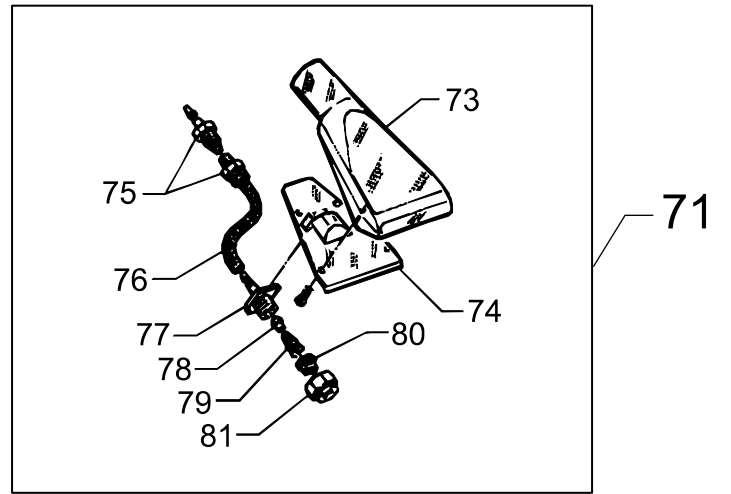

Pos. Fig. Bild Fig.	Artikel nr. Order No. Bestell Nr. N° de comm.	Reservedelsliste Betegnelse	Spare parts list Designation	Ersatzteilliste Bezeichnung	Liste des pcs de rechange Désignation	Wet & Dry	WD 30-36	WD 40-40	WD 70-40	WD70-50	WD 90-50	HobbyVac	WDC 30-11	WDC 40-40	WDA 35
1	7090811	Køremundstykke - vådsugn.	Wet fix tool	Naßsaugendüse	Suceur pour aspiration d'eau										
1a	7090815	Gummiskinne sæt	Rubber tail kit	Gummischienensatz	Kit - glissière caoutchouc										
1b	7090819	Hjul	Wheel	Rad	Roue										
1c	-	Fjeder	Spring	Feder	Ressort										
1d	-	Justeringskrue	Adjusting screw	Justierschraube	Vis de réglage										
2	7090812	Køremundstykke - tørsugn.	Brush fix tool	Bürstendüse	Suceur brosse										
2a	7090814	Børsteskinne sæt	Brush-creat kit	Bürstensegmentsatz	Kit - support de brosse										
2b	7090819	Hjul	Wheel	Rad	Roue										
2c	-	Fjeder	Spring	Feder	Ressort										
2d	-	Justeringskrue	Adjusting screw	Justierschraube	Vis de réglage										
3	7090821	Kombinationsmundstykke	Multi-purpose tool	Kombinationsdüse	Balai brasse										
4	7090827	Fleksibel låsering	Circlip	Schließring	Circlip										
5-6	7090829	Børsteskinne L=440	Brush-creat L=440	Bürstensegment L=440	Support de brosse L=440										
7-8	7090830	Børsteskinne L=395	Brush-creat L=395	Bürstensegment L=395	Support de brosse L=395										
11-12	7090833	Gummiskinne L=440	Rubber rail L=440	Gummischiene L=440	Glissière caoutchouc L=440										
13-14	7090834	Gummiskinne L=395	Rubber rail L=395	Gummischiene L=395	Glissière caoutchouc L=395										
15	7090835	Skrue M 5x20	Screw M 5x20	Schraube M 5x20	Vis M 5x20										
16	7090836	Fingerskrue M 8x25	Knurled screw M 8x25	Rändelschraube M 8x25	Vis moleté M 8x25										
18	7090838	Hjul	Wheel	Rad	Roue										
21	7090842	Drejekobling ø 50	Twist coupling ø 50	Drehhülse ø 50	Joint pivot ø 50										