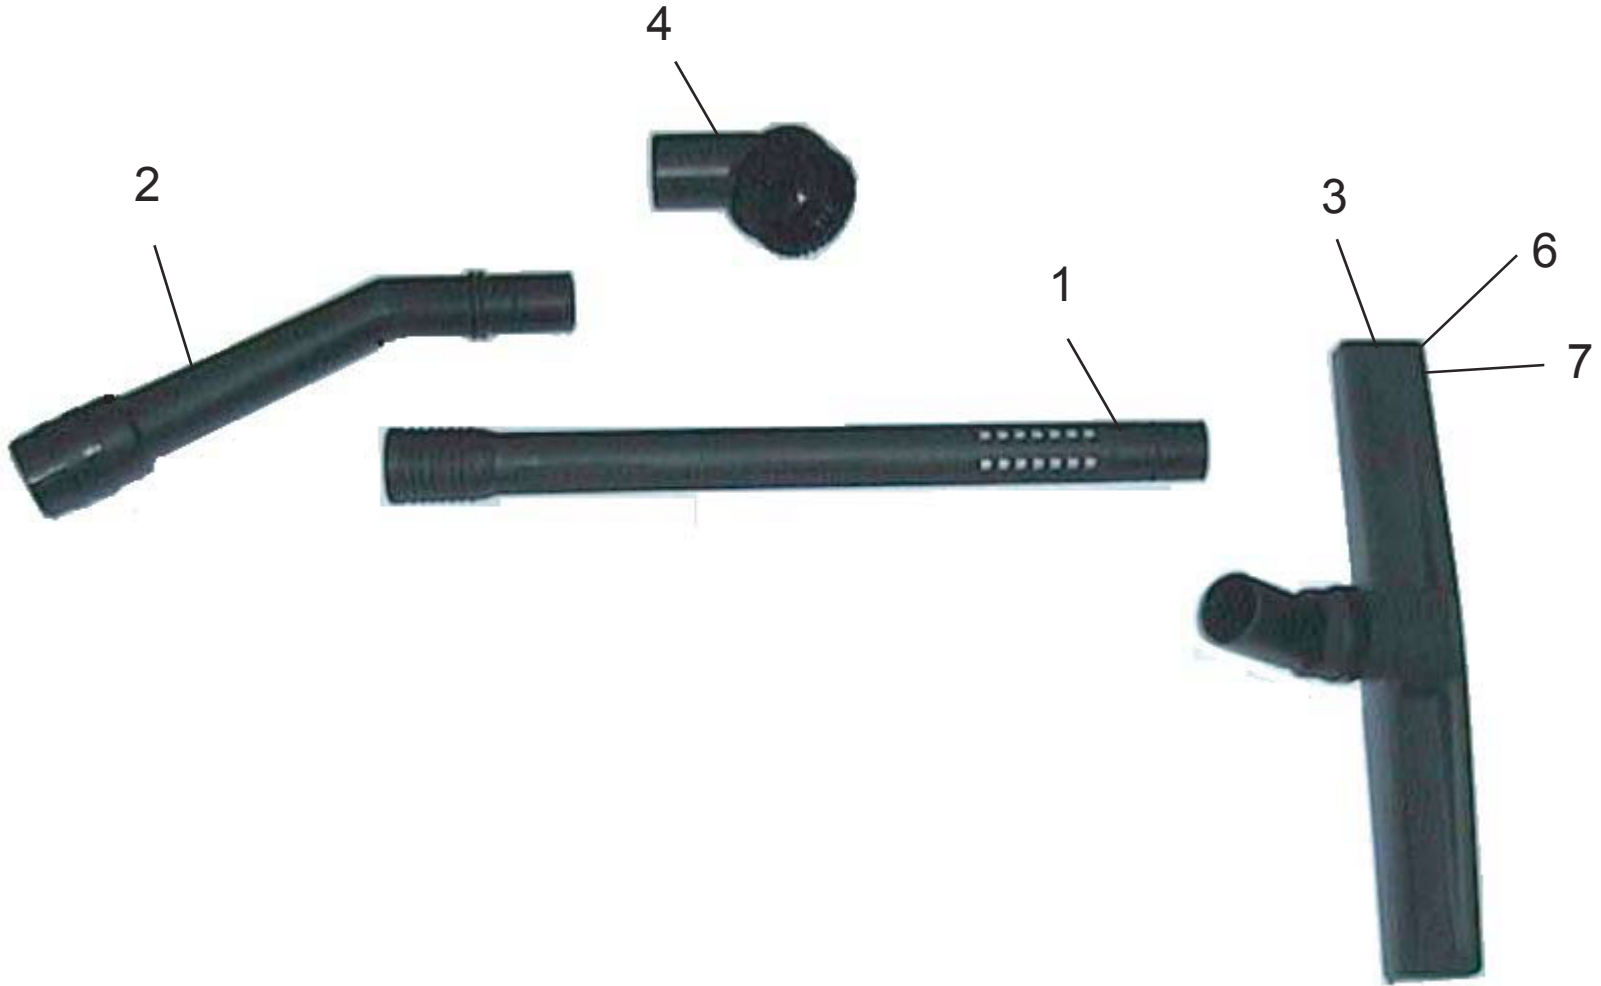

Pos. Fig. Bild Fig.	Artikel nr. Order No. Bestell Nr. N° de comm.	Reservedelsliste Betegnelse	Spare parts list Designation	Ersatzteilliste Bezeichnung	Liste des pcs de rechange Désignation	Wet & Dry	WD 30-36	WD 40-40	WD 70-40	WD70-50	WD 90-50	HobbyVac	WDC 30-11	WDC 40-40	WDA 35
1	29970	Støvsugerposer (5 stk.)	Dust bags (5 pcs.)	Staubbeutel (5 Stück)	Sac à poussière (5 pcs.)		☐	☐					☐	☐	
1	7090569	Støvsugerposer (10 stk.)	Dust bags (10 pcs.)	Staubbeutel (10 Stück)	Sac à poussière (10 pcs.)		☐	☐	☐	☐	☐				
2	6411094	Støvsugerposer (5 stk.)	Dust bags (5 pcs.)	Staubbeutel (5 Stück)	Sac à poussière (5 pcs.)	☐						☐			☐
3	7090673	Tætningsring	Sealing ring	Dictungsring	Anneau pour tuyau entrée	☐						☐			☐
4	7090620	Hepafiltersæt H=122	Hepa-filter kit H=122	Hepa-Filter satz H=122	Filtre Hepa, kit H=122		☐	☐					☐	☐	
5	7090621	Hepafilter H=122	Hepa-filter H=122	Hepa-Filter H=122	Filtre Hepa H=122		☐	☐							
5	7090564	Hepafilter H=163	Hepa-filter H=163	Hepa-Filter H=163	Filtre Hepa H=163				☐	☐	☐				
6	7090626	Cartridge filter	Cartridge filter	Einsatzfilter	Filtre de rechange	☐						☐			☐
6	7090608	Cartridge filter H=163	Cartridge filter H=163	Einsatzfilter H=163	Filtre de rechange H=163		☐	☐	☐	☐	☐				☐
7	7090809	Universalpose, 3 stk.	Universal dust bags, 3 pcs.	Universalstaubbeutel, 3. stck.	Sac à poiss. univesel, 3 pcs.			☐							☐
7	7090807	Universalpose, 3 stk.	Universal dust bags, 3 pcs.	Universalstaubbeutel, 3. stck.	Sac à poiss. univesel, 3 pcs.				☐	☐	☐				
8	7090627	Polyurethan skumfilter	Polyurethane foam filter	Polyurethanfilter	Filtre polyurethane	☐						☐			☐
9	5300823	KEW Carpet Cleaner 1 L	KEW Carpet Cleaner 1 L	KEW Carpet Cleaner 1 L	KEW Carpet Cleaner 1 L										
9	5300825	KEW Carpet Cleaner 5 L	KEW Carpet Cleaner 5 L	KEW Carpet Cleaner 5 L	KEW Carpet Cleaner 5 L										
10	7090960	Nylon filter	Nylon filter	Nylom filter	Filtre nylon										☐

WD 70-40 & WD 40-40 | 01. sep.2000 ⇒