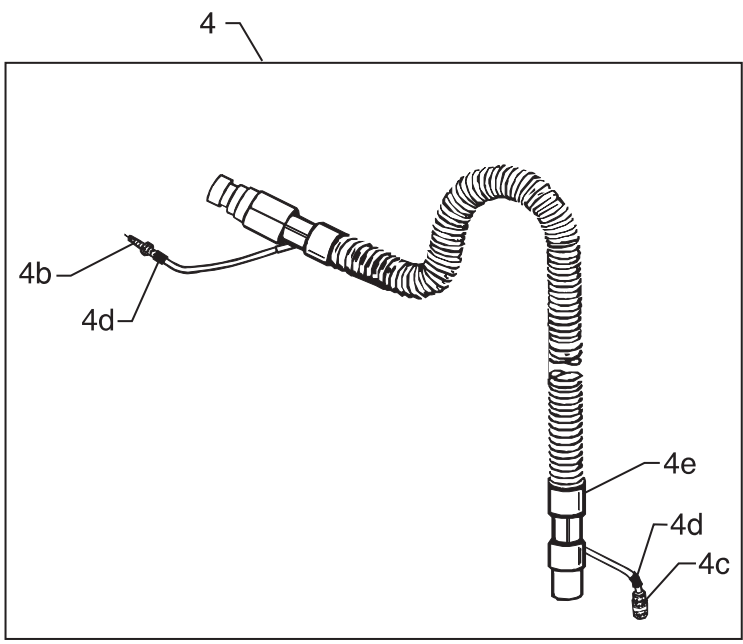

Pos. Fig. Bild Fig.	Artikel nr. Order No. Bestell Nr. N° de comm.	Reservedelsliste Betegnelse	Spare parts list Designation	Ersatzteilliste Bezeichnung	Liste des pcs de rechange Désignation	Wet & Dry	WD 30-36	WD 40-40	WD 70-40	WD 70-50	WD 90-50	HobbyVac	WDC 30-11	WDC 40-40	WDA 35
1	7090848	Flexslange m. kobling ø36	Flexible hose w. couplng ø36	Flex. Schlauch m. Kuppl. ø36	Flexible avec coupleur ø36		○								
1	7090931	Flexslange m. kobling ø40	Flexible hose w. couplng ø40	Flex. Schlauch m. Kuppl. ø40	Flexible avec coupleur ø40			○							
1	7090800	Flexslange m. kobling ø50	Flexible hose w. couplng ø50	Flex. Schlauch m. Kuppl. ø50	Flexible avec coupleur ø50				○	○					
2	7090850	Slangeholder	Hose clip	Schlauchclip	Clip										
3	7090851	Kemislange m. kobling	Chemical hose with couplng	Chem.Schlauch m. Kupplng	Flexible détergent avec coupleur										
3	7090846	Kemislange u. kobling	Chem. hose without couplng	Chem.Schlauch o. Kupplng	Flexible détergent sans coupleur										
4	7090940	Flexslange m. kemislange	Hose w. chemical hose	Schlauch m. Chemieschlauch	Flexible avec tuyau détergent										
4b	7090946	Quick-kobling metal (han)	Quick coupling metal (male)	Schnellkupplng Metall (nippel)	Coupleur rapide Métal (mâle)										
4c	7090947	Quick-kobling metal (hun)	Quick coupling metal (female)	Schnellkupplng Metall (buchse)	Coupleur rapide Métal (femelle)										
4d	7090948	Låsebøsning	Lock bush	Verschlussbuchse	Bague de serrure										
4e	7090949	Kobling f. slange ø 40	Coupling f. hose ø 40	Kupplng f. Schlauch ø40	Coupleur p. tuyau ø 40										
5	7090880	Drejekobling for tank	Twist coupling for container	Drehhülse für Behälter	Joint pivot pour cuve		○								
6	7090881	Bøsning for drejekobling	Sleeve for twist coupling	Buchse für Drehhülse	Cennecteur pour joint pivot		○								
7	7090757	Flexslange ø36	Flexible hose ø36	Flexibler Schlauch ø36	Flexible ø36		○								
10	7090912	Drejekobling - tank ø36	Twist coupling - container ø36	Drehhülse - Behälter ø36	Joint pivot - cuve ø36			○							
10	7090942	Drejekobling - tank ø40	Twist coupling - container ø40	Drehhülse - Behälter ø40	Joint pivot - cuve ø40				○						
10	7090802	Drejekobling - tank ø50	Twist coupling - container ø50	Drehhülse - Behälter ø50	Joint pivot - cuve ø50					○					
10	7090803	Drejekobling - tank ø50	Twist coupling - container ø50	Drehhülse - Behälter ø50	Joint pivot - cuve ø50						○				
11	7090913	Slangekobling - rør ø36	Hose coupling - tube ø36	Schlauchmuffe - Rohr ø36	Manchon p. flexible - tube ø36		○	○							
11	7090943	Slangekobling - rør ø40	Hose coupling - tube ø40	Schlauchmuffe - Rohr ø40	Manchon p. flexible - tube ø40				○	○					
11	7090804	Slangekobling - rør ø50	Hose coupling - tube ø50	Schlauchmuffe - Rohr ø50	Manchon p. flexible - tube ø50						○	○