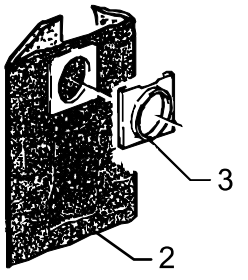

Pos. Fig. Bild Fig.	Artikel nr. Order No. Bestell Nr. N° de comm.	Reservedelsliste Betegnelse	Spare parts list Designation	Ersatzteilliste Bezeichnung	Liste des pcs de rechange Désignation	Wet & Dry	WD 30-36	WD 40-40	WD 70-40	WD 70-50	WD 90-50	HobbyVac	WDC 30-11	WDC 40-40	WDA 35
1	7090848	Flexslange m. kobling ø36	Flexible hose w. couplng ø36	Flex. Schlauch m. Kuppl. ø36	Flexible avec coupleur ø36		○								
1	7090931	Flexslange m. kobling ø40	Flexible hose w. couplng ø40	Flex. Schlauch m. Kuppl. ø40	Flexible avec coupleur ø40			○							
1	7090800	Flexslange m. kobling ø50	Flexible hose w. couplng ø50	Flex. Schlauch m. Kuppl. ø50	Flexible avec coupleur ø50				○	○					
2	7090850	Slangeholder	Hose clip	Schlauchclip	Clip										
3	7090851	Kemislange m. kobling	Chemical hose with couplng	Chem.Schlauch m. Kupplng	Flexible détergent avec coupleur										
3	7090846	Kemislange u. kobling	Chem. hose without couplng	Chem.Schlauch o. Kupplng	Flexible détergent sans coupleur										
4	7090940	Flexslange m. kemislange	Hose w. chemical hose	Schlauch m. Chemieschlauch	Flexible avec tuyau détergent										
4b	7090946	Quick-kobling metal (han)	Quick coupling metal (male)	Schnellkupplng Metall (nippel)	Coupleur rapide Métal (mâle)										
4c	7090947	Quick-kobling metal (hun)	Quick coupling metal (female)	Schnellkupplng Metall (buchse)	Coupleur rapide Métal (femelle)										
4d	7090948	Låsebøsning	Lock bush	Verschlussbuchse	Bague de serrure										
4e	7090949	Kobling f. slange ø 40	Coupling f. hose ø 40	Kupplng f. Schlauch ø40	Coupleur p. tuyau ø 40										
5	7090880	Drejekobling for tank	Twist coupling for container	Drehhülse für Behälter	Joint pivot pour cuve		○								
6	7090881	Bøsning for drejekobling	Sleeve for twist coupling	Buchse für Drehhülse	Cennecteur pour joint pivot		○								
7	7090757	Flexslange ø36	Flexible hose ø36	Flexibler Schlauch ø36	Flexible ø36		○								
10	7090912	Drejekobling - tank ø36	Twist coupling - container ø36	Drehhülse - Behälter ø36	Joint pivot - cuve ø36			○							
10	7090942	Drejekobling - tank ø40	Twist coupling - container ø40	Drehhülse - Behälter ø40	Joint pivot - cuve ø40				○						
10	7090802	Drejekobling - tank ø50	Twist coupling - container ø50	Drehhülse - Behälter ø50	Joint pivot - cuve ø50					○					
10	7090803	Drejekobling - tank ø50	Twist coupling - container ø50	Drehhülse - Behälter ø50	Joint pivot - cuve ø50						○				
11	7090913	Slangekobling - rør ø36	Hose coupling - tube ø36	Schlauchmuffe - Rohr ø36	Manchon p. flexible - tube ø36		○	○							
11	7090943	Slangekobling - rør ø40	Hose coupling - tube ø40	Schlauchmuffe - Rohr ø40	Manchon p. flexible - tube ø40				○	○					
11	7090804	Slangekobling - rør ø50	Hose coupling - tube ø50	Schlauchmuffe - Rohr ø50	Manchon p. flexible - tube ø50						○	○