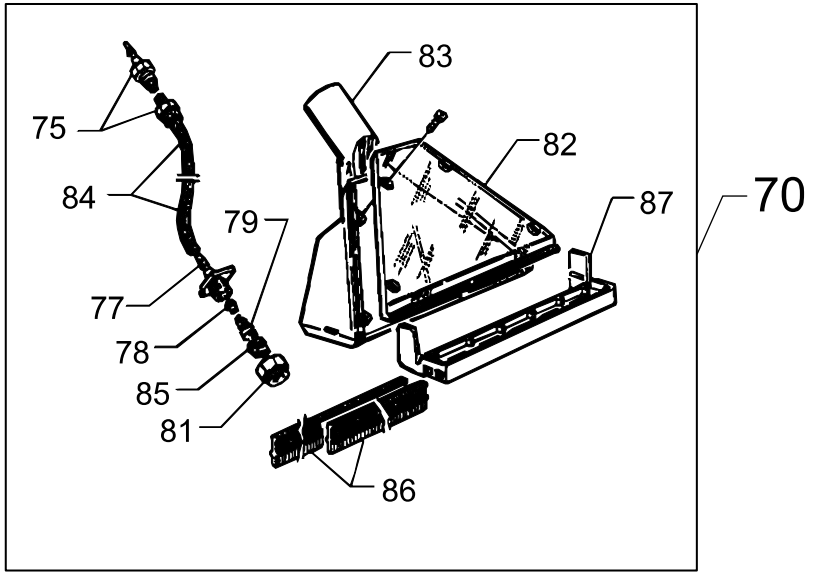

Pos. Fig. Bild Fig.	Artikel nr. Order No. Bestell Nr. N° de comm.	Reservedelsliste Betegnelse	Spare parts list Designation	Ersatzteilliste Bezeichnung	Liste des pcs de rechange Désignation	Wet & Dry	WD 30-36	WD 40-40	WD 70-40	WD70-50	WD 90-50	HobbyVac	WDC 30-11	WDC 40-40	WDA 35
1	7090811	Køremundstykke - vådsugn.	Wet fix tool	Naßsaugendüse	Suceur pour aspiration d'eau										
1a	7090815	Gummiskinne sæt	Rubber tail kit	Gummischienensatz	Kit - glissière caoutchouc										
1b	7090819	Hjul	Wheel	Rad	Roue										
1c	-	Fjeder	Spring	Feder	Ressort										
1d	-	Justeringskrue	Adjusting screw	Justierschraube	Vis de réglage										
2	7090812	Køremundstykke - tørsugn.	Brush fix tool	Bürstendüse	Suceur brosse										
2a	7090814	Børsteskinne sæt	Brush-creat kit	Bürstensegmentsatz	Kit - support de brosse										
2b	7090819	Hjul	Wheel	Rad	Roue										
2c	-	Fjeder	Spring	Feder	Ressort										
2d	-	Justeringskrue	Adjusting screw	Justierschraube	Vis de réglage										
3	7090821	Kombinationsmundstykke	Multi-purpose tool	Kombinationsdüse	Balai brasse										
4	7090827	Fleksibel låsering	Circlip	Schließring	Circlip										
5-6	7090829	Børsteskinne L=440	Brush-creat L=440	Bürstensegment L=440	Support de brosse L=440										
7-8	7090830	Børsteskinne L=395	Brush-creat L=395	Bürstensegment L=395	Support de brosse L=395										
11-12	7090833	Gummiskinne L=440	Rubber rail L=440	Gummischiene L=440	Glissière caoutchouc L=440										
13-14	7090834	Gummiskinne L=395	Rubber rail L=395	Gummischiene L=395	Glissière caoutchouc L=395										
15	7090835	Skrue M 5x20	Screw M 5x20	Schraube M 5x20	Vis M 5x20										
16	7090836	Fingerskrue M 8x25	Knurled screw M 8x25	Rändelschraube M 8x25	Vis moleté M 8x25										
18	7090838	Hjul	Wheel	Rad	Roue										
21	7090842	Drejekobling ø 50	Twist coupling ø 50	Drehhülse ø 50	Joint pivot ø 50										