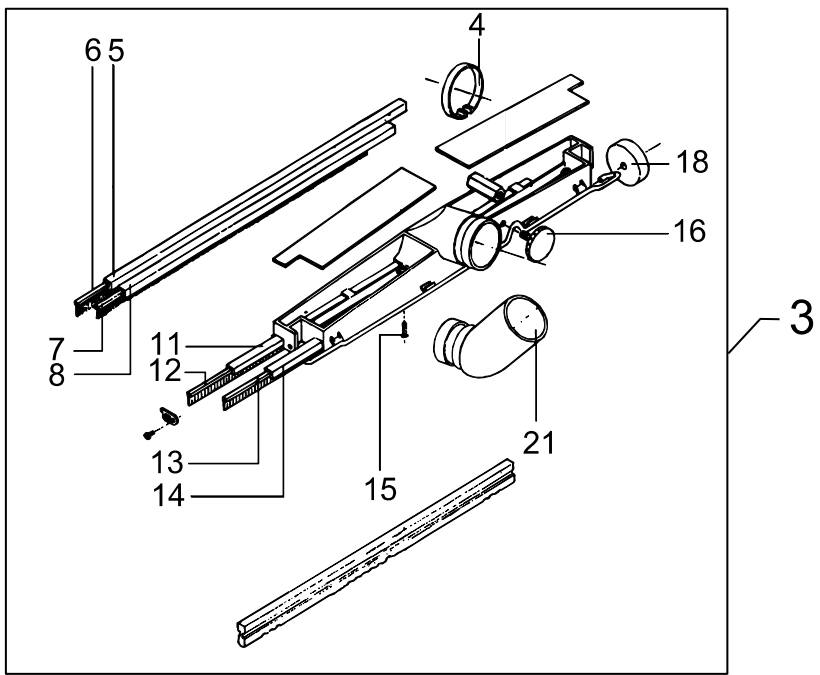

Pos. Fig. Bild Fig.	Artikel nr. Order No. Bestell Nr. N° de comm.	Reservedelsliste Betegnelse	Spare parts list Designation	Ersatzteilliste Bezeichnung	Liste des pcs de rechange Désignation	Wet & Dry	WD 30-36	WD 40-40	WD 70-40	WD70-50	WD 90-50	HobbyVac	WDC 30-11	WDC 40-40	WDA 35
1	7090811	Køremundstykke - vådsugn.	Wet fix tool	Naßsaugendüse	Suceur pour aspiration d'eau										
1a	7090815	Gummiskinne sæt	Rubber tail kit	Gummischienensatz	Kit - glissière caoutchouc										
1b	7090819	Hjul	Wheel	Rad	Roue										
1c	-	Fjeder	Spring	Feder	Ressort										
1d	-	Justeringskrue	Adjusting screw	Justierschraube	Vis de réglage										
2	7090812	Køremundstykke - tørsugn.	Brush fix tool	Bürstendüse	Suceur brosse										
2a	7090814	Børsteskinne sæt	Brush-creat kit	Bürstensegmentsatz	Kit - support de brosse										
2b	7090819	Hjul	Wheel	Rad	Roue										
2c	-	Fjeder	Spring	Feder	Ressort										
2d	-	Justeringskrue	Adjusting screw	Justierschraube	Vis de réglage										
3	7090821	Kombinationsmundstykke	Multi-purpose tool	Kombinationsdüse	Balai brasse										
4	7090827	Fleksibel låsering	Circlip	Schließring	Circlip										
5-6	7090829	Børsteskinne L=440	Brush-creat L=440	Bürstensegment L=440	Support de brosse L=440										
7-8	7090830	Børsteskinne L=395	Brush-creat L=395	Bürstensegment L=395	Support de brosse L=395										
11-12	7090833	Gummiskinne L=440	Rubber rail L=440	Gummischiene L=440	Glissière caoutchouc L=440										
13-14	7090834	Gummiskinne L=395	Rubber rail L=395	Gummischiene L=395	Glissière caoutchouc L=395										
15	7090835	Skrue M 5x20	Screw M 5x20	Schraube M 5x20	Vis M 5x20										
16	7090836	Fingerskrue M 8x25	Knurled screw M 8x25	Rändelschraube M 8x25	Vis moleté M 8x25										
18	7090838	Hjul	Wheel	Rad	Roue										
21	7090842	Drejekobling ø 50	Twist coupling ø 50	Drehhülse ø 50	Joint pivot ø 50										