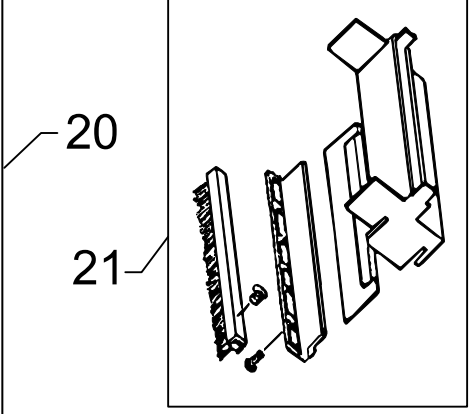

Pos. Fig. Bild Fig.	Artikel nr. Order No. Bestell Nr. N° de comm.	Reservedelsliste Betegnelse	Spare parts list Designation	Ersatzteilliste Bezeichnung	Liste des pcs de rechange Désignation	Wet & Dry	WD 30-36	WD 40-40	WD 70-40	WD70-50	WD 90-50	HobbyVac	WDC 30-11	WDC 40-40	WDA 35
1	7090811	Køremundstykke - vådsugn.	Wet fix tool	Naßsaugendüse	Suceur pour aspiration d'eau										
1a	7090815	Gummiskinne sæt	Rubber tail kit	Gummischienensatz	Kit - glissière caoutchouc										
1b	7090819	Hjul	Wheel	Rad	Roue										
1c	-	Fjeder	Spring	Feder	Ressort										
1d	-	Justeringskrue	Adjusting screw	Justierschraube	Vis de réglage										
2	7090812	Køremundstykke - tørsugn.	Brush fix tool	Bürstendüse	Suceur brosse										
2a	7090814	Børsteskinne sæt	Brush-creat kit	Bürstensegmentsatz	Kit - support de brosse										
2b	7090819	Hjul	Wheel	Rad	Roue										
2c	-	Fjeder	Spring	Feder	Ressort										
2d	-	Justeringskrue	Adjusting screw	Justierschraube	Vis de réglage										
3	7090821	Kombinationsmundstykke	Multi-purpose tool	Kombinationsdüse	Balai brasse										
4	7090827	Fleksibel låsering	Circlip	Schließring	Circlip										
5-6	7090829	Børsteskinne L=440	Brush-creat L=440	Bürstensegment L=440	Support de brosse L=440										
7-8	7090830	Børsteskinne L=395	Brush-creat L=395	Bürstensegment L=395	Support de brosse L=395										
11-12	7090833	Gummiskinne L=440	Rubber rail L=440	Gummischiene L=440	Glissière caoutchouc L=440										
13-14	7090834	Gummiskinne L=395	Rubber rail L=395	Gummischiene L=395	Glissière caoutchouc L=395										
15	7090835	Skrue M 5x20	Screw M 5x20	Schraube M 5x20	Vis M 5x20										
16	7090836	Fingerskrue M 8x25	Knurled screw M 8x25	Rändelschraube M 8x25	Vis moleté M 8x25										
18	7090838	Hjul	Wheel	Rad	Roue										
21	7090842	Drejekobling ø 50	Twist coupling ø 50	Drehhülse ø 50	Joint pivot ø 50										