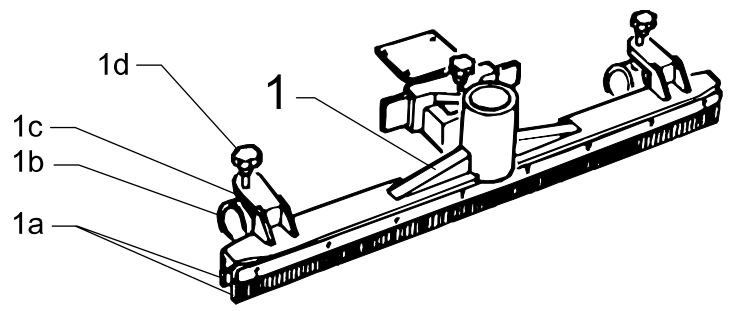

Pos. Fig. Bild Fig.	Artikel nr. Order No. Bestell Nr. N° de comm.	Reservedelsliste Betegnelse	Spare parts list Designation	Ersatzteilliste Bezeichnung	Liste des pcs de rechange Désignation	Wet & Dry	WD 30-36	WD 40-40	WD 70-40	WD70-50	WD 90-50	HobbyVac	WDC 30-11	WDC 40-40	WDA 35
1	7090811	Køremundstykke - vådsugn.	Wet fix tool	Naßsaugendüse	Suceur pour aspiration d'eau										
1a	7090815	Gummiskinne sæt	Rubber tail kit	Gummischienensatz	Kit - glissière caoutchouc										
1b	7090819	Hjul	Wheel	Rad	Roue										
1c	-	Fjeder	Spring	Feder	Ressort										
1d	-	Justeringskrue	Adjusting screw	Justierschraube	Vis de réglage										
2	7090812	Køremundstykke - tørsugn.	Brush fix tool	Bürstendüse	Suceur brosse										
2a	7090814	Børsteskinne sæt	Brush-creat kit	Bürstensegmentsatz	Kit - support de brosse										
2b	7090819	Hjul	Wheel	Rad	Roue										
2c	-	Fjeder	Spring	Feder	Ressort										
2d	-	Justeringskrue	Adjusting screw	Justierschraube	Vis de réglage										
3	7090821	Kombinationsmundstykke	Multi-purpose tool	Kombinationsdüse	Balai brasse										
4	7090827	Fleksibel låsering	Circlip	Schließring	Circlip										
5-6	7090829	Børsteskinne L=440	Brush-creat L=440	Bürstensegment L=440	Support de brosse L=440										
7-8	7090830	Børsteskinne L=395	Brush-creat L=395	Bürstensegment L=395	Support de brosse L=395										
11-12	7090833	Gummiskinne L=440	Rubber rail L=440	Gummischiene L=440	Glissière caoutchouc L=440										
13-14	7090834	Gummiskinne L=395	Rubber rail L=395	Gummischiene L=395	Glissière caoutchouc L=395										
15	7090835	Skrue M 5x20	Screw M 5x20	Schraube M 5x20	Vis M 5x20										
16	7090836	Fingerskrue M 8x25	Knurled screw M 8x25	Rändelschraube M 8x25	Vis moleté M 8x25										
18	7090838	Hjul	Wheel	Rad	Roue										
21	7090842	Drejekobling ø 50	Twist coupling ø 50	Drehhülse ø 50	Joint pivot ø 50										