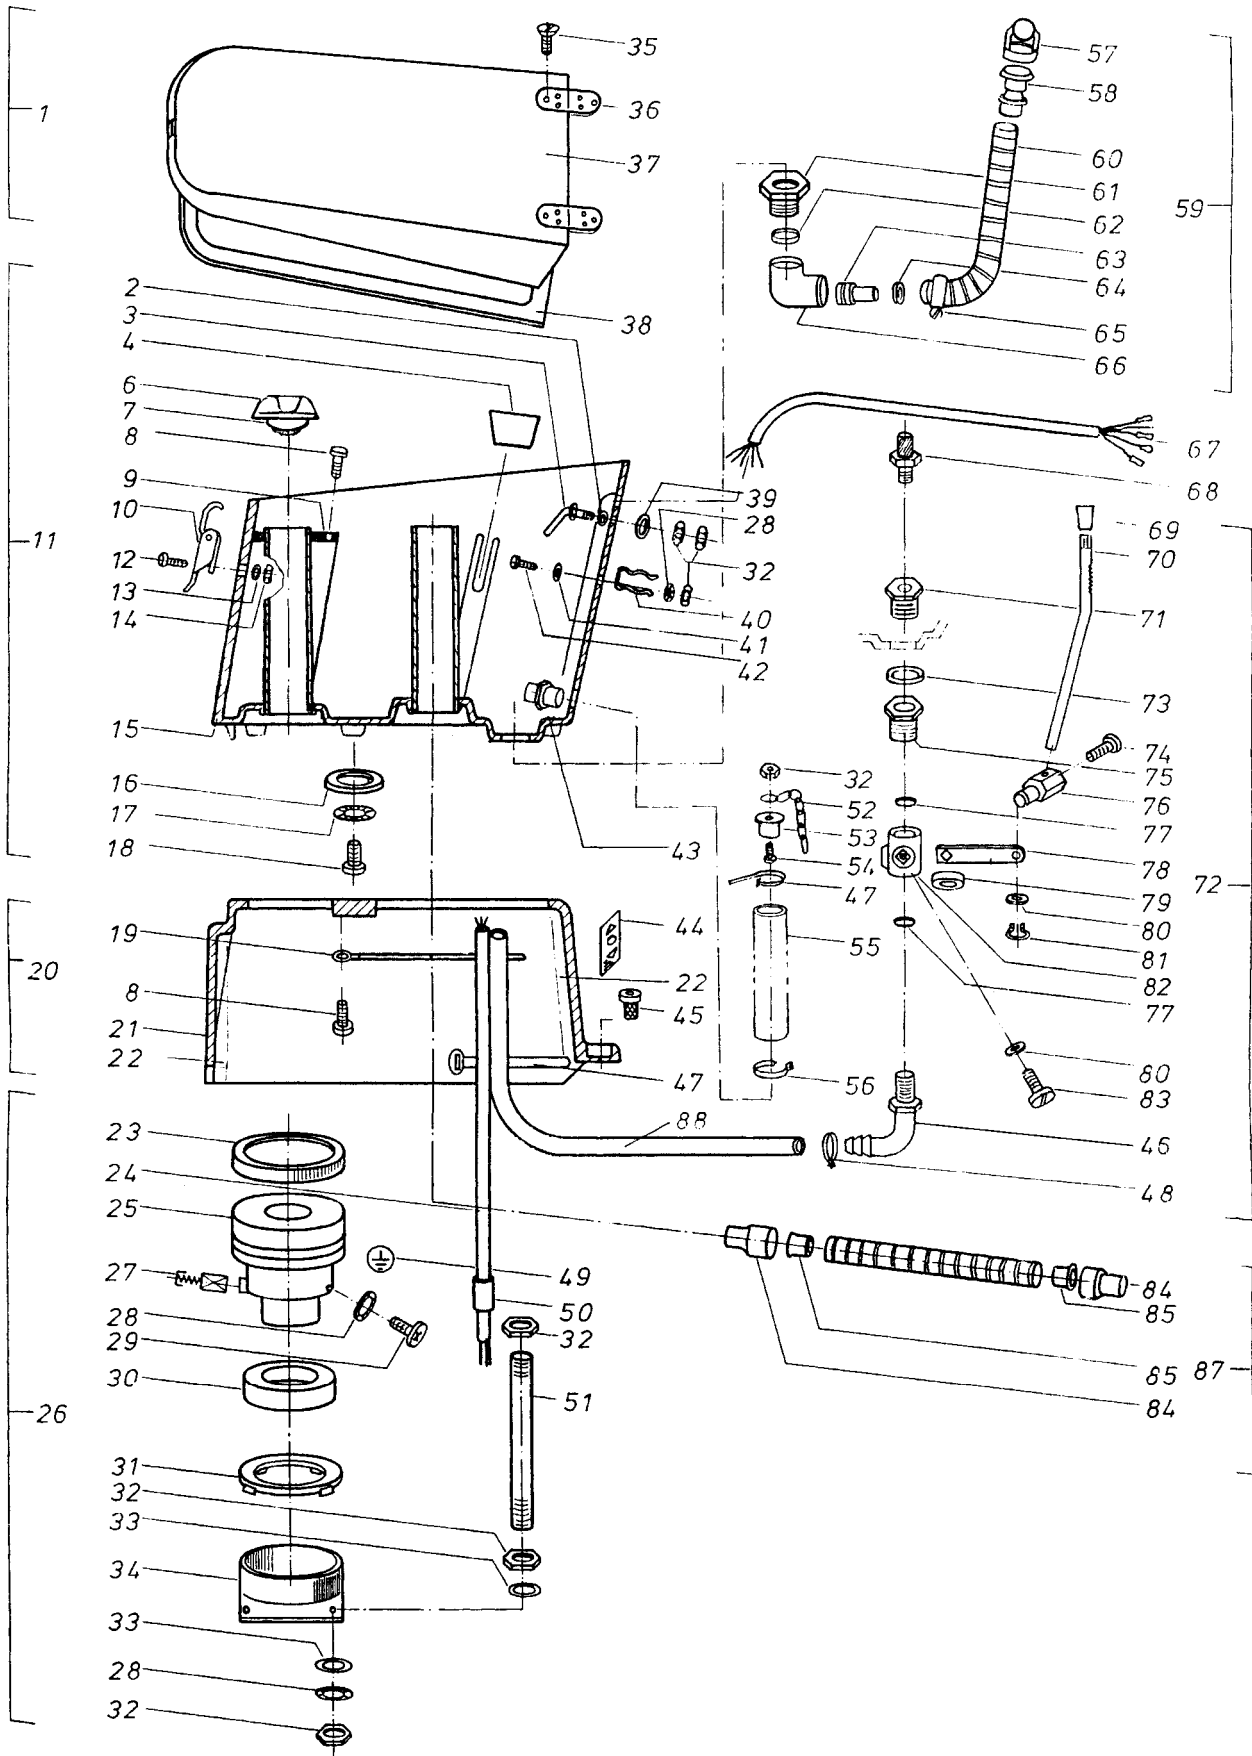

POS.	NO.	BEZEICHNUNG	DESCRIPTION	DESIGNATION	
2	28305	Scheibe 16-5	Disc	Rondelle	
3	27586	Fühler	Sensor		
4	28325	Stellwand			
5	27321	Rohr für Luftansaugung			
6	27361	Kappe	Cap	Capuchon	
7	27367	Kappe	Cap	Capuchon	
8	46269	Linsenschraube M4x10 DIN 7985	Lens head counters. screw	Vis tete plate M4x10 DIN 7985	
9	28326	Schottwand 190x140x4			
10	5568	Verschlussklammer	Spring catch	Crochet de verrouillage	
12	3389	Zylinderschraube M4X20 DIN 84 Z	CAP SCREW		
13	53621	Scheibe 4,3x0,8 DIN 125	Washer 4,3x0,8 DIN 125	Rondelle 4,3x0,8 DIN 125	
14	15319	Sechskantmutter M4 DIN 934 A2	Hexagon nut M4 DIN 934	Ecrou 6 pans M4 DIN 934 A2	
15	27557	Behälter			
16	27353	Scheibe 30x6,4x2			
17	7062	Zahnscheibe 6,4x0,7 DIN 6797	Serrated lock washer 6,4x0,7	Rondelle evantail 6,4x0,7 DIN 6797	
18	3913	Zylinderschraube M6x12 DIN 912	Socket head cap screw M6x	Vis cylindrique M6x12 DIN 912	
19	15884	Kabelband 4,7X1,3X350	CABLE STRAP		
21	27345	Unterteil			
22	27371	Schalldämmplatten Satz			
23	27262	Ring	Ring	Entretoise	
◇	24	40099	Leitung	Lead	Câble
25	27716	Saugaggregat 50Hz			
27	27705	Kohlebürste			
28	3376	Fächerscheibe A 5,3 DIN 6798	Serrated lock washer A 5,3	Rondelle évantail A 5,3 DIN 6798	
29	2782	Zylinderschraube M5x8	Socket head cap screw M5x	Vis cylindrique M5x8	
30	27303	Dichtung			
31	27305	Gebläsering			
32	18696	Sechskantmutter M5 DIN 934	Hexagon nut M5 DIN 934	Ecrou 6 pans M5 DIN 934	
33	14802	Scheibe A 5,3 DIN 9021 A2	Washer A 5,3 DIN 9021 A2	Rondelle A 5,3 DIN 9021 A2	
34	27122	Aggregathalter	Bracket	Support	
35	19527	Senkschraube M4x10 DIN 965	Countersunk screw M4x10	Vis à tête fraisée M4x10 DIN 965	
36	27323	Scharnier			
37	27546	Deckel			
38	28323	Deckeldichtung			
39	15498	Scheibe 5,3x1,0 DIN 125 VA	Washer 5,3x1,0 DIN 125 V	Rondelle 5,3x1,0 DIN 125 VA	

◇ ACHTUNG! – Meterware – Bitte bei Bestellung gewünschte Länge angeben!

◇ ATTENTION! – Lengths in metres – Please indicate required length when ordering!

◇ ATTENTION! – Longueurs par mètre – Préciser la longueur à la commande!