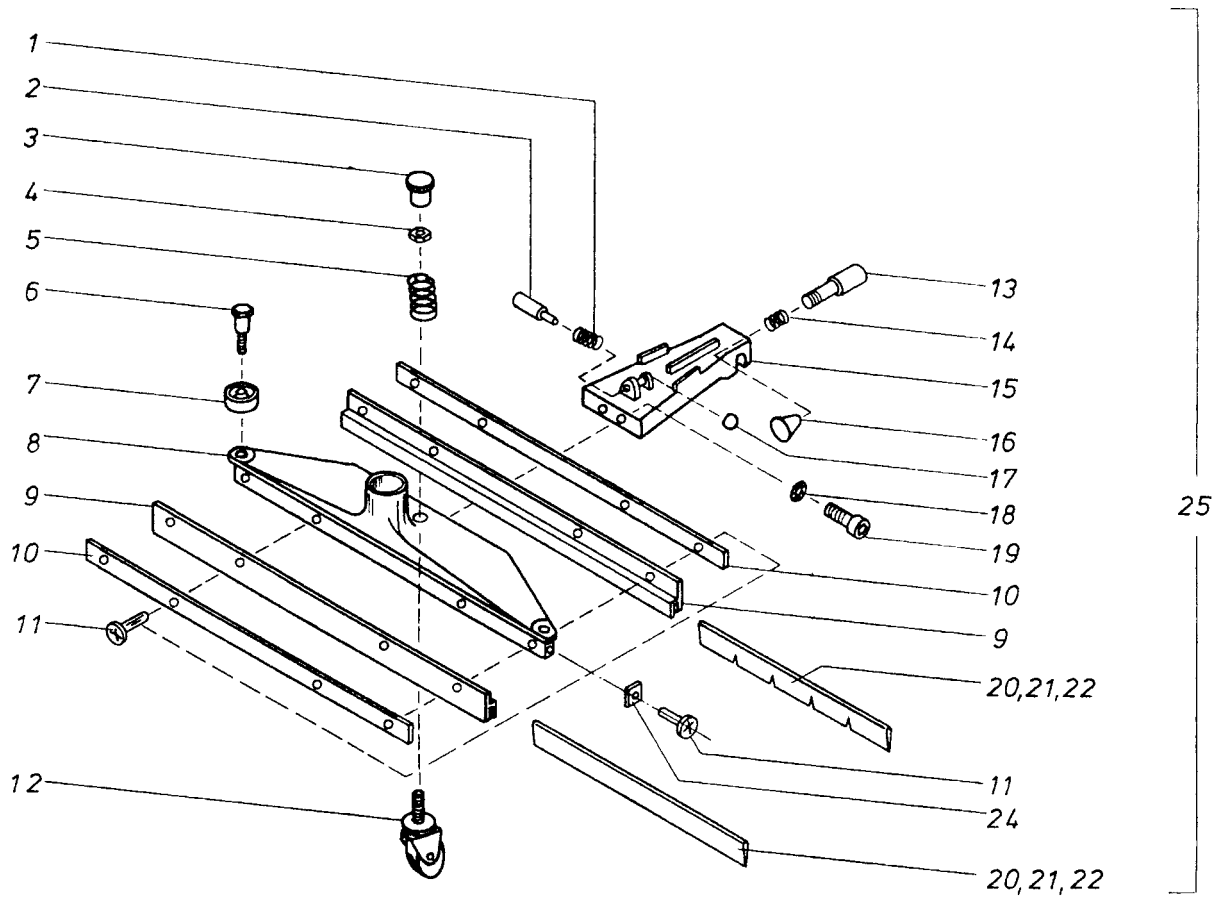

POS.	NO.	BEZEICHNUNG	DESCRIPTION	DESIGNATION
1	27221	Feder	Spring	Ressort
2	27349	Bolzen	Bolt	Boulon
3	27222	Rändelmutter		
4	16135	Sechskantmutter M8x1 DIN 439	Hexagon nut M8x1 DIN 439	Ecrou 6 pans M8x1 DIN 439
5	27139	Druckfeder	Pressure spring	Ressort à pression
6	27096	Sechskantschraube		
7	27430	Gummirolle D38x17		
8	27368	Gerätedüse		
9	27369	Profilleiste H		
10	27370	Deckstreifen		
11	3348	Zylinderschraube M5x10 DIN 84	Socket head cap screw M5x10	Vis cylindrique M5x10 DIN 84
12	27729	Lenkrolle	Caster	Roulette de guidage
13	27249	Bolzen	Bolt	Boulon
14	27248	Druckfeder	Pressure spring	Ressort à pression
15	27395	Düsenträger		
16	27306	Griff	Handle	Poignée
17	27141	Griff	Handle	Poignée
18	27183	Sicherungsscheibe		
19	2781	Zylinderschraube M6x20 DIN 84	Socket head cap screw M6x20	Vis cylindrique
20	25313	Sauglippen-Satz Standard		
21	25316	Sauglippen-Satz		
22	25312	Sauglippen-Satz weich		
24	27421	Platte	Plate	Disque
25	27537	Gerätedüse	SSB/SSE 450	
30	8991	Schuko-Kupplung	SCHUKO-COUPLING	
31	22390	Rohrschelle D10		
32	27741	Kabeltülle		
33	15319	Sechskantmutter M4 DIN 934 A2	Hexagon nut M4 DIN 934 A2	Ecrou 6 pans M4 DIN 934 A2
34	4021	Fächerscheibe A4,3 DIN 6798	Serrated lock washer A4,3 D	Rondelle évantail A4,3 DIN 6
35	31577	Karabinerhaken 50X5 MM	SNAP HOCK	MOUSQUETON 50X5MM
36	3288	Zylinderschraube M4x8 DIN 84	Socket head cap screw M4x8	Vis cylindrique M4x8 DIN 84
◇	37	Anschlußleitung mewa 3G1,5H07	Power cable	Câble électrique 0,6 m
38	14142	Schuko-Stecker	SCHUKO-PLUG	
39	25323	Elektr. Leitung 25 m Euro		

◇ **ACHTUNG!** – Meterware – Bitte bei Bestellung gewünschte Länge angeben!

◇ **ATTENTION!** – Lengths in metres – Please indicate required length when ordering!

◇ **ATTENTION!** – Longueurs par mètre – Préciser la longueur à la commande!