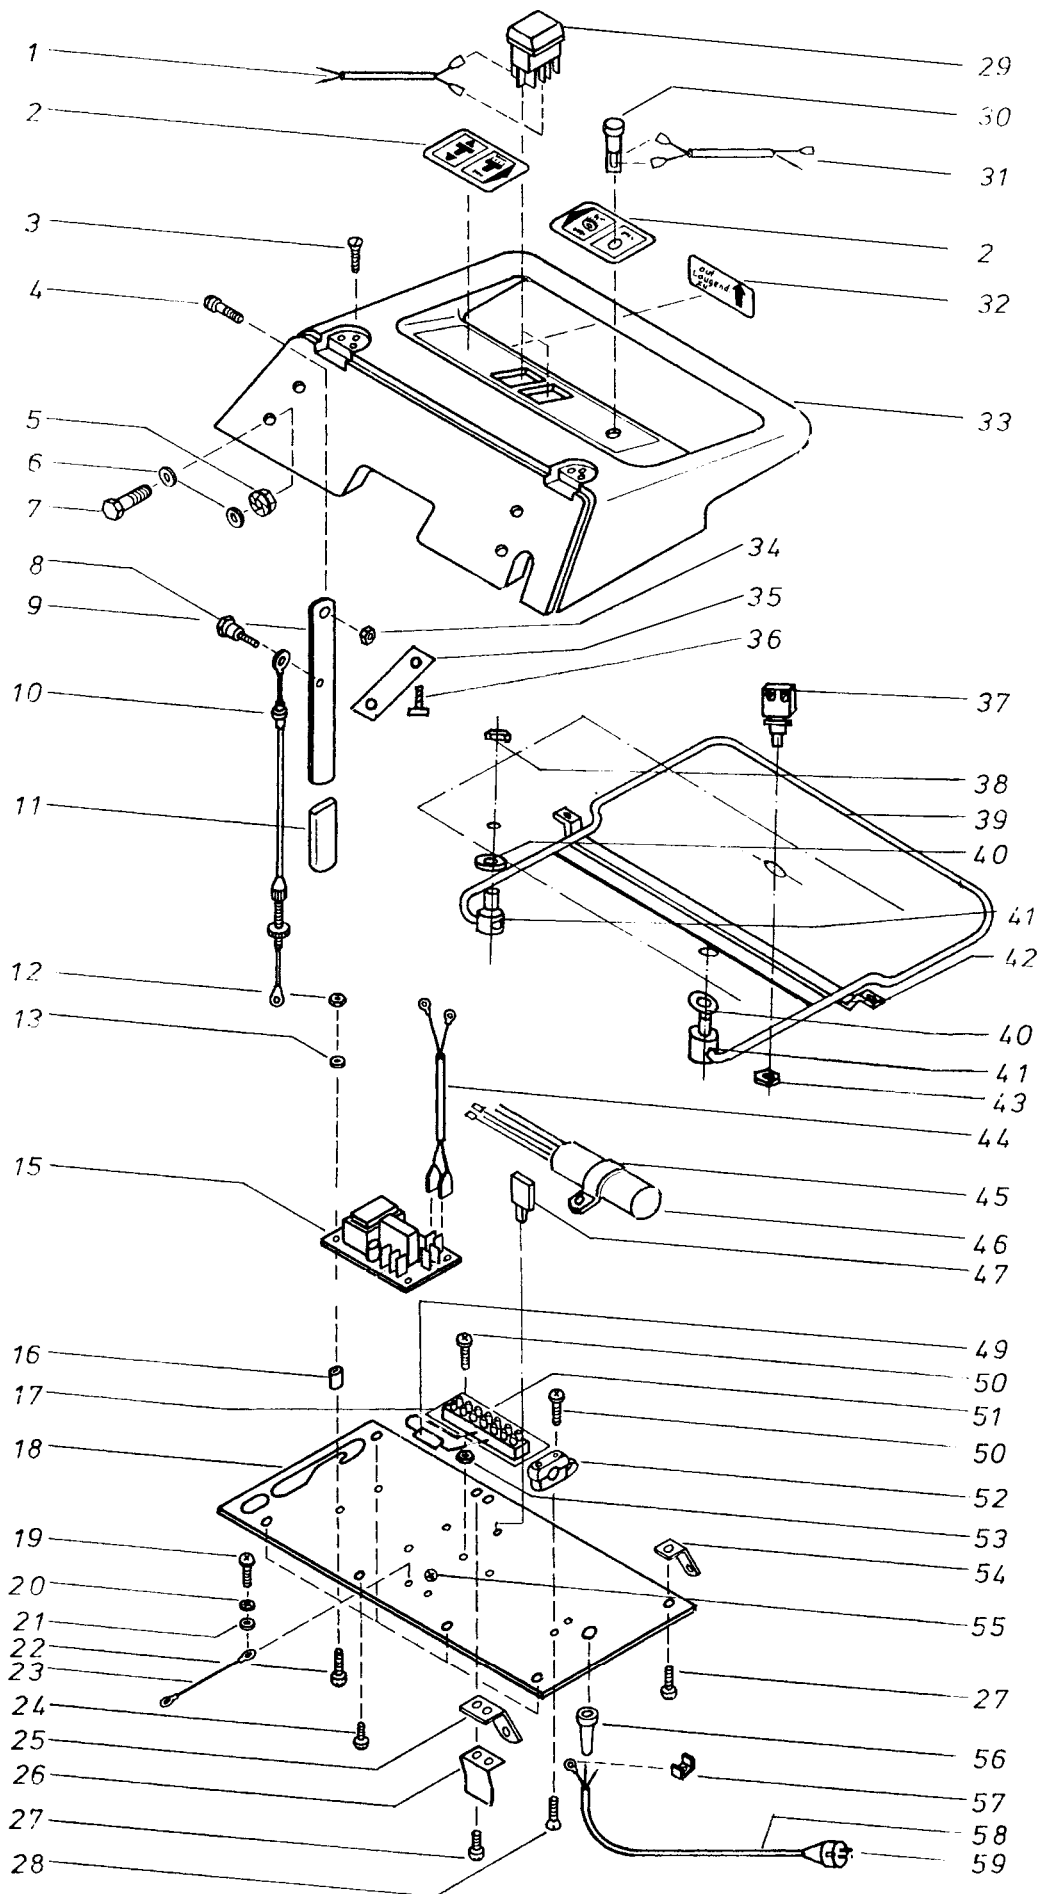

POS.	NO.	BEZEICHNUNG	DESCRIPTION	DESIGNATION	
36	4144	Zylinderschraube M4x6 DIN 84	Socket head cap screw M4x6	Vis cylindrique M4x6 DIN 84	
37	27181	Drucktaster			
38	33158	Sechskantmutter M6 DIN 985	Hexagon nut M6 DIN 985	Ecrou 6 pans M6 DIN 985	
39	27376	Drahtbügel			
40	17849	Scheibe B6,4 DIN 125 A2	Washer B6,4 DIN 125 A2	Rondelle B6,4 DIN 125 A2	
41	27175	Bolzen			
42	27377	Haltebügel			
43	27101	Sechskantmutter M12x0,75			
◇	44	40099	Leitung	Lead	Câble
45	15884	Kabelband 4,7X1,3X350 PA	CABLE STRAP		
46	27364	Störschutz			
47	27192	Motorschutzschalter	Motor protection fuse	Protection de moteur	
49	27365	Entladewiderstand			
50	4263	Zylinderschraube M3x6 DIN 84	Socket head cap screw M3x6	Vis cylindrique M3x6 DIN 84	
51	27719	Klemmleiste 7-polig			
52	27697	Hutschelle			
53	8935	Sechskantmutter M3 DIN 934	Hexagon nut M3 DIN 934	Ecrou 6 pans M3 DIN 934	
54	27359	Schiene abgebogen			
55	6313	Klebeschild >Erdung< gelb			
56	27690	Knickschutztülle			
57	27210	Klemmbügel			
58	48410	Netzleitung 3G1,5X800 EURO			
59	18659	Stecker *CH*			
	14142	Stecker Schuko	SCHUKO-PLUG		
	14139	Stecker mit Sicherung 13 A *GB*	PLUG WITH FUSE		

- ACHTUNG! – Meterware – Bitte bei Bestellung gewünschte Länge angeben!
- ATTENTION! – Lengths in metres – Please indicate required length when ordering!
- ATTENTION! – Longueurs par mètre – Préciser la longueur à la commande!