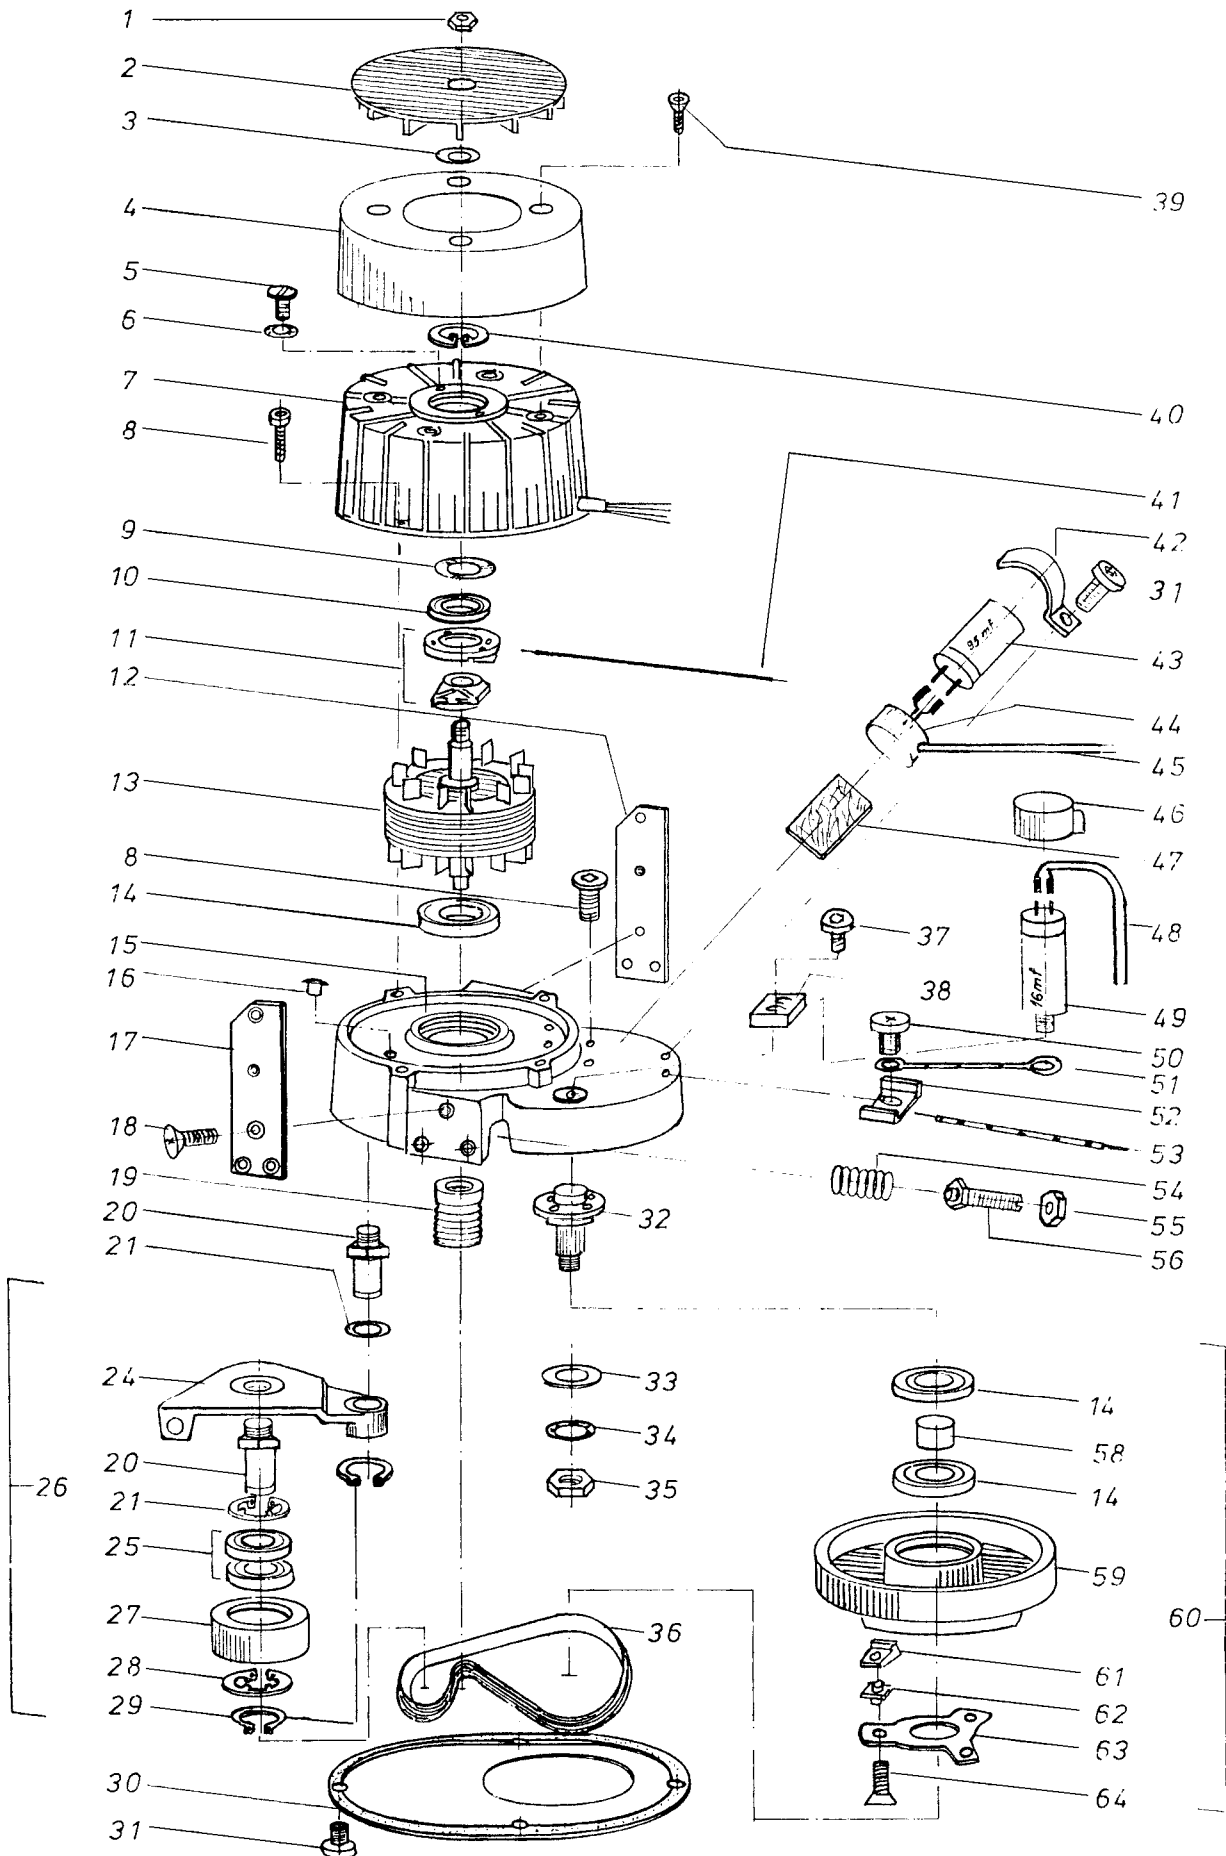

POS.	NO.	BEZEICHNUNG	DESCRIPTION	DESIGNATION
✧	41	30386	Leitung MEWA SW AWG18	WIRE
	42	27704	Befestigungsschelle	
	43	27699	Anlaßkondensator 95MF/320V	
	44	27186	Kappe für Kondensator	
✧	45	30386	Leitung MEWA SW AWG18	WIRE
	46	27280	Kappe für Kondensator	
	47	27332	Zellgummiplatte für Kondensator	
✧	48	30388	Leitung MEWA grün AWG18	
	49	27692	Betriebskondensator 16MF/400V	
	50	4144	Zylinderschraube M4x6 DIN 84	Socket head cap screw M4x6 Vis cylindrique M4x6 DIN 84
✧	51	30388	Leitung MEWA grün AWG18	
	52	27210	Klemmbügel	
✧	53	30388	Leitung MEWA grün AWG18	
	54	27278	Druckfeder	Pressure spring Ressort à pression
	55	20184	Sechskantmutter M10 DIN 934	Hexagon nut M10 DIN 934 Ecrou 6 pans M10 DIN 934
	56	27093	Sechskantschraube	Hexagon cap screw Vis 6 pans
	58	27277	Zwischenring	Adaptor Pièce intermédiaire
	59	27129	Antriebsscheibe	Drive shaft Arbre a cames
	61	27126	Anschlagplatte	Stop plate Plaque d"appui
	62	27271	Bolzen	Bolt Boulon
	63	27599	Segmentscheibe	
	64	24311	Senkschraube M6x25	Countersunk screw M6x25 Vis à tête fraisée M6x25
✧ ACHTUNG! – Meterware – Bitte bei Bestellung gewünschte Länge angeben!				
✧ ATTENTION! – Lengths in metres – Please indicate required length when ordering!				
✧ ATTENTION! – Longueurs par mètre – Préciser la longueur à la commande!