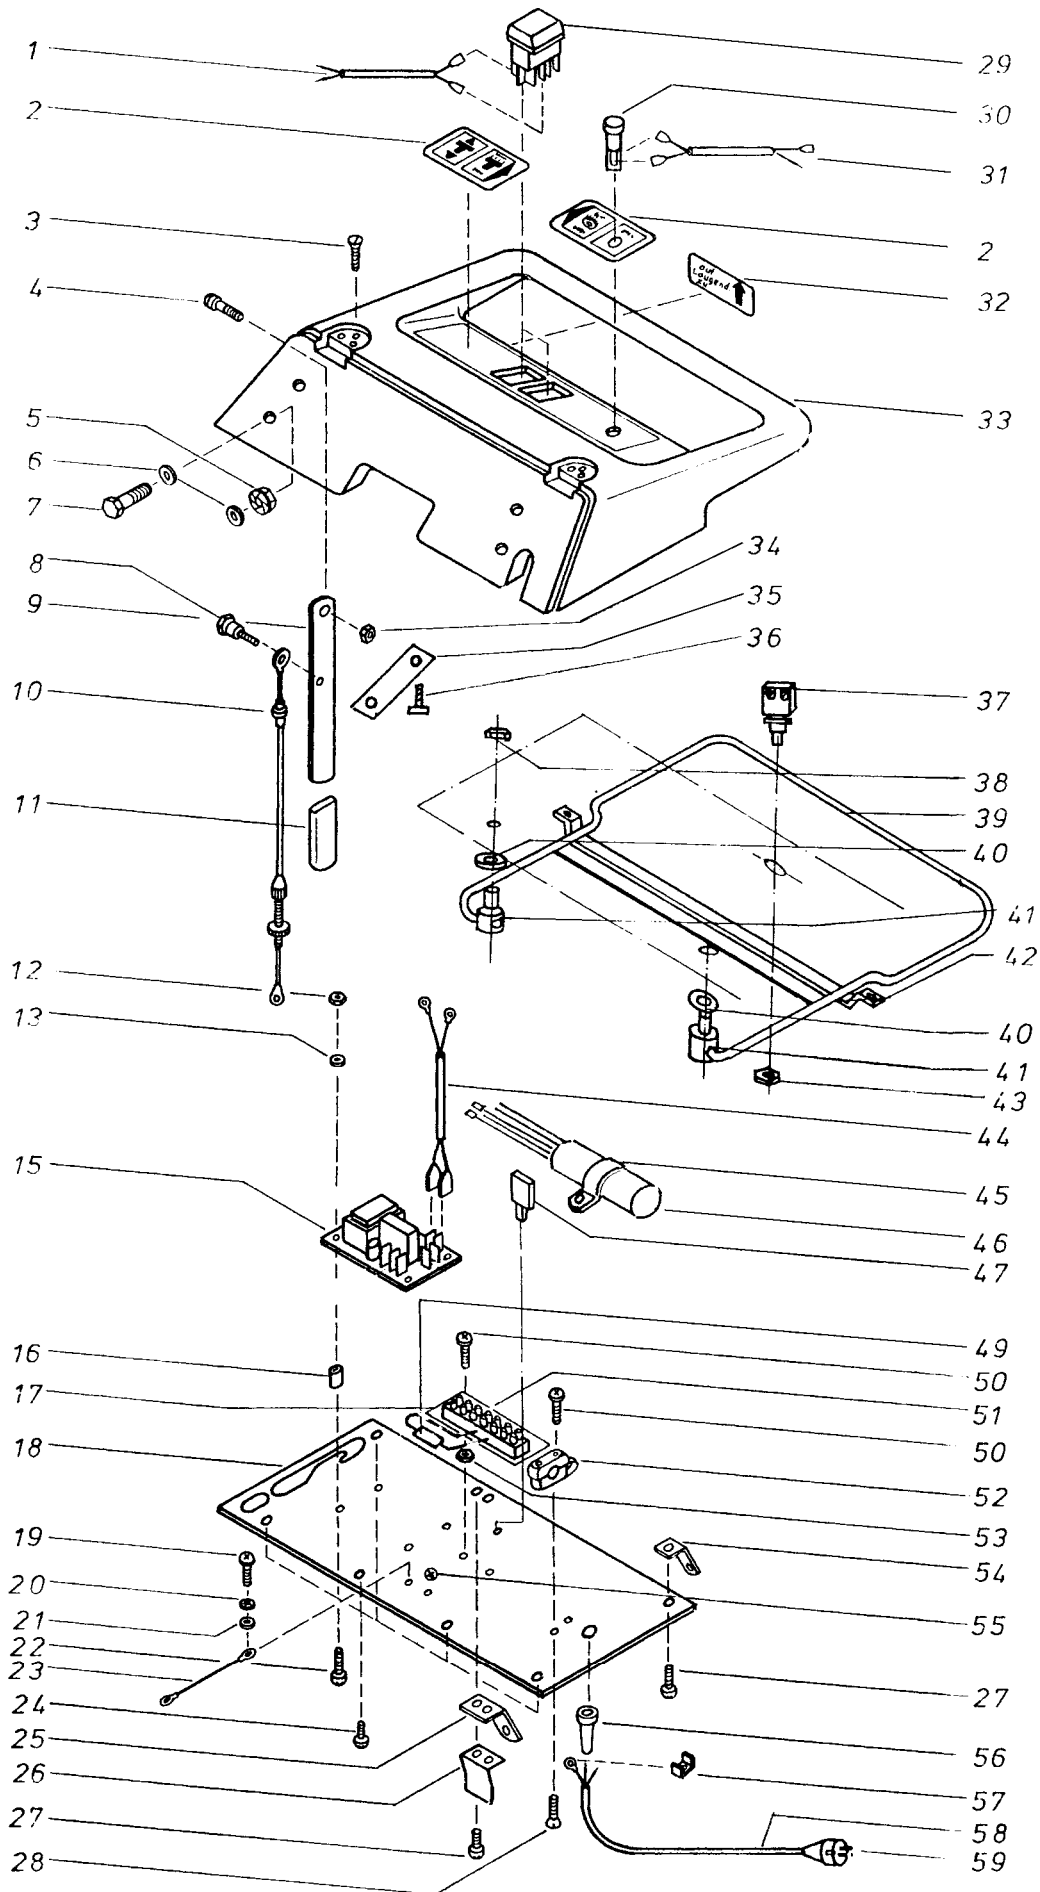

POS.	NO.	BEZEICHNUNG	DESCRIPTION	DESIGNATION	
✧	1	40099	Leitung	Lead	Câble
	2	27331	Bedienungsschild		
	3	19527	Senkschraube M4x10 DIN 965	Countersunk screw M4x10 I	Vis à tête fraisée M4x10 DIN 965
	4	19616	Linsenschraube M5x45 DIN 7985	Lens head counters. screw M5x45	Vis tête plate M5x45 DIN 7985
	5	6052	Sechskantmutter M8 DIN 985	Hexagon nut M8 DIN 985	Ecrou 6 pans M8 DIN 985
	6	34939	Scheibe A8,4 DIN 9021 A2	Washer A8,4 DIN 9021 A2	Rondelle A8,4 DIN 9021 A2
	7	2756	Sechskantschraube M8x45 DIN 93	Hexagon cap screw M8x45 I	Vis 6 pans M8x45 DIN 933
	8	27095	Sechskantschraube	Hexagon cap screw	Vis 6 pans
	9	27327	Hebel	Lever	Levier
	10	27351	Bowdenzug		
	11	27334	Kappe	Cap	Capuchon
	12	8935	Sechskantmutter M3 DIN 934	Hexagon nut M3 DIN 934	Ecrou 6 pans M3 DIN 934
	13	12256	Scheibe	Disc	Rondelle
	15	27373	Elektronik Steuerung 220V "R"		
	16	27374	Hülse	Bush	Douille
	17	27404	Isolation für Lüsterklemme		
	18	27118	Abdeckung		
	19	4144	Zylinderschraube M4x6 DIN 84	Socket head cap screw M4x6	Vis cylindrique M4x6 DIN 84
	20	4021	Fächerscheibe A4,3 DIN 6798	Serrated lock washer A4,3 D	Rondelle évantail A4,3 DIN 6798
	21	53621	Scheibe 4,3x0,8 DIN 125	Washer 4,3x0,8 DIN 125	Rondelle 4,3x0,8 DIN 125
	22	4263	Zylinderschraube M3x6 DIN 84	Socket head cap screw M3x6	Vis cylindrique M3x6 DIN 84
✧	23	30386	Leitung MEWA SW AWG18	WIRE	
	24	3288	Zylinderschraube M4x8 DIN 84	Socket head cap screw M4x8	Vis cylindrique M4x8 DIN 84
	25	27352	Führungswinkel		
	26	27356	Blattfeder	Flat spring	Ressort-lame
	27	46269	Linsenschraube M4x10 DIN 7985	Lens head counters. screw M4x10	Vis tête plate M4x10 DIN 7985
	28	19527	Senkschraube M4x10 DIN 965	Countersunk screw M4x10 I	Vis à tête fraisée M4x10 DIN 965
	29	27702	Wippschalter		
	30	27718	Signalleuchte		
✧	31	40099	Leitung	Lead	Câble
	32	28312	Bedienungsschild		
	33	27346	Griff		
	34	24562	Sechskantmutter M5 DIN 985	Hexagon nut M5 DIN 985	Ecrou 6 pans M5 DIN 985
	35	27366	Zugentlastungsband		

✧ **ACHTUNG!** – Meterware – Bitte bei Bestellung gewünschte Länge angeben!

✧ **ATTENTION!** – Lengths in metres – Please indicate required length when ordering!

✧ **ATTENTION!** – Longueurs par mètre – Préciser la longueur à la commande!