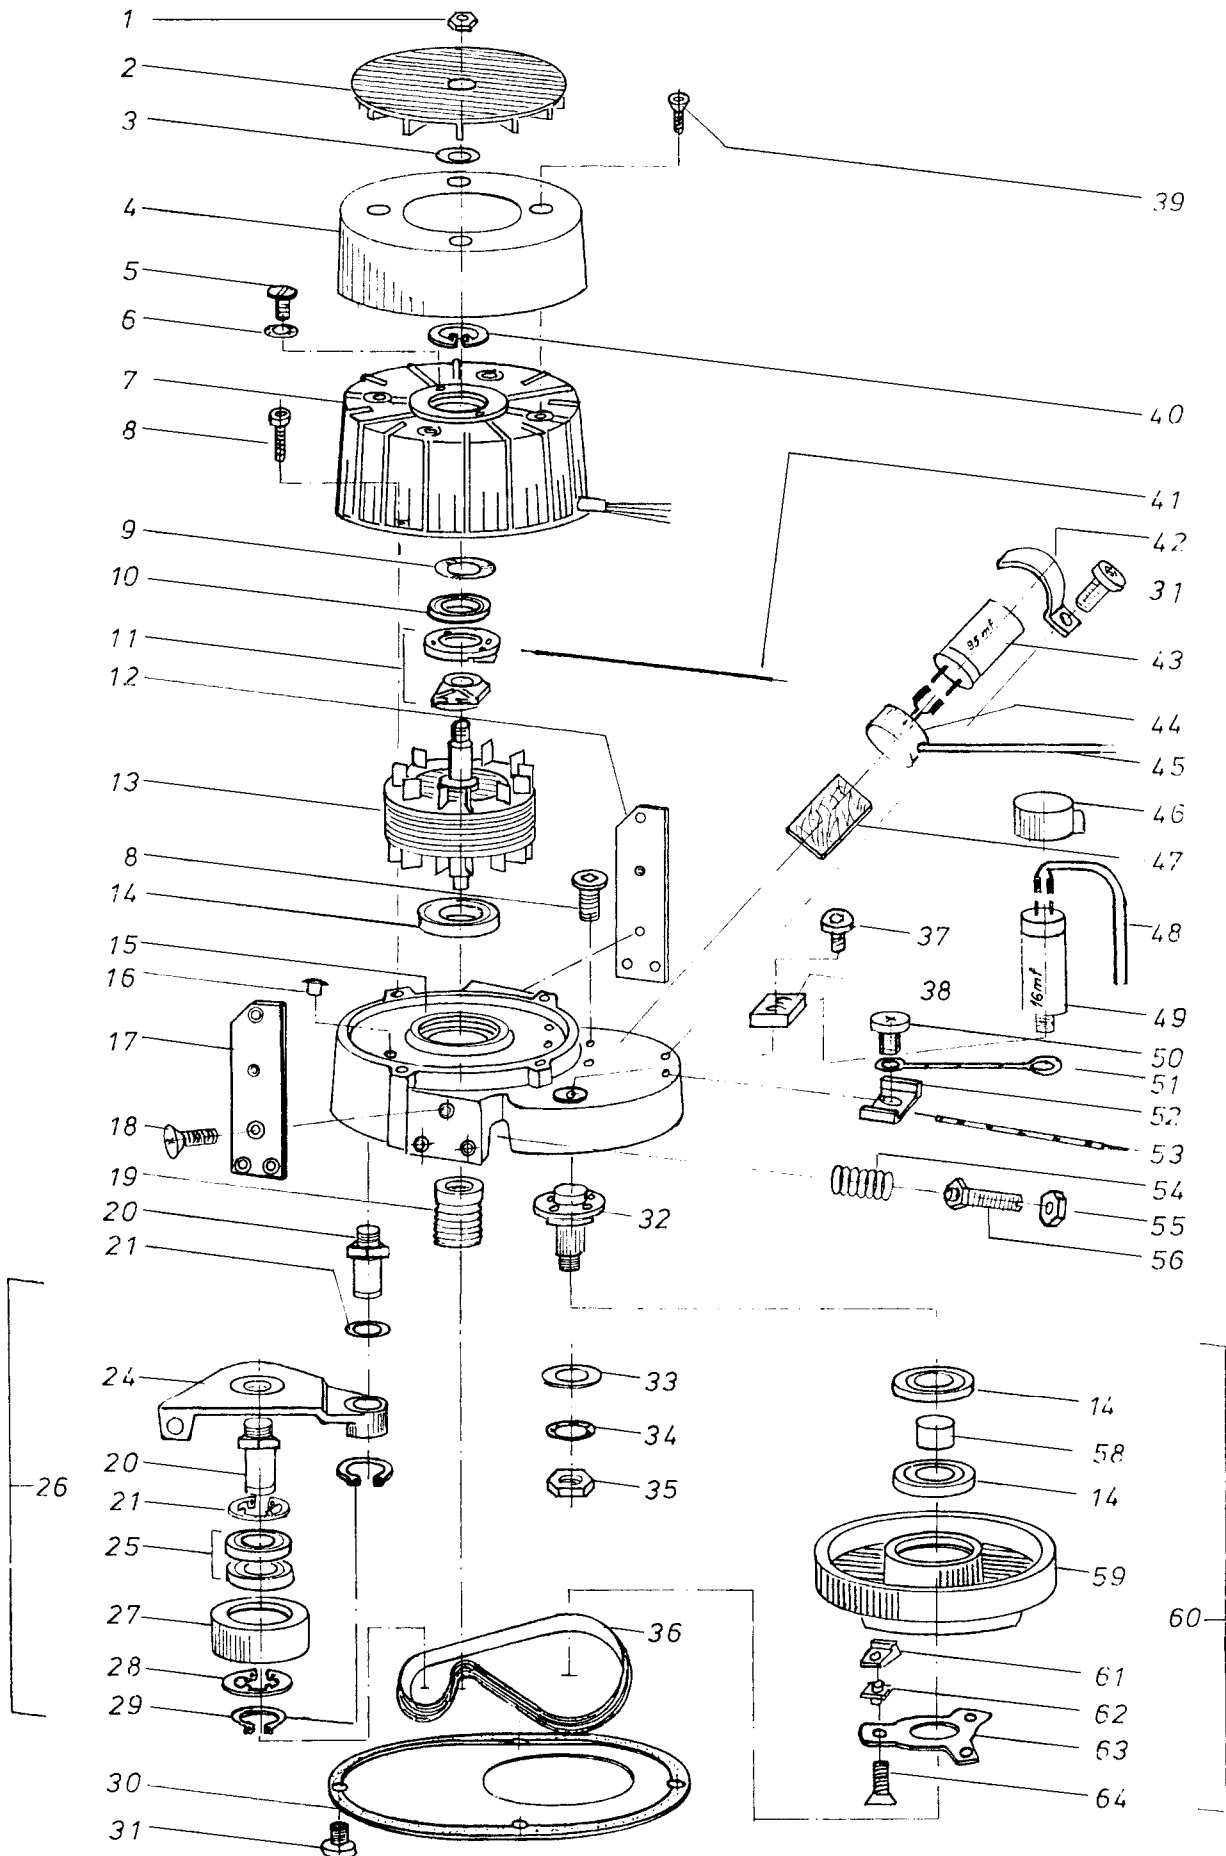

POS.	NO.	BEZEICHNUNG	DESCRIPTION	DESIGNATION
1	27100	Sechskantmutter M10x1,25 links	Hexagon nut M10x1,25	Ecrou 6 pans M10x1,25
2	27348	Kühlflügel		
3	27243	Scheibe	Disc	Rondelle
4	27314	Kappe		
5	3482	Zylinderschraube M4x20 DIN 963	Socket head cap screw M4x	Vis cylindrique M4x20 DIN 96
6	4021	Fächerscheibe A4,3 DIN 6798	Serrated lock washer A4,3	Rondelle évantail A4,3 DIN 67
7	27530	Motorgehäuse mit Stator		
	28334	Bürstenmotor 250V/50Hz		
		GB		
8	5192	Zylinderschraube M5x12 DIN 84	Socket head cap screw M5x	Vis cylindrique M5x12 DIN 84
9	27132	Kugellager Ausgleichsscheibe 27x21x0,4K2		
10	2809	Wälzlager 6001/2Z	Anti-friction bearing 6001/	Roulement 6001/2Z
11	27281	Fliehkraftschalter		
12	27360	Führungsplatte links		
13	27625	Rotor		
14	9934	Wälzlager 6205-2Z	Anti-friction bearing 6205-	Roulement 6205-2Z
15	27310	Getriebegehäuse		
16	27673	Stopfen		
17	27317	Führungsplatte rechts		
18	30786	Senkschraube M8x25 DIN 7991	Countersunk screw M8x25	Vis à tête fraisée M8x25 DIN 7
19	27270	Rillenritzel		
20	27274	Bolzen	Bolt	Boulon
21	27150	Scheibe	Disc	Rondelle
24	27276	Riemenspanner		
25	2808	Wälzlager 6202/2Z	Anti-friction bearing 6202/	Roulement 6202/2Z
27	27272	Rolle		
28	32100	Sicherungsring D35x1,5 DIN 471	Safety ring D35x1,5 DIN 47	Circlips D35x1,5 DIN 471
29	27279	Sicherungsring	Safety ring	Circlips
30	27106	Platte	Plate	Disque
31	3348	Zylinderschraube M5x10 DIN 84	Socket head cap screw M5x	Vis cylindrique M5x10 DIN 84
32	27275	Achse	Shat	Axe
33	11105	Scheibe	Disc	Rondelle
34	27240	Zahnscheibe	Serrated lock washer	Rondelle evantail
35	19727	Sechskantmutter M14x1 DIN 934	Hexagon nut M14x1 DIN 93	Ecrou 6 pans M14x1 DIN 934
36	27676	Poly-V Riemen	Poly-V-belt	Courroie Poly-V
37	8892	Zylinderschraube M8x16 DIN 912	Socket head cap screw M8x	Vis cylindrique M8x16 DIN 91
38	27363	Isolierklotz für Kondensator		
39	19527	Senkschraube M4x10 DIN 965	Countersunk screw M4x10	Vis à tête fraisée M4x10 DIN 9
40	27215	Seeger V Ring 128x1,2V