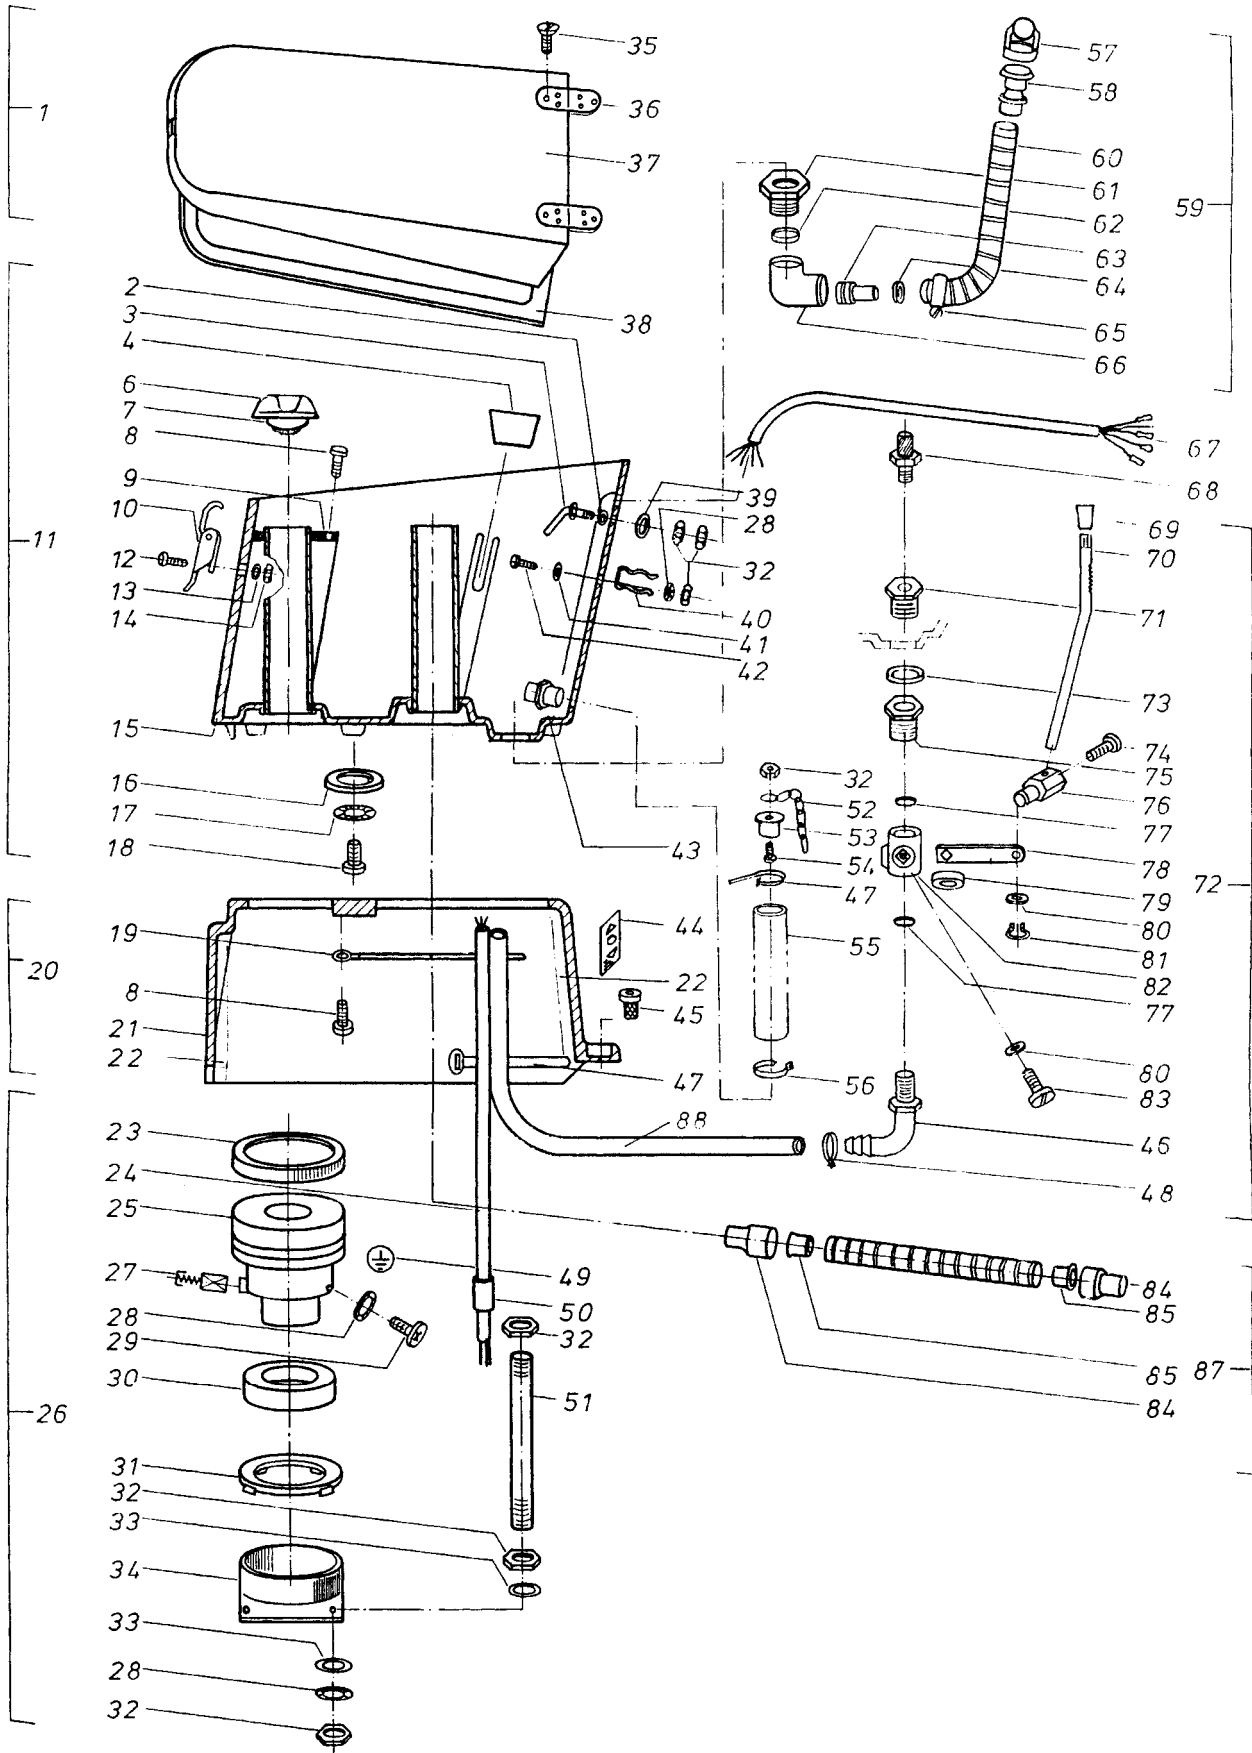

POS.	NO.	BEZEICHNUNG	DESCRIPTION	DESIGNATION
40	27418	Feder	Spring	Ressort
41	5286	Schraubensicherung M5	SCREW FUSE	PLAQUE D'ARRET
42	23163	Zylinderschraube M5X 25 DIN 912 VA		
43	27618	Stutzen		
44	27335	Bedienungsschild		
45	27357	Buchse	Bushing	Douille
46	27409	Winkelstutzen		
47	15198	Kabelband 7,5 x 1,5 x 280	Cable tie 7,5 x 1,5 x 280	Attache pour câbles 7,5 x 1,5 x
48	1654	Schlauchschelle 16x9	Hose clip 16x9	Collier 16x9
49	6313	Klebeschild.>Erdung<		
50	27695	Knickschutztülle	Cable grommet	Protection de flêchir
⇧	51	22109	Gewindestange DIN 975 M5X1000	
	52	20847	Kette 150mm Lang	
	53	27523	Stopfen für Schlauch	Plug Bouchon
	54	18562	Linsenschraube M5x25 DIN 7985	Lens head counters. scre Vis tete plate M5x25 DIN 7985
⇧	55	43988	Schlauch DN 20x3	Hose PVC DN 20x3 Tuyau PVC DN 20x3
	56	20924	Schlauchschelle 20-32	Hose clip 20-32 Collier 20-32
	57	27218	Kugelverschluß	
	58	27133	Auslaufstutzen	
⇧	60	14240	Saugschlauch D32 MeWa	Suction hose D32 Tuyau d'aspiration D32x2200n
	61	27324	Stopfen 1,25	
	62	27325	Dichtung 42x55x2	
	63	27350	Endstutzen	
	64	1186	O-RING 31,0 X3,0 NBR70	O-RING JOINT TORIQUE 31X3
	65	31001	Schlauchschelle 32-50	Hose clip 32-50 Collier 32-50
	66	27326	Winkel	
⇧	67	9251	Elektr. Leitung MEWA 5X2,5SYSL-JZ	CABLE OILFLEX
	68	27333	Sieb	Strainer Filtre
	69	27151	Kegelgriff M8	

1. ⇧ **ACHTUNG!** – Meterware – Bitte bei Bestellung gewünschte Länge angeben!
2. ⇧ **ATTENTION!** – Lengths in metres – Please indicate required length when ordering!
3. ⇧ **ATTENTION!** – Longueurs par mètre – Préciser la longueur à la commande!