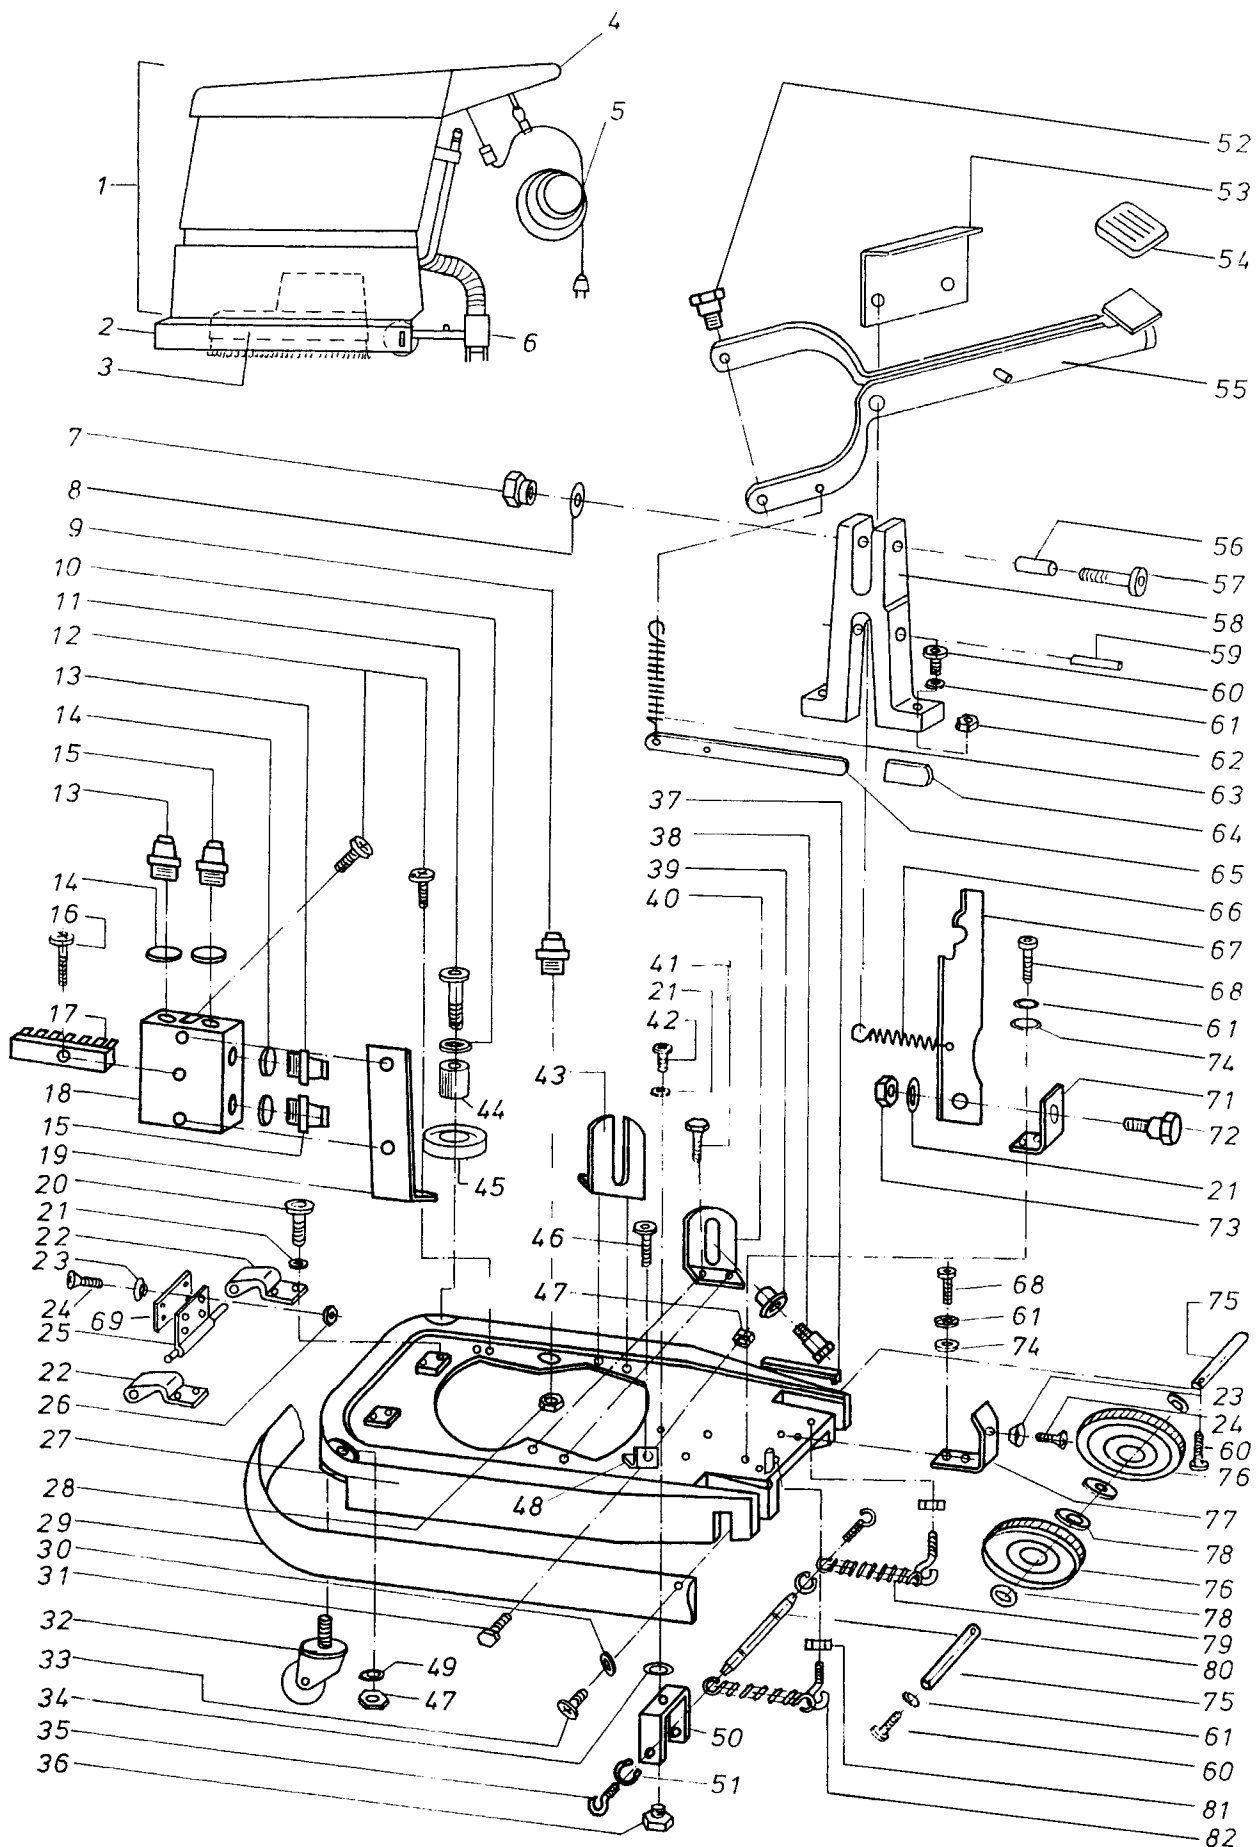

**Ersatzteilliste**  
**Spare Parts List**  
**Pièces détachées**

**SSE 450**

26622  
010997

Ersatzteile unter [www.gluesing.net](http://www.gluesing.net)

POS.	NO.	BEZEICHNUNG	DESCRIPTION	DESIGNATION
5	25323	Verlängerungsleitung 25,0m EURO		
6	27537	Gerätedüse		
7	27097	Sechskantmutter		
8	27146	Federscheibe		
9	27620	Einschraubteil	Screw-in part	Embout visse
10	17849	Scheibe B6,4 DIN 125 A2	Washer B6,4 DIN 125 A2	Rondelle B6,4 DIN 125 A2
11	9570	Zylinderschraube M6x40 DIN 91	Socket head cap screw M6x40	Vis cylindrique M6x40 DIN 91
12	23394	Linsenschraube M5x16	Lens head counters. screw	Vis tete plate
13	1761	Reduzierung PG 16-11	Reduction Piece 16-11	
14	27341	Stutzendichtung		
15	27679	Reduzierschraubung PG 16/13,5		
16	17768	Linsenschraube M3x25 DIN 798	Lens head counters. screw M3	Vis tete plate M3x25 DIN 798
17	27724	Klemmleiste 7-polig 10E		
18	27340	Klemmkasten		
19	27320	Winkel für Klemmkasten		
20	8893	Zylinderschraube M8x20	Socket head cap screw M8x20	Vis cylindrique M8x20
21	2803	Zahnscheibe A8,2 DIN 6797	Serrated lock washer A8,2 DIN	Rondelle evantail A8,2 DIN 6797
22	27339	Winkel	Angle	Equerre
23	27328	Rosette		
24	18562	Linsenschraube M5x25 DIN 798	Lens head counters. screw M5	Vis tete plate M5x25 DIN 798
25	27593	Scharnierplatte		
26	24562	Sechskantmutter M5 DIN 985	Hexagon nut M5 DIN 985	Ecrou 6 pans M5 DIN 985
27	27322	Maschinengehäuse		
28	8936	Sechskantmutter M12	Hexagon nut M12	Ecrou 6 pans M12
29	27343	Spritzband		
30	27353	Scheibe 30x6,4x2		
31	8926	Sechskantschraube M10x20 DIN	Hexagon cap screw M10x20	Vis 6 pans M10x20 DIN 933
32	27635	Doppellenkrolle D50		
33	18562	Linsenschraube M5x25 DIN 798	Lens head counters. screw M5	Vis tete plate M5x25 DIN 798
34	27243	Scheibe	Disc	Rondelle
35	27268	Ringschraube M5 x 15 DIN 580		
36	27476	Bundmutter M8 SW17		
37	27358	Zwischengummi		
38	27094	Sechskantschraube		
39	27315	Führungshülse		
40	27362	Lagerbock links		