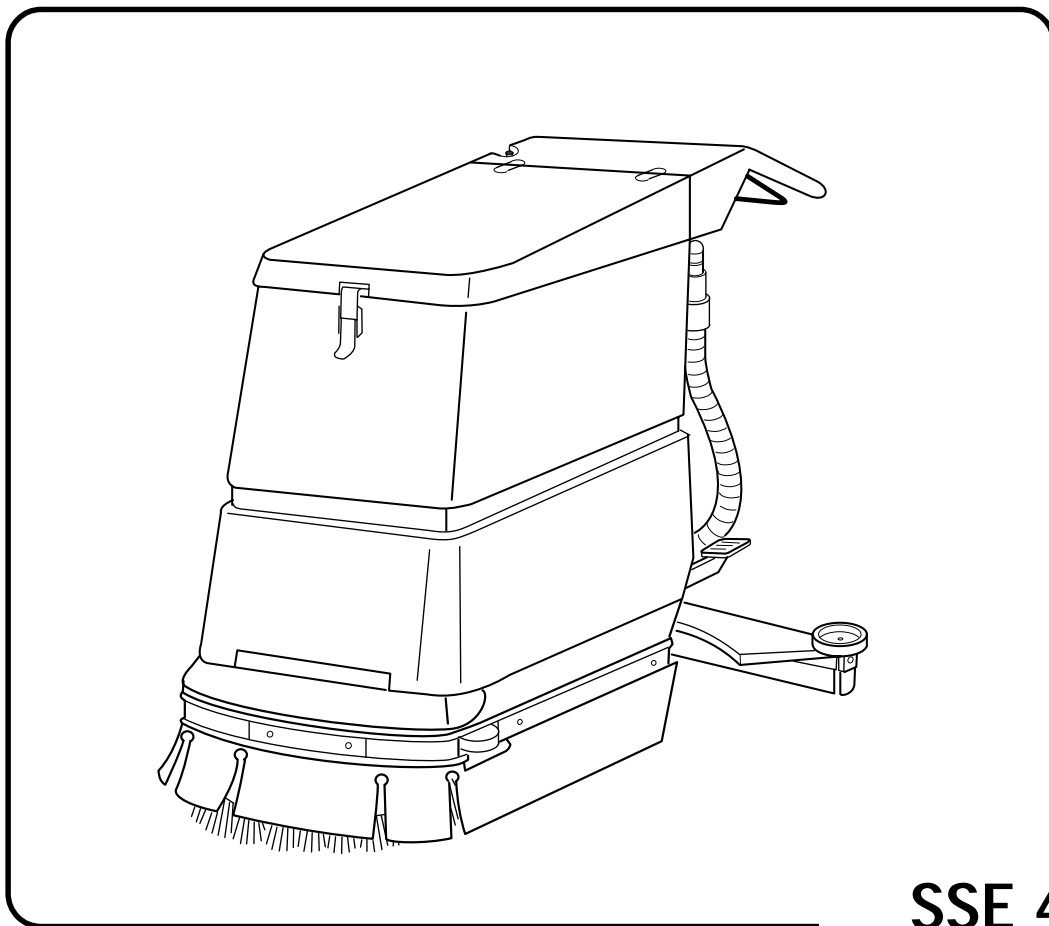

**Ersatzteilliste**  
**Spare Parts List**  
**Pièces détachées**

**SSE 450**

26622  
010997

Ersatzteile unter [www.gluesing.net](http://www.gluesing.net)

POS.	NO.	BEZEICHNUNG	DESCRIPTION	DESIGNATION
5	25323	Verlängerungsleitung 25,0m EURO		
6	27537	Gerätedüse		
7	27097	Sechskantmutter		
8	27146	Federscheibe		
9	27620	Einschraubteil	Screw-in part	Embout visse
10	17849	Scheibe B6,4 DIN 125 A2	Washer B6,4 DIN 125 A2	Rondelle B6,4 DIN 125 A2
11	9570	Zylinderschraube M6x40 DIN 91	Socket head cap screw M6x40	Vis cylindrique M6x40 DIN 91
12	23394	Linsenschraube M5x16	Lens head counters. screw	Vis tete plate
13	1761	Reduzierung PG 16-11	Reduction Piece 16-11	
14	27341	Stutzendichtung		
15	27679	Reduzierschraubung PG 16/13,5		
16	17768	Linsenschraube M3x25 DIN 798	Lens head counters. screw M3	Vis tete plate M3x25 DIN 798
17	27724	Klemmleiste 7-polig 10E		
18	27340	Klemmkasten		
19	27320	Winkel für Klemmkasten		
20	8893	Zylinderschraube M8x20	Socket head cap screw M8x20	Vis cylindrique M8x20
21	2803	Zahnscheibe A8,2 DIN 6797	Serrated lock washer A8,2 DIN	Rondelle evantail A8,2 DIN 6797
22	27339	Winkel	Angle	Equerre
23	27328	Rosette		
24	18562	Linsenschraube M5x25 DIN 798	Lens head counters. screw M5	Vis tete plate M5x25 DIN 798
25	27593	Scharnierplatte		
26	24562	Sechskantmutter M5 DIN 985	Hexagon nut M5 DIN 985	Ecrou 6 pans M5 DIN 985
27	27322	Maschinengehäuse		
28	8936	Sechskantmutter M12	Hexagon nut M12	Ecrou 6 pans M12
29	27343	Spritzband		
30	27353	Scheibe 30x6,4x2		
31	8926	Sechskantschraube M10x20 DIN	Hexagon cap screw M10x20	Vis 6 pans M10x20 DIN 933
32	27635	Doppellenkrolle D50		
33	18562	Linsenschraube M5x25 DIN 798	Lens head counters. screw M5	Vis tete plate M5x25 DIN 798
34	27243	Scheibe	Disc	Rondelle
35	27268	Ringschraube M5 x 15 DIN 580		
36	27476	Bundmutter M8 SW17		
37	27358	Zwischengummi		
38	27094	Sechskantschraube		
39	27315	Führungshülse		
40	27362	Lagerbock links		