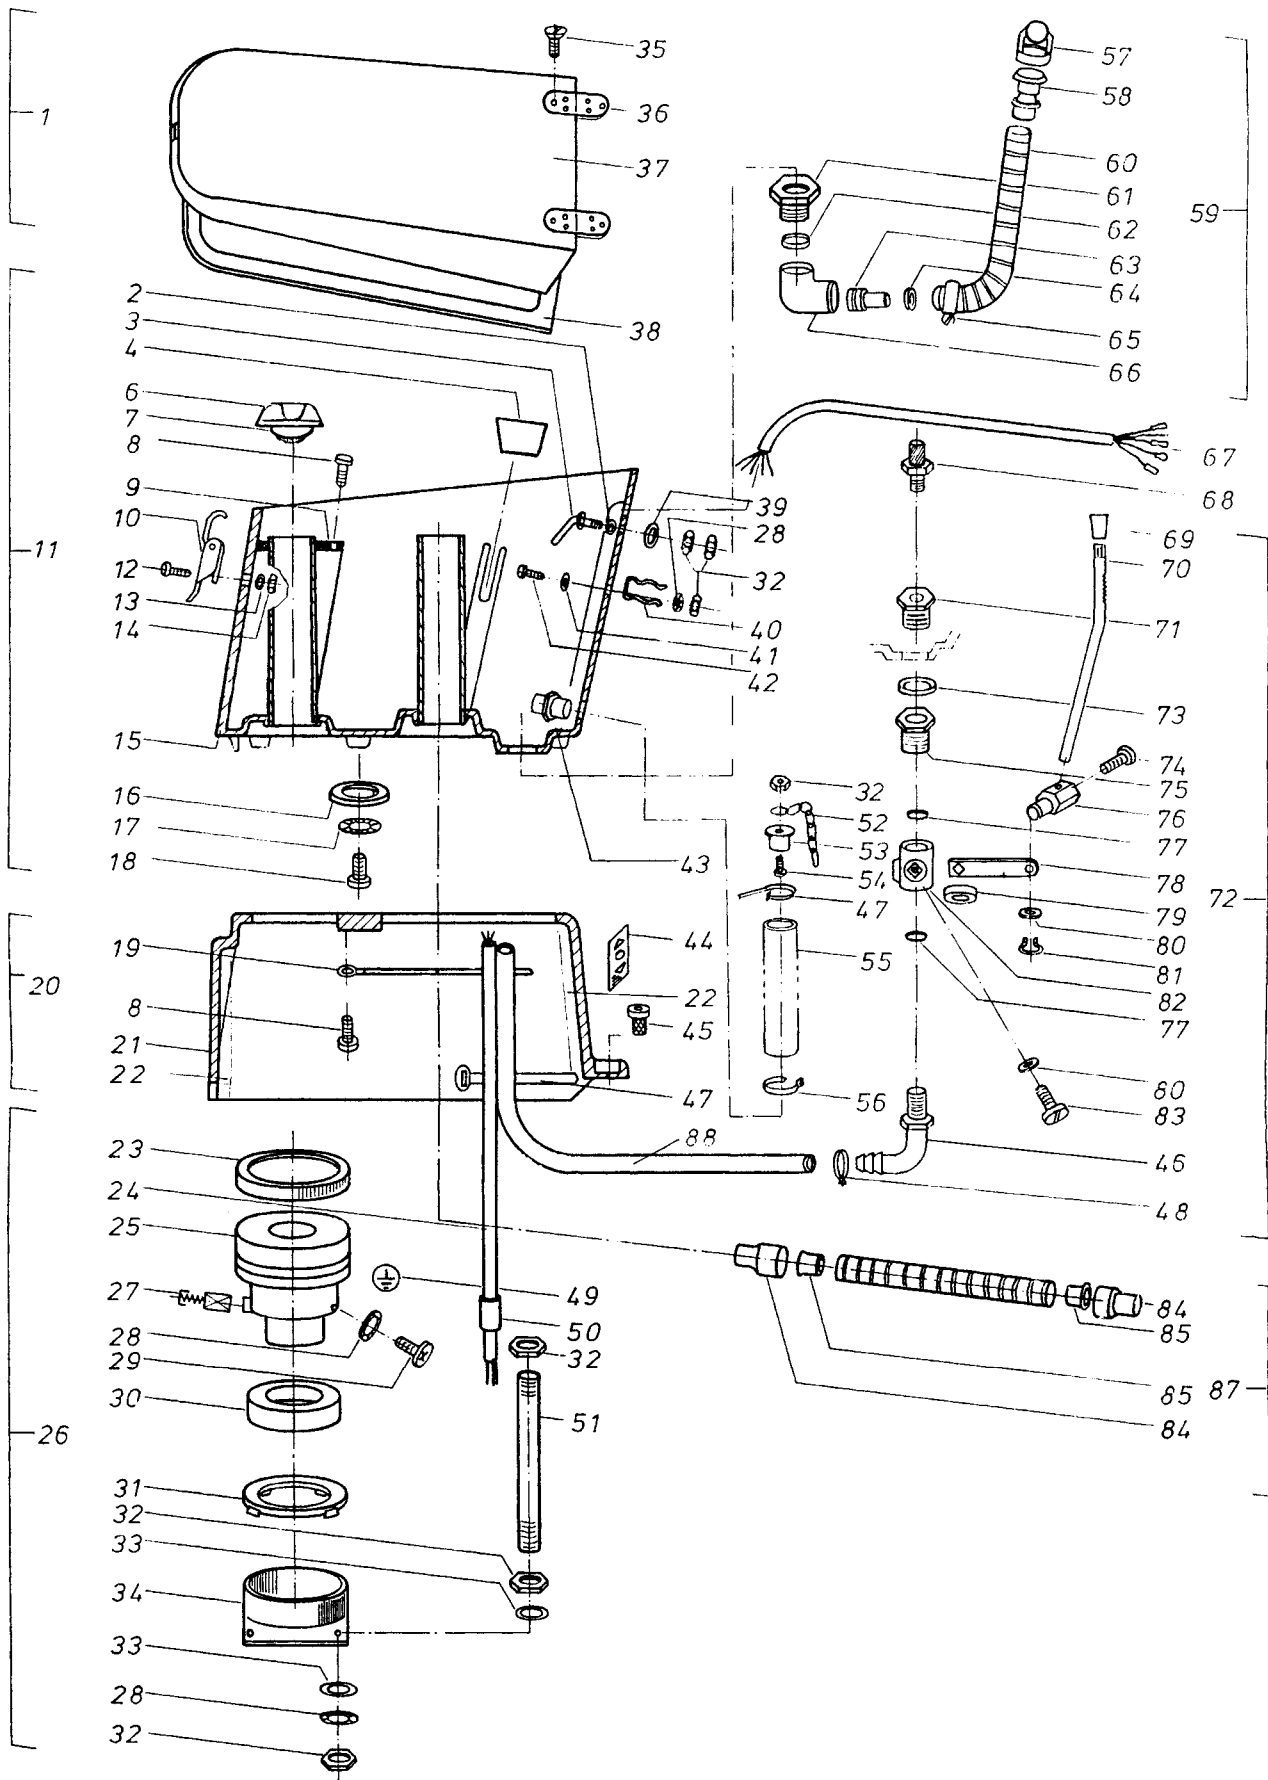

POS.	NO.	BEZEICHNUNG	DESCRIPTION	DESIGNATION
70	27398	Hebel für Schnellschaltventil		
71	24313	Reduzierstück ½-¼		
72	28306	Ventil		
73	27344	Dichtung	Packing	Joint
74	9795	Zylinderschraube M5x12	Socket head cap screw M	Vis cylindrique M5x12
75	28324	Hohlschraube R1/2/R1/4x35		
76	27355	Gelenkstück		
77	27142	Dichtung 16,3x12x1,6		
78	27354	Strebe	Lever	Levier
79	27136	Distanzring	Spacer ring	Rondelle de callage
80	2762	Scheibe A8,4 DIN 125	Washer A8,4 DIN 125	Rondelle A8,4 DIN 125
81	27220	Sicherungsring	Safety ring	Cirdips
82	27481	Ventil	Valve	Soupape
83	27138	Linsenschraube M4x7 DIN 7985	Lens head counters. scre	Vis tete plate M4x7 DIN 7985
84	27216	Schlauchkonus D40		
85	27266	Schlauchhülse		
87	27217	Saug-Shl 38x 640 kpl. mit Muffen		
◇	88	8826 Schlauch DN 10x3 PVC	Hose DN 10x3 PVC	Tuyau DN 10x3 PVC

1. ACHTUNG! – Meterware – Bitte bei Bestellung gewünschte Länge angeben!
2. ATTENTION! – Lengths in metres – Please indicate required length when ordering!
3. ATTENTION! – Longueurs par mètre – Préciser la longueur à la commande!