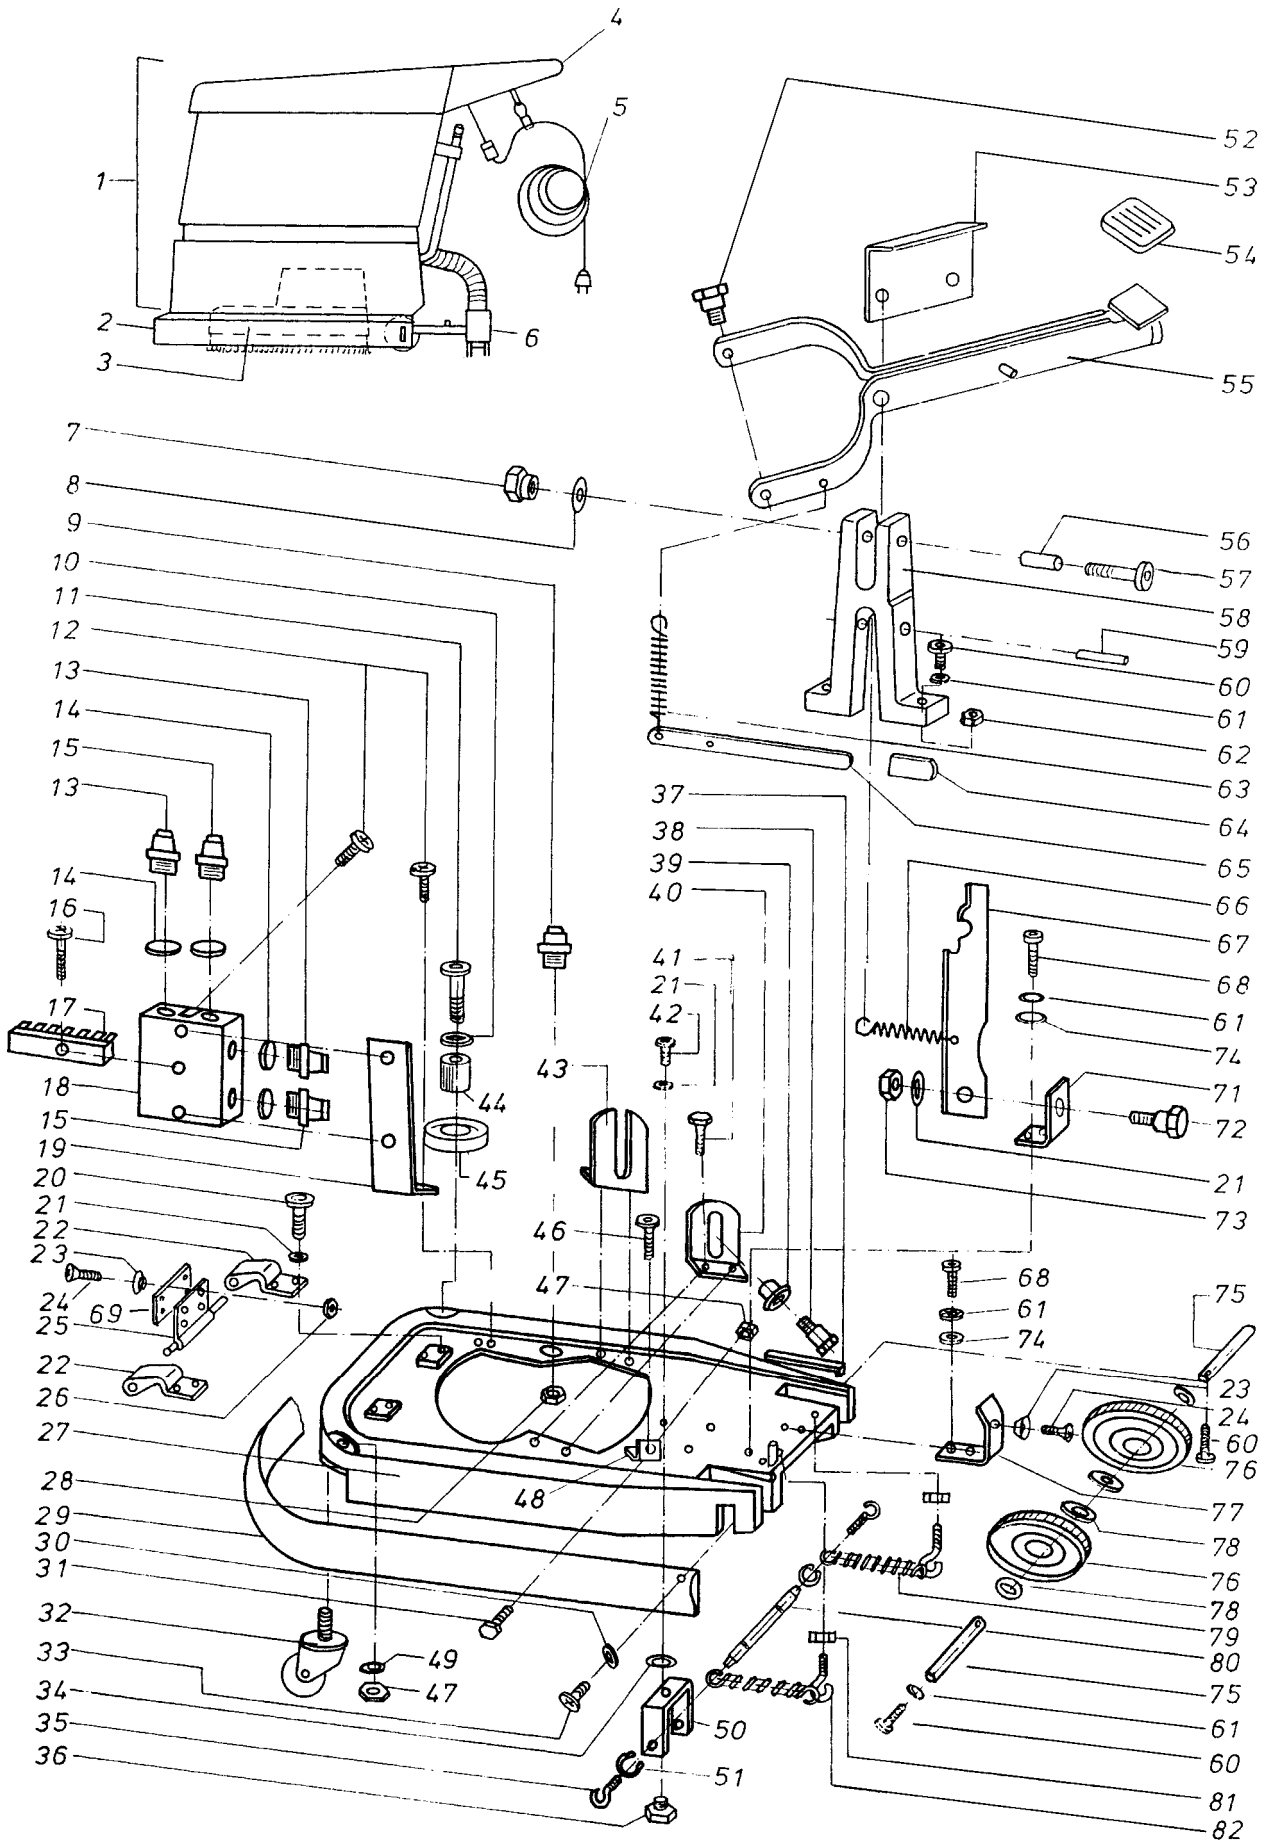

**Ersatzteilliste**  
**Spare Parts List**  
**Pièces détachées**

**SSE 450**

26622  
010997

Ersatzteile unter [www.gluesing.net](http://www.gluesing.net)

POS.	NO.	BEZEICHNUNG	DESCRIPTION	DESIGNATION
5	25323	Verlängerungsleitung 25,0m EURO		
6	27537	Gerätedüse		
7	27097	Sechskantmutter		
8	27146	Federscheibe		
9	27620	Einschraubteil	Screw-in part	Embout visse
10	17849	Scheibe B6,4 DIN 125 A2	Washer B6,4 DIN 125 A2	Rondelle B6,4 DIN 125 A2
11	9570	Zylinderschraube M6x40 DIN 91	Socket head cap screw M6x40	Vis cylindrique M6x40 DIN 91
12	23394	Linsenschraube M5x16	Lens head counters. screw	Vis tete plate
13	1761	Reduzierung PG 16-11	Reduction Piece 16-11	
14	27341	Stutzendichtung		
15	27679	Reduzierschraubung PG 16/13,5		
16	17768	Linsenschraube M3x25 DIN 798	Lens head counters. screw M3	Vis tete plate M3x25 DIN 798
17	27724	Klemmleiste 7-polig 10E		
18	27340	Klemmkasten		
19	27320	Winkel für Klemmkasten		
20	8893	Zylinderschraube M8x20	Socket head cap screw M8x20	Vis cylindrique M8x20
21	2803	Zahnscheibe A8,2 DIN 6797	Serrated lock washer A8,2 DIN	Rondelle evantail A8,2 DIN 6797
22	27339	Winkel	Angle	Equerre
23	27328	Rosette		
24	18562	Linsenschraube M5x25 DIN 798	Lens head counters. screw M5	Vis tete plate M5x25 DIN 798
25	27593	Scharnierplatte		
26	24562	Sechskantmutter M5 DIN 985	Hexagon nut M5 DIN 985	Ecrou 6 pans M5 DIN 985
27	27322	Maschinengehäuse		
28	8936	Sechskantmutter M12	Hexagon nut M12	Ecrou 6 pans M12
29	27343	Spritzband		
30	27353	Scheibe 30x6,4x2		
31	8926	Sechskantschraube M10x20 DIN	Hexagon cap screw M10x20	Vis 6 pans M10x20 DIN 933
32	27635	Doppellenkrolle D50		
33	18562	Linsenschraube M5x25 DIN 798	Lens head counters. screw M5	Vis tete plate M5x25 DIN 798
34	27243	Scheibe	Disc	Rondelle
35	27268	Ringschraube M5 x 15 DIN 580		
36	27476	Bundmutter M8 SW17		
37	27358	Zwischengummi		
38	27094	Sechskantschraube		
39	27315	Führungshülse		
40	27362	Lagerbock links		