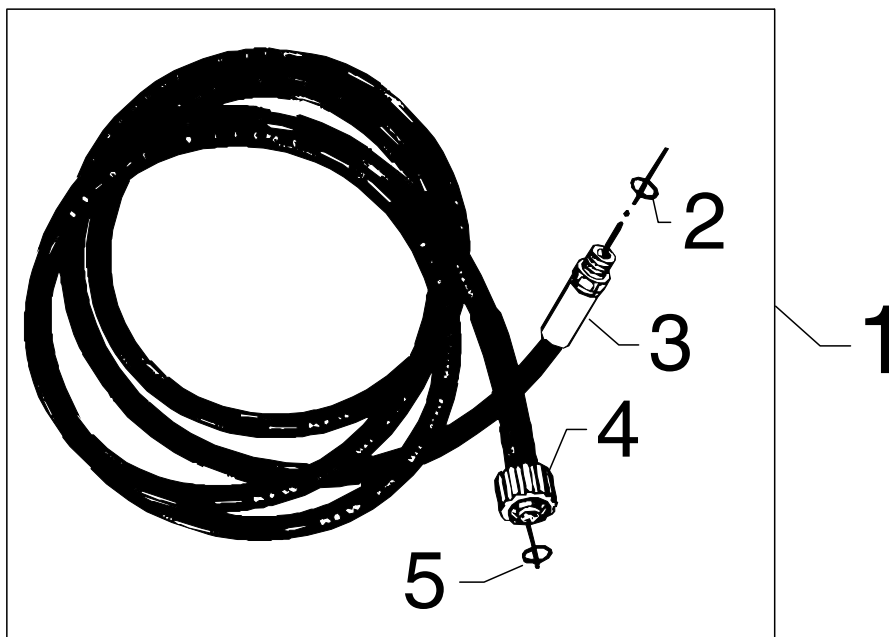

## Foam sprayer Hobby, Professional Schaumsprüngerät / Pulvérisateur / Skumsprayer

Pos.	No.	Description	Bezeichnung	Désignation	Betegnelse	Comment Bemerkung Bemærkning	Rec. Part		
-	6411045	Foam sprayer, compl.	Schaumsprüngerät	Pulvérisateur, compl.	Skumsprayer, kompl.				x
1	3001211	O-Ring	O-Ring	Joint torique	O-ring				1
2	6410104	Admission hose	Sugschlauch	Tuyau d'aspiration	Sugeslange				1
3	6411191	Container	Behälter	Bidon	Dunk				1
3	5304912	Container USA	Behälter	Bidon	Dunk				1

## Hose Hobby, Professional Schlauch / Tuyau / Slange

Pos.	No.	Description	Bezeichnung	Désignation	Betegnelse	Comment Bemerkung Bemærkning	Rec. Part	Hobby	Professional
1	1405467	Hose, 7m	Schlauch	Tuyau flexible	Slange	Hobby		x	
1	1405614	Hose, superflex 7m	Schlauch	Tuyau flexible	Slange	Professional 6150/9150			x
1	1405688	Hose, superflex 10m	Schlauch	Tuyau flexible	Slange	Professional 9250			x
1	1405673	Hose, superflex 15m	Schlauch	Tuyau flexible	Slange	Professional 6250/9250			x
2	3000460	O-Ring	O-Ring	Joint torique	O-ring				1
3	6411027	Socket + jacket	Stutzen + Mantel	Raccord + manchon	Studs + preskappe	type 507S			
3	6411029	Socket + jacket	Stutzen + Mante	Raccord + manchon	Studs + preskappe	type 516			
3	6411031	Socket + jacket	Stutzen + Mante	Raccord + manchon	Studs + preskappe	type 506F			
4	6411028	Nipple + jacket	Nippel + Mantel	Nipple + manchon	Nippel + preskappe	type 516			
4	6411030	Nipple + jacket	Nippel + Mantel	Nipple + manchon	Nippel + preskappe	type 506F			
5	3001211	O-Ring	O-Ring	Joint torique	O-ring				1