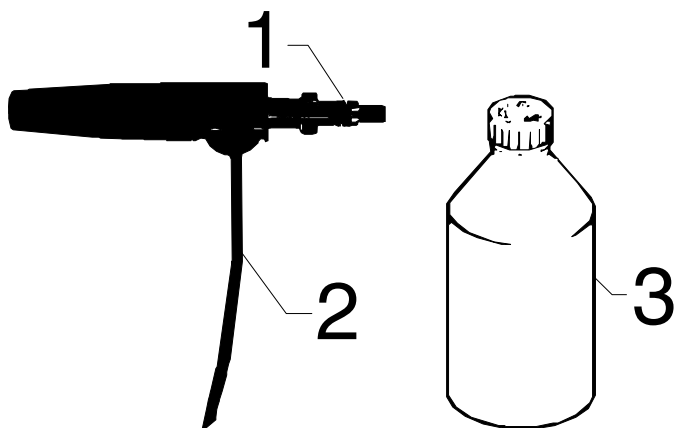

## Foam sprayer Hobby, Professional Schaumsprüngerät / Pulvérisateur / Skumsprayer

Pos.	No.	Description	Bezeichnung	Désignation	Betegnelse	Comment Bemerkung Bemærkning	Rec. Part		
-	6411045	Foam sprayer, compl.	Schaumsprüngerät	Pulvérisateur, compl.	Skumsprayer, kompl.				x
1	3001211	O-Ring	O-Ring	Joint torique	O-ring				1
2	6410104	Admission hose	Sugschlauch	Tuyau d'aspiration	Sugeslange				1
3	6411191	Container	Behälter	Bidon	Dunk				1
3	5304912	Container USA	Behälter	Bidon	Dunk				1

## Hose Hobby, Professional Schlauch / Tuyau / Slange

Pos.	No.	Description	Bezeichnung	Désignation	Betegnelse	Comment Bemerkung Bemærkning	Rec. Part	Hobby	Professional
1	1405467	Hose, 7m	Schlauch	Tuyau flexible	Slange	Hobby		x	
1	1405614	Hose, superflex 7m	Schlauch	Tuyau flexible	Slange	Professional 6150/9150			x
1	1405688	Hose, superflex 10m	Schlauch	Tuyau flexible	Slange	Professional 9250			x
1	1405673	Hose, superflex 15m	Schlauch	Tuyau flexible	Slange	Professional 6250/9250			x
2	3000460	O-Ring	O-Ring	Joint torique	O-ring				1
3	6411027	Socket + jacket	Stutzen + Mantel	Raccord + manchon	Studs + preskappe	type 507S			
3	6411029	Socket + jacket	Stutzen + Mante	Raccord + manchon	Studs + preskappe	type 516			
3	6411031	Socket + jacket	Stutzen + Mante	Raccord + manchon	Studs + preskappe	type 506F			
4	6411028	Nipple + jacket	Nippel + Mantel	Nipple + manchon	Nippel + preskappe	type 516			
4	6411030	Nipple + jacket	Nippel + Mantel	Nipple + manchon	Nippel + preskappe	type 506F			
5	3001211	O-Ring	O-Ring	Joint torique	O-ring				1