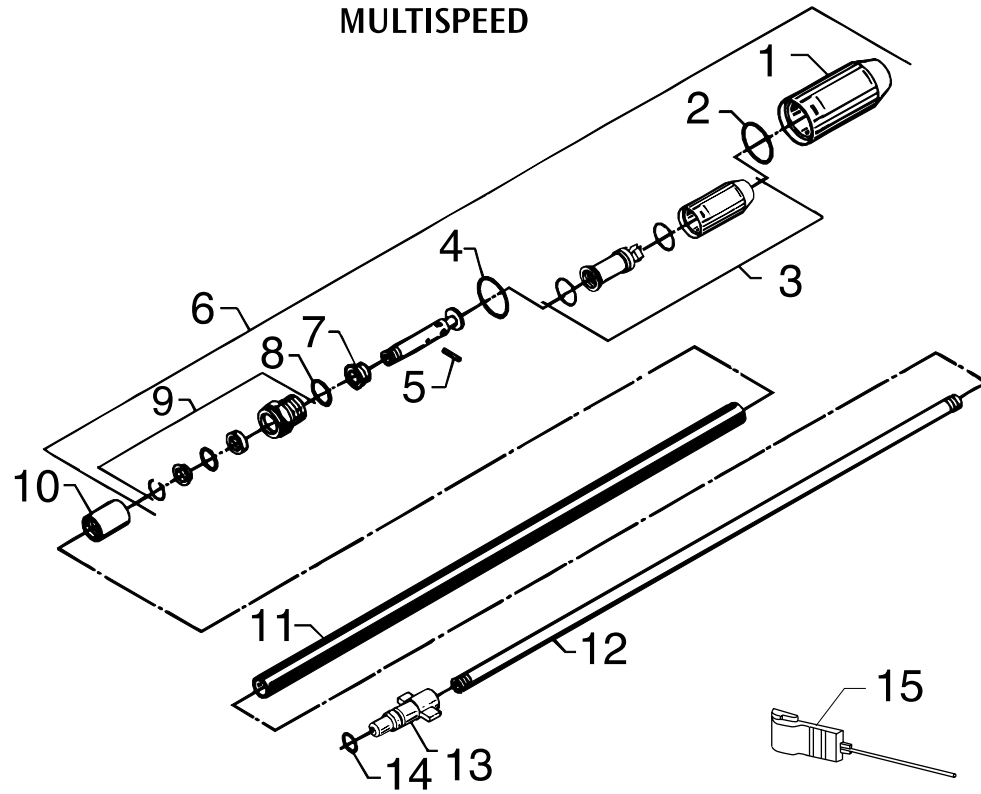

MULTISPEED

Pos.	No.	Description	Bezeichnung	Désignation	Betegnels	Comment Bemerkung Remarque Bemærkning	Rec. Part	MULTISPEED
-	-	MULTISPEED spray lance violet / violett / violacé	MULTISPEED Sprührohr	Lance MULTISPEED	MULTISPEED dyserør	120bar		x
-	-	MULTISPEED spray lance bronze	MULTISPEED Sprührohr	Lance MULTISPEED	MULTISPEED dyserør	130bar		x
-	-	MULTISPEED spray lance blue / blau / bleu	MULTISPEED Sprührohr	Lance MULTISPEED	MULTISPEED dyserør			x
-	-	MULTISPEED spray lance red / rot / rouge / rød	MULTISPEED Sprührohr	Lance MULTISPEED	MULTISPEED dyserør			x
-	-	MULTISPEED spray lance green / grün / vert / grøn	MULTISPEED Sprührohr	Lance MULTISPEED	MULTISPEED dyserør	01.01.95 =>		x
-	-	MULTISPEED spray lance orange	MULTISPEED Sprührohr	Lance MULTISPEED	MULTISPEED dyserør	=> 31.12.94		x
1	6120525	Nozzle cap	Düsenmantel	Protecteur-buse	Dysekappe			1
2	3000262	O-Ring	O-Ring	Joint torique	O-ring			1
3	6123634	Kit, low pressure nozzle	Satz, Niederdruckdüse	Kit, buse basse pression	Sæt, lavtryksdyse			1
6	6124288	Kit, high pressure nozzle violet / violett / violacé	Satz, Hochdruckdüse	Kit, buse haut pression	Sæt, højtryksdyse			1
6	6124287	Kit, high pressure nozzle bronze	Satz, Hochdruckdüse	Kit, buse haut pression	Sæt, højtryksdyse			1
6	6122657	Kit, high pressure nozzle blue / blau / bleu	Satz, Hochdruckdüse	Kit, buse haut pression	Sæt, højtryksdyse			1
6	6410575	Kit, high pressure nozzle red / rot / rouge / rød	Satz, Hochdruckdüse	Kit, buse haut pression	Sæt, højtryksdyse			1
6	6410591	Kit, high pressure nozzle green / grün / vert / grøn	Satz, Hochdruckdüse	Kit, buse haut pression	Sæt, højtryksdyse	01.01.95 =>		1
6	6410582	Kit, high pressure nozzle orange	Satz, Hochdruckdüse	Kit, buse haut pression	Sæt, højtryksdyse	=> 31.12.94		1
7	3001815	U-sleeve	U-Manschette	Joint-U	U-manchet			1
8	3001807	O-Ring	O-Ring	Joint torique	O-ring			2
9	6123635	Union nut	Überwurfmutter	Ecrou	Omløber			1
10	6124190	Bush, violet/violett/violacé	Buchse	Bague	Bøsning			1
10	6124166	Bush, bronze	Buchse	Bague	Bøsning			1
10	6121450	Bush, blue/blau/bleu/blå	Buchse	Bague	Bøsning			1
10	6122544	Bush, red/rot/rouge/rød	Buchse	Bague	Bøsning			1
10	6125137	Bush, green/grün/vert/grøn	Buchse	Bague	Bøsning			1
10	6122609	Bush, orange	Buchse	Bague	Bøsning			1
11	6122526	PVC cover	PVC-Hülle	Couverture PVC	PVC-overtræk			1
12	6240918	Tube	Rohr	Tube	Rør			1
13	6120486	Nipple	Nippel	Entrée du raccord	Nippel			1
14	3001211	O-Ring	O-Ring	Joint torique	O-ring			1
15	6520844	Cleaning tool, black	Düsenreinigungsnadel, schwarz	Aiguille de débouchage p. buse, noir	Dyserensenål, sort			1