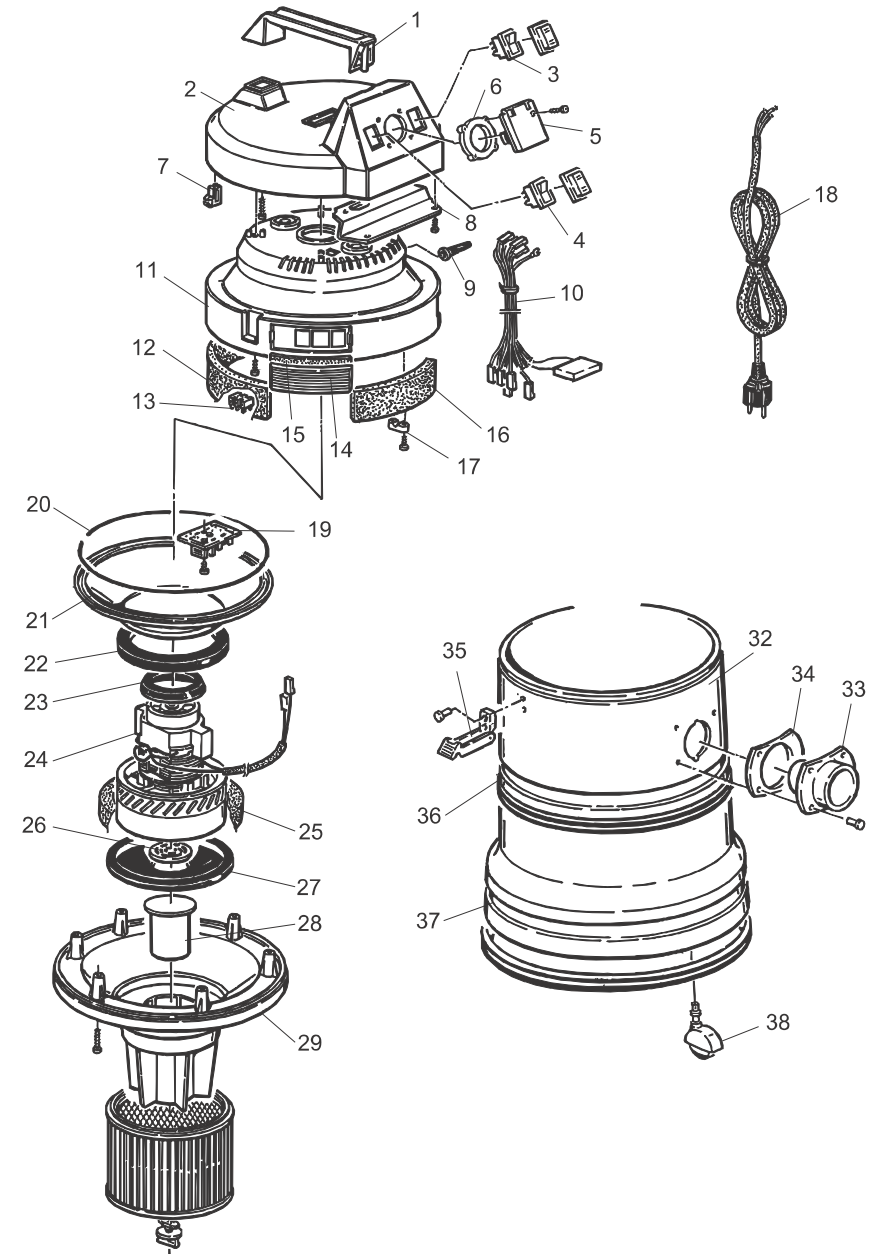

Pos. Fig. Bild Fig.	Artikel nr. Order No. Bestell Nr. N° de comm.	Reservedelsliste Betegnelse	Spare parts list Designation	Ersatzteilliste Bezeichnung	Liste des pièces de rechange Désignation	WDA 35
1	7091010	Bærehåndtag, kompl.	Handle	Traggriff	Poignée de guidage	1
2	7091011	Topdæksel	Cover	Deckel	Couvercle	1
3	7091012	Trykkontakt	Pushbutton switch	Druckschalter	Interrupteur-poissoir	1
4	7091013	Trykkontakt	Pushbutton switch	Druckschalter	Interrupteur-poissoir	1
5	7091014	Stikkontakt	Socket	Steckdose	Prise électrique	1
6	7091015	Pakning	Gasket	Dichtung	Joint	1
7	7091016	Kabelholder	Cable fork	Kabelhalter	Dispositif câble	1
8	7091017	Lukkeplade	Closing plate	Schließplatte	Plaque couverture	1
9	7091018	Gummihætte	Rubber cap	Gummikappe	Manteau caoutchouc	1
10	7091019	Ledningskit	Internal wiring kit	Leitungssatz	Kit de câble électrique	1
11	7091020	Mellemskærm	Intermediate cover	Zwischenschirm	Capot intermédiaire	1
12	7091021	Støjdæmpningsfilter	Noise reduction filter	Geräuschfilter	Filtre amortisseur de bruit	1
13	7091022	Klemrække	Terminal clip	Klemmeleiste	Rangée de bornes	1
14	7091023	Udblæsningsrist	Exhaust grid	Luftauslaßrost	Grill d'échappement	1
15	7091024	Filter	Filter	Filter	Filtre	1
16	7091025	Støjdæmpningsfilter	Noise reduction filter	Geräuschfilter	Filtre amortisseur de bruit	1
17	7091026	Trækafastning	Cable fastener	Zugentlastung	Dispositif auxil.	1
18	7091027	Tilgangskabel	Electric cable	Stromkabel	Câble électrique	1
19	7091028	Print	Circuit board	Print	Circuit imprimé	1
20	7091029	Pakning	Gasket	Dichtung	Joint	1
21	7091030	Membran	Diaphragm	Membran	Membrane	1
22	7090513	Pakning	Gasket	Dichtung	Joint	1
23	7090514	Pakning	Gasket	Dichtung	Joint	1
24	7090735	Motor	Motor	Motor	Moteur	1
25	7091034	Støjdæmpningsfilter	Noise reduction filter	Geräuschfilter	Filtre amortisseur de bruit	1
26	7090736	Dækrist	Protection grid	Schutzsrost	Anneau de protection	1
27	7090518	Motorpakning	Gasket for motor	Motordichtung	Joint pour moteur	1
28	7090519	Flyder	Float	Schwimmer	Flotteur	1
29	7091038	Underkonsol	Seal console	Unterkonsole	Console dessous	1
32	7091041	Beholder	Container	Behälter	Cuve	1
33	7091042	Slangeindgang	Intake union	Schlaucheingang	Entrée pour flexible	1
34	7091043	Pakning	Gasket	Dichtung	Joint	1
35	7090750	Snaplås, komplet	Complete hook	Befestigungshaken, komplet	Dispositif de fixation, compl.	2
36	7091045	Top fender	Upper fender	Fender, unten	Sommet de amortisseur, sup.	1
37	7091046	Bund fender	Lower fender	Fender, oben	Sommet de amortisseur, fond	1
38	7091047	Hjul	Wheel	Rad	Roue	5
-	709	Instruktionsbog	Instrucion manual	Betriebsanweisung	Manuel d'instructions	x