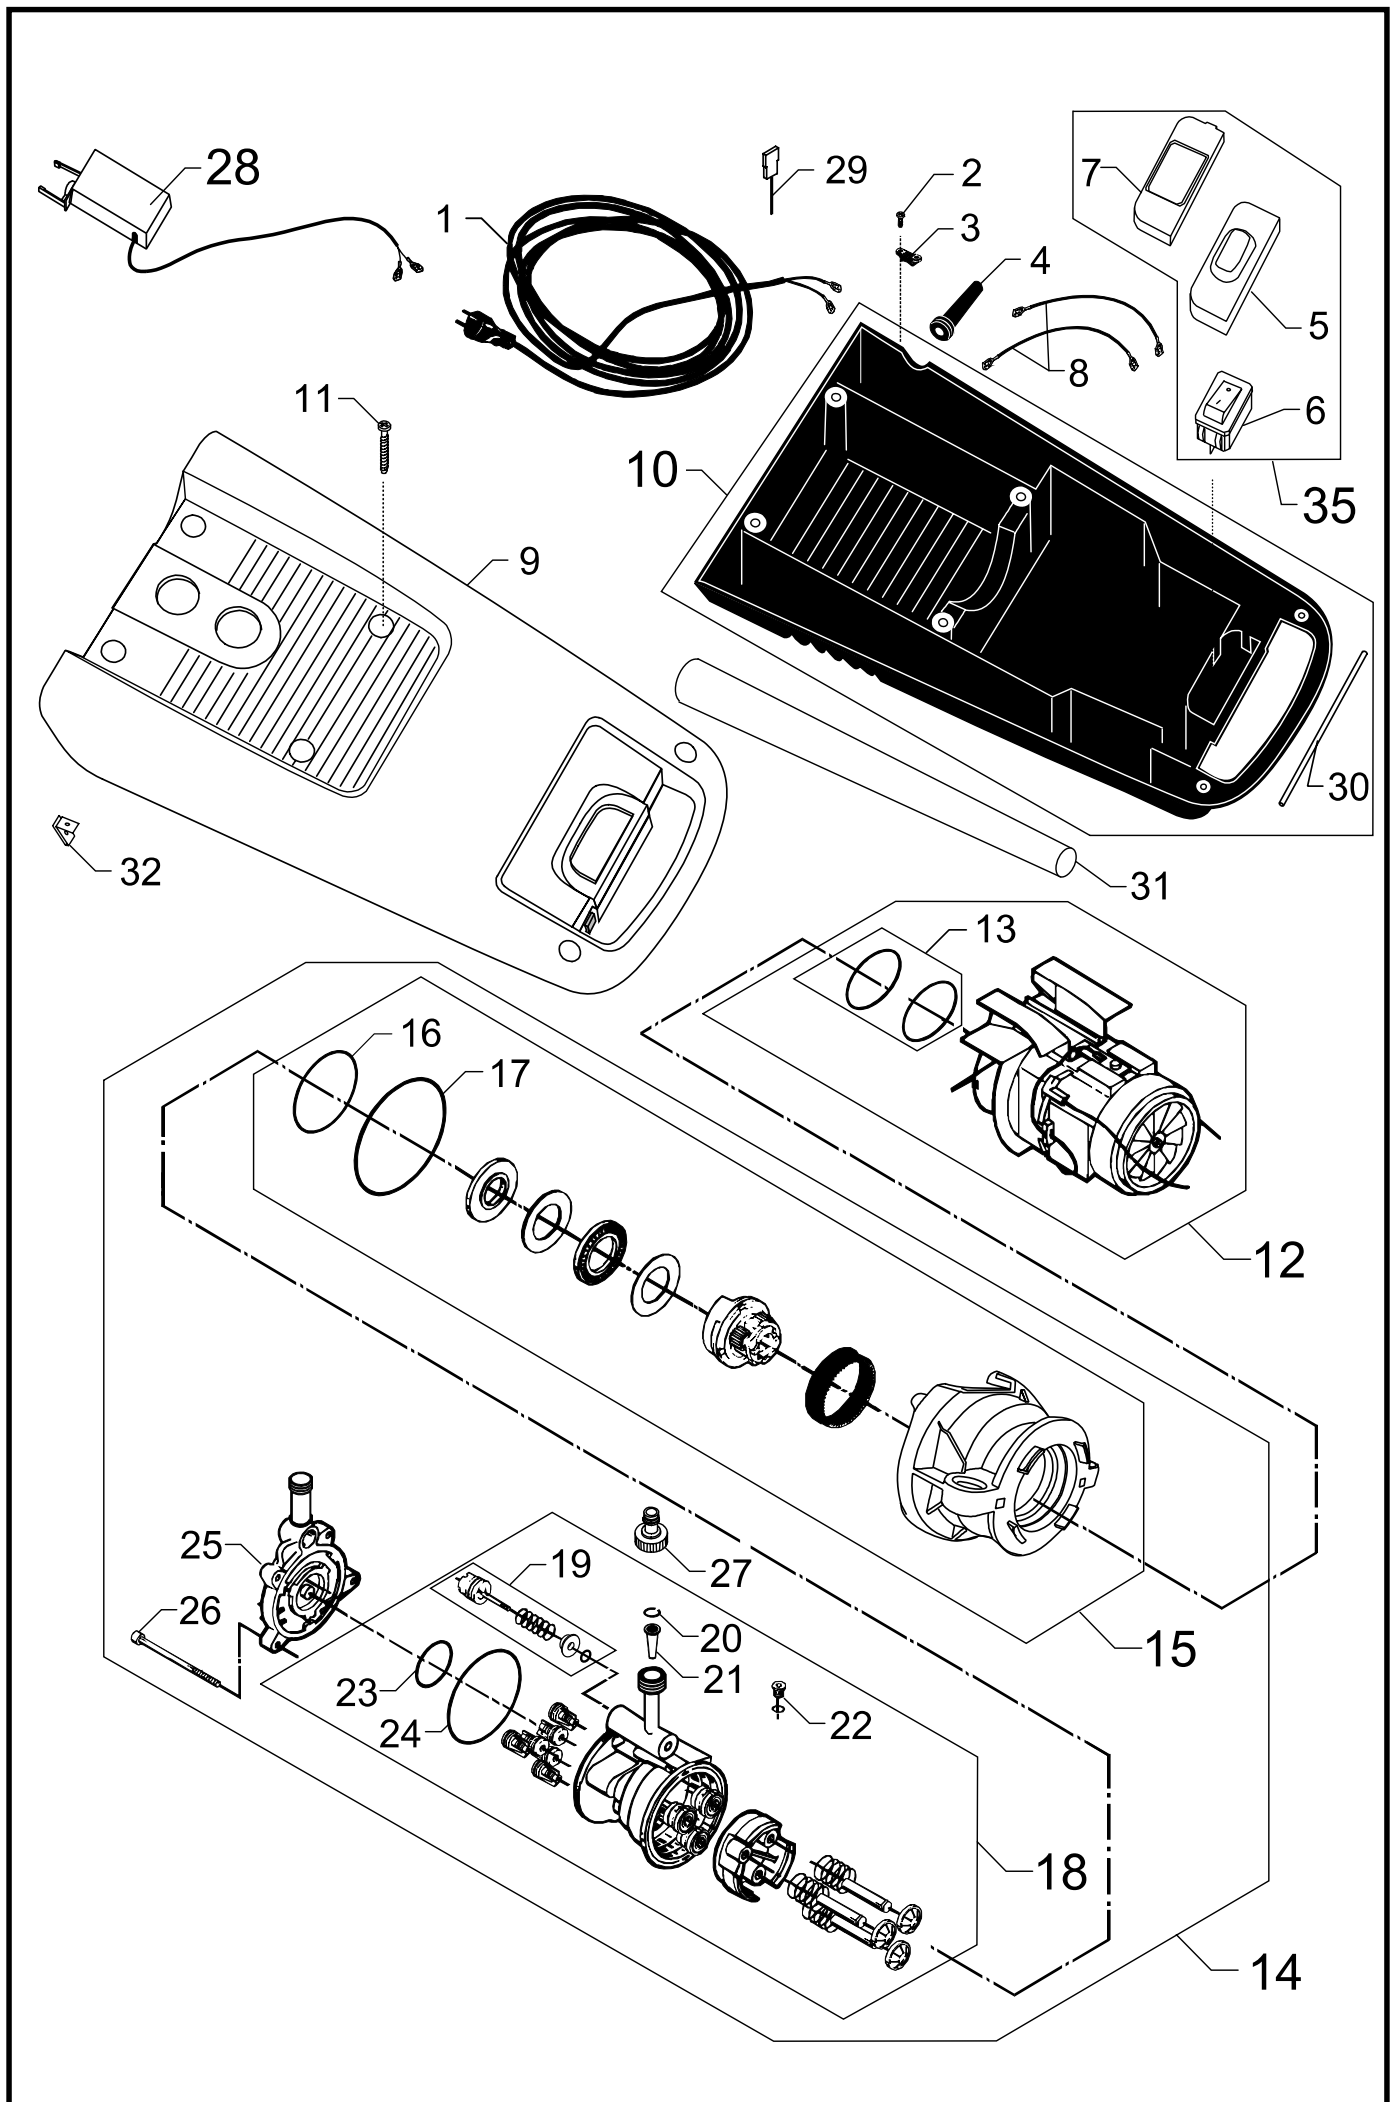

Pos. Ref.	Nr. No.	Betegnelse Bezeichnung	Designation Désignation	1000 / 3000	1200 / 3200	1500 / 3500
15	-	Gearhus, komplet Transmission box, compl. Getriebegehäuse, kompl. Carter reducteur, compl.				
-	6521037	230 V, E	| 01.02.97 ⇒	1		
-	6521012	230 V, A	⇒ 01.02.97 |	1		
-	-	230 V, D			1	1
16	3004261	O-ring O-ring O-Ring Joint torique	Ø 63x2	1	1	1
17	3004041	O-ring O-ring O-Ring Joint torique	Ø 84x2	1	1	1
18	6521022	Cylinderhus, komplet Cylinder housing, compl. Zylindergehäuse, kompl. Carter-cylindre, compl.	⇒ 01.02.97 |	x		
-	6521005	Cylinderhus, komplet Cylinder housing, compl. Zylindergehäuse, kompl. Carter-cylindre, compl.			x	x
18	6521010	Cylinderhus s/s, komplet Cylinder housing s/s, compl. Zylindergehäuse S/S, kompl. Carter-cylindre m/a, compl.		x	x	x
19	6521021	Omløbsventil, komplet By-pass valve, compl. Umlaufventil, kompl. Soupape by-pass, compl.	⇒ 01.02.97 |	x		
-	6521006	Omløbsventil, komplet By-pass valve, compl. Umlaufventil, kompl. Soupape by-pass, compl.			x	x
19	6521009	Automatisk start/stop ventil, komplet Automatic start/stop valve, compl. Automatische Start/Stopp Ventil, kompl. Soupape marche/arrêt automat., compl.		x	x	x
20	1814482	Springring Spring ring Klemmring Anneau à ressort		1	1	1
21	1609347	Filter Screen Filter Filtre		1	1	1
22	6122313	Prop med O-ring Plug with O-ring Pfropfen mit O-Ring Bouchon avec joint torique		1	1	1
23	3004066	O-ring O-ring O-Ring Joint torique	Ø 35x2	1	1	1
24	3004074	O-ring O-ring O-Ring Joint torique	Ø 74x2	1	1	1
25	6520783	Topstykke Cylinder head Zylinderkopf Culasse		1	1	1
26	1813872	Stagbolt Stay bolt Stehbolzen Entretoise	M 6x85	4	4	4
27	1402809	Lynkoblingsnippel Quick coupling, nipple Schnellkupplung, Nippel Raccord rapide, entrée		1	1	1
28	6521051	Microswitch m. ledninger Micro switch Micro Schalter m. Kabeln Micro contacteur a. câbles	3x(6,3x0,8)-1x(4,8x0,8)	x	x	x
28	6521011	Microswitch m. ledninger Micro switch Micro Schalter m. Kabeln Micro contacteur a. câbles	4x(6,3x0,8)	x	x	x

598 51 10 - 9907