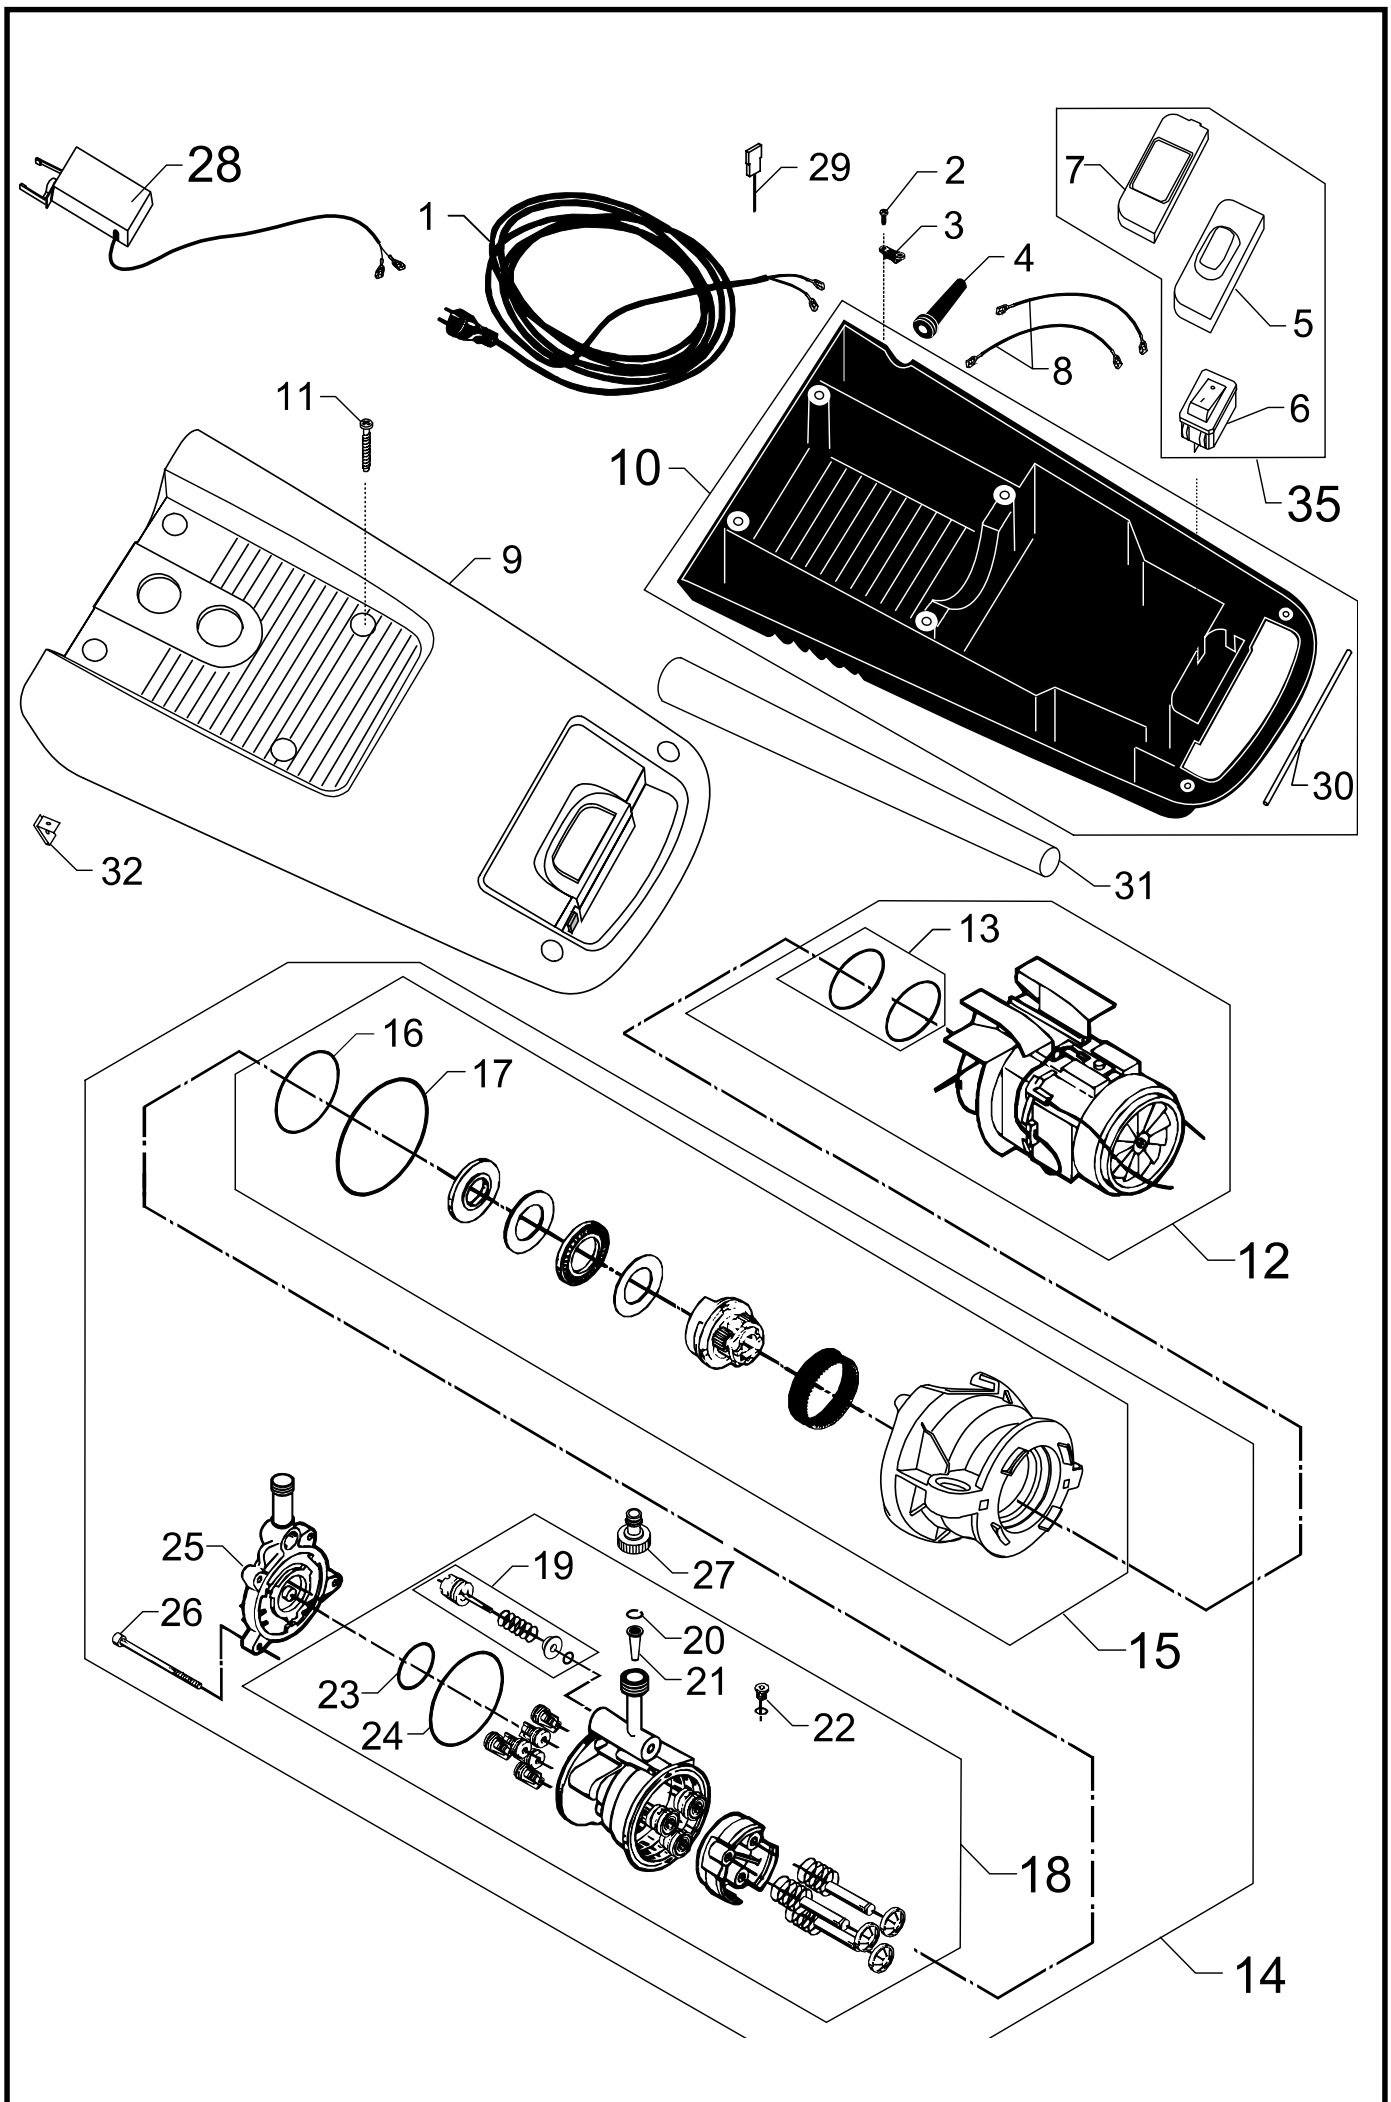

598 51 10 - 9907

Pos. Ref.	Nr. No.	Betegnelse Bezeichnung	Designation Désignation	1000 / 3000	1200 / 3200	1500 / 3500
1	-	El-kabel med gummitulle Electric cable with rubber bush Anschlußkabel mit Gummitülle Câble électrique avec douille caoutchouc				
-	6521015	EUR		x	x	x
-	6521016	GB		x	x	x
-	6521017	CH		x	x	x
-	6521028	NZ, ZA		x	x	x
2	1805480	Skrue Screw Schraube Vis		2	2	2
3	3806262	Trækafastning Cable lead-in Zugentlastung Passe fill		1	1	1
4	6122101	Gummitulle Rubber bush Gummitülle Douille p. câble, caoutchouc		1	1	1
5	6520824	Gummihætte Rubber cap Gummikappe Manteau caoutchouc		1	1	1
6	6521048	Afbryder Switch Schalter Interrupteur		1	1	1
7	6520823	Holder for afbryder Support for switch Halter für Schalter Support de interrupteur		1	1	1
8	6521053	Ledning (x2) Cable (x2) Kabel (x2) Câble (x2)	(4,8x0,8) (6,3x0,8)& (6,3x0,8) (6,3x0,8)	1	1	1
9	6521050	Kabinet - forpart Cabinet - front part Gehäuse - vorderteil Capot - avant		1	1	1
10	6521047	Kabinet - bagpart, sort Cabinet - rear part , black Gehäuse - hinterteil, schwarz Capot - partie de derrière , noir		1	1	1
11	1813906	Skrue Screw Schraube Vis		5	5	5
-	1814508	Specialskruer (for TYPE- Y forbindelse) Special screw (for TYPE- Y connection) Specialschraube (für TYP- Y Verbindung) Vis spécial (pour TYPE- Y)		1	1	1
12	-	Motor, komplet Motor, compl. Motor, kompl. Moteur, compl.				
-	6521032	230 V	01.02.97 ⇒	1		
-	6521000	230 V	⇒ 01.02.97	1		
-	6521019	230 V			1	
-	-	230 V				1
13	6127406	Rep. sæt, motorpakninger Rep. kit, motor gaskets Rep. satz, Motordichtungen Kit de rép., joints pour moteur		x	x	x
14	6521002	Pumpe, komplet Pump, compl. Pumpen, kompl. Pompe, compl.	⇒ 01.02.97	1		
-	6521003	Pumpe, komplet Pump, compl. Pumpen, kompl. Pompe, compl.			1	1
14	6521034	Pumpe s/s, komplet Pump s/s, compl. Pumpen S/S, kompl. Pompe m/a, compl.	01.02.97 ⇒	1		
-	6521035	Pumpe s/s, komplet Pump s/s, compl. Pumpen S/S, kompl. Pompe m/a, compl.	⇒ 01.02.97	1		
14	-	Pumpe s/s, komplet Pump s/s, compl. Pumpen S/S, kompl. Pompe m/a, compl.			1	1