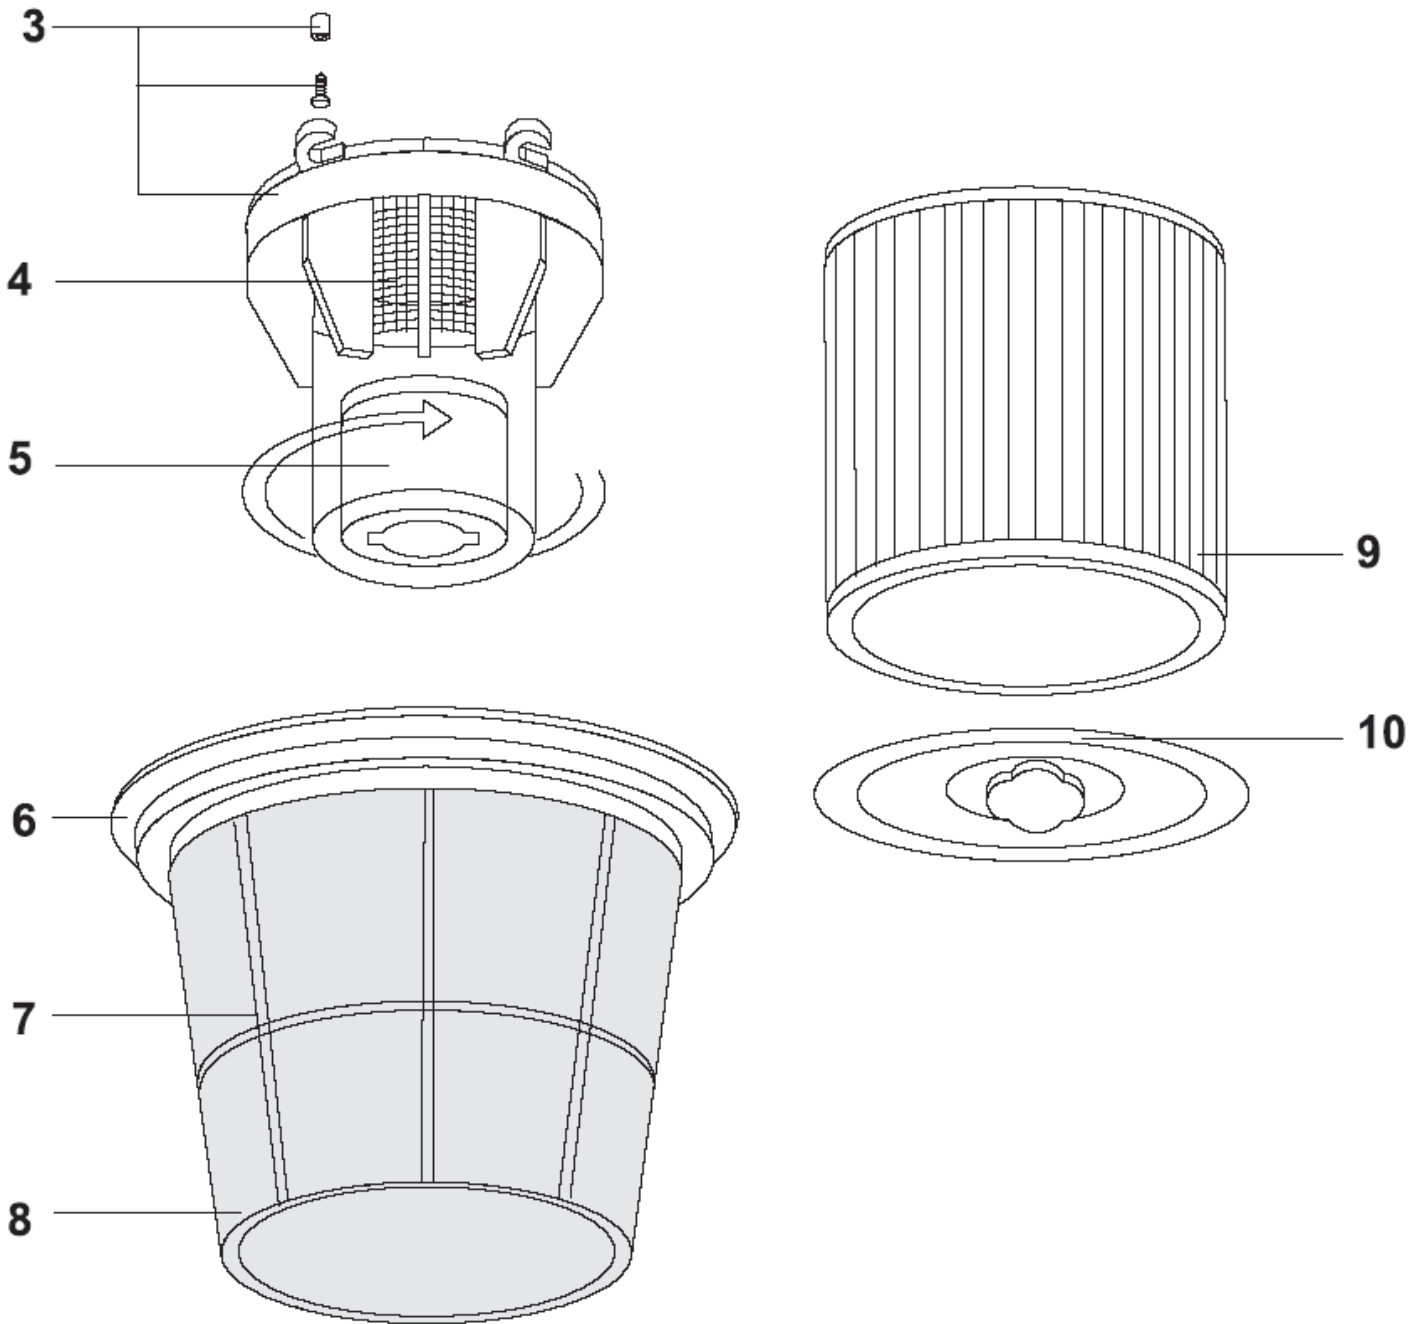

Filter (new)

WD70

27-10-2012

ET-Liste-Nr. WD7012

11

Filter (new)

WD70

27-10-2012

ET-Liste-Nr. WD7012

12

Pos	Artikelnr.	Me	Beschreibung
1	7090587	1	nicht mehr lieferbar HANDBUEGEL
2	7090588	1	nicht mehr lieferbar BEHAELTER WD709
3	7090566	4	Schraube M5x30 nicht mehr lieferbar
4	7090562	1	Dichtung nicht mehr lieferbar
6	7090560	1	Interner Einsaug
7	7090561	1	Schlaucheingang
8	1814709	4	Rohrniet nicht mehr lieferbar
9	7090565	2	Federschloss
10	7090566	8	Schraube M5x30 nicht mehr lieferbar
11	7090376	8	KUNSTSTOFFSCHEIBE WD90 nicht mehr lieferbar
12	7090567	2	nicht mehr lieferbar ROHRBUEGEL, GESCHLOSSEN
13	7090568	2	nicht mehr lieferbar ROHRBUEGEL, OFFEN
14	7090984	2	RIVET
15	7090570	2	Lenkrolle
16	7090571	8	SCHRAUBE M 4X15 nicht mehr lieferbar
17	7090573	2	RADBESCHLAG nicht mehr lieferbar
18	7090574	2	Rad ø200 fuer WD 70
19	7090575	2	nicht mehr lieferbar Radkappe ø18
20	7090576	2	Distanzstueck nicht mehr lieferbar
21	7090835	8	nicht mehr lieferbar SCHRAUBE M 5X20
22	7090572	1	RAD ACHSE nicht mehr lieferbar
23	7090577	1	MUTTER
24	7090578	1	DICHTUNG
25	7090581	1	Schlauchstutzen
26	7090985	1	Sicherungsring nicht mehr lieferbar
27	7090579	1	Abschluss Schlauch
28	7090986	1	SCREW
29	7090987	1	CLIP FOR DRAIN HOSE
30	7090988	1	Halter für Stopfen nicht mehr lieferbar
31	7090584	1	PROPFEN