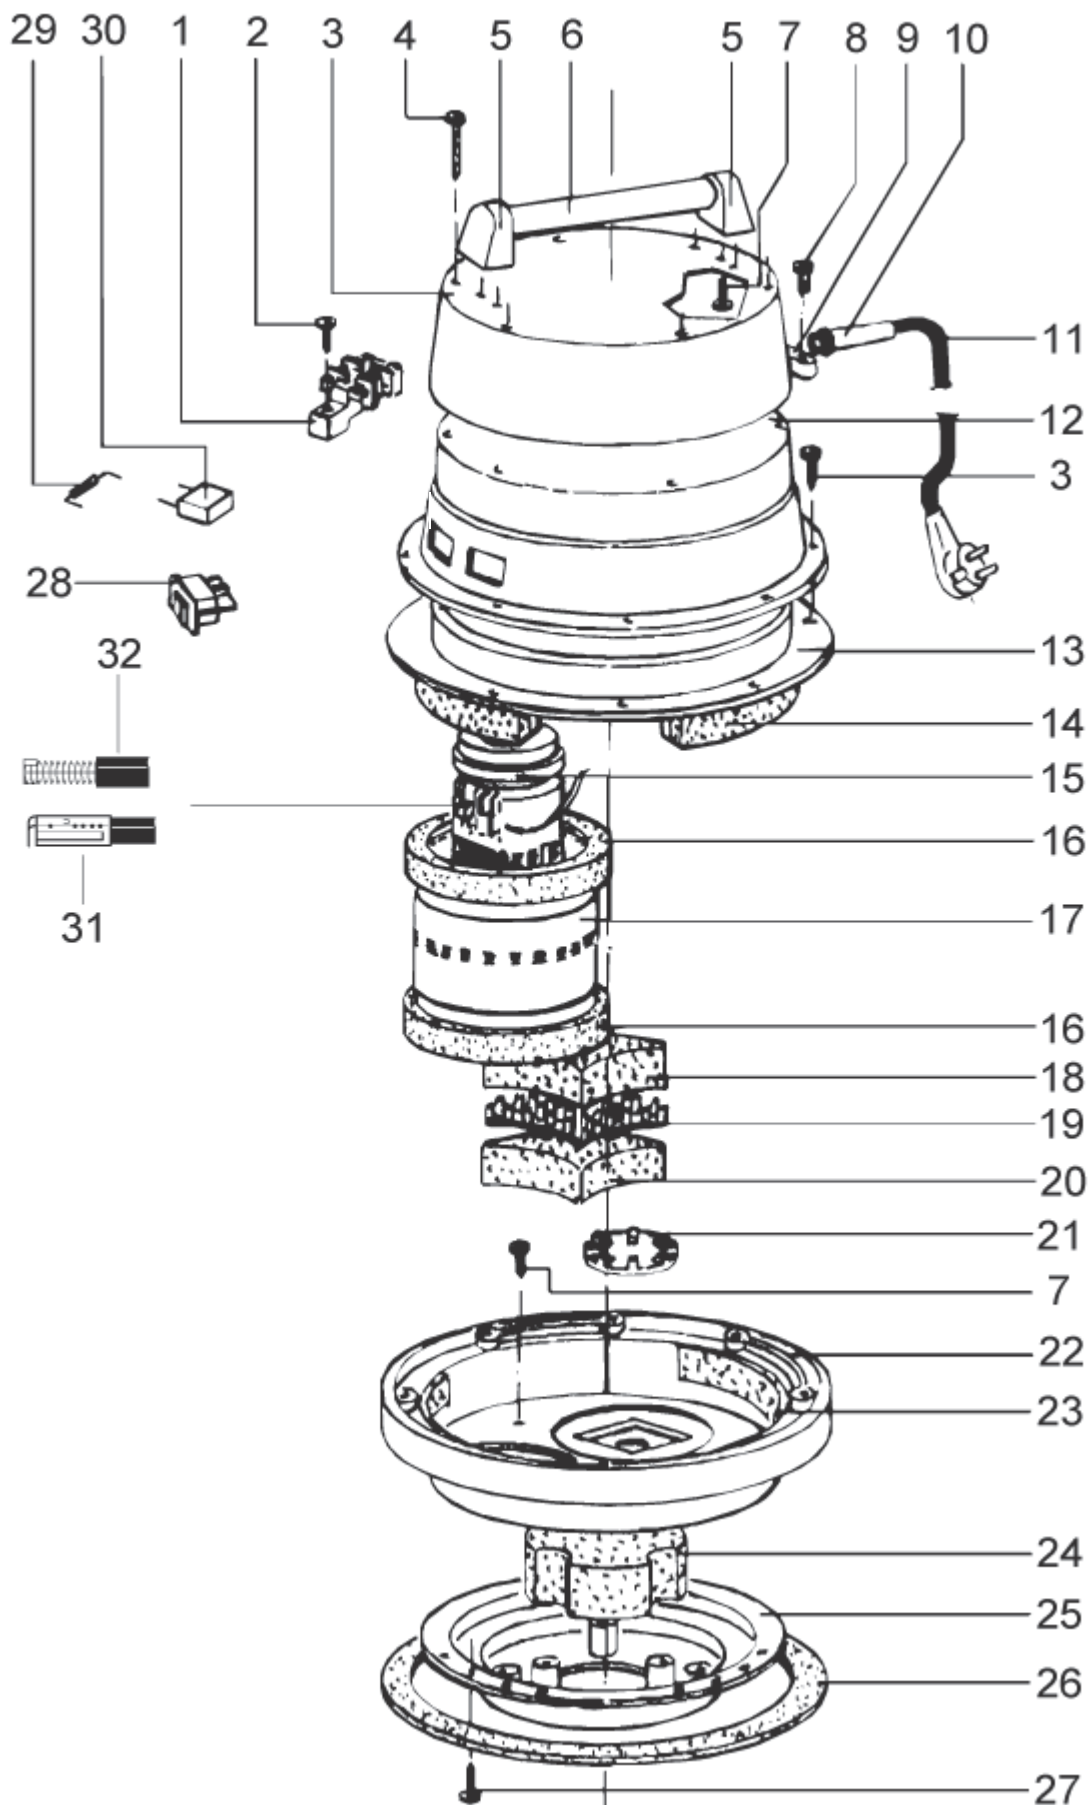

Motor top (old)

WD70

27-10-2012

ET-Liste-Nr. WD7002

3

Ersatzteile auf www.gluesing.net

Motor top (old)

WD70

27-10-2012

ET-Liste-Nr. WD/002

4

Pos	Artikelnr.	Me	Beschreibung
-	7090430	4	CABLE SHOE
-	7090432	5	Leitung nicht mehr lieferbar
1	7090401	1	Klemme
2	7090566	11	Schraube M5x30 nicht mehr lieferbar
3	7090403	1	nicht mehr lieferbar Deckel
4	7090404	4	nicht mehr lieferbar SCHRAUBE M 5X50
7	7090835	2	nicht mehr lieferbar SCHRAUBE M 5X20
8	7090835	1	nicht mehr lieferbar SCHRAUBE M 5X20
9	7090408	1	Zugentlastung nicht mehr lieferbar
10	7090409	1	nicht mehr lieferbar Gummitülle
11	7090410	1	nicht mehr lieferbar Anschlusskabel
12	7090411	1	nicht mehr lieferbar Zwischenschirm
13	7090412	1	INTERMEDIATE BRACKET
15	7090414	2	BACK-UP RING FOR MOTOR
16	7090415	4	Dichtung
17	7090463	2	Motor BB 35 1080W/240V 1000-1200W
17	7090467	2	Motor WD/WDC40 1400W 230V 1200-1400W
17	7090994	2	MOTOR 2513S 110V 110V
18	7090443	3	Geraeusfilter WD90
20	7090443	3	Geraeusfilter WD90
21	7090420	2	Automatische Sicherung nicht mehr lieferbar
22	7090444	1	Unterkonsole
23	7090422	3	Filter nicht mehr lieferbar
24	7090423	1	nicht mehr lieferbar Filter
25	7090424	1	nicht mehr lieferbar Unterschirm
27	7090426	12	Schraube M5x14 nicht mehr lieferbar
28	7090427	2	Druckschalter
29	7090428	1	Widerstand 1/2W 680 OHM nicht mehr lieferbar
30	7090429	1	Schuetz nicht mehr lieferbar
31	7090485	1	Motorkohle (1200-1400W)
32	7090475	1	Kohlebuerste 1080W
5-6	7090405	1	Traggriff