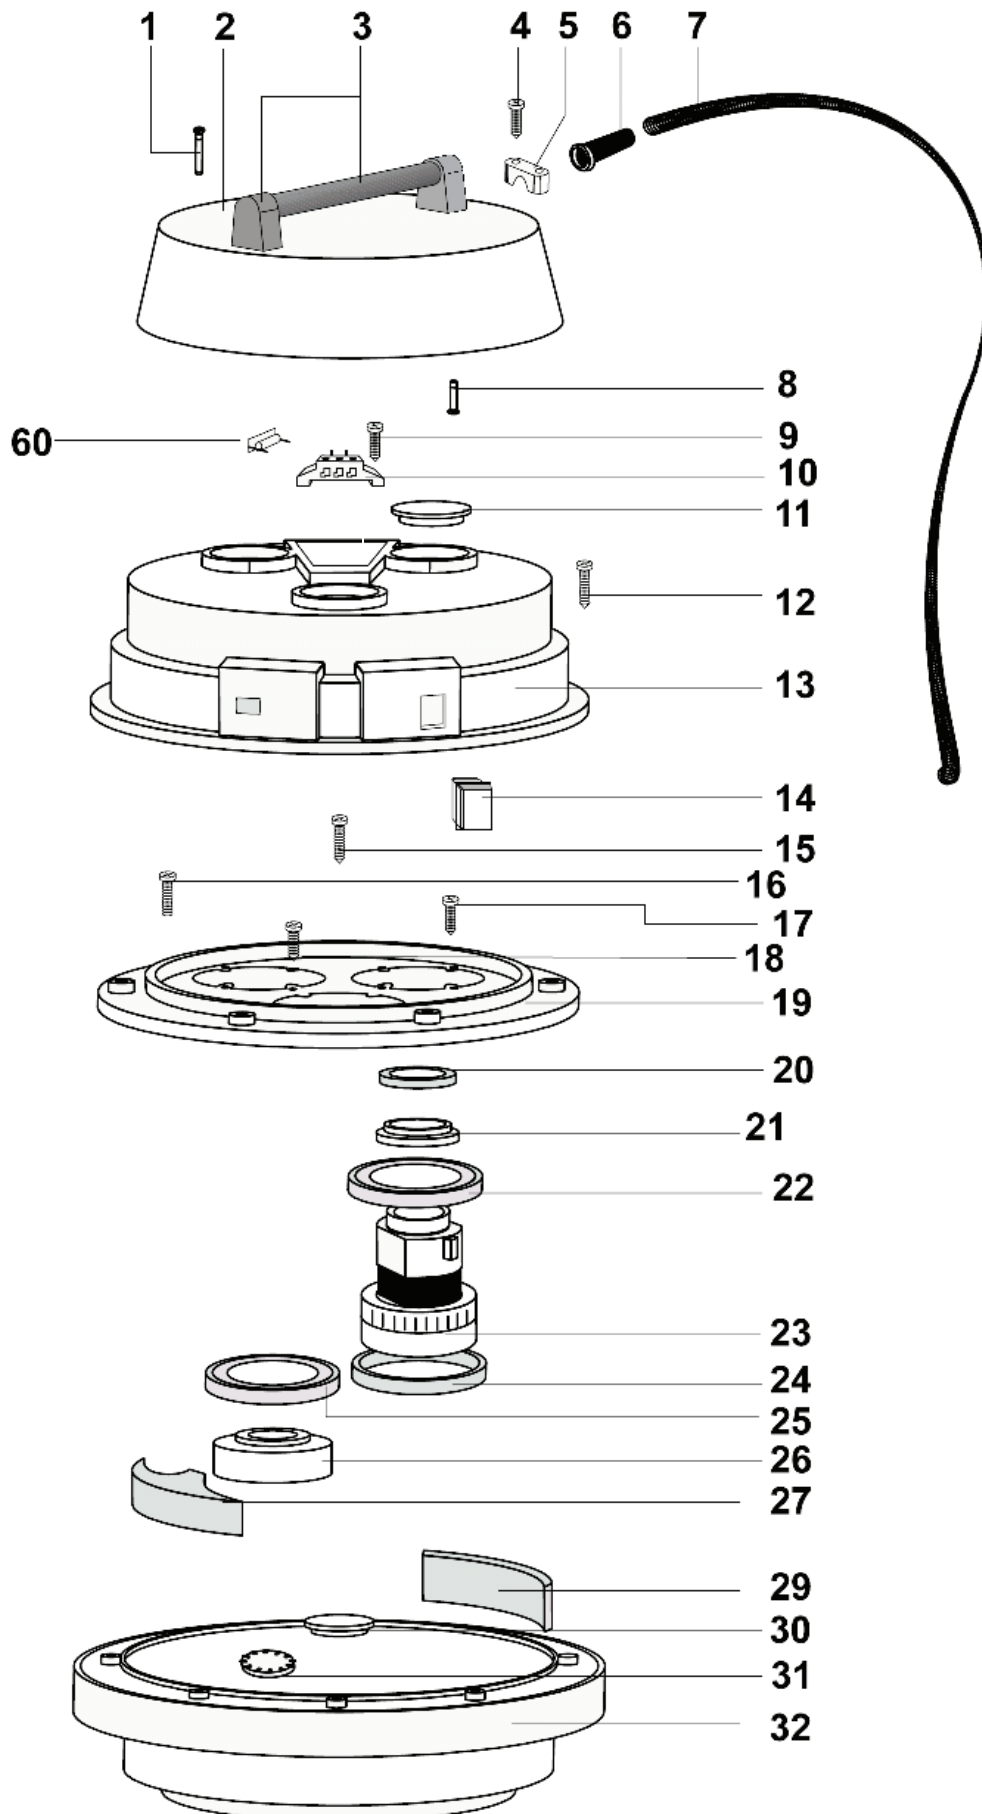

Motor top (new)

WD70

27-10-2012

ET-Liste-Nr. WD7008

7

Ersatzteile auf www.gluesing.net

Motor top (new)

WD70

27-10-2012

ET-Liste-Nr. WD7008

8

Pos	Artikelnr.	Me	Beschreibung
-	7090428	1	Widerstand 1/2W 680 OHM nicht mehr lieferbar
-	7090430	4	CABLE SHOE
-	7090432	5	Leitung nicht mehr lieferbar
1	7090436	6	Schraube
2	7090403	1	nicht mehr lieferbar Deckel
3	7090405	1	Traggriff
4	7090835	2	nicht mehr lieferbar SCHRAUBE M 5X20
5	7090408	1	Zugentlastung nicht mehr lieferbar
6	7090409	1	nicht mehr lieferbar Gummitülle
7	7090410	1	nicht mehr lieferbar Anschlusskabel
8	7090835	4	nicht mehr lieferbar SCHRAUBE M 5X20
9	7090426	2	Schraube M5x14 nicht mehr lieferbar
10	7090401	1	Klemme
11	7090979	1	PLUG
12	7090453	8	Schraube M5x35 nicht mehr lieferbar
13	7090980	1	nicht mehr lieferbar Spannplatte "WD 70"
14	7090427	2	Druckschalter
15	7090566	1	Schraube M5x30 nicht mehr lieferbar
16	7090439	1	Schraube nicht mehr lieferbar
17	7090835	8	nicht mehr lieferbar SCHRAUBE M 5X20
18	7090835	4	nicht mehr lieferbar SCHRAUBE M 5X20
19	7090441	1	Zwischenkonsole
20	7090971	2	nicht mehr lieferbar Scheibe
21	7090472	2	Stützring für Motor
22	7090415	2	Dichtung
23	7090463	2	Motor BB 35 1080W/240V
24	7090415	2	Dichtung
25	7090415	1	Dichtung
26	7090981	1	nicht mehr lieferbar Haube für Motor
27	7090443	3	Geraeusfilter WD90
29	7090445	3	Filter nicht mehr lieferbar
30	7090982	1	nicht mehr lieferbar Stopfen rund "WD70"
31	7090420	2	Automatische Sicherung nicht mehr lieferbar
32	7090444	1	Unterkonsole
33	7090475	1	Kohlebuerste 1080W
60	7090429	1	Schuetz nicht mehr lieferbar