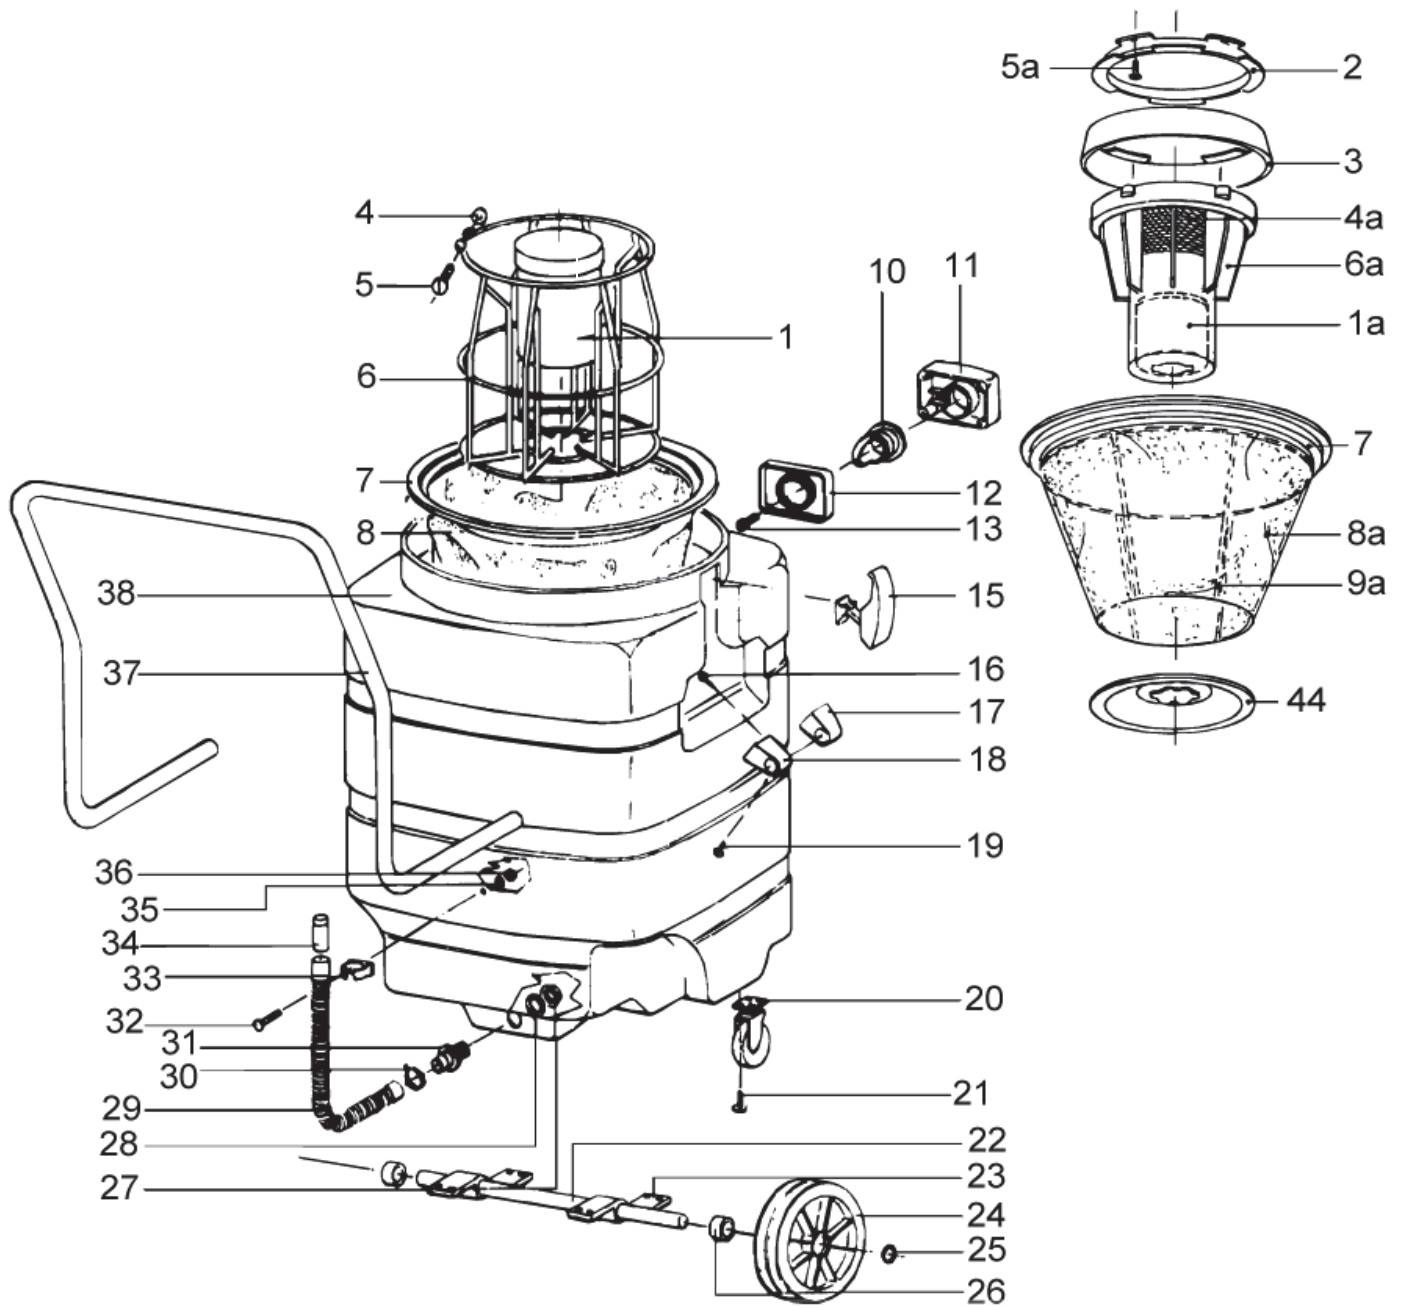

# Tank and filter (old)

WD70

27-10-2012

ET-Liste-Nr. WD7004

6

Pos	Artikelnr.	Me	Beschreibung
2	7090611	1	FILTERRING #2, WD70
3	7090612	1	Filterring #3, WD70
4	7090551	1	NUT M 5X40
5	7090552	1	SCREW M 5
6	7090553	1	FILTERKORB nicht mehr lieferbar
7	7090554	1	Filterring
8	7090555	1	Filterbeutel
10	7090560	1	Interner Einsaug
11	7090561	1	Schlaucheingang
12	7090562	1	Dichtung nicht mehr lieferbar
13	7090835	4	nicht mehr lieferbar SCHRAUBE M 5X20
15	7090565	2	Federschloss
16	7090566	8	Schraube M5x30 nicht mehr lieferbar
17	7090567	2	nicht mehr lieferbar ROHRBUEGEL, GESCHLOSSEN
18	7090568	2	nicht mehr lieferbar ROHRBUEGEL, OFFEN
19	7090426	1	Schraube M5x14 nicht mehr lieferbar
1A	7090605	1	Schwimmer
20	7090570	2	Lenkrolle
21	7090571	8	SCHRAUBE M 4X15 nicht mehr lieferbar
22	7090572	1	RAD ACHSE nicht mehr lieferbar
23	7090573	2	RADBESCHLAG nicht mehr lieferbar
24	7090574	2	Rad ø200 fuer WD 70
25	7090575	2	nicht mehr lieferbar Radkappe ø18
26	7090576	2	Distanzstueck nicht mehr lieferbar
27	7090577	1	MUTTER
28	7090578	1	DICHTUNG
29	7090579	1	Abschluss Schlauch
30	7090580	1	SCHLAUCHSCHELLE nicht mehr lieferbar
31	7090581	1	Schlauchstutzen
32	7090582	1	SCREW M6
33	7090583	1	nicht mehr lieferbar ABLASSSCHLAUCHKLIPS
34	7090584	1	PROPFEN
35	7090585	1	SCHEIBE M6 nicht mehr lieferbar
37	7090587	1	nicht mehr lieferbar HANDBUEGEL
38	7090588	1	nicht mehr lieferbar BEHAELTER WD709
44	7090609	1	Verschlussplatte f. Filte r
4A	7090613	1	Filter
5A	7090835	4	nicht mehr lieferbar SCHRAUBE M 5X20
6A	7090604	1	Gehaeuse f. Schwimmer
8A	7090558	1	Filterbeutel 1992,WD70
9A	7090559	1	Filterkorb 1992,WD70