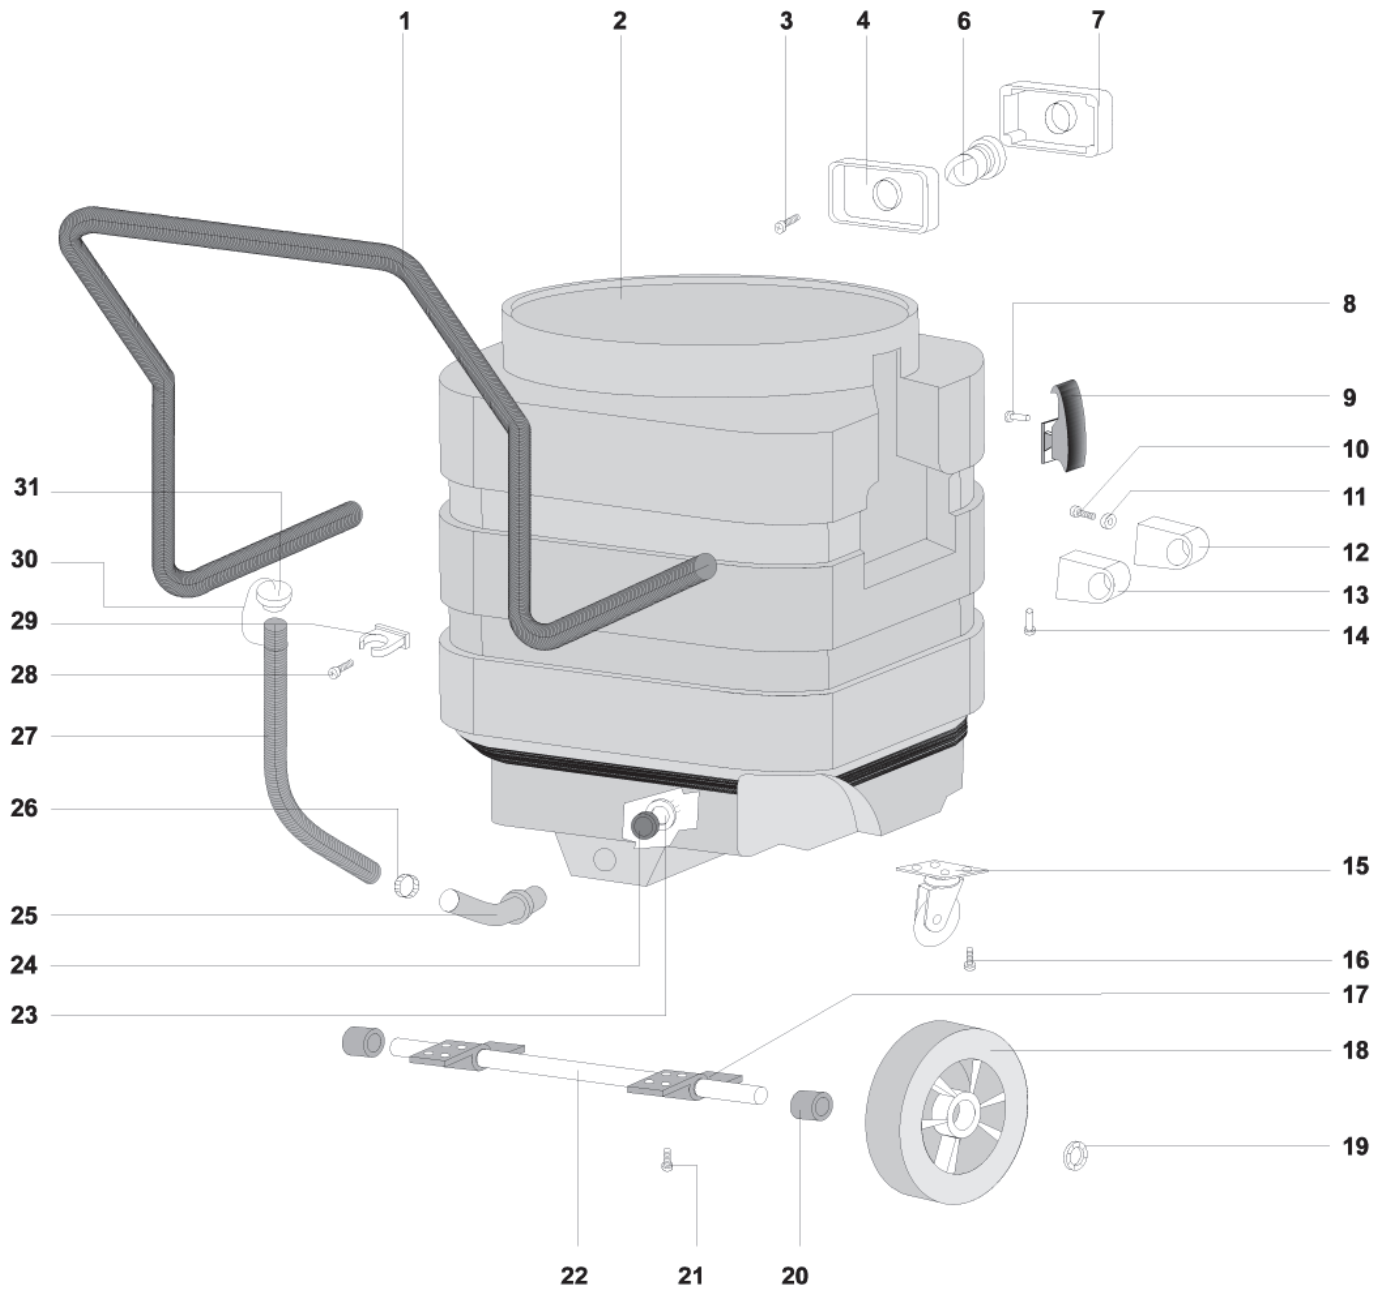

Tank (new)

WD70

27-10-2012

ET-Liste-Nr. WD7010

9

Ersatzteile auf www.gluesing.net

Tank (new)

WD70

27-10-2012

ET-Liste-Nr. WD7010

10

Pos	Artikelnr.	Me	Beschreibung
3	7090604	1	Gehaeuse f. Schwimmer
4	7090613	1	Filter
5	7090605	1	Schwimmer
6	7090554	1	Filterring
7	7090558	1	Filterbeutel 1992,WD70
8	7090559	1	Filterkorb 1992,WD70
9	7090608	1	Filterpatrone
10	7090609	1	Verschlussplatte f. Filte r
7A	7090649	1	Filterbeutel, Polyester