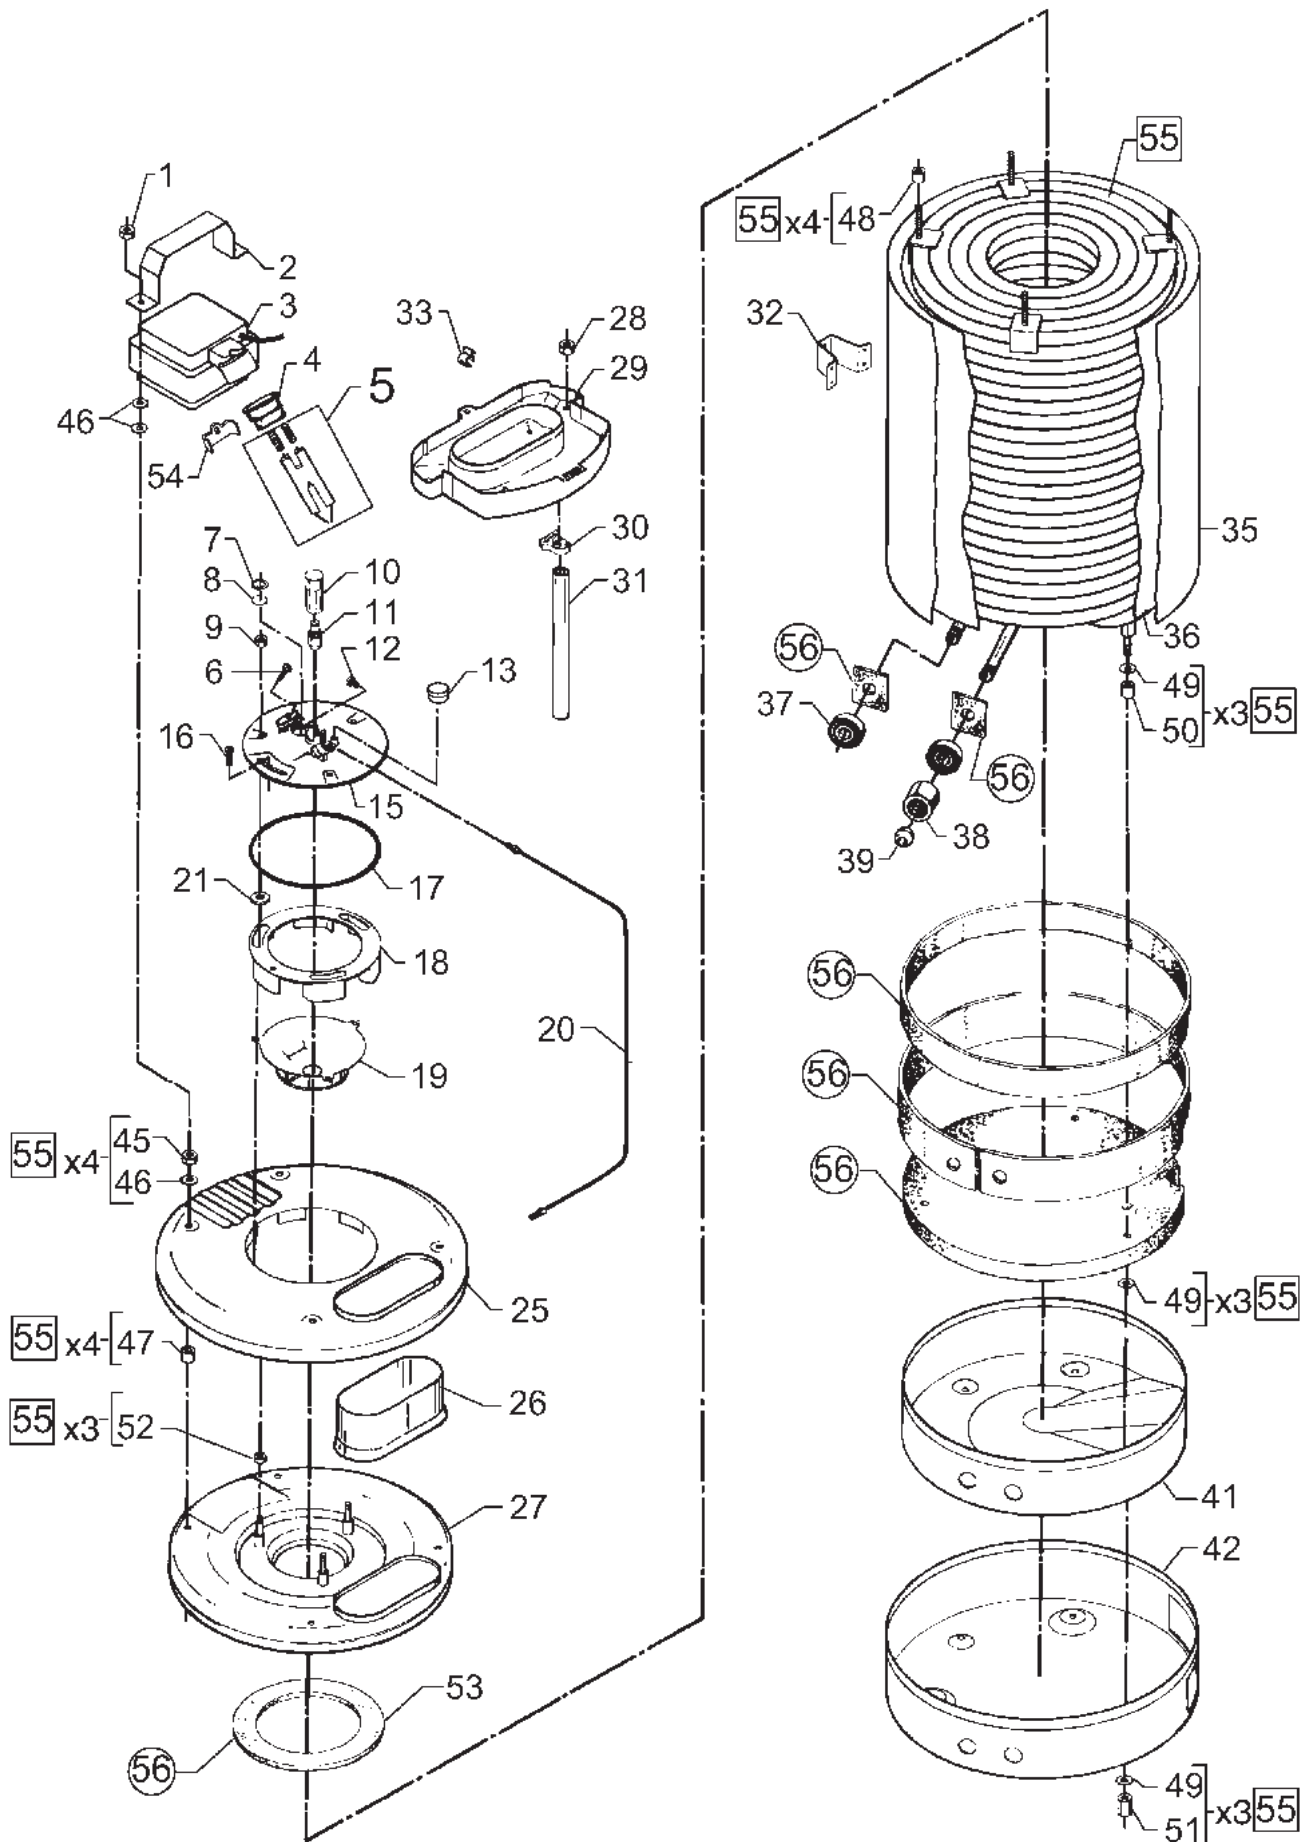

Wärmetauscher

SCORPION, US

18-06-2012

ET-Liste-Nr.
SCORPION08

11

Ersatzteile auf www.gluesing.net

Wärmetauscher

SCORPION, US

18-06-2012

ET-Liste-Nr.
SCORPION08

12

Pos	Artikelnr.	Me	Beschreibung
1	2758	2	CW Sechskantmutter M8 ISO 4032 zn
2	6184290	1	Überwurfmutter nicht mehr lieferbar
3	6184847	1	Zündtransformator, 220V/60Hz 220V, 60HZ - MAGNUM
3	6184848	1	Zündtransformator 110V/50-60Hz SCOPION US - 110V, 50-60HZ
4	6184729	1	Kappe
5	6184359	1	Halter f. Elektrode, komp I.
6	1805464	1	Schraube M4 x 16 nicht mehr lieferbar
7	1814611	1	nicht mehr lieferbar Sicherungsring DIN 472
8	6184295	1	Schauglas
9	2760	3	CW Sechskantmutter M5 ISO 4032 zn
10	6184400	1	Duesensitz
11	2802445	1	Öldüse 1,25gal/h 80° H MAGNUM
11	2802690	1	Brennstoffdüse 3,72KH/H 1 USGA SCOPION US
12	1803717	1	Schraube Taptite M4X6 nicht mehr lieferbar
15	6184272	1	Deckel f. Kessel nicht mehr lieferbar
16	1803030	1	Schraube M5 x 12 ISO 7045 St-zn
17	6184296	1	Dichtung
18	6184255	1	Luftregulierung nicht mehr lieferbar
19	6184350	1	nicht mehr lieferbar Luftverteiler
20	6184450	1	Ölrohr, kompl.
21	1807999	3	Schreibe M5 5,3X10X1
25	6184281	1	Kesseldeckel Außen Ø332 nicht mehr lieferbar
26	6184259	1	Schornstein
27	6184360	1	Kesseldeckel Innen kpl nicht mehr lieferbar
28	2758	2	CW Sechskantmutter M8 ISO 4032 zn
29	6184303	1	Wasserschutzschirm
30	1813658	1	Schlauchschele
31	5206330	1	Schlauch Meterware ø1/2" PVC klar
32	6184286	1	Beschlag nicht mehr lieferbar
33	3821105	1	nicht mehr lieferbar Kabelhalter
35	6184262	1	Aussenmantel f. Kessel
36	6185927	1	Innenmantel f. Kessel
37	6184282	2	Gummidichtung
38	6184288	2	Überwurfmutter
39	6184287	2	Nippel
40	6184250	1	Kessel-boden, innen
41	6184254	1	Kessel-boden, Außen
45	2758	4	CW Sechskantmutter M8 ISO 4032 zn
46	1800796	4	Scheibe 8,4
47	6184275	4	Buchse
48	6184293	4	Buchse Ø13ø9,5 H12 nicht mehr lieferbar
49	1813567	9	WASHER 25/8.4 A2 DIN9021
50	6184275	3	Buchse