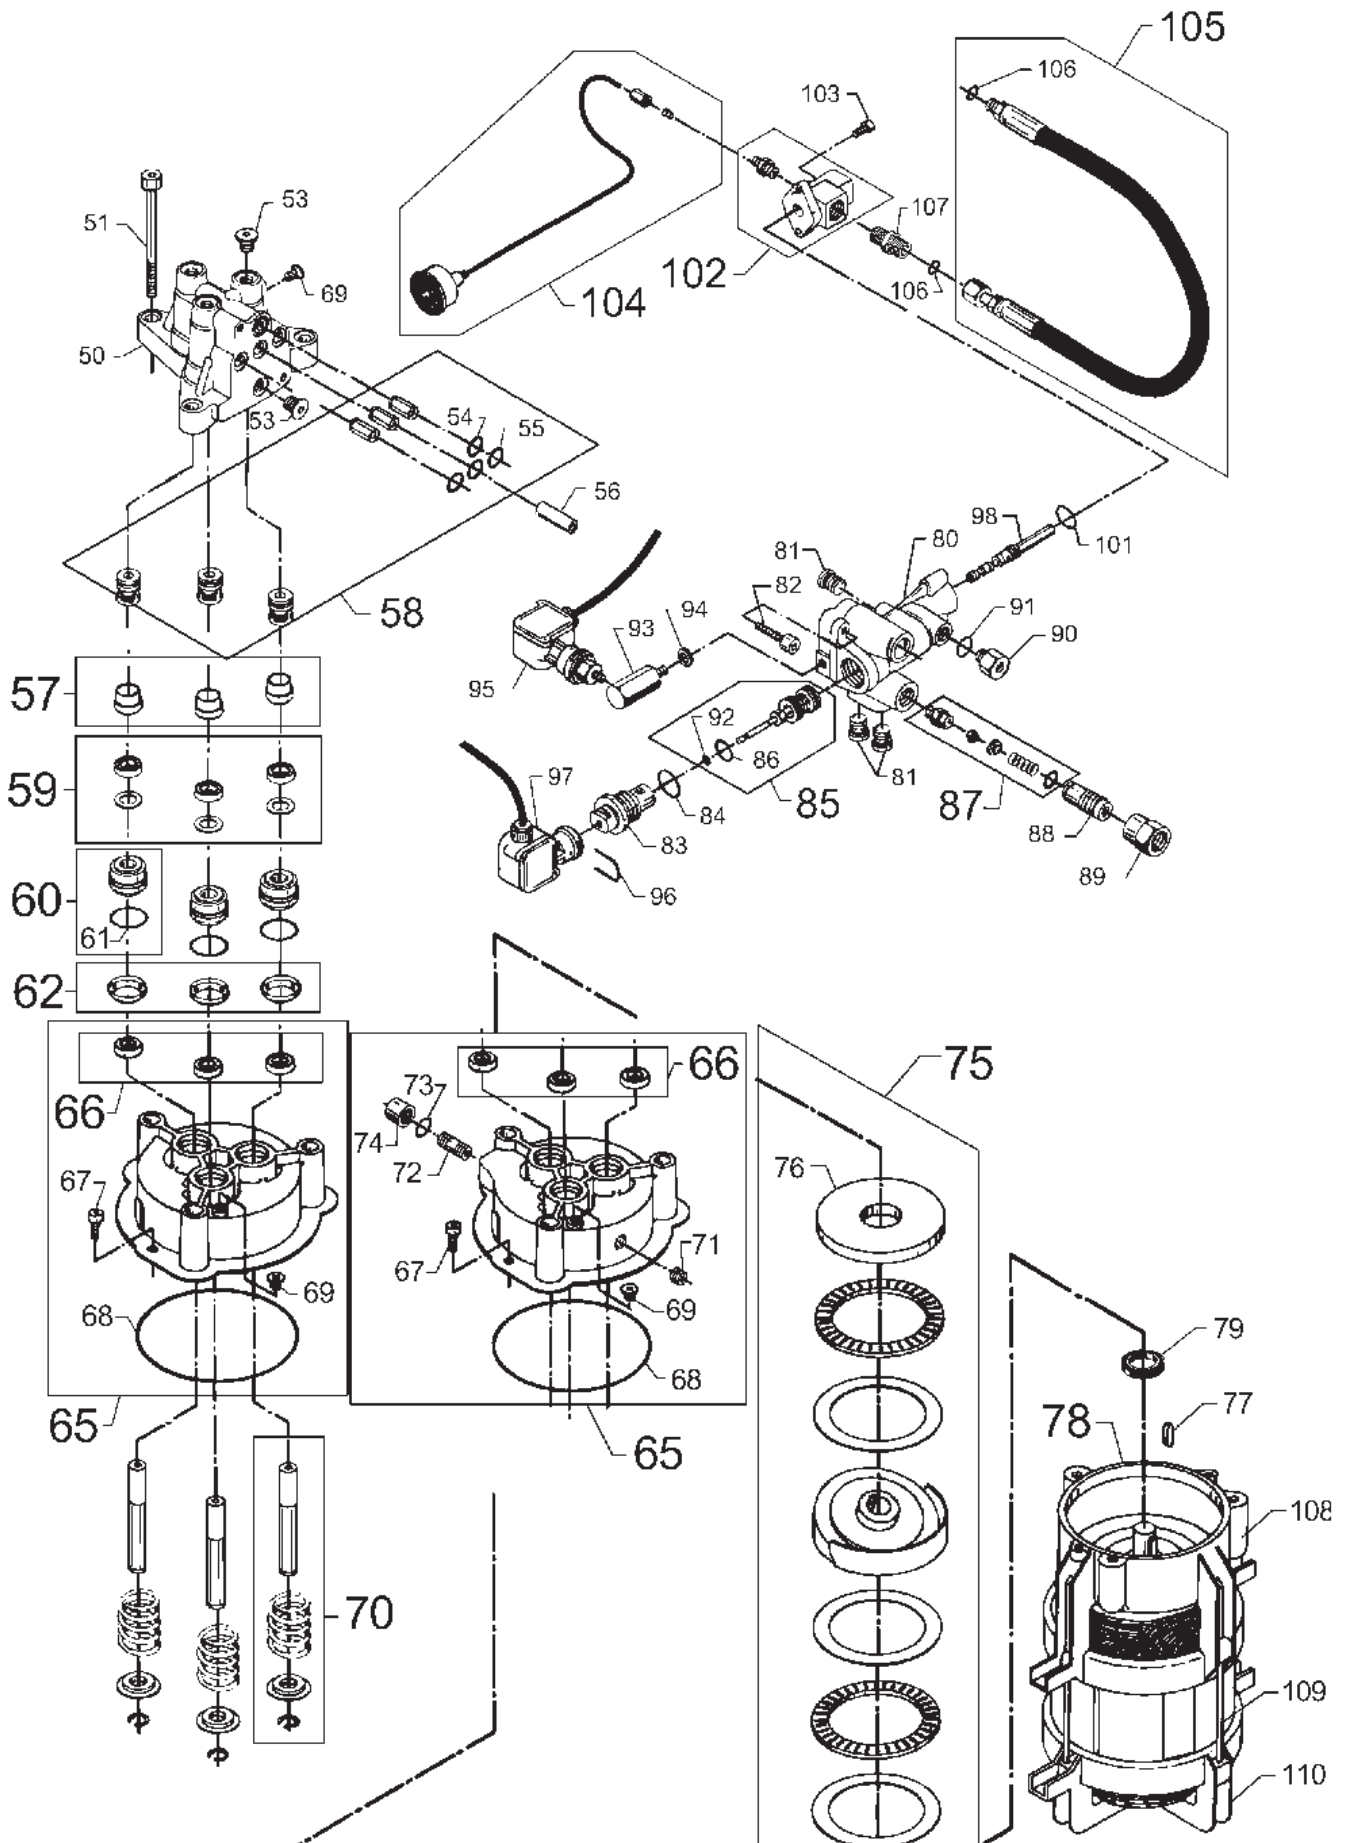

Motorpumpeneinheit

SCORPION, US

18-06-2012

ET-Liste-Nr.
SCORPION04

6

Ersatzteile auf www.gluesing.net

Motorpumpeneinheit

SCORPION, US

18-06-2012

ET-Liste-Nr.
SCORPION04

7

Pos	Artikelnr.	Me	Beschreibung	
50	6187132	1	Zylinderkopf	
51	1813393	3	Schraube M10 x100 8.8 DIN 912 St-Zn	
53	6180906	3	Verschlussschraube G1/4	
54	3001807	1	O-Ring 15,0 x 1,5 DIN 3770 NBR70	
55	3002003	3	O-Ring Ø13,1x1,6	
56	6120624	1	Distanzhuelse	
57	6183050	1	Distanzstueck f. Triton VPE	
58	1119209	1	Reparatursatz Ventilsystem (6 Ventile)	
59	1119212	1	Reparatursatz Stuetzring 3 Stück	
60	6180910	3	Druckring kompl.	
61	3004009	3	O-Ring 30,0 X 2,0 DIN 3770 NBR70	
62	6183051	1	Distanzstueck f. Triton VPE3	
65	6180911	1	n. m. lieferbar nicht mehr lieferbar	UP TO 28.04.99
65	6180947	1	Zylinderblock m, Manschette	FROM 28.04.99
66	1117642	1	U-Manschette 3 Stück	
67	1814573	2	Schraube M6 x 35 12.9 DIN 912 St-zn	
68	3003886	1	O-Ring 120,4 X 1,78 ARP AS 568 A NBR70	
69	6122313	2	Pfropfen mit O-Ring	
70	1119202	3	Reparatursatz fuer Keramik-Kolben	
71	1602325	1	Verschlussschraube G1/4 K Ms	FROM 28.04.99
72	6184810	1	Rohr-Nippel 1/4" nicht mehr lieferbar	FROM 28.04.99
73	3002185	1	O-Ring nicht mehr lieferbar	FROM 28.04.99
74	6184807	1	Verschlußkappe nicht mehr lieferbar	FROM 28.04.99
75	1119205	1	Rep.satz Taumelscheibe/La nicht mehr lieferbar	SCORPION US - UP TO 01.03.94
75	1119647	1	Rep,satz, Taumelscheibe/L agern	MAGNUM
75	1119649	1	Rep,satz, Taumelscheibe/L nicht mehr lieferbar	SCORPION US
76	6181518	1	Lagerscheibe	SCORPION US - UP TO 01.03.94
76	6182479	1	Lagerscheibe	
77	3202421	1	nicht mehr lieferbar Passfeder A 6x6x30 DIN	
78	6183387	1	Mot 2,6kW 60Hz 1x220V UL/ nicht mehr lieferbar	MAGNUM
78	6183389	1	nicht mehr lieferbar Motor 1x115V, 60Hz	SCORPION US
79	1119671	1	Reparatursatz fuer Wellendichtring	
80	6181477	1	Ventilgehäuse	
81	6180913	3	Verschlußpfropfen m. O-Ring	
82	1803345	2	SCREW M8X30	
83	6241526	1	Pfropfen f. Strömungsschalter	
84	3001963	1	O-Ring 22,0 x 3,0 SMS 1586 NBR70	
85	1119654	1	nicht mehr lieferbar Rep,satz, Kolben SCORP-US	
86	3003860	1	O-Ring 13,95X 2,62 ARP AS568A NBR70	
87	1118512	1	Reparatursatz Sicherheitsventil	
88	6100940	1	Justierschraube	
89	6100928	1	Gegenmutter	
90	6105533	1	Pfropfen