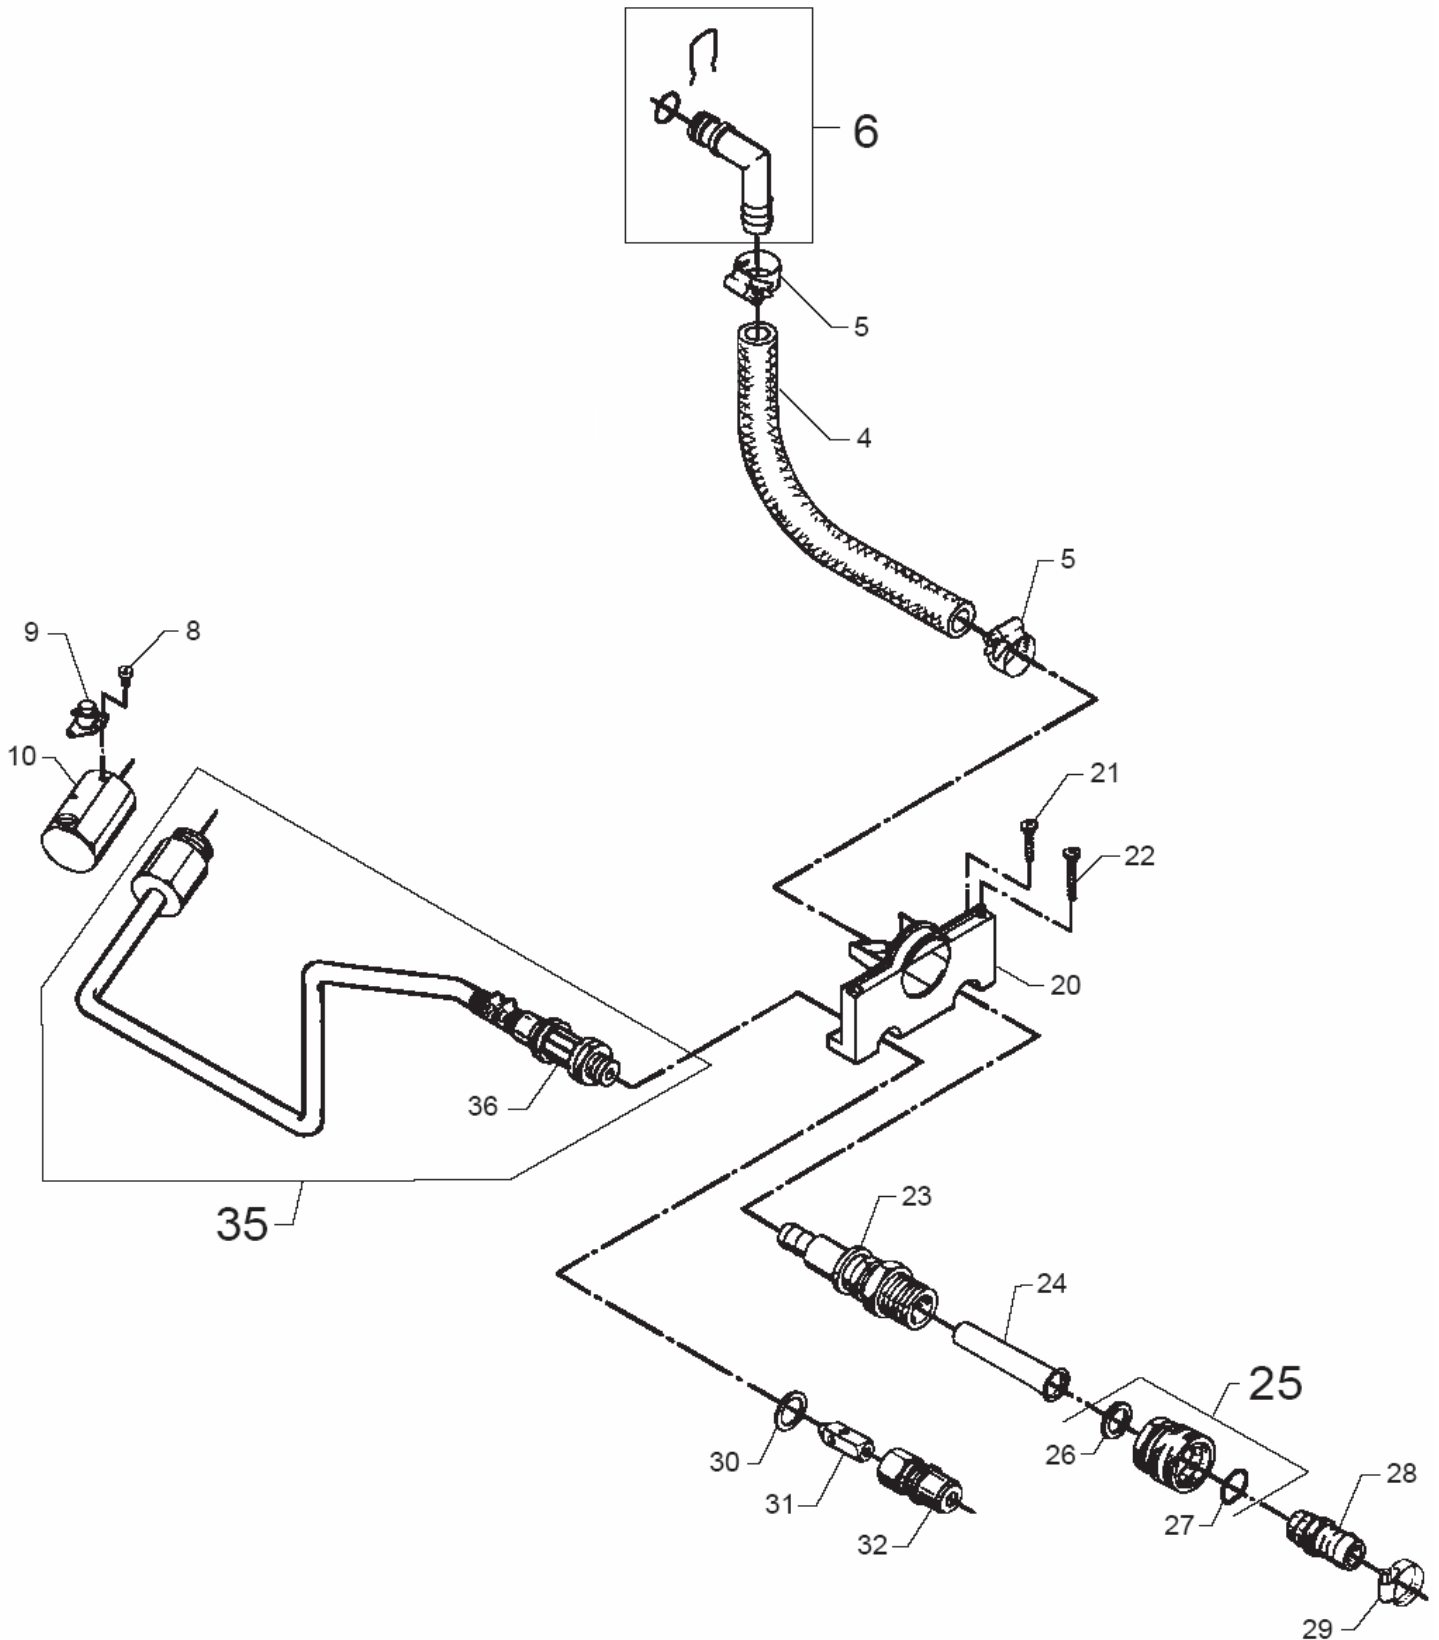

Water inlet/ outlet

SCORPION, US

18-06-2012

ET-Liste-Nr.
SCORPION10

14

Water inlet/ outlet

SCORPION, US

18-06-2012

ET-Liste-Nr.
SCORPION10

15

Pos	Artikelnr.	Me	Beschreibung
4	5206230	1	Schlauch Meterware $\varnothing 16/\varnothing 26$ schw. 12bar
5	8298	2	CW Schlauchschelle SGL 16 -27
6	1119210	1	Reparatursatz Einlasswinkel
8	1803139	2	Schraube M3 x 6 ISO 7045 St-zn
9	3821228	1	Thermostat mit Ausschalter 60C
10	6241250	1	Stutzen f, Kesseleinlass nicht mehr lieferbar
20	6184086	1	Manometerdeckel
21	1813633	4	Schraube EJOT- KB35x25 WN 1412 A2
22	1813633	2	Schraube EJOT- KB35x25 WN 1412 A2
23	6100937	1	Filtergehäuse
24	6100941	1	Filter
25	1602945	1	Kupplung kpl. 3/4" Wasserzulauf
26	3001237	1	Dichtring 24,5x16x3
27	3000320	1	O-Ring $\varnothing 20 \times 3$
28	1605955	1	Nippel
29	8298	1	CW Schlauchschelle SGL 16 -27
30	1801075	1	Dichtring $\varnothing 23,8 \times \varnothing 17,2 \times 2$
31	6101038	1	Kolben
32	1600493	1	Nippel 3/8", Schnellkupplung
35	1119272	1	nicht mehr lieferbar Rep.Satz f. Auslaufrohr
36	6184477	1	Gummibuchse