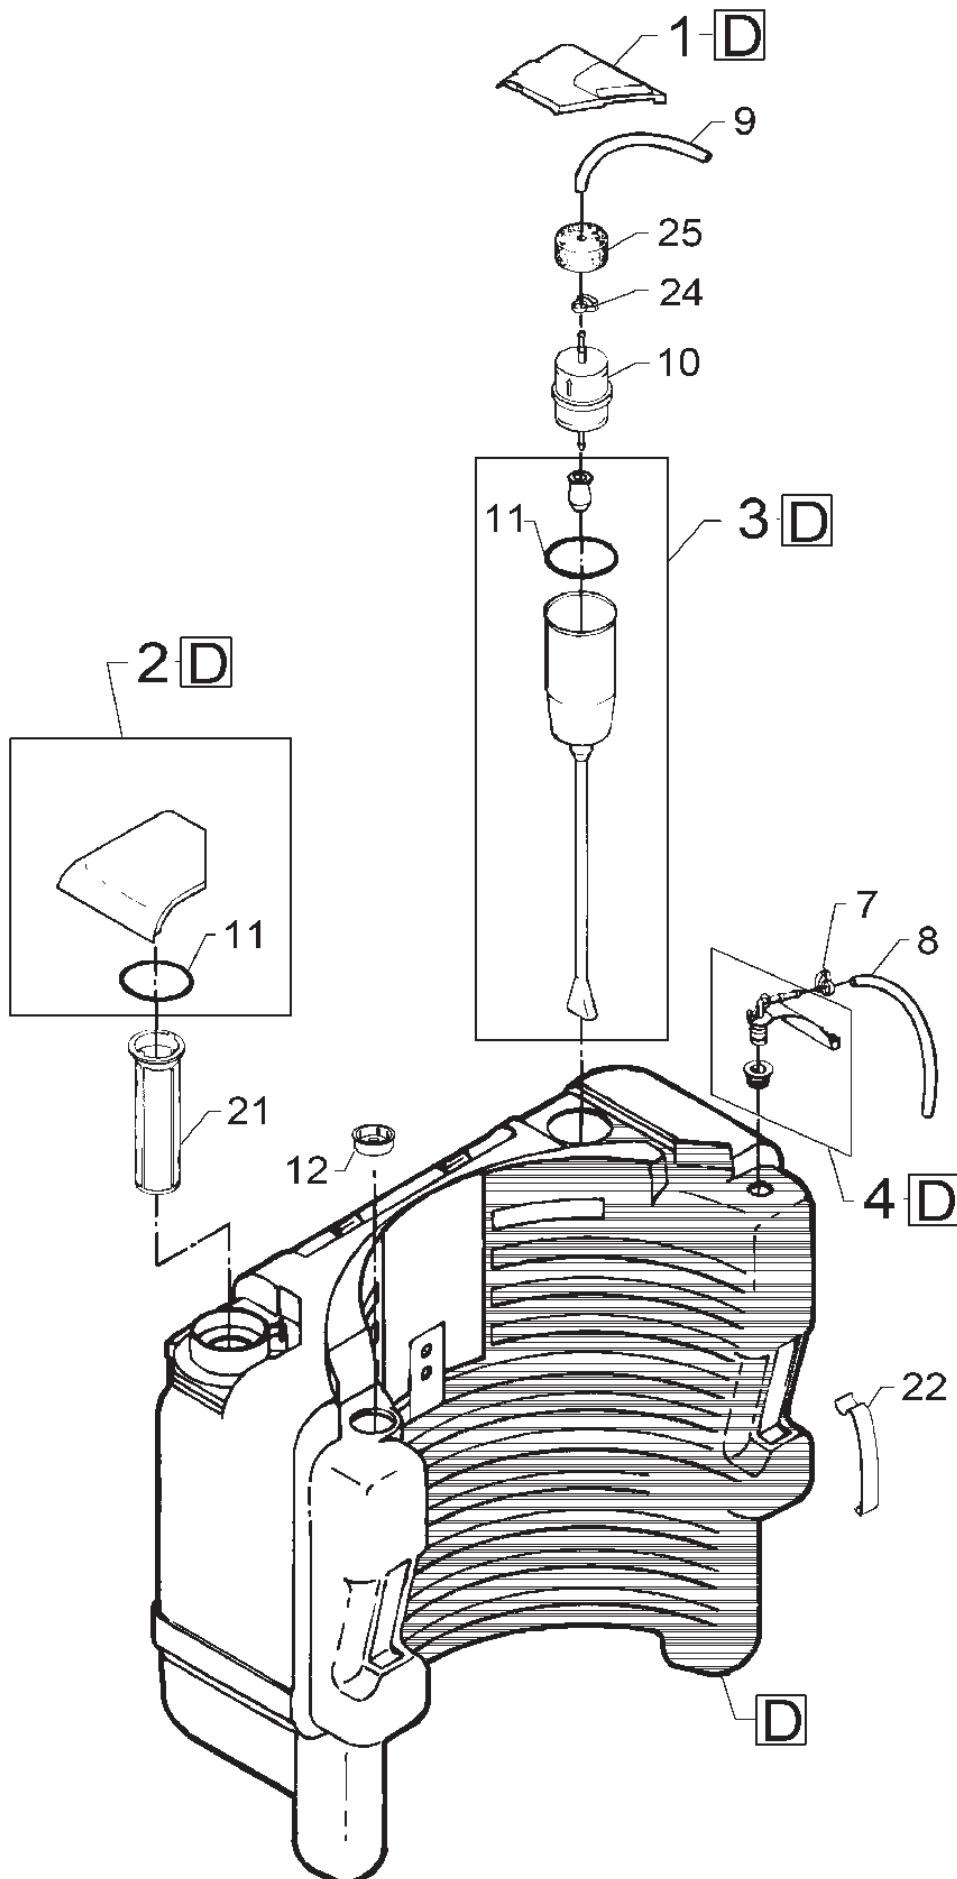

Brennstofftank

SCORPION, US

18-06-2012

ET-Liste-Nr.
SCORPION12

16

Brennstofftank

SCORPION, US

18-06-2012

ET-Liste-Nr.
SCORPION12

17

Pos	Artikelnr.	Me	Beschreibung
1	6184097	1	Deckel f. Filter
2	1119237	1	Deckel-Satz fuer Brennstofftank
3	1119238	1	Reparatursatz fuer Filterhalterung
4	1119239	1	Rep.satz Rueckfuehrungsdeckel
7	6184101	1	Schlauchschele
8	5226220	1	Schlauch Ø6x2,5 MEWA
9	2450006	1	Brennstoffleitung 1200mm
D	6184932	1	Brennstofftank kompl. nicht mehr lieferbar
10	6184100	1	Brennstofffilter
11	3003944	2	O-Ring 57,0 x 4,0 DIN 3770 NBR70
12	6184094	1	Start/Stopknopf
21	1604222	1	Tankeinfuellsieb P
22	2601565	2	Federschloss nicht mehr lieferbar
24	1810084	1	Schlauchschele Ø10,8-12 ,3
25	6184117	1	Schaumstoffkorken