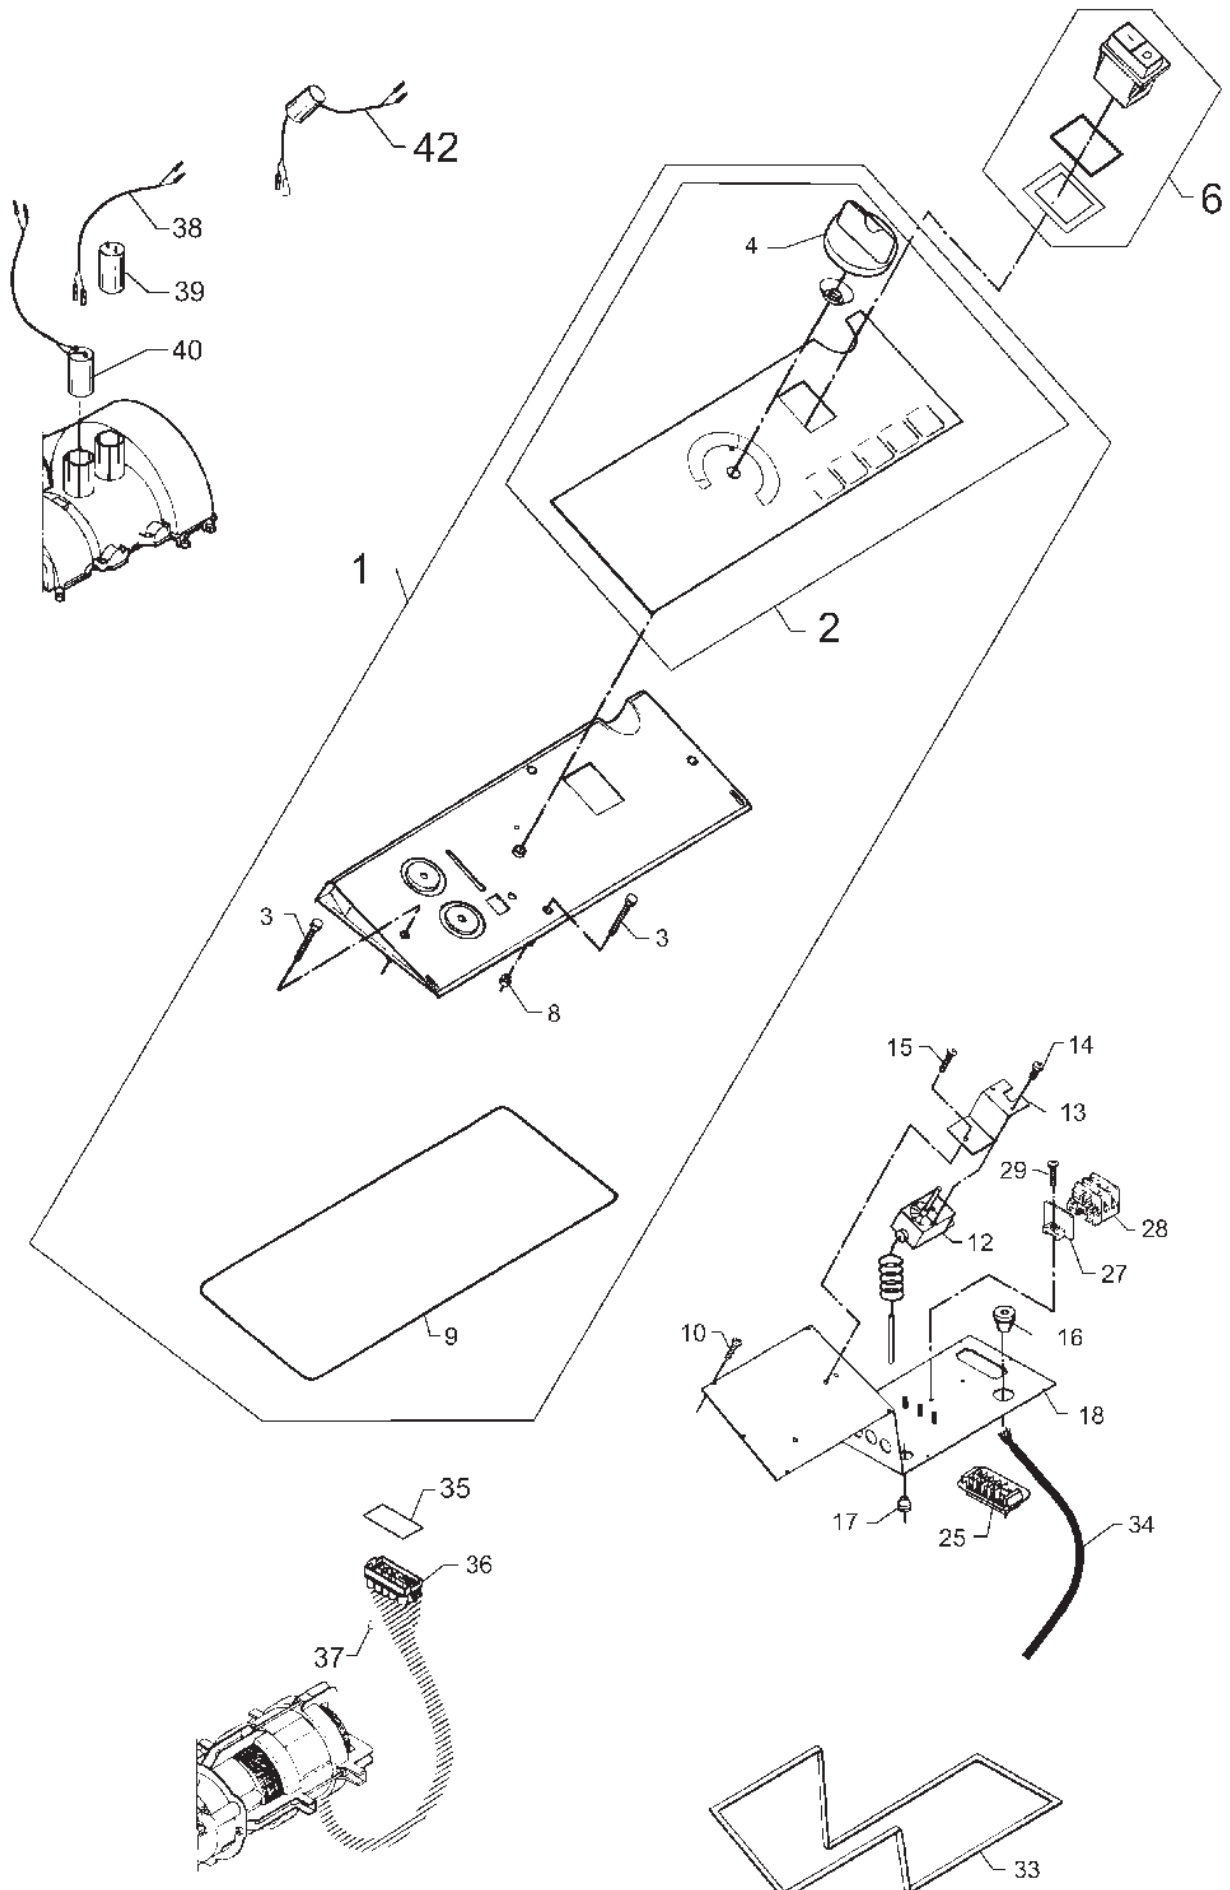

Elektrokomponenten

SCORPION, US

18-06-2012

ET-Liste-Nr.
SCORPION06

9

Ersatzteile auf www.gluesing.net

Elektrokomponenten

SCORPION, US

18-06-2012

ET-Liste-Nr.
SCORPION06

10

Pos	Artikelnr.	Me	Beschreibung	
1	1119420	1	Rep,satz, Armaturen Bret S nicht mehr lieferbar	SCORPION US
3	1813666	4	Schraube M5x45 nicht mehr lieferbar	
4	6180920	1	Temperaturgriff	SCORPION US
6	1119668	1	Rep,satz, S/S-Schalter SC O,USA	
8	1813195	4	Mutter M5 D IN 6923 St-zn	
9	6184110	1	nicht mehr lieferbar Dichtung	
10	1813617	8	EJOT SCREW KB35X14 WN1412 ST/SW	
12	3821226	1	Thermostat 25-95°C mit A bschaltung	
13	6241733	1	Beschlag nicht mehr lieferbar	
14	1800391	2	Schraube M4X6 GALV, DIN 7 985	
15	1800945	2	SCREW B6X13	
16	3803780	1	Stopfbuchse 10-14C	
17	3803764	1	Stopfbuchse TET 5-7C	
25	3820206	1	Motorstecker,Dreiecksscha lter	
27	3821356	3	Endverschluss nicht mehr lieferbar	
33	6184733	1	Dichtung nicht mehr lieferbar	
34	3821142	1	LTG Netz H07RN-F 3G1,5x 9 ,45 m.Stecker	MAGNUM
34	3821316	1	Netzkabel AWG12/3X11	SCOPION US
35	3821456	1	Dichtung f. Motorsteckdos e	
36	3820230	1	Motorstecker (innen)	
37	3820909	3	Pfropfen nicht mehr lieferbar	
38	6180275	1	CABLE/CAPACITOR L600	
39	3821063	1	nicht mehr lieferbar Kondensator	160 -200 ÄF - MAGNUM
39	3821216	1	Kondensator (Start) 315-3 50æF	315 -350 ÄF - SCORPION US
40	3821426	1	CAPACITOR OPERATION 100 ØØÄµF	100 ÄF - SCOPION US
40	3821427	1	Kondensator (Betrieb) 40æ F	40 ÄF - MAGNUM
42	1119612	1	Rep,satz Kondensatorleitu nicht mehr lieferbar	USA,CDN