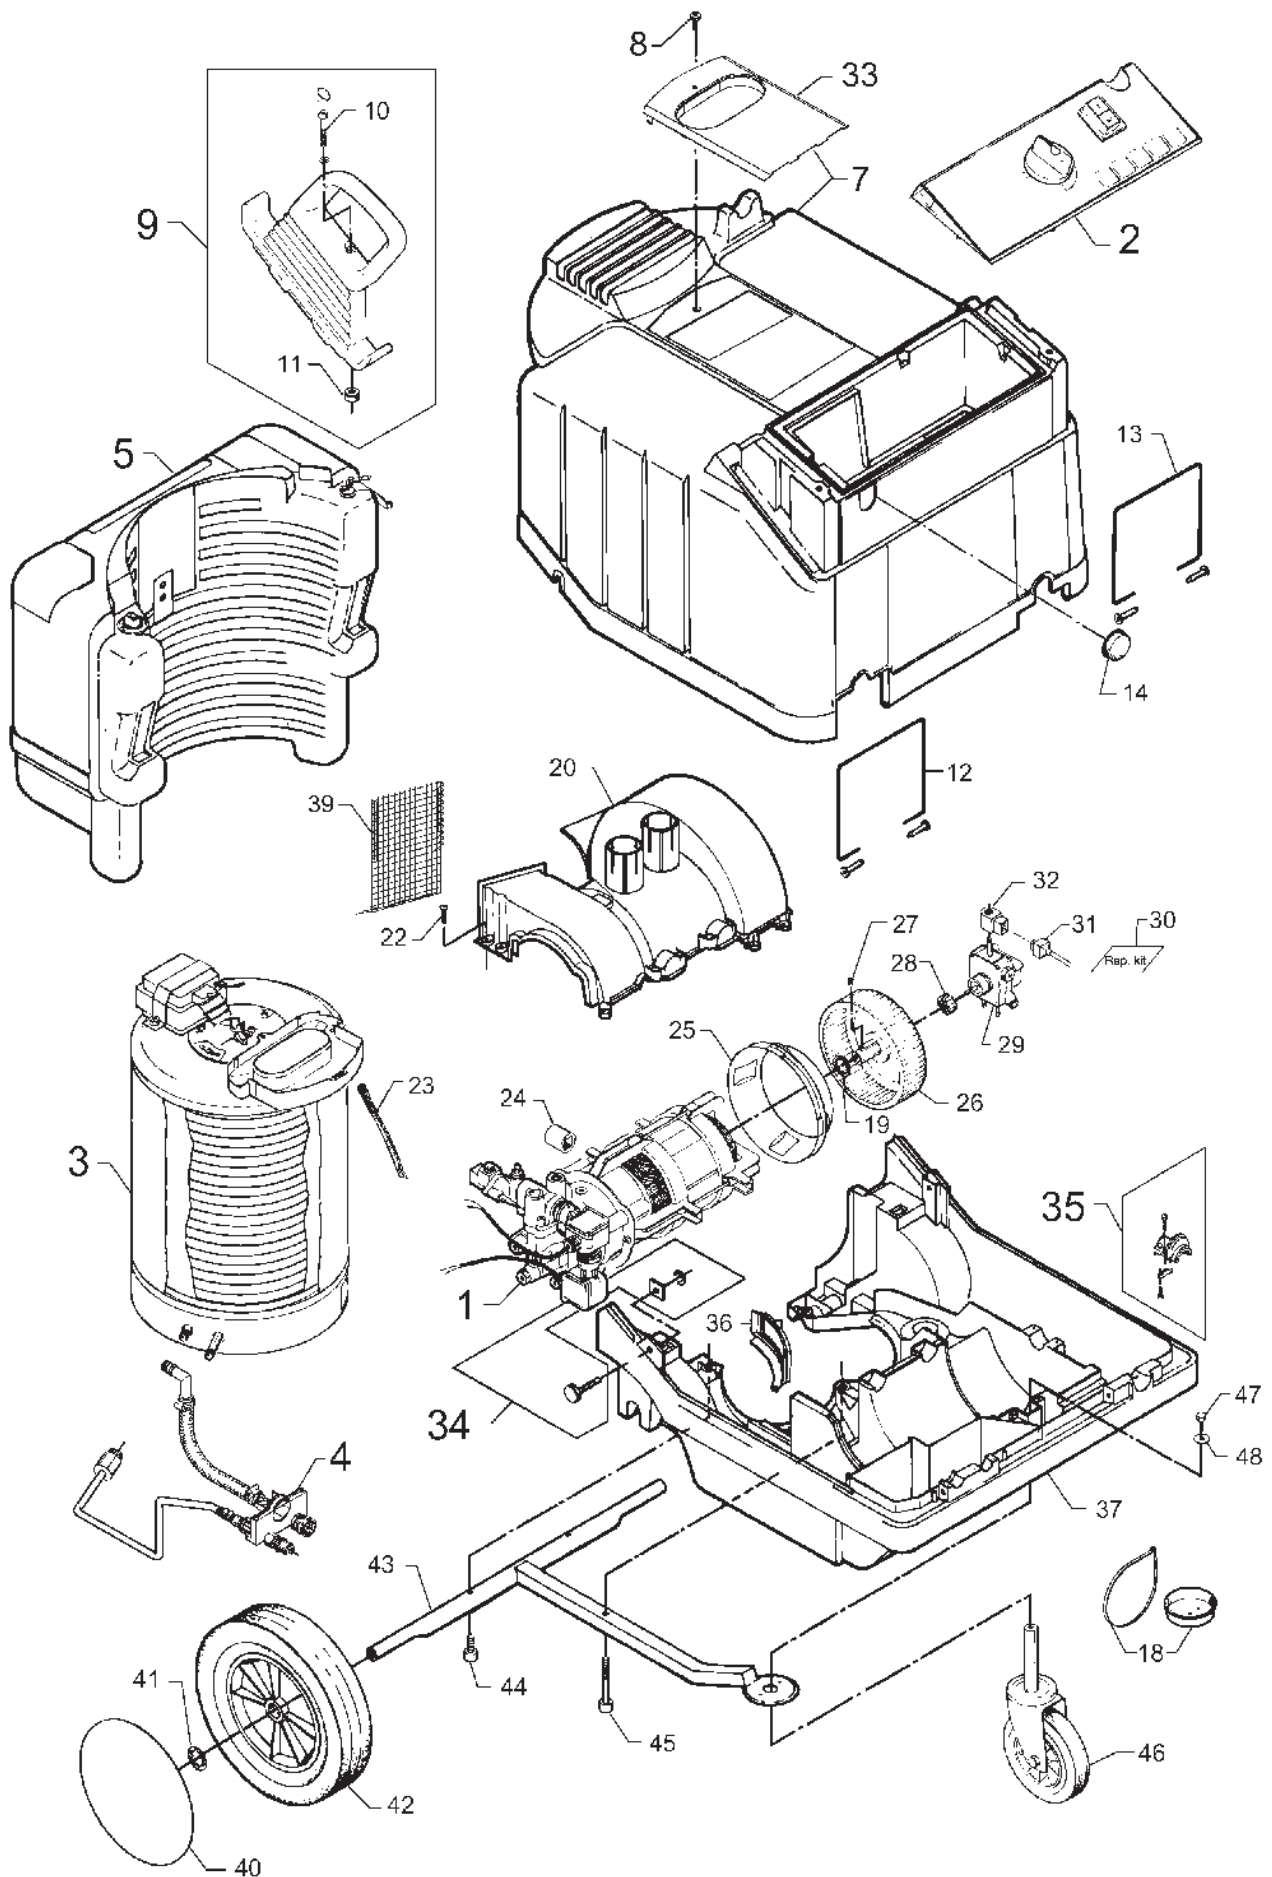

Gehäuse

SCORPION, US

18-06-2012

ET-Liste-Nr.
SCORPION02

3

Ersatzteile auf www.gluesing.net

Gehäuse

SCORPION, US

18-06-2012

ET-Liste-Nr.
SCORPIONUZ

4

Pos	Artikelnr.	Me	Beschreibung	
1		1	USE LINK	Motor pump unit
2		1	USE LINK	Control panel
3		1	USE LINK	Boiler
4		1	USE LINK	Water inlet and outlet
5		1	USE LINK	Fuel tank
7	6185942	1	n. m. lieferbar Gehaeuse mit Kesselschutz	
8	6184116	1	Schraube M6x14	
9	1119211	1	Rep.satz Handbuegel nicht mehr lieferbar	
10	1813385	2	SCREW 8X60 DIN 912 8.8 GALV	
11	6184920	2	nicht mehr lieferbar Mutter	
12	6184938	1	Scharnier links f. Gehaeuse	LEFT
13	6184937	1	Scharnier rechts f. Gehae nicht mehr lieferbar	RIGHT
14	6184094	1	Start/Stopknopf	
18	1119259	1	Pfropfsatz (98) nicht mehr lieferbar	
19	6184408	1	Zwischenstueck	
20	6184056	1	nicht mehr lieferbar nicht mehr lieferbar	
22	1813989	20	Schraube EJOT- KB35x16 WN 1412 A2	
23	6184736	1	Riemen nicht mehr lieferbar	
24	6184676	4	Swingungdoempfer nicht mehr lieferbar	
25	6184404	1	Luftrichter	
26	6184405	1	Geblaeserad	
27	1800325	1	Kraterschraube M8x10	
28	6184279	1	Kupplung	
29	101117977	1	Kraftstoffpumpe komplett 220V	220V - MAGNUM
29	3821339	1	FUEL UNIT 110V nicht mehr lieferbar	110V - SCORPION
31	6241838	1	Kabel f. Brennstoffpumpe, nicht mehr lieferbar	
32	3819919	1	n.m.l nicht mehr lieferbar	220V MAGNUM
32	3821339	1	FUEL UNIT 110V nicht mehr lieferbar	110V - SCOPION
33	6184329	1	Kesselschutzschirm	FROM 01.01.99
34	1119218	1	Reparatursatz fuer Gehaeuseschrauben	
35	1119219	1	nicht mehr lieferbar Rep.satz Zugentlastung	
36	6184403	1	Geblaesedichtung nicht mehr lieferbar	
37	6184058	1	Chassis	
39	6184806	1	nicht mehr lieferbar Gitter f. Lufteinlass	
40	6184136	1	Radkappe ALTO-blau	
41	1813799	2	Federtellerscheibe	
42	6184074	1	Rad Ø300	
43	6184200	1	Radbeschlag	
44	1802636	2	SCREW M6X12	
45	1814573	1	Schraube M6 x 35 12.9 DIN 912 St-zn	
46	6241052	1	Lenkrolle 150	
47	2753	1	CW Sechskantschraube M8x 20 ISO 4017 zn	
48	1813377	1	nicht mehr lieferbar Scheibe 8,4X25X2	

Ersatzteile auf www.gluesing.net