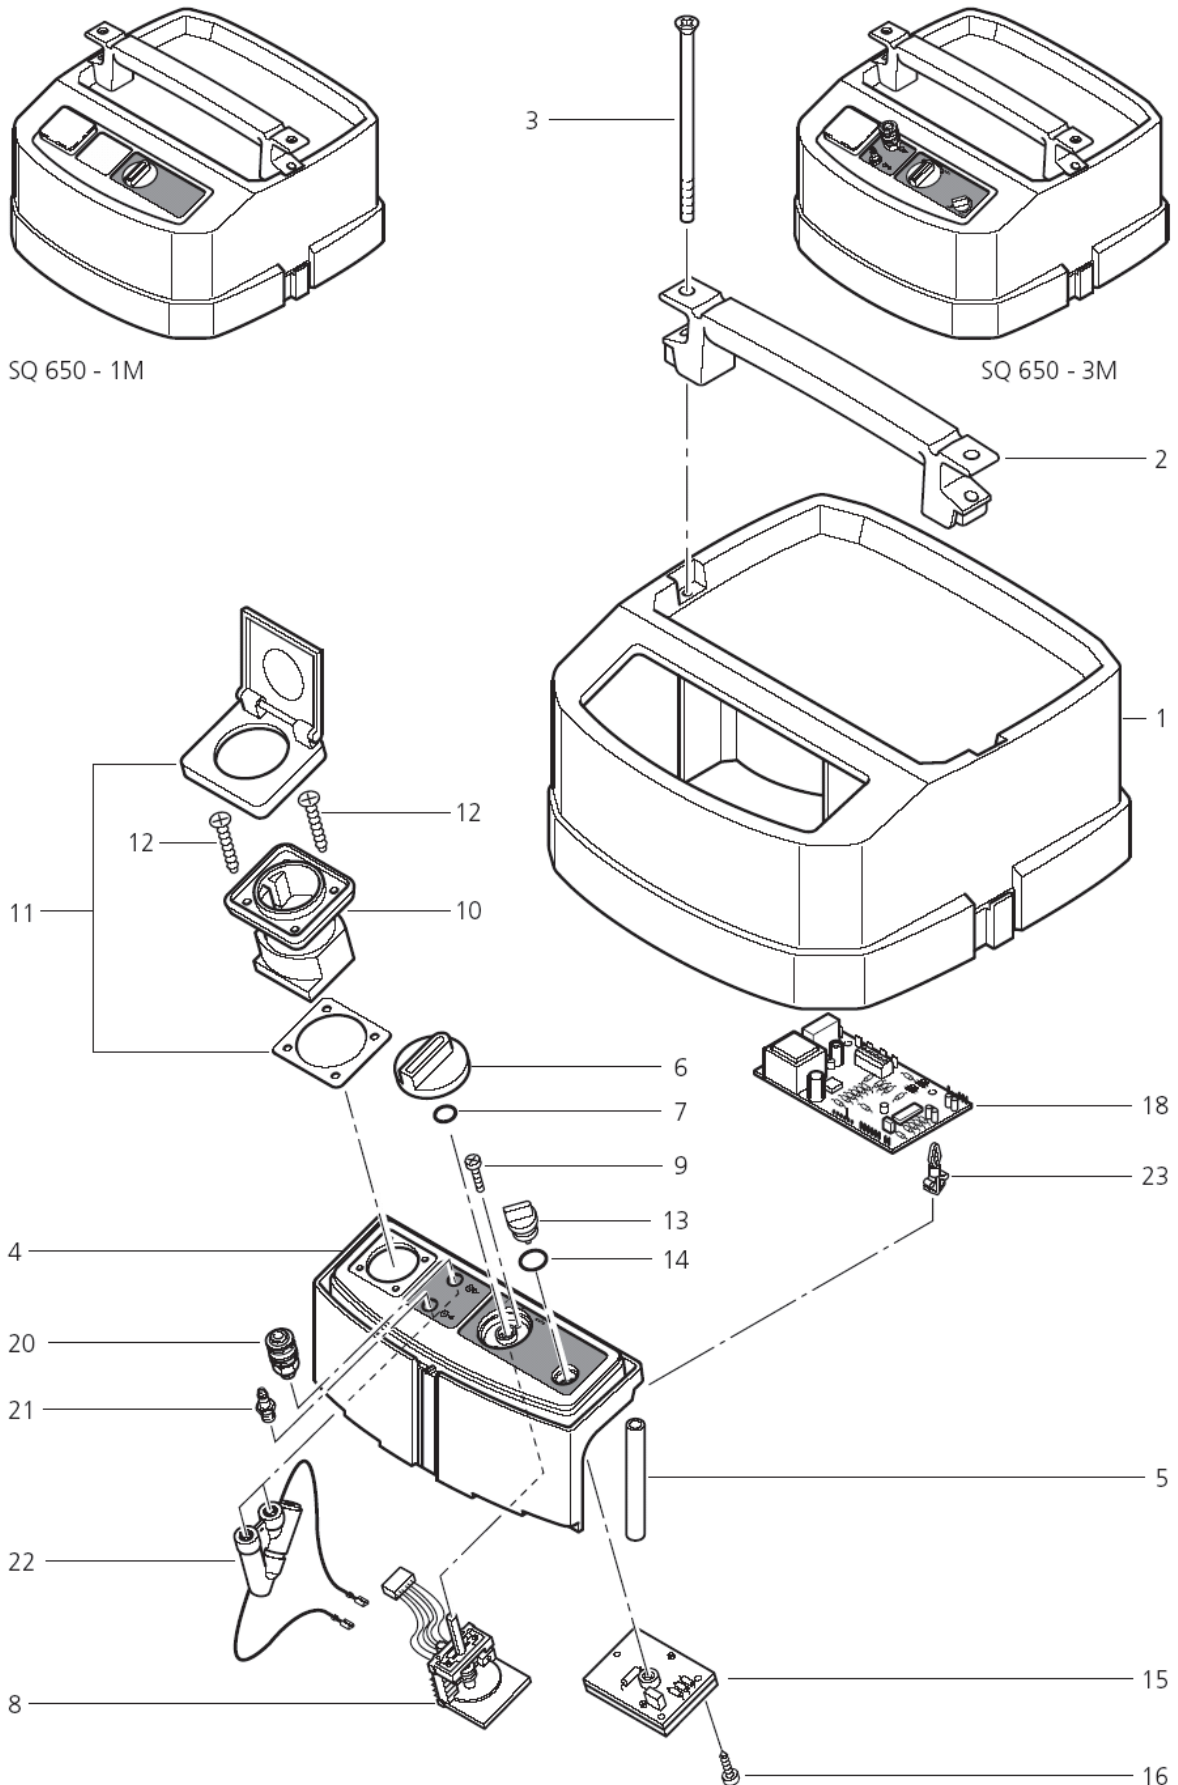

SQ 650-1M, -3M

Gehäuse	3
Luftverteiler	5
Soundproofer liner	7
Rahmen	9
Suction hose + hose socket	11

Gehäuse

SQ 650-1M, -3M

26-09-2012

ET-Liste-Nr.
SQ6501M02

3

SQ650-1M
SQ650-3M

SQ650-3M
Koaxial

Ersatzteile auf www.gluesing.net

Gehäuse

SQ 650-1M, -3M

26-09-2012

ET-Liste-Nr.
SQ6501MU2

4

Pos	Artikelnr.	Me	Beschreibung	
1	44172	1	Haube SQ 5/6	t
2	42840	1	Handgriff SQ/SR RAL 9005	PP-GF
3	11257	1	SHR SENK- M6X90 DIN 966	VA
4	65297	1	Schaltkasten	
4	65298	1	Schaltkasten	
5	46247	1	Huelse D10x2x75,2	P P
6	243611	1	Drehknopf	
7	9868	1	O-Ring Ø10x2,5	
8	107402617	1	Drehschalter Set	SQ 650-1M
8	25450	1	Schalter	SQ 650-3M
9	18274	1	Senkschraube M4x12	
10	46296	1	Steckdose Schuko	*EU*
10	48278	1	Steckdose *GB*	*GB,230V*
10	48287	1	Steckdose *CH*	*CH*
11	107402628	1	Abdeckung Chassis Kit	
12	11254	1	CW Ejotschraube KA35x10 WN1411 St/zn	
13	43694	1	Drehknopf fuer Poti SQ/SR RAL 9005	PO SQ 650-3M
14	107400576	1	O-Ring 21x1.5	SQ 650-3M
15	46929	1	Drehzahlregelung 230V	SQ 650-3M
16	4036	1	Blechschrabe 2,9x9,5	SQ 650-3M
18	54898	1	El. Stromungsmessung 230 V	SQ 650-3M
18	60465	1	Strömungsmesser 230V	SQ 650-1M
20	14808	1	Schlauchkupplung G1/4"	SQ 650-3M
20	25437	1	Muffennippel G1/4-R1/4 CuZn-Ni	SQ 650-3M KOAXIAL
21	14809	1	Kupplungsstecker G1/4"	SQ 650-3M
21	25437	1	Muffennippel G1/4-R1/4 CuZn-Ni	SQ 650-3M KOAXIAL
22	107402622	1	Durchflussregelung Set	SQ 650-3M
23	31663	1	CW Printplattenhalter L=4,8/°4/°4,7 PA	