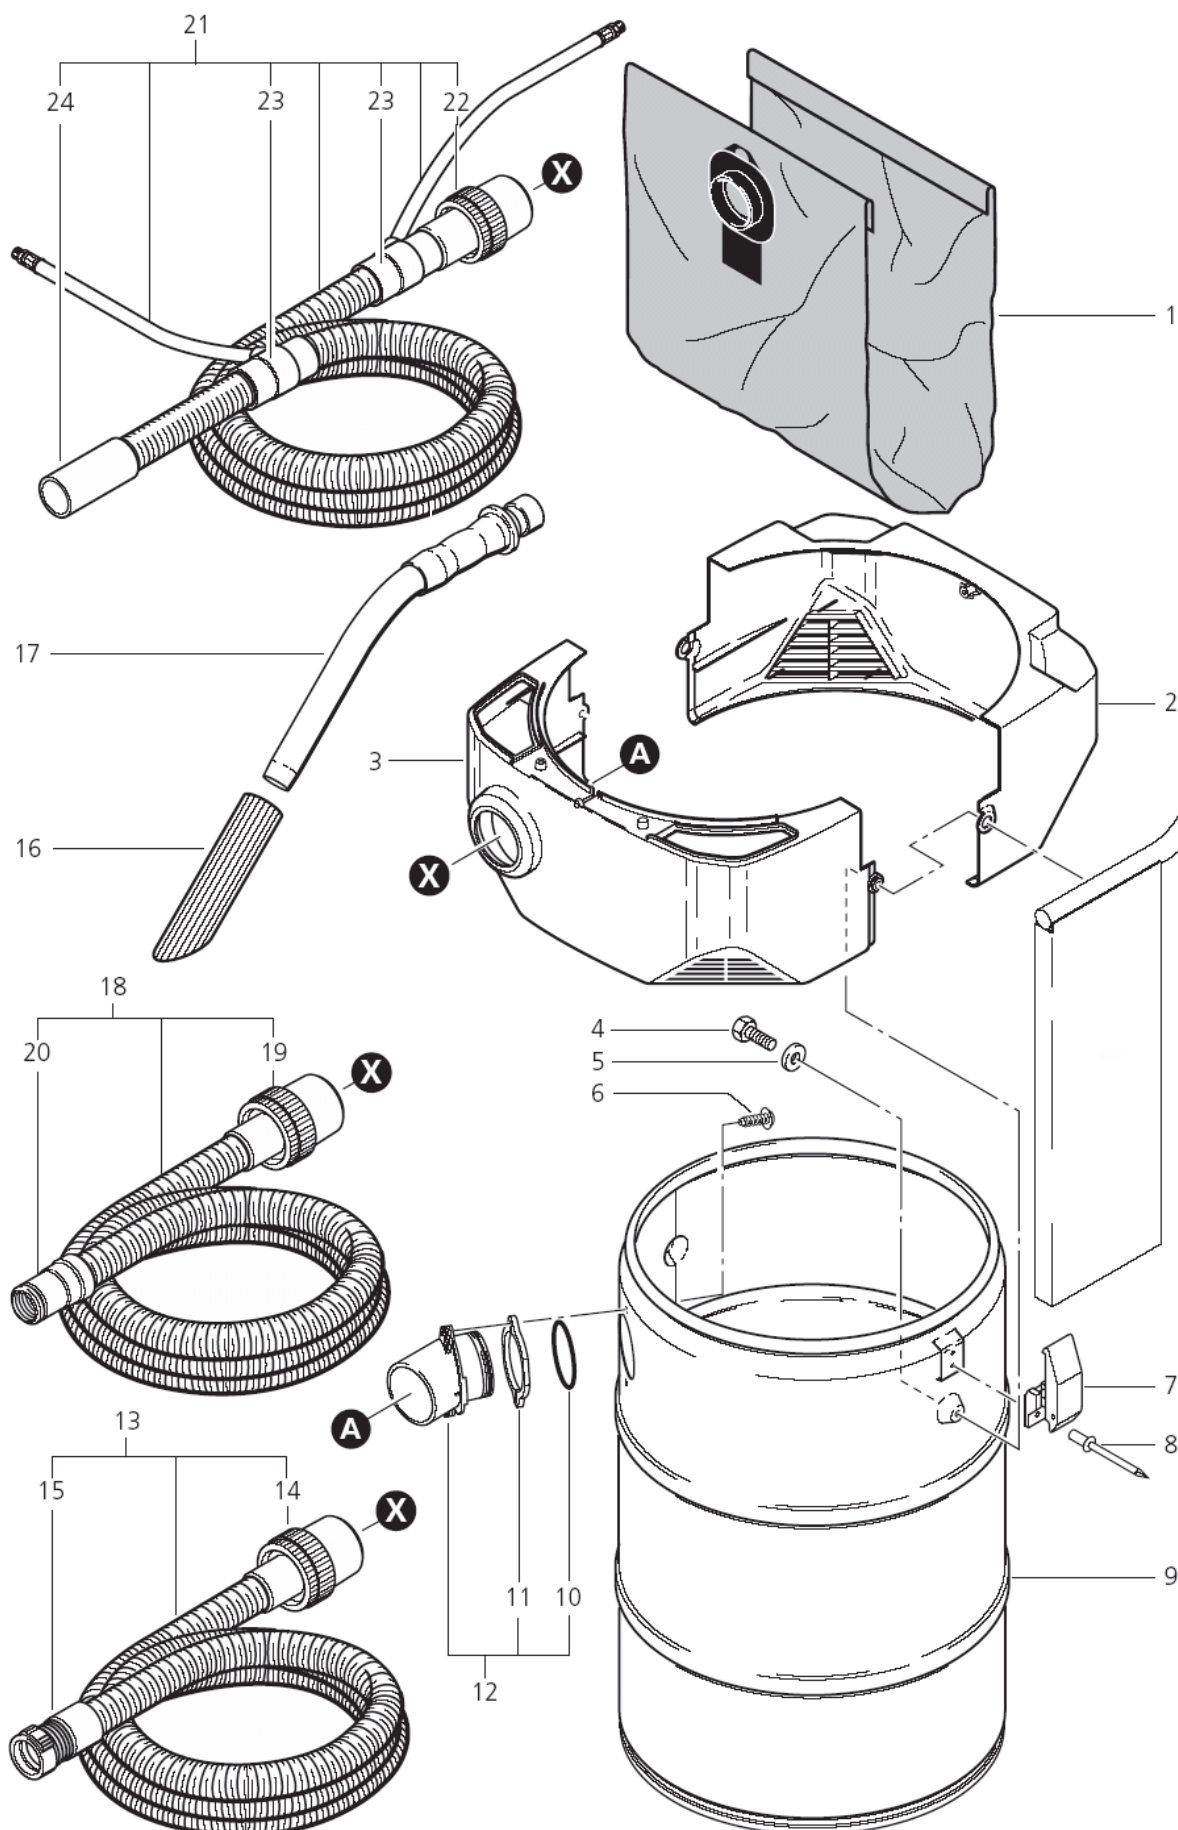

Suction hose + hose socket

SQ 650-1M, -3M

26-09-2012

ET-Liste-Nr.
SQ6501M10

11

SQ650-1M
SQ650-3M
SQ650-3M
Koaxial

Ersatzteile auf www.gluesing.net

Suction hose + hose socket

SQ 650-1M, -3M

26-09-2012

ET-Liste-Nr.
SQ6501M10

12

Pos	Artikelnr.	Me	Beschreibung	
1	47429	1	Filtersack SQ6 Set 5	
2	60737	1	Gürtel hinten SQ6 RAL9005	
3	60738	1	Guertel vorne SQ6 RAL900 5	AB
6	11565	1	CW Ejotschraube KB50x18 WN1411 A2	
7	19880	1	Verschlussklammer antista t. PP	
8	11691	1	Niet 4x10x8	
9	60739	1	nicht mehr lieferbar Schmutzbehaelter	
10	29191	1	Dichtring 60,2x64,2x2,3	PE-LD
11	46223	1	Ring D64xD78x5	EPDM
12	60059	1	Fitting ø50	
13	46948	1	Saugschlauch 36x3000 Kp	SQ 650-1M
14	15102	1	Muffe Ø36/50 Drehbar	SQ 650-1M
15	46690	1	Quickmuffe Ø36	SQ 650-1M
16	5067	1	Schrägrohrdüse D36x190	SQ 650-1M
17	46691	1	Handrohr gebogen D36 VA	SQ 650-1M
18	15325	1	Saugschlauch 27x3500 AS	SQ 650-3M
19	15369	1	Muffe Ø27/50 Drehbar	SQ 650-3M
20	107404520	1	Werkzeugadapter AS D27/36	SQ 650-3M
21	26601	1	Schlauch-Garnitur D32	SQ 650-3M KOAXIAL
22	30928	1	Muffe Ø32/50 Drehbar	SQ 650-3M KOAXIAL
23	26309	1	Muffe m.Abzweig Ø32	SQ 650-3M KOAXIAL
24	60033	1	Muffe Ø32	SQ 650-3M KOAXIAL