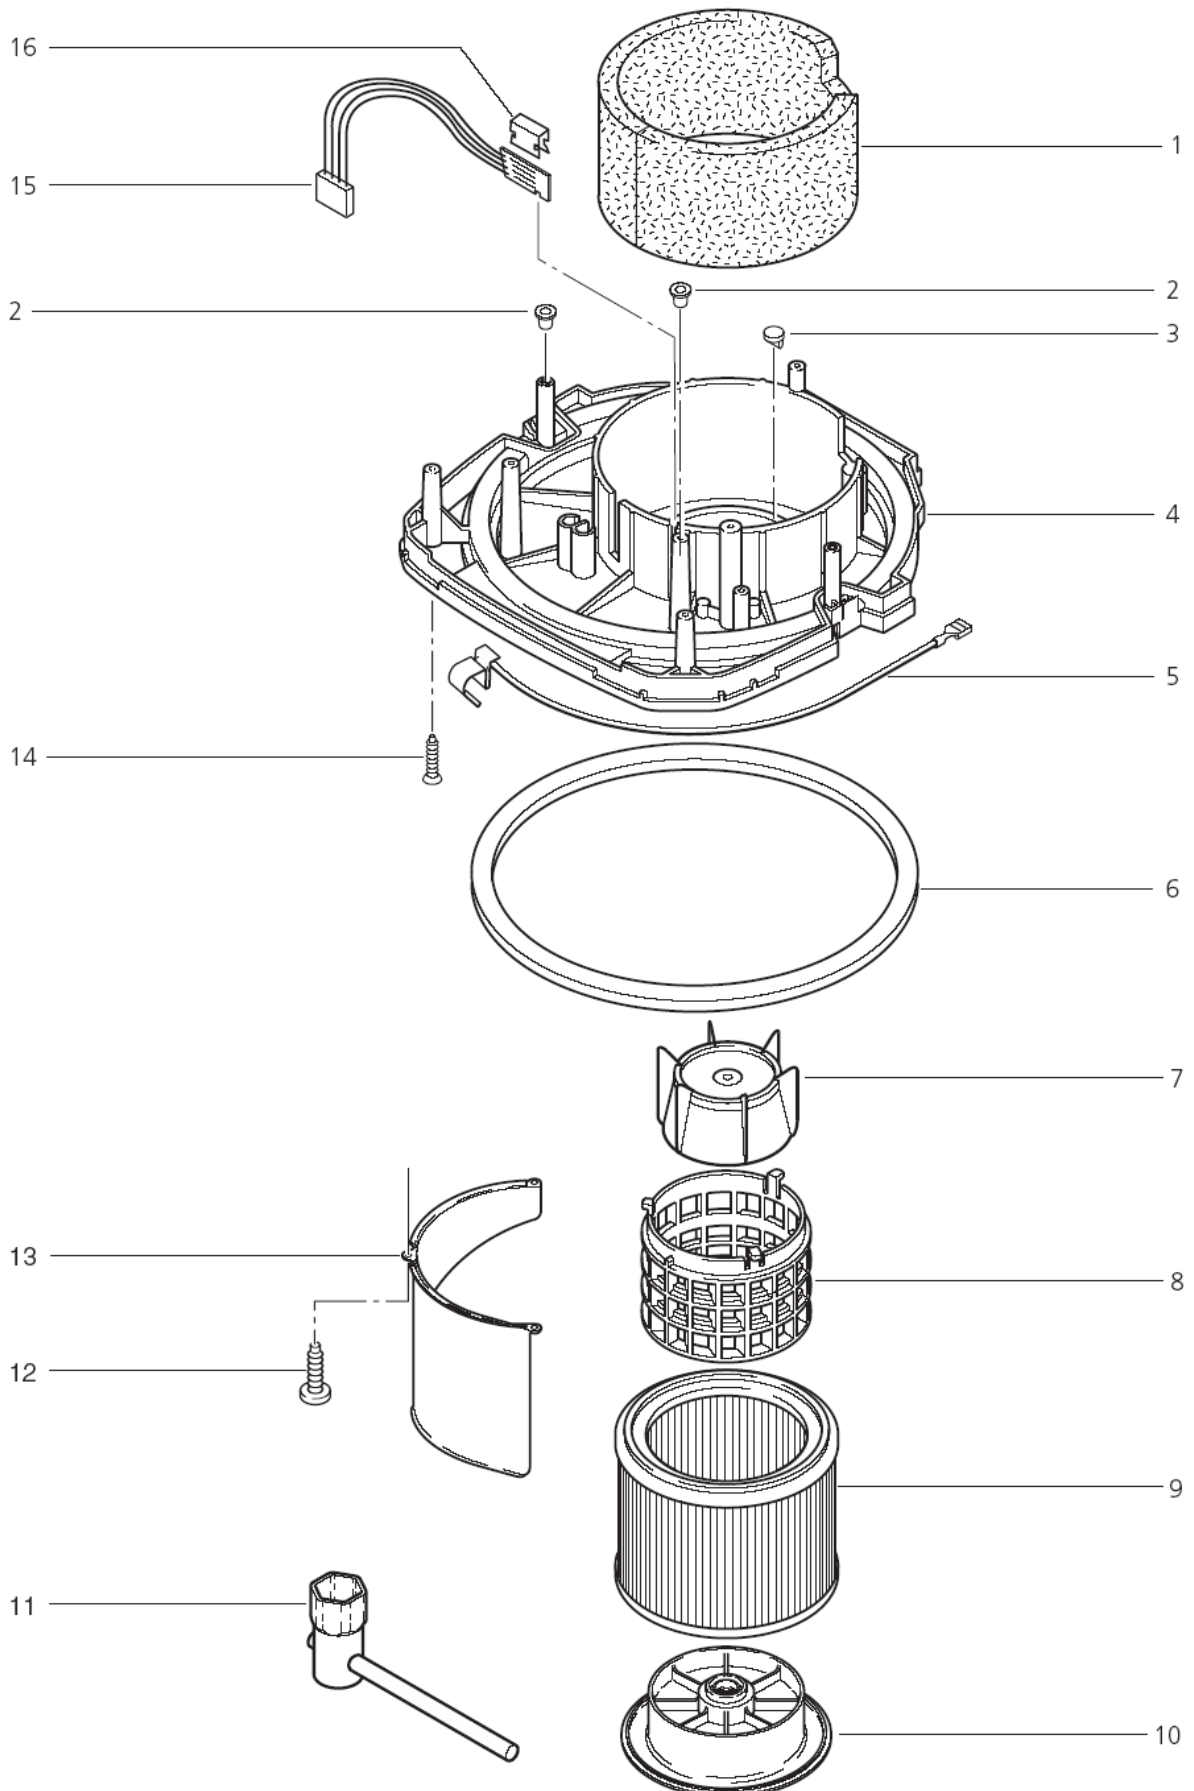

Soundproofer liner

SQ 650-1M, -3M

26-09-2012

ET-Liste-Nr.
SQ6501M06

7

SQ650-1M
SQ650-3M

SQ650-3M
Koaxial

Ersatzteile auf www.gluesing.net

Soundproofer liner

SQ 650-1M, -3M

26-09-2012

ET-Liste-Nr.
SQ6501M06

8

Pos	Artikelnr.	Me	Beschreibung
1	47014	1	Daemmplatte 660x120x20 S Q/SR
2	48414	1	Stopfen D5,5XD8X0,8x6,5 rot PE
3	46640	1	Scheibe D16,1x2 Steg14
4	44239	1	Traegerplatte SQ/SR PP
5	26792	1	Feder Kontakt m. Aderleitung
6	11222	1	Dichtring 353x377x14 CR
7	11835	1	Schwimmer XL PP
8	46418	1	Filterstuetzkorb 134mm la ng PA6.
9	60077	1	Filterelement "M"
10	60241	1	Filterspannscheibe
11	107400755	1	Sechskantschlüssel
12	11565	1	CW Ejotschraube KB50x18 WN1411 A2
13	60245	1	Abweiser
14	11253	1	Schraube 5x20
15	107402621	1	FLOW SENSOR KIT
16	11286	1	STECKKLAMMER