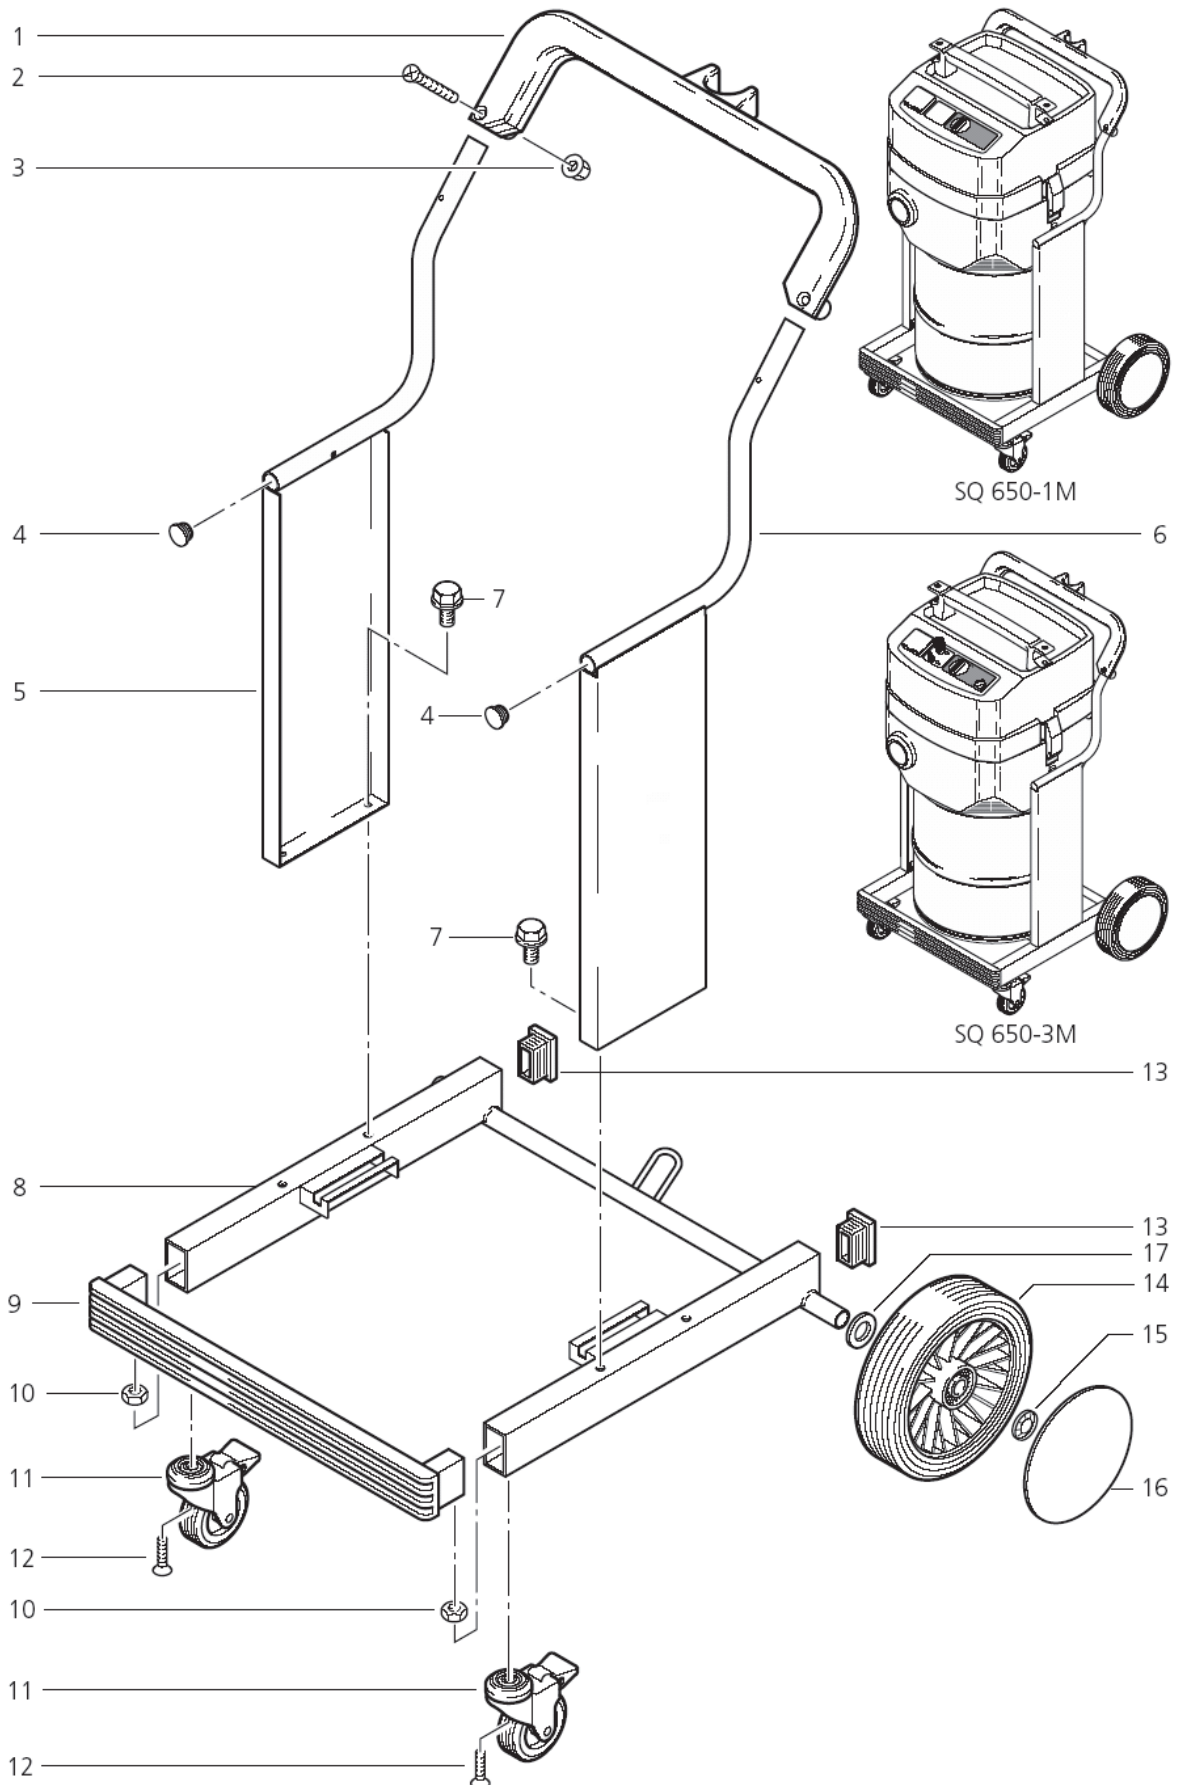

Rahmen

SQ 650-1M, -3M

26-09-2012

ET-Liste-Nr.
SQ6501M08

9

SQ650-1M
SQ650-3M

SQ650-3M
Koaxial

Ersatzteile auf www.gluesing.net

Rahmen

SQ 650-1M, -3M

26-09-2012

ET-Liste-Nr.
SQ6501M08

10

Pos	Artikelnr.	Me	Beschreibung
1	46134	1	Schubbuegel SQ6 RAL9005 PA
2	17737	1	Senkschraube M6x40
3	12496	1	Sechskantmutter M6
4	60767	1	Lamellenstopfen
5	65267	1	Blende "SQ650" rechts blau
6	65266	1	Blende SQ650 links blau o. Aufdruck
8	60741	1	Grundrahmen
9	46301	1	Blende SQ 600/ SR 300 47 5x50 schwarz PP
11	11474	1	Lenkrolle m. Festh. D75
12	30738	1	Schraube M8x30 ISO 10642
13	7895	1	KUNSTSTOFFKAPPE 50X30
14	48647	1	Rad D200x54x33 PA-Felge
15	47302	1	Klemmring Ø28,6/Ø20x1,3
16	65213	1	Radkappe ø133 blau Col.10 (Ers. f. 46490)