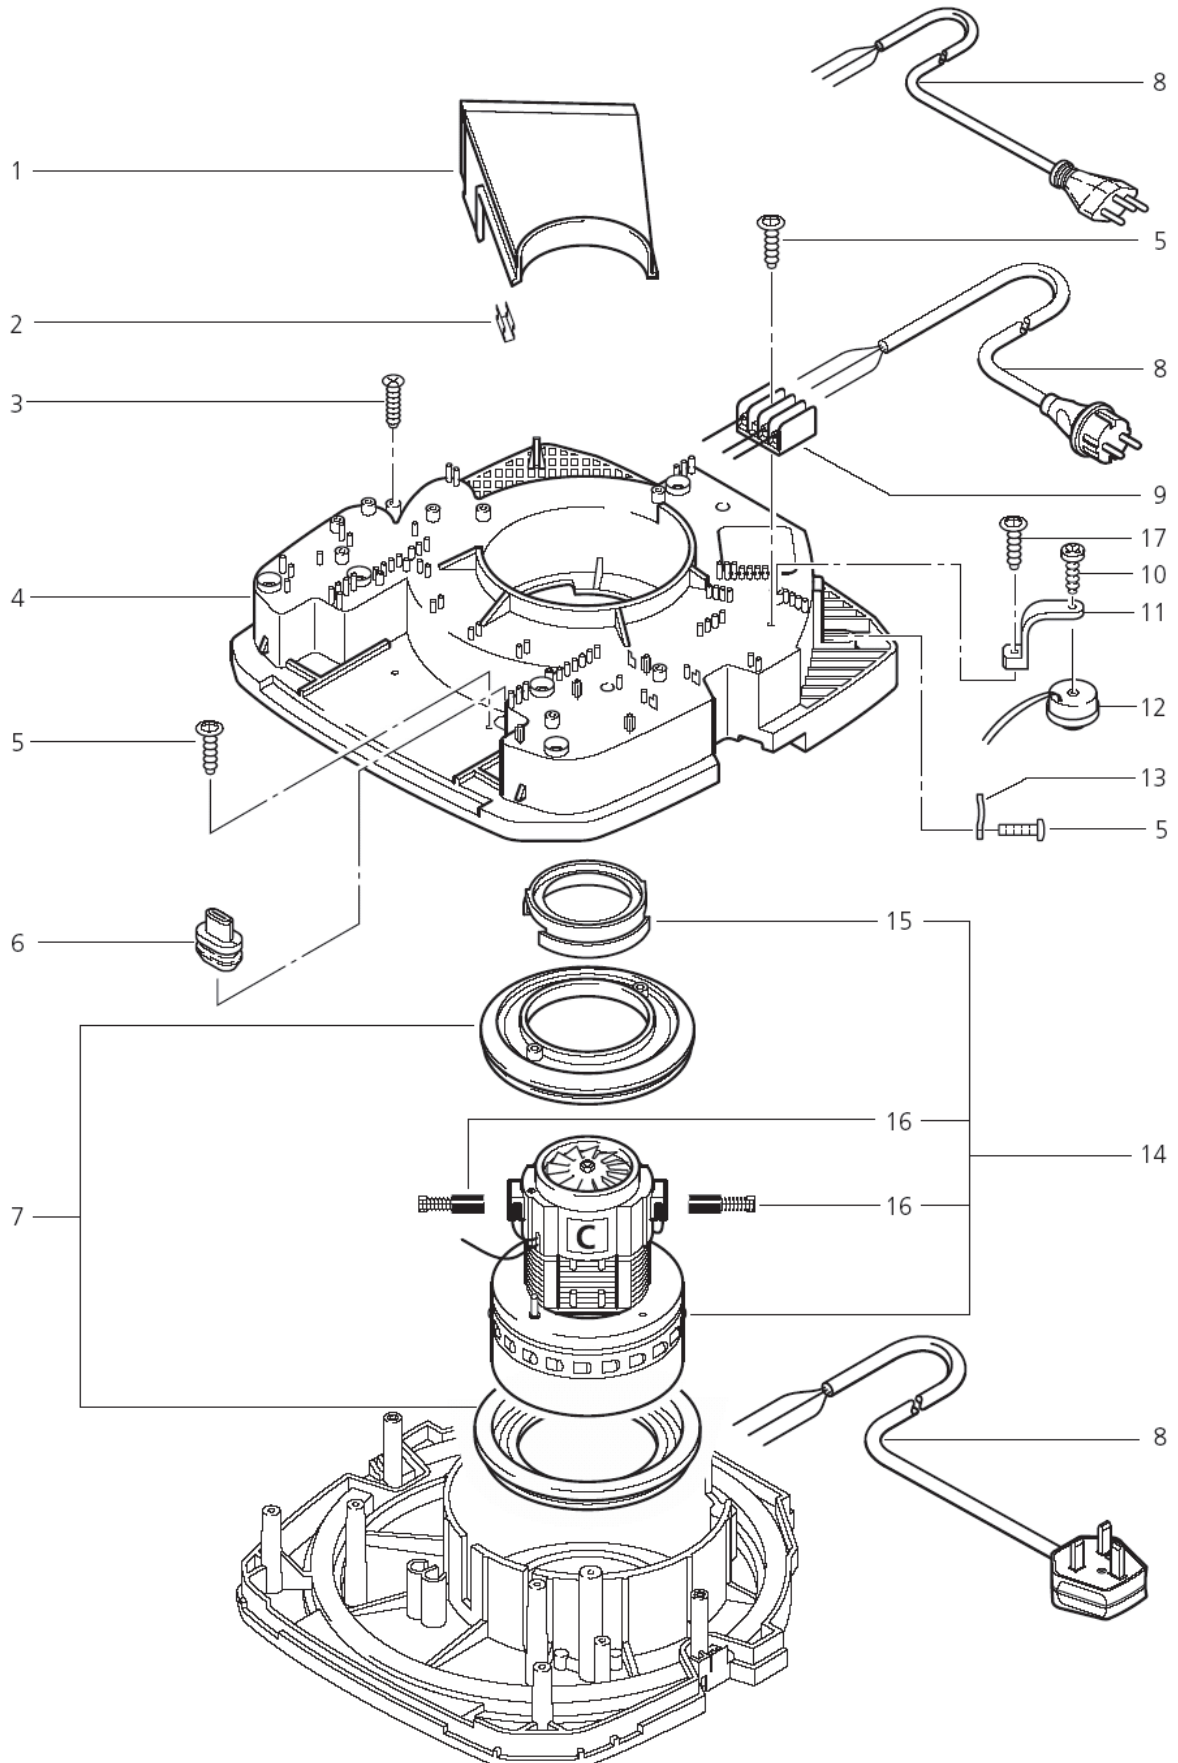

Luftverteiler

SQ 650-1M, -3M

26-09-2012

ET-Liste-Nr.
SQ6501M04

5

SQ650-1M
SQ650-3M

SQ650-3M
Koaxial

Ersatzteile auf www.gluesing.net

Luftverteiler

SQ 650-1M, -3M

26-09-2012

ET-Liste-Nr.
SQ6501M04

6

Pos	Artikelnr.	Me	Beschreibung
1	11785	1	Luftleitwinkel kpl. mit D aemmplatte
2	11286	1	STECKKLAMMER
3	11253	1	Schraube 5x20
4	44240	1	Spannplatte SQ/SR PP-TV20
5	11256	1	CW Ejotschraube KA35x18 WN1411 St/zn
6	44917	1	Kabeltülle
7	28875	1	Motorlagerring Set
7	42538	1	Motorlagerring Set EC
8	14885	1	LTG Netz H07RN-F 3G1,5x 7 ,5 CEE7 VII/AEH *EU*
8	15274	1	LTG Netz H07RN-F 3G1,5x 7 nicht mehr lieferbar *GB,230V*
8	60442	1	LTG Netz H07RN-F 3G1,0x 7 ,5 SEV 12 /AEH *CH*
9	48421	1	Verteilerleiste 4-pol. 2 ,5 mm² 20A
10	14418	1	Blechschrabe 4,2x13
11	25871	1	Halter
12	107400579	1	Piezo-Piepser (Ersatz f. 48309)
13	5697	1	CW Lasche 3x8x33 KU
14	49594	1	Motor-Turbine 1200W 230V
15	47036	1	Manschette
16	26774	1	Kohlebürsten-Set "M"
16	26775	1	Kohlebürsten-Set "L"
16	49625	1	CW Kohlebürsten-Set "C"
17	11254	1	CW Ejotschraube KA35x10 WN1411 St/zn