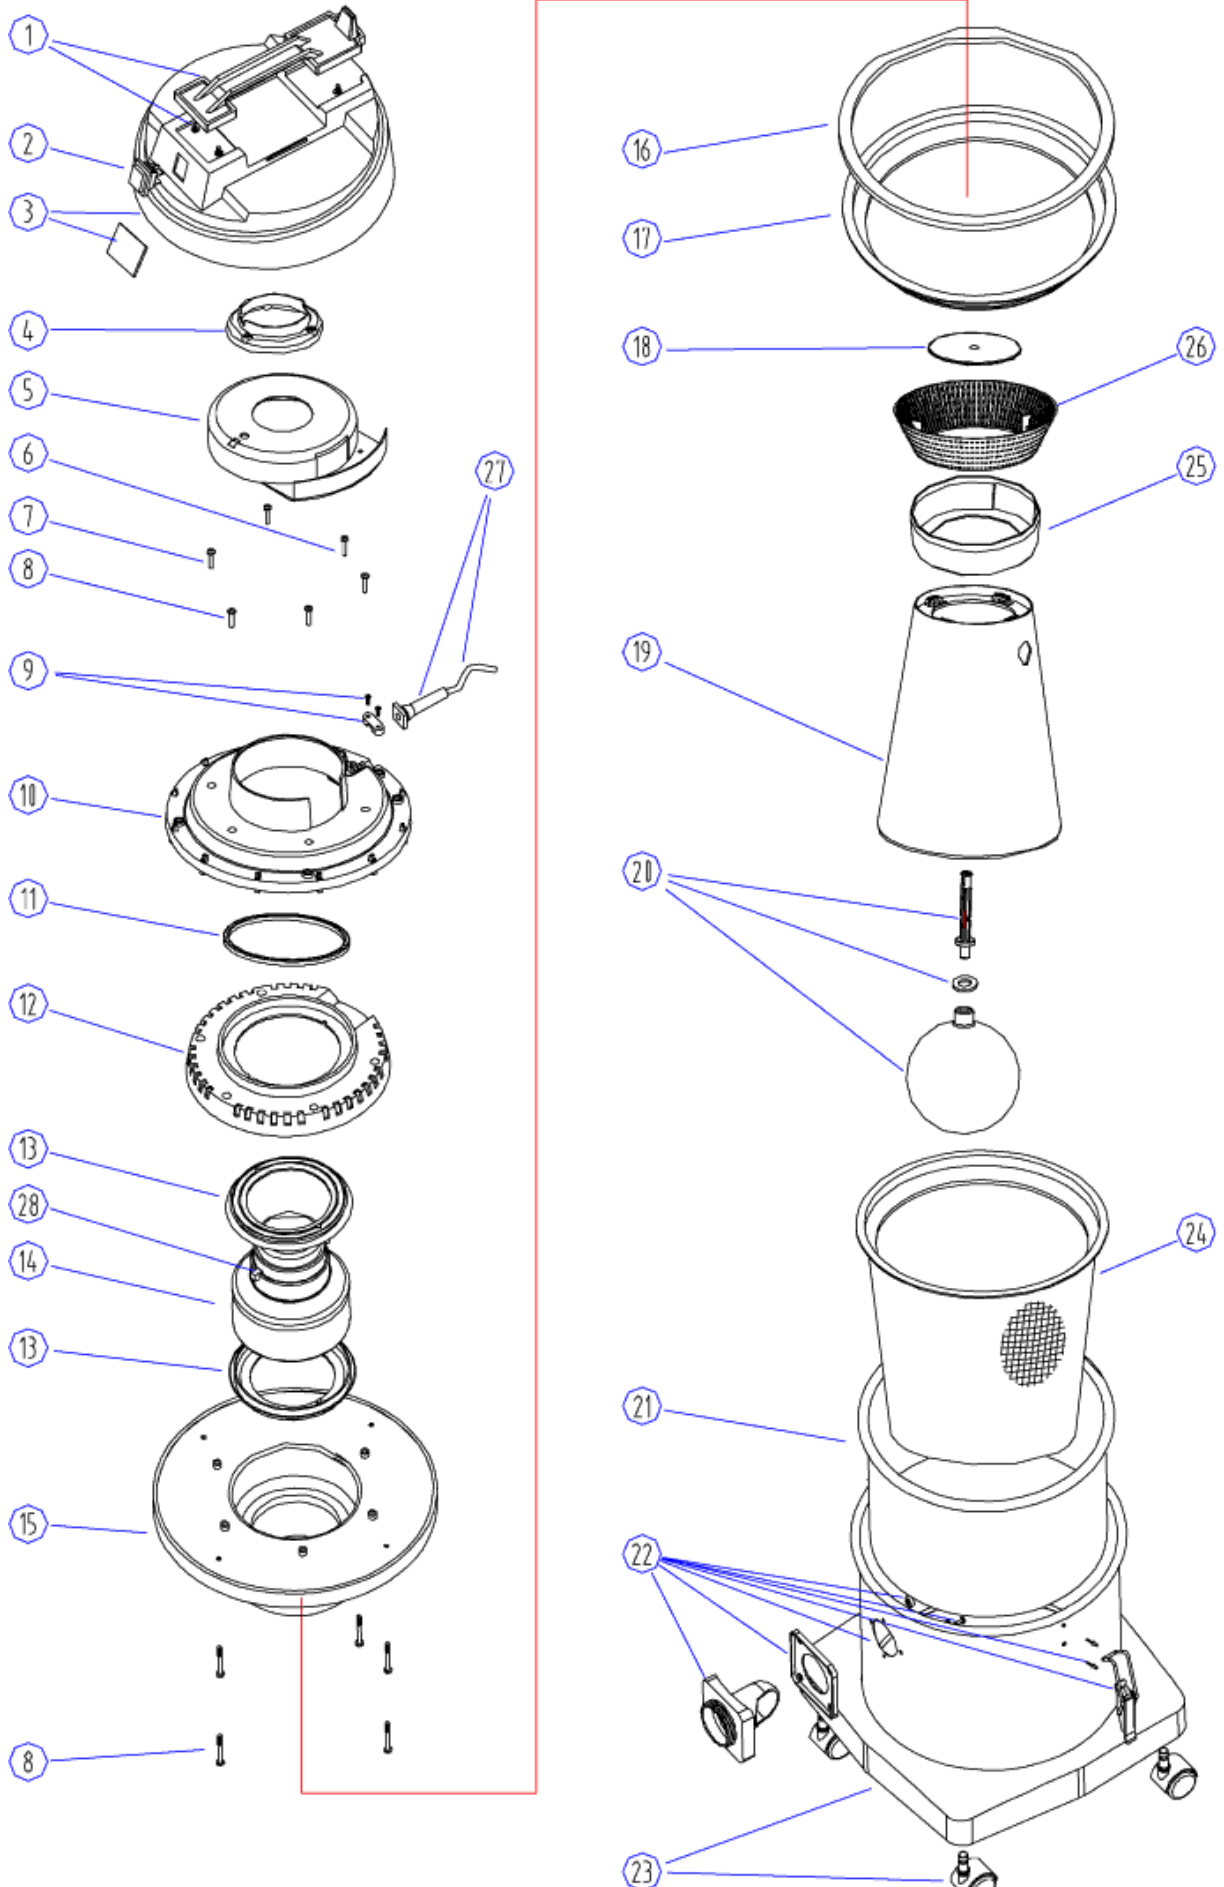

Übersicht	3
Zubehör	5
Wiring - Wear and Tear parts	7
EMPFOHLENE ERSATZTEILE	9

Übersicht

GV25-EU AND GV35-EU

18-10-2012

ET-Liste-Nr. GV2502

3

Ersatzteile auf www.gluesing.net

Übersicht

GV25-EU AND GV35-EU

18-10-2012

ET-Liste-Nr. GVZBUZ

4

Pos	Artikelnr.	Me	Beschreibung
1	GV10004A	1	Griffkit inkl. Schrauben
2	VA91346	1	Schalter
3	GV10003A	1	Abdeckung für Saugkopf inkl. Logo
4	GT10019	1	Motorabdichtung oben
5	GV25015	1	Abdeckung wasserdicht
6	GT13004	4	Schraube ST5x20
7	GT13034	4	Schraube ST5x50
8	VF14125	6	Schraube ST5x44
9	VA21517A	1	Klammer inkl. Schraube
10	GV15002	1	Montierdeckel f. Motor
11	GV25011	1	Dichtung
12	FC25002A	1	Abdeckung Filter
13	VA41032	2	Dichtung f. Motor
14	ZD49000	1	Saugmotor
15	GV15004A	1	MOUNTING BASE MOTOR
16	GV15006	1	Dichtung
17	GV15005	1	Rahmen f. Filtertuch
18	GV25002	1	Dichtungsplatte
19	GV25006	1	Schallfänger
20	GV25009A	1	Kugel Kit
21	GV15011	1	Saugmotor - Filtertuch
22	GV25001EU	1	Behälter 25 L kpl. Mit Ei nlass u. Klammern
22	GV35001EU	1	Behälter 35 L kpl. mit Einlass u. Klammern
23	GV15009A	1	Grundrahmen inkl. Lenkrol len
24	GV25014	1	SCHAUMFILTER NASS
25	GV25013	1	Filter
26	GV25010	1	Abdeckung f. Filter
27	VAR075-E	1	Netzkabel mit EU-Stecker inkl. Tülle
27	VAR075-U	1	POWER CORD UK PLUG KIT EXTREME INCL. GRO
28	ZD51503	2	CARBON BRUSH FOR VAC MOTORS

18-10-2012

ET-Liste-Nr. GV2504

6

Pos	Artikelnr.	Me	Beschreibung
1	VA61600	1	SAUGSCHLAUCH Ø 32MM 2M
2	VA20248	2	SAUGROHR EDELSTAHL Ø 38MM
3	VA61500	1	KOMBI BODENDÜSE
4	GV0040-W	1	WASSERSAUGDÜSE 400MM
5	VA20807	1	UNIVERSALDÜSE
6	VA20809	1	FUGENDÜSE
7	VA20808	1	BÜRSTENDÜSE
8	VA20207-8A	1	GUMMILIPPEN 400MM VPE 1 S