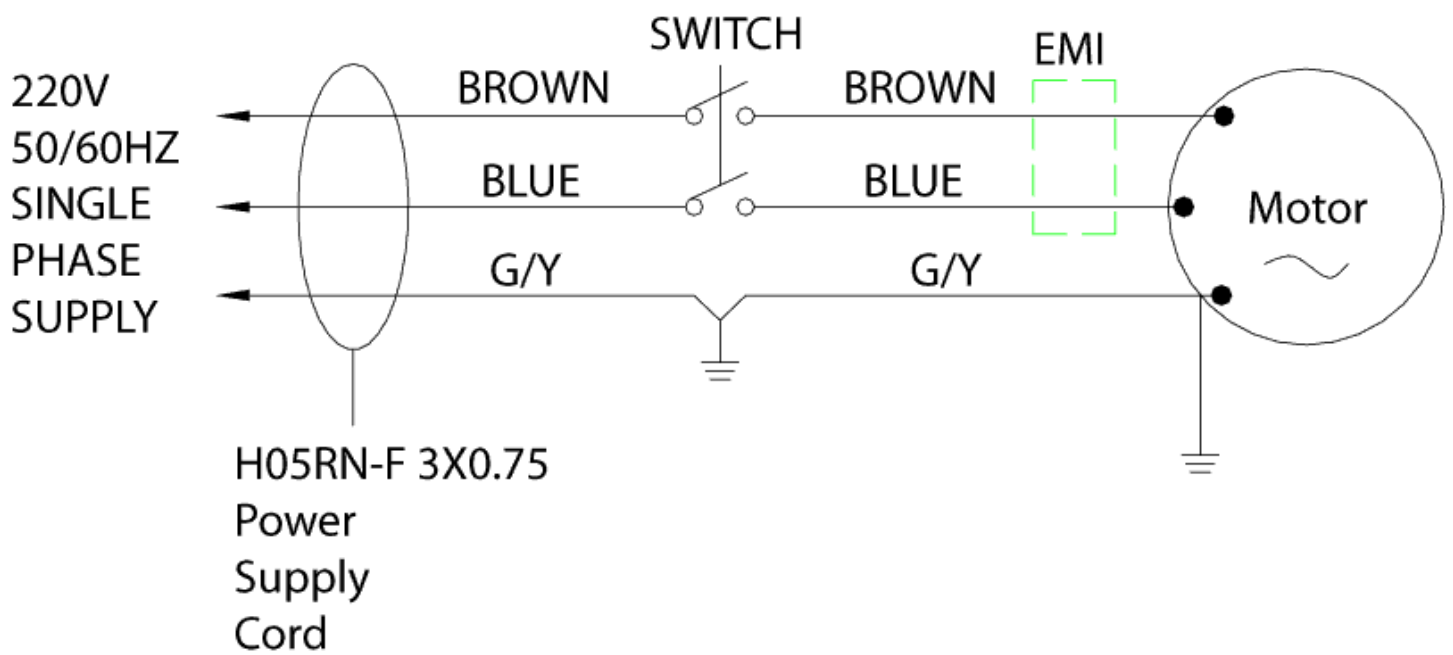

Wiring - Wear and Tear parts

GV25-EU AND GV35-EU

18-10-2012

ET-Liste-Nr. GV2506

7

Wiring - Wear and Tear parts

GV25-EU AND GV35-EU

18-10-2012

ET-Liste-Nr. GV2506

8

Pos	Artikelnr.	Me	Beschreibung
1	VA91346	1	Schalter
2	ZD49000	1	Saugmotor
3	GV15011	1	Saugmotor - Filtertuch
4	GV15009A	1	Grundrahmen inkl. Lenkrol len
5	VAR075-E	1	Netzkabel mit EU-Stecker inkl. Tülle
6	VAR075-U	1	POWER CORD UK PLUG KIT EXTREME INCL. GRO
7	VA61600	1	SAUGSCHLAUCH Ø 32MM 2M
8	VA20248	2	SAUGROHR EDELSTAHL Ø 38MM
9	VA61500	1	KOMBI BODENDÜSE
10	VA20807	1	UNIVERSALDÜSE
11	VA20809	1	FUGENDÜSE
12	VA20808	1	BÜRSTENDÜSE
13	VA20207-8A	1	GUMMILIPPEN 400MM VPE 1 S
14	ZD51503	2	CARBON BRUSH FOR VAC MOTORS