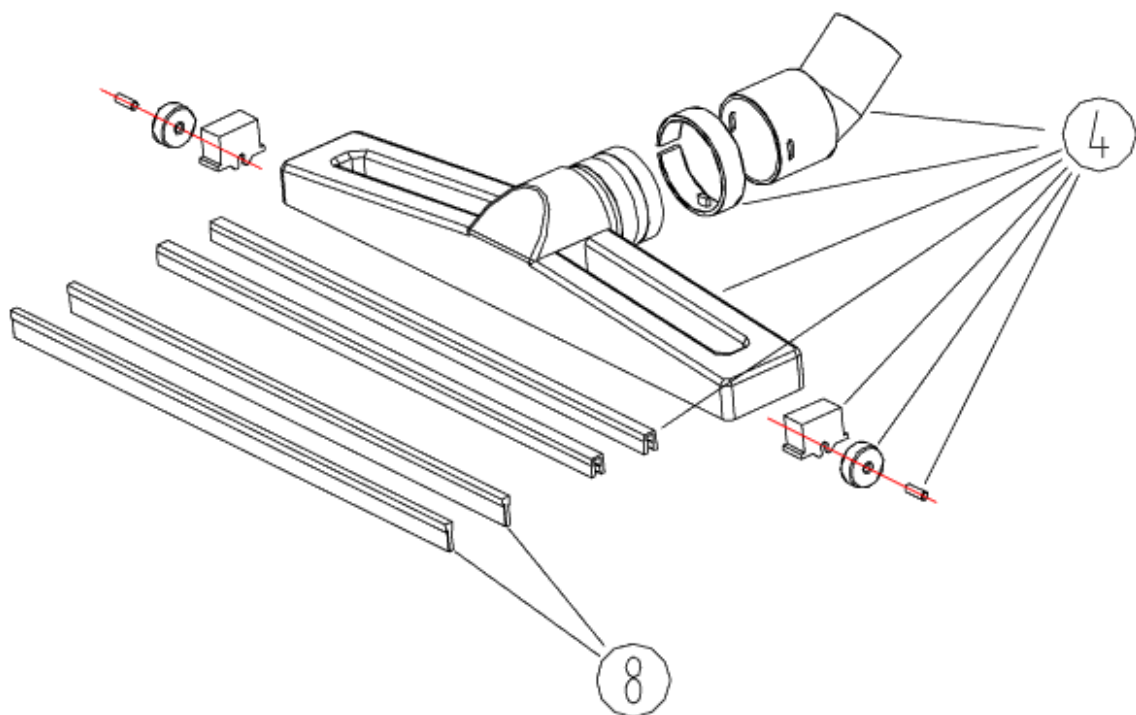

Zubehör

GV25-EU AND GV35-EU

18-10-2012

ET-Liste-Nr. GV2504

5

Ersatzteile auf www.gluesing.net

Zubehör

GV25-EU AND GV35-EU

18-10-2012

ET-Liste-Nr. GV2504

6

Pos	Artikelnr.	Me	Beschreibung
1	VA61600	1	SAUGSCHLAUCH Ø 32MM 2M
2	VA20248	2	SAUGROHR EDELSTAHL Ø 38MM
3	VA61500	1	KOMBI BODENDÜSE
4	GV0040-W	1	WASSERSAUGDÜSE 400MM
5	VA20807	1	UNIVERSALDÜSE
6	VA20809	1	FUGENDÜSE
7	VA20808	1	BÜRSTENDÜSE
8	VA20207-8A	1	GUMMILIPPEN 400MM VPE 1 S