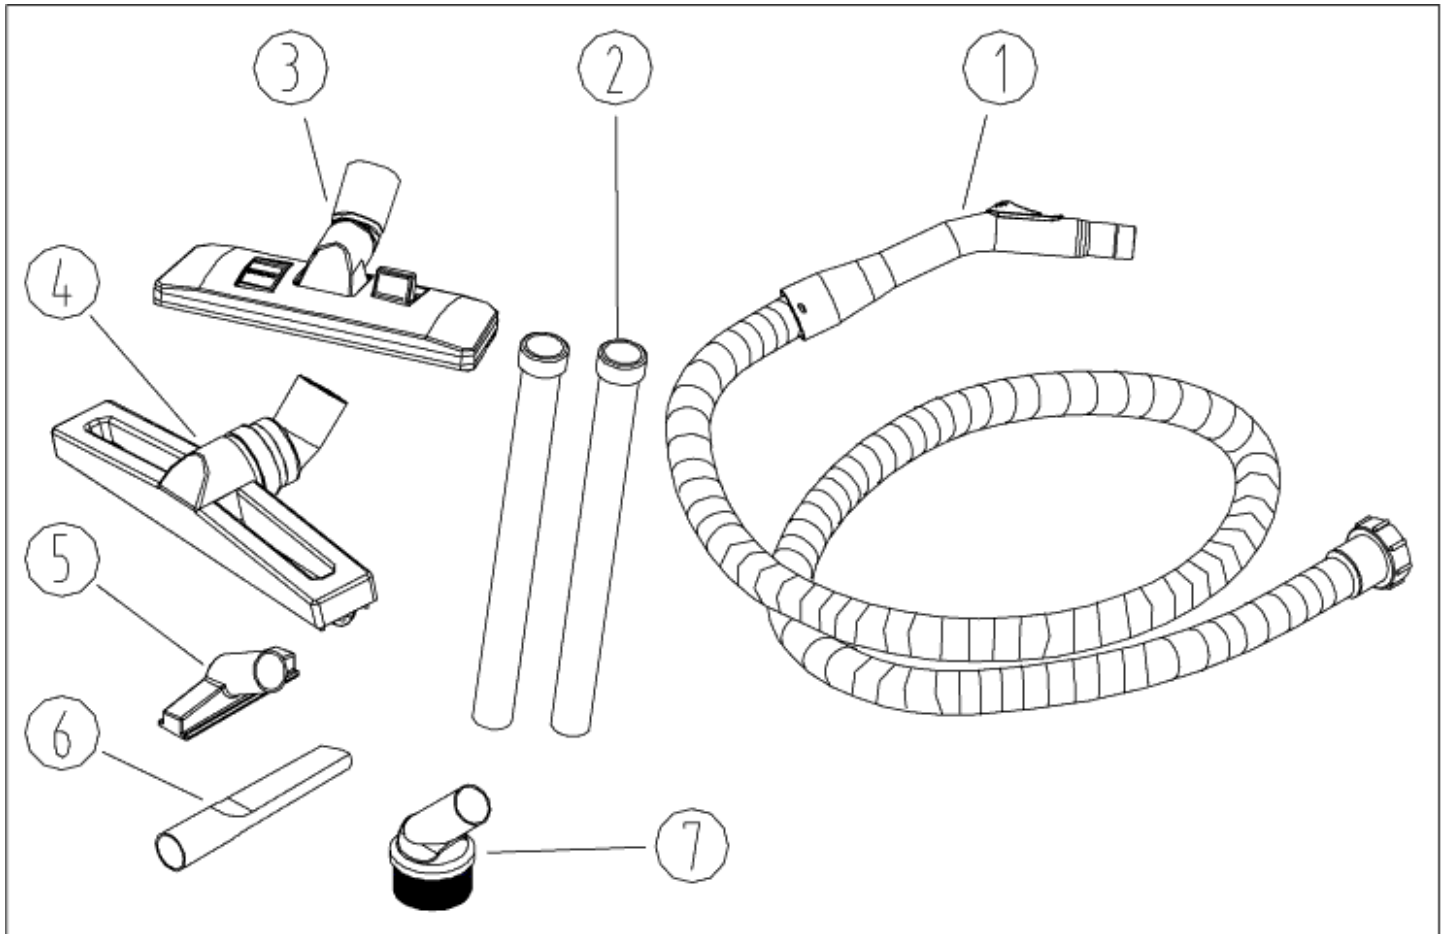

Zubehör

GV25-EU AND GV35-EU

18-10-2012

ET-Liste-Nr. GV2504

5

Ersatzteile auf www.gluesing.net

Zubehör

GV25-EU AND GV35-EU

18-10-2012

ET-Liste-Nr. GV2504

6

Pos	Artikelnr.	Me	Beschreibung
1	VA61600	1	SAUGSCHLAUCH Ø 32MM 2M
2	VA20248	2	SAUGROHR EDELSTAHL Ø 38MM
3	VA61500	1	KOMBI BODENDÜSE
4	GV0040-W	1	WASSERSAUGDÜSE 400MM
5	VA20807	1	UNIVERSALDÜSE
6	VA20809	1	FUGENDÜSE
7	VA20808	1	BÜRSTENDÜSE
8	VA20207-8A	1	GUMMILIPPEN 400MM VPE 1 S