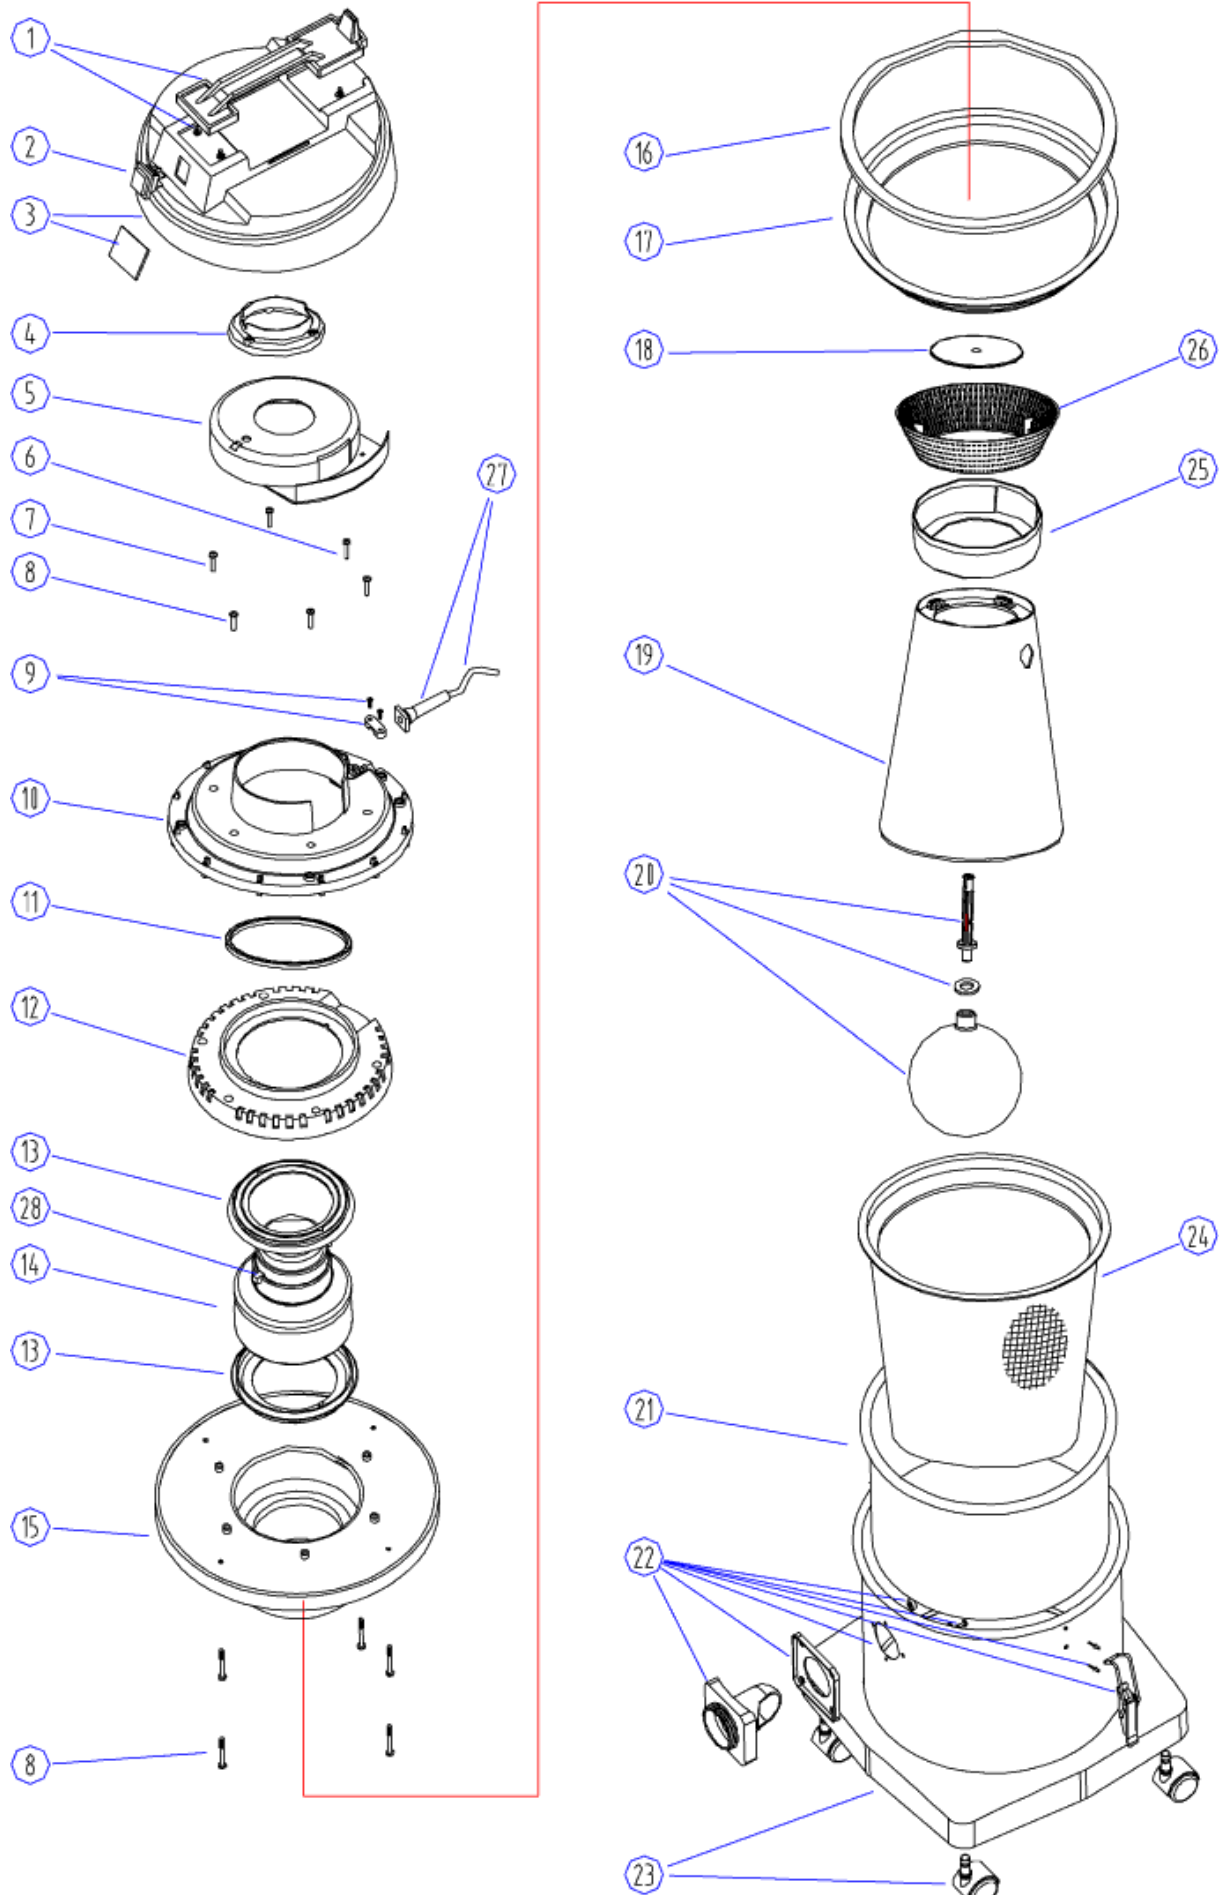

Übersicht	3
Zubehör	5
Wiring - Wear and Tear parts	7
EMPFOHLENE ERSATZTEILE	9

Übersicht

GV25-EU AND GV35-EU

18-10-2012

ET-Liste-Nr. GV2502

3

Ersatzteile auf www.gluesing.net

Übersicht

GV25-EU AND GV35-EU

18-10-2012

ET-Liste-Nr. GVZBUZ

4

Pos	Artikelnr.	Me	Beschreibung
1	GV10004A	1	Griffkit inkl. Schrauben
2	VA91346	1	Schalter
3	GV10003A	1	Abdeckung für Saugkopf inkl. Logo
4	GT10019	1	Motorabdichtung oben
5	GV25015	1	Abdeckung wasserdicht
6	GT13004	4	Schraube ST5x20
7	GT13034	4	Schraube ST5x50
8	VF14125	6	Schraube ST5x44
9	VA21517A	1	Klammer inkl. Schraube
10	GV15002	1	Montierdeckel f. Motor
11	GV25011	1	Dichtung
12	FC25002A	1	Abdeckung Filter
13	VA41032	2	Dichtung f. Motor
14	ZD49000	1	Saugmotor
15	GV15004A	1	MOUNTING BASE MOTOR
16	GV15006	1	Dichtung
17	GV15005	1	Rahmen f. Filtertuch
18	GV25002	1	Dichtungsplatte
19	GV25006	1	Schallfänger
20	GV25009A	1	Kugel Kit
21	GV15011	1	Saugmotor - Filtertuch
22	GV25001EU	1	Behälter 25 L kpl. Mit Ei nlass u. Klammern
22	GV35001EU	1	Behälter 35 L kpl. mit Einlass u. Klammern
23	GV15009A	1	Grundrahmen inkl. Lenkrol len
24	GV25014	1	SCHAUMFILTER NASS
25	GV25013	1	Filter
26	GV25010	1	Abdeckung f. Filter
27	VAR075-E	1	Netzkabel mit EU-Stecker inkl. Tülle
27	VAR075-U	1	POWER CORD UK PLUG KIT EXTREME INCL. GRO
28	ZD51503	2	CARBON BRUSH FOR VAC MOTORS

18-10-2012

ET-Liste-Nr. GV2504

6

Pos	Artikelnr.	Me	Beschreibung
1	VA61600	1	SAUGSCHLAUCH Ø 32MM 2M
2	VA20248	2	SAUGROHR EDELSTAHL Ø 38MM
3	VA61500	1	KOMBI BODENDÜSE
4	GV0040-W	1	WASSERSAUGDÜSE 400MM
5	VA20807	1	UNIVERSALDÜSE
6	VA20809	1	FUGENDÜSE
7	VA20808	1	BÜRSTENDÜSE
8	VA20207-8A	1	GUMMILIPPEN 400MM VPE 1 S