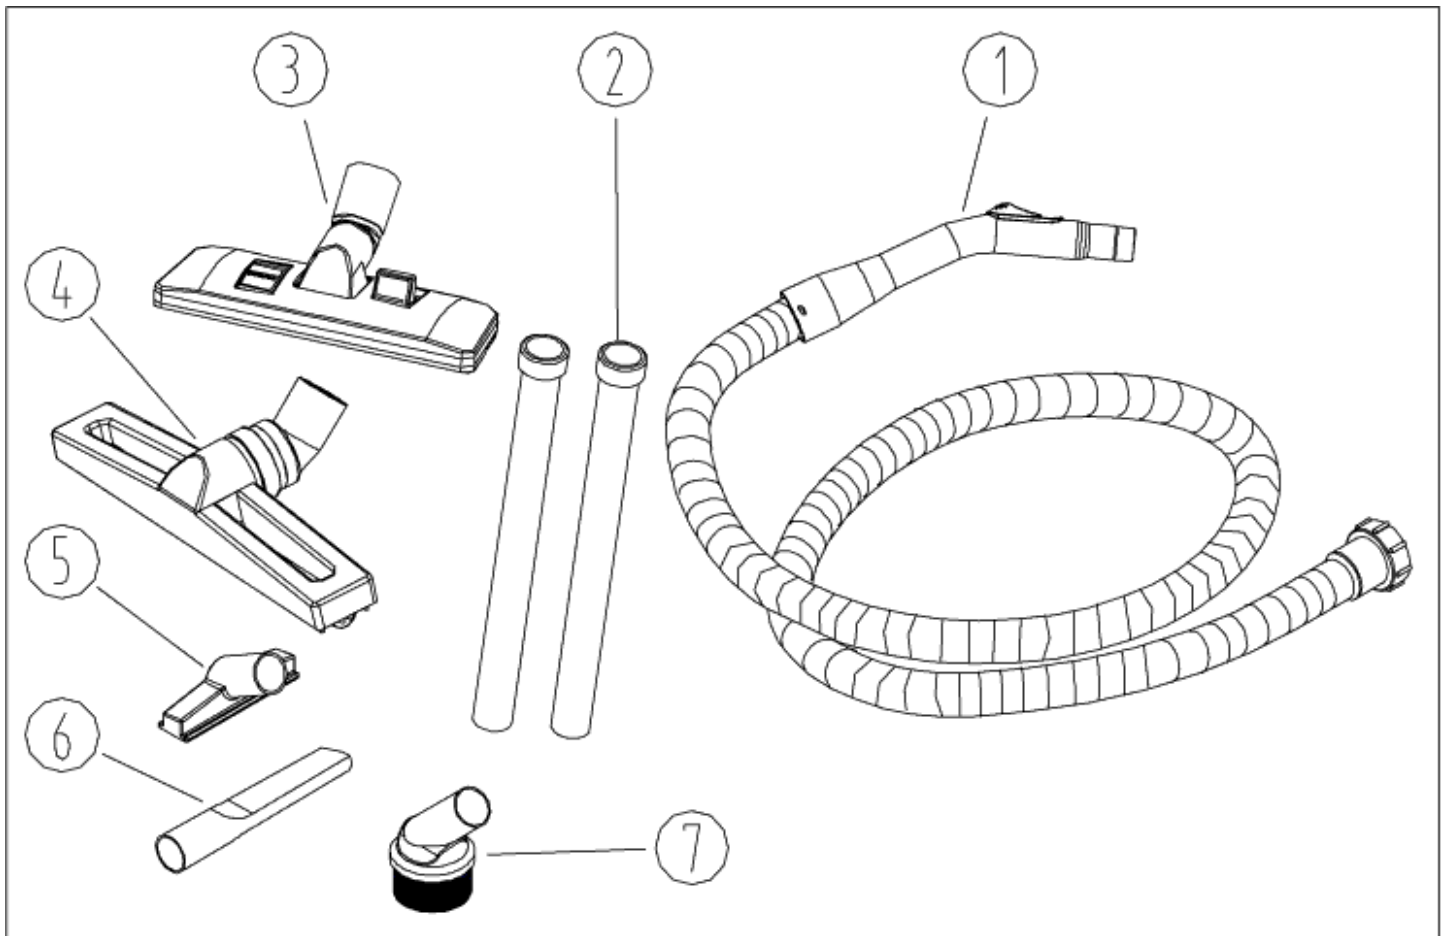

Zubehör

GV25-EU AND GV35-EU

18-10-2012

ET-Liste-Nr. GV2504

5

Ersatzteile auf www.gluesing.net

Zubehör

GV25-EU AND GV35-EU

18-10-2012

ET-Liste-Nr. GV2504

6

Pos	Artikelnr.	Me	Beschreibung
1	VA61600	1	SAUGSCHLAUCH Ø 32MM 2M
2	VA20248	2	SAUGROHR EDELSTAHL Ø 38MM
3	VA61500	1	KOMBI BODENDÜSE
4	GV0040-W	1	WASSERSAUGDÜSE 400MM
5	VA20807	1	UNIVERSALDÜSE
6	VA20809	1	FUGENDÜSE
7	VA20808	1	BÜRSTENDÜSE
8	VA20207-8A	1	GUMMILIPPEN 400MM VPE 1 S