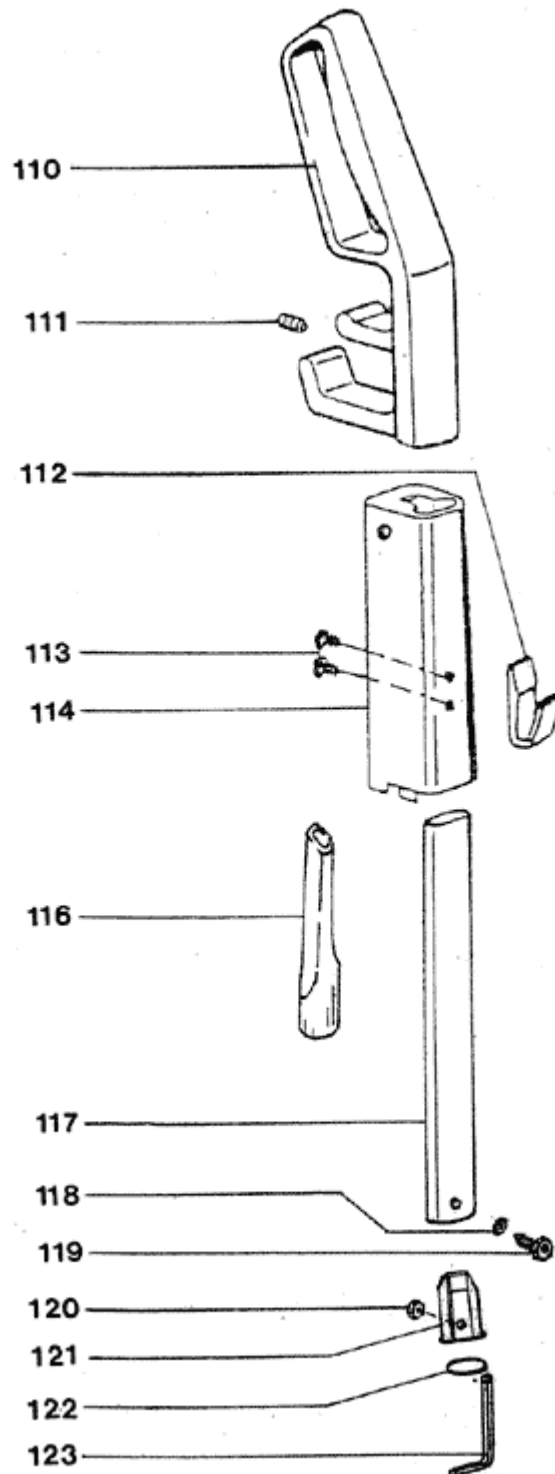

FILTRA VAC

27-01-2013

Part List ID
FILTRAVAC10

14

Motor and cabinet parts 01.05.2005=>

FILTRA VAC

27-01-2013

Part List ID
FILTRAVAC10

Handle 01.05.2005=>

FILTRA VAC

27-01-2013

Part List ID
FILTRAVAC12

17

Pos	Part no.	Qty	Description
110	54902A	1	HANDLE
111	302002984	1	GRUBSCREW M6X12
112	302003009	1	NOZZLE CLIP ANTHRACITE
113	302002985	2	PLASTIC SCREW 4X8 LENS-HE
114	302002986	1	HOLDER NOZZLE W. CLIP
116	29541	1	CREVICE NOZZLE D36X200
117	302002987	1	GUIDE PIPE CPL. 405MM
118	302002988	1	LOCK WASHER A5.3 DIN6797
119	302002989	1	SCREW M5X22 HEXAGON SOCKE
119	302002990	1	WASHER 5.3
120	302002991	1	HEXAGON NUT M5
121	302002992	1	PIPE INSERT
122	302002993	1	RETAINING RUBBER
123	302002994	1	HEXAGON SCREW KEY 4MM