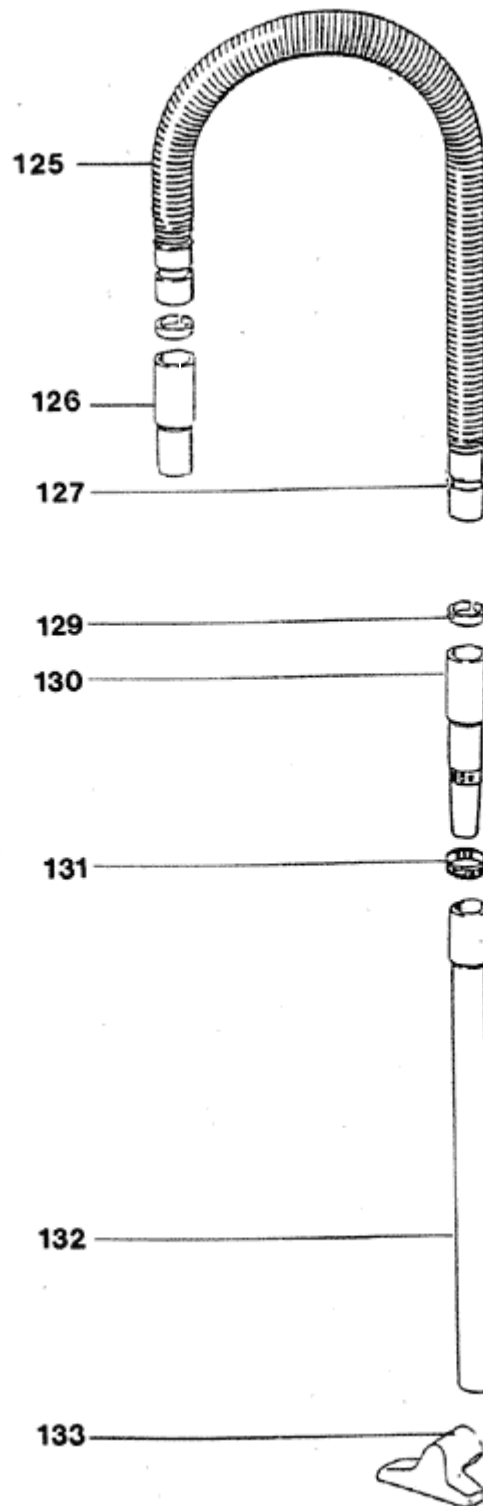

15

Pos	Part no.	Qty	Description
61	302002969	1	CABLE GUIDE ANTHRACITE
62	302002970	1	CABLE BUSHING BLACK
63	302002971	1	POWER COARD 12.5M BLACK *EU*
64	52779A	1	COVER WASHER
65	302002972	1	TIE-CLIP LONG CPL.
65	302002973	1	TIE-CLIP LONG BLACK HOSE-
66	57951A	8	SCREW 4X20 COMBIVAC
67	52903B	1	HANDLECARRYBLACK
69	52588A	1	CANISTERREAR 120V COMBIVAC
71	55157B	1	HOLDERCORDANTHRACITE
73	50848A	1	BRKT.PLUG PROTECTIONCOMBIVAC
74	302002974	1	SOCKET 2-POL. BLACK
75	80068A	1	SCREW THUMB 2PCS
76	52008A	1	CAP SWITCH
77	52695A	1	SWITCH 1 POLE
78	302002975	1	CABLE FLAT CPL. 830MM
79	54734A	1	INSERT INSULATING
80	64895	1	FILTER BAG SET 5+1+1
81	302002976	1	ADAPTER BLACK
82	302002977	2	CARBON BRUSH CPL.
83	302002978	1	MOTOR 230 V
84	302002979	1	INSULATION MOTOR
85	302002980	1	BEARING MOTOR BLACK
87	58693A	1	SPRINGSPIROL 614/618
88	55658A	1	BARLOCKING 614/618
89	52593A	1	FILTER MOTOR PROTECTION
91	59302A	1	TUBING
92	302002981	1	FILLING INDICATOR DUST
93	47407A	1	SWITCH ROCKER
94	52381A	1	COVER PLATE FILTRA PAC
95	302002982	1	PLATE REINFORCING
97	55715B	1	LATCHTANKBLUE
98	53408A	1	SPRING
99	52621A	1	CANISTER DOOR COMBIVAC
100	302002983	1	SEALING CORD D5X970MM
102	54026A	1	FILTER CASSETTE
103	52697A	1	BLOWERCOVER 120V

Handle 01.05.2005=>

FILTRA VAC

27-01-2013

Part List ID
FILTRAVAC12

17

Pos	Part no.	Qty	Description
110	54902A	1	HANDLE
111	302002984	1	GRUBSCREW M6X12
112	302003009	1	NOZZLE CLIP ANTHRACITE
113	302002985	2	PLASTIC SCREW 4X8 LENS-HE
114	302002986	1	HOLDER NOZZLE W. CLIP
116	29541	1	CREVICE NOZZLE D36X200
117	302002987	1	GUIDE PIPE CPL. 405MM
118	302002988	1	LOCK WASHER A5.3 DIN6797
119	302002989	1	SCREW M5X22 HEXAGON SOCKE
119	302002990	1	WASHER 5.3
120	302002991	1	HEXAGON NUT M5
121	302002992	1	PIPE INSERT
122	302002993	1	RETAINING RUBBER
123	302002994	1	HEXAGON SCREW KEY 4MM