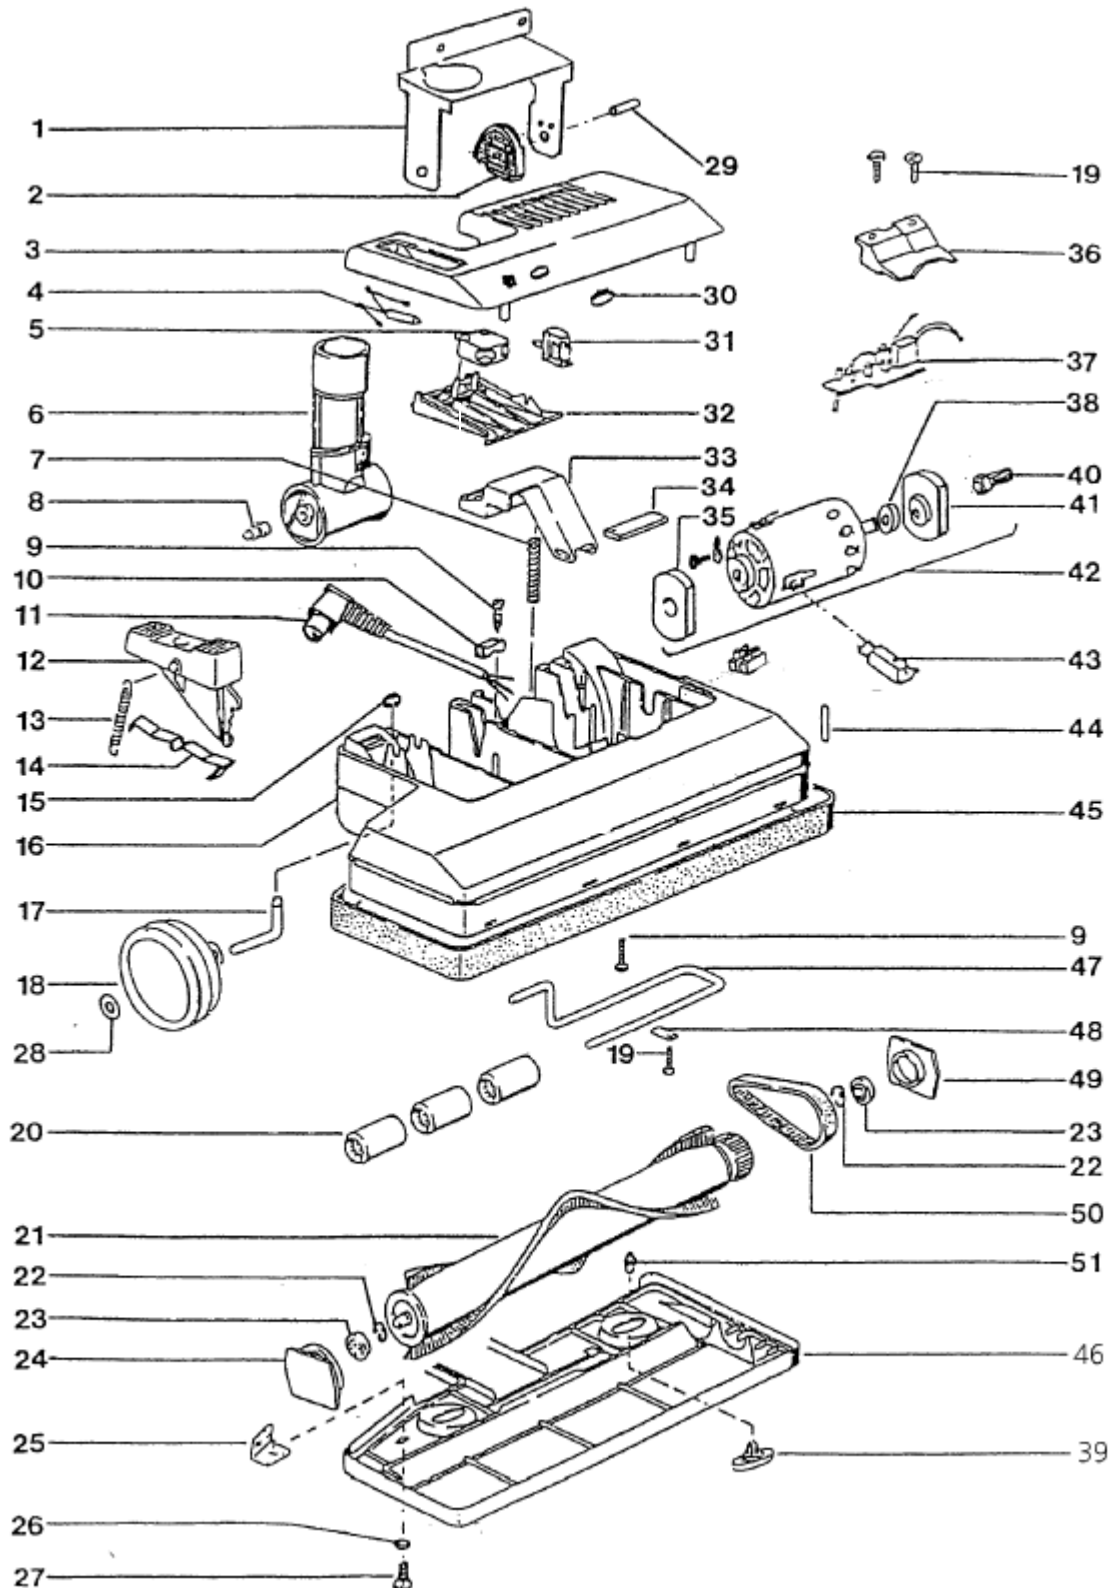

Suction brush =>30.04.2005

FILTRA VAC

27-01-2013

Part List ID
FILTRAVAC02

3

Suction brush =>30.04.2005

FILTRA VAC

27-01-2013

Part List ID
FILTRAVACU2

4

Pos	Part no.	Qty	Description	
1	52094A	1	BRACKETPIVOT W/ INSERT	
2	80071A	1	INSERTLOCKING	
3	52683A	1	COVERBLUE 120V	
4	55664A	1	LAMP GLOW 115V 614E/618E	
5	52681A	1	SWITCH 1 POLE	
6	56859A	1	PIVOT HANDLE	
7	58618A	1	SPRING	
8	58309A	2	SHAFT PIVOT	
9	57951A	2	SCREW 4X20 COMBIVAC	
10	51997A	1	CLAMP STRAIN RELIEF	
11	41966A	1	CORD INTERCONNECT	
12	55805A	1	PEDAL BRUSH HEIGHT	
13	58617A	1	SPRING	
14	53417A	1	SPRING FILTRA	
15	53010A	2	DISCSECURITY 618	
16	52690A	1	HOUSING14 120V	FILTRA VAC 14
16	52692A	1	HOUSING18 120V	FILTRA VAC 18
17	50160A	2	AXLEWHEEL FILTRA	
18	59905A	2	WHEEL REAR	
19	80072A	4	SCREW 4MM X 12MM	
20	57402A	3	ROLLER	
21	51485A	1	BRUSH ASM. COMPLETE 614E	FILTRA VAC 14
21	51486A	1	BRUSH ASM. COMPLETE 618E	FILTRA VAC 18
22	57715A	2	RING RETAINING 614E/618E	
23	31933	2	ROLLER BEARING 608-2Z	
24	50673A	1	BLOCK BEARING LEFT SIDE 614/	
25	57387A	1	RETAINER6/8 BRUSH HOUSING CO	
26	53010A	1	DISCSECURITY 618	
27	53011A	1	SCREWNOZZLE PLATE 618	
28	59886A	2	WASHER SUPPORT FILTRA VAC	
29	57335A	1	ROD LATCH	
30	55668A	1	LENS FILTRA	
31	50570A	1	BREAKER CIRCUIT BRUSH MOTOR	
32	52688A	1	SWITCHINSERT	
33	55705A	1	LATCH FOOT FILTRA 14/18	
34	56402A	1	RAIL STOP	
35	56045A	1	MOUNT INNER BRUSH MOTOR 618	
36	50451A	1	PLATE REINFORCING 614/618	
37	46110A	1	RECTIFIER MOTOR BRUSH	
38	52095A	1	SPACERMOTOR PULLEY	
39	55801A	2	LEVER TENSION	
40	57264A	1	PULLEY DRIVER 614E/618E	
41	56044A	1	MOUNTOUTERBRUSH MOTOR 618