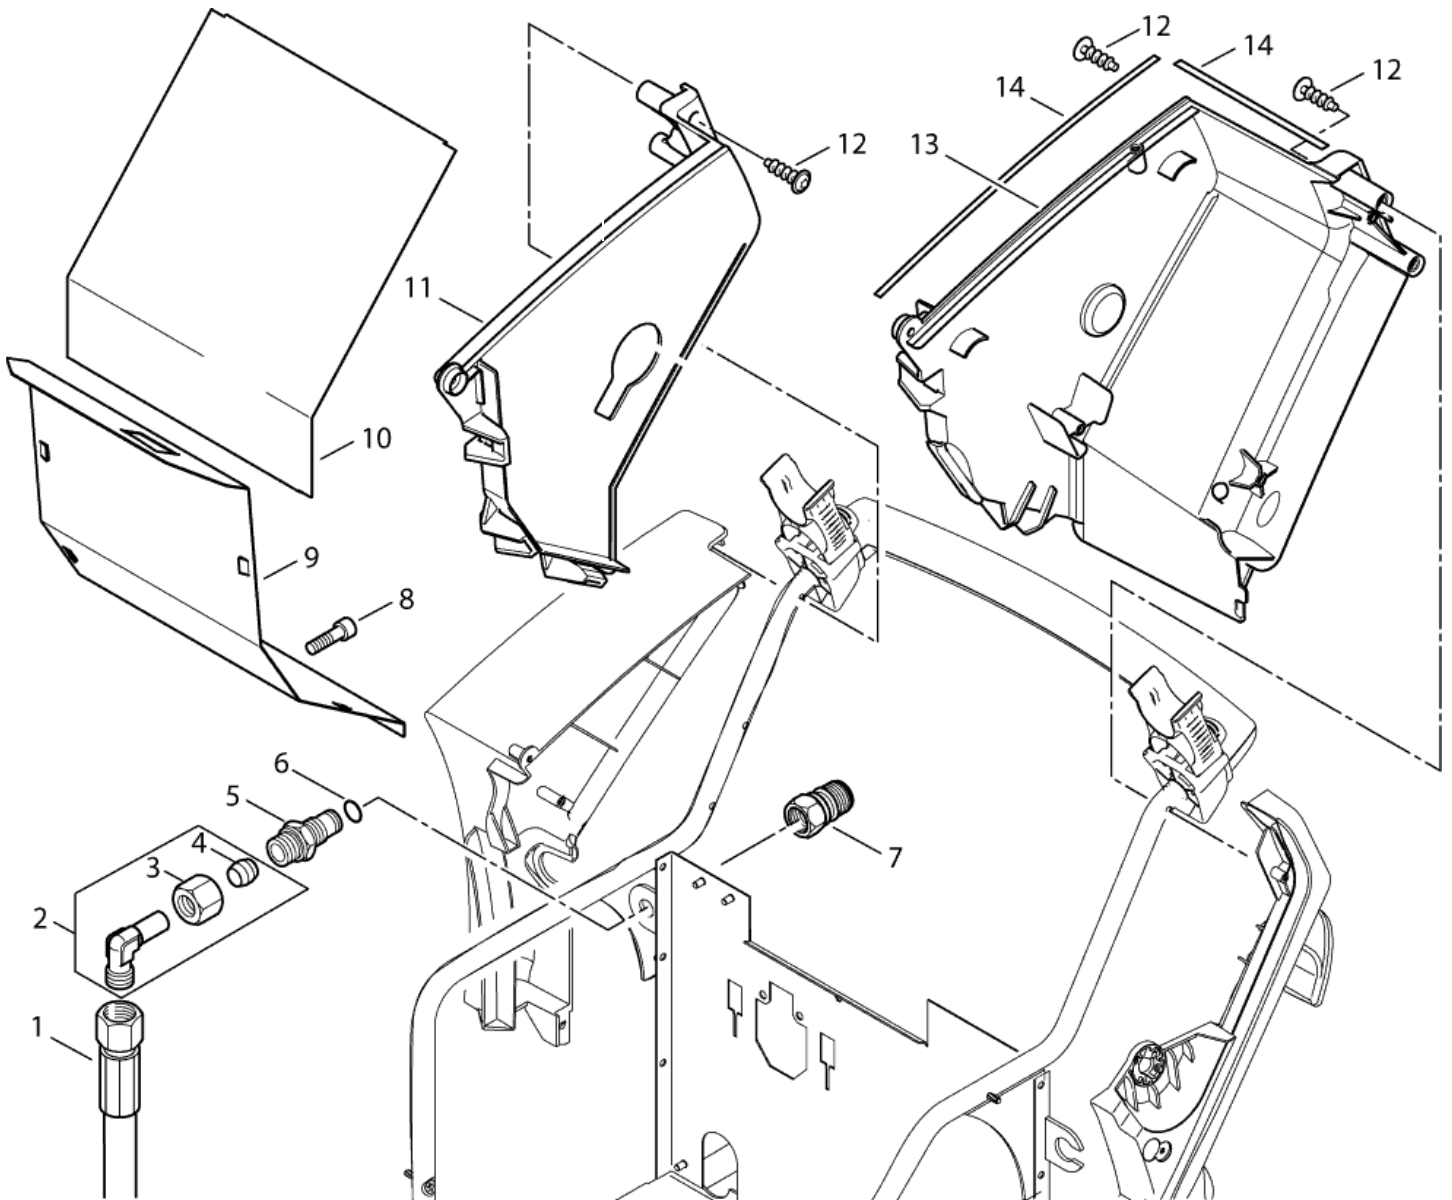

Korb

NEPTUNE 4 FA

27-06-2012

ET-Liste-Nr.
NEPTUNE418

38

Korb

NEPTUNE 4 FA

27-06-2012

ET-Liste-Nr.
NEPTUNE418

39

Pos	Artikelnr.	Me	Beschreibung	
1	301000855	1	HD-Schlauch Ø8x650	Standard models
2	101118094	1	Kupplungsset 90D M18x1,5	Standard models
3	1081	1	CW Überwurfmutter DIN 387 0-A L 12	Standard models
4	1080	1	CW Schneidring L12 B DIN 38	Standard models
5	301000627	1	Schottstutzen M18x1,5xG3 /8"	Standard models
6	42768	1	O-Ring Ø11,2x1,8	Standard models
7	1600493	1	Nippel 3/8", Schnellkupp lung	Standard models
8	3913	2	Zylinderschraube M6x12	Standard models
9	301001254	1	Blech 1x287x199x185 gewölbt St	Standard models
10	301001255	1	Blech 1X221X207X13	Standard models
11	301001190	1	ABDECKUNG SHL-TROMMEL PP	Standard models
12	1814614	3	Schraube 5x18	Standard models
13	301001189	1	Abdeckung links	Standard models
14	301001811	2	Dichtung 500x7x2	Standard models