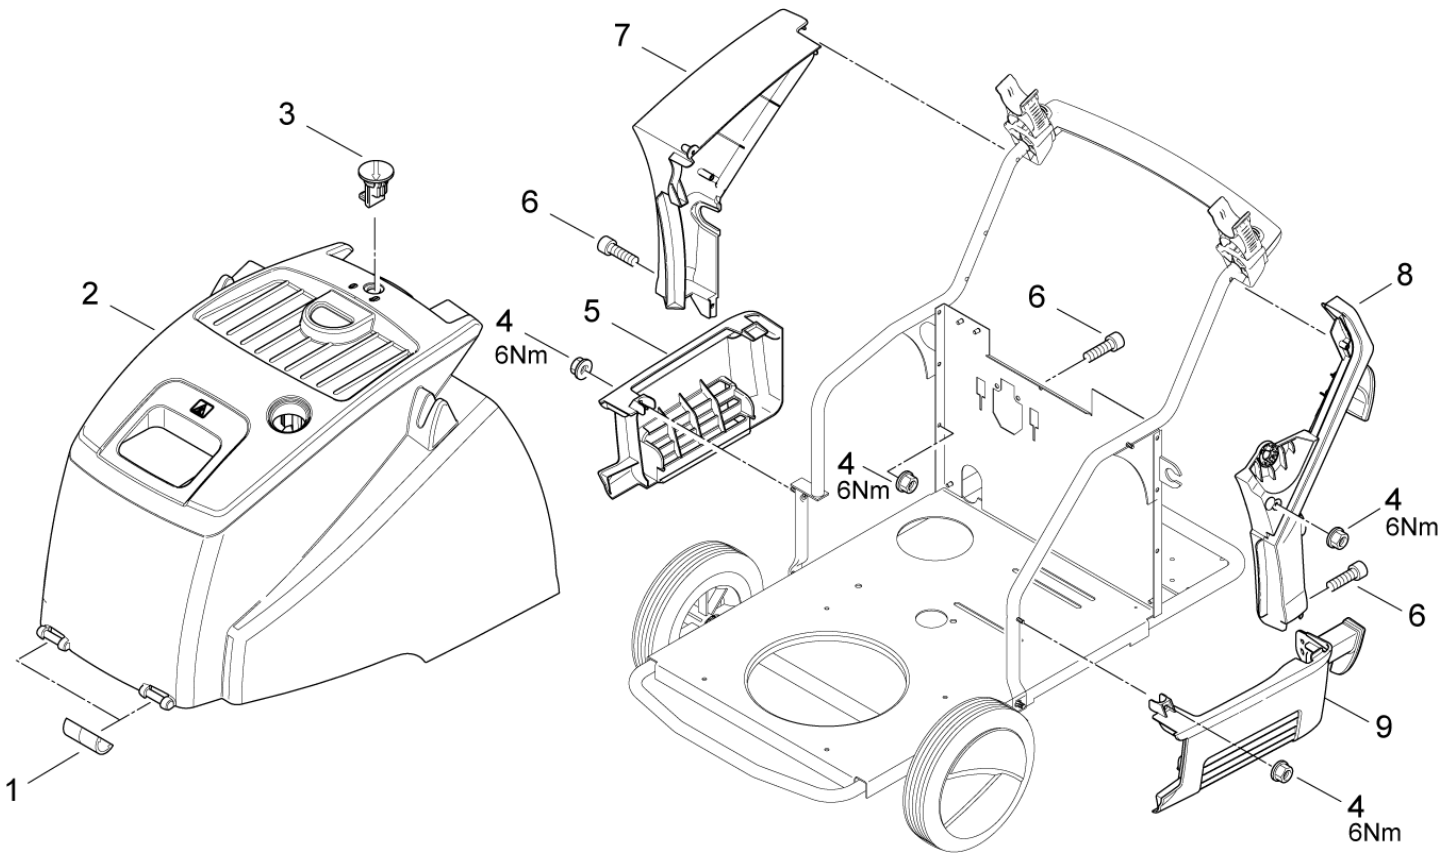

Gehäuse

NEPTUNE 4 FA

27-06-2012

ET-Liste-Nr.
NEP4FA02

3

Gehäuse

NEPTUNE 4 FA

27-06-2012

ET-Liste-Nr.
NEP4-~~AU~~Z

4

Pos	Artikelnr.	Me	Beschreibung
1	301000457	2	Sicherungsclip
2	301002500	1	Haube Neptune 4 blau
3	301001261	1	Sicherungsbolzen Ø29x35
4	12496	5	Sechskantmutter M6
5	301001215	1	Verkleidung unten rechts Neptune 3 PP
6	3913	3	Zylinderschraube M6x12
7	301001188	1	Verkleidung rechts NEPTUNE 3 schwarz PP
8	301001187	1	Verkleidung links NEPTUNE 3 schwarz PP
9	301001214	1	Verkleidung unten links Neptune 3 PP