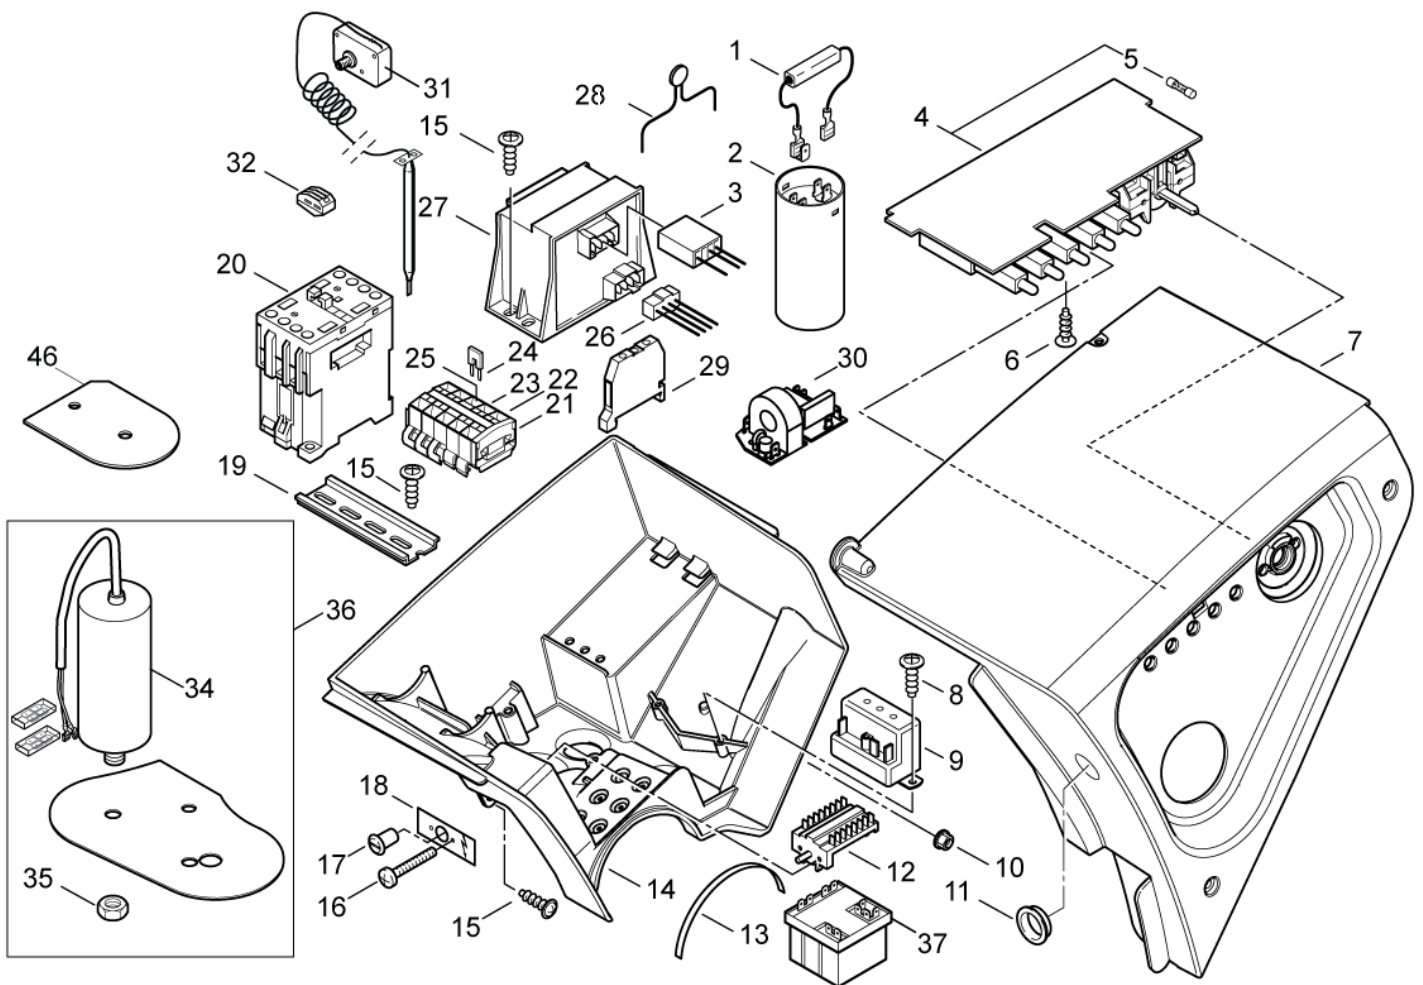

Schaltkasten

NEPTUNE 4 FA

27-06-2012

ET-Liste-Nr.
NEPTUNFA411

23

Schaltkasten

NEPTUNE 4 FA

27-06-2012

ET-Liste-Nr.
NEPTUNE4A11

24

Pos	Artikelnr.	Me	Beschreibung	
1	301000402	1	Widerstand 15kOhm/7W	4-26PA, 4-29 PA, 4-25 FAX
2	301001056	1	Anlaufkondensator 98µF/3 30V	4-26PA, 4-29 PA, 4-25 FAX
3	301001236	1	Leitung 2-pol./230V	4-26PA, 4-29 PA, 4-25 FAX
3	301001237	1	Ltg. Trafo 2-pol. primär 400 V FSH/ Stecker	400/3/50 *EU* 4-43 FAX, 4-50 FA, 4-58, 4-44*JP*
3	301001238	1	Leitung 3-pol.	* SEE NOTE
4	301001231	1	Steuerelektronik	
5	103821729	1	FUSE 5X20 2A T 250V	
5	3812385	1	Sicherung 6,3A/250V/T Ø5x20	
6	16860	1	CW Ejotschraube KA40x12 WN1412 A2	
7	301001212	1	Deckel Schaltkasten NEPTUNE 3 PP	
8	16860	2	CW Ejotschraube KA40x12 WN1412 A2	4-29 PA, 4-31 PA
9	11060	1	Anlassrelais 220V AC	4-29 PA, 4-31 PA
10	12496	1	Sechskantmutter M6	
11	63800	1	Stecker 24,3X26,4	* SEE NOTE
12	301000293	1	Drehschalter Stern-Dreieck 16A	* SEE NOTE
13	301001811	1	Dichtung 500x7x2	
14	301001210	1	Schaltkasten Unterteil	
15	10028	6	CW Ejotschraube KA50x14 WN1411 verz	
16	40045	2	Flachkopfschraube M4x30	* SEE NOTE
17	64580	1	Drehknopf	* SEE NOTE
18	64586	1	Klebeschild "230-400V Um schaltung"	230/400/3/50 *BE*NO* 4-50 FA, 4-58
18	64787	1	Etikett	220/460/3/60 *EXP* 4-58
19	22290	1	CW Tragschiene TS35 MeWa gelocht St/zn	** SEE NOTE
20	103822301	1	Schütz CJX2-D12-B7 24V	*EU* 4-43 FAX, 4-50 FA, 4-58
20	103822306	1	Schütz CJX2-D18-B7 24V	4-29 PA, 4-31 PA
20	103822313	1	Schütz 24V 12-25 A	4-44 JP, 4-50 FA *BE*NO* - 4-58 *EXP*BE*NO*
20	103822317	1	Schütz CJX2-D32-B7 24V	4-26 PA, 4-43
21	301000689	1	Abschlussplatte 4mm	
22	301000688	1	Reihenklemme 4x2,5mm²	
23	301000687	2	Reihenklemme 2x2,5mm²	4-29 PA, 4-31 PA
24	301000683	1	Einlegebrücke Isoliert 2 -fach	*EU* 4-43 FAX, 4-50 FA, 4-58
25	301000686	2	Reihenklemme 4x2,5mm²	
26	301000722	1	Leitung H07V-K	
26	301002463	1	Kabel H07V-K 4-polig	4-26 PA
27	101117725	1	Leistungstransformator 115/200VAC-24/8 VAC T70	4-44 JP
27	301000681	1	Steuertrafo 230V/400V 24 V/8V	
27	301001059	1	Transformator 220AT 460V 24	*EXP* 4-25 FAX, 4-58
27	301001060	1	Transformator 115AT 200V	4-26 PA, 4-43
28	301002353	1	Strombegrenzer 5 Ohm / 5 W	4-26 PA, 4-29 PA, 4-25 FAX
29	14506	1	Reihenklemme GR-GE 10qmm	4-26 PA, 4-43
30	301001991	1	Leiterplatte 1~/24V AC	4-26 PA
31	101117723	1	Abgastemperaturüberwachung	
32	301001229	1	CW Federklemme 3x4! 400V 24A grau	JP

* NOTE: 230/400/3/50 *BE*NO* 4-50, 4-58 - 220/460/3/60 *EXP* 4-58

** NOTE: PLEASE INDICATE LENGTHS IN METRES WHEN ORDERING

Ersatzteile auf www.gluesing.net