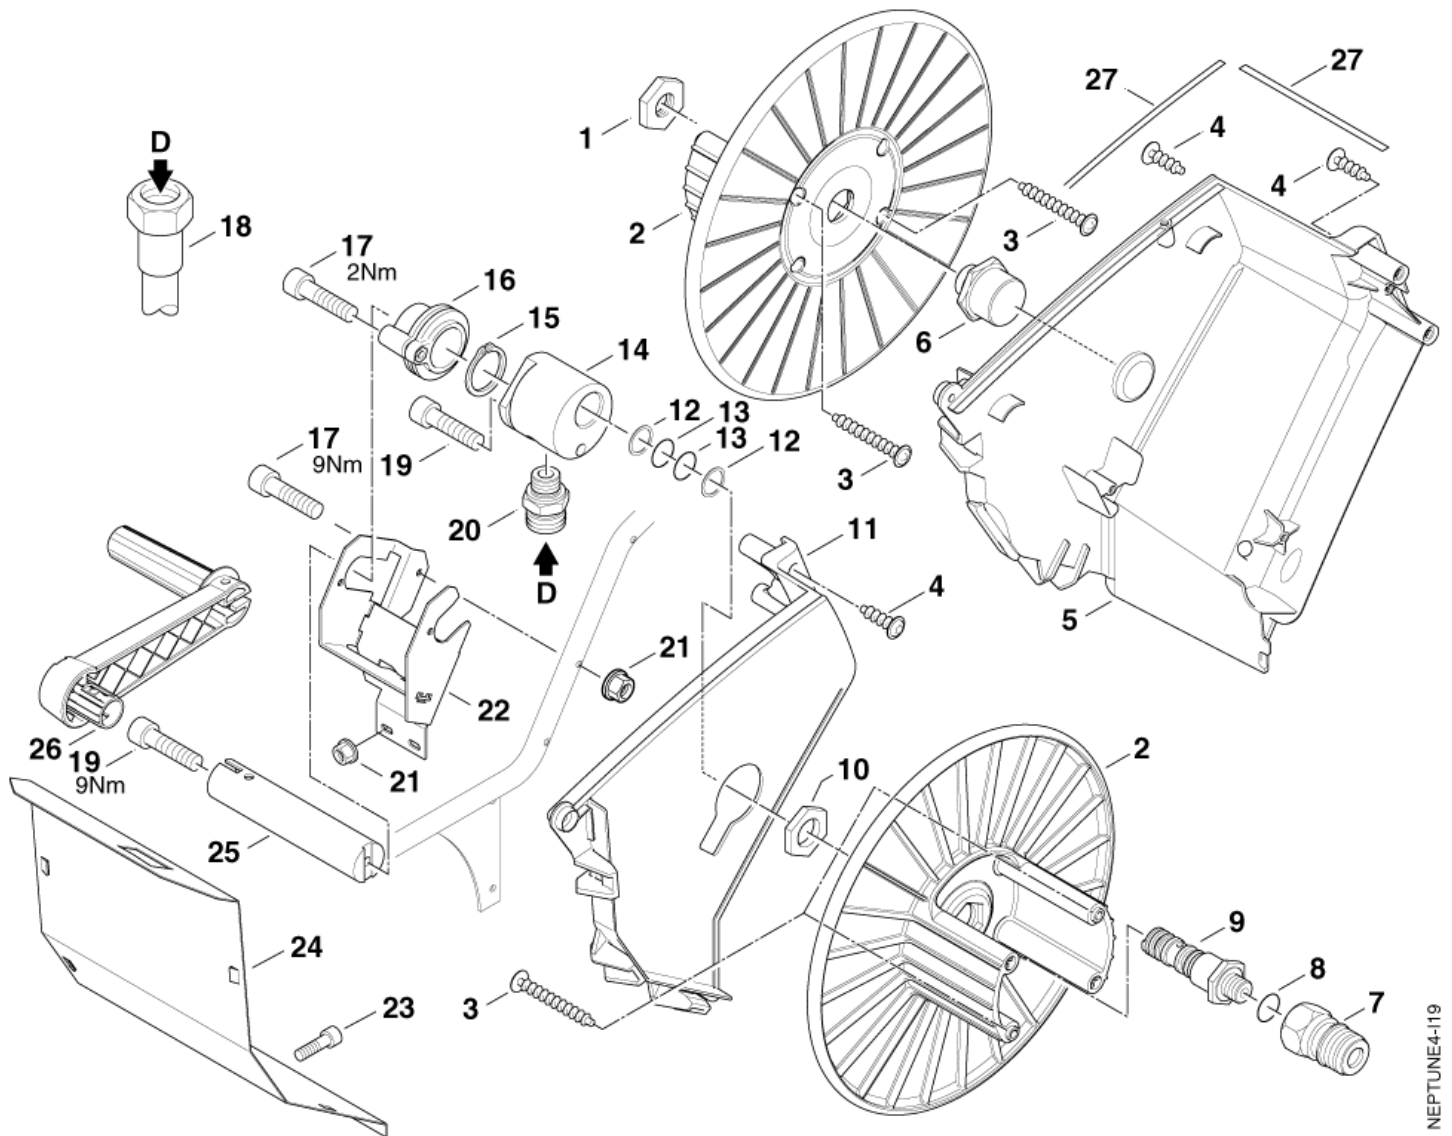

Schlauchtrommel

NEPTUNE 4 FA

27-06-2012

ET-Liste-Nr.
NEPTUNE419

40

NEPTUNE4-119

Schlauchtrommel

NEPTUNE 4 FA

27-06-2012

ET-Liste-Nr.
NEPTUNE419

41

Pos	Artikelnr.	Me	Beschreibung	
1	909100145	1	Mutter 6kt/G 3/8"x6	X-models
2	301000775	2	Schlauchtrommel-hälfte	X-models
3	909100153	4	Schraube 6x40	X-models
4	1814614	5	Schraube 5x18	X-models
5	301001189	1	Abdeckung links	X-models
6	301001266	1	Lager Rechts G3/8"/SW30	X-models
7	1600493	1	Nippel 3/8", Schnellkupp lung	X-models
8	1801075	1	Dichtring Ø23,8xØ17,2x2	X-models
9	301000976	1	Hohlschraube G3/8"	X-models
10	62696	1	Sechskantmutter M24x1,5x 6	X-models
11	301001190	1	ABDECKUNG SHL-TROMMEL PP	X-models
12	63792	2	Stützring Ø16,26x2,18	X-models
13	19620	2	O-Ring Ø15,54x2,62	X-models
14	301000624	1	Druckanschluss Ø45x41,7	X-models
15	32524	1	Sicherungsring 20x1,2	X-models
16	301000849	1	Lager Links Vorm. Ø50x 33	X-models
17	5945	2	Zylinderschraube M6x30	X-models
18	301000855	1	HD-Schlauch Ø8x650	X-models
19	9570	2	Zylinderschraube M6x40	X-models
20	54590	1	Verschraubung XGE12L/1/4 NPT	X-models
21	12496	3	Sechskantmutter M6	X-models
22	301001257	1	Halter	X-models
23	3913	1	Zylinderschraube M6x12	X-models
24	301001254	1	Blech 1x287x199x185 gewölbt St	X-models
25	301001263	1	Adapter Ø28x140	X-models
26	301000733	1	Kurbel 190x175x45	X-models
27	301001811	2	Dichtung 500x7x2	X-models