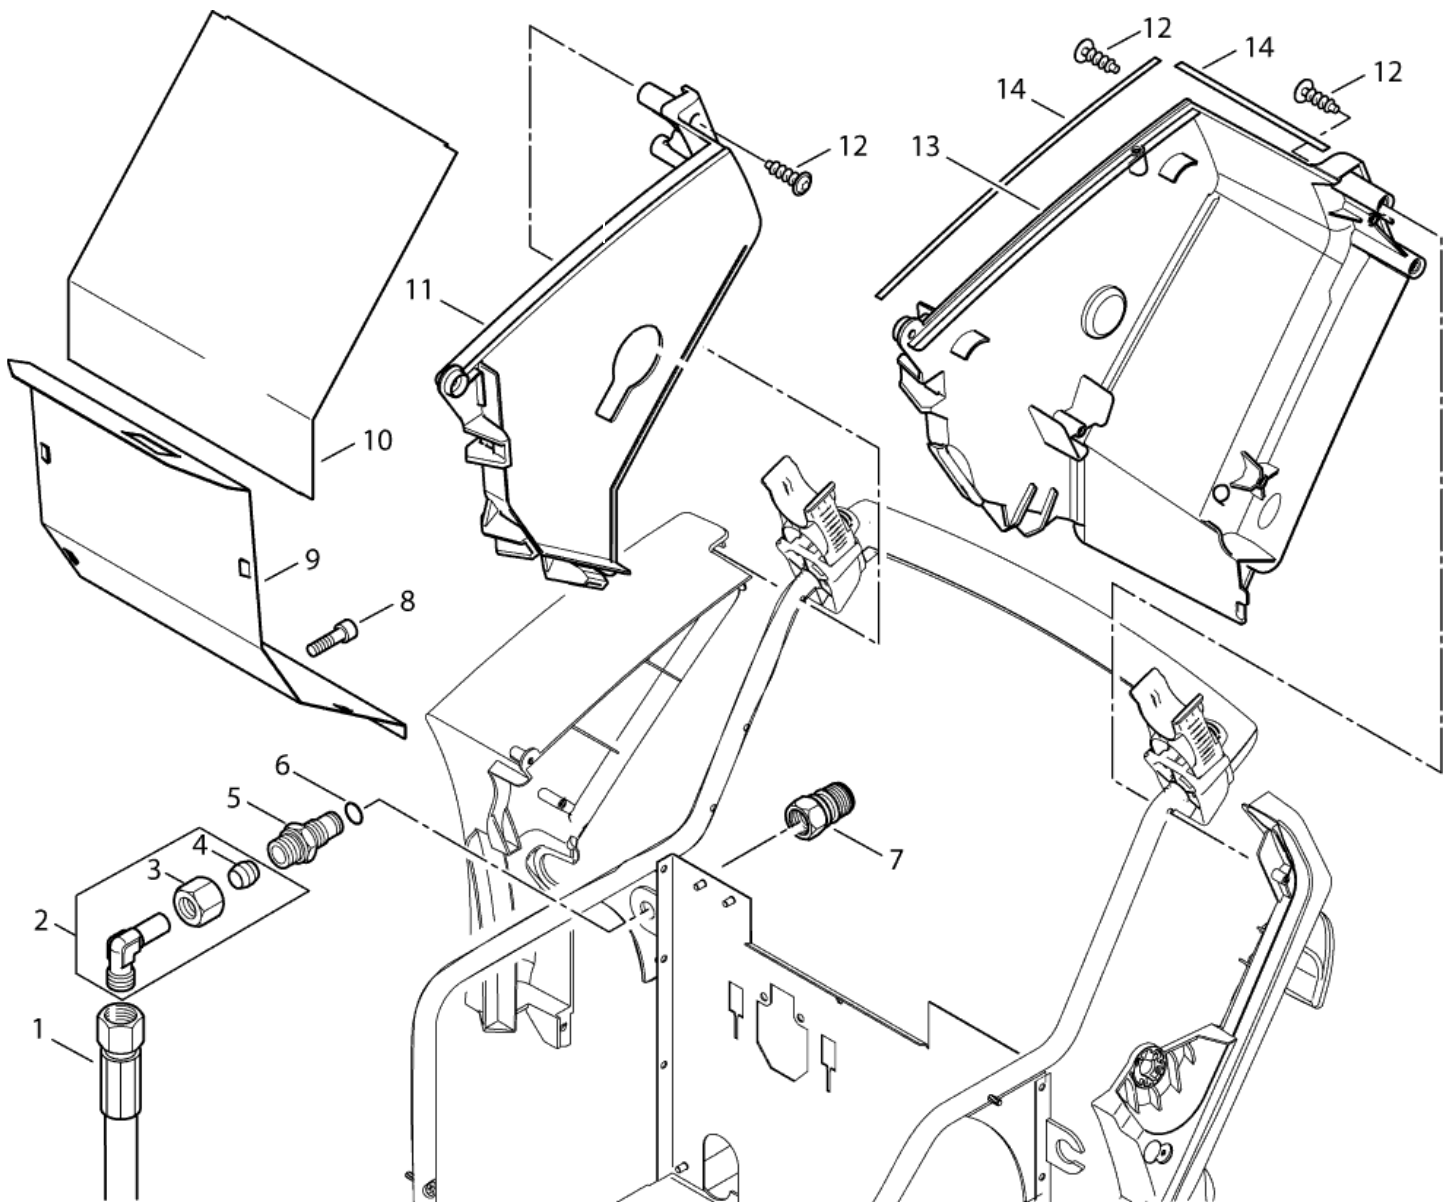

Korb

NEPTUNE 4 FA

27-06-2012

ET-Liste-Nr.
NEPTUNE418

38

Korb

NEPTUNE 4 FA

27-06-2012

ET-Liste-Nr.
NEPTUNE418

39

Pos	Artikelnr.	Me	Beschreibung	
1	301000855	1	HD-Schlauch Ø8x650	Standard models
2	101118094	1	Kupplungsset 90D M18x1,5	Standard models
3	1081	1	CW Überwurfmutter DIN 387 0-A L 12	Standard models
4	1080	1	CW Schneidring L12 B DIN 38	Standard models
5	301000627	1	Schottstutzen M18x1,5xG3 /8"	Standard models
6	42768	1	O-Ring Ø11,2x1,8	Standard models
7	1600493	1	Nippel 3/8", Schnellkupp lung	Standard models
8	3913	2	Zylinderschraube M6x12	Standard models
9	301001254	1	Blech 1x287x199x185 gewölbt St	Standard models
10	301001255	1	Blech 1X221X207X13	Standard models
11	301001190	1	ABDECKUNG SHL-TROMMEL PP	Standard models
12	1814614	3	Schraube 5x18	Standard models
13	301001189	1	Abdeckung links	Standard models
14	301001811	2	Dichtung 500x7x2	Standard models