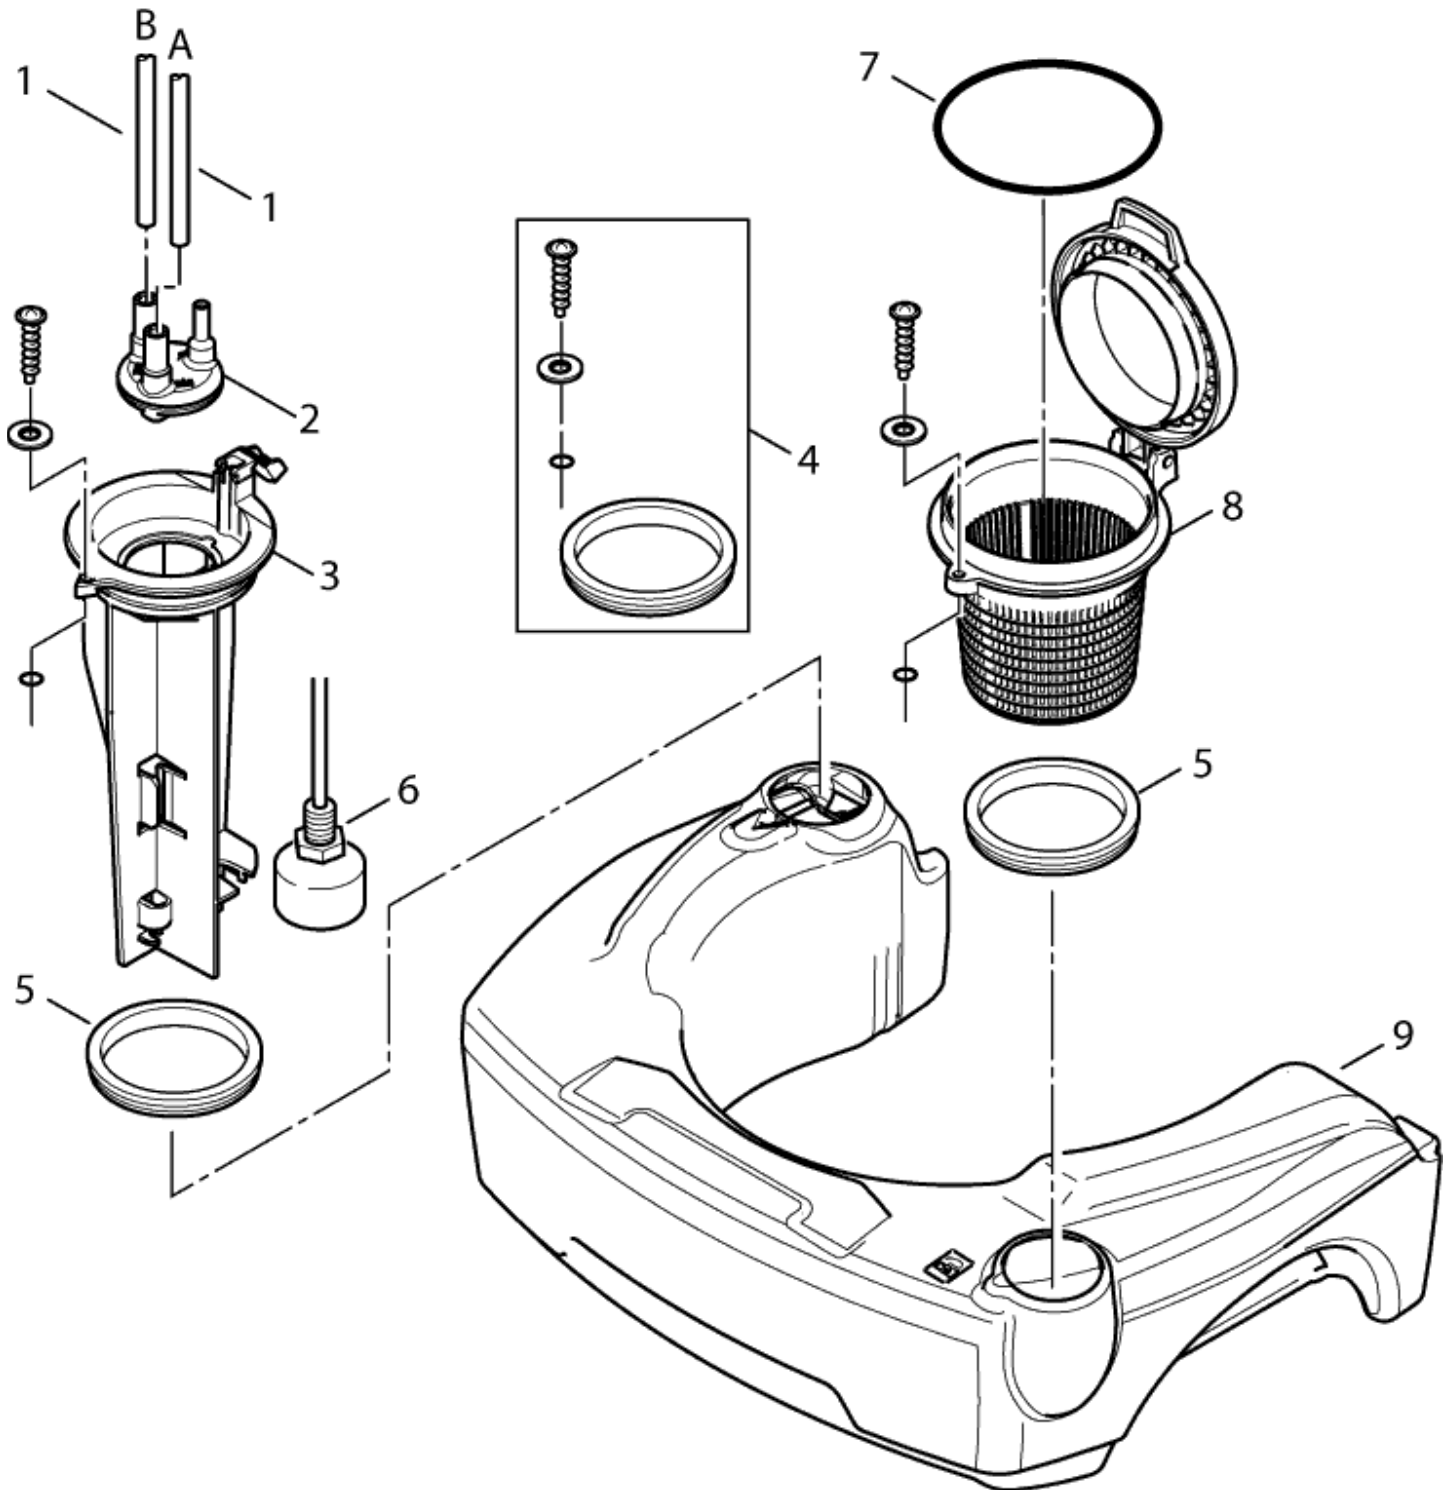

Brennstofftank

NEPTUNE 4 FA

27-06-2012

ET-Liste-Nr.
NEP4FA06

7

Brennstofftank

NEPTUNE 4 FA

27-06-2012

ET-Liste-Nr.
NEP4F-AU6

8

Pos	Artikelnr.	Me	Beschreibung
1	17710	1	Rohr Ø 6x1 Meterware Kraftstoffleitung Kunstst
2	301001276	1	Stopfen Ø40x42
3	301001262	1	Tankgeber Halter
5	301000620	2	Dichtung Ø79,6xØ66x10
6	301001196	1	Schwimmerschalter 10VA
7	909100173	1	O-Ring Ø56x5
8	301001292	1	Siebbecher
9	301001208	1	Brennstofftank