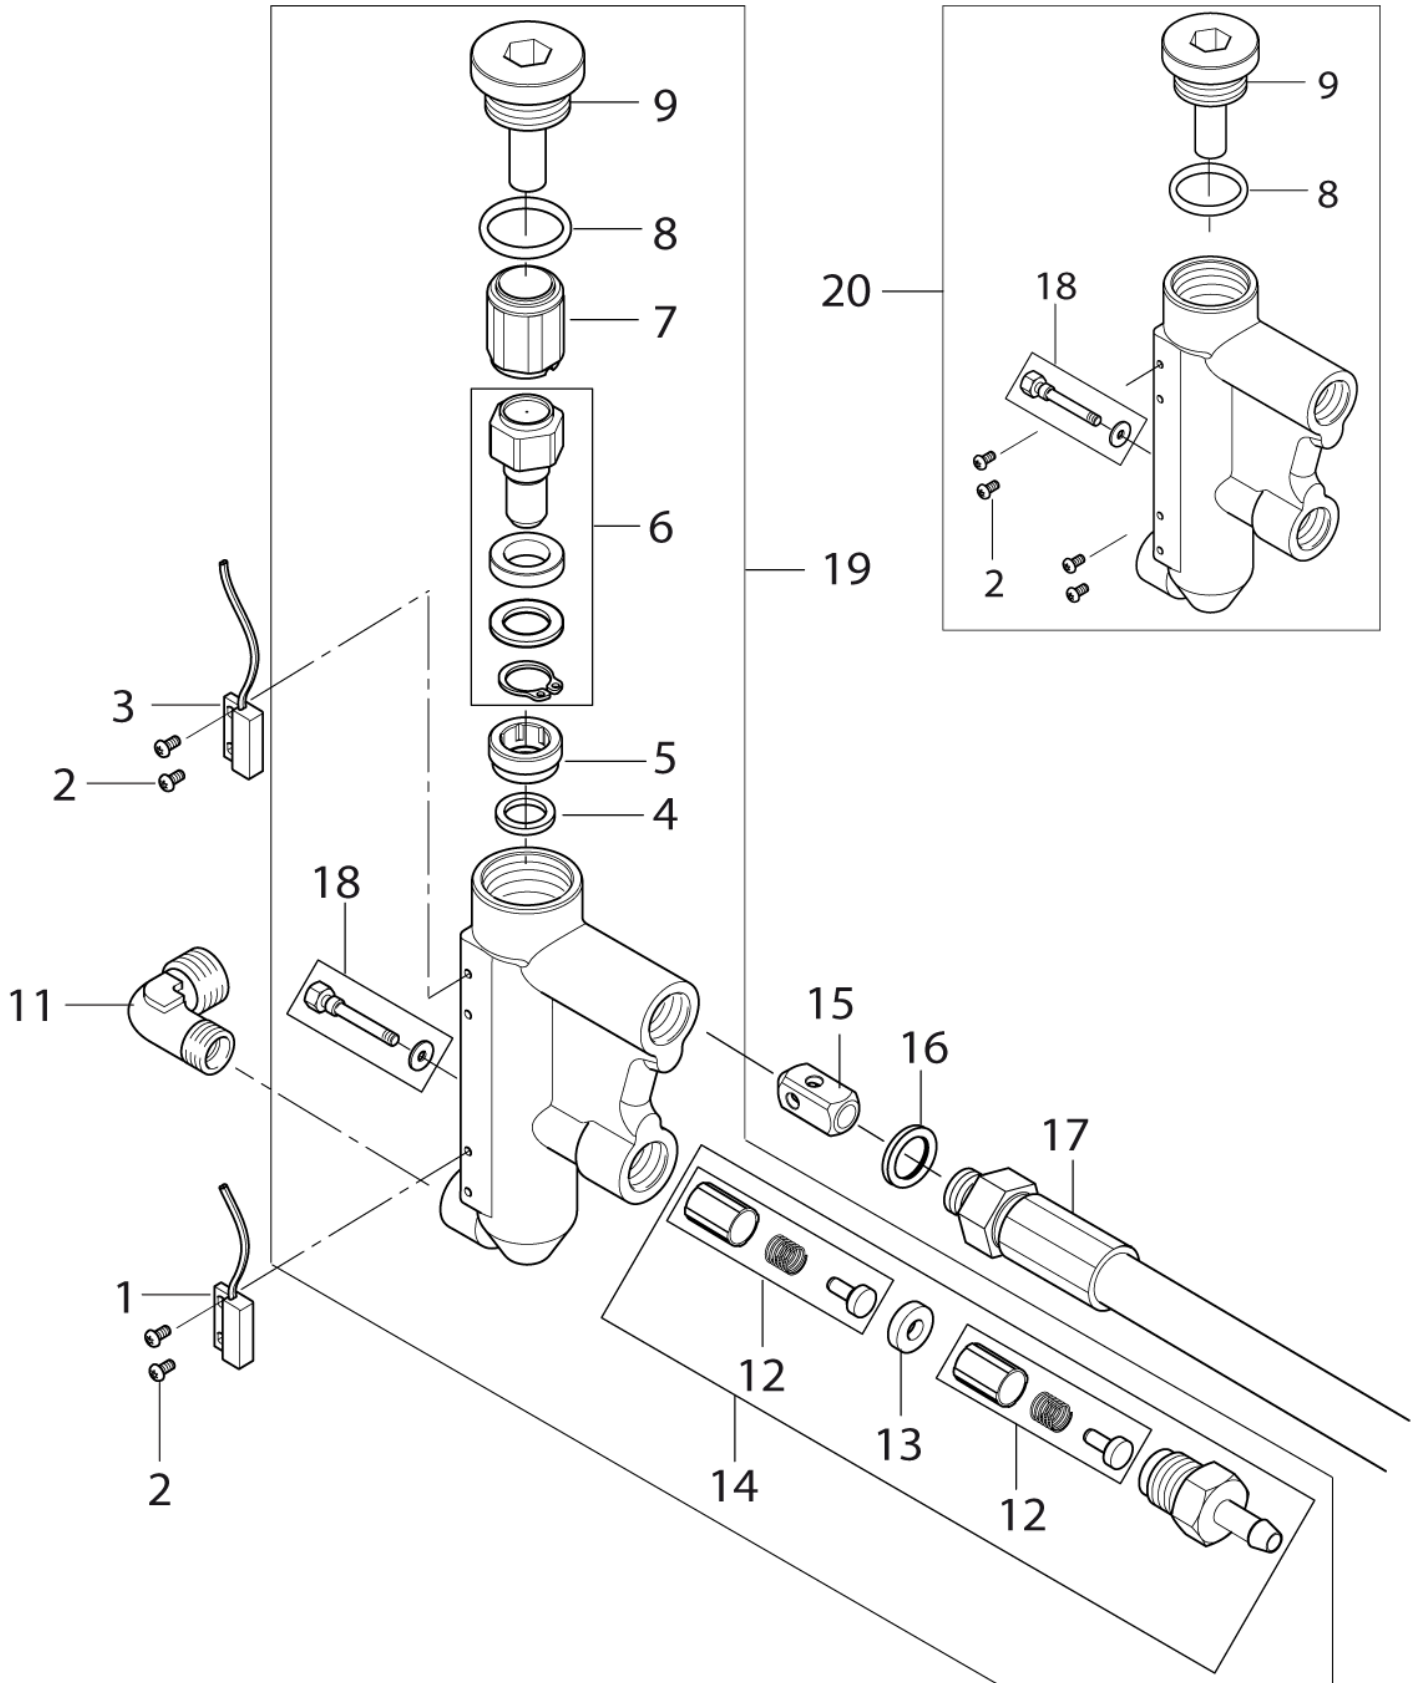

Flusssteuerung

NEPTUNE 4 FA

27-06-2012

ET-Liste-Nr.
NEP4FA20

21

Ersatzteile auf www.gluesing.net

Flusssteuerung

NEPTUNE 4 FA

27-06-2012

ET-Liste-Nr.
NEP4F-A20

22

Pos	Artikelnr.	Me	Beschreibung
1	101117891	1	Mikroschalter N/C
2	101118033	2	SCREW M3X6 BRASS DIN 84 ISO 1207 KIT
3	101117800	1	Reedschalter Kit
4	3001112	1	O-Ring 10,0 X 3,0 SMS 1586 NBR70
5	6201534	1	Sitz
6	101117896	1	Rückschlagventil mit Magnet
7	6350454	1	Kolben
8	3000825	1	O-Ring Ø20,24x2,62
9	101117899	1	Stecker Strömungswächter
11	1603119	1	Winkel Dn12X1/4 TSB-PPW-2011-010 Neptune 4 FA S-pipe 101117923
12	1119566	2	Reparatursatz fuer Ruecks chlagv entil
13	6201535	1	Sitz
14	1119318	1	Rep.satz Rueckschlagventi l
15	6101038	1	Kolben
16	1801075	1	Dichtring Ø23,8xØ17,2x2
17	101117907	1	Schlauch DN8X700mm
18	101117910	1	nicht mehr lieferbar Schraube für Durchfluss- -> 48.2010. SEE TSB-PPW-2010-028
18	101118010	1	Schraubenkit Flusssteuerung
19	101117909	1	ers. m. 101118032 Strömungswächter, kpl. -> 48.2010. SEE TSB-PPW-2010-028
19	101118012	1	FLOW CONTROL COMPLETE KIT
20	101118032	1	FLOW CONTROL REPLACEMENT KIT