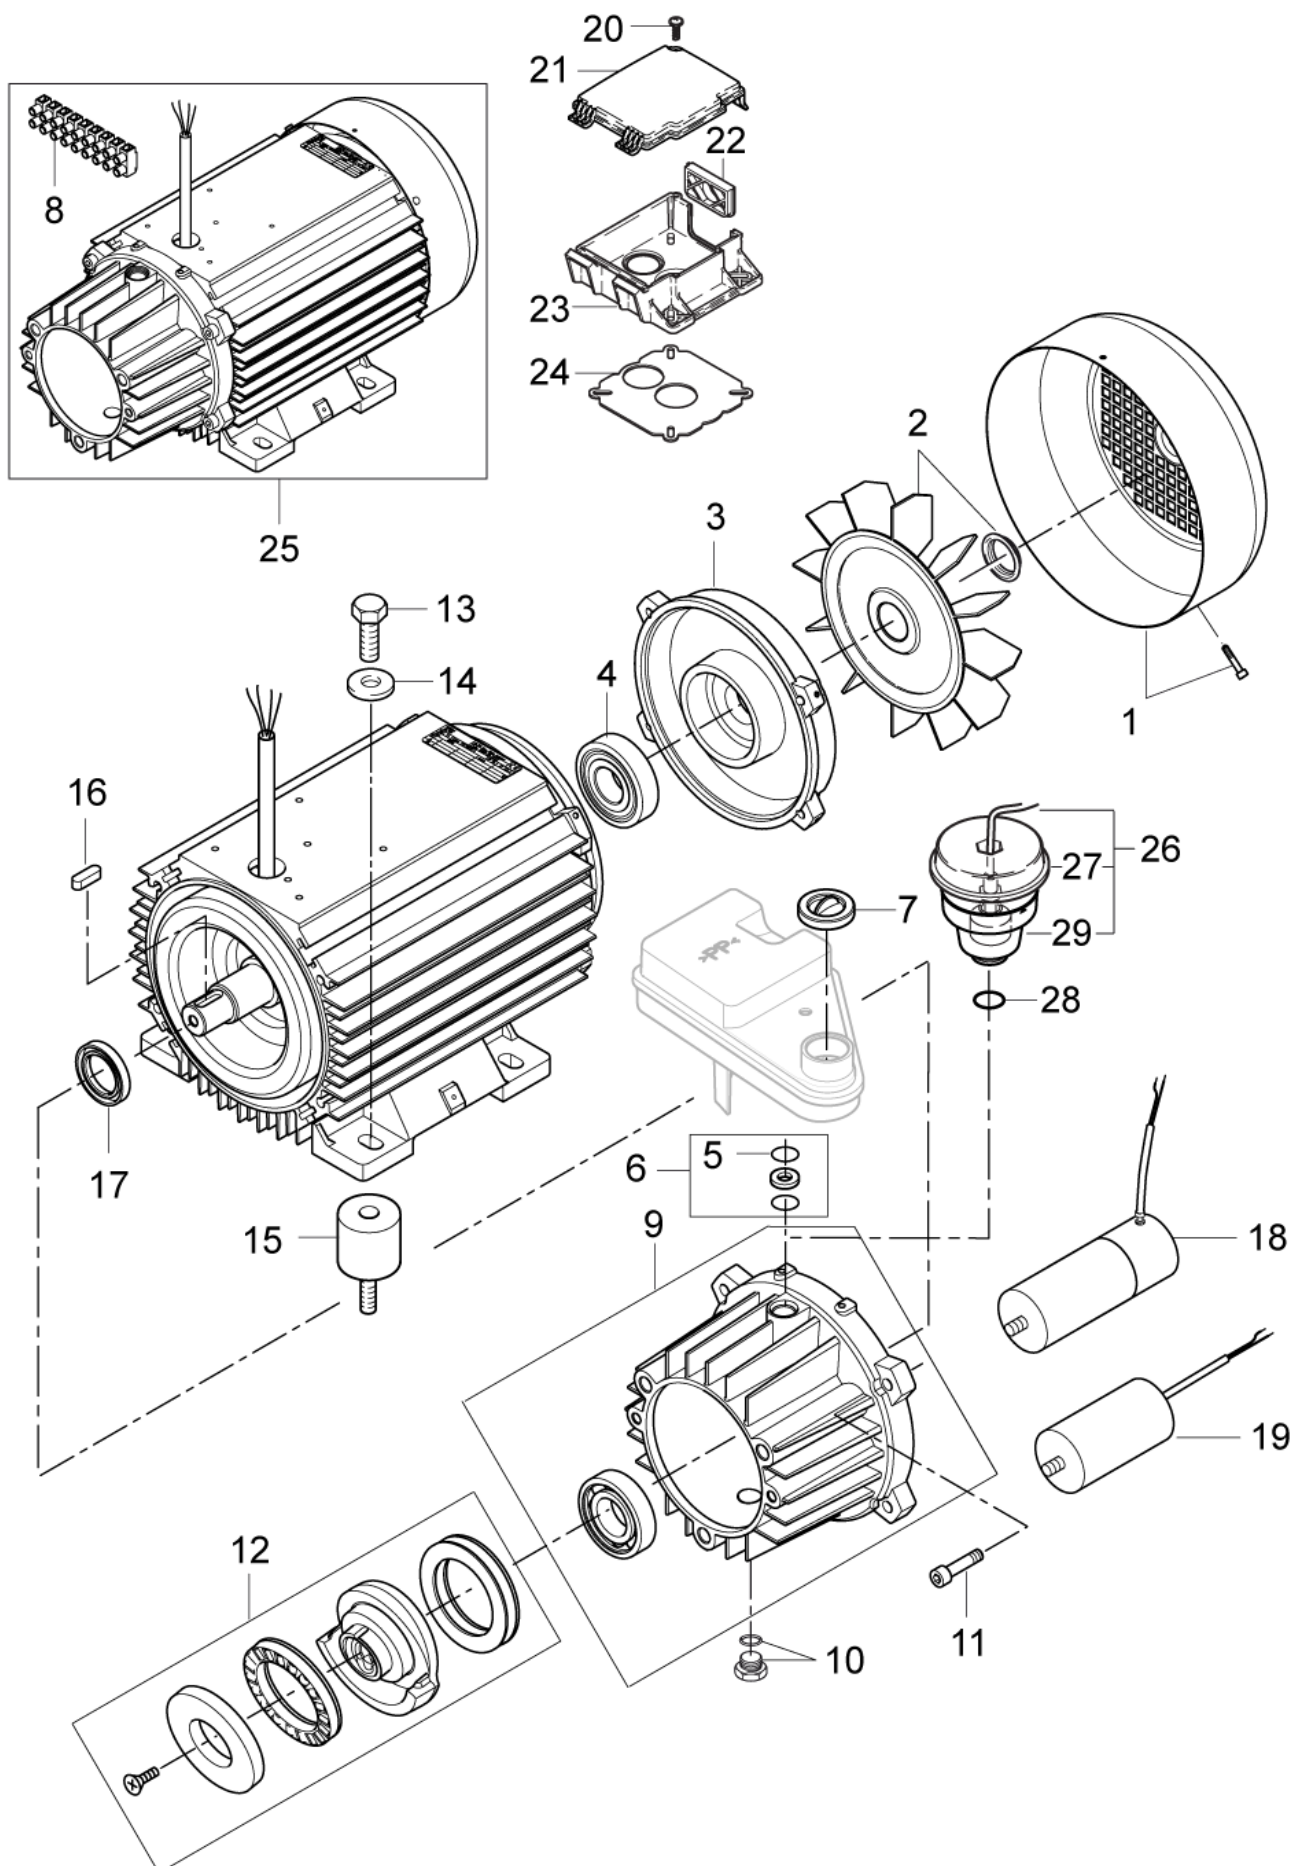

Motor mit Schaltkasten

NEPTUNE 4 FA

27-06-2012

ET-Liste-Nr.
NEP4FA10

13

Ersatzteile auf www.gluesing.net

Motor mit Schaltkasten

NEPTUNE 4 FA

27-06-2012

ET-Liste-Nr.
NEP4F-A10

14

Pos	Artikelnr.	Me	Beschreibung	
-	107144146	1	Pumpenöl NA5 1 Liter	
1	107144126	1	Motorabdeckung - RF	
1	107144127	1	Motorabdeckung - EME	
2	107144124	1	Sicherungsring Luefterrad	
2	107144125	1	Sicherungsring Luefterrad	
3	31000148	1	Lagerabdeckung RF	
3	31000150	1	Lagerabdeckung EME	
4	31000149	1	Lager RF	
4	31000151	1	Hinteres Lager EME	
5	3004221	1	O-Ring 16,0 x 2,0 DIN 3770 NBR70	
6	101117818	1	Reperatursatz Ölbehälter	
7	301003168	1	KAPPE FÜR ÖLBEHÄLTER	
8	101117839	1	TERMINAL PLUG AND TERMINAL PINS	
9	107144113	1	Lagerdeckel inkl. D-Lager	
10	107144135	1	Ölablassschraube	
11	107144142	1	Schraube für Pumpengehäus	contains hardware for one pump
12	107144115	1	Lagerset f. Taumelscheibe 10,9	4-55
12	107144116	1	Taumelscheibe	4-44 (3x200V 50Hz), 4-50 (3x400V 50Hz)
12	107144118	1	Taumelscheibe	4-43 (3x400V 50Hz), 4-55 (3x220-460V 60Hz)
12	107144119	1	Taumelscheibe	4-44 (3x200V 60Hz), 4-50 (3x220-440V 60Hz)
12	107144123	1	Taumelscheibe 8,7 Grad	4-39
12	107144144	1	WOBBLE DISC 7.2 DEG. BEARING KIT NA5	4-36 US
12	107144150	1	WOBBLE DISC 6.1 DEG. BEARING KIT NA5	4-25 (230/1/50) wobble disc 6.1
13	32964	4	CW Sechskantschraube M10x 30 ISO 4017 zn	
14	4827	4	CW Scheibe 10,5x2,5 A ISO 7093-1 zn	
15	107318091	1	Schwingungsdämpfer	
16	19639	1	Passfeder A 8x7x25	
17	G120414	1	Öldichtring Ø30XØ47X10	
18	101118003	1	CAPACITOR 100UF KIT	4-25 EU, 4-28 EXP, (4-36 US 2 pcs.)
19	101118002	1	CAPACITOR 70UF KIT	4-25 EU, 4-28 EXP
20	10028	1	CW Ejotschraube KA50x14 WN1411 v erz	
21	301000782	1	Deckel Klemmk. 128,2x11 2,5	
22	17106	1	Einsatz 29x52	
23	301000781	1	Klemmkasten	
24	301000845	1	Dichtung Form 100x100x1	
25	101118001	1	MOTOR 4KW 200/3/50-60 KIT	4-44(JP)
25	107144129	1	Motor 5,5kW- 230-400/3/50	4-50, 4-55
25	107144133	1	MOTOR 4,0kW - 200/3/50/60	4-39, 4-43
25	107144134	1	MOTOR 2,6kW - 230/1/50	4-25
26	301000616	1	Füllstandsanzeige Pumpenö I v orm. PP	From Serial No. 2010953181
27	301000615	1	Deckel Ø70x15,5	From Serial No. 2010953181
28	56554	1	O-Ring Ø14x1,78	From Serial No. 2010953181
29	301000614	1	Ölbehälter Ø66,8x84	From Serial No. 2010953181