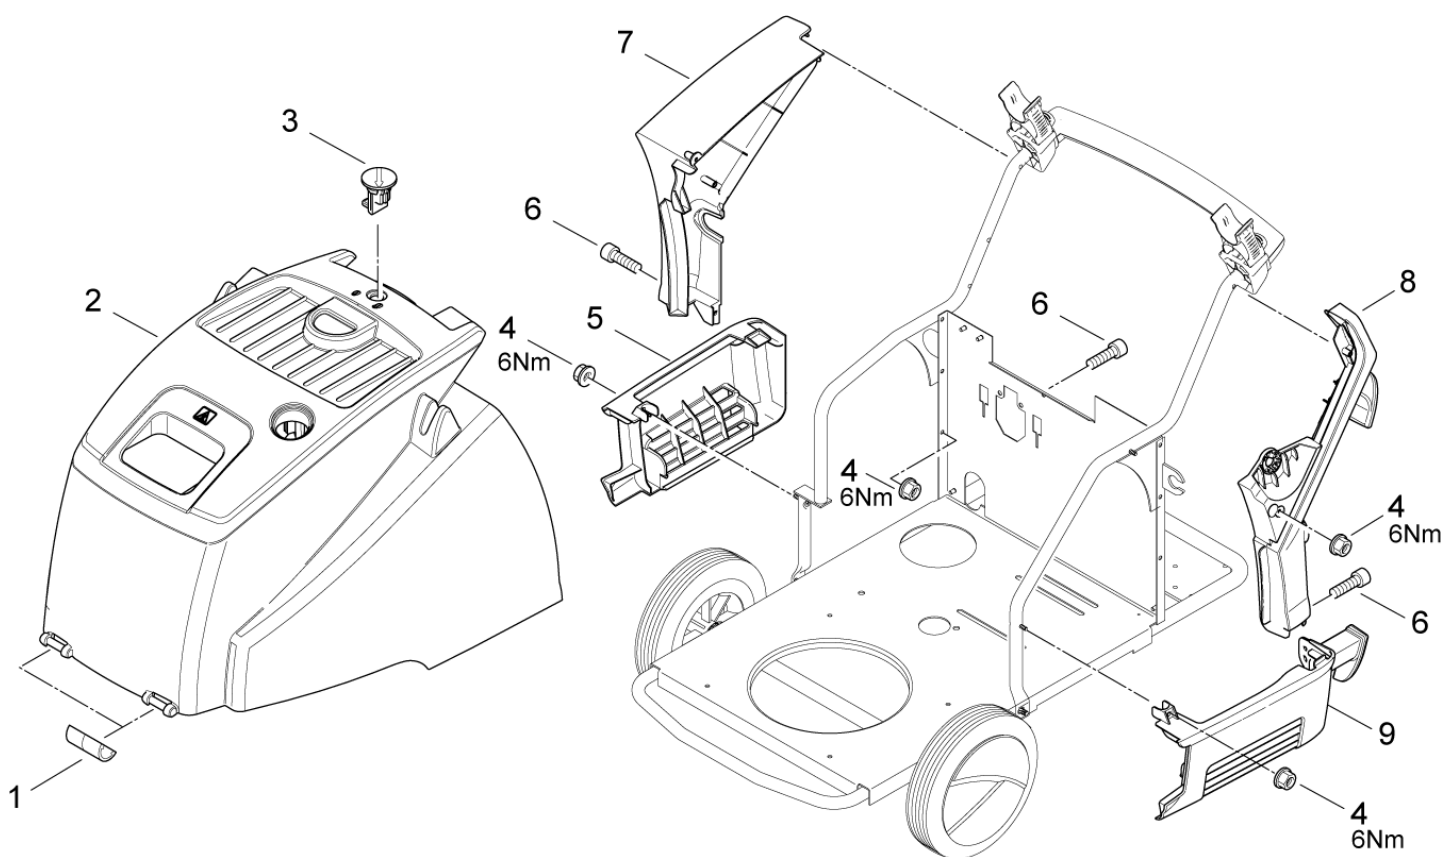

Gehäuse

NEPTUNE 4 FA

27-06-2012

ET-Liste-Nr.
NEP4FA02

3

Gehäuse

NEPTUNE 4 FA

27-06-2012

ET-Liste-Nr.
NEP4-~~AU~~Z

4

Pos	Artikelnr.	Me	Beschreibung
1	301000457	2	Sicherungsclip
2	301002500	1	Haube Neptune 4 blau
3	301001261	1	Sicherungsbolzen Ø29x35
4	12496	5	Sechskantmutter M6
5	301001215	1	Verkleidung unten rechts Neptune 3 PP
6	3913	3	Zylinderschraube M6x12
7	301001188	1	Verkleidung rechts NEPTUNE 3 schwarz PP
8	301001187	1	Verkleidung links NEPTUNE 3 schwarz PP
9	301001214	1	Verkleidung unten links Neptune 3 PP