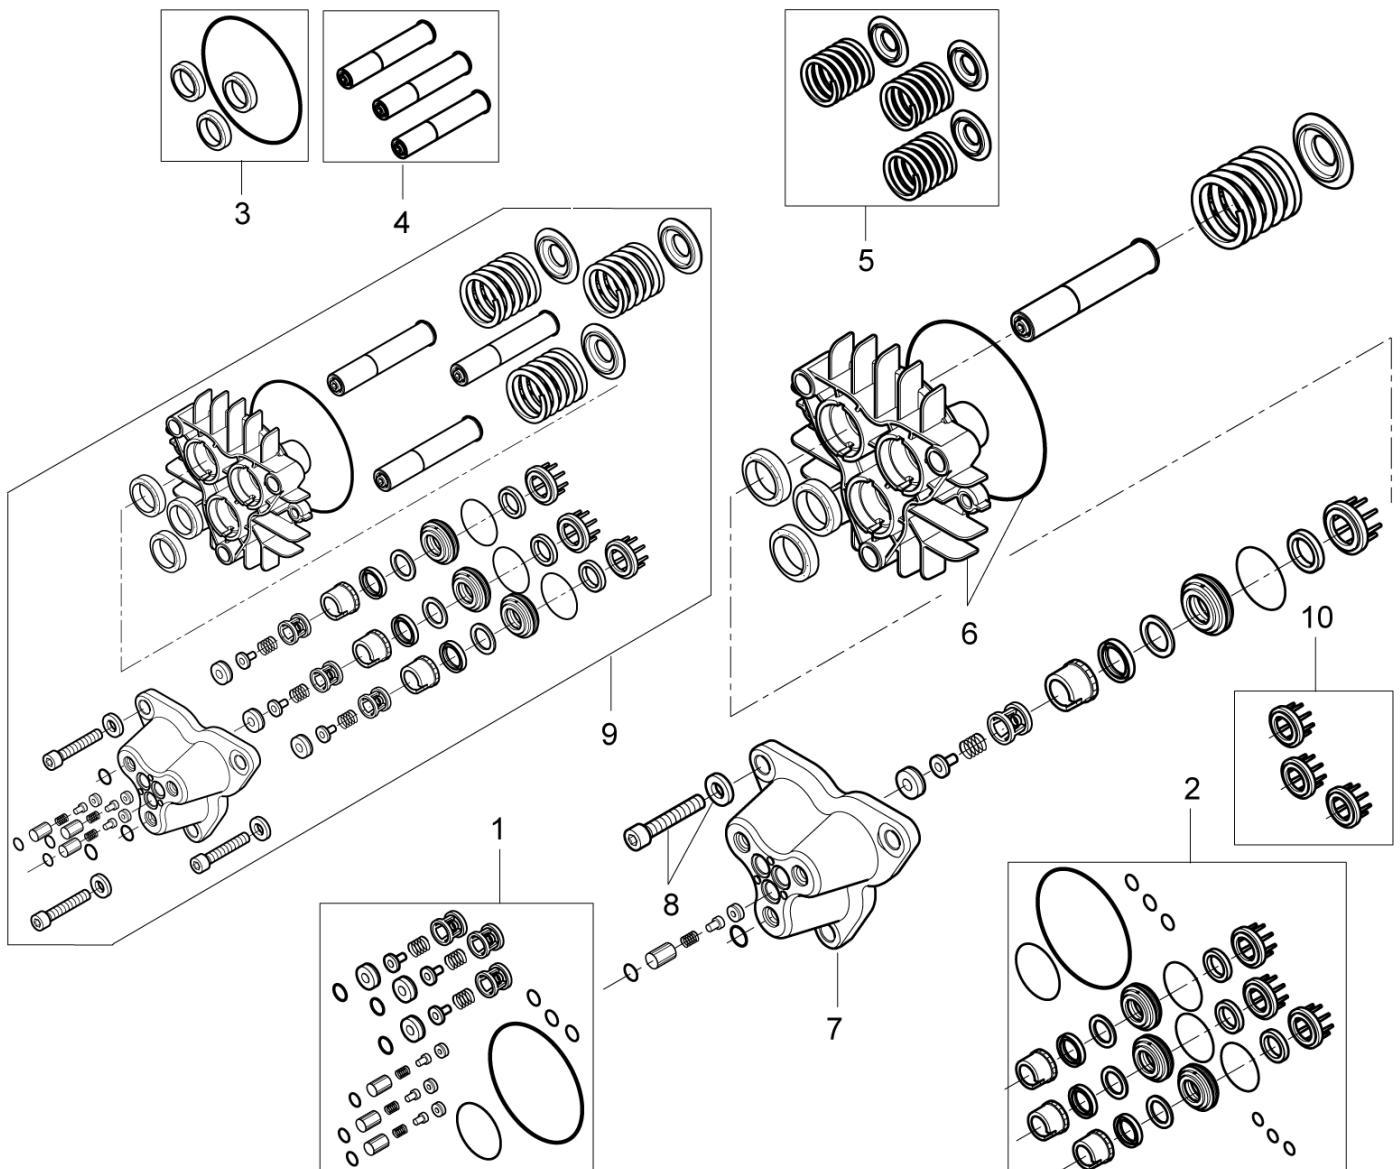

Pumpe

NEPTUNE 4 FA

27-06-2012

ET-Liste-Nr.
NEP5FA12

15

Pumpe

NEPTUNE 4 FA

27-06-2012

ET-Liste-Nr.
NEP5FA12

16

Pos	Artikelnr.	Me	Beschreibung
1	107144100	1	Ventilsatz NA 5 (VPE 6 Stück Ventile)
2	101118097	1	Dichtungskit Hochdruck- Pumpe NA5 TSB-PPW-2011-009 NA5 Pump Thrust Collars
3	107144102	1	Öldichtungs-Satz - NA5
4	107144103	1	Kolbensatz
5	107144104	1	ET Set Kolbenfedern
6	107144140	1	Zylinderblock
7	107140920	1	Zylinderkopf NA5 Pumpe
8	107144141	1	Schraubensatz Zylinderkop
9	101118096	1	NA5 Pumpenset
10	107140919	1	SUPPORT RING NA5 SPARE