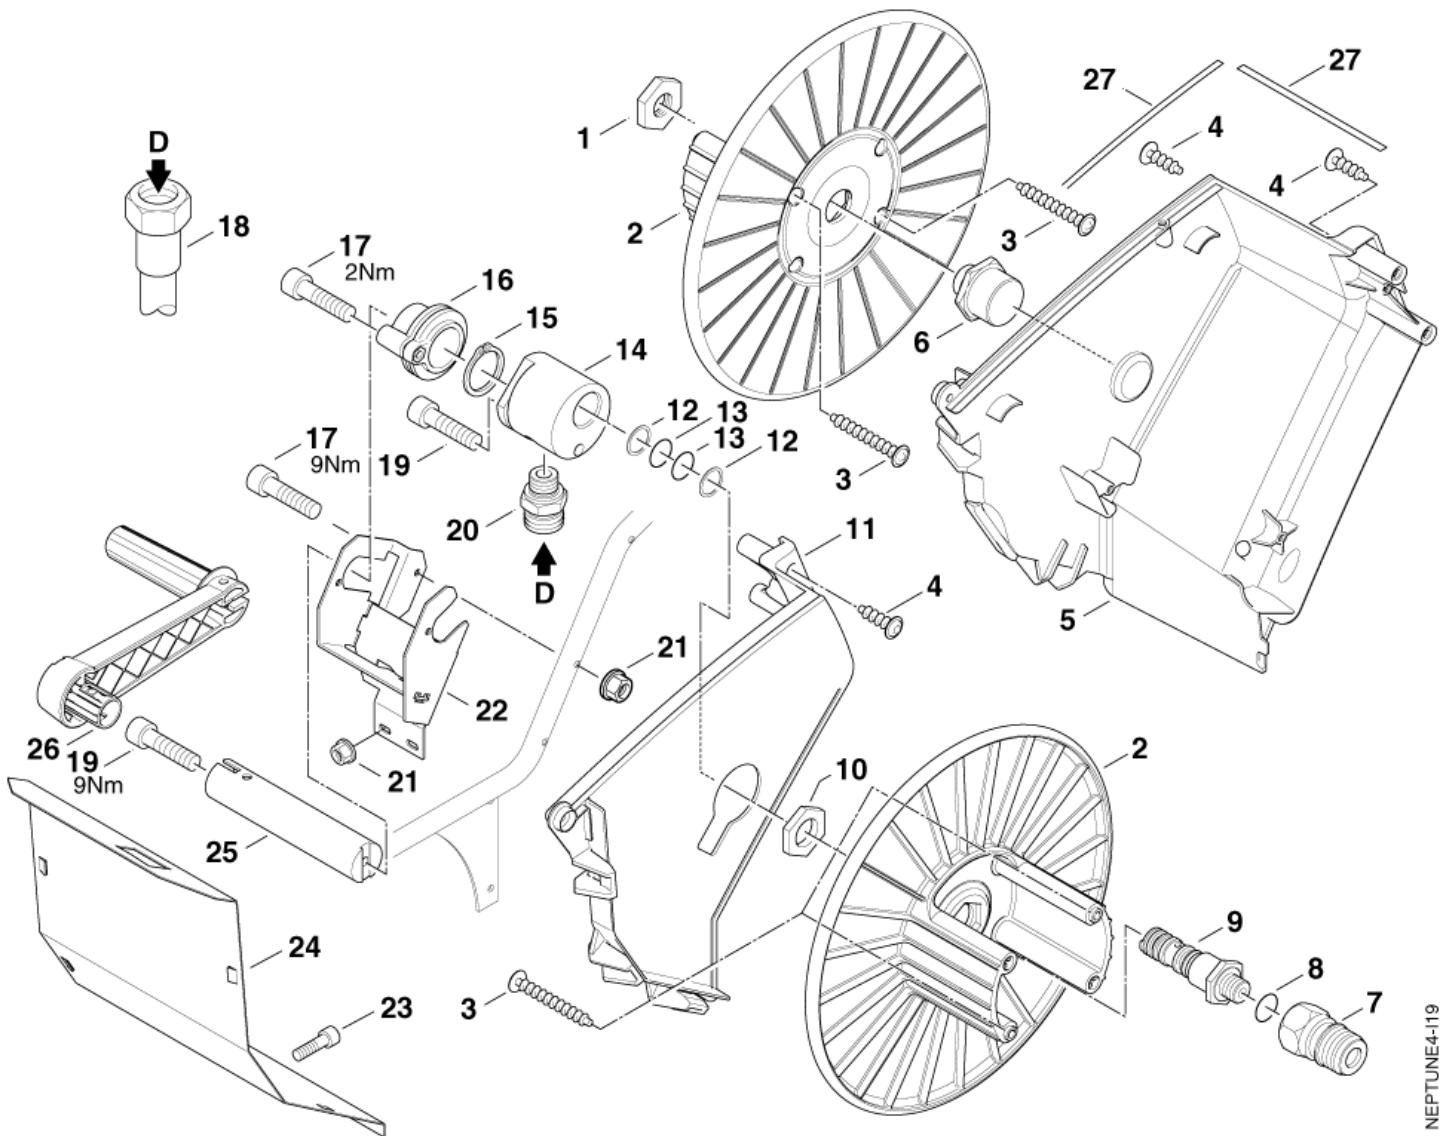

Schlauchtrommel

NEPTUNE 4

30-05-2012

ET-Liste-Nr.
NEPTUNE419

43

NEPTUNE4-119

Schlauchtrommel

NEPTUNE 4

30-05-2012

ET-Liste-Nr.
NEPTUNE419

44

Pos	Artikelnr.	Me	Beschreibung	
1	909100145	1	Mutter 6kt/G 3/8"x6	X-models
2	301000775	2	Schlauchtrommel-hälfte	X-models
3	909100153	4	Schraube 6x40	X-models
4	1814614	5	Schraube 5x18	X-models
5	301001189	1	Abdeckung links	X-models
6	301001266	1	Lager Rechts G3/8"/SW30	X-models
7	1600493	1	Nippel 3/8", Schnellkupp lung	X-models
8	1801075	1	Dichtring ?23,8x?17,2x2	X-models
9	301000976	1	Hohlschraube G3/8"	X-models
10	62696	1	Sechskantmutter M24x1,5x 6	X-models
11	301001190	1	ABDECKUNG SHL-TROMMEL PP	X-models
12	63792	2	Stützring ?16,26x2,18	X-models
13	19620	2	O-Ring ?15,54x2,62	X-models
14	301000624	1	Druckanschluss ?45x41,7	X-models
15	32524	1	Sicherungsring 20x1,2	X-models
16	301000849	1	Lager Links Vorm. ?50x 33	X-models
17	5945	2	Zylinderschraube M6x30	X-models
18	301000855	1	HD-Schlauch ?8x650	X-models
19	9570	2	Zylinderschraube M6x40	X-models
20	54590	1	Verschraubung XGE12L/1/4 NPT	X-models
21	12496	3	Sechskantmutter M6	X-models
22	301001257	1	Halter	X-models
23	3913	1	Zylinderschraube M6x12	X-models
24	301001254	1	Blech 1x287x199x185 gewölbt St	X-models
25	301001263	1	Adapter ?28x140	X-models
26	301000733	1	Kurbel 190x175x45	X-models
27	301001811	2	Dichtung 500x7x2	X-models