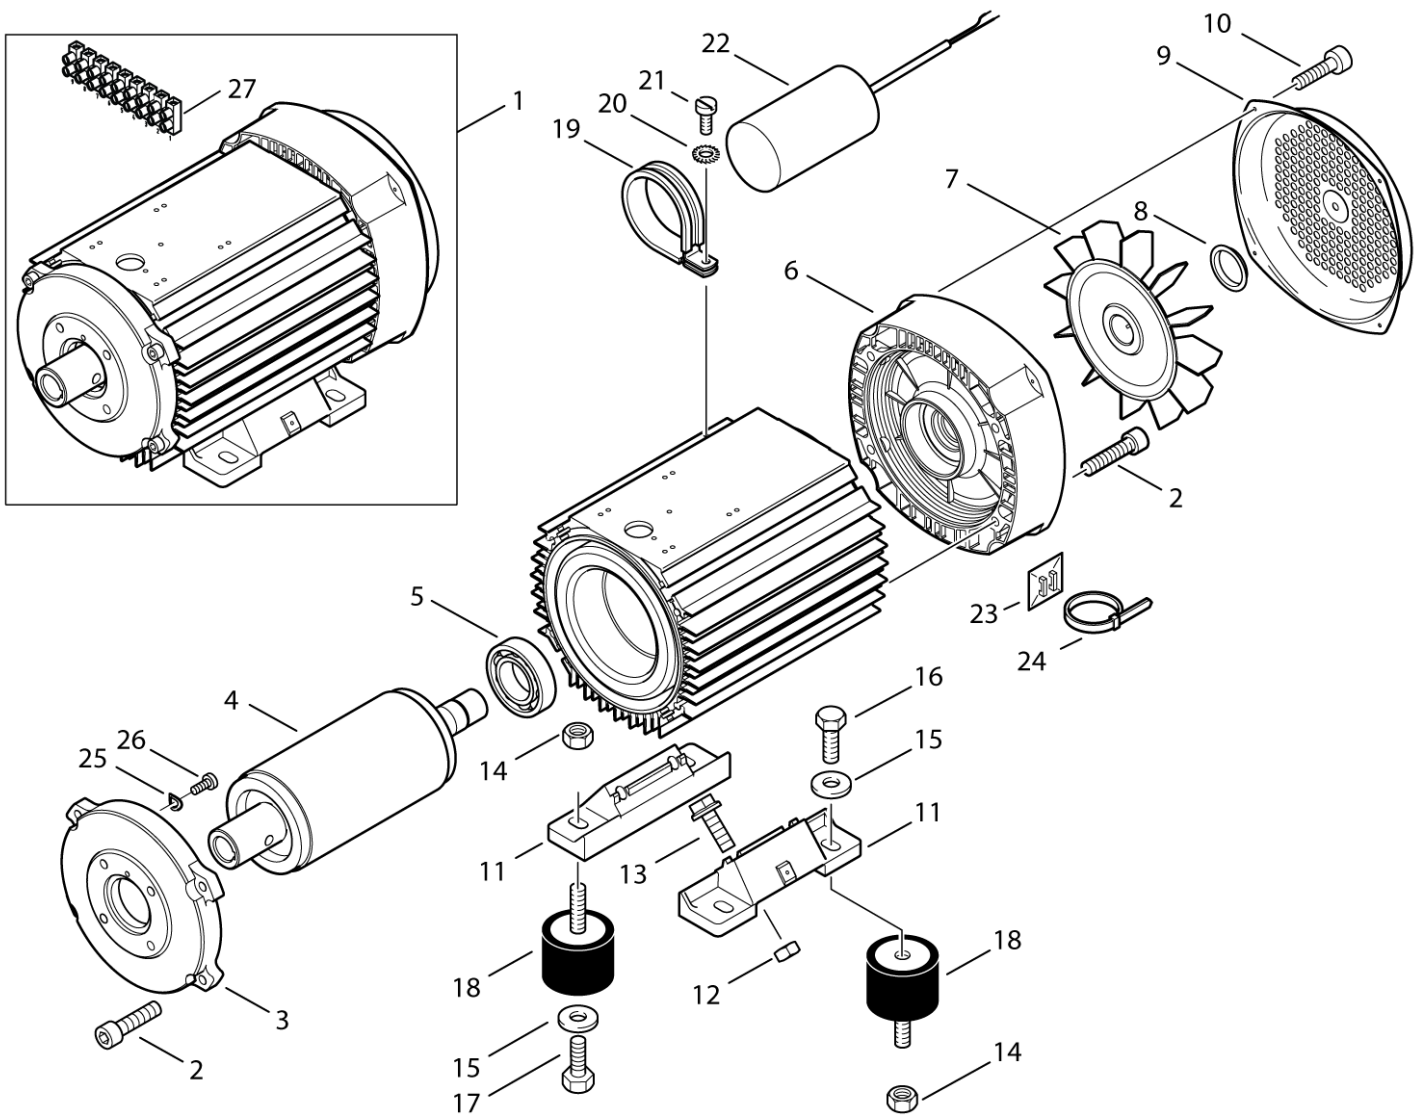

Motor

NEPTUNE 4

30-05-2012

ET-Liste-Nr.
NEPTUNE410

15

Motor

NEPTUNE 4

30-05-2012

ET-Liste-Nr.
NEPTUNE410

16

Pos	Artikelnr.	Me	Beschreibung	
1	101118018	1	MOTOR ELD112 2.2KW 230V 1PH	4-28, 4-30
1	101118019	1	MOTOR 4.5KW 230/400 3 PHASEN	4-42
1	101118020	1	MOTOR 5.5KW 230/400 3PH	4-49, 4-54
1	101118024	1	MOTOR 5.2KW 200/346 3PH	4-43
1	101118029	1	MOTOR 2.0KW 110V/1 WITH PLUG	4-25
2	15045	8	Zylinderschraube M6x35	4-25, 4-28, 4-30
2	6863	8	Zylinderschraube M8x35	4-42, 4-43, 4-49, 4-54
3	301001119	1	Motorflansch	4-42, 4-43, 4-49, 4-54
3	301001120	1	Motorflansch	4-25, 4-28, 4-30
4	301001121	1	Rotor Motor 2,2kW	4-28, 4-30
4	301001122	1	Rotor Motor 4,5kW	4-42
4	301001123	1	Rotor Motor 5,5kW	4-43, 4-49, 4-54
4	301001666	1	ROTOR MOTOR 2.0KW	4-25
5	5905	1	Wälzlager 6306-2Z	4-42, 4-43, 4-49, 4-54
5	6367	1	Wälzlager 6206-2Z	4-25, 4-28, 4-30
6	301001113	1	Lagerdeckel Hinten	4-42, 4-43, 4-49, 4-54
6	301001114	1	Lagerdeckel Hinten	4-25, 4-28, 4-30
7	301001117	1	Lüfterrad	4-42, 4-43, 4-49, 4-54
7	301001118	1	Lüfterrad	4-25, 4-28, 4-30
8	301001112	1	Klemmring	
9	301001115	1	Lüfterhaube	4-42, 4-43, 4-49, 4-54
9	301001116	1	Lüfterhaube	4-25, 4-28, 4-30
10	8822	4	Blechschrabe 3,5x9,5	
11	301001126	2	Motorfuß H45mm	4-42, 4-43, 4-49, 4-54
11	301001127	2	Motorfuß H51mm	4-25, 4-28, 4-30
12	6052	4	CW Sechskantmutter M8 DIN 985 ZN	
13	27372	4	Schraube M8x20	
14	61467	4	Sechskantmutter M8 "TENS ILOCK" St-zn	
15	2793	8	CW Scheibe 8,4x2,0 A ISO 7093-1 zn	
16	2750	2	CW Sechskantschraube M8x 25 ISO 4017 zn	
17	8919	2	CW Sechskantschraube M8x 12 ISO 4017 zn	
18	49924	4	Puffer ?30x20	
19	301001093	1	Befestigungsschelle ?50, 8x16,3	4-25, 4-28, 4-30
20	3376	1	CW Fächerscheibe 5,3 -A- DIN 6798 VA	4-25, 4-28, 4-30
21	3348	1	Zylinderschraube M5x10	4-25, 4-28, 4-30
22	301001017	1	Betriebskondensator 60µF /450V	4-28, 4-30
22	301001595	1	Kondensator	4-25
23	2423	1	CW Klebeschelle TY 8	I 01.10.2006 =>
24	15884	1	CW Kabelband 4,7x1,3x350 T50L	I 01.10.2006 =>
25	1801182	4	Federring 8,1	
26	1803949	4	Schraube FL-KPF- M8x20 8 .8 ISO 7380 zn	
27	101117839	1	TERMINAL PLUG AND TERMINAL PINS