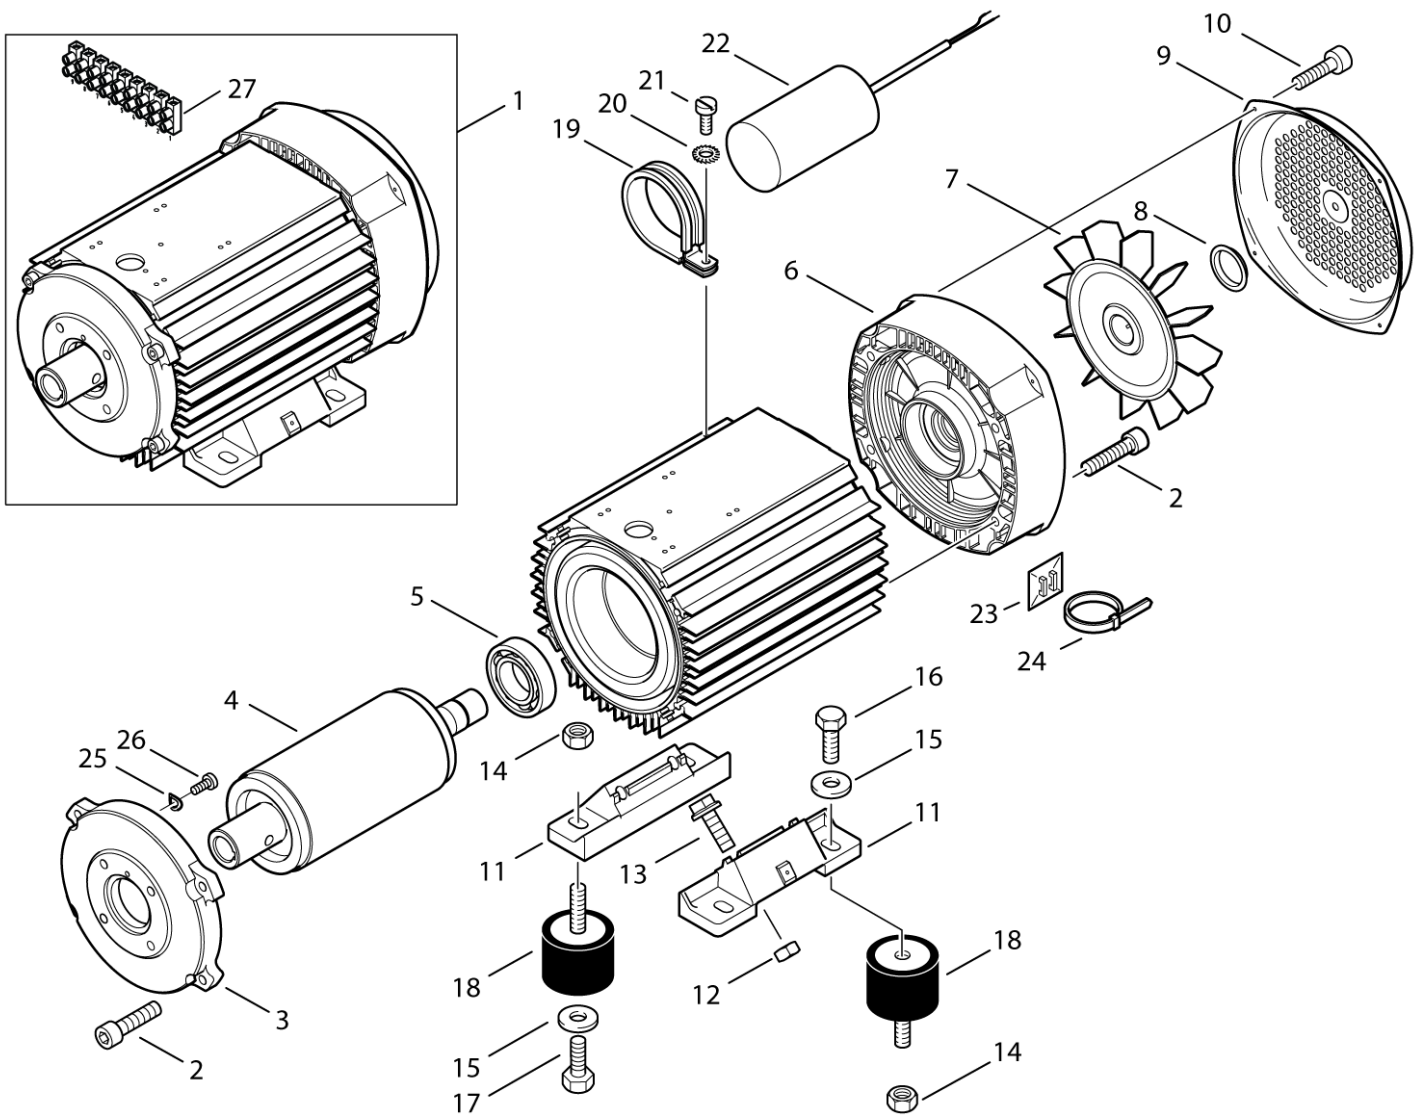

Motor

NEPTUNE 4

30-05-2012

ET-Liste-Nr.
NEPTUNE410

15

Ersatzteile auf www.gluesing.net

Motor

NEPTUNE 4

30-05-2012

ET-Liste-Nr.
NEPTUNE410

16

Pos	Artikelnr.	Me	Beschreibung	
1	101118018	1	MOTOR ELD112 2.2KW 230V 1PH	4-28, 4-30
1	101118019	1	MOTOR 4.5KW 230/400 3 PHASEN	4-42
1	101118020	1	MOTOR 5.5KW 230/400 3PH	4-49, 4-54
1	101118024	1	MOTOR 5.2KW 200/346 3PH	4-43
1	101118029	1	MOTOR 2.0KW 110V/1 WITH PLUG	4-25
2	15045	8	Zylinderschraube M6x35	4-25, 4-28, 4-30
2	6863	8	Zylinderschraube M8x35	4-42, 4-43, 4-49, 4-54
3	301001119	1	Motorflansch	4-42, 4-43, 4-49, 4-54
3	301001120	1	Motorflansch	4-25, 4-28, 4-30
4	301001121	1	Rotor Motor 2,2kW	4-28, 4-30
4	301001122	1	Rotor Motor 4,5kW	4-42
4	301001123	1	Rotor Motor 5,5kW	4-43, 4-49, 4-54
4	301001666	1	ROTOR MOTOR 2.0KW	4-25
5	5905	1	Wälzlager 6306-2Z	4-42, 4-43, 4-49, 4-54
5	6367	1	Wälzlager 6206-2Z	4-25, 4-28, 4-30
6	301001113	1	Lagerdeckel Hinten	4-42, 4-43, 4-49, 4-54
6	301001114	1	Lagerdeckel Hinten	4-25, 4-28, 4-30
7	301001117	1	Lüfterrad	4-42, 4-43, 4-49, 4-54
7	301001118	1	Lüfterrad	4-25, 4-28, 4-30
8	301001112	1	Klemmring	
9	301001115	1	Lüfterhaube	4-42, 4-43, 4-49, 4-54
9	301001116	1	Lüfterhaube	4-25, 4-28, 4-30
10	8822	4	Blechschrabe 3,5x9,5	
11	301001126	2	Motorfuß H45mm	4-42, 4-43, 4-49, 4-54
11	301001127	2	Motorfuß H51mm	4-25, 4-28, 4-30
12	6052	4	CW Sechskantmutter M8 DIN 985 ZN	
13	27372	4	Schraube M8x20	
14	61467	4	Sechskantmutter M8 "TENS ILOCK" St-zn	
15	2793	8	CW Scheibe 8,4x2,0 A ISO 7093-1 zn	
16	2750	2	CW Sechskantschraube M8x 25 ISO 4017 zn	
17	8919	2	CW Sechskantschraube M8x 12 ISO 4017 zn	
18	49924	4	Puffer ?30x20	
19	301001093	1	Befestigungsschelle ?50, 8x16,3	4-25, 4-28, 4-30
20	3376	1	CW Fächerscheibe 5,3 -A- DIN 6798 VA	4-25, 4-28, 4-30
21	3348	1	Zylinderschraube M5x10	4-25, 4-28, 4-30
22	301001017	1	Betriebskondensator 60µF /450V	4-28, 4-30
22	301001595	1	Kondensator	4-25
23	2423	1	CW Klebeschelle TY 8	I 01.10.2006 =>
24	15884	1	CW Kabelband 4,7x1,3x350 T50L	I 01.10.2006 =>
25	1801182	4	Federring 8,1	
26	1803949	4	Schraube FL-KPF- M8x20 8 .8 ISO 7380 zn	
27	101117839	1	TERMINAL PLUG AND TERMINAL PINS