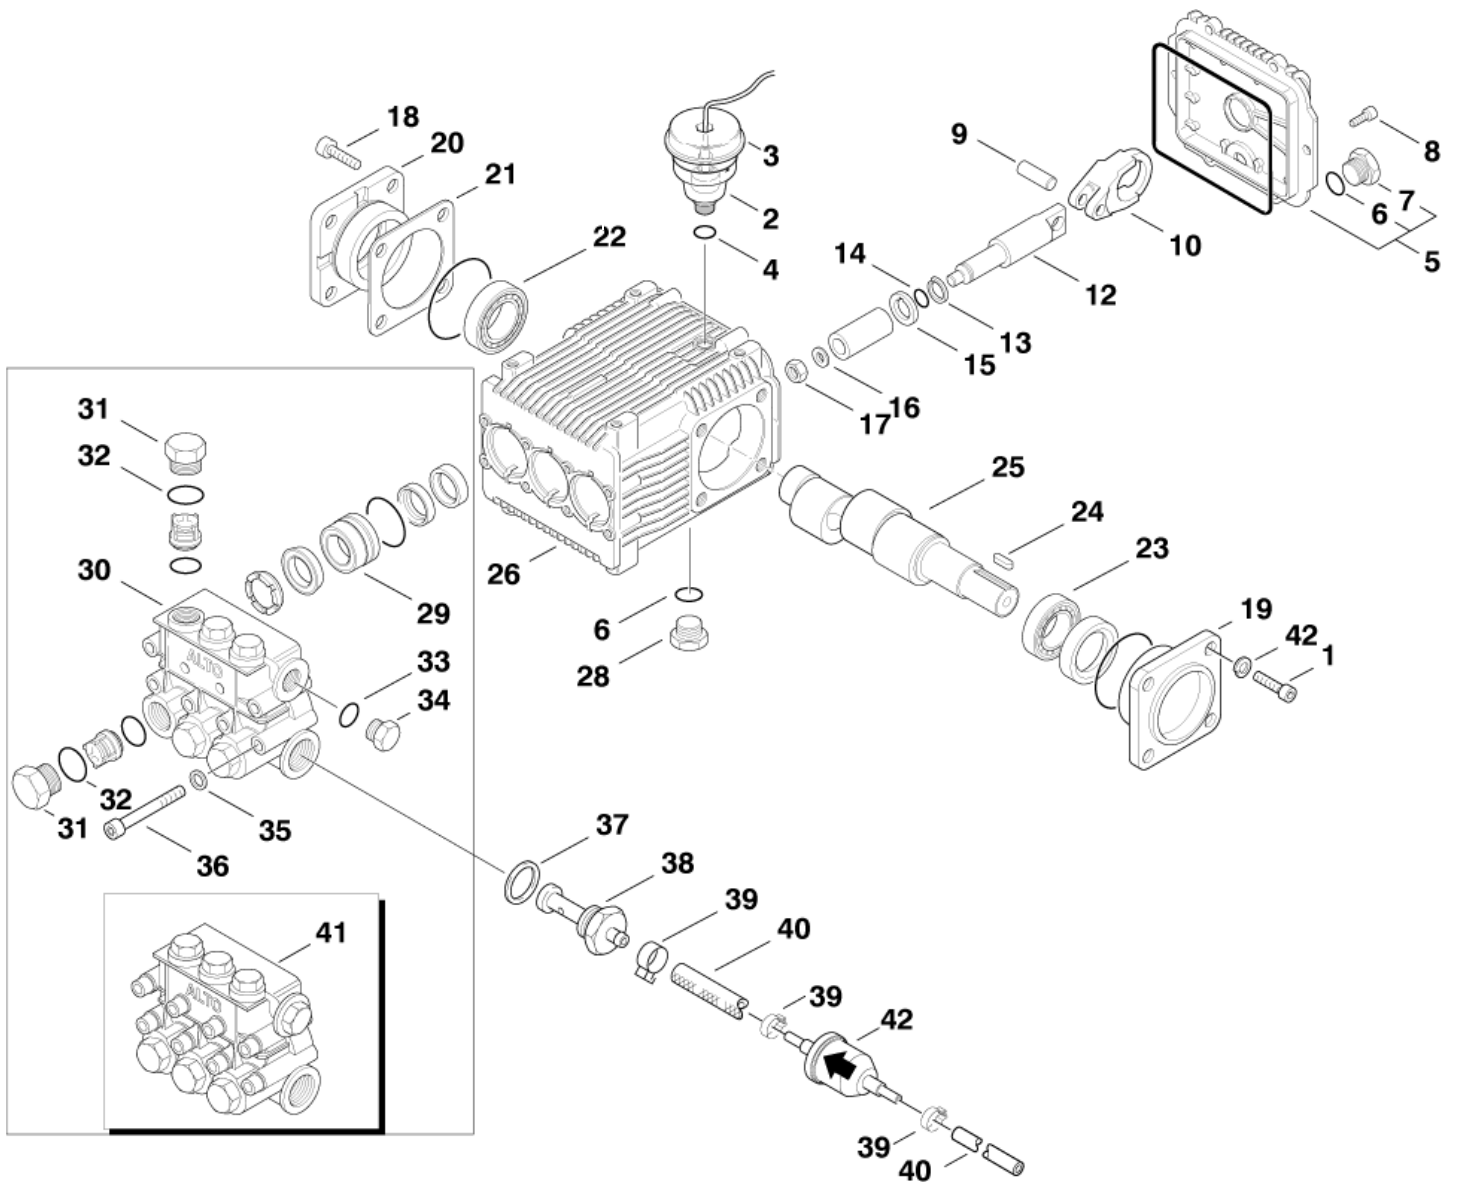

Pumpe

NEPTUNE 4

30-05-2012

ET-Liste-Nr.
NEPTUNE408

17

Pumpe

NEPTUNE 4

30-05-2012

ET-Liste-Nr.
NEPTUNE408

18

Pos	Artikelnr.	Me	Beschreibung	
1	3928	4	Schraube M8x30	4-25, 4-28, 4-30
1	6863	4	Zylinderschraube M8x35	4-42, 4-43, 4-49, 4-54
2	301000614	1	Ölbehälter ?66,8x84	
3	301000615	1	Deckel ?70x15,5	
4	56554	1	O-Ring ?14x1,78	
5	301001158	1	Deckel	
6	56554	2	O-Ring ?14x1,78	
7	301001135	1	Stopfen G3/8"	
8	909100158	6	Zylinderschraube M6x14	
9	301001138	3	Bolzen	
10	301001168	3	Pleuel (1 Stück)	Bronze, 4-42, 4-43, 4-49, 4-54
10	301001169	3	ers m. 301001168 nicht mehr lieferbar	Aluminium, 4-25, 4-28, 4-30
12	301001156	3	Kolbenstange	
13	49900	3	Stützring ?8x11x1	
14	3001740	3	O-Ring ?7,66x1,78	
15	301001139	3	Distanzscheibe	
16	909100165	3	Dichtring ?8x17	
17	909100167	3	Sechskantmutter M8	
18	2788	4	Zylinderschraube M8x16	
19	301001167	1	Lagerdeckel 80x80x8 Off en	
20	301001166	1	Lagerdeckel 80x80x8 Ges chl.	
21	301001140	1	Passscheibe 80x80x0,05	
21	301001141	1	Passscheibe 80x80x0,10	
21	301001142	1	Passscheibe 80x80x0,20	
21	301001143	1	Passscheibe 80x80x0,25	
22	909100163	1	Wälzlager 30304	
23	909100162	1	Wälzlager 30205	
24	19639	1	Passfeder A 8x7x25	
25	301001161	1	Kurbelwelle No.6	4-25
25	301001162	1	Kurbelwelle	4-28, 4-30 50Hz, 4-43 60Hz
25	301001163	1	Kurbelwelle No.3	4-42, 4-43 50 Hz
25	301001165	1	Kurbelwelle No.1	4-49, 4-54 50Hz
25	301001658	1	Kurbelwelle Nr. 11	4-30 60Hz
25	301001659	1	Kurbelwelle f. NP5-Pumpe 4,0G30 ST	4-54 60Hz
26	301001157	1	Gehäuse	
28	301001135	1	Stopfen G3/8"	
29	301001154	3	Kolbenführung ?18 "NP5- Pumpe"	
30	301001172	1	Ventilblock	
31	301001137	6	Stopfen M22 SW24x21	
32	103004342	6	O-Ring ?17,86x2,62	
33	1409	1	Dichtring ?17x23	
34	301001134	1	Stopfen G3/8"	
35	909100168	8	Sicherungsscheibe ?8	

* NOTE: PLEASE INDICATE LENGTHS IN METRES WHEN ORDERING

Ersatzteile auf www.gluesing.net