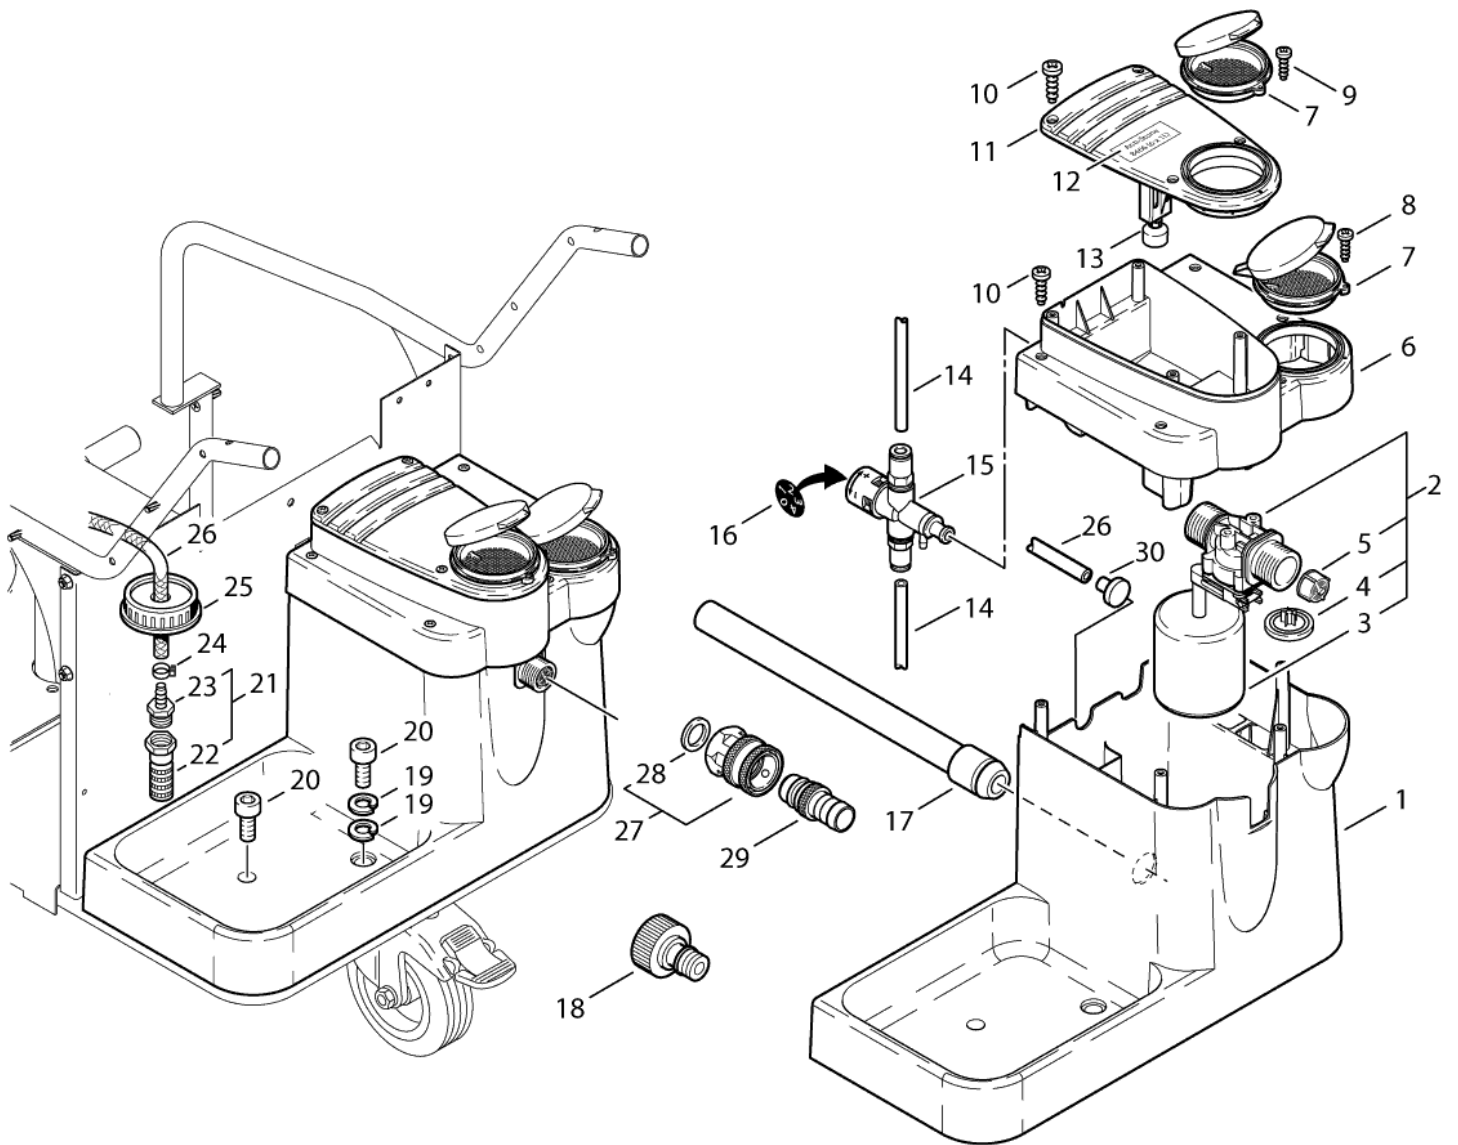

Wasserkasten

NEPTUNE 4

30-05-2012

ET-Liste-Nr.
NEPTUNE404

9

Wasserkasten

NEPTUNE 4

30-05-2012

ET-Liste-Nr.
NEPTUNE404

10

Pos	Artikelnr.	Me	Beschreibung
1	301000563	1	Wasservorlaufbehälter
2	63347	1	Schwimmerventil
3	62877	1	Schwimmer ?55x60
4	62878	1	Membrane
5	34218	1	FILTER F.SCHWIMMERVERT.KU
6	301000562	1	KS-Behälter
7	301000561	2	Deckel R+P-Behälter
8	18086	1	Blechschraube 2,9x13
9	5606	1	Blechschraube 2,9x19
10	56727	8	Schraube 5x20
11	301000560	1	Abdeckung KS-Behälter
12	301000932	1	Klebeschild Anti-Stone
13	301000695	1	Schwimmerschalter 10VA
14	909100141	1	Rohr ?4x1 (Mewa) * SEE NOTE
15		1	USE LINK
16	301000915	1	Klebeschild Skala ?20
17	301000713	1	Formschlauch ?22x295
18	32541	1	Wasseranschluß 3/4"
19	2770	2	Federring 8
20	8892	2	CW Zylinderschraube M8x 16 ISO4762 VA
21	107145440	1	Sieb Ventil Komplettsset
22	3205	1	Fussventil
23	5283	1	Schlauchtülle ?6R3/8
24	11654	1	Schlauchklemme ?11,5
25	301001004	1	Deckel Gebohrt ?13 Empty container 10L part no. 80518
26	101406100	1	Schlauch DN 6 x 3 x 5000 * SEE NOTE
27	1602945	1	Kupplung kpl. 3/4" Wasserzulauf *GB*JP*
28	3001237	1	Dichtring 24,5x16x3 *GB*JP*
29	1600659	1	Nippel, Schnellkupplung *GB*JP*
30	6400240	1	Filter | 01.11.2006=> - =>30.09.2006 |

* NOTE: PLEASE INDICATE LENGTHS IN METRES WHEN ORDERING

Ersatzteile auf www.gluesing.net