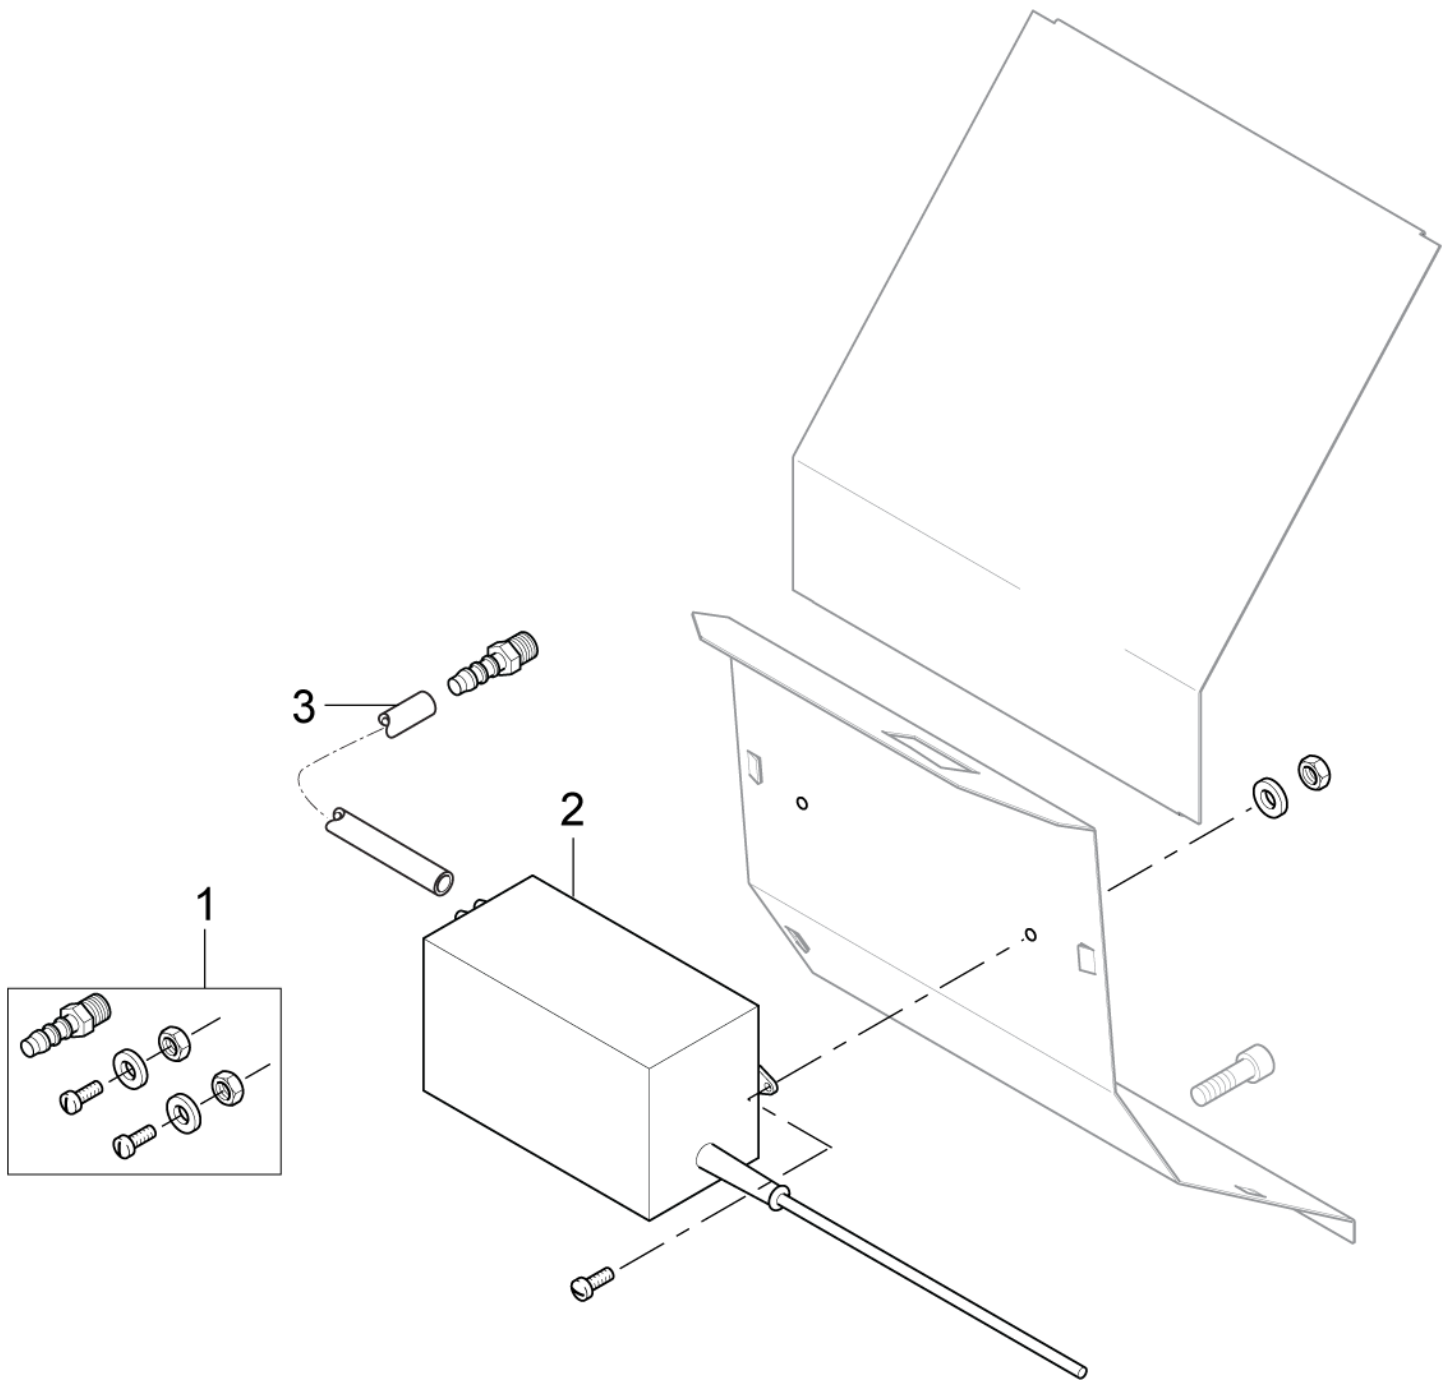

# Anti-Kalk-Pumpe

NEPTUNE 4

30-05-2012

ET-Liste-Nr.  
NEP13404

12

| Pos | Artikelnr. | Me | Beschreibung                      |
|-----|------------|----|-----------------------------------|
| 1   | 101117831  | 1  | Schraubverschluss Anti-Kalk Pumpe |
| 2   | 101117826  | 1  | Anti-Kalk Pumpe 35ml 24V Stecker  |
| 3   | 101117833  | 1  | Schlauch, transparent D3/D5 0,6mm |