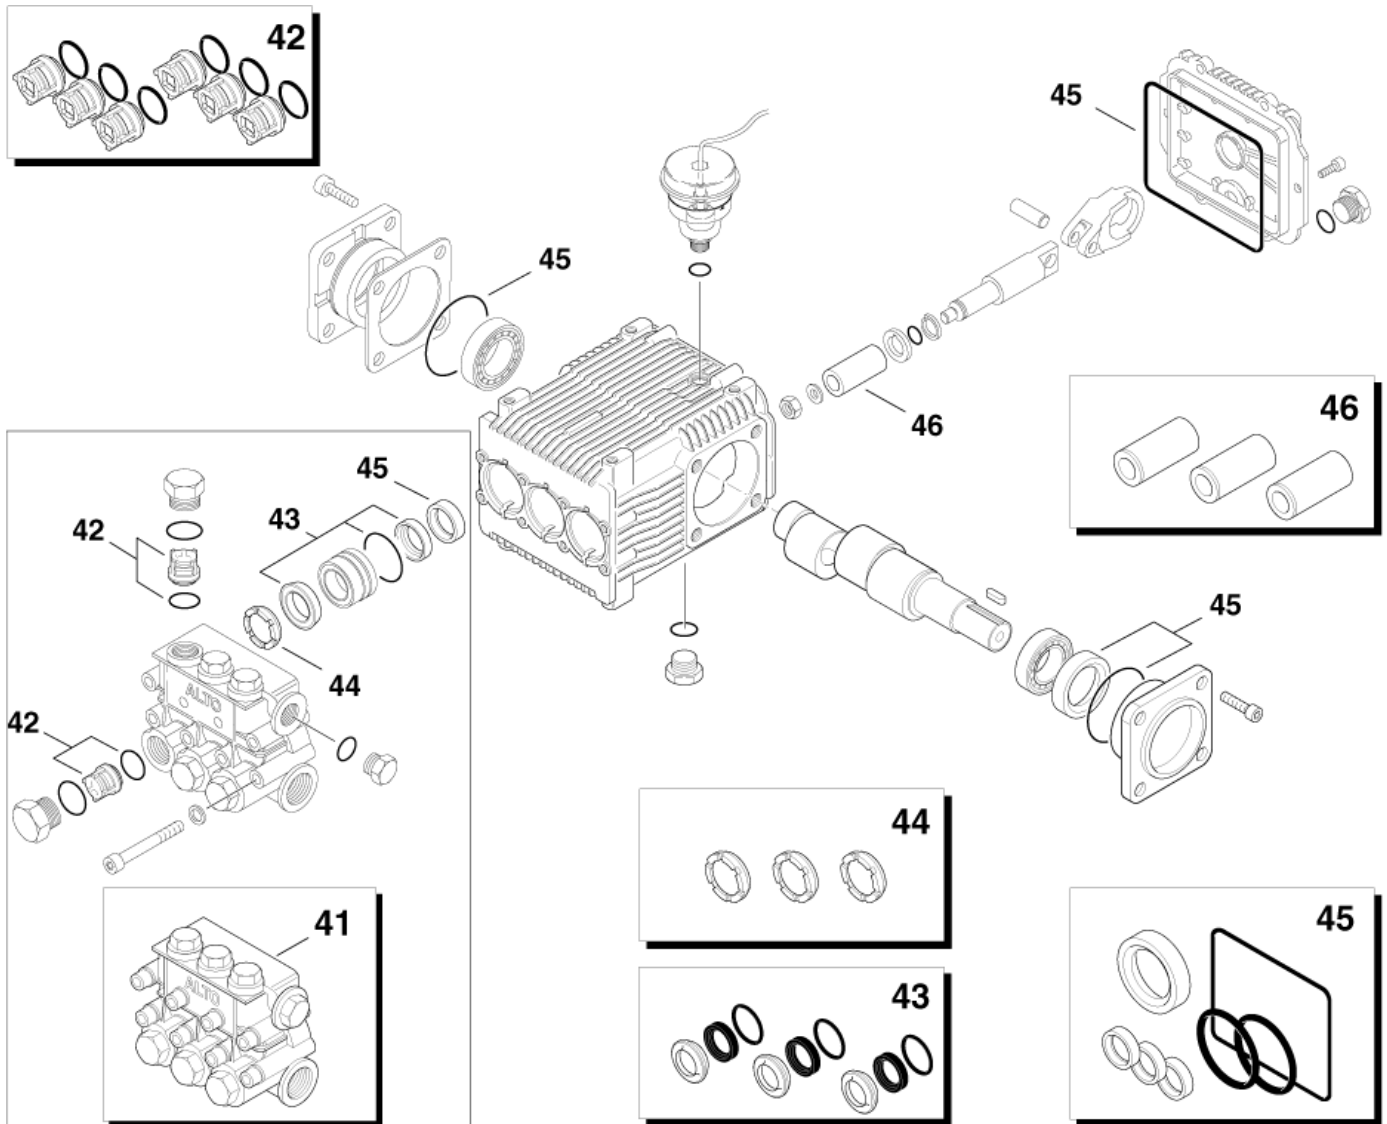

Pumpendichtungssatz

NEPTUNE 4

30-05-2012

ET-Liste-Nr.
NEPTUNE409

20

NEPTUNE4-109

Pumpendichtungssatz

NEPTUNE 4

30-05-2012

ET-Liste-Nr.
NEPTUNE409

21

Pos	Artikelnr.	Me	Beschreibung
41	301001170	1	Ventilblock Kpl. ?18mm K olben
42	301001153	1	ET-Set Ventile [6x]
43	301001148	1	ET-Set Kolbendichtung ?1 8 (Für 3 Kolben)
44	301001151	1	ET-Set Stützring ?18 (3 St. enthalten)
45	301001150	1	ET-Set Öldichtung
46	301001146	1	ET-Set Keramikkolben ?18 (Set 3 Keramikhülsen)