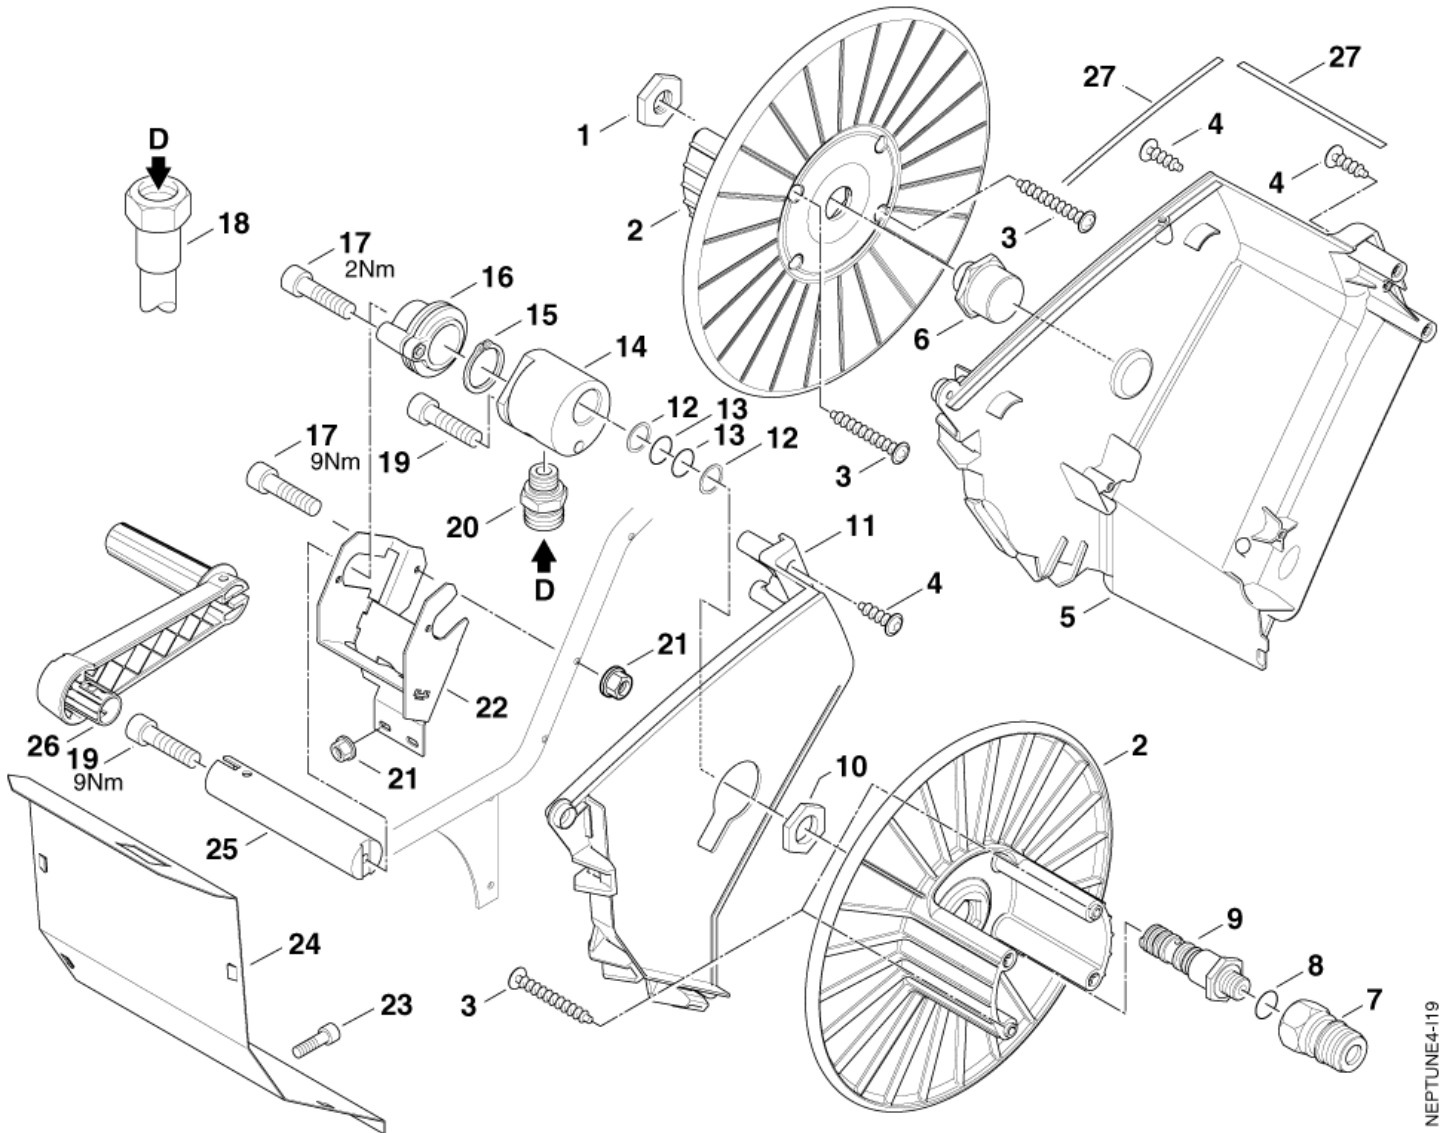

Schlauchtrommel

NEPTUNE 4

30-05-2012

ET-Liste-Nr.
NEPTUNE419

43

NEPTUNE4-119

Schlauchtrommel

NEPTUNE 4

30-05-2012

ET-Liste-Nr.
NEPTUNE419

44

Pos	Artikelnr.	Me	Beschreibung	
1	909100145	1	Mutter 6kt/G 3/8"x6	X-models
2	301000775	2	Schlauchtrommel-hälfte	X-models
3	909100153	4	Schraube 6x40	X-models
4	1814614	5	Schraube 5x18	X-models
5	301001189	1	Abdeckung links	X-models
6	301001266	1	Lager Rechts G3/8"/SW30	X-models
7	1600493	1	Nippel 3/8", Schnellkupp lung	X-models
8	1801075	1	Dichtring 223,8x?17,2x2	X-models
9	301000976	1	Hohlschraube G3/8"	X-models
10	62696	1	Sechskantmutter M24x1,5x 6	X-models
11	301001190	1	ABDECKUNG SHL-TROMMEL PP	X-models
12	63792	2	Stützring ?16,26x2,18	X-models
13	19620	2	O-Ring ?15,54x2,62	X-models
14	301000624	1	Druckanschluss ?45x41,7	X-models
15	32524	1	Sicherungsring 20x1,2	X-models
16	301000849	1	Lager Links Vorm. ?50x 33	X-models
17	5945	2	Zylinderschraube M6x30	X-models
18	301000855	1	HD-Schlauch ?8x650	X-models
19	9570	2	Zylinderschraube M6x40	X-models
20	54590	1	Verschraubung XGE12L/1/4 NPT	X-models
21	12496	3	Sechskantmutter M6	X-models
22	301001257	1	Halter	X-models
23	3913	1	Zylinderschraube M6x12	X-models
24	301001254	1	Blech 1x287x199x185 gewölbt St	X-models
25	301001263	1	Adapter ?28x140	X-models
26	301000733	1	Kurbel 190x175x45	X-models
27	301001811	2	Dichtung 500x7x2	X-models