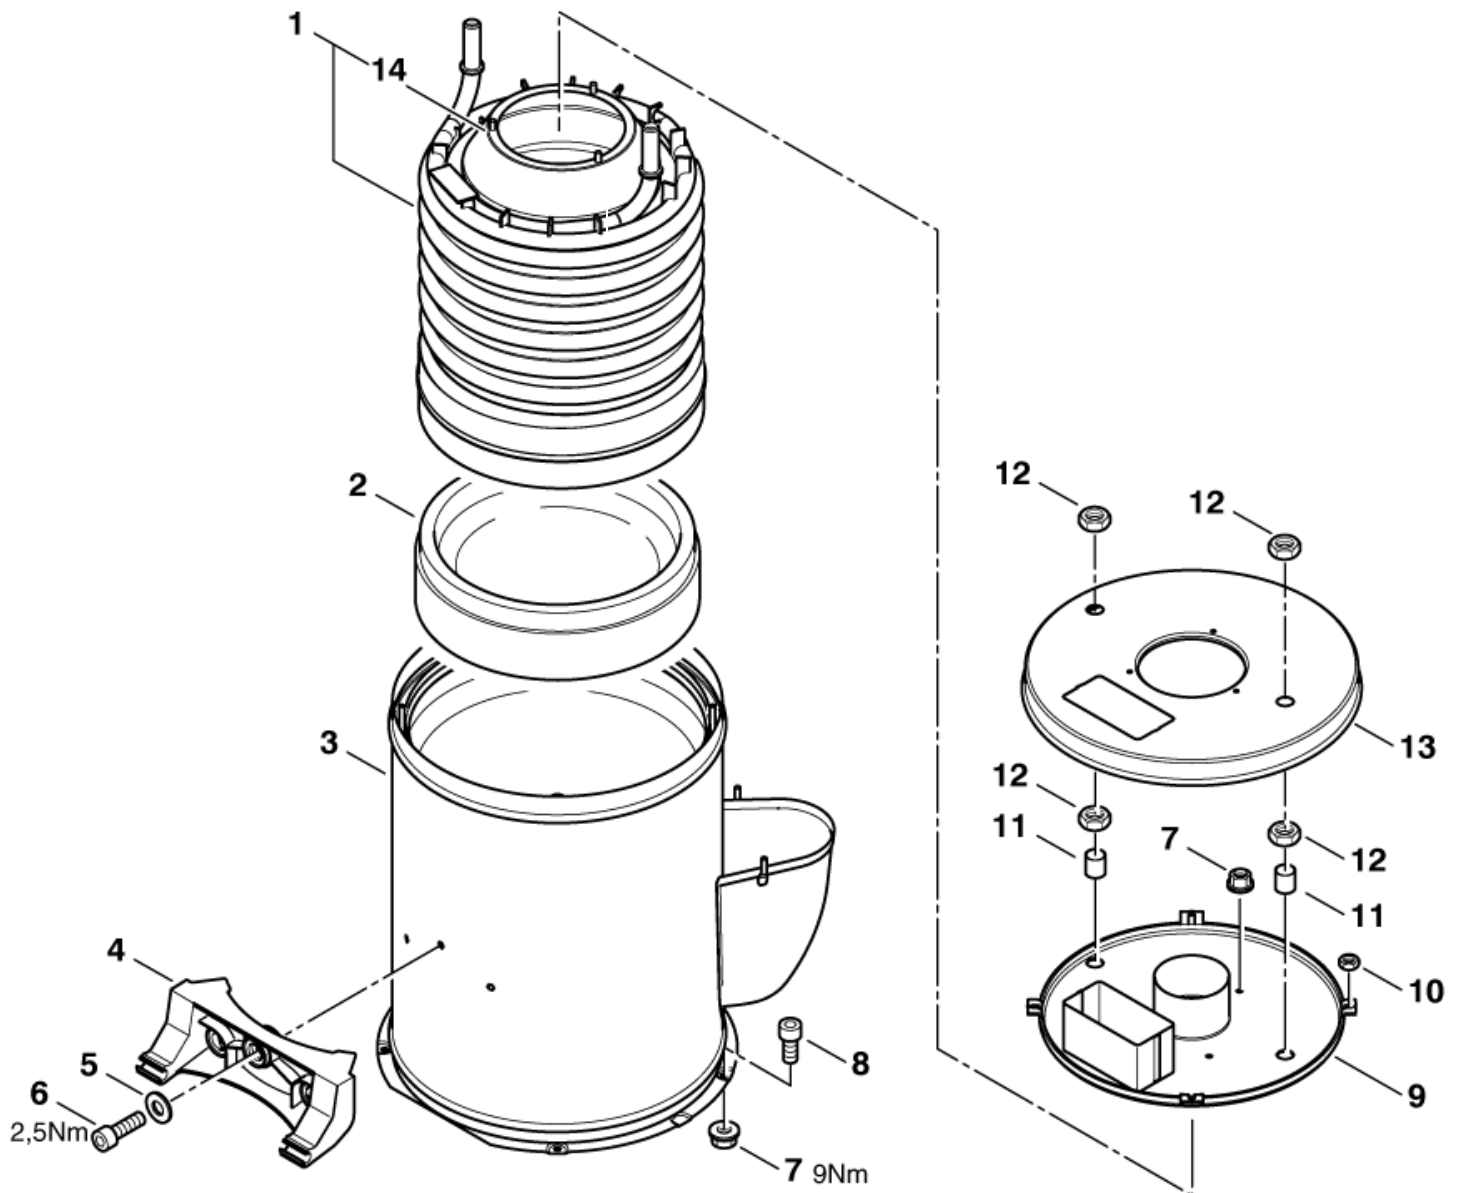

Wärmetauscher

NEPTUNE 4

30-05-2012

ET-Liste-Nr.
NEPTUNE415

35

Wärmetauscher

NEPTUNE 4

30-05-2012

ET-Liste-Nr.
NEPTUNE41b

36

Pos	Artikelnr.	Me	Beschreibung
1	301001370	1	HEIZSCHLANGE-SET VA NEPTUNE 4-28 SS (OPTION)
1	301001371	1	HEIZSCHLANGE-SET
2	301001367	1	Isolierung ?310x79
3	301001364	1	BRENNERMANTEL KPL.
4	301001260	1	Haubenscharnier
5	2763	3	CW Scheibe 5,3x1,0 ISO 7089 zn
6	3873	3	Schraube M5x30
7	12496	7	Sechskantmutter M6
8	3913	4	Zylinderschraube M6x12
9	301001773	1	BRENNERDECKEL INNEN VORM.
10	12263	4	Sechskantmutter M6
11	301000582	2	Buchse ?22x1,5x24
12	7012	4	Mutter 6kt M18x1,5
13	301000534	1	Brennerdeckel Außen
14	301000541	1	ABSCHIRMTRICHTER KPL.