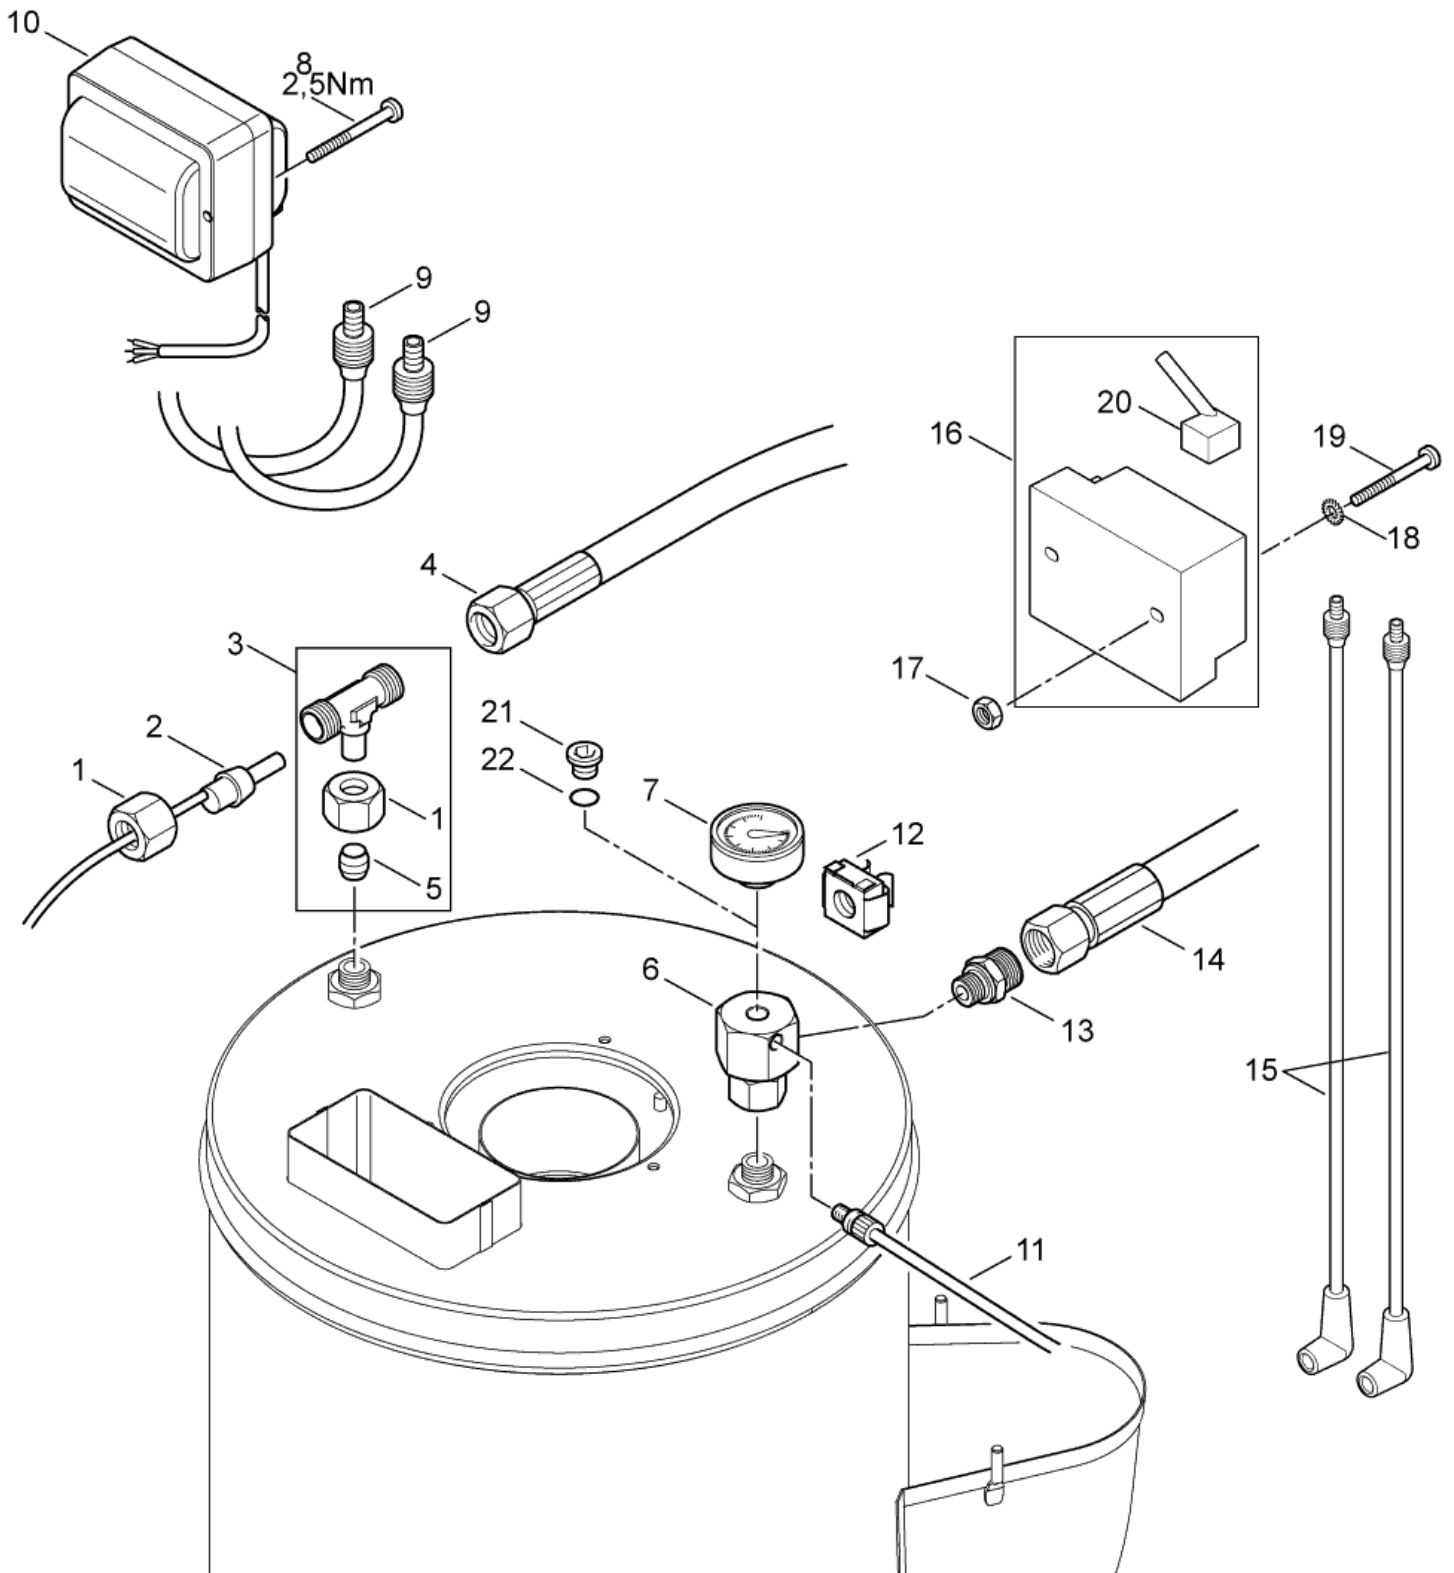

Zündtransformator

NEPTUNE 4

30-05-2012

ET-Liste-Nr.
NEPTUNE416

37

Zündtransformator

NEPTUNE 4

30-05-2012

ET-Liste-Nr.
NEP1UNE416

38

Pos	Artikelnr.	Me	Beschreibung	
1	1081	2	CW Überwurfmutter DIN 387 0-A L 12	
2	301000730	1	Temperaturfühler	
3	101118093	1	T-Formstück M18 X 1.5	
4	301000855	1	HD-Schlauch ?8x650	
5	1080	1	CW Schneidring L12 B DIN 38	
6	301001280	1	Verteiler 6kt-SW32x44 vorm. CuZn	
7	301000246	1	Manometer 0-300 bar	
8	1809821	2	Schraube M5x50	
9	301000858	2	Zündkabel ?7x500	
10	301000879	1	Zündtrafo 220-230V/50Hz	4-28, 4-30, 4-42, 4-43, 4-49, 4-54
10	301002459	1	IGNITION TRANSFORMER 110/120V 50/60HZ	4-25
11	301000732	1	Thermosicherung 108øC	
12	909100152	1	Käfigmutter M8	
13	3938	1	Verschraubung L12 G1/4	
14	301000854	1	HD-Schlauch ?8x610	
15	101117760	1	Zündkabel	I 17.02.2007 =>
16	101117660	1	Zündtransformator mit Primärleitung	I 17.02.2007 =>
17	2760	2	CW Sechskantmutter M5 ISO 4032 zn	I 17.02.2007 =>
18	3376	2	CW Fächerscheibe 5,3 -A- DIN 6798 VA	I 17.02.2007 =>
19	42236	2	Zyl. Schraube M 5x 45	I 17.02.2007 =>
20	101117756	1	Zuleitungskabel Zündtrans formator