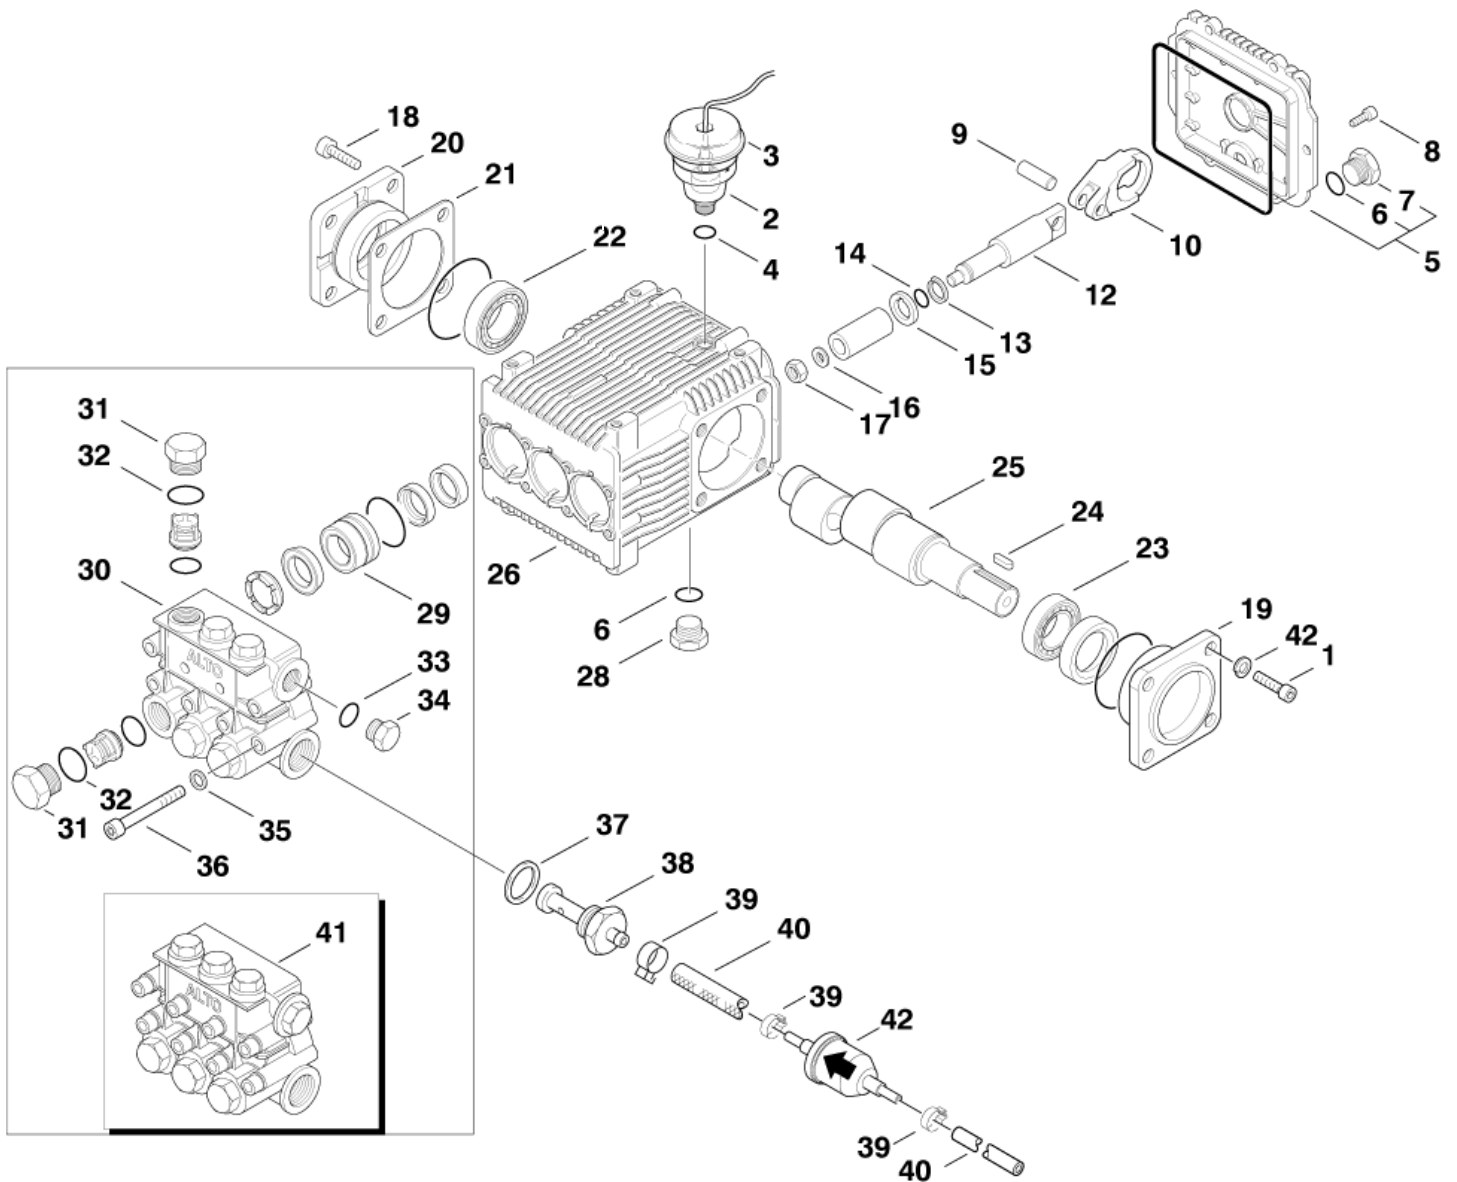

Pumpe

NEPTUNE 4

30-05-2012

ET-Liste-Nr.
NEPTUNE408

17

Ersatzteile auf www.gluesing.net

Pumpe

NEPTUNE 4

30-05-2012

ET-Liste-Nr.
NEPTUNE408

18

Pos	Artikelnr.	Me	Beschreibung	
1	3928	4	Schraube M8x30	4-25, 4-28, 4-30
1	6863	4	Zylinderschraube M8x35	4-42, 4-43, 4-49, 4-54
2	301000614	1	Ölbehälter ?66,8x84	
3	301000615	1	Deckel ?70x15,5	
4	56554	1	O-Ring ?14x1,78	
5	301001158	1	Deckel	
6	56554	2	O-Ring ?14x1,78	
7	301001135	1	Stopfen G3/8"	
8	909100158	6	Zylinderschraube M6x14	
9	301001138	3	Bolzen	
10	301001168	3	Pleuel (1 Stück)	Bronze, 4-42, 4-43, 4-49, 4-54
10	301001169	3	ers m. 301001168 nicht mehr lieferbar	Aluminium, 4-25, 4-28, 4-30
12	301001156	3	Kolbenstange	
13	49900	3	Stützring ?8x11x1	
14	3001740	3	O-Ring ?7,66x1,78	
15	301001139	3	Distanzscheibe	
16	909100165	3	Dichtring ?8x17	
17	909100167	3	Sechskantmutter M8	
18	2788	4	Zylinderschraube M8x16	
19	301001167	1	Lagerdeckel 80x80x8 Off en	
20	301001166	1	Lagerdeckel 80x80x8 Ges chl.	
21	301001140	1	Passscheibe 80x80x0,05	
21	301001141	1	Passscheibe 80x80x0,10	
21	301001142	1	Passscheibe 80x80x0,20	
21	301001143	1	Passscheibe 80x80x0,25	
22	909100163	1	Wälzlager 30304	
23	909100162	1	Wälzlager 30205	
24	19639	1	Passfeder A 8x7x25	
25	301001161	1	Kurbelwelle No.6	4-25
25	301001162	1	Kurbelwelle	4-28, 4-30 50Hz, 4-43 60Hz
25	301001163	1	Kurbelwelle No.3	4-42, 4-43 50 Hz
25	301001165	1	Kurbelwelle No.1	4-49, 4-54 50Hz
25	301001658	1	Kurbelwelle Nr. 11	4-30 60Hz
25	301001659	1	Kurbelwelle f. NP5-Pumpe 4,0G30 ST	4-54 60Hz
26	301001157	1	Gehäuse	
28	301001135	1	Stopfen G3/8"	
29	301001154	3	Kolbenführung ?18 "NP5- Pumpe"	
30	301001172	1	Ventilblock	
31	301001137	6	Stopfen M22 SW24x21	
32	103004342	6	O-Ring ?17,86x2,62	
33	1409	1	Dichtring ?17x23	
34	301001134	1	Stopfen G3/8"	
35	909100168	8	Sicherungsscheibe ?8	

* NOTE: PLEASE INDICATE LENGTHS IN METRES WHEN ORDERING

Ersatzteile auf www.gluesing.net