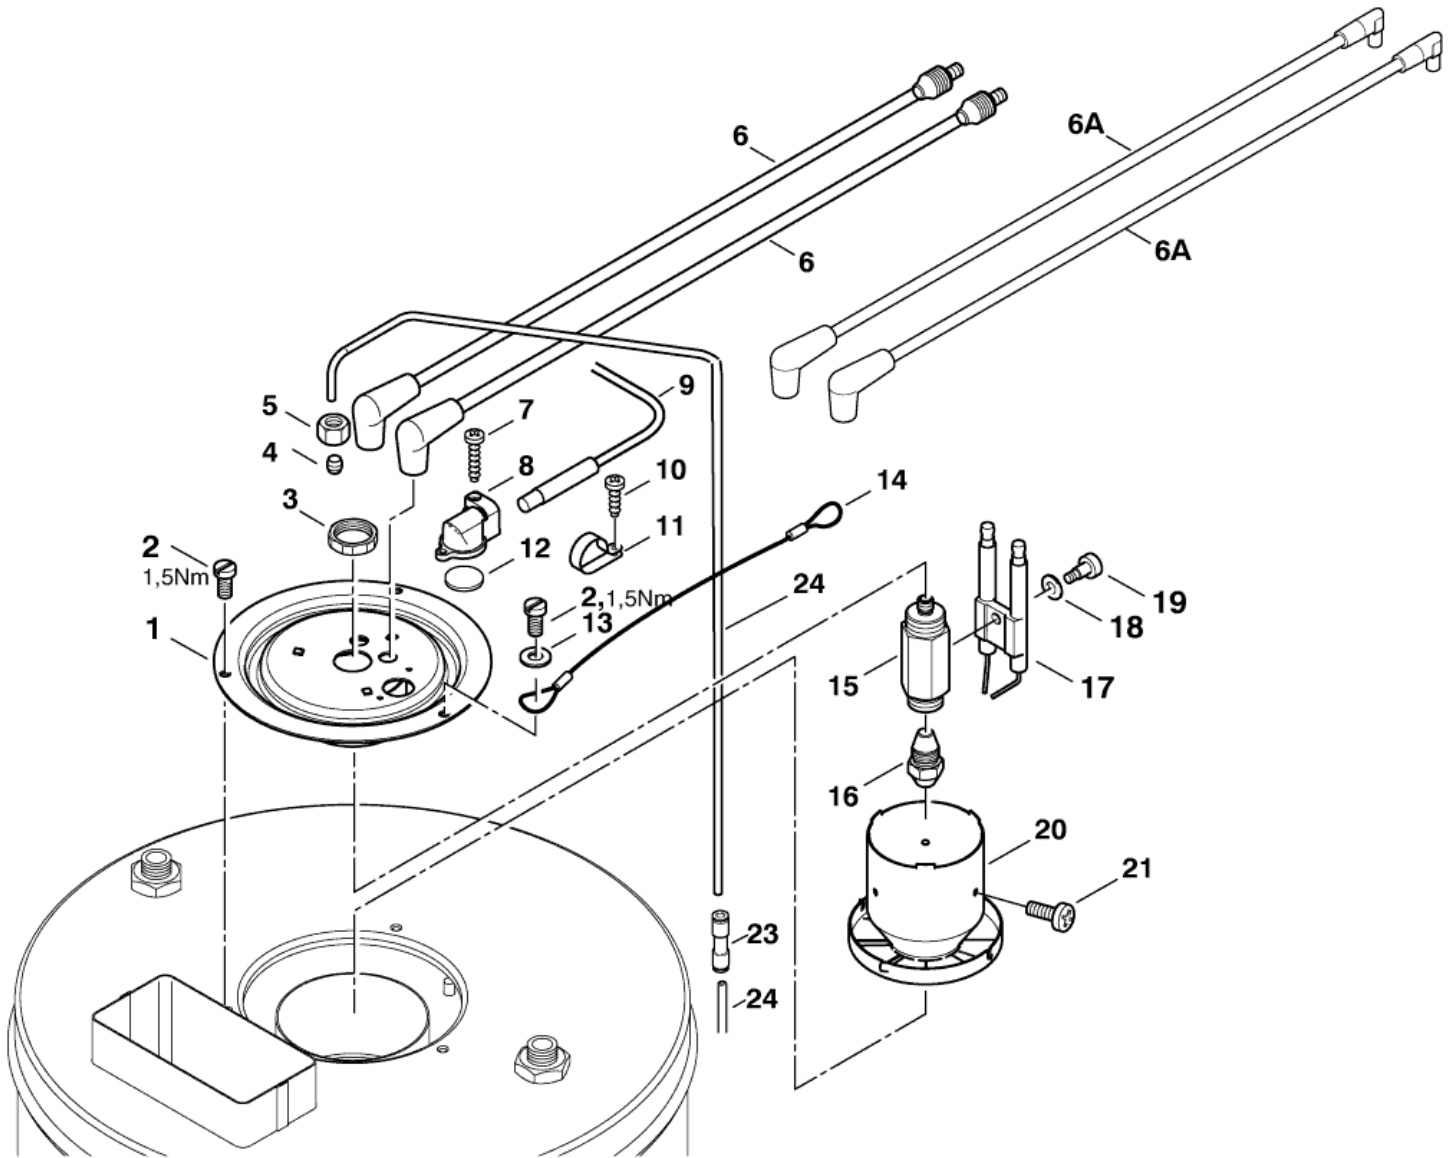

Brennerkopf

NEPTUNE 4

30-05-2012

ET-Liste-Nr.
NEPTUNE417

39

Brennerkopf

NEPTUNE 4

30-05-2012

ET-Liste-Nr.
NEPTUNE41/

40

Pos	Artikelnr.	Me	Beschreibung	
1	301000606	1	Deckel ?150x38	
2	4820	3	Zylinderschraube M5x10	
3	909100139	1	Mutter 6kt M20x1	
4	1603448	1	Schneidring L 4	
5	1603430	1	Überwurfmutter L 4	
6	301000858	2	Zündkabel ?7x500	=> 28.02.2007 I
7	5606	1	Blehschraube 2,9x19	
8	301000934	1	Halter 37,45x23x17,7	
9	301000729	1	Fühler	I 02.03.2007 =>
10	4036	1	Blehschraube 2,9x9,5	
11	301001069	1	Halierungsschelle ?4,8	
12	301000933	1	Platte	=> 01.03.2007 I, see TSB MPW-073
13	2763	1	CW Scheibe 5,3x1,0 ISO 7089 zn	
14	301001680	1	Seil ? 1x710	
15	301001548	1	Öldüsenaufnahme SW22x65, 5	
16	2802712	1	Öldüse 1gal/h 60øH	4-25, 4-28, 4-30
16	61659	1	Öldüse 1,25gal/h 60ø H	4-42, 4-43, 4-49, 4-54
17	301150009	1	Zündelektroden (Ers. f. 301000853)	
18	909100144	1	Federscheibe B5	
19	909100143	1	Flachkopfschraube M4X 4,5	
20	301001278	1	Stauscheibe ?79x59,2	4-42, 4-43, 4-49, 4-54
20	301001683	1	Stauscheibe ?80x59,2	4-25, 4-28, 4-30
21	51848	3	CW Linsenschraube M3x 4 D	
22	301002072	1	Rohr gebogen >4x582 SF -Cu	
23	301001912	1	Steckverbinder >4/>4 gerade CuZn/ni	
24	909100141	1	Rohr ?4x1 (Mewa)	* SEE NOTE
6A	301002505	2	Zündkabel 7 x 500	I 02.03.2007 =>

* NOTE: PLEASE INDICATE LENGTHS IN METRES WHEN ORDERING

Ersatzteile auf www.gluesing.net