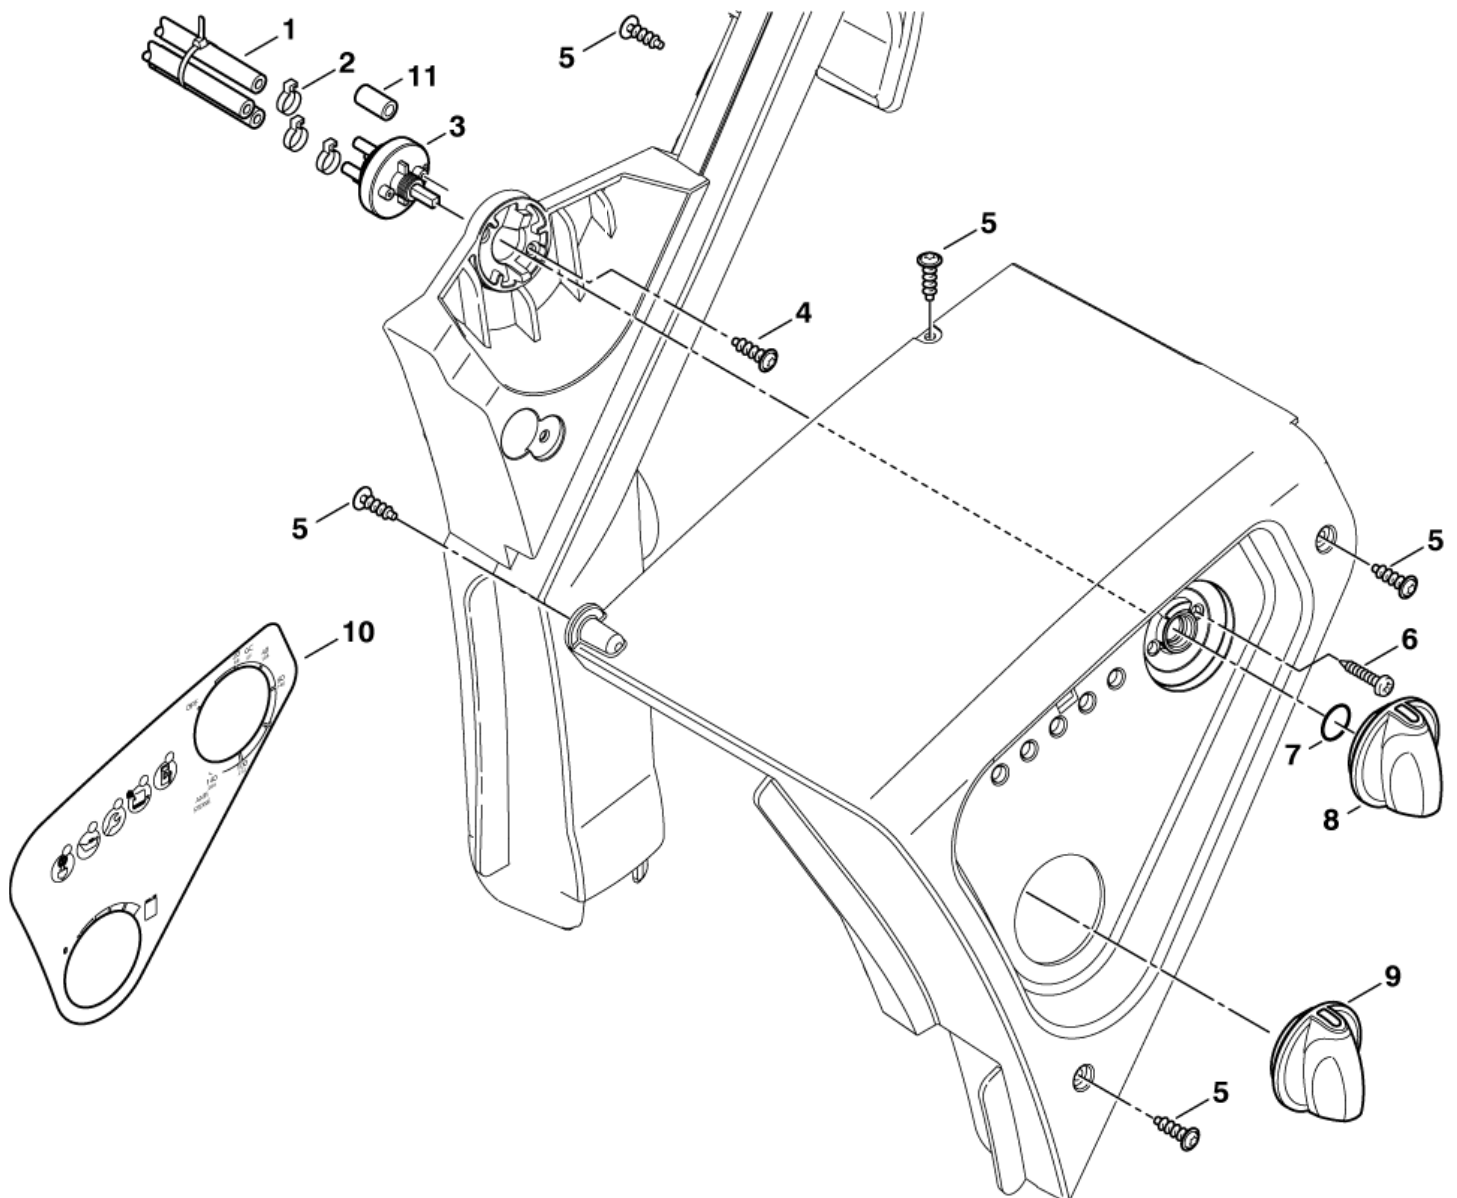

Schaltkastenabdeckung

NEPTUNE 4

30-05-2012

ET-Liste-Nr.
NEPTUNE413

31

Schaltkastenabdeckung

NEPTUNE 4

30-05-2012

ET-Liste-Nr.
NEPTUNE413

32

Pos	Artikelnr.	Me	Beschreibung
1	101406100	1	Schlauch DN 6 x 3 x 5000
2	11654	3	Schlauchklemme ?11,5
3	301001000	1	Dosierventil ?51x70
4	1814730	2	Schraube 3,5x10
5	1814614	6	Schraube 5x18
6	19527	2	Senkschraube M4x10
7	9868	1	O-Ring ?10x2,5
8	909100204	1	Drehknopf ?6x5
9	909100214	1	Drehknopf 4kt.
10	301001227	1	Betriebsanweisung
11	301001906	1	Verschlußkappe >12x21,5 NR/SBR