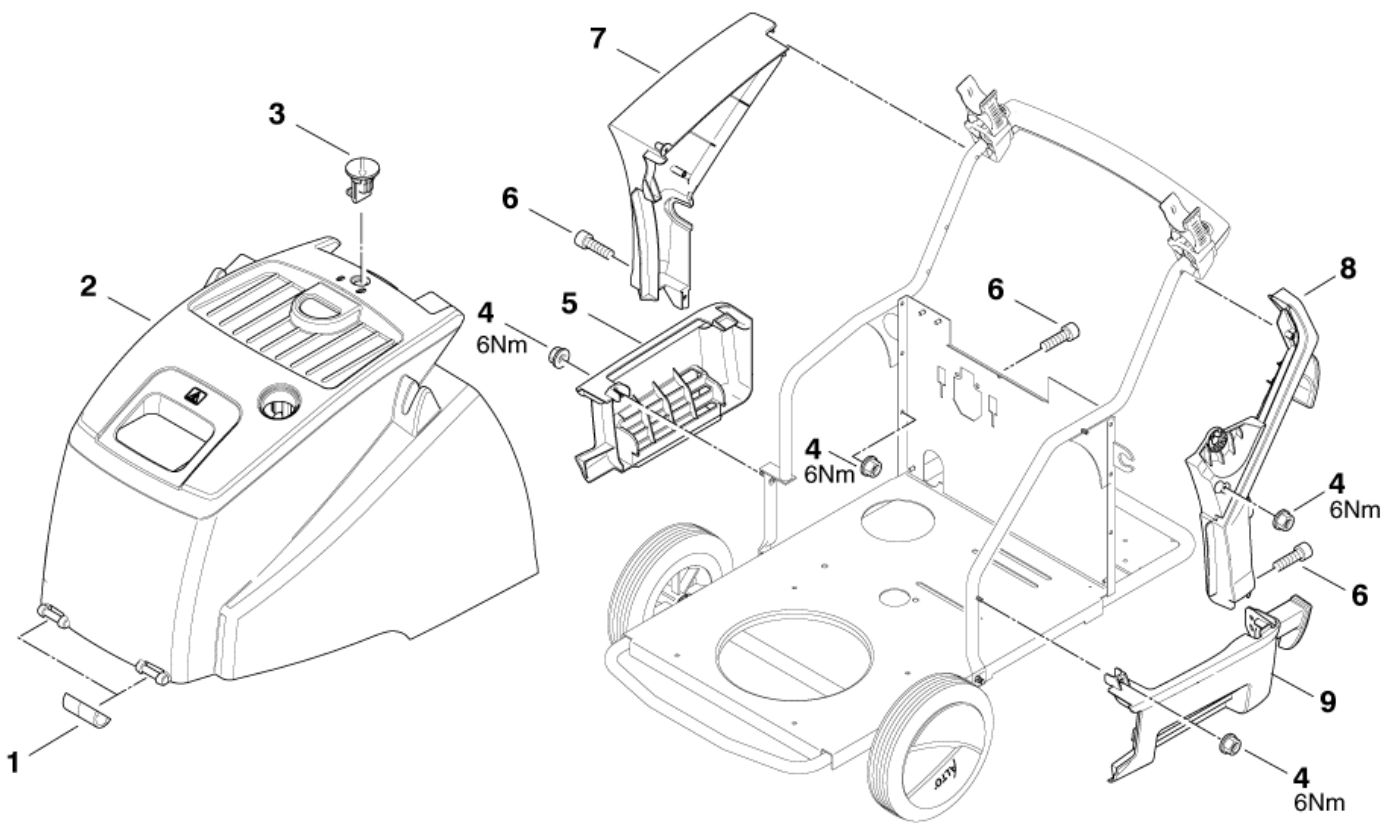

Gehäuse

NEPTUNE 4

30-05-2012

ET-Liste-Nr.
NEPTUNE402

5

NEPTUNE4-102

Gehäuse

NEPTUNE 4

30-05-2012

ET-Liste-Nr.
NEPTUNE402

6

Pos	Artikelnr.	Me	Beschreibung
1	301000457	2	Sicherungsclip
2	301002500	1	Haube Neptune 4 blau
3	301001261	1	Sicherungsbolzen ?29x35
4	12496	5	Sechskantmutter M6
5	301001215	1	Verkleidung unten rechts Neptune 3 PP
6	3913	3	Zylinderschraube M6x12
7	301001188	1	Verkleidung rechts NEPTUNE 3 schwarz PP
8	301001187	1	Verkleidung links NEPTUNE 3 schwarz PP
9	301001214	1	Verkleidung unten links Neptune 3 PP