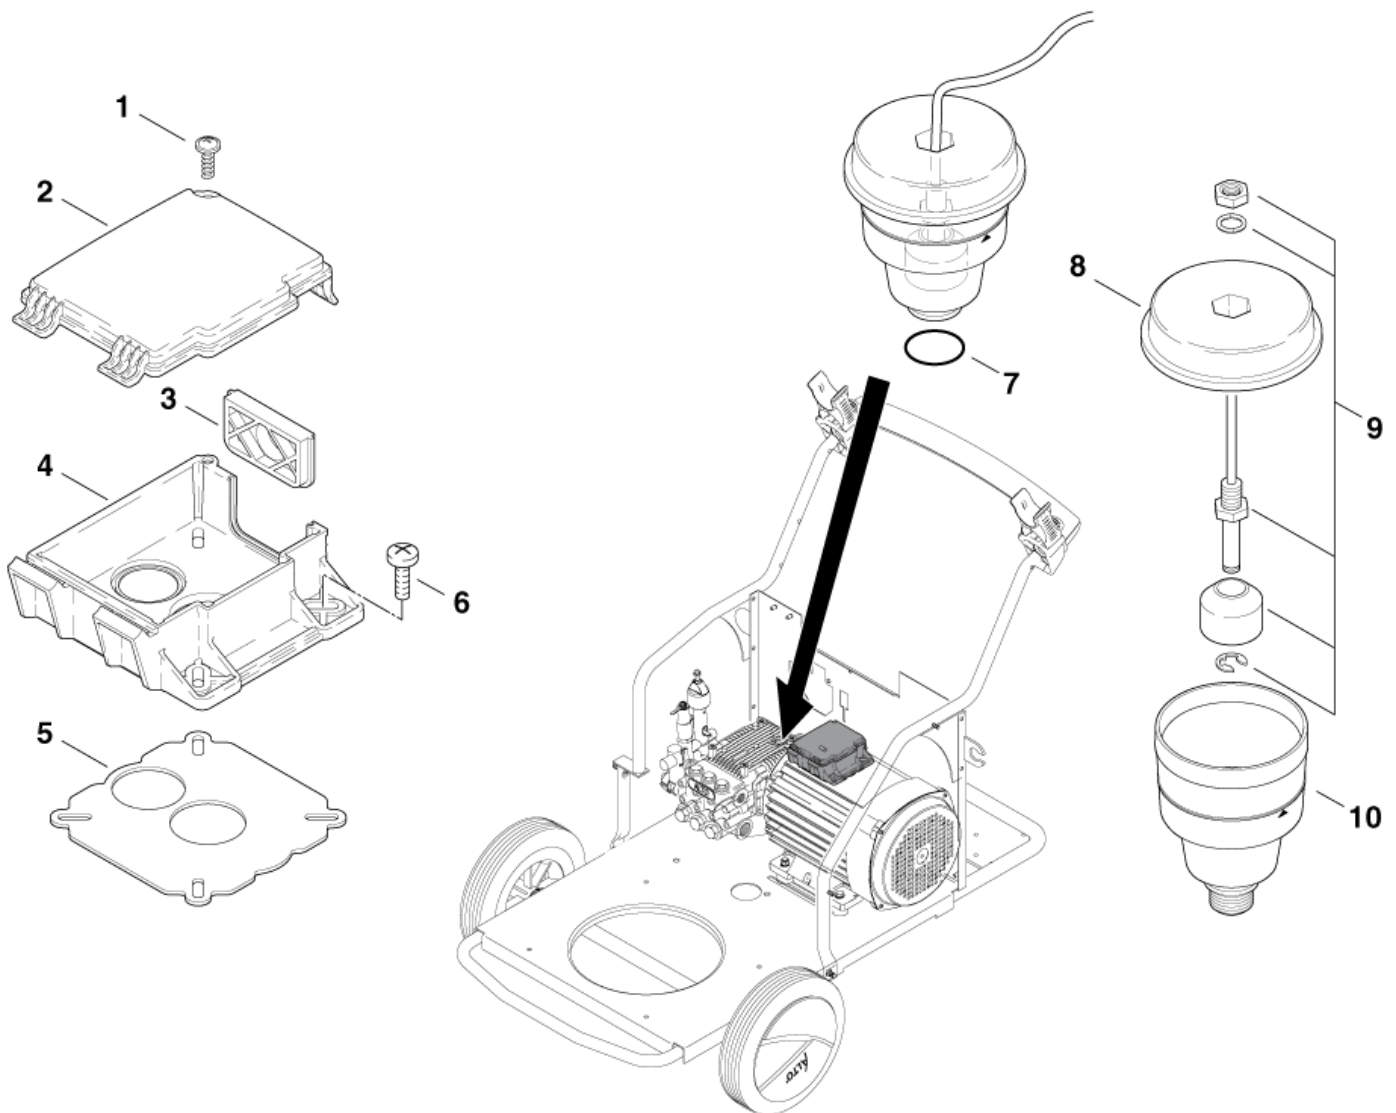

Schaltkasten (Motor)

NEPTUNE 4

30-05-2012

ET-Liste-Nr.
NEPTUNE405

13

NEPTUNE4-105

Schaltkasten (Motor)

NEPTUNE 4

30-05-2012

ET-Liste-Nr.
NEPTUNE405

14

Pos	Artikelnr.	Me	Beschreibung
-		1	NOTE COMMENT Pump oil SAE 15W 40, 1,0 l
1	10028	1	CW Ejotschraube KA50x14 WN1411 v erz
2	301000782	1	Deckel Klemmk. 128,2x11 2,5
3	17106	1	Einsatz 29x52
4	301000781	1	Klemmkasten
5	301000845	1	Dichtung Form 100x100x1
6	32535	4	Zylinderschraube M5x16
7	19690	1	O-Ring ?19x1,8
8	301000615	1	Deckel ?70x15,5
9	301001196	1	Schwimmerschalter 10VA
10	301000614	1	Ölbehälter ?66,8x84