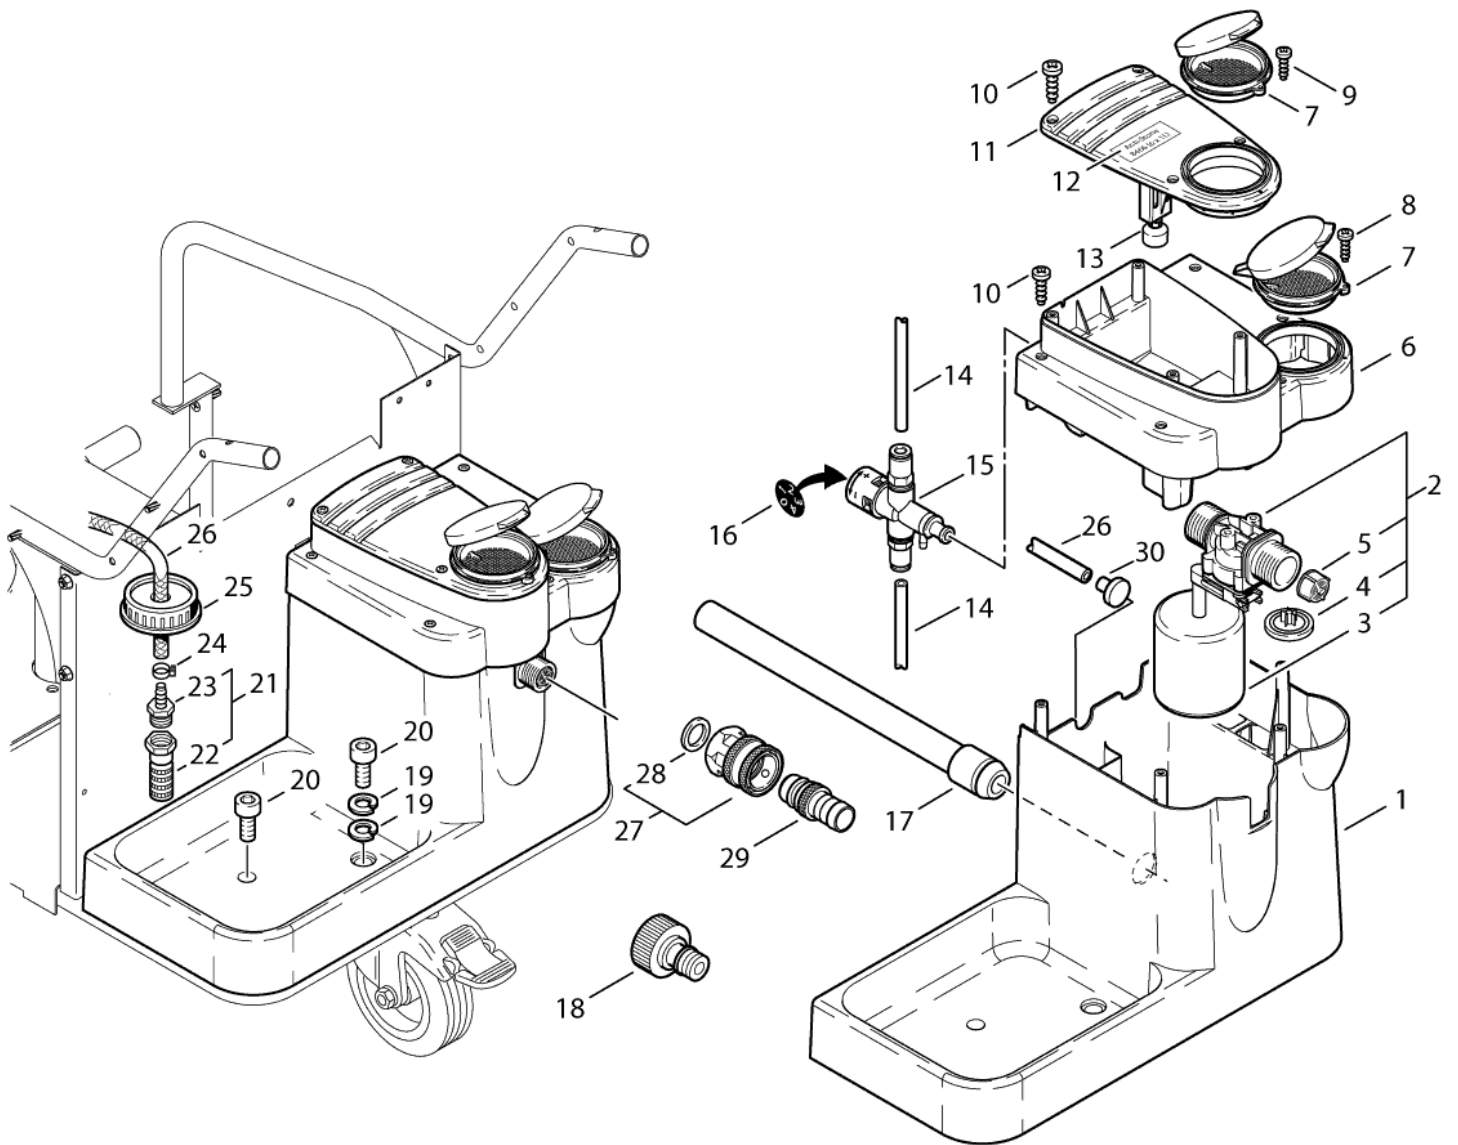

Wasserkasten

NEPTUNE 4

30-05-2012

ET-Liste-Nr.
NEPTUNE404

9

Wasserkasten

NEPTUNE 4

30-05-2012

ET-Liste-Nr.
NEPTUNE404

10

Pos	Artikelnr.	Me	Beschreibung	
1	301000563	1	Wasservorlaufbehälter	
2	63347	1	Schwimmerventil	
3	62877	1	Schwimmer ?55x60	
4	62878	1	Membrane	
5	34218	1	FILTER F.SCHWIMMERVERT.KU	
6	301000562	1	KS-Behälter	
7	301000561	2	Deckel R+P-Behälter	
8	18086	1	Blechschraube 2,9x13	
9	5606	1	Blechschraube 2,9x19	
10	56727	8	Schraube 5x20	
11	301000560	1	Abdeckung KS-Behälter	
12	301000932	1	Klebeschild Anti-Stone	
13	301000695	1	Schwimmerschalter 10VA	
14	909100141	1	Rohr ?4x1 (Mewa)	* SEE NOTE
15		1	USE LINK	
16	301000915	1	Klebeschild Skala ?20	
17	301000713	1	Formschlauch ?22x295	
18	32541	1	Wasseranschluß 3/4"	
19	2770	2	Federring 8	
20	8892	2	CW Zylinderschraube M8x 16 ISO4762 VA	
21	107145440	1	Sieb Ventil Komplettsset	
22	3205	1	Fussventil	
23	5283	1	Schlauchtülle ?6R3/8	
24	11654	1	Schlauchklemme ?11,5	
25	301001004	1	Deckel Gebohrt ?13	Empty container 10L part no. 80518
26	101406100	1	Schlauch DN 6 x 3 x 5000	* SEE NOTE
27	1602945	1	Kupplung kpl. 3/4" Wasserzulauf	*GB*JP*
28	3001237	1	Dichtring 24,5x16x3	*GB*JP*
29	1600659	1	Nippel, Schnellkupplung	*GB*JP*
30	6400240	1	Filter	| 01.11.2006=> - =>30.09.2006 |

* NOTE: PLEASE INDICATE LENGTHS IN METRES WHEN ORDERING

Ersatzteile auf www.gluesing.net