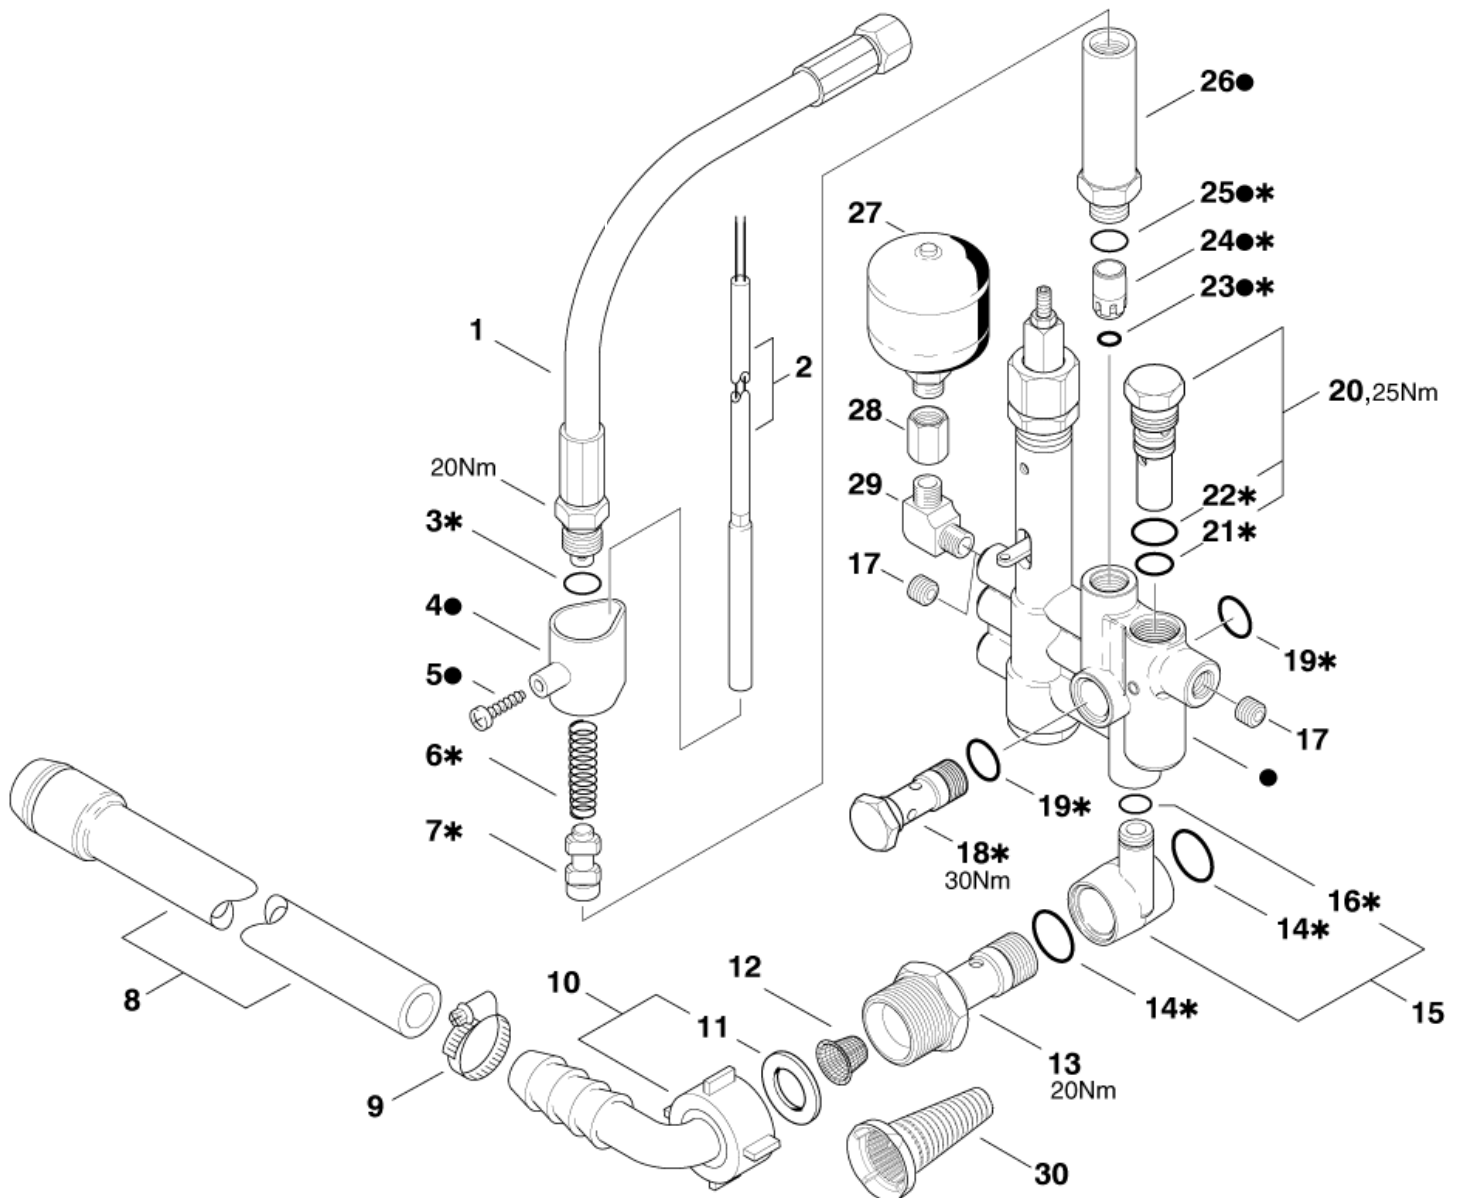

Regelsicherheitsblock (b)

NEPTUNE 4

30-05-2012

ET-Liste-Nr.
NEPTUNE407

24

Ersatzteile auf www.gluesing.net

Regelsicherheitsblock (b)

NEPTUNE 4

30-05-2012

ET-Liste-Nr.
NEPTUNE40/

25

Pos	Artikelnr.	Me	Beschreibung	
1	301000854	1	HD-Schlauch ?8x610	
2	301002458	1	Rohrmagnetschalter >8x75 (Ers. f. 301000694)	
3	62706	1	O-Ring ?13x2	*
4	62399	1	Halter	o
5	10028	1	CW Ejotschraube KA50x14 WN1411 v erz	o
6	6231	1	Druckfeder 0,5x11x44	*
7	57571	1	Kontaktkolben	*
8	301000713	1	Formschlauch ?22x295	
9	8298	1	CW Schlauchschelle SGL 16 -27	
10	5613	1	CW Schlauchtülle ø13 90? üM 3/4 Ku	
11	15587	1	Dichtring 14x24x2	
12	101117926	1	FILTER	=>31.10.2006|
13	301001297	1	Hohlschraube G1/2"-G3/4" x72	
14	24347	2	CW O-Ring 21,0 x 2,5 D IN 3770	*
15	63058	1	Anschluss	
16	13739	1	O-Ring 10,0 X2,0 DIN 3770 NBR70	*
17	30993	2	CW Vers-Schraube G1/4 Viega:1751 CuZn	
18	62697	1	Hohlschraube G3/8	*
19	16443	2	O-Ring ?17x2	*
20	301000911	1	Sicherheitsventil 250 ba r	4-42, 4-43, 4-49, 4-54
20	62730	1	Sicherheitsventil 200 ba r	4-25, 4-28, 4-30
21	62706	1	O-Ring ?13x2	*
22	16443	1	O-Ring ?17x2	*
23	56519	1	O-Ring ?6,5x3	o*
24	301000905	1	Kolben ?14,6x25,5	o*
25	16998	1	O-Ring ?14x1,5	o*
26	62722	1	Hülse	o
27	63090	1	Hydrospeicher 0,14 250b ar	=>17.04.2006|
28	63136	1	Muffe M16x1,5	=>17.04.2006|
29	1618	1	Verschraubung GL10 R1/4	=>17.04.2006|
30	101117926	1	FILTER	| 01.11.2006=>
98	301001810	1	Regelsicherheitsblock Grundkit	includes o
99	63056	1	Reparatursatz RS-Block	consisting of: *