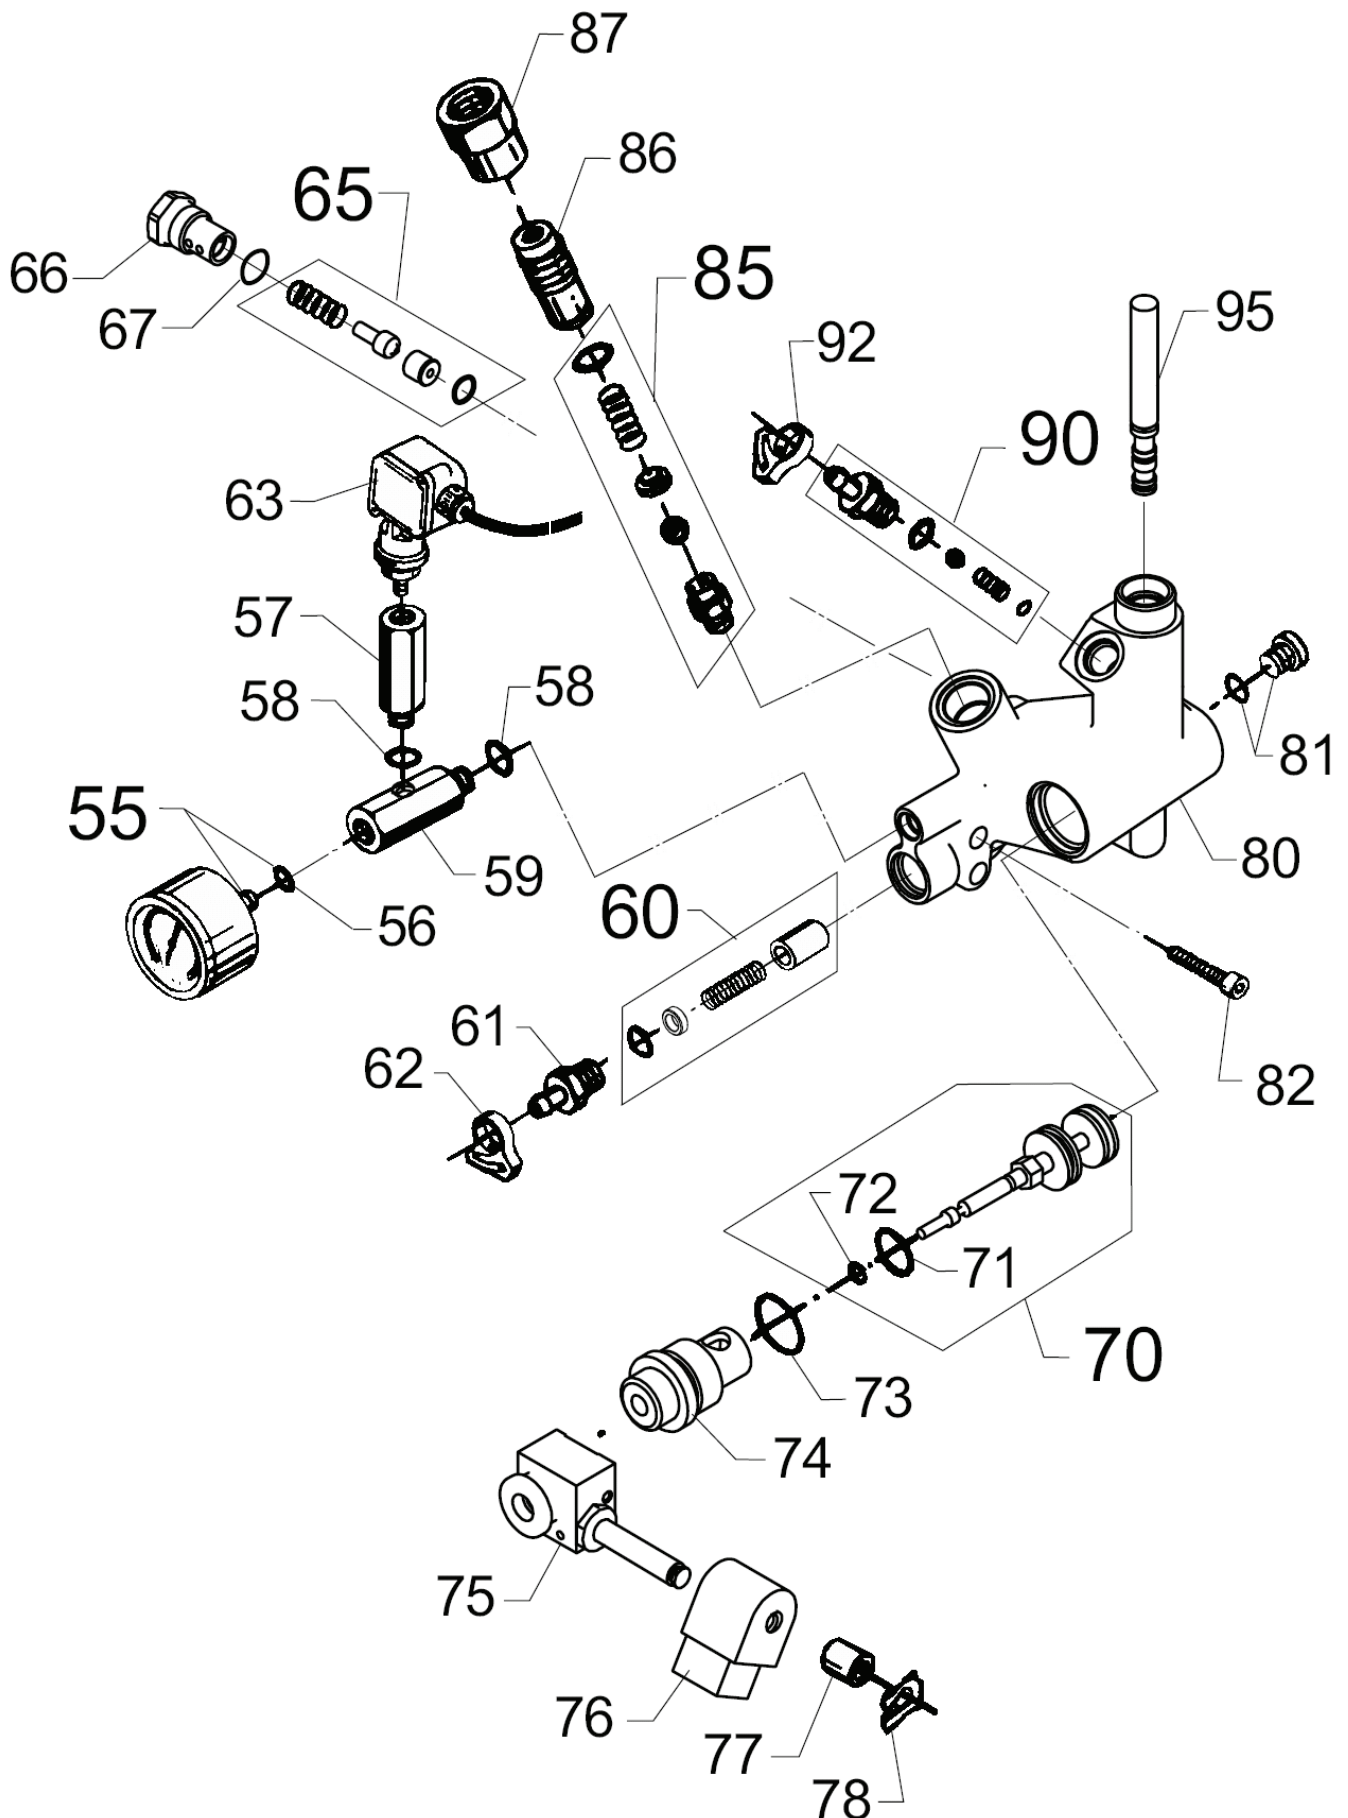

Motorpumpeneinheit (b)

30 HA COMPACT

15-11-2012

ET-Liste-Nr.
30HAC06

9

Motorpumpeneinheit (b)

30 HA COMPACT

15-11-2012

ET-Liste-Nr.
30HAC06

10

Pos	Artikelnr.	Me	Beschreibung	
55	7180931	1	Manometer m. O-Ring	
56	3003662	1	O-Ring 6,0 X 2,0 DIN 3 770	NBR70
57	7181017	1	Ansatzstueck	
58	3003662	1	O-Ring 6,0 X 2,0 DIN 3 770	NBR70
59	7181031	1	Verlaengerungsstueck f. M anometer	
62	1814029	1	Schlauchschelle ø9,65-11, 17x 5,0	PA6.6
63	7181913	1	nicht mehr lieferbar Druckschalter 11bar kompl	
65	1119790	1	nicht mehr lieferbar Rep.satz Haltedruckventil	3 PH.
65	1119798	1	Druckhalteventil Reparatursatz	1 PH.
66	7181002	1	Pfropfen nicht mehr lieferbar	
67	3000064	1	O-Ring Ø14,1x1,6	
70	1119795	1	nicht mehr lieferbar Reparatursatz fuer Kolben	
71	3003860	1	O-Ring 13,95X 2,62 ARP AS568A	NBR70
72	3000387	1	O-Ring 3,1 X 1,6 SMS 1586	NBR70
73	3001963	1	O-Ring 22,0 x 3,0 SMS 1586	NBR70
74	6184525	1	Pfropfen	
75	7181935	1	Dampfstufe	
76	3821578	1	Spule 110-200V nicht mehr lieferbar	110-115V
76	3821579	1	Spule 220-440V	220-440V
77	6184533	1	nicht mehr lieferbar Buchse	
78	1813591	1	nicht mehr lieferbar Sicherungsklipp	
81	6180913	1	Verschlusspfropfen m. O-Ring	
82	1813864	3	SCREW M8X35	
85	1118512	1	Reparatursatz Sicherheitsventil	
86	6100940	1	Justierschraube	
87	6100928	1	Gegenmutter	
90	1119406	1	Reparatursatz Rueckschlagventil	
92	1814029	1	Schlauchschelle ø9,65-11, 17x 5,0	PA6.6
95	7181906	1	Injektorduese m. O-Ring	
95	7181907	1	nicht mehr lieferbar Injektorduese m. O-Ring k	
95	7181914	1	Injektorduese mit O-Ring nicht mehr lieferbar	USA