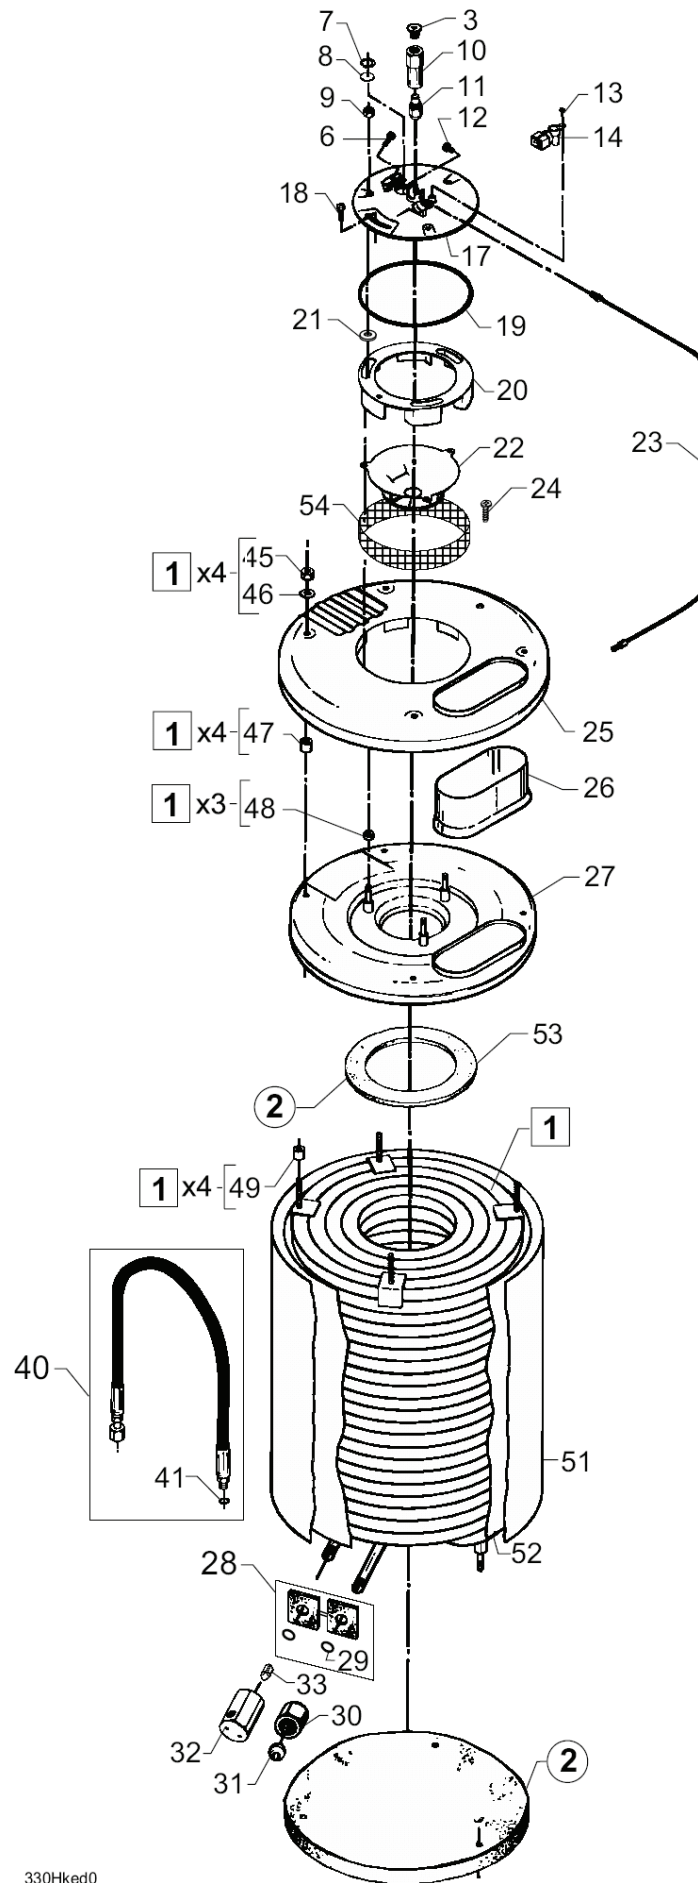

Wärmetauscher

30 HA COMPACT

15-11-2012

ET-Liste-Nr. 30HAC10

14

330Hked0

Wärmetauscher

30 HA COMPACT

15-11-2012

ET-Liste-Nr.
30HAC10

15

Pos	Artikelnr.	Me	Beschreibung	
1	7181904	1	nicht mehr lieferbar Kessel mit muttern	
1	7181922	1	Heizschlange mit Mutter nicht mehr lieferbar	STAINLESS STEEL
2	1119794	1	Rep.satz f. Isolation	
3	6180913	3	Verschlusspfropfen m. O-Ring	
6	1805464	1	Schraube M4 x 16 nicht mehr lieferbar	
7	1814611	1	nicht mehr lieferbar Sicherungsring DIN 472	
8	6184295	1	Schauglas	
9	2760	3	CW Sechskantmutter M5 ISO 4032 zn	
10	7181216	1	Düsenhalter SW19x52,7 nicht mehr lieferbar	
11	2802445	1	Öldüse 1,25gal/h 80° H	
11	2802647	1	Ölduese 1,1 gal/h 4,24k g/h 80° H	
11	2802723	1	nicht mehr lieferbar Ölduese 1,10 USGAL/H 80H	B
11	2802724	1	Brennstoffdüse 1,25 USFAL /H	B
12	1803717	1	Schraube Taptite M4X6 nicht mehr lieferbar	
13	1800606	1	SCREW CROSS M4X10 FZB DIN7985	FOR S
14	6420300	1	Fuehler f. Flammeneberwachung	FOR S
17	6184272	1	Deckel f. Kessel nicht mehr lieferbar	FOR S
17	6240262	1	Brennerdeckel nicht mehr lieferbar	
18	1803030	1	Schraube M5 x 12 ISO 7045 St-zn	
19	6184296	1	Dichtung	
20	6184255	1	Luftregulierung nicht mehr lieferbar	
21	1807999	3	Schreibe M5 5,3X10X1	
22	6184350	1	nicht mehr lieferbar Luftverteiler	
23	7181325	1	nicht mehr lieferbar Oelrohr kompl	
24	1813781	1	Schraube M5x8 7985 St-zn	
25	6184281	1	Kesseldeckel Außen Ø332 nicht mehr lieferbar	
26	6184259	1	Schornstein	
27	6184360	1	Kesseldeckel Innen kpl nicht mehr lieferbar	
28	7181326	2	nicht mehr lieferbar nicht mehr lieferbar	
29	3004278	4	O-Ring 15,6 X 2,4 SMS 1586 Silicon	
30	6184288	1	Überwurfmutter	
31	6184287	1	Nippel	
32	7181220	1	nicht mehr lieferbar Verteilstück SW30x63	
33	7181026	1	Kolben nicht mehr lieferbar	
33	7181035	1	nicht mehr lieferbar Kolben	60HZ
40	1450005	1	Hochdruckschlauch kompl	
41	3000072	1	O-Ring 10,1 X 1,6 SMS 1586 NBR70	
45	2758	4	CW Sechskantmutter M8 ISO 4032 zn	
46	1800796	4	Scheibe 8,4	
47	6184275	4	Buchse	
48	6184294	3	Buchse	
49	6184293	4	Buchse Ø13Ø9,5 H12 nicht mehr lieferbar	
51	7181202	1	Brennermantel Ø327x439 nicht mehr lieferbar