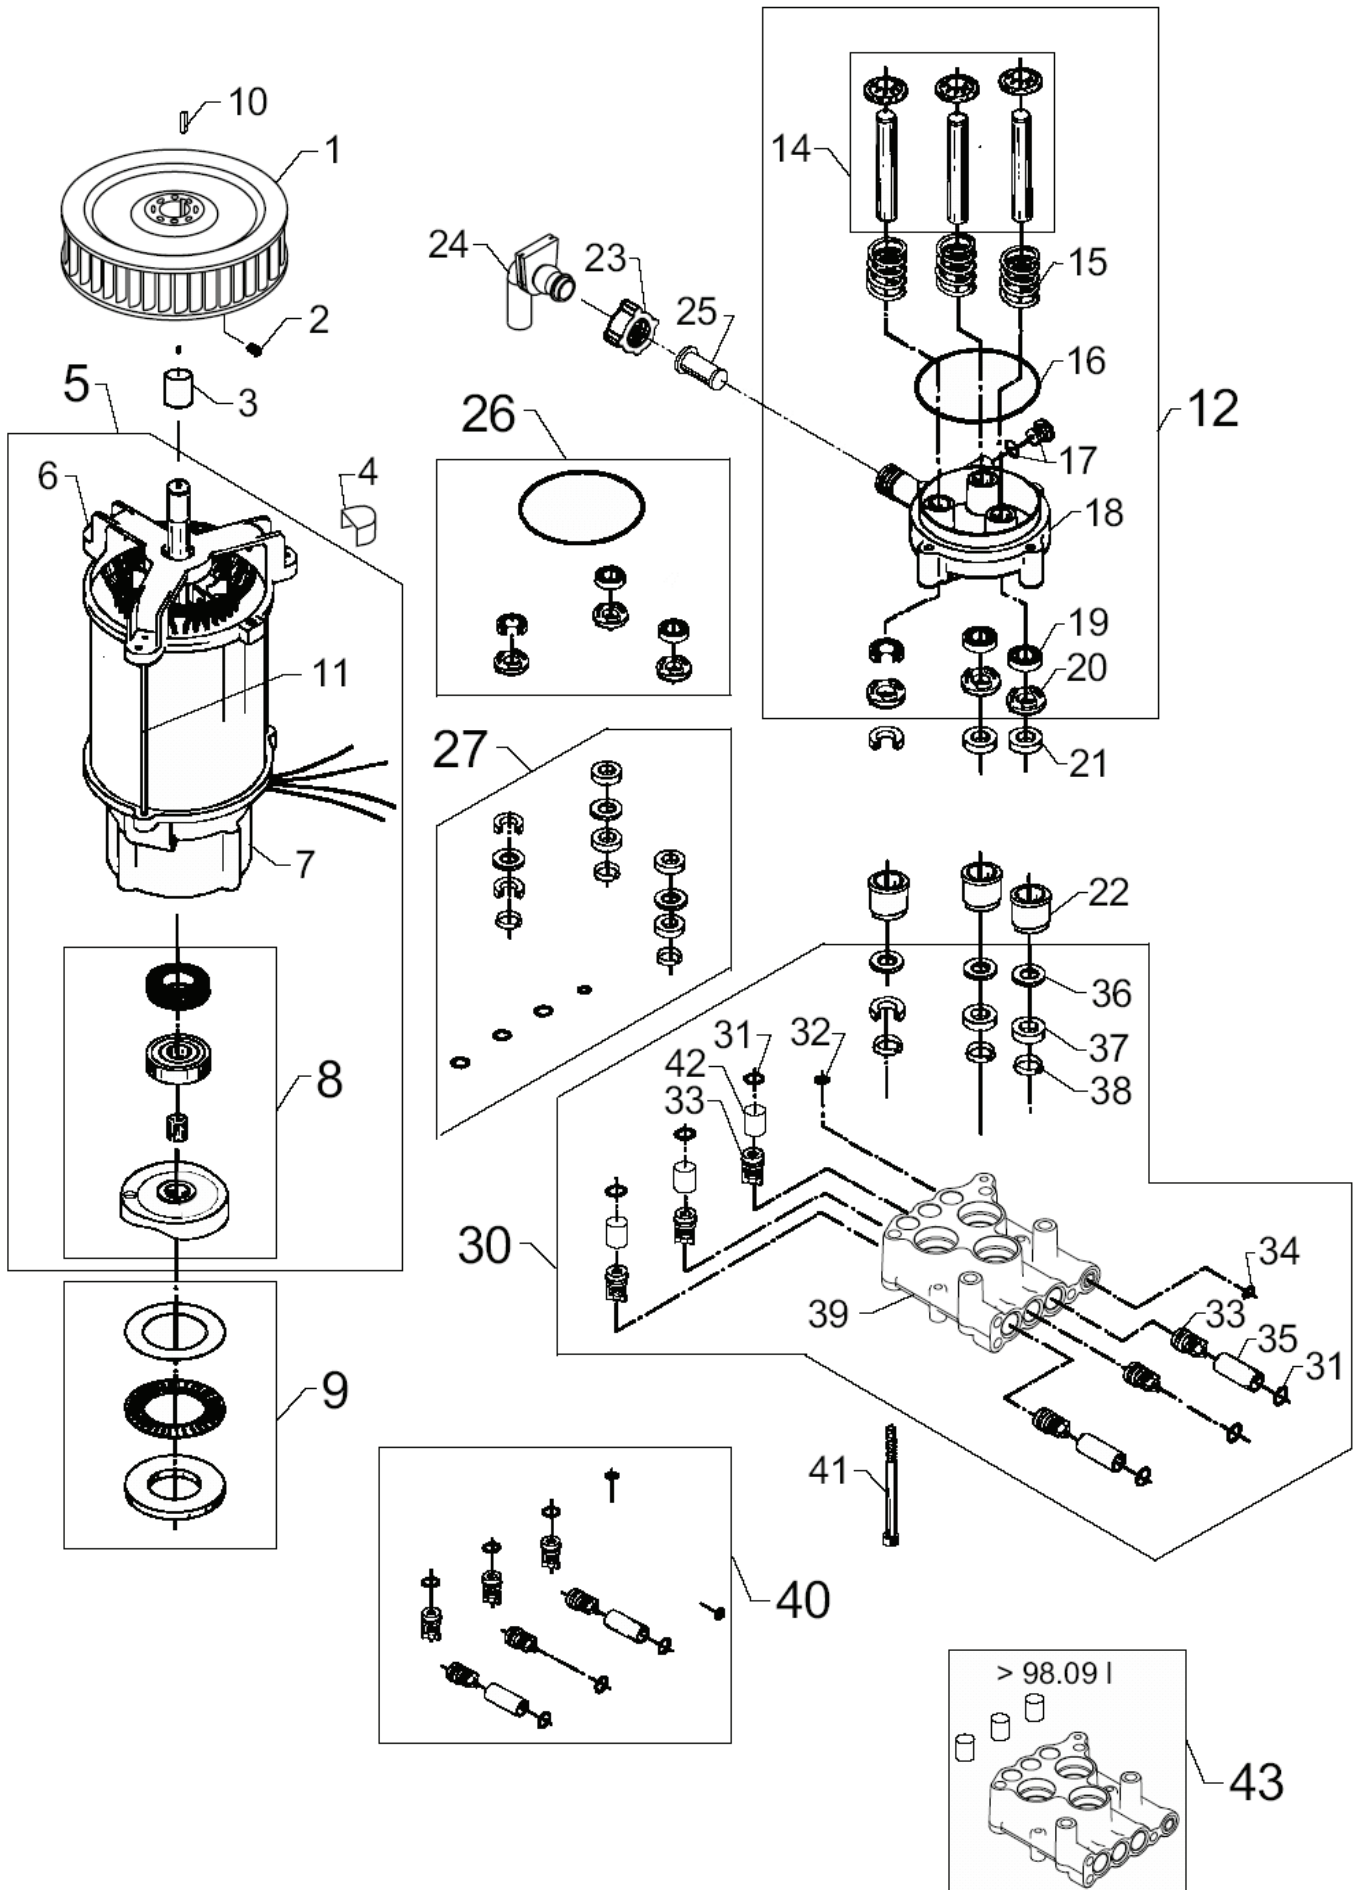

Motorpumpeneinheit (a)

30 HA COMPACT

15-11-2012

ET-Liste-Nr.
30HAC04

6

Motorpumpeneinheit (a)

30 HA COMPACT

15-11-2012

ET-Liste-Nr. 30HAC04

7

Pos	Artikelnr.	Me	Beschreibung	
-	5218433	1	Pumpenöl 150 1x1l	
1	301000058	1	nicht mehr lieferbar Lüfterrad ø160 kpl. 30HA	
2	49500	1	Gewindestift DIN 915 M8x 12 BR	
3	7181226	1	Buchse Ø17 / ø14 H 23,6 Ms	
4	7181629	3	Gummipuffer nicht mehr lieferbar	
5	7180910	1	nicht mehr lieferbar Motor m. Taumelscheibe	400/230V, 50HZ
5	7180912	1	Motor m, Taumelscheibe 44 nicht mehr lieferbar	
5	7180967	1	Motor m.Taumelsch. 115V 6 nicht mehr lieferbar	115V, 60HZ
5	7180971	1	Motor m, Taumelscheibe nicht mehr lieferbar	220V, 60HZ
5	7180973	1	nicht mehr lieferbar Motor 1x230V 50Hz 12A m.	230 - 240V - 12A
5	7181925	1	Motor m, Taumelscheibe nicht mehr lieferbar	415V, 50HZ
5	7181926	1	USE 7180910 + 301000571 nicht mehr lieferbar	400V, 50HZ
8	1119389	1	WOBBLE DISC 115V 60HZ REP.KIT	
8	1119703	1	nicht mehr lieferbar Taumelscheibe 50Hz Rep.-	
8	1119704	1	nicht mehr lieferbar Rep.Satz Taumelscheibe 1/	
8	1119796	1	Satz taumelscheibe nicht mehr lieferbar	
8	1119833	1	Rep,Satz Taumelscheibe 12 nicht mehr lieferbar	
9	1119705	1	Rep.satz Lager	
10	3202504	1	nicht mehr lieferbar Passfeder A 5x3x28 DIN	
11	7180924	3	Stehbolzen	
12	7181908	1	Zylinderblock kompl	
14	1119791	1	Rep,satz kolben	
15	2602490	3	Feder	
16	3003654	1	O-Ring 80,0 x 2,0 DIN 3770 NBR70	
17	6122313	2	Pfropfen mit O-Ring	
18	7181005	1	Zylinderblock	
19	3003696	3	Ölmanschette ø14,0/ø22, 0x 5/7 NB	
20	7181006	3	Druckring	
21	3004259	3	Manschette >14x22x6	
22	7181020	3	Druckring	
23	1604958	1	Überwurfmutter 3/4" PA	
24	7181704	1	nicht mehr lieferbar Saugrohr	
25	6125144	1	Filter	
26	1119800	1	Rep.Satz oeldichtung	
27	1119801	1	Rep.satz Dichtungssystem	
30	7181910	1	nicht mehr lieferbar Zylinderkopf kompl,	
31	3004222	6	O-Ring 15,1 x 1,6 SMS 1586 NBR90	
32	3001823	1	O-Ring 6,1 X 1,6 SMS 1586 NBR70	
33	7180906	6	Ventil kompl.	
34	3003688	1	O-Ring 11,11X 1,78 ARP	
35	6122475	2	Zwischenstueck	
36	3004277	3	Stuetzring ø14,0/22,0x 1 ,9 Bz-PTF	
37	3004227	3	Manschette U- ø14,0/ø22, 0x 5,5 NBR-Gew