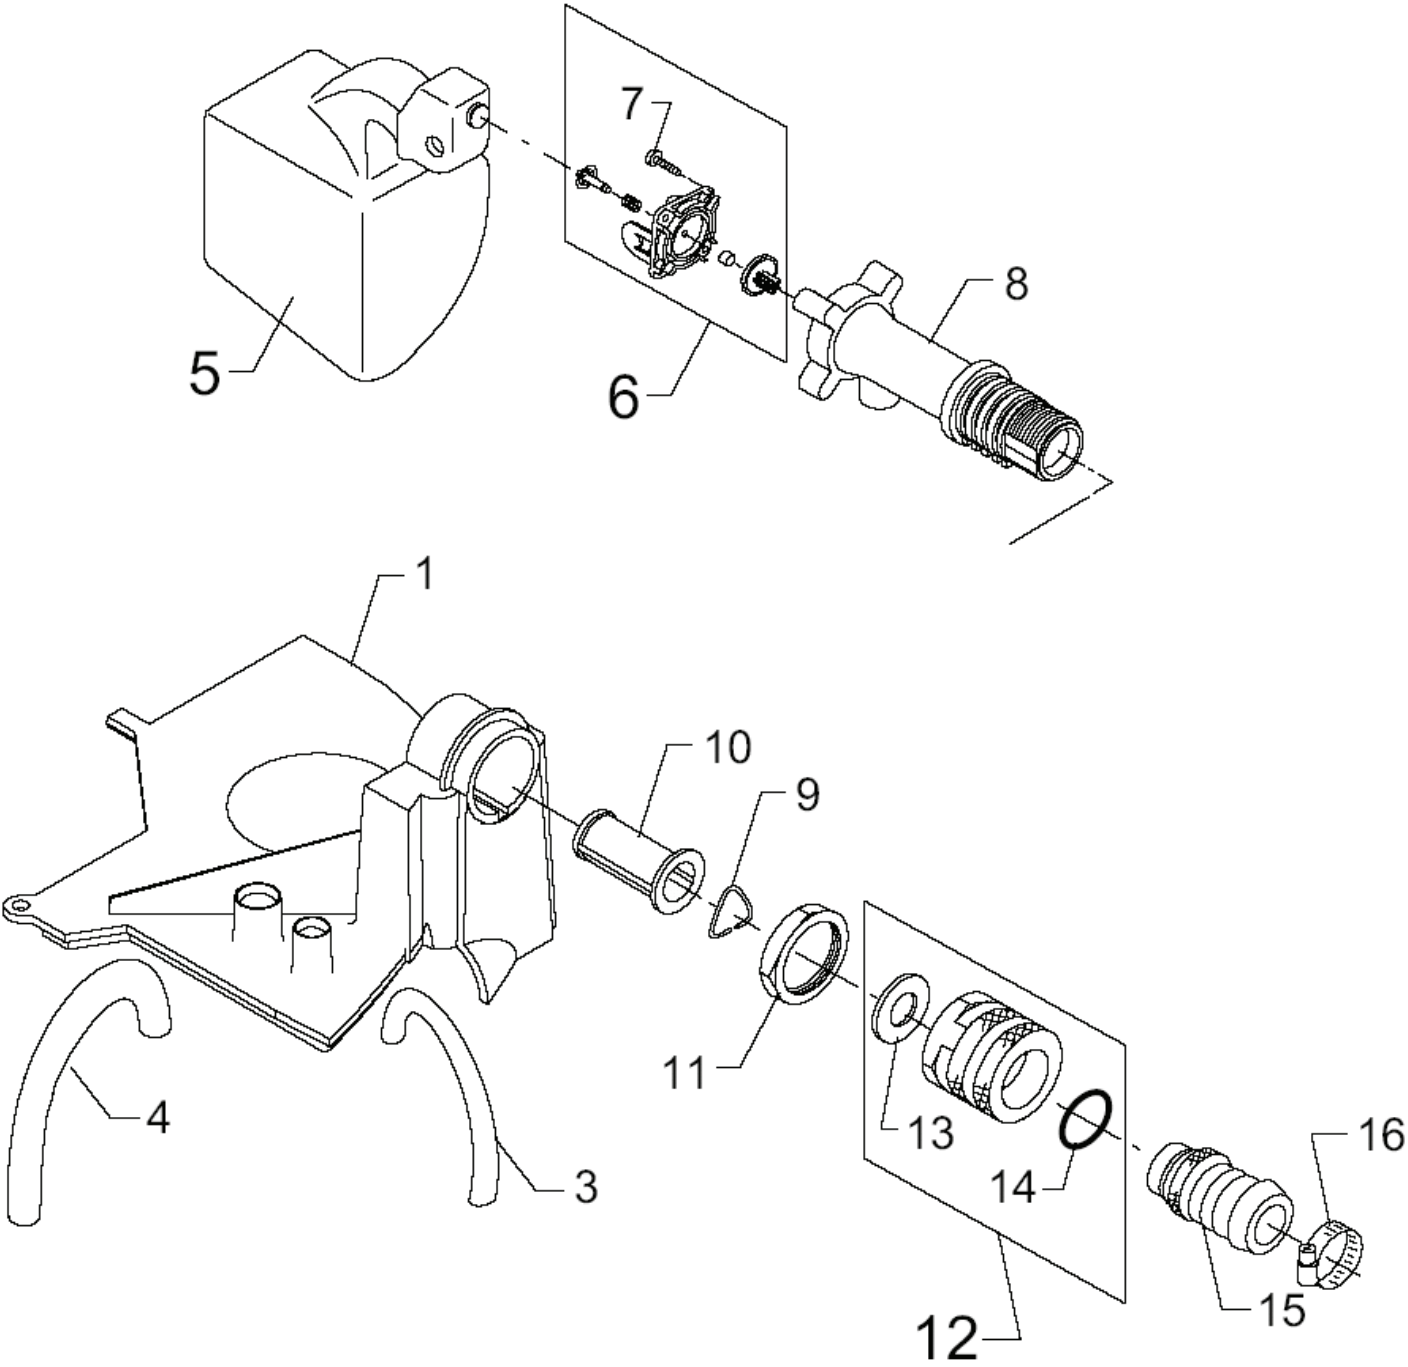

Float house

30 HA COMPACT

15-11-2012

ET-Liste-Nr. 30HAC12

17

Float house

30 HA COMPACT

15-11-2012

ET-Liste-Nr.
30HAC12

18

Pos	Artikelnr.	Me	Beschreibung
1	7181621	1	Schwimmergehäusedeckel nicht mehr lieferbar
3	5226147	1	Schlauch Ø4 / Ø7,2 klar MEWA PVC L=400MM
4	2450004	1	Schlauch 1/4ø L=1200mm nicht mehr lieferbar L=1200MM
5	1119793	1	nicht mehr lieferbar Rep.satz Schwimmer
6	1119792	1	nicht mehr lieferbar Rep.satz Schwimmerventil
7	1813641	4	Schraube EJOT- KB40X16 WN 1412 A2
8	7181700	1	Schwimmerventil
9	1807833	1	Klemmring f. Filter
10	6125144	1	Filter
11	1800341	1	Gegenmutter 3/4"
12	1602945	1	Kupplung kpl. 3/4" Wasserzulauf
13	3001237	1	Dichtring 24,5x16x3
14	3000320	1	O-Ring Ø20x3
15	1604669	1	Nippel 1/2", Schnellkupplung 01K
15	1605955	1	Nippel USA
16	8298	1	CW Schlauchschelle SGL 16 -27