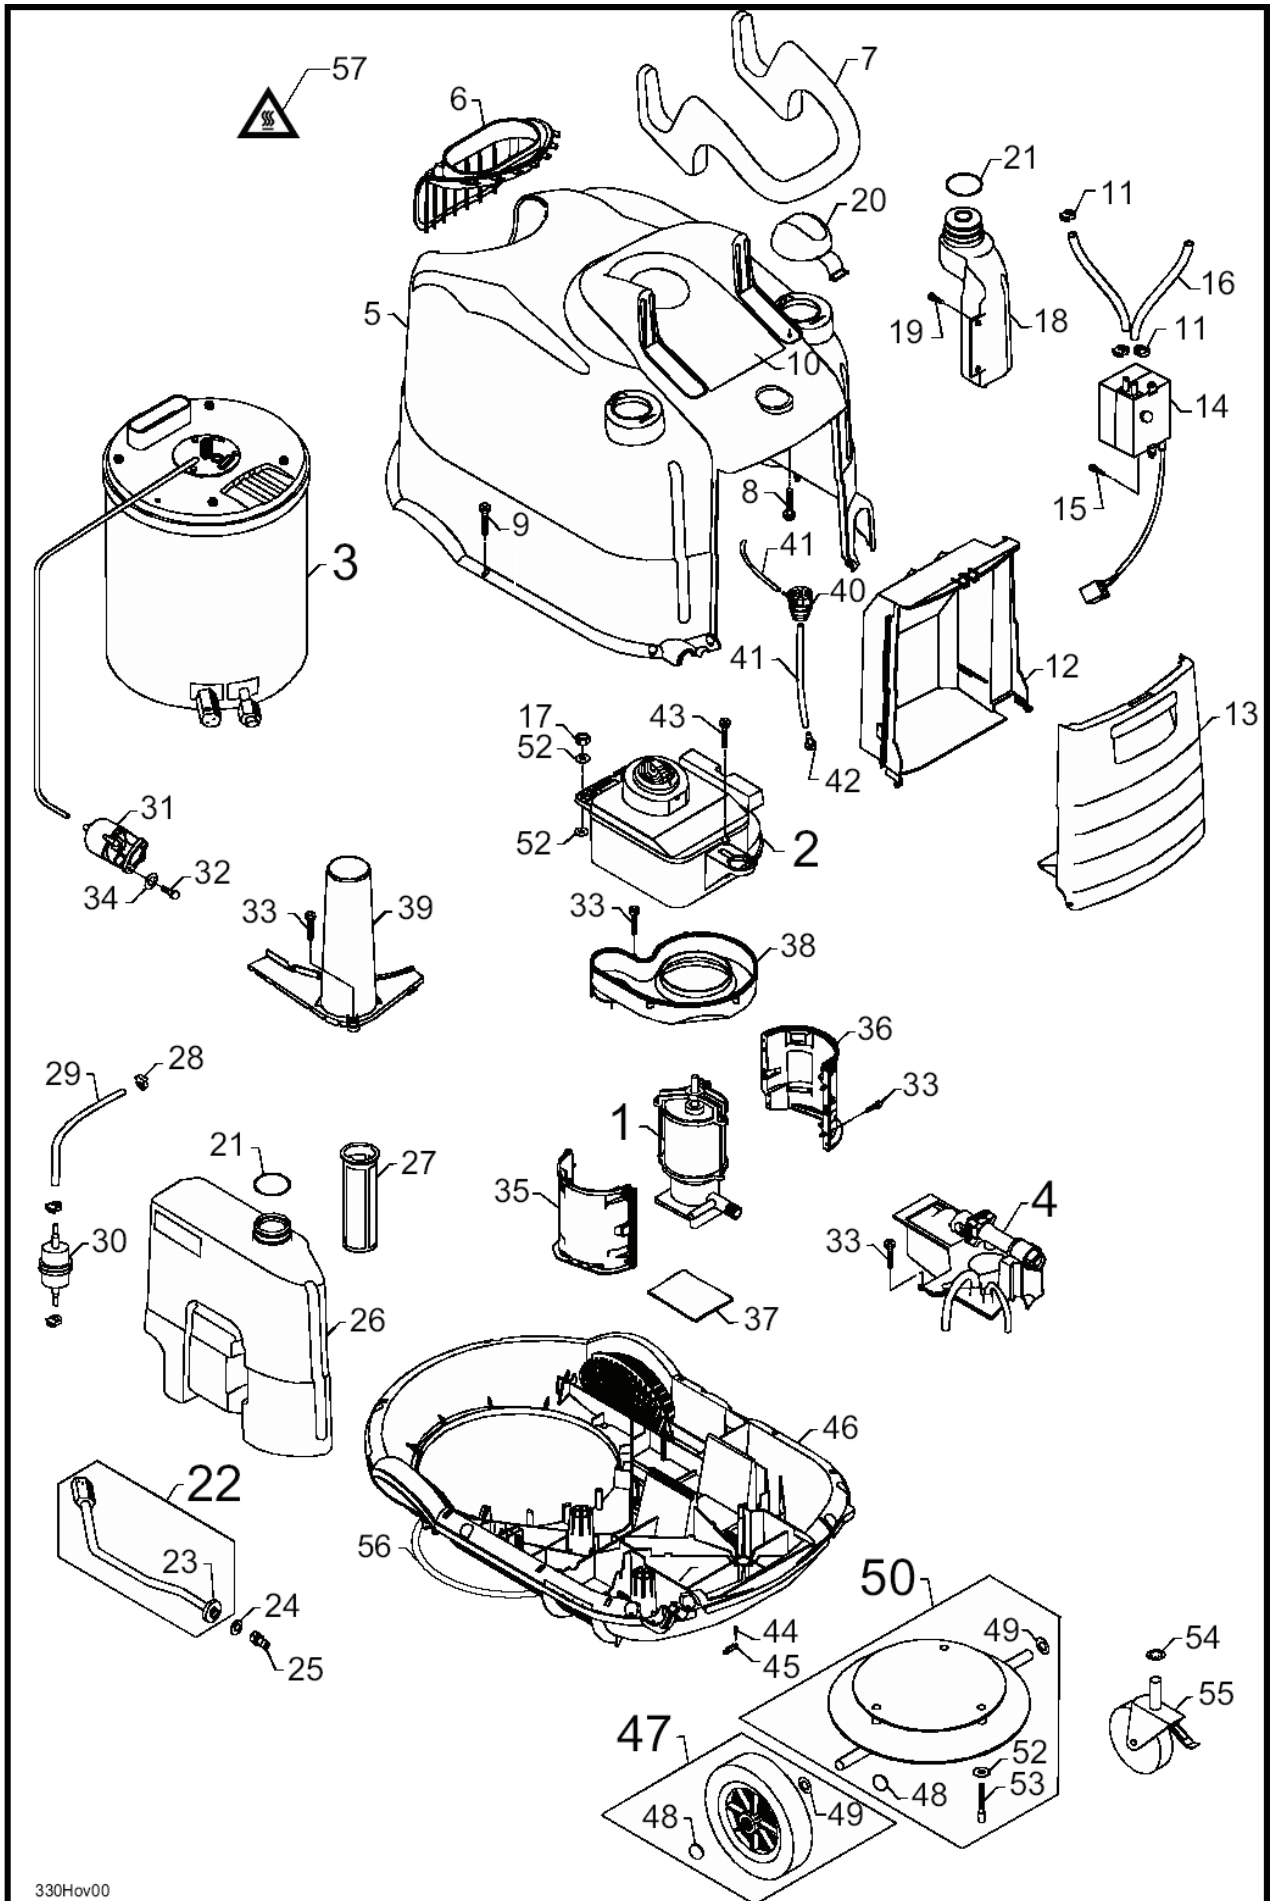

Gehäuse

30 HA COMPACT

15-11-2012

ET-Liste-Nr.
30HAC02

3

330Hov00

Gehäuse

30 HA COMPACT

15-11-2012

ET-Liste-Nr. 30HACU2

4

Pos	Artikelnr.	Me	Beschreibung	
1		1	USE LINK	MOTOR PUMP UNIT, COMPLETE
2		1	USE LINK	CONNECTION BOX, COMPL.
3		1	USE LINK	BOILER
4		1	USE LINK	COVER F. FLOAT CHAMBER, COMPL.
5	7181639	1	nicht mehr lieferbar Haube 30 HA Wap/KEW Techn	
6	7181631	1	Kesselschutzschirm	
7	7181610	1	Handbuegel nicht mehr lieferbar	
8	1814616	4	SCREW FOR CABINET 30HA	
9	1814614	8	Schraube 5x18	
10	7182851	1	Aufkleber 30HA COMPACT I nicht mehr lieferbar	
10	7182852	1	Aufkleber 30HA COMPACT nicht mehr lieferbar	
11	1814151	3	Schlauchschele ø7,8-8,7x 3,8 POM	
12	7181646	1	Behälter Zusatzmittel 30H nicht mehr lieferbar	
13	7181646	1	Behälter Zusatzmittel 30H nicht mehr lieferbar	
15	1814590	2	SCREW KB40X16 WN1412	
16	5226147	2	Schlauch Ø4 / Ø7,2 klar MEWA PVC (L=400MM)	
17	1800515	2	Sicherungsmutter M8	
18	7181623	1	KS-Behaelter nicht mehr lieferbar	
19	101814782	2	Schraube KB50 x 18	
20	7181620	2	Deckel	
21	3004284	4	nicht mehr lieferbar O-Ring 49,21x 3,53	
22	7181905	1	nicht mehr lieferbar Rep,satz, Auslaßrohr	
23	6184282	1	Gummidichtung	
24	1801075	1	Dichtring Ø23,8xØ17,2x2	
25	1600493	1	Nippel 3/8", Schnellkupp lung	
25	1603101	1	Nippel Schnellkupplung "03KR" RF	
26	7181624	1	Oeltank kpl nicht mehr lieferbar	
27	1604222	1	Tankeinf uellsieb P	
28	1810084	4	Schlauchschele Ø10,8-12 ,3	
29	5226220	2	Schlauch Ø6x2,5 MEWA	
30	6184100	1	Brennstofffilter	
31	301000032	1	FUEL PUMP VSC 63 200V/ Japan	
31	3821583	1	nicht mehr lieferbar Brennstoffpumpe 220-240V 220-440V	
31	3821584	1	nicht mehr lieferbar nicht mehr lieferbar 110-115V	
32	8917	2	CW Sechskantschraube M6x 12 ISO 4017 zn	
33	101814782	10	Schraube KB50 x 18	
34	1800440	2	Scheibe M6	
35	7181627	1	Motorkappe li nicht mehr lieferbar	
36	7181645	1	Motorkappe rechts geschlo ssen	
37	7181018	1	Gummiplatte 110x102x3,5 nicht mehr lieferbar	
38	7181625	1	Geblaesegehaeuse	
39	7181630	1	Luftzuführung f. Kessel nicht mehr lieferbar	
40	7180907	1	nicht mehr lieferbar Dosierungseinheit