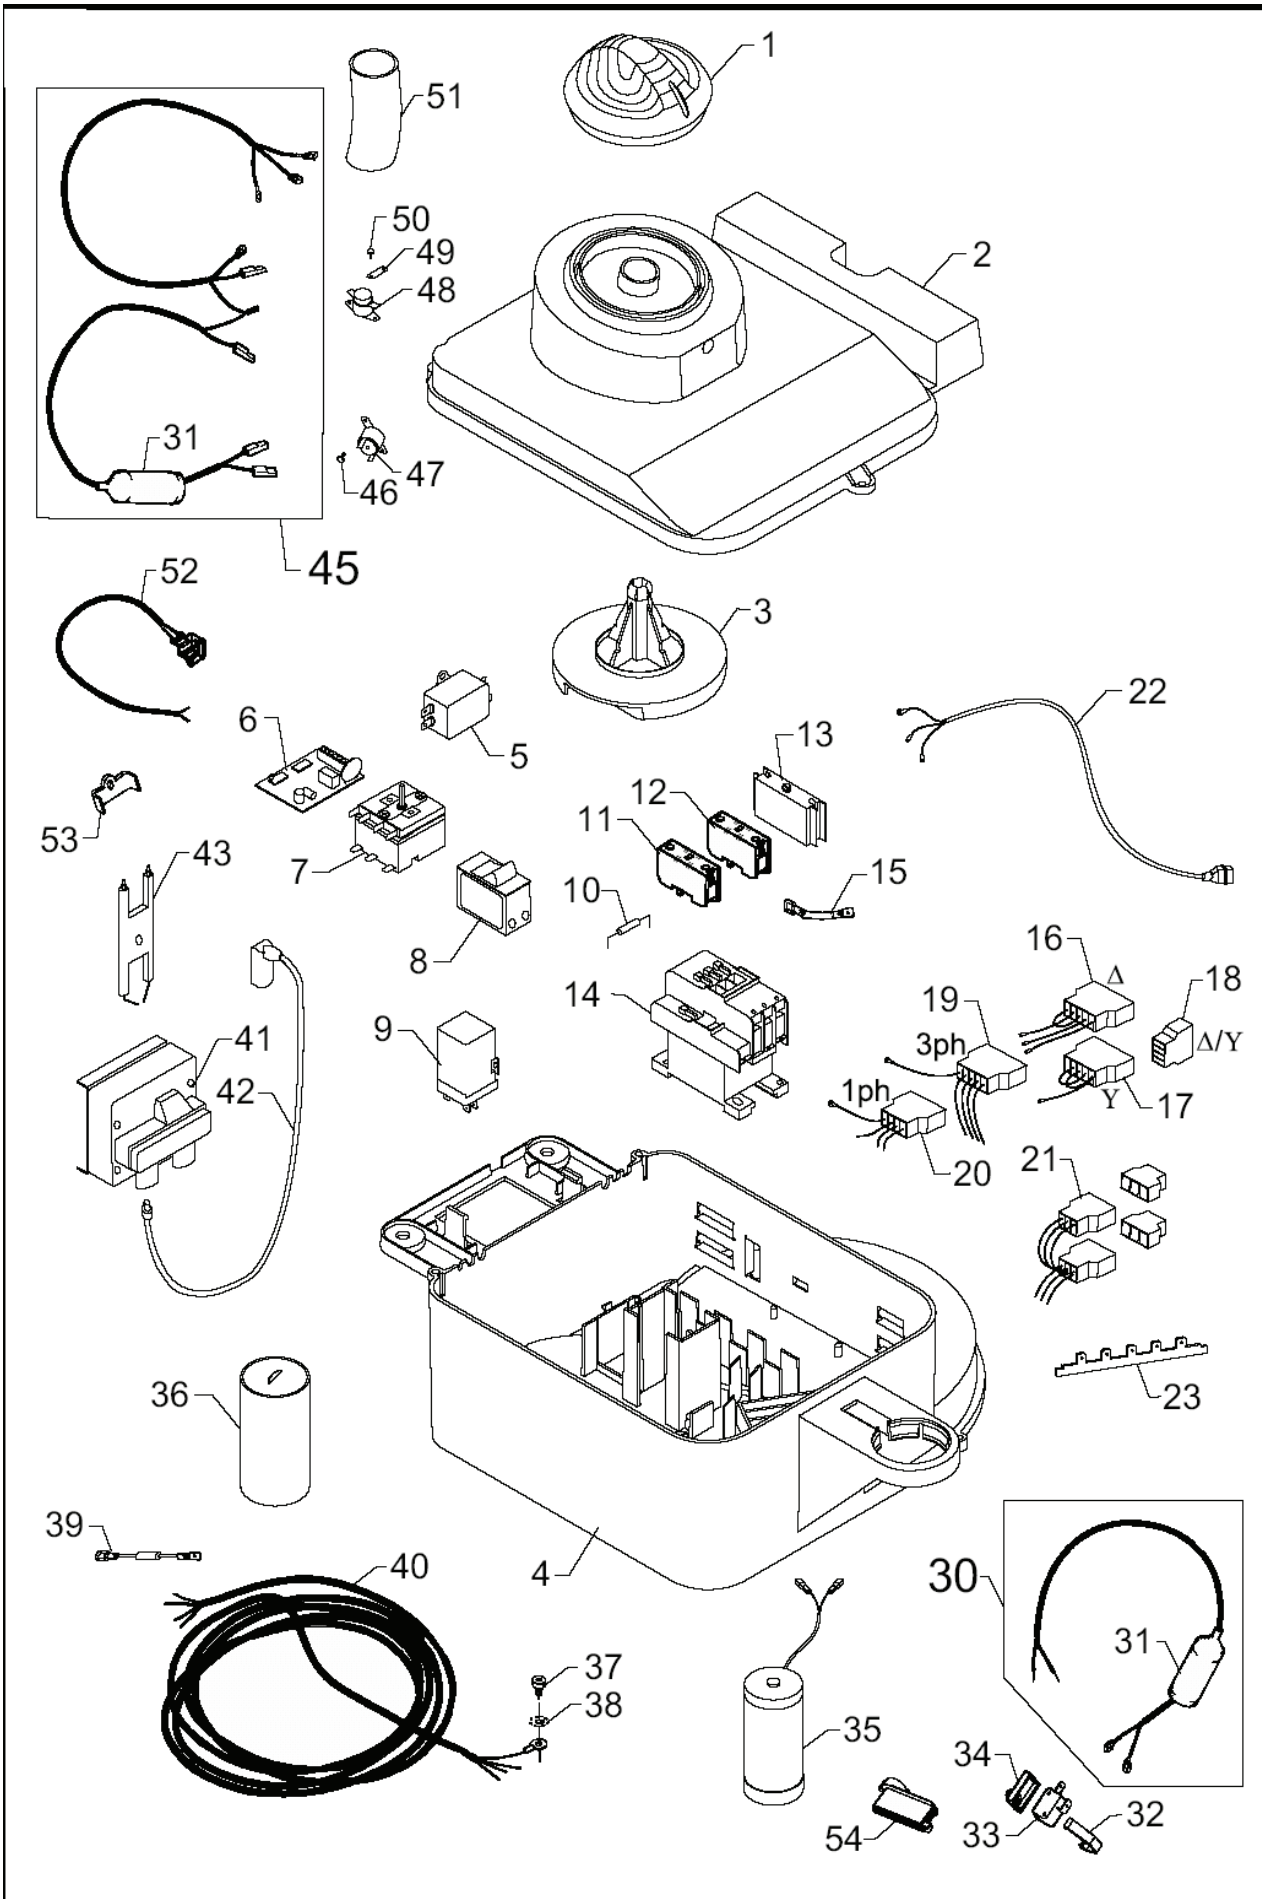

Schaltkasten

30 HA COMPACT

15-11-2012

ET-Liste-Nr.
30HAC08

11

Schaltkasten

30 HA COMPACT

15-11-2012

ET-Liste-Nr. 30HAC08

12

Pos	Artikelnr.	Me	Beschreibung	
1	7181617	1	Drehknopf Pp	
2	7181614	1	Schaltkastendeckel PP	
3	7181641	1	Kurvenscheibe	
4	7181611	1	nicht mehr lieferbar Elektrogehoeuse, unterste	
5	3821686	1	nicht mehr lieferbar Staerschutzfilter	
6	6420050	1	EI, Steuerungseinheit	
7	3821588	1	Thermostat 40-80°C	
8	3821501	1	Schalter 3-ph 6A	400V, 6A
8	3821613	1	Schalter 13A "Weber"	230-240V, 50HZ -13A
8	3821614	1	Schalter, 15A	15A
8	3821700	1	Wippschalter 16A	110V, 50HZ & 220V, 60HZ -16A
9	3821581	1	Anlaufrelais 110V, 115V g ruen	110-115V
9	3821582	1	Anlaufrelais 220-240V 50/ 60Hz blau	220-240V
10	3821511	1	Widerstand 560R 2W nicht mehr lieferbar	3X400/230V, 50HZ - 3X440/220V, 60HZ
11	3809464	1	Hilfsschalter, NO	3X400/230V, 50HZ - 3X440/220V, 60HZ
12	3821496	1	nicht mehr lieferbar Hilfsschalter, CB-NC	3X400/230V, 50HZ - 3X440/220V, 60HZ
13	31000112	1	TIMER	
14	3821438	1	Schuetz CI15 16A 230-240V 50Hz	
14	3821439	1	Schuetz CI15 16A 400V 50H z	
14	3821440	1	Schütz CI15 16A 415V 50Hz	
14	3821568	1	nicht mehr lieferbar Schuetz CI15 16A 220V 60H	
14	3821589	1	Schütz CI15 16A 115V 60Hz nicht mehr lieferbar	
14	3821610	1	nicht mehr lieferbar Schütz CI15 16A 110V 50Hz	
15	7180245	1	Widerstand nicht mehr lieferbar	
16	7181422	1	nicht mehr lieferbar Stecker fünfpolig 3x400/2	3X400/230V, 50HZ - 3X440/220V, 60HZ
17	7181421	1	Stecker fuefpolig, 3x400 nicht mehr lieferbar	3X400/230V, 50HZ - 3X440/220V, 60HZ
18	7181419	1	Stecker vierpolig D/Y nicht mehr lieferbar	3X400/230V, 50HZ - 3X440/220V, 60HZ
19	7181420	1	nicht mehr lieferbar Stecker fünfpolig 3ph	3 PH.
20	7181418	1	Ltg mot. 5X1,0 mit nicht mehr lieferbar	1 PH.
20	7181430	1	PLUG 5-POLAR. COMPL.	USA
21	7181423	1	nicht mehr lieferbar Stecker dreipolig, Brenns	
22	7181426	1	nicht mehr lieferbar Kabel für Dampfstufe	
23	7181416	3	Spatenreihenklamme nicht mehr lieferbar	
30	3830062	1	nicht mehr lieferbar nicht mehr lieferbar	
31	126482241	2	Gehäuse für Mikroschalter (Ers. f. 7181448)	
32	126482241	1	Gehäuse für Mikroschalter (Ers. f. 7181448)	UP TO 26.04.99
33	3821437	1	Micro-Schalter	
34	126482241	1	Gehäuse für Mikroschalter (Ers. f. 7181448)	UP TO 26.04.99
35	3821343	1	Kondensator(Betrieb) 50µ F	220-240V
35	3821626	1	nicht mehr lieferbar Kondensator (Betrieb) 100	115V, 110V
36	3821063	1	nicht mehr lieferbar Kondensator	220-240V
36	3821695	1	Anlaufkondensator 500µF 2 50V	115V, 110V
36	3821696	1	Kondensator (Start) 320æF	220V, 60HZ