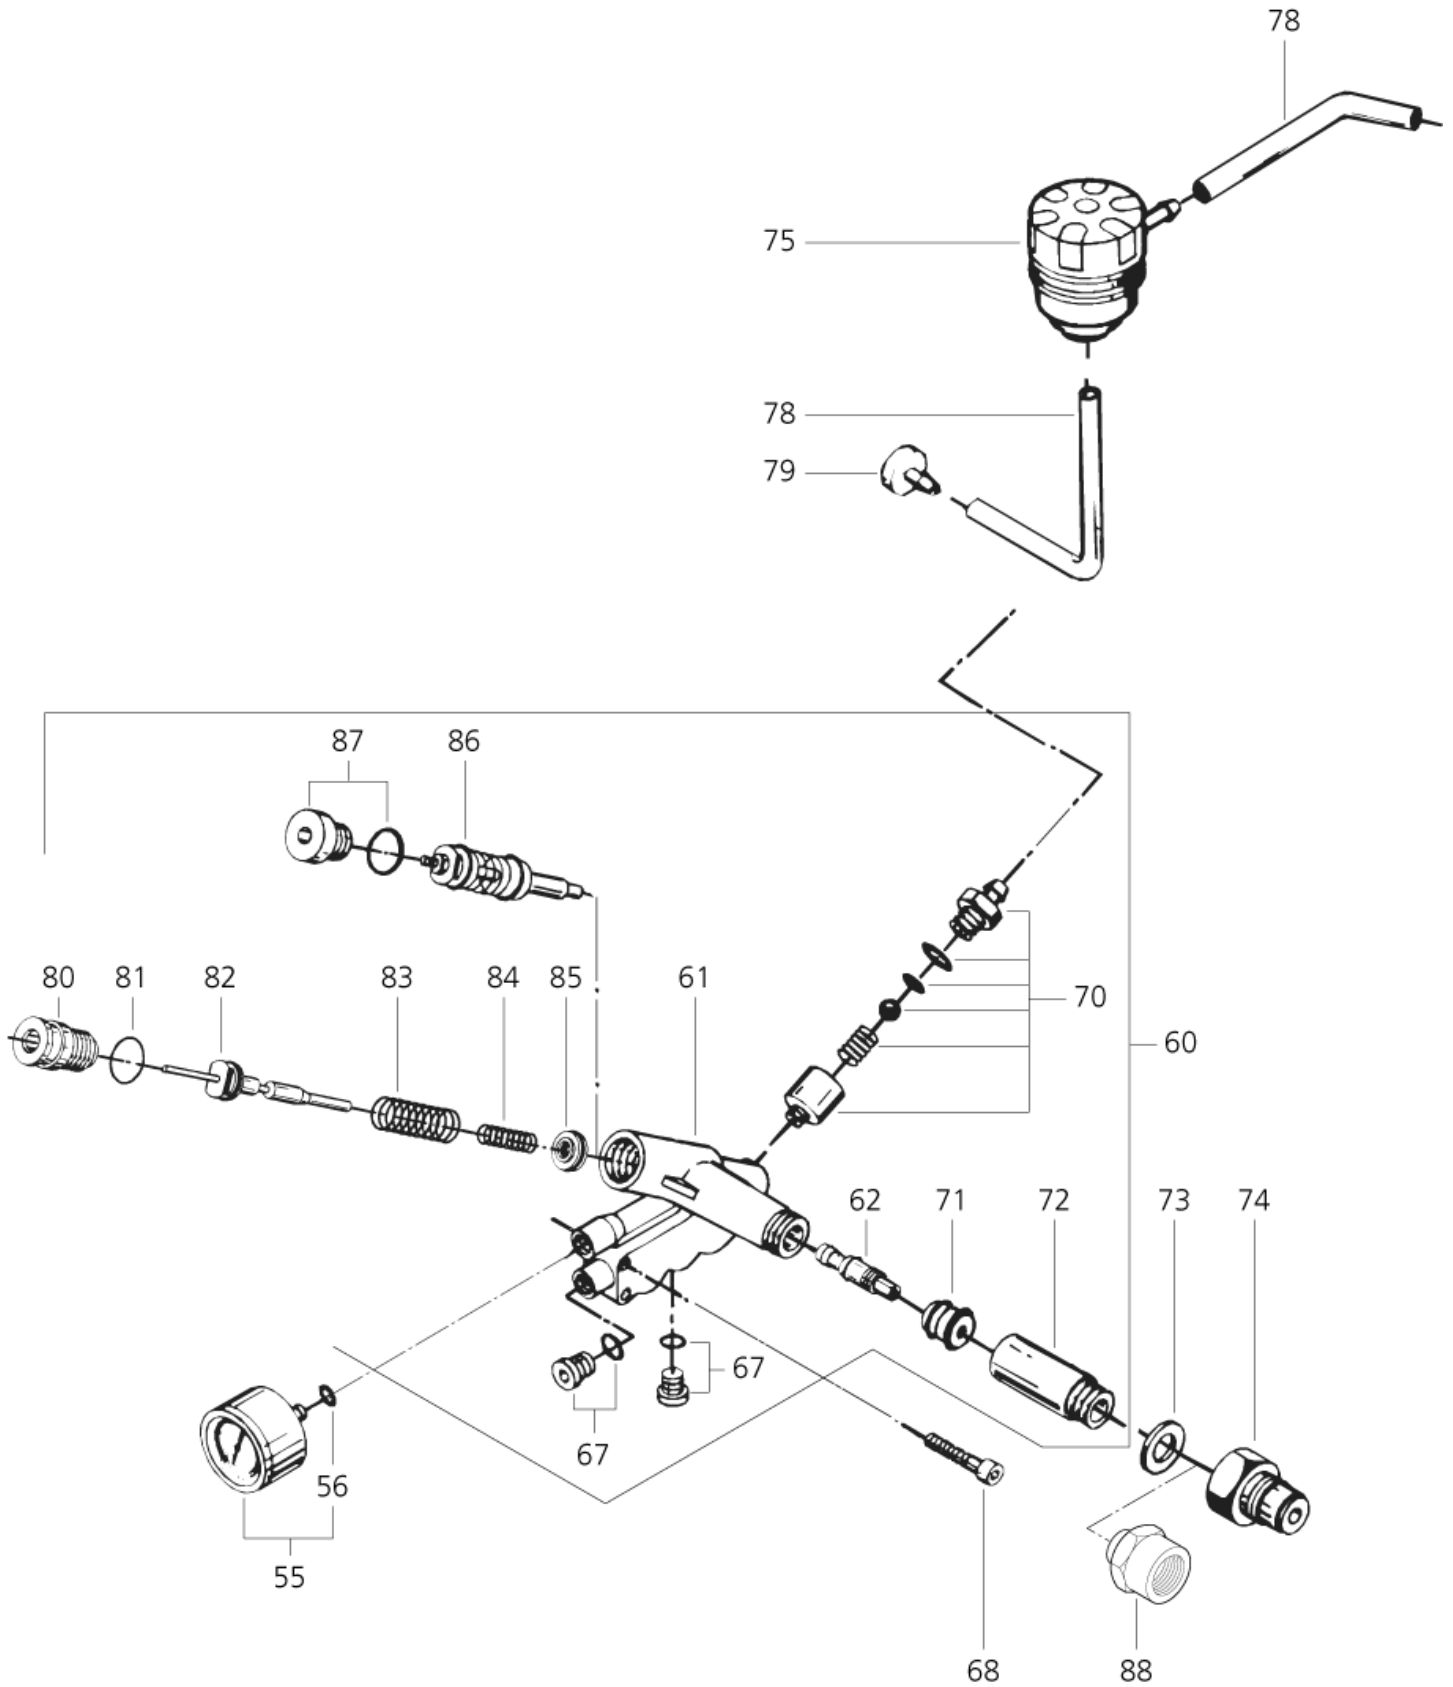

By-Pass- Ventil 30C, 30CA

30C, 30CA

28-01-2013

ET-Liste-Nr.

30CA12

15

By-Pass- Ventil 30C, 30CA

30C, 30CA

28-01-2013

ET-Liste-Nr. 30CA12

16

Pos	Artikelnr.	Me	Beschreibung	
55	7180931	1	Manometer m. O-Ring	
56	3003662	1	O-Ring 6,0 X 2,0 DIN 3 770 NBR70	
60	7180940	1	Umlaufventil, kompl. 30CA	UP TO 99.47 I, 3 PH
60	7180941	1	Umlaufventil kompl. gruen nicht mehr lieferbar	UP TO 99.47 I, 30CA BLUE 1 PH
60	7180942	1	Umlaufventil kompl, blau nicht mehr lieferbar	UP TO 99.47 I, GREEN 1PH 10A -DK, CH
60	7180943	1	nicht mehr lieferbar nicht mehr lieferbar	UP TO 99.47 I, 30C BLUE 1PH
60	7180944	1	Umlaufventil kmpl, 30CA nicht mehr lieferbar	FROM 99.48 >
60	7180945	1	Umlaufventil kmpl, blau 30CA I	FROM 99.48 >
60	7180946	1	Umlaufventil kpl. grau 10 nicht mehr lieferbar	FROM 99.48 >
60	7180947	1	BY-PASS VALVE COMPL. 30C	FROM 99.48 >, 30C Compact I, 30C Special
61	107180690	1	Ventilgehäuse mit Buchse	
61	7180657	1	Umlaufventil bearbeitet " 30C/CA"	
62	6124310	1	Steuerduese, kompl.	
62	6124311	1	Steuerduese, blau	
62	7180932	1	nicht mehr lieferbar Injektor grau	
67	6123655	1	Satz, Pfropfen m. O-Ring	
68	1814573	1	Schraube M6 x 35 12.9 DIN 912 St-zn	
68	6863	1	Zylinderschraube M8x35	
70	6124314	1	Schlauchstutzen, kompl.	
71	6124316	1	Nippel mit O-Ring	
72	7180461	1	Messinggewindestück	
73	1801075	1	Dichtring Ø23,8xØ17,2x2	
74	1600493	1	Nippel 3/8", Schnellkupp lung	
75	7180907	1	nicht mehr lieferbar Dosierungseinheit	
78	5206636	1	Schlauch Ø6/Ø10	* SEE NOTE
79	6400240	1	Filter	
80	6523000	1	Stopfbuchse, kompl.	30CA
81	3004245	1	O-Ring 15,88X 2,62 ARP AS 568 A NBR90	30CA
82	6523003	1	Kolben kompl.	30CA
83	2602431	1	Feder f. Auto S/S (gross)	30CA
84	2602509	1	Feder	30CA
85	7180930	1	Sitz f. S/S, kompl. 30CA	30CA
86	107180691	1	Ventilkegel komplett 130bar	30C, UK - STEEL PISTON
86	6124313	1	Ventilkegel kpl.	30C
87	6124334	1	Pfropfen m. O-Ring	30C COMPACT I, 30C SPECIAL I
88	64235	1	Konverter G3/8"xM27x1,5	WAP

* NOTE: PLEASE INDICATE LENGTHS IN METRES WHEN ORDERING

Ersatzteile auf www.gluesing.net