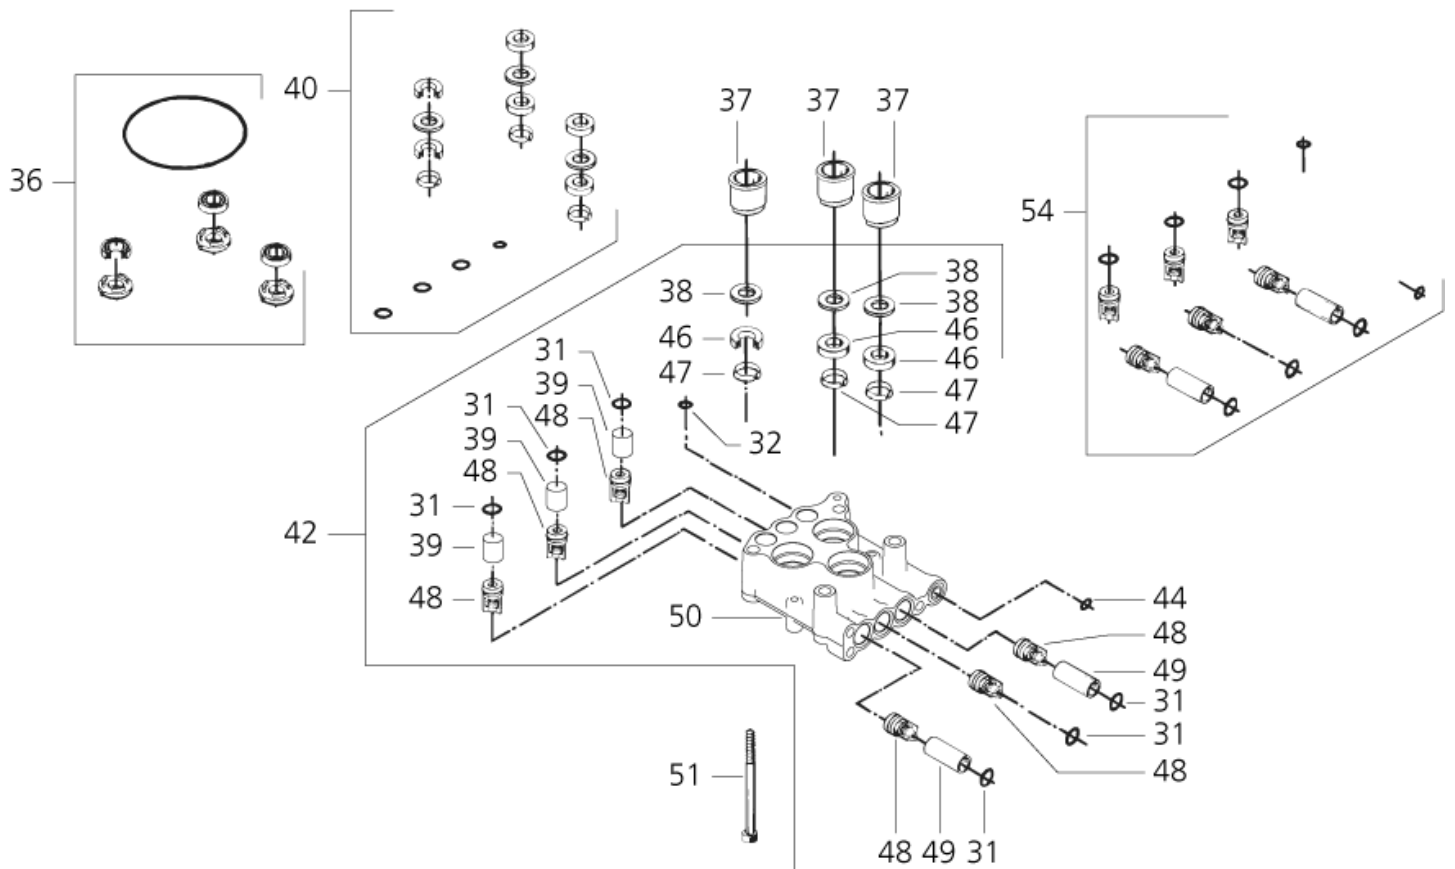

# Cylinder head assembly from 99.48.>

30C, 30CA

28-01-2013

ET-Liste-Nr.

30CA08

11

| 99.48 ⇒

# Cylinder head assembly from 99.48.>

30C, 30CA

28-01-2013

ET-Liste-Nr.

30CA08

12

Pos	Artikelnr.	Me	Beschreibung	
31	3004222	1	O-Ring 15,1 x 1,6 SMS 1586 NBR90	
32	3001823	1	O-Ring 6,1 X 1,6 SMS 1586 NBR70	
36	1119800	1	Rep.Satz oeldichtung	FROM 48.1999
37	7181020	1	Druckring	FROM 48.1999
38	3004277	1	Stuetzring ø14,0/22,0x 1 ,9 Bz-PTF	FROM 48.1999
39	7181029	1	Buchse nicht mehr lieferbar	FROM 48.1999
40	1119801	1	Rep.satz Dichtungssystem	FROM 48.1999
42	7181910	1	nicht mehr lieferbar Zylinderkopf kompl,	FROM 48.1999
44	42768	1	O-Ring Ø11,2x1,8	
46	3004227	1	Manschette U- ø14,0/ø22, 0x 5,5 NBR-Gew	
47	3004228	1	Stuetzring PO	
48	7180906	1	Ventil kompl.	
49	6122475	1	Zwischenstueck	
50	7181028	1	nicht mehr lieferbar Zylinderkopf	FROM 48.1999
51	2787	1	nicht mehr lieferbar Zyl. Schraube M 8x90	
54	1119707	1	Reparatursatz fuer Ventil system	