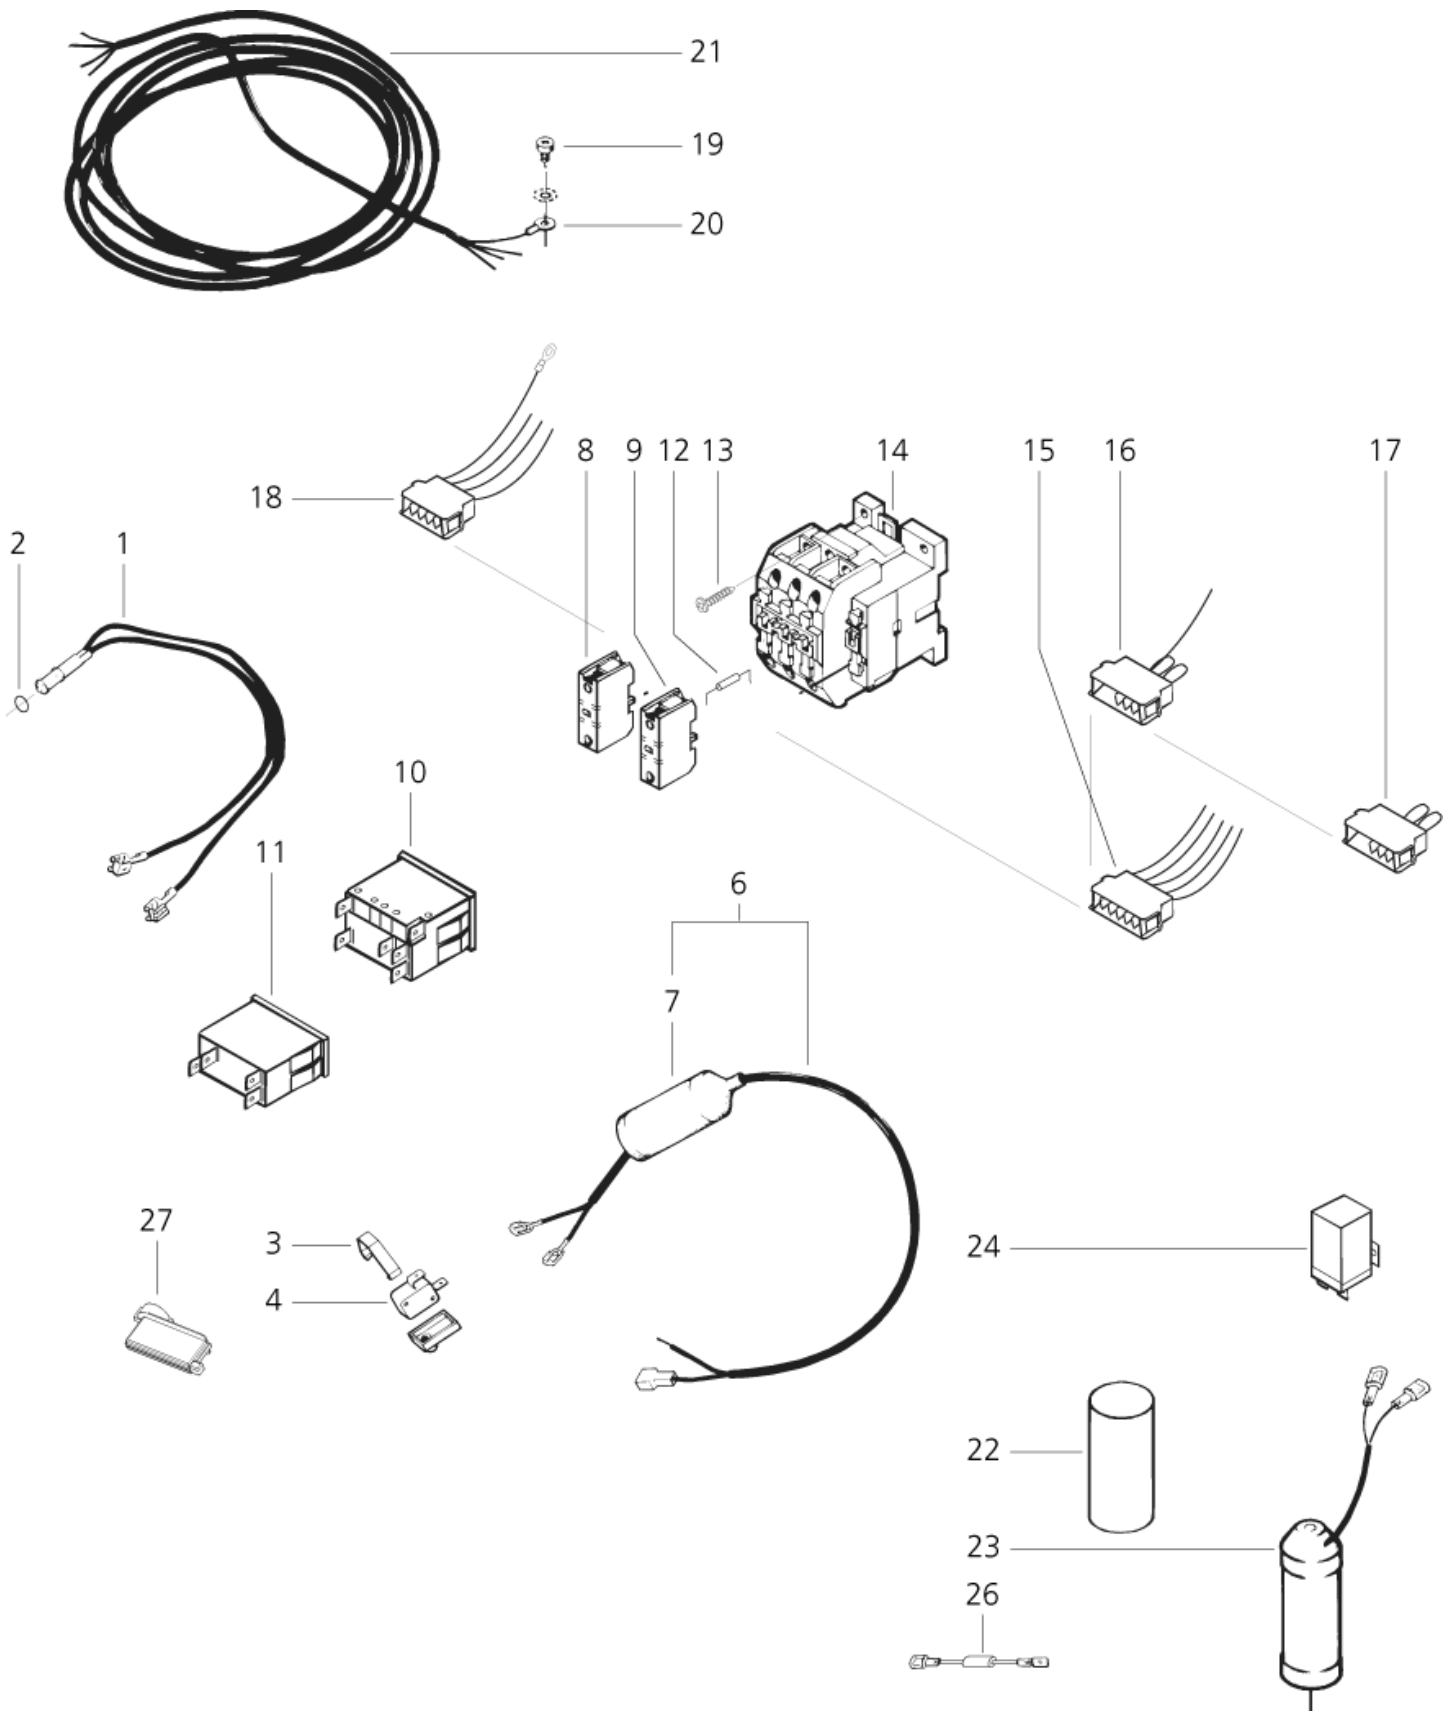

Elektronik

30C, 30CA

28-01-2013

ET-Liste-Nr. 30CA04

6

Pos	Artikelnr.	Me	Beschreibung	
1	7180100	1	Lampe mit Kabel S/S nicht mehr lieferbar	
1	7180101	1	Lampe ø8 mit Ltg. 2x0,75² nicht mehr lieferbar	220-240V
2	3004263	1	O-RING	
3	126482241	1	Gehäuse für Mikroschalter (Ers. f. 7181448)	FROM 26.04.99
4	3821991	1	Mikroschalter	
6	3830060	1	nicht mehr lieferbar nicht mehr lieferbar	
6	3830061	1	nicht mehr lieferbar nicht mehr lieferbar	
7	126482241	1	Gehäuse für Mikroschalter (Ers. f. 7181448)	FROM 26.04.99
8	3809464	1	Hilfsschalter, NO	50HZ, 3X440/220V,60HZ,
9	3821496	1	nicht mehr lieferbar Hilfsschalter, CB-NC	50HZ, 3X440/220V,60HZ,
10	301000073	1	nicht mehr lieferbar Schalter 3-pol. 6A/400V	
11	3821613	1	Schalter 13A "Weber"	220-240V
11	3821614	1	Schalter, 15A	110-115V
12	3821511	1	Widerstand 560R 2W nicht mehr lieferbar	3X400/230V,50HZ, 3X440/220,60HZ
13	46269	1	SHR LI- M4 X10 H7985 ZN	* SEE NOTE
14	301000069	1	Schütz 100-C16KP10 100V nicht mehr lieferbar	100V/50-60HZ 7,5KW
14	3821438	1	Schuetz CI15 16A 230-240V 50Hz	CL15 16A 230-240V 50HZ
14	3821439	1	Schuetz CI15 16A 400V 50H z	16A 400V 50HZ
14	3821568	1	nicht mehr lieferbar Schuetz CI15 16A 220V 60H	16A 220V 60HZ
14	3821589	1	Schütz CI15 16A 115V 60Hz nicht mehr lieferbar	16A 115V 60HZ
14	3821610	1	nicht mehr lieferbar Schütz CI15 16A 110V 50Hz	16A 110V 50HZ
15	7180115	1	nicht mehr lieferbar Stecker 5-polig S/T	3X400/230V,50HZ, 3X440/220V,60HZ
16	7180120	1	Stecker Fünfpolig Y nicht mehr lieferbar	3X400/230V,50HZ, 3X440/220V,60HZ
17	7180105	1	nicht mehr lieferbar nicht mehr lieferbar	400V
17	7181415	1	MOTOR CABLE	
17	7181418	1	Ltg mot. 5X1,0 mit nicht mehr lieferbar	
18	7180110	1	nicht mehr lieferbar Stecker, kompl,	3X440/230V,50HZ, 3X440/220V,60HZ
19	46269	1	SHR LI- M4 X10 H7985 ZN	
20	1810308	1	Sternscheibe M4 in, Verza hn,	
21	3821142	1	LTG Netz H07RN-F 3G1,5x 9 ,45 m.Stecker	US
21	3821649	1	EL-kabel m, hochfrequenzrel	115V
21	7180225	1	Anschlußkabel, 240V 50Hz GB	GB, 240V
21	7180226	1	LTG Netz H07RN-F 3G1,5x 7 ,5 CEE7 FLH/RZ	EU
21	7180227	1	Ltg Netz- kpl. *CH*	CH
21	7180228	1	Anschlußkabel	DK
21	7180229	1	Netzkabel mit Stecker VCT *JP*	JP
21	7180230	1	SUPPLY CORD H07RN-F3G1.5	AU
21	7180231	1	SUPPLY CORD STOW-A 14/3	CA,CN,KR
21	7180232	1	Netzkabel mit Stecker *UK	GB 110V
21	7180920	1	Anschlusskabel, kompl, nicht mehr lieferbar	
22	301000408	1	CAPACITOR	JP, 100V 50/60HZ
22	3821343	1	Kondensator(Betrieb) 50µ F	220-240V
22	3821626	1	nicht mehr lieferbar Kondensator (Betrieb) 100	115V,110V

* NOTE: 30CA COMPACT, 30CA SPECIAL, 30CA COMPACT I, 30CA SPECIAL I

** NOTE: 60HZ, 100V,50HZ FROM 05.2001, 100V60HZ FROM 14.2002

Ersatzteile auf www.gluesing.net