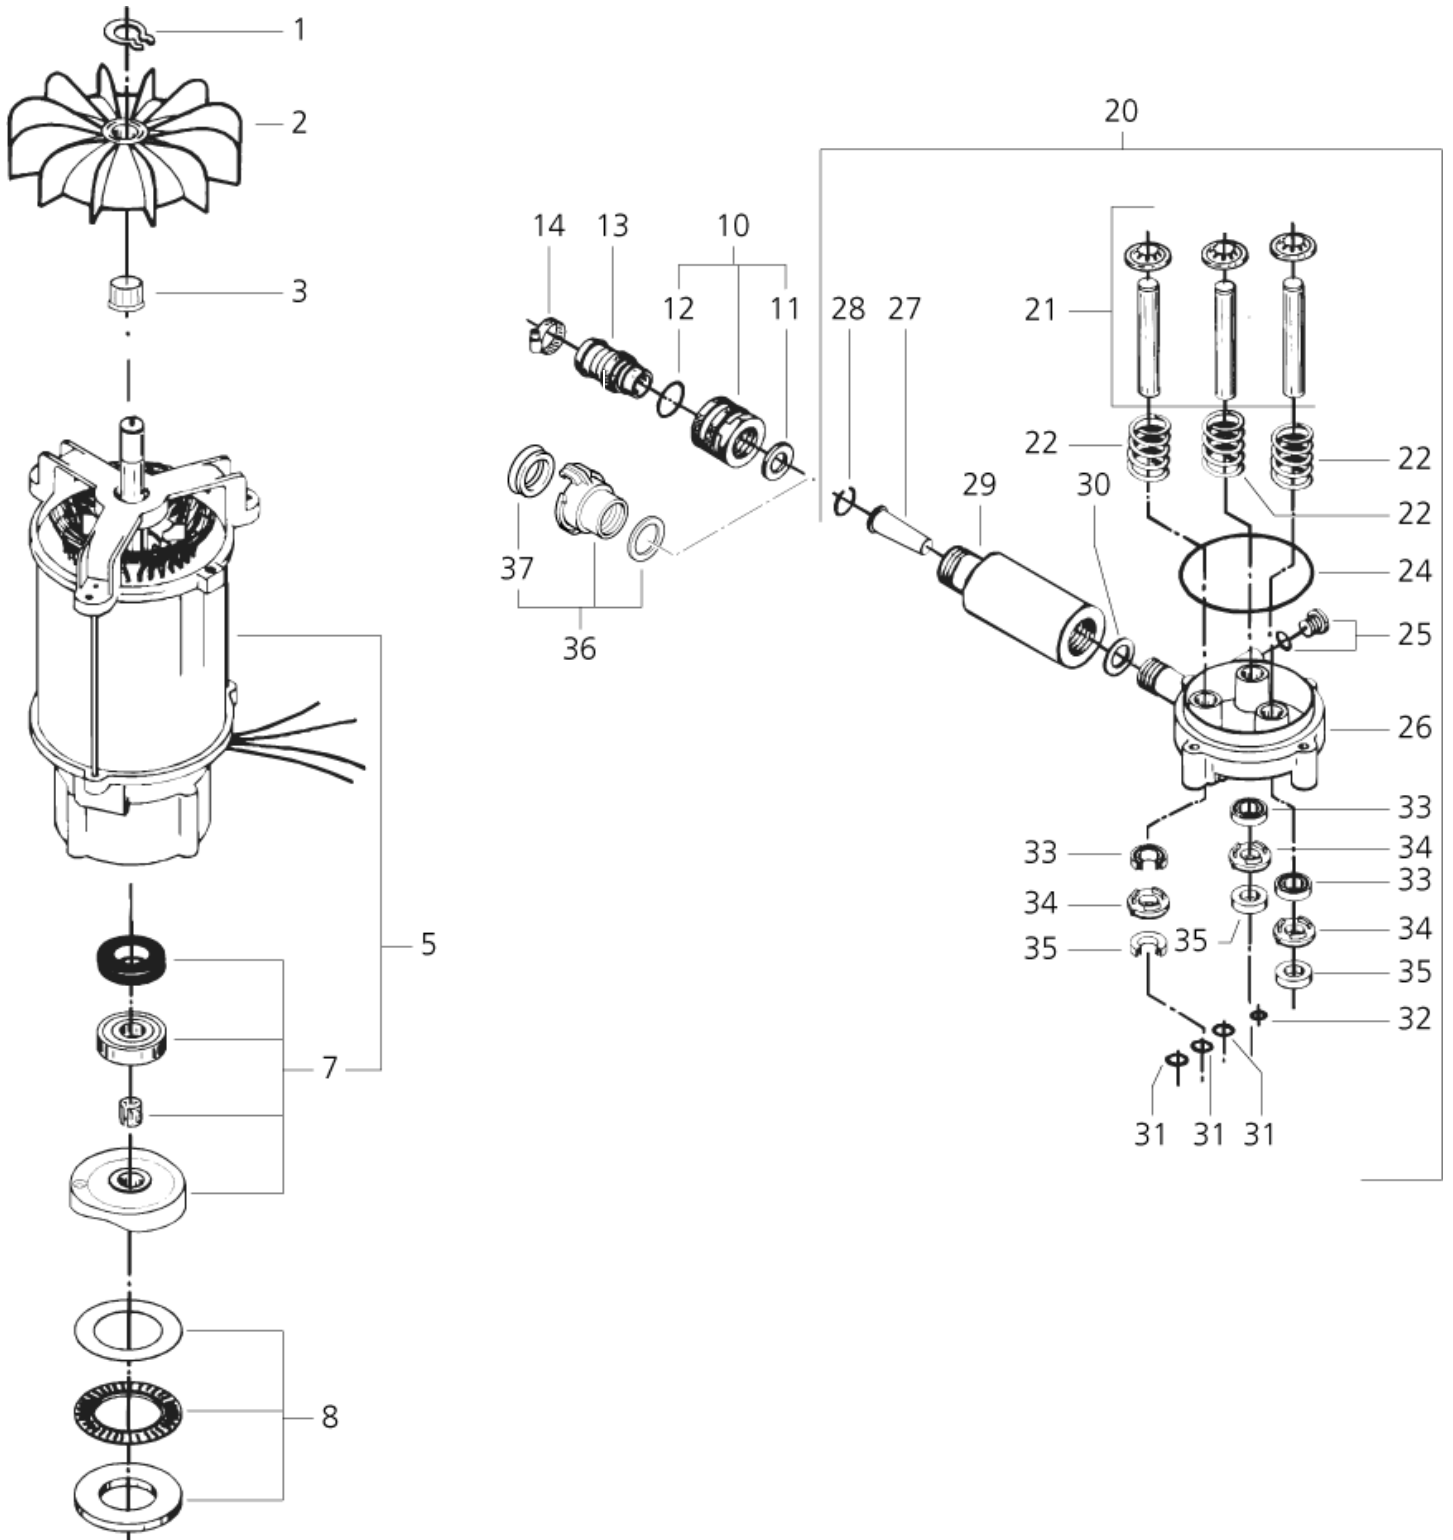

Motorpumpeneinheit

30C, 30CA

28-01-2013

ET-Liste-Nr.

30CA06

8

Motorpumpeneinheit

30C, 30CA

28-01-2013

ET-Liste-Nr. 30CAU6

9

Pos	Artikelnr.	Me	Beschreibung	
-	5218433	1	Pumpenöl 150 1x1l	
2	6122476	1	Ventilator	
3	7180460	1	Buchse	
5	7180910	1	nicht mehr lieferbar Motor m. Taumelscheibe	400V,400/230V,50HZ
5	7180912	1	Motor m, Taumelscheibe 44 nicht mehr lieferbar	440/220V,60HZ
5	7180968	1	MOTOR W. WOBBLE DISC	110V,50HZ-15A,
5	7180970	1	MOTOR W. WOBBLE DISC	100V/1/50HZ-15A
5	7180971	1	Motor m, Taumelscheibe nicht mehr lieferbar	220V,60HZ-12A
5	7180973	1	nicht mehr lieferbar Motor 1x230V 50Hz 12A m.	230V-12A
5	7180974	1	Motor m.Taumelsch. 10A 23 0V 50Hz "30HA"	230V,50HZ-10A
7	1119703	1	nicht mehr lieferbar Taumelscheibe 50Hz Rep.-	50HZ
7	1119704	1	nicht mehr lieferbar Rep.Satz Taumelscheibe 1/	60HZ-3PH,(1X230-240,12A)
7	1119833	1	Rep,Satz Taumelscheibe 12 nicht mehr lieferbar	US,KR,CH, 230V,60HZ,12A
7	1119834	1	Rep.Satz Taumelscheibe (1 nicht mehr lieferbar	DK,CH, 230V,50HZ,10A
7	1119836	1	Rep,Satz, Taumelscheibe 1 nicht mehr lieferbar	US,JP, 115V,60HZ, 100V,50HZ
7	1119837	1	WOBBLE DISC 15A 60HZ J REP.KIT	JP, 100V,60HZ
8	1119705	1	Rep.satz Lager	
10	1602945	1	Kupplung kpl. 3/4" Wasserzulauf	
11	3001237	1	Dichtring 24,5x16x3	
12	3000320	1	O-Ring Ø20x3	
13	1600659	1	Nippel, Schnellkupplung	3/4
13	1604669	1	Nippel 1/2", Schnellkupp- lung 01K	1/2
13	1605955	1	Nippel	US
14	8298	1	CW Schlauchschelle SGL 16 -27	
20	7180903	1	Zylinderblock,kompl. 30CA	UP TO 47.1999
20	7180904	1	nicht mehr lieferbar Zylinderblock kompl. "30C	FROM 48.1999
21	1119706	1	Kolben Rep.-Satz "30CA"	UP TO 47.1999
21	1119791	1	Rep,satz kolben	FROM 48.1999
22	2601417	1	Feder	UP TO 47.1999
22	2602490	1	Feder	FROM 48.1999
24	3003654	1	O-Ring 80,0 x 2,0 DIN 3770 NBR70	
25	6122313	1	Pfropfen mit O-Ring	
26	7181005	1	Zylinderblock	
27	6125144	1	Filter	
28	1807833	1	Klemmring f. Filter	
29	7180462	1	Wasserzulauf 30CA	
30	3001690	1	O-Ring 19,3 x 2,4 SMS 1586 NBR70	
31	3004222	1	O-Ring 15,1 x 1,6 SMS 1586 NBR90	
32	3001823	1	O-Ring 6,1 X 1,6 SMS 1586 NBR70	
33	3003696	1	Ölmanschette ø14,0/ø22, 0x 5/7 NB	
34	6122486	1	Druckring	UP TO 47.1999
34	7181006	1	Druckring	FROM 48.1999
35	3004259	1	Manschette >14x22x6