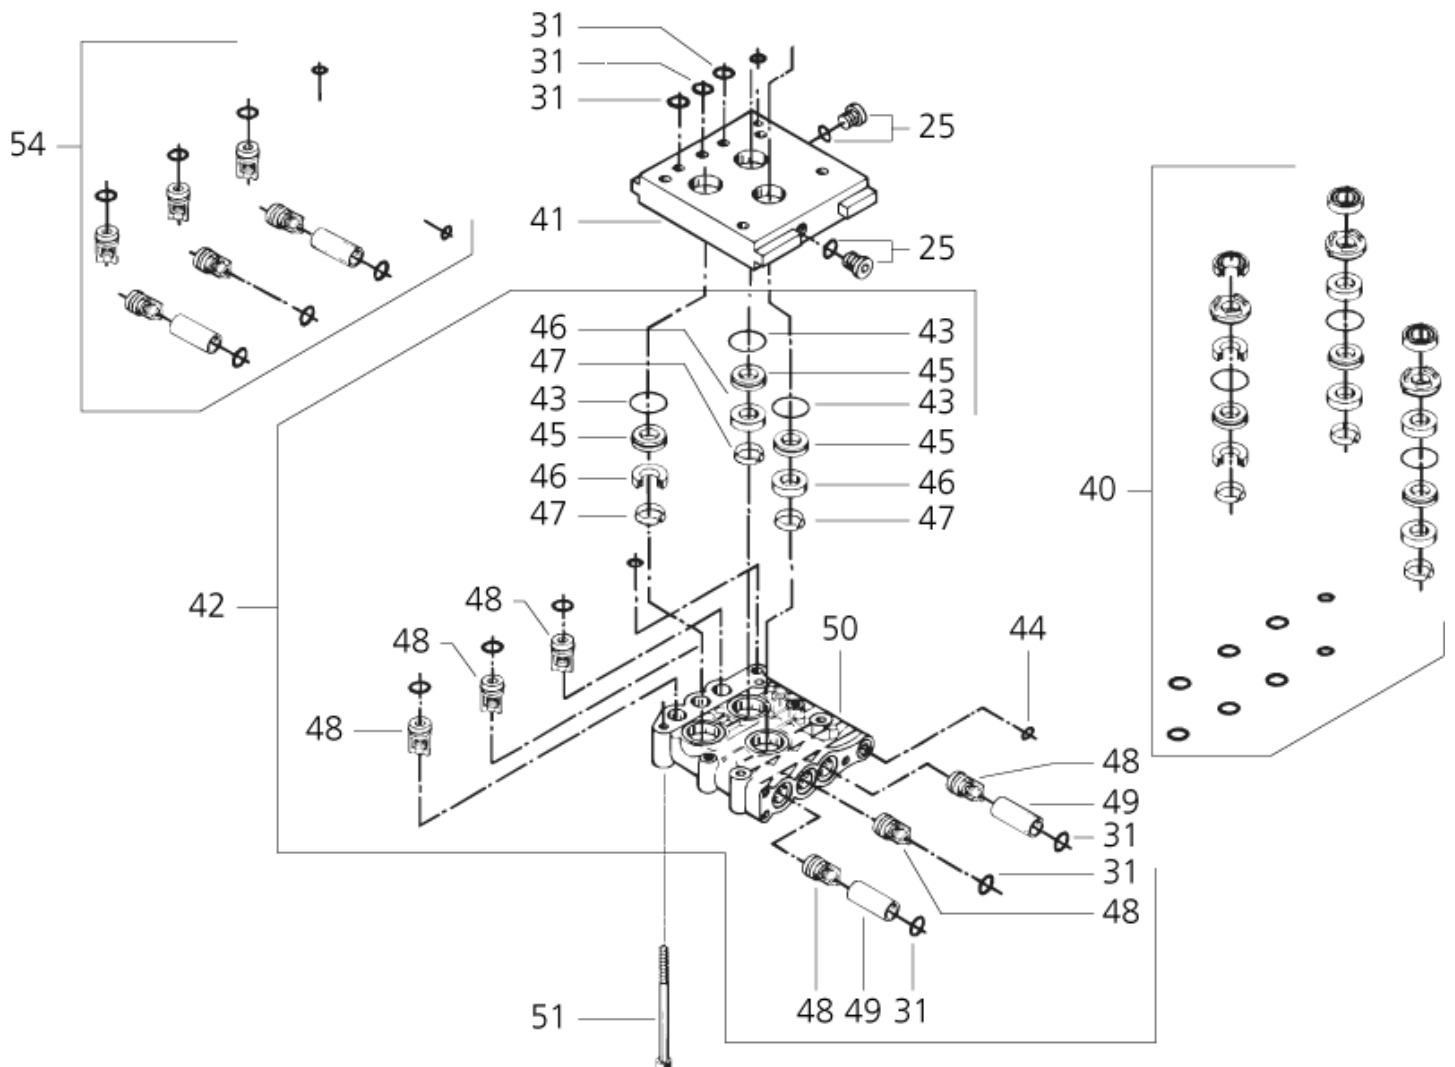

# Cylinder head assembly from 99.48.>

30C, 30CA

28-01-2013

ET-Liste-Nr.

30CA08

12

Pos	Artikelnr.	Me	Beschreibung	
31	3004222	1	O-Ring 15,1 x 1,6 SMS 1586 NBR90	
32	3001823	1	O-Ring 6,1 X 1,6 SMS 1586 NBR70	
36	1119800	1	Rep.Satz oeldichtung	FROM 48.1999
37	7181020	1	Druckring	FROM 48.1999
38	3004277	1	Stuetzring ø14,0/22,0x 1 ,9 Bz-PTF	FROM 48.1999
39	7181029	1	Buchse nicht mehr lieferbar	FROM 48.1999
40	1119801	1	Rep.satz Dichtungssystem	FROM 48.1999
42	7181910	1	nicht mehr lieferbar Zylinderkopf kompl,	FROM 48.1999
44	42768	1	O-Ring Ø11,2x1,8	
46	3004227	1	Manschette U- ø14,0/ø22, 0x 5,5 NBR-Gew	
47	3004228	1	Stuetzring PO	
48	7180906	1	Ventil kompl.	
49	6122475	1	Zwischenstueck	
50	7181028	1	nicht mehr lieferbar Zylinderkopf	FROM 48.1999
51	2787	1	nicht mehr lieferbar Zyl. Schraube M 8x90	
54	1119707	1	Reparatursatz fuer Ventil system	

# Cylinder head assembly up to 99.48 I

30C, 30CA

28-01-2013

ET-Liste-Nr.

30CA10

13

⇒ 99.47 |

## 30C, 30CA

28-01-2013

ET-Liste-Nr. 30CA10

14

Pos	Artikelnr.	Me	Beschreibung	
25	6122313	1	Pfropfen mit O-Ring	UP TO 47.1999
31	3004222	1	O-Ring 15,1 x 1,6 SMS 1586 NBR90	
32	3001823	1	O-Ring 6,1 X 1,6 SMS 1586 NBR70	
40	1119713	1	Dichtsatz 30CA	UP TO 47.1999
41	7180457	1	Zwischenteil	UP TO 47.1999
42	7180905	1	Zylinderkopf kompl.	UP TO 47.1999
43	3004230	1	O-Ring 22,22X 2,62 ARP AS 568 A NBR70	UP TO 47.1999
44	42768	1	O-Ring Ø11,2x1,8	
45	6124141	1	Zentrierenring nicht mehr lieferbar	UP TO 47.1999
46	3004227	1	Manschette U- ø14,0/ø22, 0x 5,5 NBR-Gew	
47	3004228	1	Stuetzring PO	
48	7180906	1	Ventil kompl.	
49	6122475	1	Zwischenstueck	
50	7180475	1	Zylinderkopf nicht mehr lieferbar	UP TO 47.1999
51	2787	1	nicht mehr lieferbar Zyl. Schraube M 8x90	
54	1119707	1	Reparatursatz fuer Ventil system	