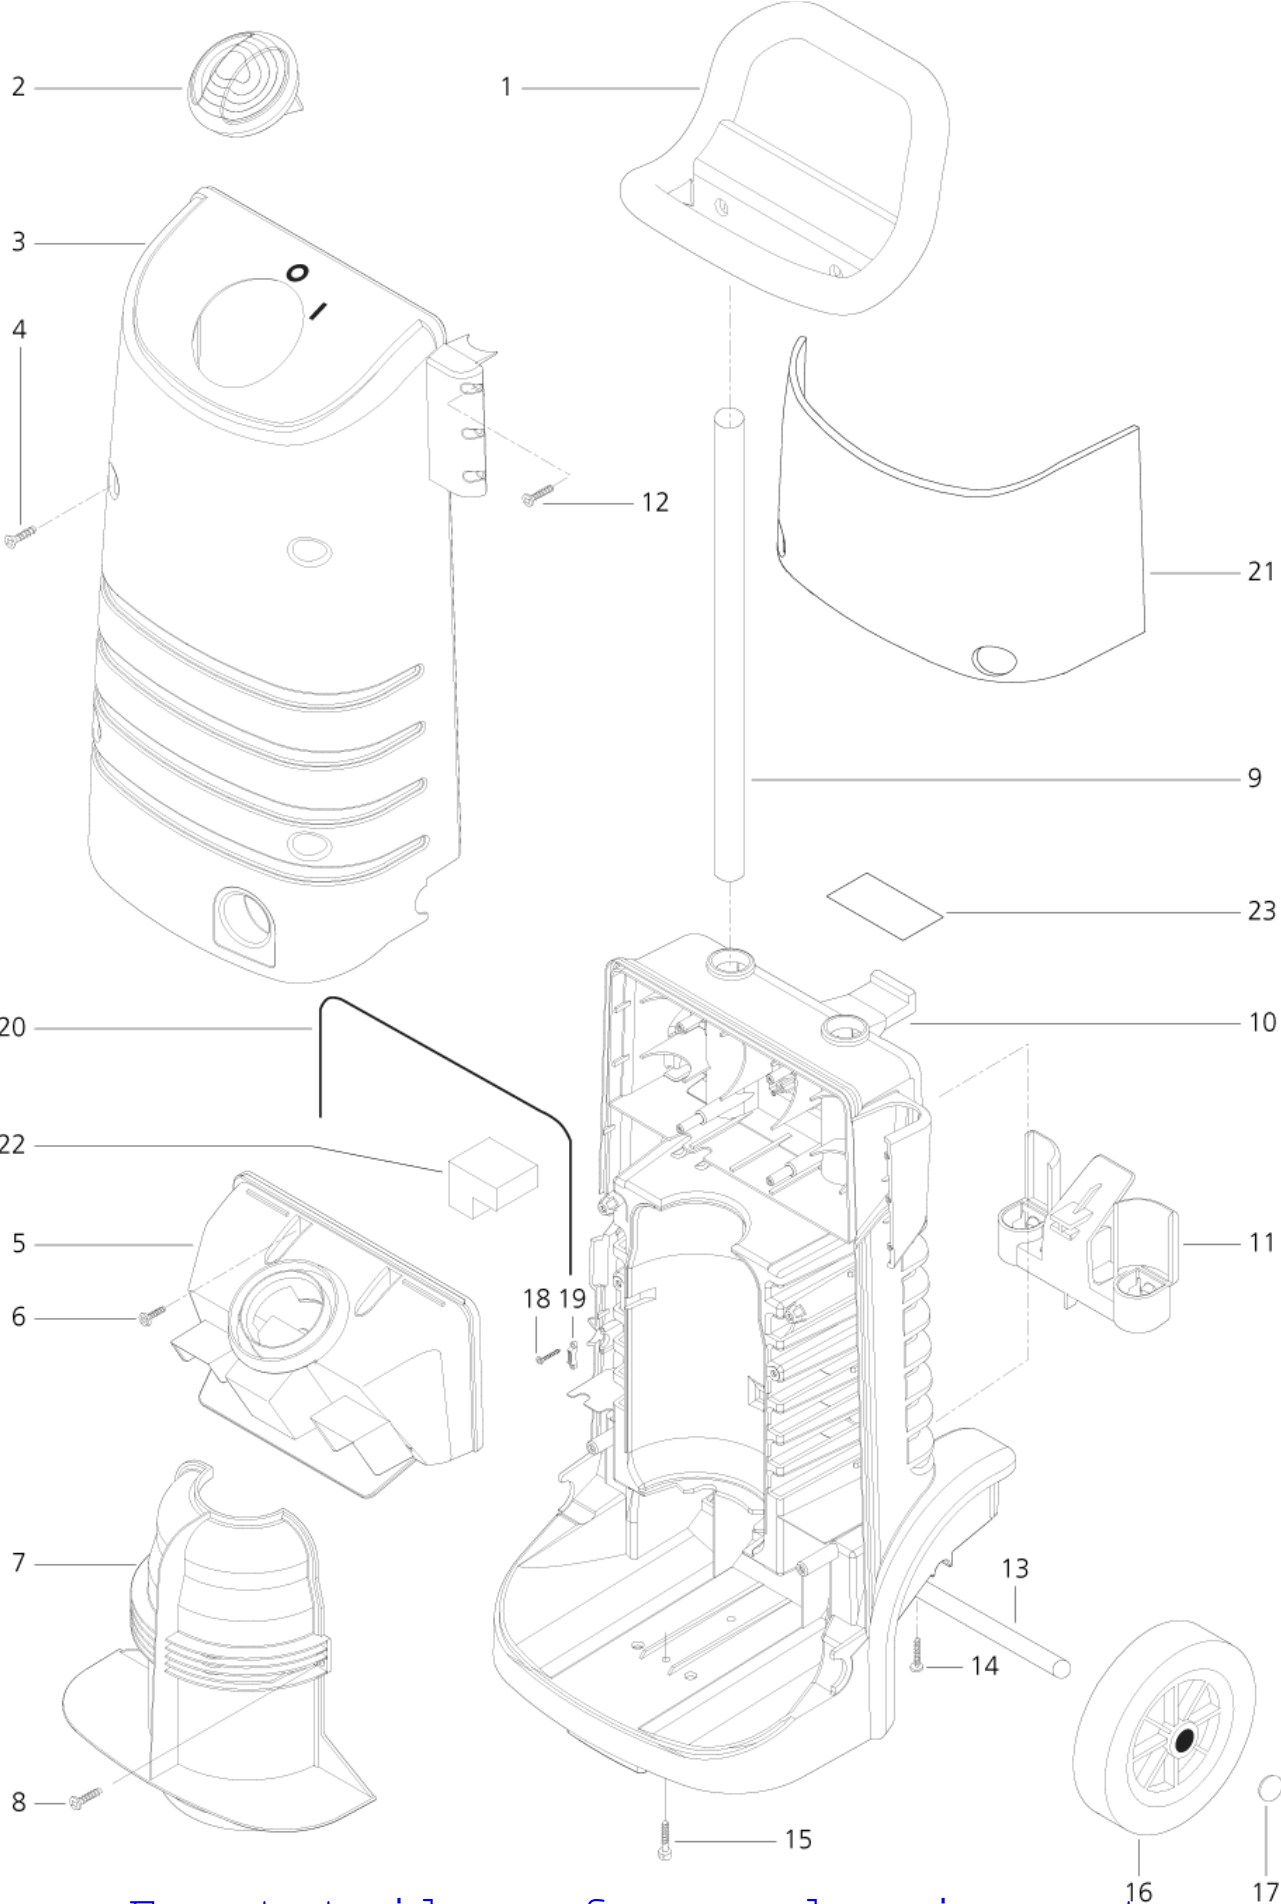

Cabinet parts

30C, 30CA

28-01-2013

ET-Liste-Nr. 30CA02

3

Ersatzteile auf www.gluesing.net

Cabinet parts

30C, 30CA

28-01-2013

ET-Liste-Nr.

30CAU2

4

Pos	Artikelnr.	Me	Beschreibung
1	7180729	1	nicht mehr lieferbar Griff Schubbug."30CA"
2	7180726	1	nicht mehr lieferbar Drehknopf
3	7180712	1	nicht mehr lieferbar Verkleidung 30CA blau Col
4	1814587	1	Schraube EJOT- KB60x20 WN 1413 A2
5	301000094	1	nicht mehr lieferbar Gehäuse Schaltk. 30CA v or
6	1814508	1	Schraube EJOT- K50x16 T25 WN 1452 sw-zn
7	7180723	1	nicht mehr lieferbar Motorabdeckkappe
8	1810381	1	Schraube EJOT- KB60x20 nicht mehr lieferbar
9	7180735	1	nicht mehr lieferbar Rohr ø30x2 x510 f.Handbüg
10	7180705	1	Gehaeuse,Rueckseite
11	7180732	1	Verschlusssteil Gehaeuse 1 70x100 "30CA"
12	1813641	1	Schraube EJOT- KB40X16 WN 1412 A2
13	7180736	1	Radachse Rohr ø16x1,5x35 nicht mehr lieferbar
14	1814227	1	Schraube EJOT- KA60X35 nicht mehr lieferbar
15	5100	1	Zylinderschraube M6x45
16	2013514	1	Rad 200x45 Felge schwarz nicht mehr lieferbar
17	7180737	1	nicht mehr lieferbar Achsklemmkappe ø16 schwar
18	45045	1	Schraube EJOT- KA30X20 nicht mehr lieferbar
19	3806262	1	Zugentlastungsbuegel 27,8 x7/20,8 sw PA6.
20	5218634	1	GASKET PER M OE3MM GREY * SEE NOTE
21	7180480	1	Dämmplatte 500/470x200x15 nicht mehr lieferbar
22	7180481	1	nicht mehr lieferbar nicht mehr lieferbar

* NOTE: LENGHTS IN METRES - PLEASE INDICATE REQUIRED LENTH WHEN ORDERING !

Ersatzteile auf www.gluesing.net