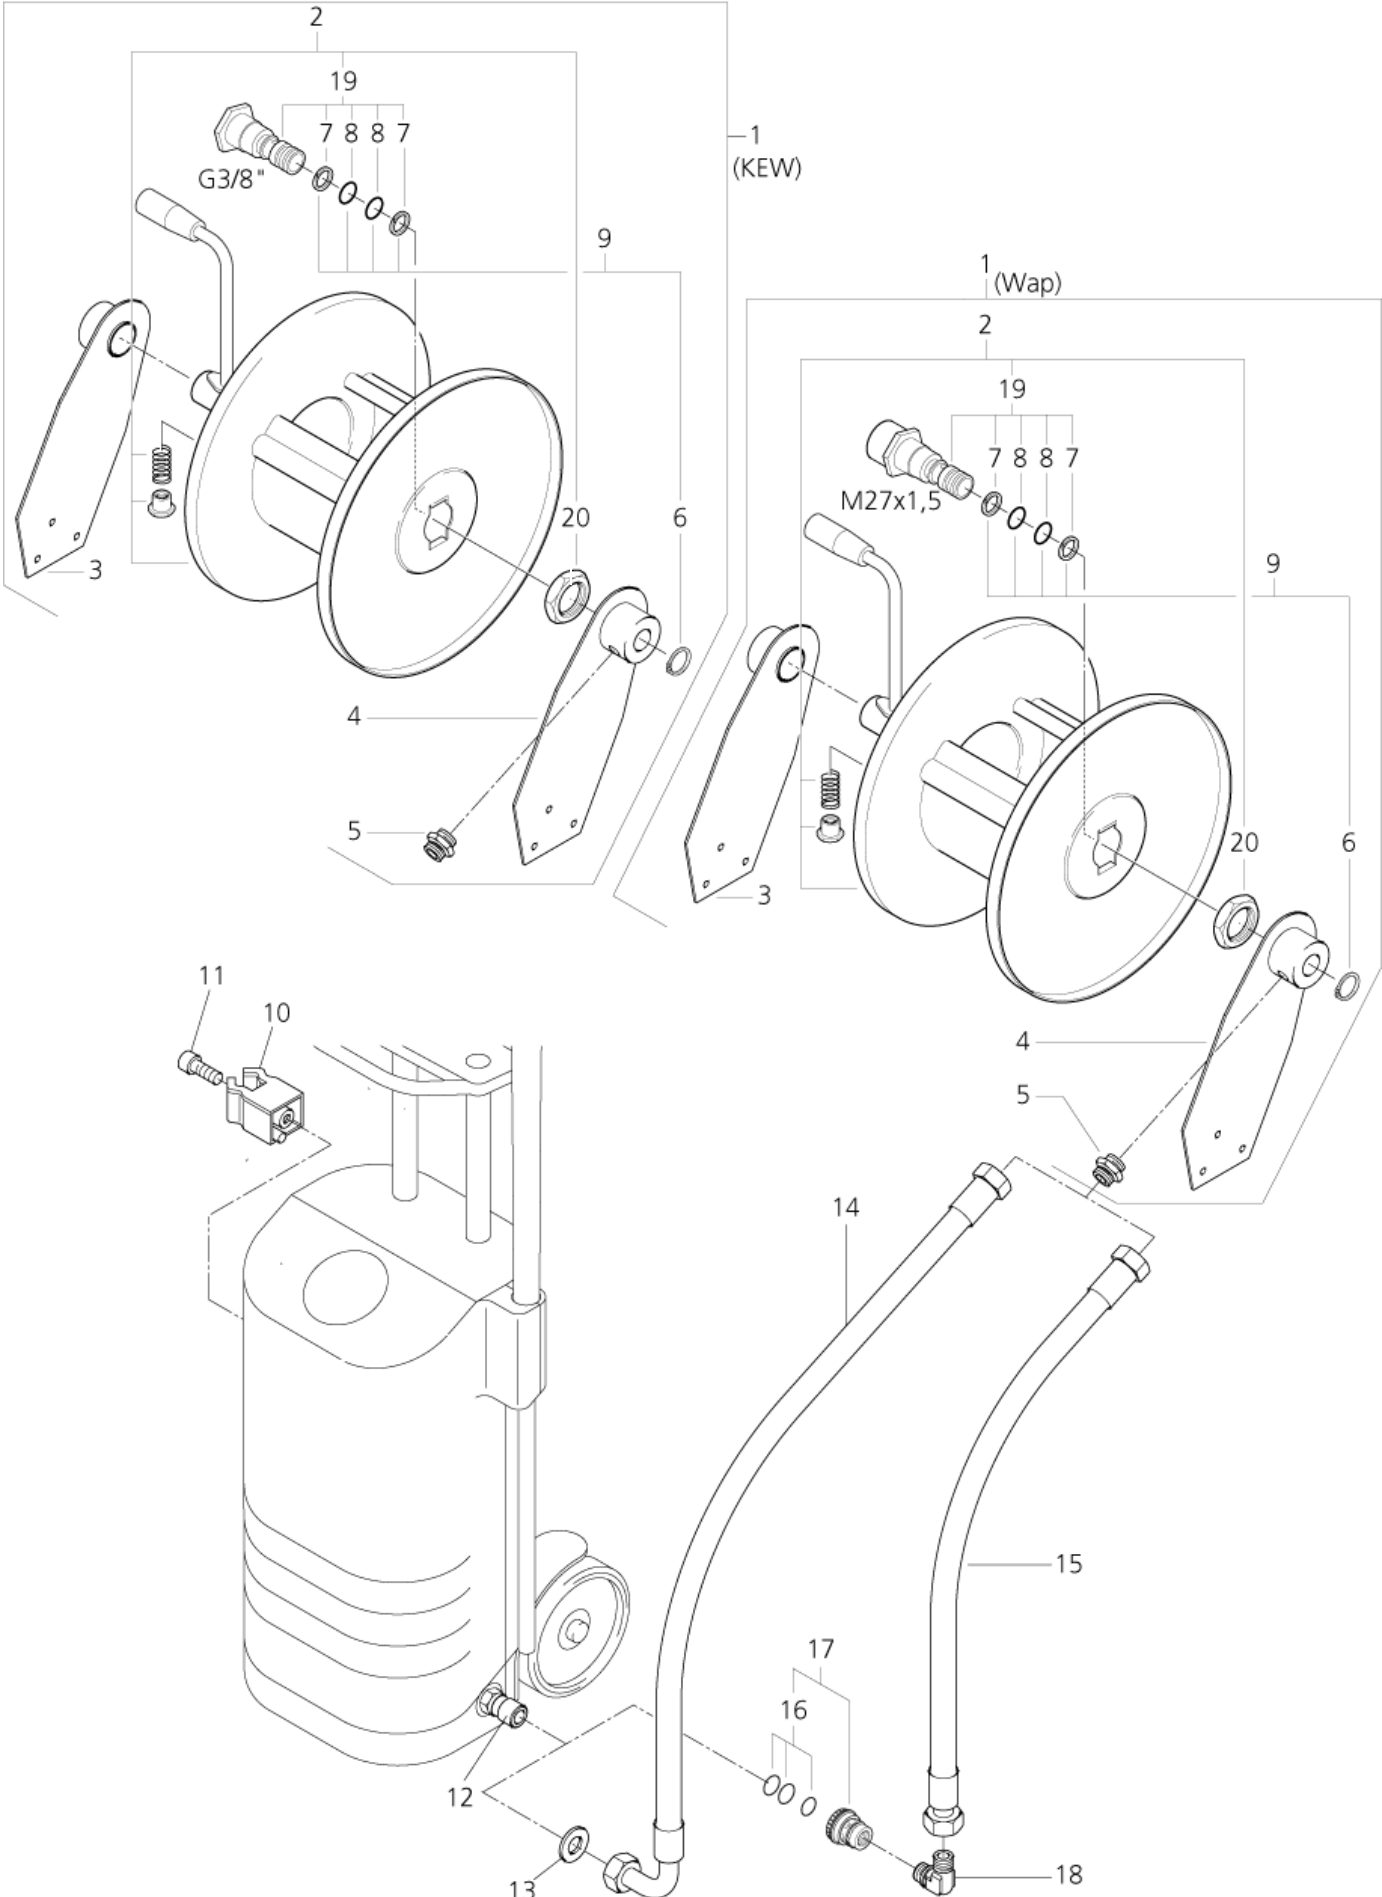

# Cylinder head assembly from 99.48.>

30C, 30CA

28-01-2013

ET-Liste-Nr.

30CA08

12

Pos	Artikelnr.	Me	Beschreibung	
31	3004222	1	O-Ring 15,1 x 1,6 SMS 1586 NBR90	
32	3001823	1	O-Ring 6,1 X 1,6 SMS 1586 NBR70	
36	1119800	1	Rep.Satz oeldichtung	FROM 48.1999
37	7181020	1	Druckring	FROM 48.1999
38	3004277	1	Stuetzring ø14,0/22,0x 1 ,9 Bz-PTF	FROM 48.1999
39	7181029	1	Buchse nicht mehr lieferbar	FROM 48.1999
40	1119801	1	Rep.satz Dichtungssystem	FROM 48.1999
42	7181910	1	nicht mehr lieferbar Zylinderkopf kompl,	FROM 48.1999
44	42768	1	O-Ring Ø11,2x1,8	
46	3004227	1	Manschette U- ø14,0/ø22, 0x 5,5 NBR-Gew	
47	3004228	1	Stuetzring PO	
48	7180906	1	Ventil kompl.	
49	6122475	1	Zwischenstueck	
50	7181028	1	nicht mehr lieferbar Zylinderkopf	FROM 48.1999
51	2787	1	nicht mehr lieferbar Zyl. Schraube M 8x90	
54	1119707	1	Reparatursatz fuer Ventil system	

## 30C, 30CA

28-01-2013

ET-Liste-Nr. 30CA10

14

Pos	Artikelnr.	Me	Beschreibung	
25	6122313	1	Pfropfen mit O-Ring	UP TO 47.1999
31	3004222	1	O-Ring 15,1 x 1,6 SMS 1586 NBR90	
32	3001823	1	O-Ring 6,1 X 1,6 SMS 1586 NBR70	
40	1119713	1	Dichtsatz 30CA	UP TO 47.1999
41	7180457	1	Zwischenteil	UP TO 47.1999
42	7180905	1	Zylinderkopf kompl.	UP TO 47.1999
43	3004230	1	O-Ring 22,22X 2,62 ARP AS 568 A NBR70	UP TO 47.1999
44	42768	1	O-Ring Ø11,2x1,8	
45	6124141	1	Zentrierenring nicht mehr lieferbar	UP TO 47.1999
46	3004227	1	Manschette U- ø14,0/ø22, 0x 5,5 NBR-Gew	
47	3004228	1	Stuetzring PO	
48	7180906	1	Ventil kompl.	
49	6122475	1	Zwischenstueck	
50	7180475	1	Zylinderkopf nicht mehr lieferbar	UP TO 47.1999
51	2787	1	nicht mehr lieferbar Zyl. Schraube M 8x90	
54	1119707	1	Reparatursatz fuer Ventil system	

# Schlauchtrommel

30C, 30CA

28-01-2013

ET-Liste-Nr.

30CA14

17