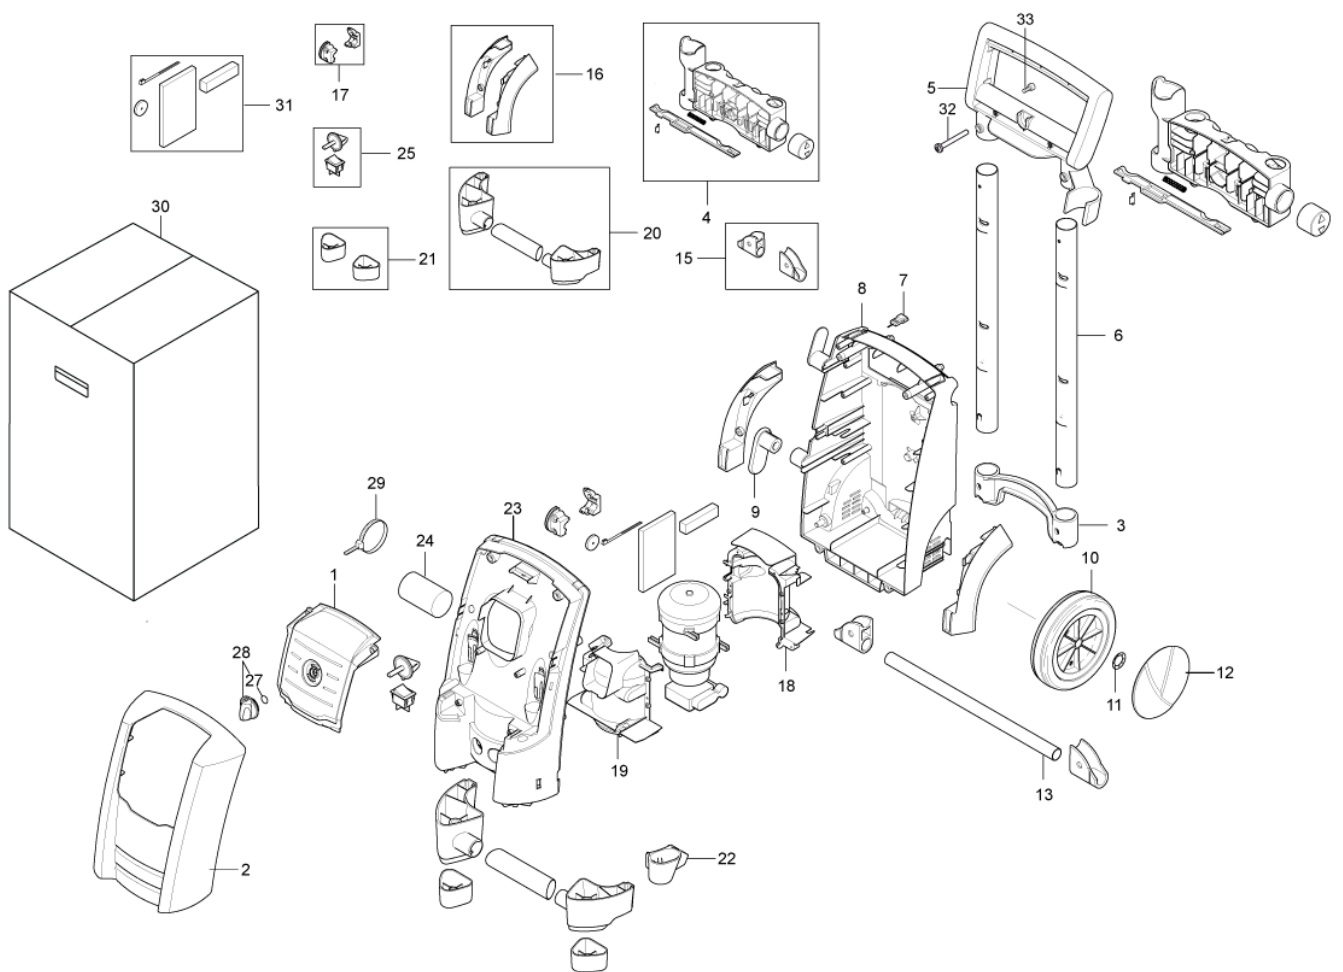

POSEIDON 1

Übersicht	3
Schlauchtrommel	5
Motorpumpeneinheit	7
Zubehör/ Sonstiges	9

Übersicht

POSEIDON 1

22-01-2013

ET-Liste-Nr.
POSEIDON102

3

Übersicht

POSEIDON 1

22-01-2013

ET-Liste-Nr.
POSEIDON102

4

Pos	Artikelnr.	Me	Beschreibung
1	127440015	1	SWITCH COVER NILFISK
2	128307043	1	Gehäuse Poseidon 1 NEW part
3	127440224	1	HANDLE BRIDGE
4	128500091	1	Ablagefläche Zubehör blau
5	127440203	1	HANDGRIFF
6	127440204	1	Rohr
7	127440205	1	Düsenreiniger
8	127440206	1	Chassis hinten
9	127440208	1	Kurbel
10	127440209	2	Rad
11	127440210	2	Sicherungsscheibe
12	302000701	2	Radkappe Ø115
13	127440212	1	WHEEL AXLE LOCK
15	127444002	1	WHEEL AXLE LOCKER
16	127444003	1	MUD CAP SYSTEM
17	127444004	1	CABLE FASTEN
18	127440214	1	MP COVER BACK
19	127440215	1	MPU Abdeckung E 140
20	127444005	1	Tragestange E130.2 / E 140.2
21	127441006	1	LOW FOOT SYSTEM
22	127440216	1	LANZENKÖCHER
23	127440237	1	Griffschale
24	103821790	1	Kondensator 25µF /50Hz 2 20mm Leitung
24	127440219	1	Kondensator
25	127444007	1	Schaltersystem
27	9868	1	O-Ring Ø10x2,5
28	909100204	1	Drehknopf Ø6x5
29	1814741	1	Kabelbinder
30	128307044	1	BOX 10PCS POSEIDON 1
31	128500237	1	SPARE PART KIT IPX5 FOAM
32	121814804	1	Hutmutter für Handgiff DZN1587
33	121814805	1	Linsenschraube M4x8 Kreuzschlitz DZN7985

ET-Liste-Nr.
POSEIDON104

6

Pos	Artikelnr.	Me	Beschreibung
1	6528569	1	Kurbelgriff für Schlauch trommel
2	127444008	1	Halterung für Schlauch- trommel
3	127444009	1	Haltebügel für Schlauch- trommel
4	127440225	1	Achse für Schlauchtrommel
5	126486719	2	Schlauchtrommelhälfte
6	127440011	1	Adapter System ALTO
7	6526487	1	Verschlussbügel RF
8	6526487	1	Verschlussbügel RF
9	3002144	1	O-Ring 14,3 X 2,4 SMS 1586 NBR70
10	127440230	1	Schlauchhalterung
14	127440233	1	Scheibe Schlauchtrommel
15	1814722	2	Ejotschraube K50x35 T20 WN 1451