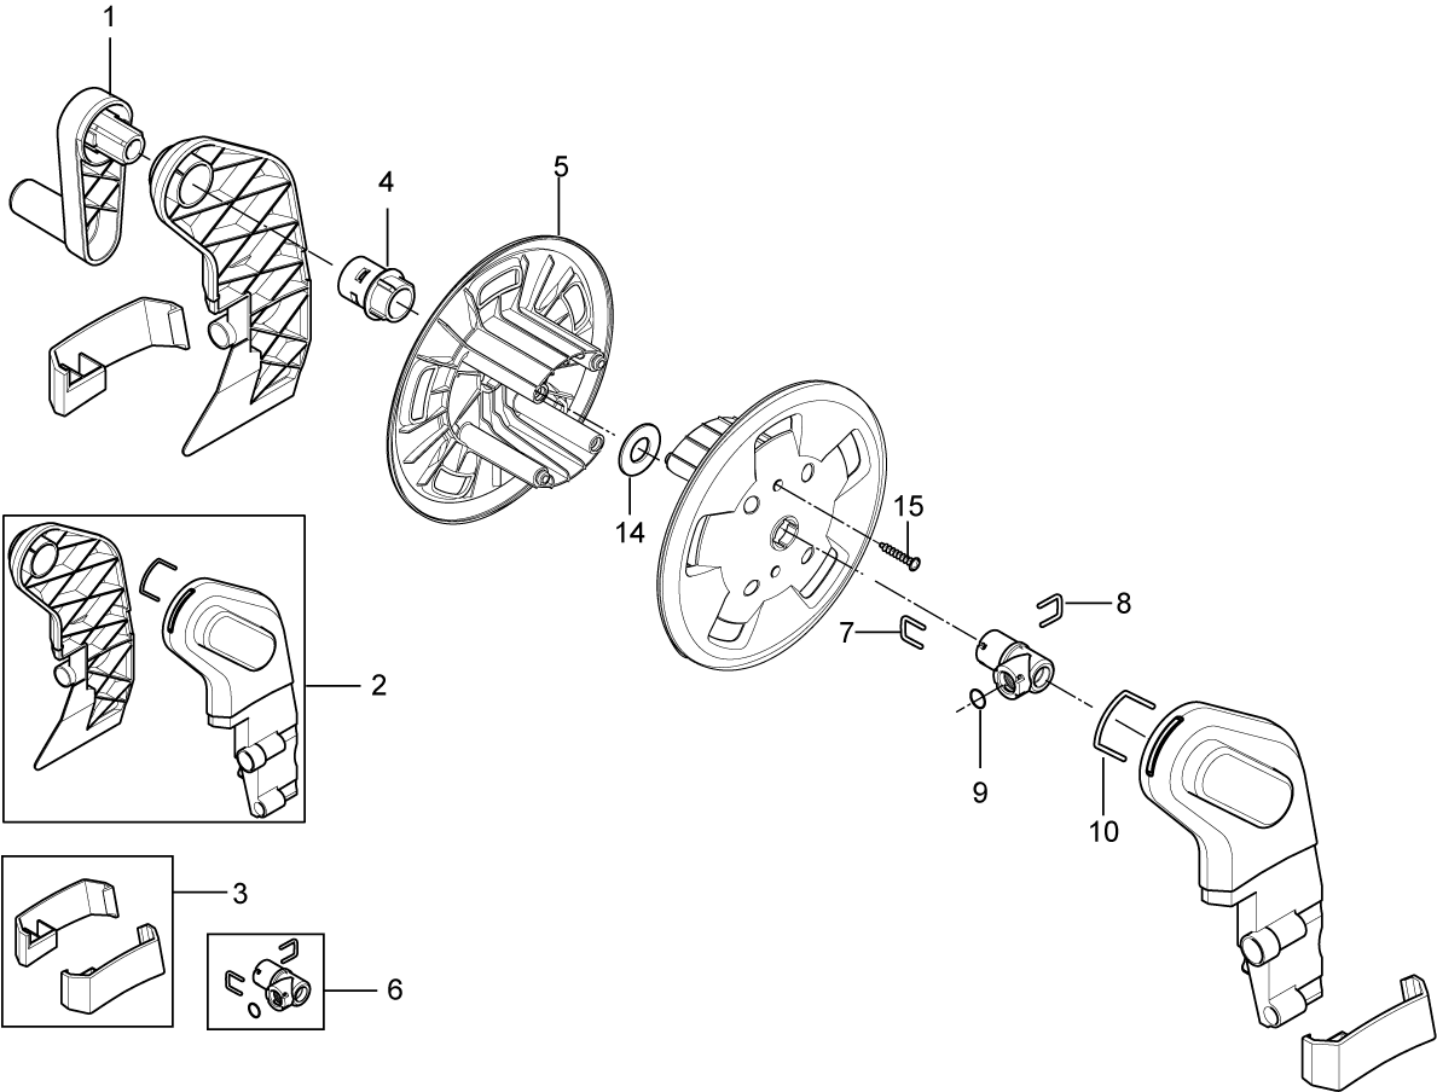

POSEIDON 1

22-01-2013

ET-Liste-Nr.
POSEIDON102

4

Pos	Artikelnr.	Me	Beschreibung
1	127440015	1	SWITCH COVER NILFISK
2	128307043	1	Gehäuse Poseidon 1 NEW part
3	127440224	1	HANDLE BRIDGE
4	128500091	1	Ablagefläche Zubehör blau
5	127440203	1	HANDGRIFF
6	127440204	1	Rohr
7	127440205	1	Düsenreiniger
8	127440206	1	Chassis hinten
9	127440208	1	Kurbel
10	127440209	2	Rad
11	127440210	2	Sicherungsscheibe
12	302000701	2	Radkappe Ø115
13	127440212	1	WHEEL AXLE LOCK
15	127444002	1	WHEEL AXLE LOCKER
16	127444003	1	MUD CAP SYSTEM
17	127444004	1	CABLE FASTEN
18	127440214	1	MP COVER BACK
19	127440215	1	MPU Abdeckung E 140
20	127444005	1	Tragestange E130.2 / E 140.2
21	127441006	1	LOW FOOT SYSTEM
22	127440216	1	LANZENKÖCHER
23	127440237	1	Griffschale
24	103821790	1	Kondensator 25µF /50Hz 2 20mm Leitung
24	127440219	1	Kondensator
25	127444007	1	Schaltersystem
27	9868	1	O-Ring Ø10x2,5
28	909100204	1	Drehknopf Ø6x5
29	1814741	1	Kabelbinder
30	128307044	1	BOX 10PCS POSEIDON 1
31	128500237	1	SPARE PART KIT IPX5 FOAM
32	121814804	1	Hutmutter für Handgiff DZN1587
33	121814805	1	Linsenschraube M4x8 Kreuzschlitz DZN7985

Schlauchtrommel

POSEIDON 1

22-01-2013

ET-Liste-Nr.
POSEIDON104

5

Schlauchtrommel

POSEIDON 1

22-01-2013

ET-Liste-Nr.
POSEIDON104

6

Pos	Artikelnr.	Me	Beschreibung
1	6528569	1	Kurbelgriff für Schlauch trommel
2	127444008	1	Halterung für Schlauch- trommel
3	127444009	1	Haltebügel für Schlauch- trommel
4	127440225	1	Achse für Schlauchtrommel
5	126486719	2	Schlauchtrommelhälfte
6	127440011	1	Adapter System ALTO
7	6526487	1	Verschlussbügel RF
8	6526487	1	Verschlussbügel RF
9	3002144	1	O-Ring 14,3 X 2,4 SMS 1586 NBR70
10	127440230	1	Schlauchhalterung
14	127440233	1	Scheibe Schlauchtrommel
15	1814722	2	Ejotschraube K50x35 T20 WN 1451