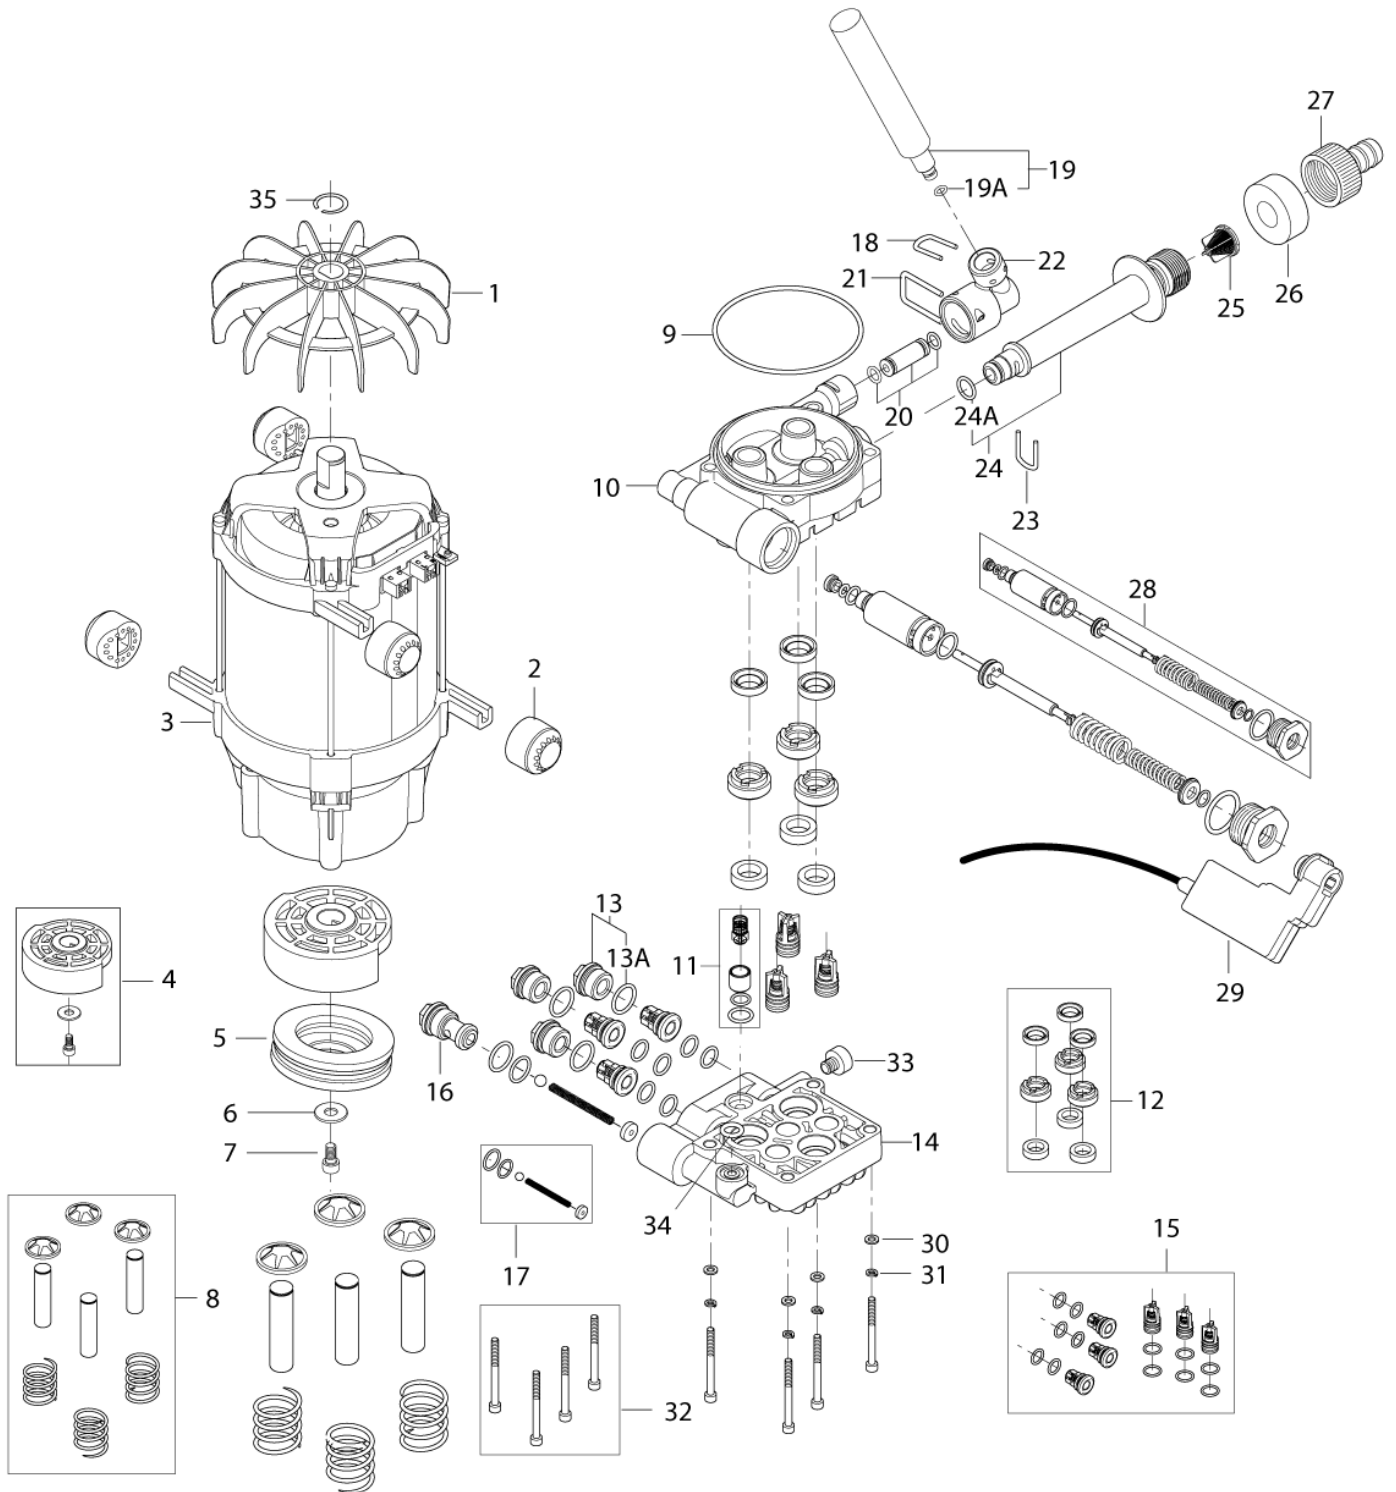

Motorpumpeneinheit

POSEIDON 1

22-01-2013

ET-Liste-Nr.
POSEIDON106

7

Ersatzteile auf www.gluesing.net

Motorpumpeneinheit

POSEIDON 1

22-01-2013

ET-Liste-Nr.
POSEIDON106

8

Pos	Artikelnr.	Me	Beschreibung
1	127500040	1	Gebälse
3	127500038	1	MOTOR 1.7KW
3	127500039	1	MOTOR 2.1KW
4	127500030	1	Taumelscheibe 6,6 Grad
4	127500031	1	Taumelscheibe 7,5 Grad
5	127500032	1	THRUST BALL BEARING
6	127130066	1	Beilagsscheibe D22X6,4X1,
7	3913	1	Zylinderschraube M6x12
8	127500003	1	Kolben 3 Stück
9	128500289	1	O-Ring 85 x 2,62
10	127500004	1	Zylinderführung
11	128342004	1	Rückschlagventil-Kit NA 1
12	127500037	1	Dichtungssystem
13	127500015	3	Stecker M18X1,5 mit O-Ring
14	127500034	1	Zylinderkopf
15	6526026	1	Rep.satz Ventilsystem
16	127500005	1	Easy Start Schalter
17	127440018	1	EASY START KIT
18	6525619	1	Sicherung
19	127440231	1	Schlauchverbindung
20	127500007	1	Reduzierungsstück mit O-Ring
21	127500021	1	Sicherungsklammer
22	127500047	1	NA1 X-TRA OUTLET
23	126528532	1	Klammer für Wasserzulauf
24	127500035	1	Wasser Einlass
25	6528574	1	Wasserfilter kpl.
26	126486792	1	Dichtung Einlass
27	1402809	1	Schlauchstutzen/Nippel
28	127500052	1	Start/Stopp Ventil komplett
29	127500010	1	Microschalter Gehäuse
30	127500029	4	Beilagsscheibe
31	127500050	4	Federscheibe
32	127500071	4	Schraube
33	3289	1	Gewindestift DIN 913 M8x 10 Br
34	3001211	1	O-Ring 9,6 x 2,4 SMS 1586 NBR70
34	6411218	1	O-Ringe (3001211) Packung mit 10 Stück
35	127500051	1	Abdichtring MPU
13A	3004221	3	O-Ring 16,0 x 2,0 DIN 3770 NBR70
19A	3004108	1	O-Ring 5,28X1,78 NBR90
24A	127130107	1	O-Ring 11.5X1.9 SH70