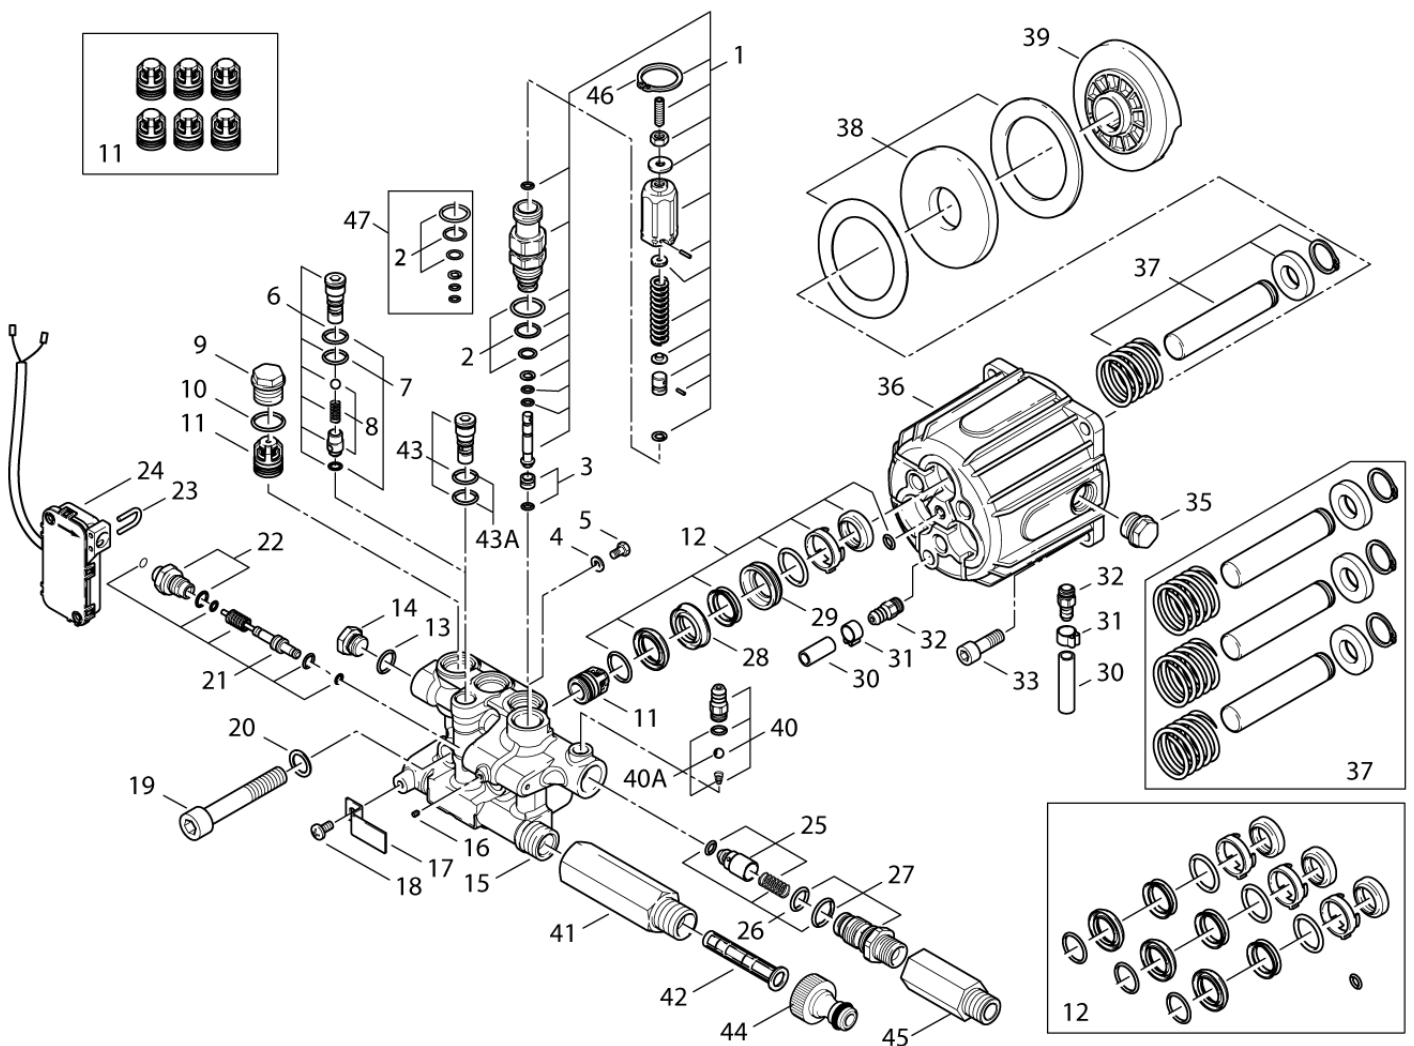

Pumpe

POSEIDON 4

06-07-2012

ET-Liste-Nr.
POSEIDON414

11

Pumpe

POSEIDON 4

06-07-2012

ET-Liste-Nr.
POSEIDON414

12

Pos	Artikelnr.	Me	Beschreibung	
-	909100414	1	Pumpenöl ROTH THT 1 Liter	0,225 l
1	301003031	1	Druckregulierung Sicherheitsregelblock	
2	301003032	1	O-Ring Sicherheitsregelbl	
3	301003033	1	Ventilsitzkit	
4	301003034	1	O-Ring 6,75X1,78	
5	301003035	1	Schraube M6	
6	301003036	1	1x Leichtstartset	1~
7	301003037	1	1x O-Ring für Leichtstart	1~
8	301003038	1	1x; Feder für Leichtstart	1~
9	301003039	3	3x Stopfen Ø15,6	
10	301003040	3	3 x O-Ring Ø 15,6X1,78	
11	107145272	1	Ventilsatz 6 St.	
12	301003042	1	Kolbenführungssatz	
13	301003043	1	O-Ring Ø10,82X1,78 820510	
14	301003044	1	Stopfen	
15	301003045	1	Pumpenkopf	
16	301003046	1	Schraube	
17	301003047	1	Klammer	
18	301003048	1	Schraube	
19	301003049	3	3x Schraube M12X70	
20	301003050	3	3x Zahnscheibe Ø12	
21	301003051	1	Kolbensatz	
22	301003052	1	Schraubensatz	
23	301003053	1	Klammer Kolben 66,5mm	
24	301003054	1	Mikroschalter	
25	301003055	1	RM- Injektor	
26	301003056	1	O-Ring Satz	
27	301003057	1	Injektor-Satz	
28	301001559	3	Tragring	
29	301003059	3	1x Kolbenführungsschacht	
30	301003060	1	2x Schlauch	
31	301003061	2	2x Schlauchclip	
32	301003062	2	2x Schlauchverbinder	
33	301003063	4	Schraube 5x25	
35	301003064	1	Stopfen	
36	301003065	1	Gehäuse	
37	301003066	1	Kolbenkit [3X]	
38	301003067	1	Lagerkit	
39	301003137	1	EU, 1~, Taumelscheibe 11°	*EU,1ph*
39	301003138	1	Taumelscheibe 11,5 Grad	*GB,1ph*
39	301003139	1	EU, 3~, Taumelscheibe 13°	*EU,3ph*
39	301003140	1	Taumelscheibe 9 Grad	*GB,3ph*
40	301003070	1	Schlauchverbinder