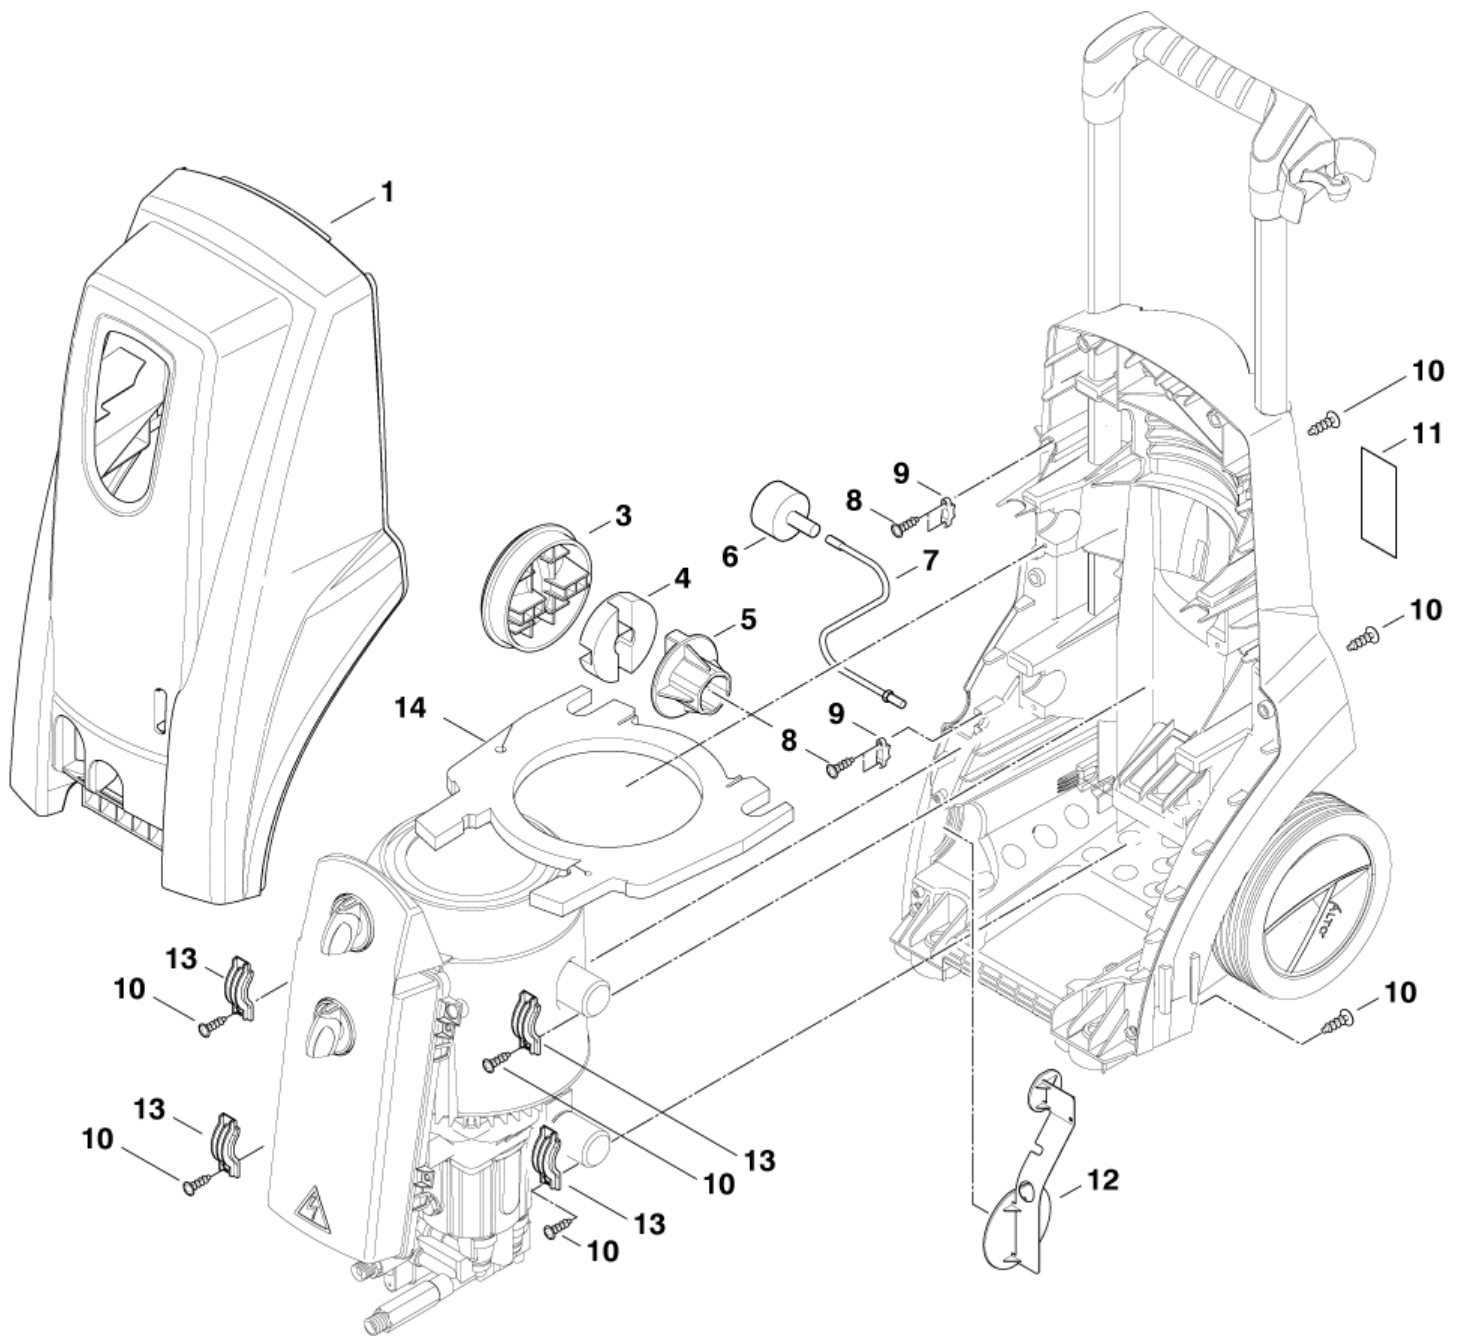

Gehäuse

POSEIDON 4

06-07-2012

ET-Liste-Nr.
POSEIDON406

3

Gehäuse

POSEIDON 4

06-07-2012

ET-Liste-Nr.
POSEIDON406

4

Pos	Artikelnr.	Me	Beschreibung	
0	101117819	1	Packung Reparatursatz	not shown
1	301002782	1	Haube bedruckt POSEIDON	Standard
3	6528435	1	Drehknopf Druckregulierung	optional
4	6528579	1	Schleifblech	optional
5	301002756	1	Kupplung	optional
6	6528559	1	Manometer 0-315 bar mit Gewinde	optional
7	301002777	1	Manometerleitung	optional
8	909100443	4	2x Schraube 3X16	
9	3806262	1	Zugentlastungsbügel 27,8 x 7/20,8 sw PA6.	
10	1814614	14	Schraube 5x18	
11	48083	1	Klebeschild HD-Strahl	
12	301002793	1	Abdeckung	
13	301002296	4	4x Klammer	
14	301003119	1	Wärmedämmplatte