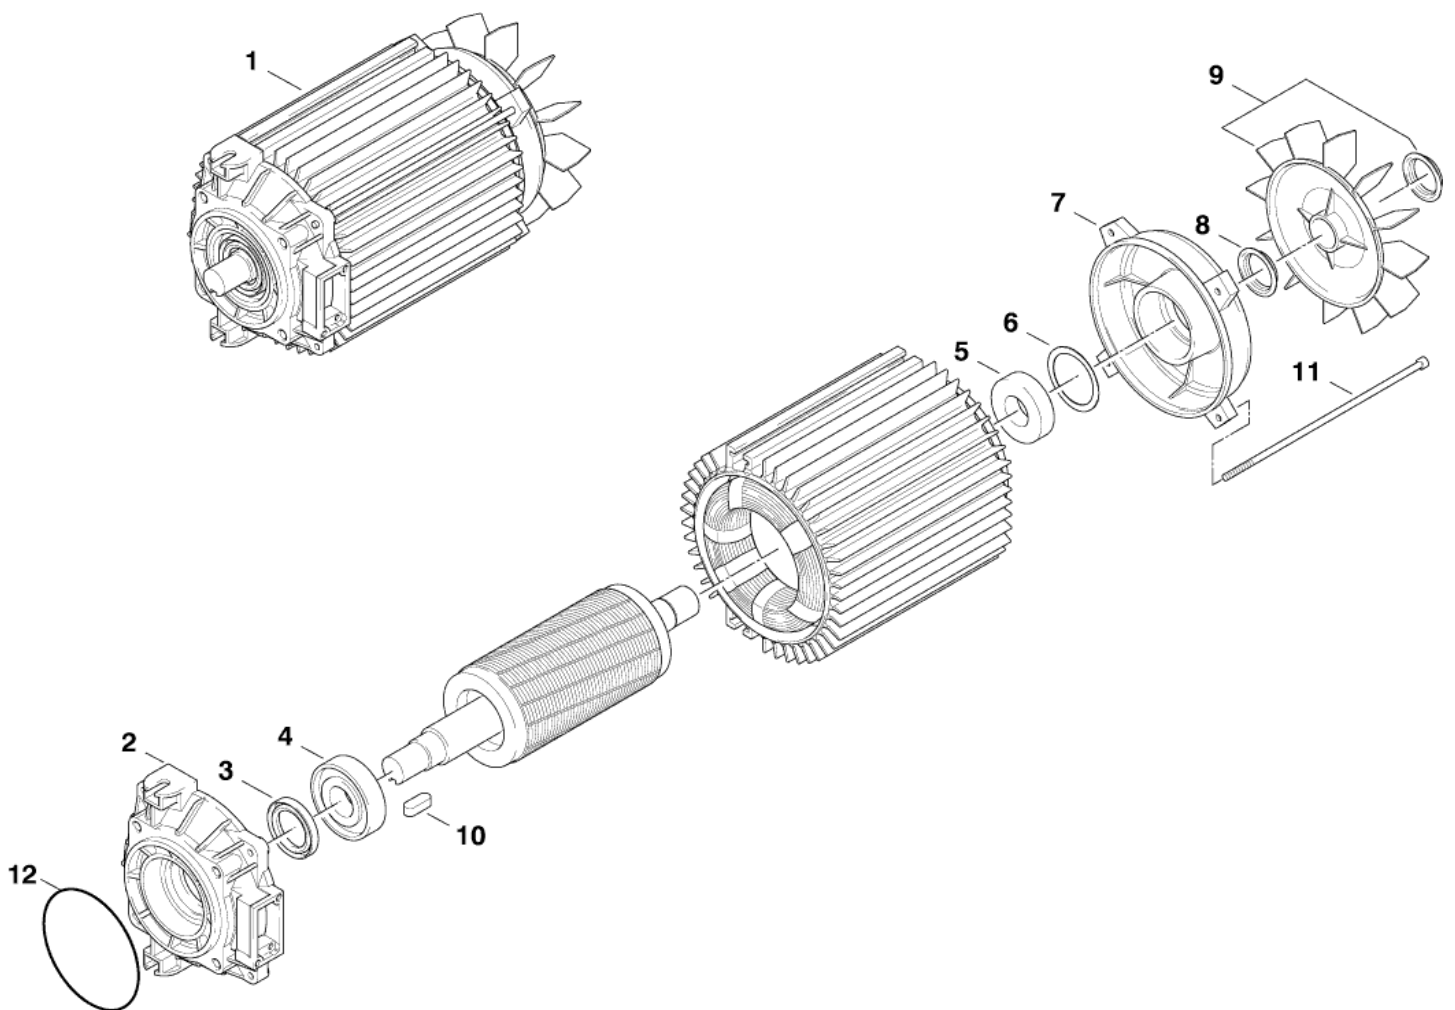

Motor

POSEIDON 4

06-07-2012

ET-Liste-Nr.
POSEIDON401

7

Ersatzteile auf www.gluesing.net

Motor

POSEIDON 4

06-07-2012

ET-Liste-Nr.
POSEIDON401

8

Pos	Artikelnr.	Me	Beschreibung	
1	301003075	1	Motor 230/1/50 3,2 PS	230/1/50
1	301003076	1	Motor 230-400/3/50 4,2 PS	230-400/3/50
1	301003123	1	MOTOR 200V 60HZ	200V 50-60Hz
2	301003077	1	Motorflansch	
3	301003078	1	Öldichtung	
4	301003079	1	Lager 7305	
5	301003080	1	Lager 6205 ZZ	
6	301003081	1	O-RING Ø52	
7	301003082	1	Lagerdeckel	
8	103004397	1	Dichtungsring	
9	301003084	1	Lüfter	
10	101814798	1	Passfeder	
11	301003085	4	4x Schraube	
12	61026	1	O-Ring	94,92x2,62