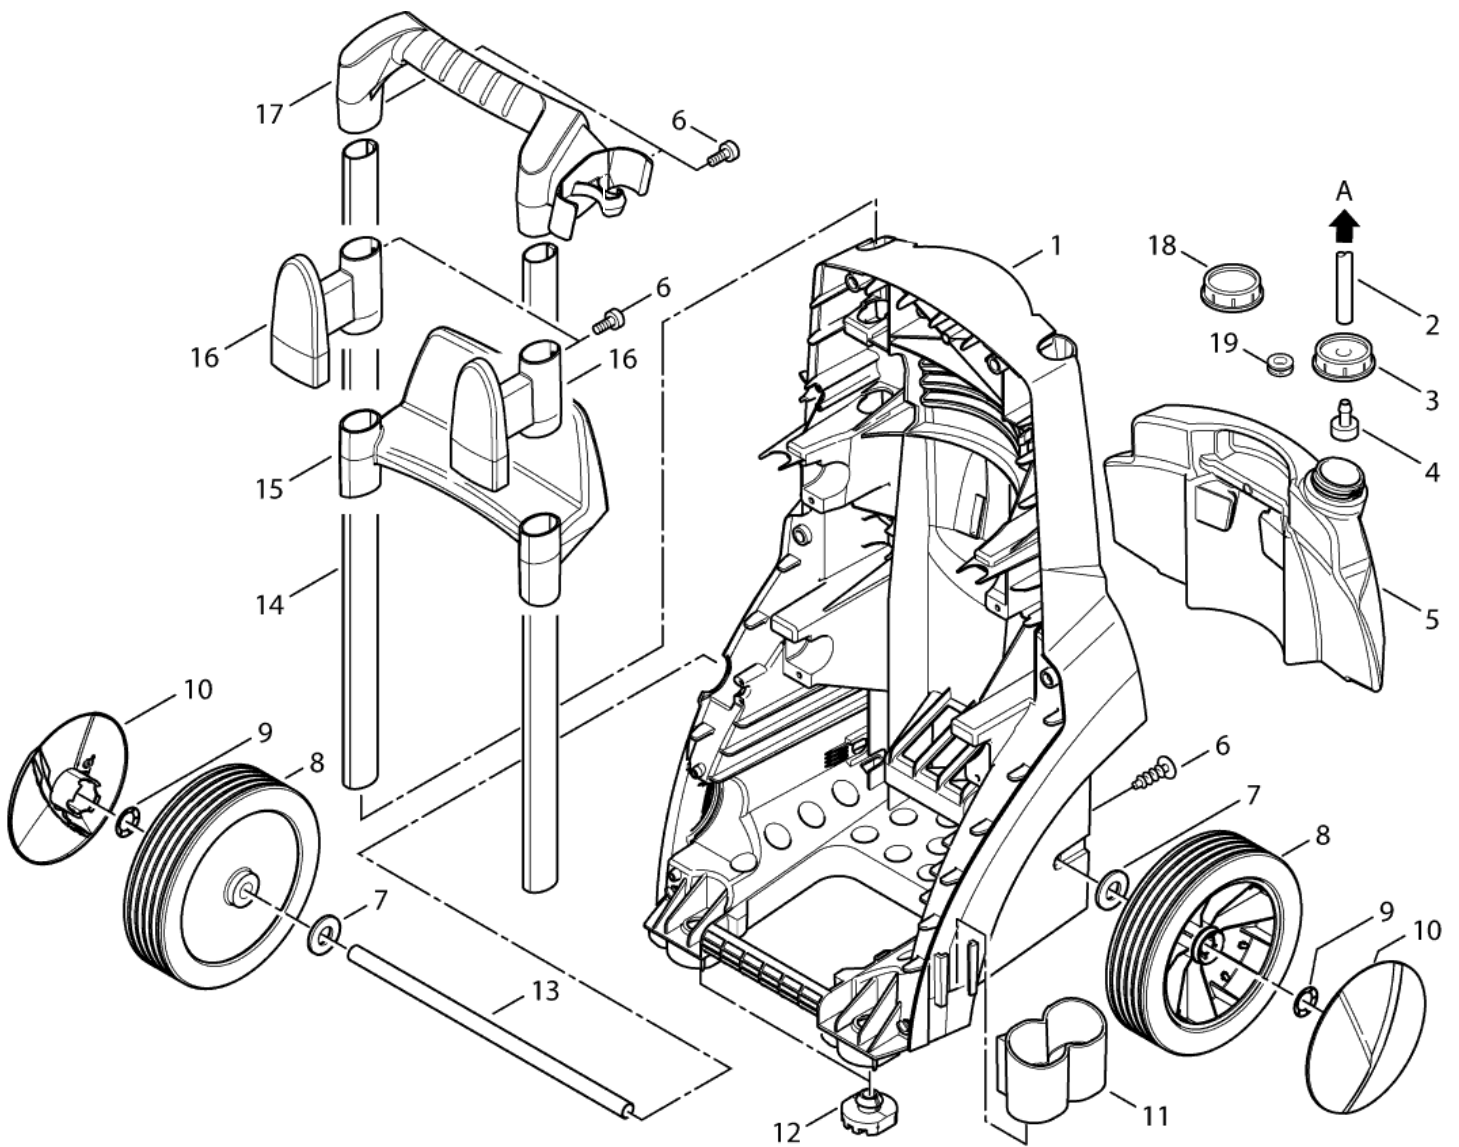

Rahmen

POSEIDON 4

06-07-2012

ET-Liste-Nr.
POSEIDON405

5

Rahmen

POSEIDON 4

06-07-2012

ET-Liste-Nr.
POSEIDON405

6

Pos	Artikelnr.	Me	Beschreibung
1	301002740	1	Gestell
2	5206636	1	Schlauch Ø6/Ø10 * SEE NOTE
3	107140889	1	CLOSING CAP WITH D10 HOLE
3	301001004	1	Deckel Gebohrt Ø13
4	6400240	1	Filter
5	301002751	1	Chemietank
6	909100425	4	1x Schraube M6X12
7	909100426	2	2x Beilagscheibe DIN34815
8	6528568	2	Rad ø200
9	11710	2	Klemmring Ø15 (ohne Kappe) St-zn
10	6522843	2	Radkappe blau
11	301002300	1	Lanzenhalter unten "Poseidon 3"
12	301002747	2	2x Fuss
13	301002304	1	Welle 15X1,5
14	301002785	2	PROFIL D25X35
15	301002292	1	Schlauchhaken Poseidon 3 Standard
16	301002745	2	2x Schlauchhaken
17	301002290	1	Handgriff
18	80493	1	Deckel
19	101117749	1	Kabeldurchführung

* NOTE: PLEASE INDICATE LENGTHS IN METRES WHEN ORDERING

Ersatzteile auf www.gluesing.net