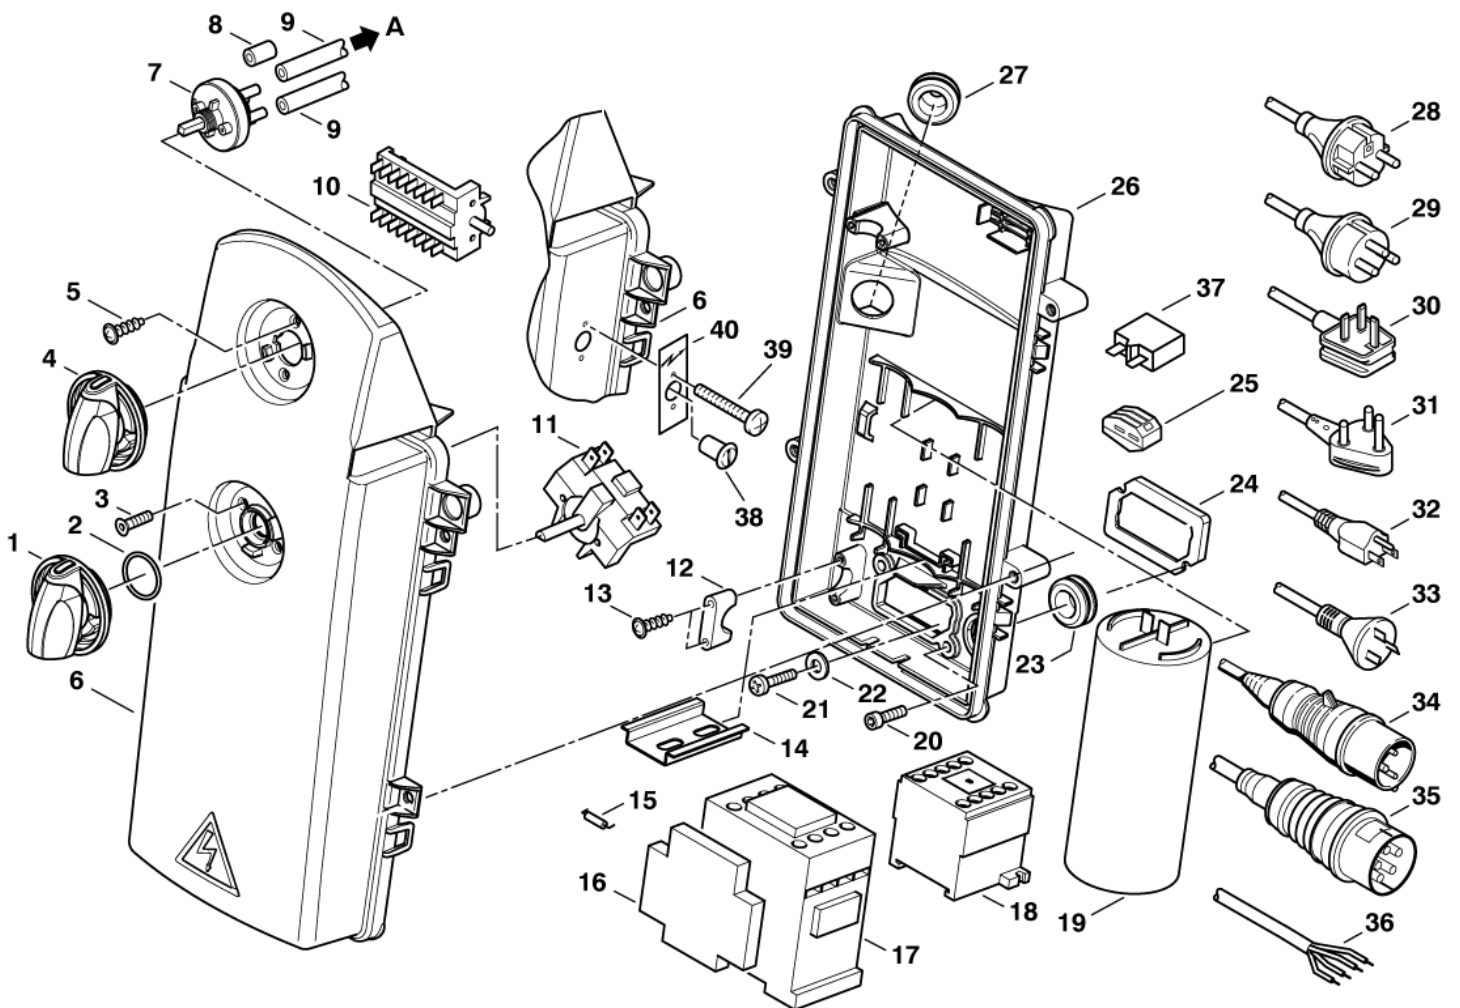

Schaltkasten

POSEIDON 4

06-07-2012

ET-Liste-Nr.
POSEIDON403

14

Ersatzteile auf www.gluesing.net

Schaltkasten

POSEIDON 4

06-07-2012

ET-Liste-Nr.
POSEIDON403

15

Pos	Artikelnr.	Me	Beschreibung	
1	909100204	1	Drehknopf Ø6x5	
2	9868	1	O-Ring Ø10x2,5	
3	18274	2	Senkschraube M4x12	
4	909100214	1	Drehknopf 4kt.	
5	1814730	2	Schraube 3,5x10	
6	301002729	1	Schalterkasten Abdeckung	* SEE NOTE
6	301002787	1	Schaltschrank Gehäuse, ob	
7	301001000	1	Dosierventil Ø51x70	
8	301001906	2	Verschlusskappe ø12x21,5 NR/SBR	
9	5206636	1	Schlauch Ø6/Ø10	** SEE NOTE
10	64579	1	Drehschalter Stern-Dreiec k 16A	* SEE NOTE
11	301001058	1	Nockenschalter 10A/400Vac	
12	3806262	1	Zugentlastungsbuegel 27,8 x7/20,8 sw PA6.	
13	909100443	2	2x Schraube 3X16	
14	22290	1	CW Tragschiene TS35 MeWa gelocht St/zn	** SEE NOTE
15	301000074	1	Widerstand 470 ohm/3W	* SEE NOTE
16	101118041	1	ANDELI LA8-DN11 SIDE MOUNT AUX CONTACT	ANDELI
16	64773	1	Hilfskontakt 100-SBL11	* SEE NOTE
17	63905	1	Schütz 100-C16KF10 230/5 0/60	* SEE NOTE
18	103822303	1	Schütz CJX2-D18-V7 400V	400/3
19	301002798	1	Kondensator 80 µF 400/450	230V *EU*, 220V *EXP*
20	909100424	2	2x Schraube M5X16	
21	909100423	1	Schraube M4X6	
22	4021	1	CW Fächerscheibe 4,3 -A- DIN 6798 FSt/zn	
23	3803772	1	Kabeltülle 7-10C	
24	301002283	1	Dichtung	
25	301001229	1	CW Federklemme 3x4¹ 400V 24A grau	
26	301002281	1	Schaltkasten Unterteil	
27	301002284	1	Tülle	
28	7180226	1	LTG Netz H07RN-F 3G1,5x 7 ,5 CEE7 FLH/RZ	*EU*EXP*
30	7180225	1	Anschlusskabel, 240V 50Hz GB	*GB*
31	301002337	1	Netzkabel RN-F 3G1,5X6M SABS 164	*ZA*
32	3821649	1	EL-kabel m, hochfrequenzrel	*US*
32	7180229	1	Netzkabel mit Stecker VCT *JP*	*JP*
33	301002336	1	Netzkabel RN-F 3G1,0X6M AS3112	*AU*
33	3821142	1	LTG Netz H07RN-F 3G1,5x 9 ,45 m.Stecker	*US*
34	7180232	1	Netzkabel mit Stecker *UK	
35	63499	1	Netzkabel H07RN-F 4G1,5 x	*EU* 400/3/50
36	63501	1	Netzleitung H07RN-F 4G1,5X6m	* SEE NOTE
37	301002322	1	Sicherung 16 A	
37	301002324	1	Sicherung 12 A	
37	301002659	1	Sicherung 20A	
38	64580	1	Drehknopf	* SEE NOTE

* NOTE: 230/400/3/50 *BE*NO*, 220/440/3/60 *EXP*

** NOTE: PLEASE INDICATE LENGTHS IN METRES WHEN ORDERING

Ersatzteile auf www.gluesing.net