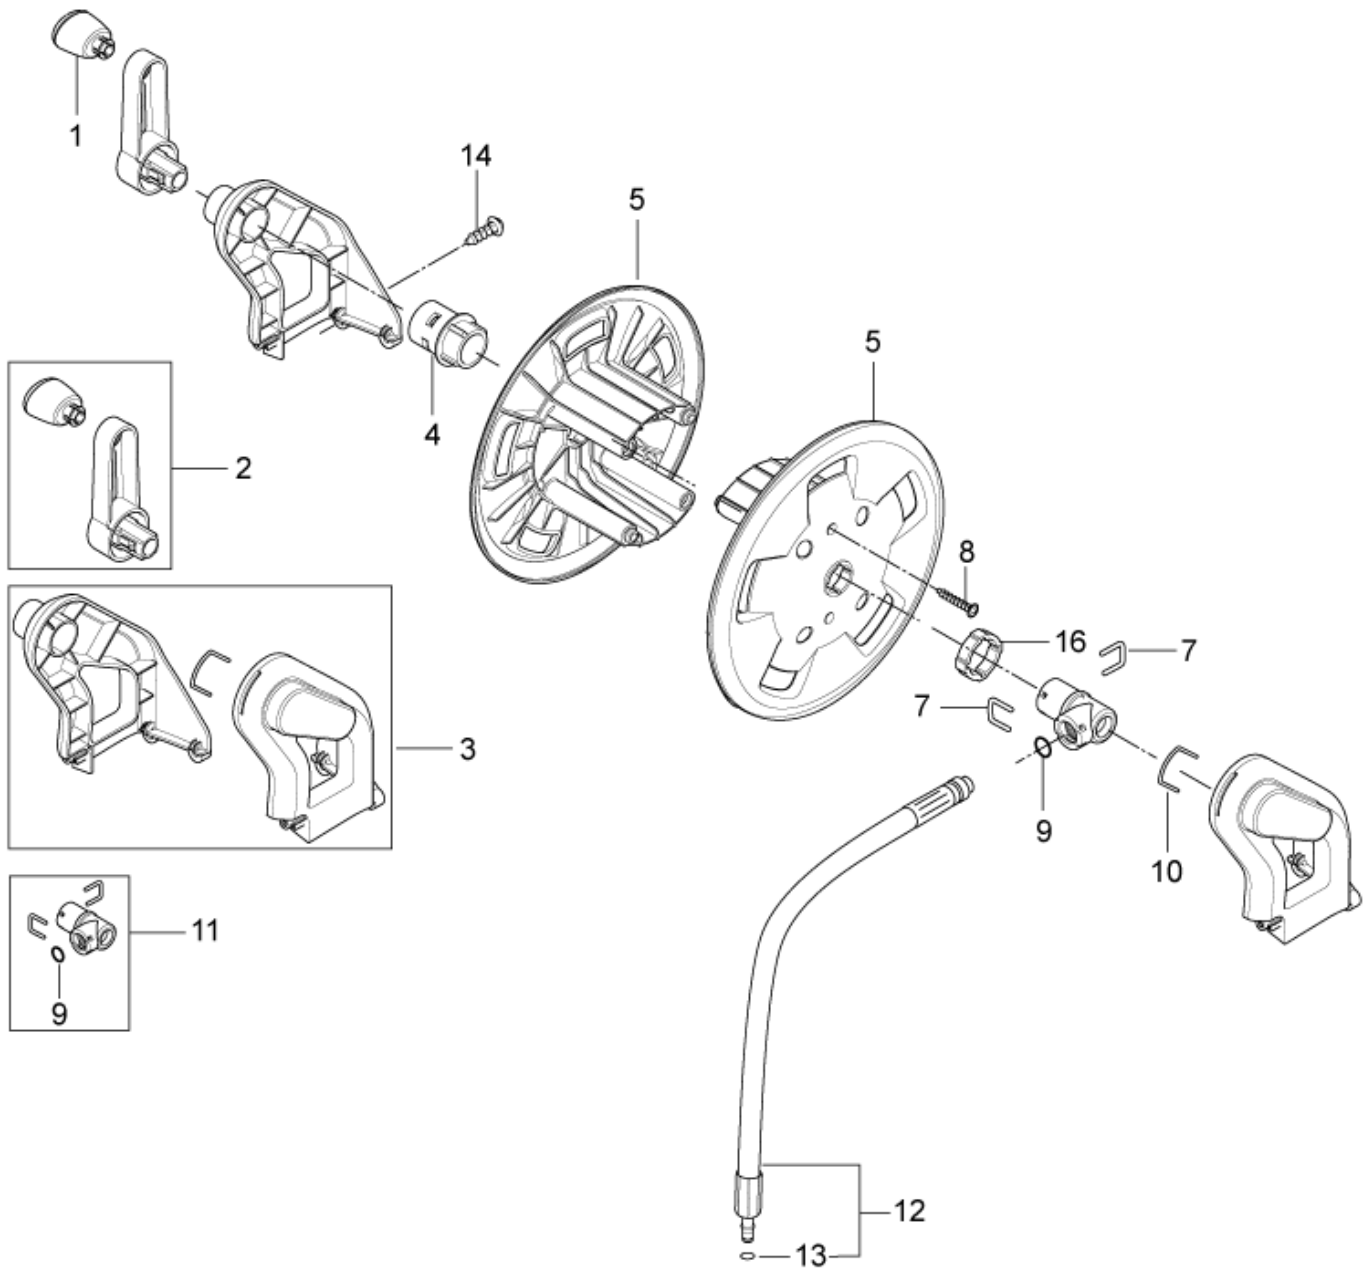

Schlauchtrommel

POSEIDON 2.2

27-06-2012

ET-Liste-Nr. P15204

7

Schlauchtrommel

POSEIDON 2.2

27-06-2012

ET-Liste-Nr. P15204

8

Pos	Artikelnr.	Me	Beschreibung
1	128500162	1	Drehknopf f. Handgriff
2	128500163	1	Handgriff Schlauchtrommel
3	128500164	1	Halterung Schlauchtrommel
4	128500165	1	Achse f. Schlauchtrommel
5	6528570	2	Schlauchtrommel
7	6526487	2	Verschlußbügel RF
8	1814722	2	Ejotschraube K50x35 T20 WN 1451
9	3002144	1	O-Ring 14,3 X 2,4 SMS 1586 NBR70
10	127440229	1	Sicherungsklammer
11	127440011	1	Adapter System ALTO
12	128500166	1	Verbindungsschlauch
13	3004108	1	O-Ring 5,28X1,78 NBR90
14	101814782	2	Schraube KB50 x 18
16	128500167	1	Scheibe f. Schlauch- trommel