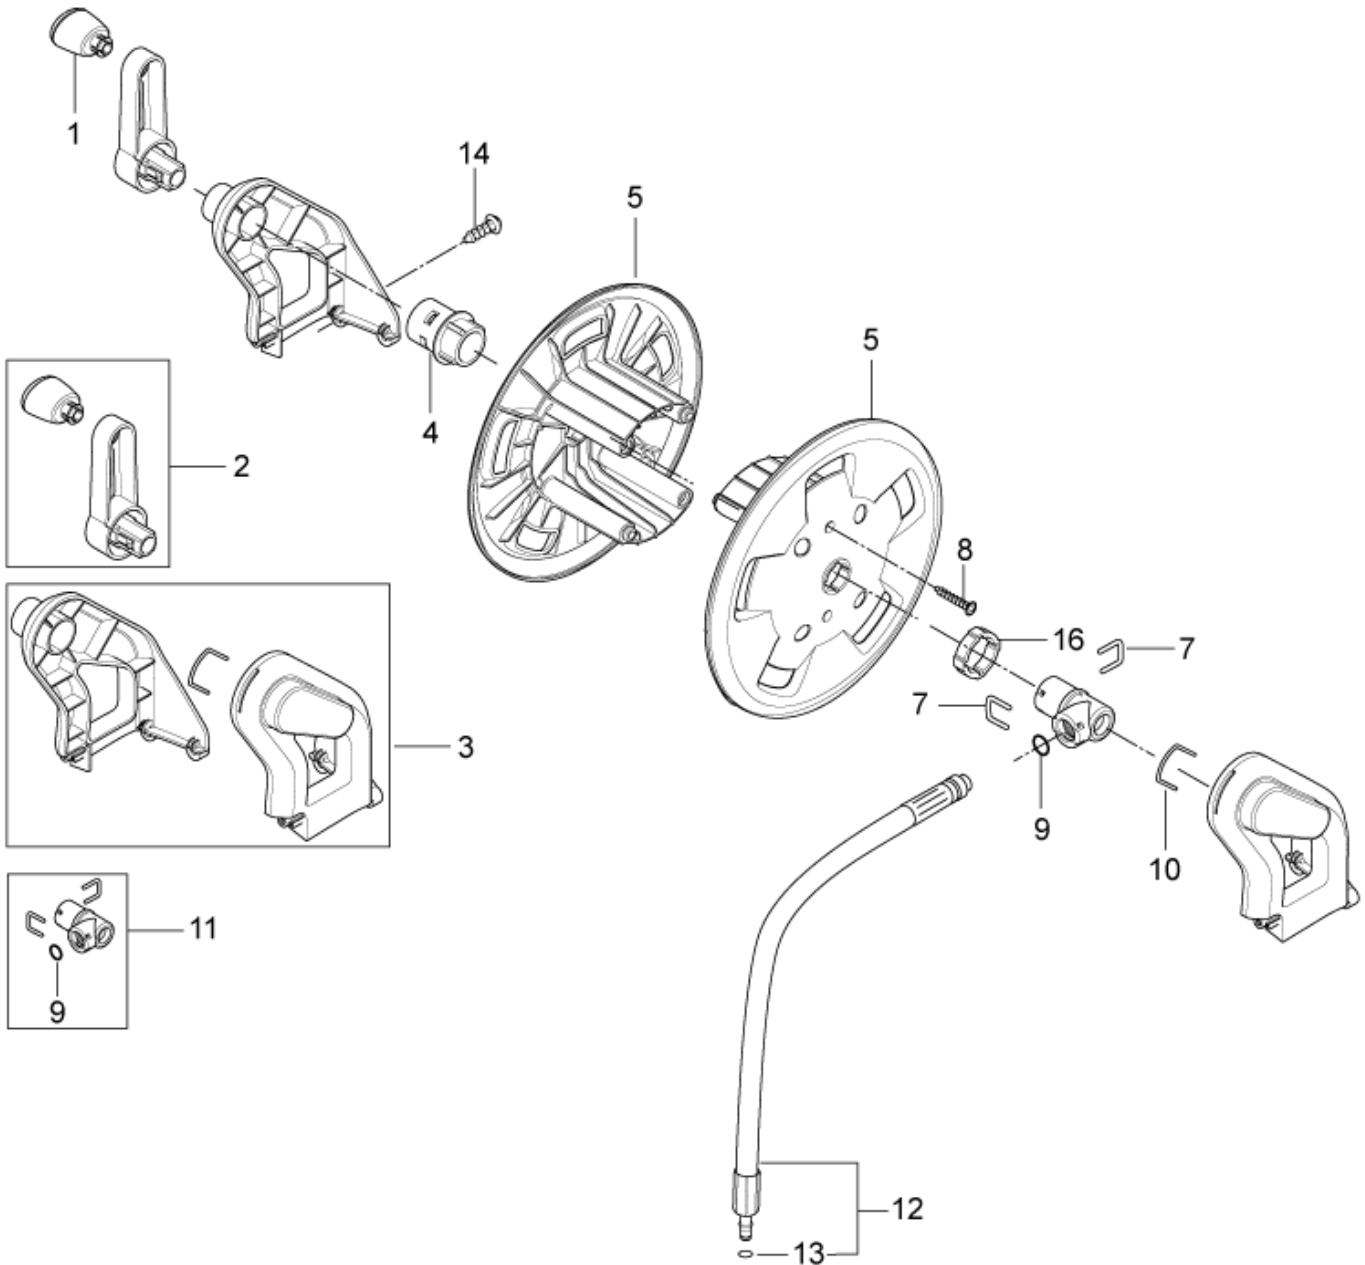

Schlauchtrommel

POSEIDON 2.2

27-06-2012

ET-Liste-Nr. P15204

7

Schlauchtrommel

POSEIDON 2.2

27-06-2012

ET-Liste-Nr. P15204

8

Pos	Artikelnr.	Me	Beschreibung
1	128500162	1	Drehknopf f. Handgriff
2	128500163	1	Handgriff Schlauchtrommel
3	128500164	1	Halterung Schlauchtrommel
4	128500165	1	Achse f. Schlauchtrommel
5	6528570	2	Schlauchtrommel
7	6526487	2	Verschlußbügel RF
8	1814722	2	Ejotschraube K50x35 T20 WN 1451
9	3002144	1	O-Ring 14,3 X 2,4 SMS 1586 NBR70
10	127440229	1	Sicherungsklammer
11	127440011	1	Adapter System ALTO
12	128500166	1	Verbindungsschlauch
13	3004108	1	O-Ring 5,28X1,78 NBR90
14	101814782	2	Schraube KB50 x 18
16	128500167	1	Scheibe f. Schlauch- trommel