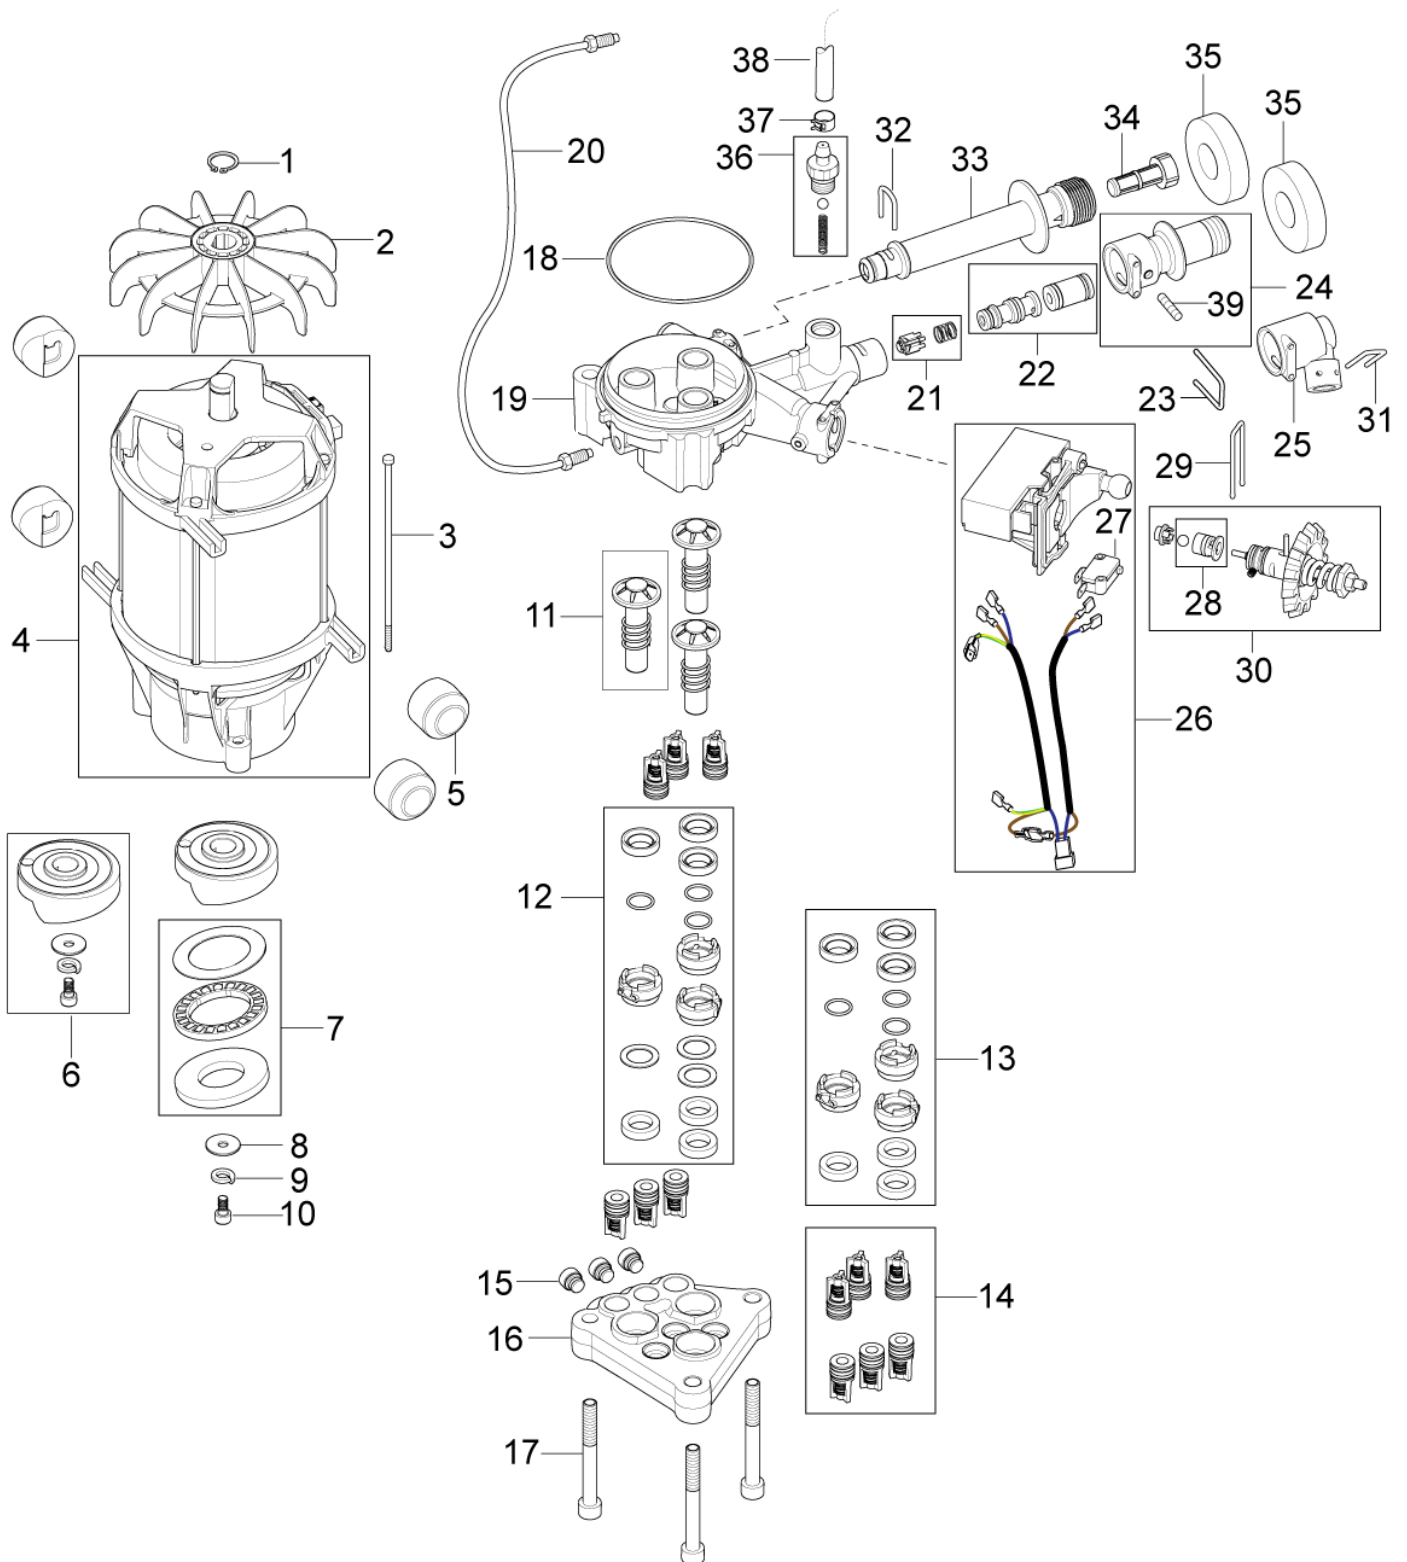

Motorpumpeneinheit

POSEIDON 2.2

27-06-2012

ET-Liste-Nr. POS206

9

Ersatzteile auf www.gluesing.net

Motorpumpeneinheit

POSEIDON 2.2

27-06-2012

ET-Liste-Nr. POSZ06

10

Pos	Artikelnr.	Me	Beschreibung	
1	127500051	1	Abdichtring MPU	
2	127500040	1	Gebälse	
3	7180924	4	Stehbolzen	
4	128500168	1	Motor 2.9 kW	2-22, 2-25
4	128500169	1	MOTOR 3.3KW SP	2-29
4	128500171	1	MOTOR 1.4KW 60HZ SP	2-16 60Hz JP, 2-17 US
5	6524050	4	Aufhaengung Gumm	
6	128500172	1	WOBBLE DISC 10 DEGREE SP	2-29
6	128500173	1	Taumelscheibe	2-25
6	128500175	1	WOBBLE DISC 8.4 DEGREE SP	2-16 50Hz JP, 2-20 US, 2-22 EU, 2-29 KR
6	128500176	1	WOBBLE DISC 6.9 DEGREE SP	2-16 60Hz JP, 2-17 US
7	1119705	1	Rep.satz Lager	
8	127130066	1	Beilagsscheibe D22X6,4X1,	
9	127500050	1	Federscheibe	
10	3913	1	Zylinderschraube M6x12	
11	6526016	3	Rep.satz Kolben	stainless 2-25, 2-22
11	6528577	3	Kolben Reparatursatz Keramik	ceramic 2-29
12	128500178	1	Dichtungssatz für Keramikkolben	
13	128500179	1	Dichtungssatz für Edelstahlkolben	
14	6526026	1	Rep.satz Ventilsystem	
15	6528586	3	Verschlußschraube mit O-Ring	
16	127440028	1	Zylinderkopf	ceramic pistons 2-29
16	6528616	1	Zylinderkopf +0.3	steel pistons 2-25
17	1814597	3	Zylinderschraube M8x70	
18	3003654	1	O-Ring 80,0 x 2,0 DIN 3770 NBR70	
19	128500182	1	Zylinderblock	
20	128500181	1	Hochdruckschlauch kpl.	
21	128500183	1	Rückschlagventil	
22	128500184	1	Injektor 1.64 mm	
23	127500021	1	Sicherungsklammer	
24	128500186	1	Pumpenanschluss Standard	
25	128500187	1	Pumpenanschluss X-tra	
26	128500188	1	Mikroschalter kpl.	
27	128500196	1	Mikroschalter	
28	128500190	1	Start/Stopp Automatik	
29	128500191	1	Sicherungsklammer	
30	128500192	1	Steuerkolben	
31	6525619	1	Sicherung	
32	128500200	1	Sicherungsklammer	
33	128500194	1	Wassereinlass	
34	128500195	1	Einlassfilter	
35	126486792	2	Dichtung Einlass	
36	6528615	1	Schlauchtuelle d 1/4" Rückschlagventil