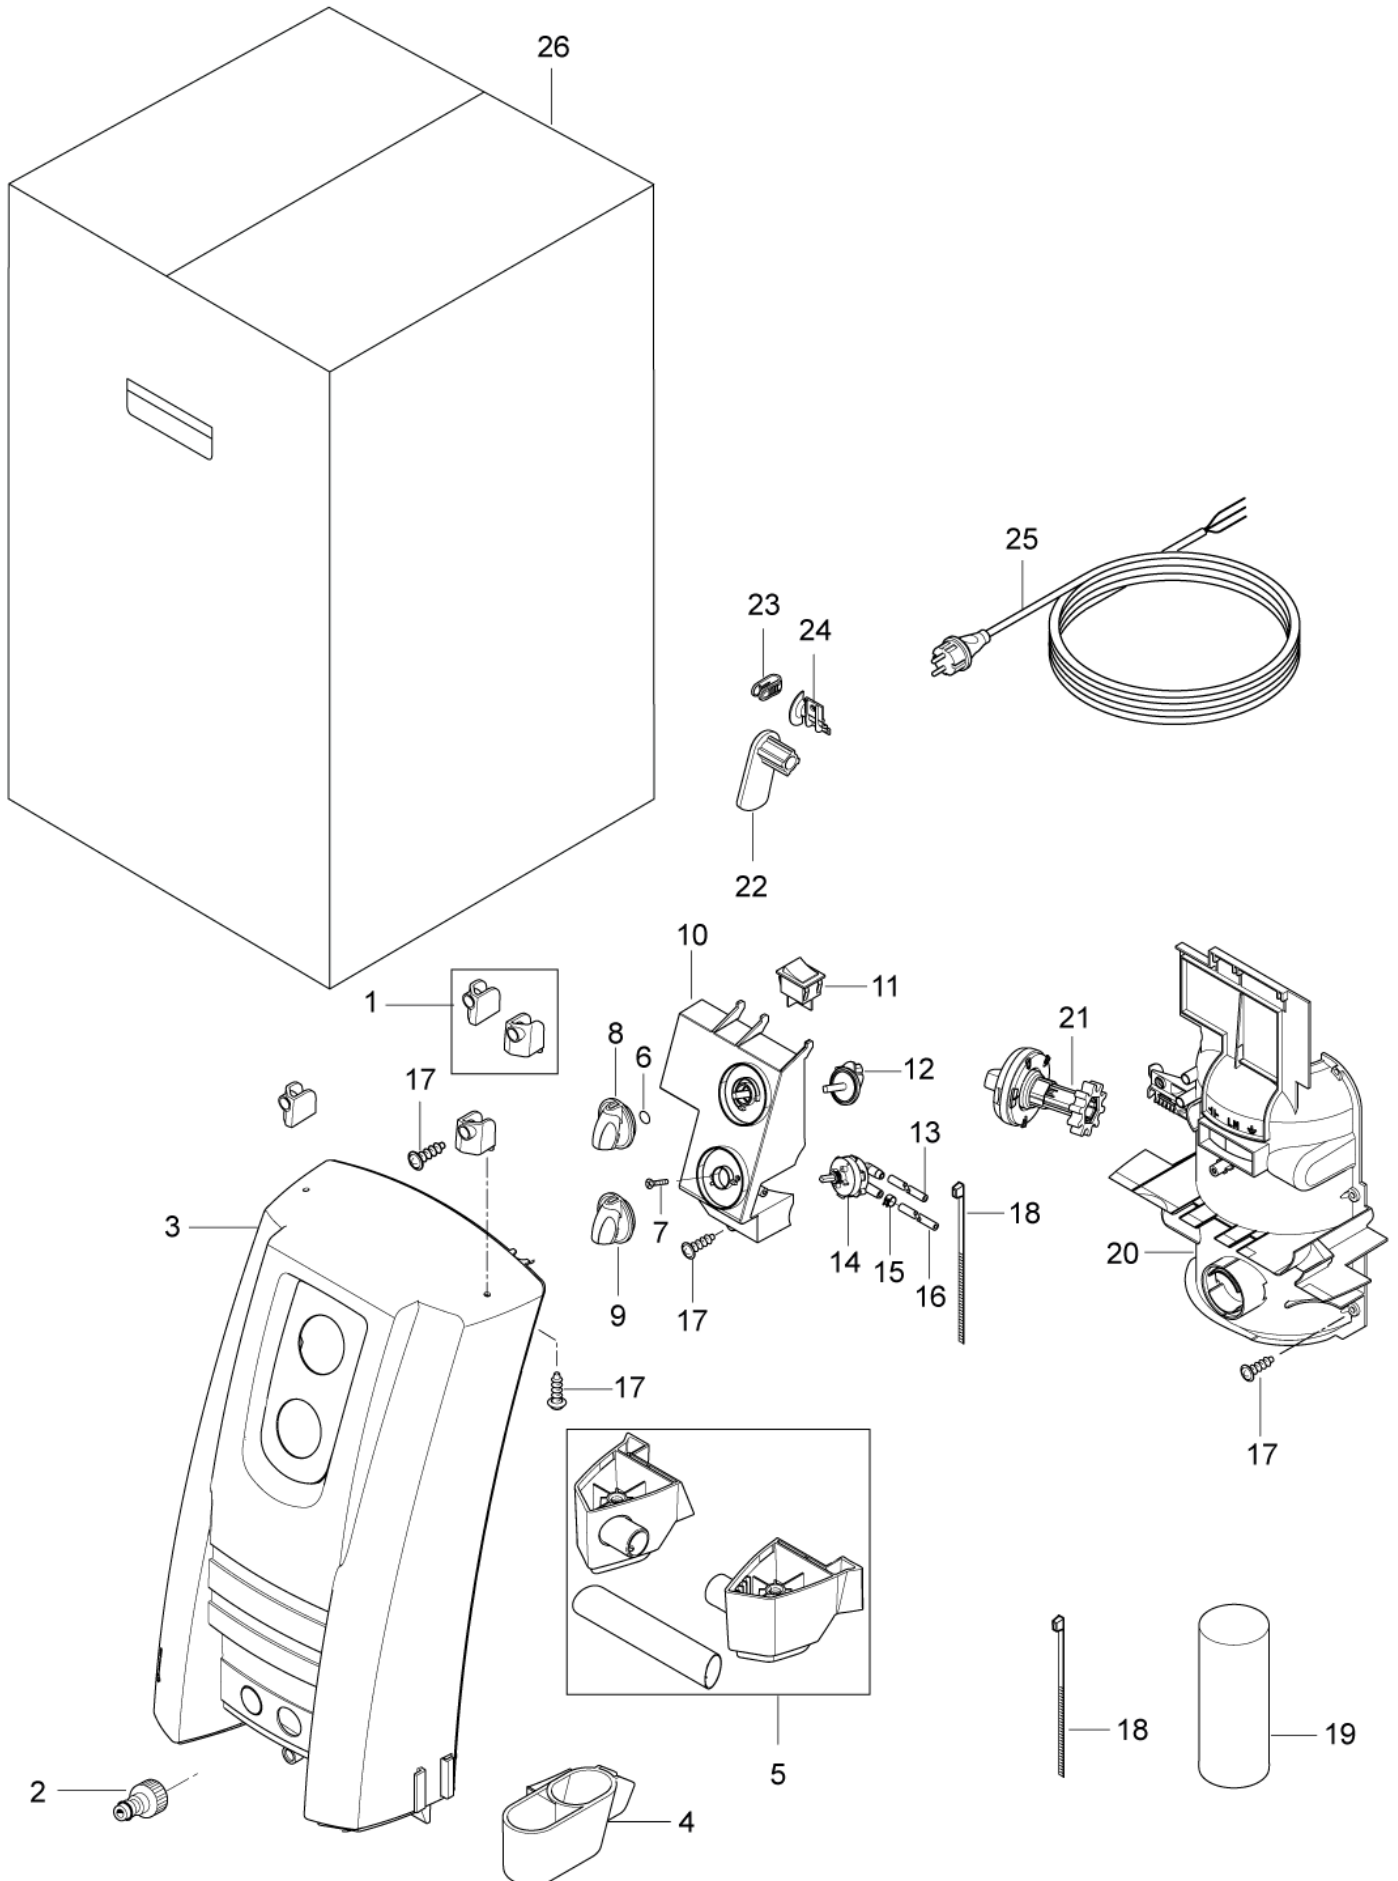

Overview front

POSEIDON 2.2

27-06-2012

ET-Liste-Nr. POS2202

3

Ersatzteile auf www.gluesing.net

Overview front

POSEIDON 2.2

27-06-2012

ET-Liste-Nr. POSZZ02

4

Pos	Artikelnr.	Me	Beschreibung
1	128500146	1	Halterung f³r Schlauchtrommel
2	1402809	1	Schlauchstutzen/Nippel
3	128500225	1	Frontkabine POSEIDON 2 SP
3	128500226	1	Gehäusefront POSEIDON2 XT S
4	128500228	1	Doppelstrahlrohrhalterung unten
5	128500105	1	Tragegriff kpl.
6	9868	1	O-Ring Ø10x2,5
7	1814730	2	Schraube 3,5x10
8	909100204	1	Drehknopf Ø6x5
9	909100214	1	Drehknopf 4kt.
10	128500109	1	Schaltkasten
11	128500110	1	Schalter An/Aus
12	128500108	1	Drechknopf mit Achse
13	5206040	1	Schlauch L1200
14	128500106	1	Dosierventil
15	1814679	1	Schlauchklammer Ø12
16	5206054	1	Schlauch Meterware ø6+,-,2 Ø12 +,-,2
17	101814782	10	Schraube KB50 x 18
18	1814741	2	Kabelbinder
19	128500148	1	Kondensator 50 ßF 450V
19	128500154	1	Kondensator 100 ßF
20	128500111	1	Motorabdeckung
21	128500227	1	KNOB FLOW REGULATION BLACK
22	128500155	1	Kabelhaken drehbar
23	128500122	1	Kabel Clip
24	128500121	1	Zugentlastung
25	128500123	1	Netzkabel 5m. EU-Stecker
25	128500125	1	CABLE W PLUG L.5000 GB SP
25	128500156	1	CABLE W.PLUG L.5000 US SP
25	128500157	1	CABLE W.PLUG L.5000 ZA SP
25	128500159	1	CABLE W.PLUG L.5000 JP SP
26	128500223	1	BOX POSEIDON2 10PCS SP