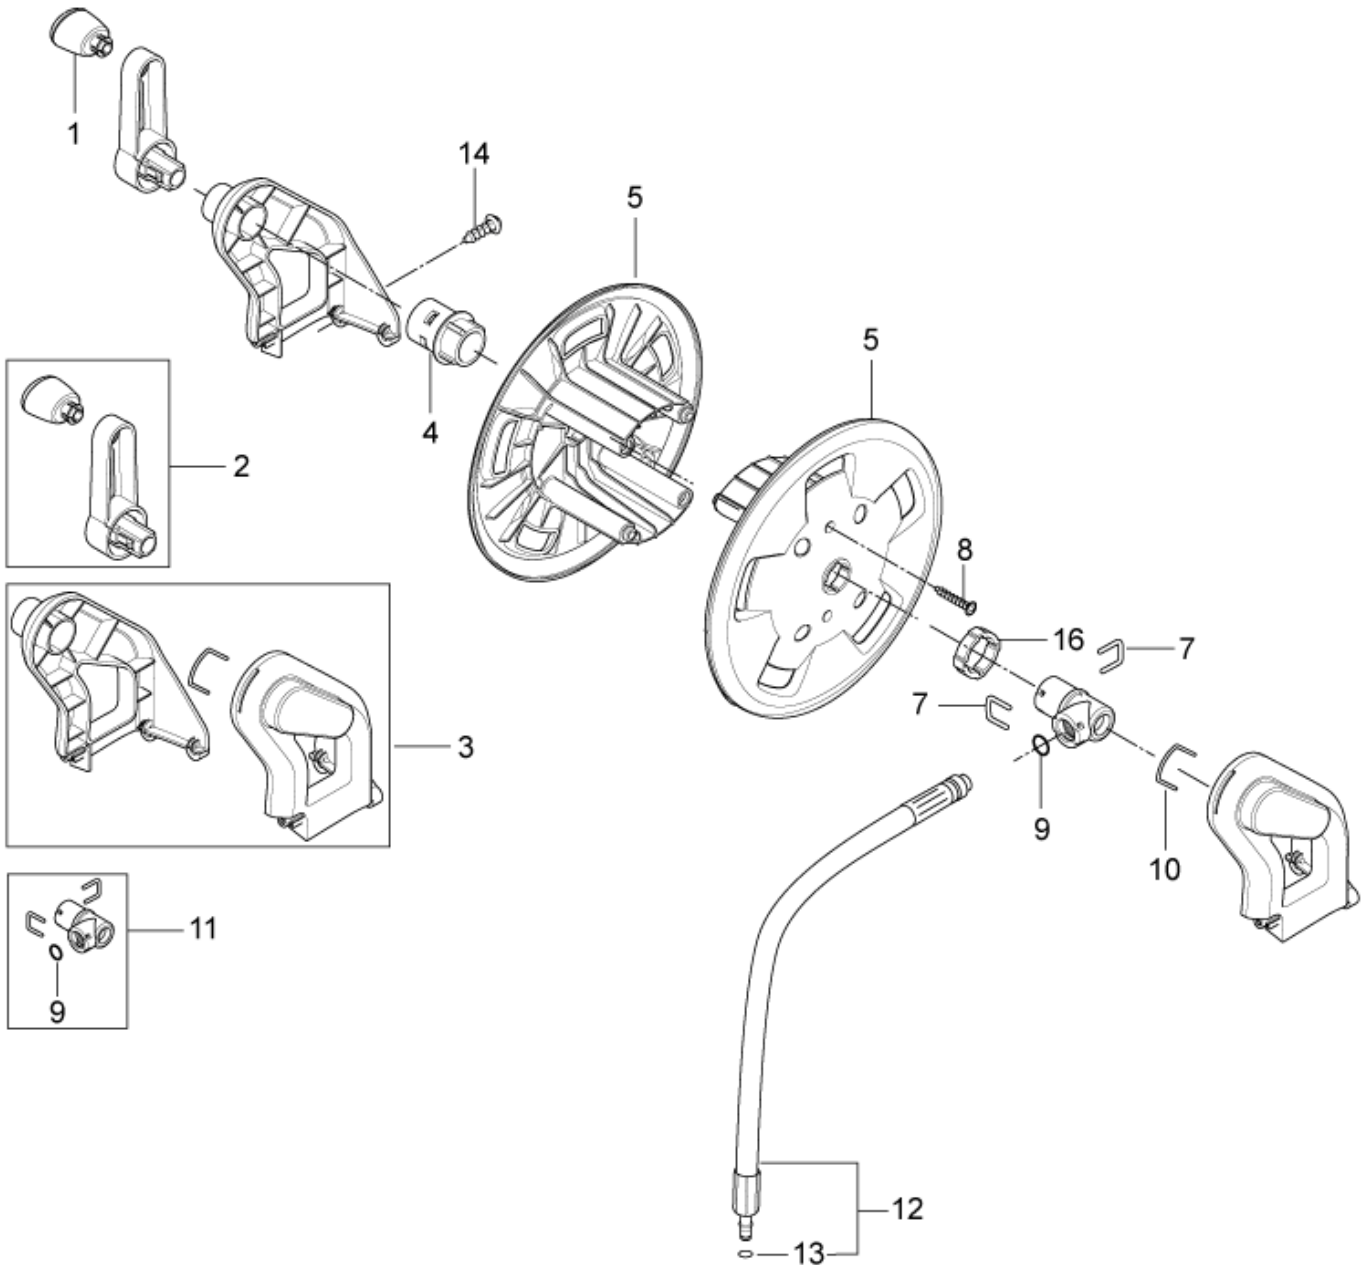

# Overview back

POSEIDON 2.2

27-06-2012

ET-Liste-Nr. POSZZ04

6

Pos	Artikelnr.	Me	Beschreibung
1	128500129	1	Gehäuse. hinten
2	128500128	2	Spannschiene
3	128500116	1	seitl. Abdeckung. rechts
4	128500107	1	Rad. 200 mm
5	11710	2	Klemmring Ø15 (ohn e Kappe) St-zn
6	128500118	2	Radkappe Alu
7	6522842	1	Achse ø15 x 333
8	128500119	1	seitl. Abdeckung. links
9	101814782	2	Schraube KB50 x 18
11	128500135	1	Schirm
12	128500130	2	Schraubenmutter M4x35
13	128500205	1	Handgriff
14	128500132	2	Schraube M4x8 DZN7985 TX20
15	128500133	2	Teleskoprohr
16	128500134	2	Anschlag f. Teleskopgriff
17	1814732	3	Ejotschraube KB50x18 WN 1411 S
18	128500224	1	Doppelstrahlrohrhalterung oben
19	128500144	1	Schlauchhalterung
20	128500203	2	Schraube K50x45 WN1451
21	128500136	1	Halterung f³r Hochdruck- pistole
22		1	Zubeh+rhalterung
22		1	Zubeh+rhalterung XT 128331491 Push button sky blue
23	127440205	1	Düsenreiniger
24	5206040	1	Schlauch L1200
25	6528411	1	Verschuß für Zusatzmitte lbehälter
26	128500141	1	Filter Reinigungs- mitteltank
27	128500142	1	Reinigungsmitteltank

# Schlauchtrommel

POSEIDON 2.2

27-06-2012

ET-Liste-Nr. P15204

8

Pos	Artikelnr.	Me	Beschreibung
1	128500162	1	Drehknopf f. Handgriff
2	128500163	1	Handgriff Schlauchtrommel
3	128500164	1	Halterung Schlauchtrommel
4	128500165	1	Achse f. Schlauchtrommel
5	6528570	2	Schlauchtrommel
7	6526487	2	Verschlußbügel RF
8	1814722	2	Ejotschraube K50x35 T20 WN 1451
9	3002144	1	O-Ring 14,3 X 2,4 SMS 1586 NBR70
10	127440229	1	Sicherungsklammer
11	127440011	1	Adapter System ALTO
12	128500166	1	Verbindungsschlauch
13	3004108	1	O-Ring 5,28X1,78 NBR90
14	101814782	2	Schraube KB50 x 18
16	128500167	1	Scheibe f. Schlauch- trommel