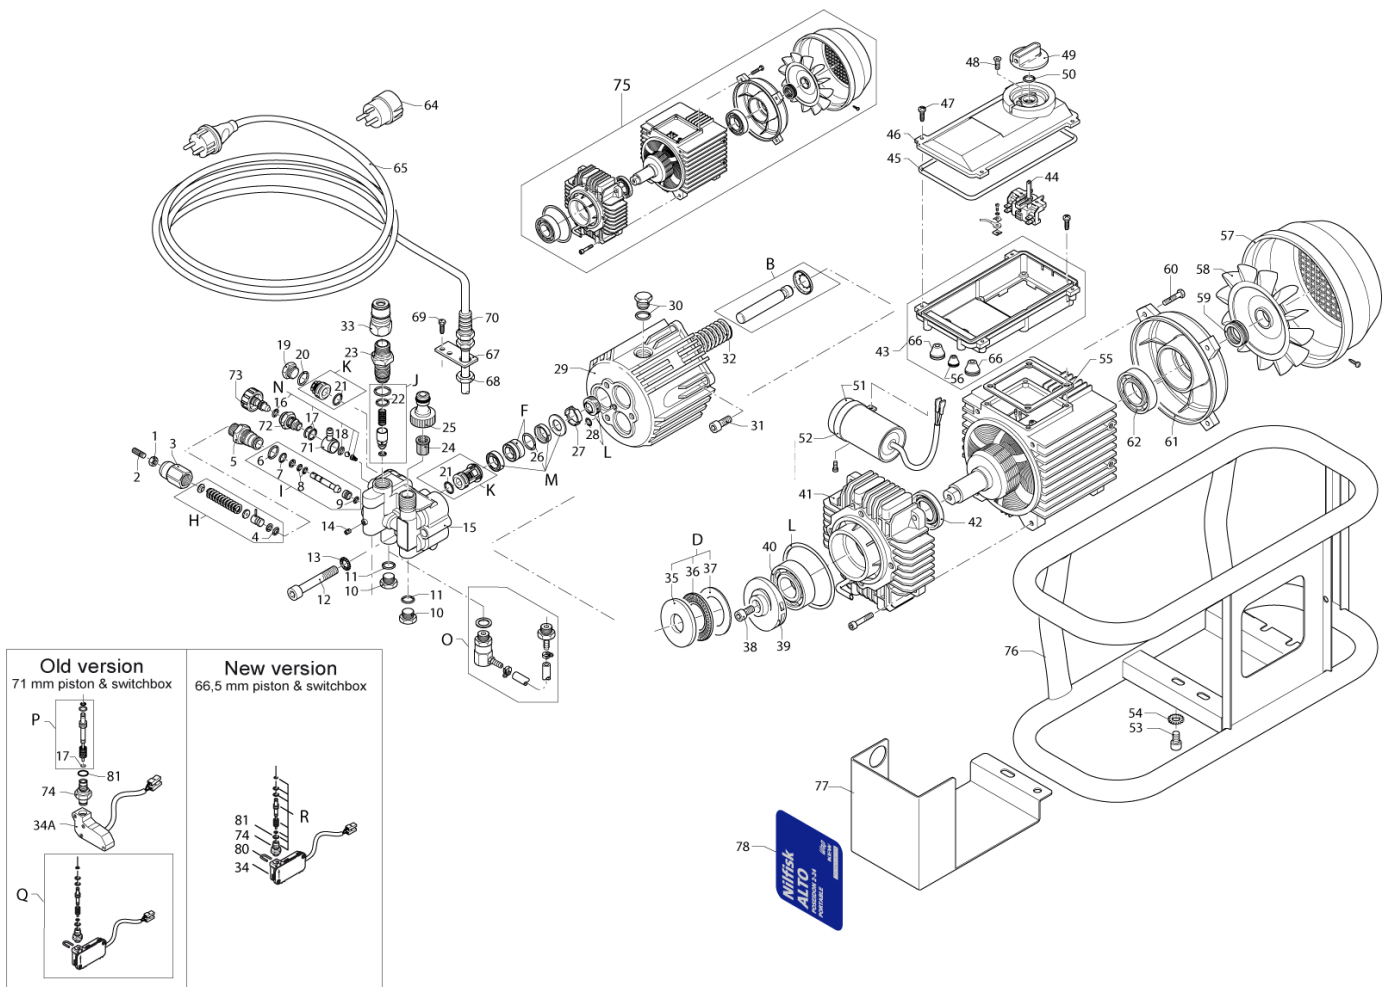

POSEIDON 2

POSEIDON 2 PORTABLE

08-07-2012

ET-Liste-Nr. POS202

3

POSEIDON 2

POSEIDON 2 PORTABLE

08-07-2012

ET-Liste-Nr. POSZ02

4

Pos	Artikelnr.	Me	Beschreibung	
-	5218602	1	Pumpenöl HV68 1x1l	0,055 l
1	1805399	1	Mutter M6 DIN 985 A2	
2	101814690	1	THREADED PIECE	
3	106522464	1	Hohlschraube f. Druckregulierung	
4	3004181	1	O-Ring	
5	106522491	1	Kolbenführung	
6	56554	1	O-Ring Ø14x1,78	
7	7424	1	O-Ring 8,76x1,8	
8	6480272	2	O-RING D2,9X1,78 NBR70SH	
9	3004297	1	O-Ring 9,0 x 1,0 NBR70	
B	106522451	3	Rep.Satz f. Kolben PRO 985 0	
D	106522453	1	Rep.Satz f. Lager Pro 9850	
E	106522455	1	Rep.Satz f. Stützring Pro 9850	
H	106522457	2	Rep.Satz f. Bypass-Ventil Feder	
I	106522458	1	Rep.Satz f. Bypass-Ventil	
J	106522459	1	Rep.Satz f. Injektor Pro	
K	106522460	3	Rep.Satz f. Ventil Pro	
L	106522461	1	Rep.Satz f. Manschetten Pro	
M	106522462	3	Rep.Satz f. Dichtring Kolben Pro	
N	106522521	1	Injektor für Zusatzmittel, Reparatur-Set	
O	101119852	1	Ventilsatz Easy Start	
P		1	NOTE COMMENT	See STI CPW_022
Q	106522456	1	Kit kpl f. Drucksteuerung (Kolben + M-Schalter kpl)	See STI CPW_022
R	106522481	1	S / S Ventil (Set) für Kolben L: 66,5 mm	See STI CPW_022
10	301003044	2	Stopfen	
11	9154	2	O-Ring Ø10,82x1,78	
12	106522492	3	Schraube M10 x 65 ISO 4 762 (Ers.f. 10201)	
13	1800317	3	Scheibe	
14	301003046	1	Schraube	
15	106522466	1	Zylinderkopf f. "Pro"	
16	6480272	1	O-RING D2,9X1,78 NBR70SH	
17	6480286	3	O-Ring 9,25x 1,78 ARP AS 568 A NBR70	
18	24658	1	O-RING 4,5 X1,8 NBR70	
19	301001496	1	Stopfen M22/SW21x22,5	
20	103004342	1	O-Ring Ø17,86x2,62	
21	19620	1	O-Ring Ø15,54x2,62	
22	3002029	1	O-Ring 12,42x 1,78 ARP AS 568 A NBR70	
23	106522493	1	Injektor Chemie	
24	106522469	1	Filtersieb (Saugseite) f. "Pro"	
25	106522495	1	Hahnstück 1/2" mit O-Ring Kunststoff	
26	24269	3	O-Ring 20,5 x1,8 NBR70	
27	106522463	3	Distanzring f. Pumpe Pro	
28	3004108	3	O-Ring 5,28X1,78 NBR90	

Ersatzteile auf www.gluesing.net