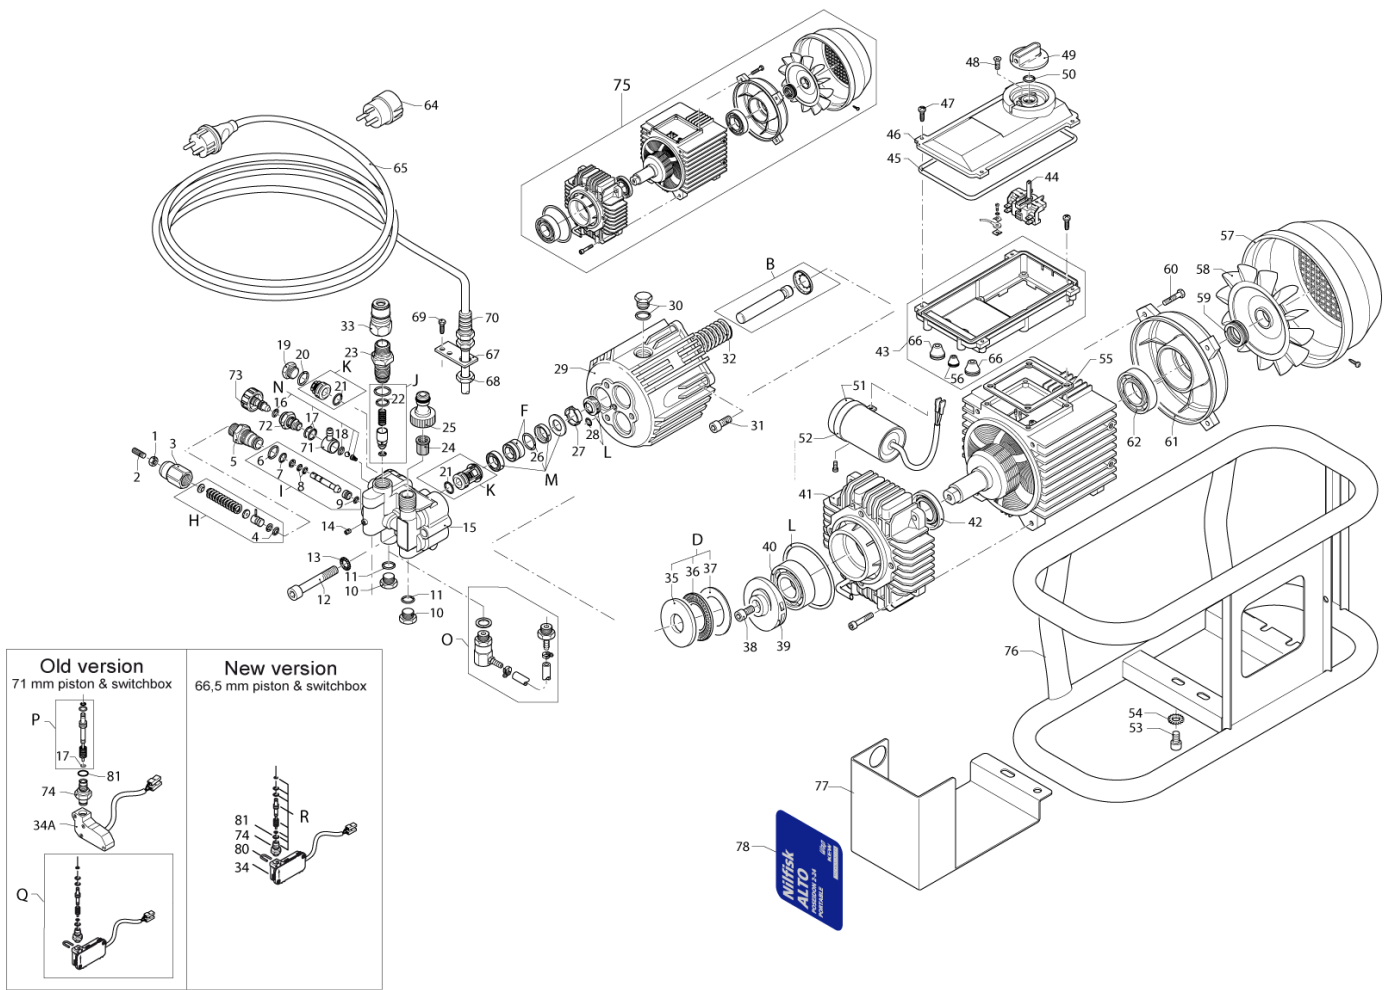

POSEIDON 2

POSEIDON 2 PORTABLE

08-07-2012

ET-Liste-Nr. POS202

3

POSEIDON 2

POSEIDON 2 PORTABLE

08-07-2012

ET-Liste-Nr. POSZ02

4

Pos	Artikelnr.	Me	Beschreibung	
-	5218602	1	Pumpenöl HV68 1x1l	0,055 l
1	1805399	1	Mutter M6 DIN 985 A2	
2	101814690	1	THREADED PIECE	
3	106522464	1	Hohlschraube f. Druckregulierung	
4	3004181	1	O-Ring	
5	106522491	1	Kolbenführung	
6	56554	1	O-Ring Ø14x1,78	
7	7424	1	O-Ring 8,76x1,8	
8	6480272	2	O-RING D2,9X1,78 NBR70SH	
9	3004297	1	O-Ring 9,0 x 1,0 NBR70	
B	106522451	3	Rep.Satz f. Kolben PRO 985 0	
D	106522453	1	Rep.Satz f. Lager Pro 9850	
E	106522455	1	Rep.Satz f. Stützring Pro 9850	
H	106522457	2	Rep.Satz f. Bypass-Ventil Feder	
I	106522458	1	Rep.Satz f. Bypass-Ventil	
J	106522459	1	Rep.Satz f. Injektor Pro	
K	106522460	3	Rep.Satz f. Ventil Pro	
L	106522461	1	Rep.Satz f. Manschetten Pro	
M	106522462	3	Rep.Satz f. Dichtring Kolben Pro	
N	106522521	1	Injektor für Zusatzmittel, Reparatur-Set	
O	101119852	1	Ventilsatz Easy Start	
P		1	NOTE COMMENT	See STI CPW_022
Q	106522456	1	Kit kpl f. Drucksteuerung (Kolben + M-Schalter kpl)	ee STI CPW_022
R	106522481	1	S / S Ventil (Set) für Kolben L: 66,5 mm	See STI CPW_022
10	301003044	2	Stopfen	
11	9154	2	O-Ring Ø10,82x1,78	
12	106522492	3	Schraube M10 x 65 ISO 4 762 (Ers.f. 10201)	
13	1800317	3	Scheibe	
14	301003046	1	Schraube	
15	106522466	1	Zylinderkopf f. "Pro"	
16	6480272	1	O-RING D2,9X1,78 NBR70SH	
17	6480286	3	O-Ring 9,25x 1,78 ARP AS 568 A NBR70	
18	24658	1	O-RING 4,5 X1,8 NBR70	
19	301001496	1	Stopfen M22/SW21x22,5	
20	103004342	1	O-Ring Ø17,86x2,62	
21	19620	1	O-Ring Ø15,54x2,62	
22	3002029	1	O-Ring 12,42x 1,78 ARP AS 568 A NBR70	
23	106522493	1	Injektor Chemie	
24	106522469	1	Filtersieb (Saugseite) f. "Pro"	
25	106522495	1	Hahnstück 1/2" mit O-Ring Kunststoff	
26	24269	3	O-Ring 20,5 x1,8 NBR70	
27	106522463	3	Distanzring f. Pumpe Pro	
28	3004108	3	O-Ring 5,28X1,78 NBR90	

Ersatzteile auf www.gluesing.net