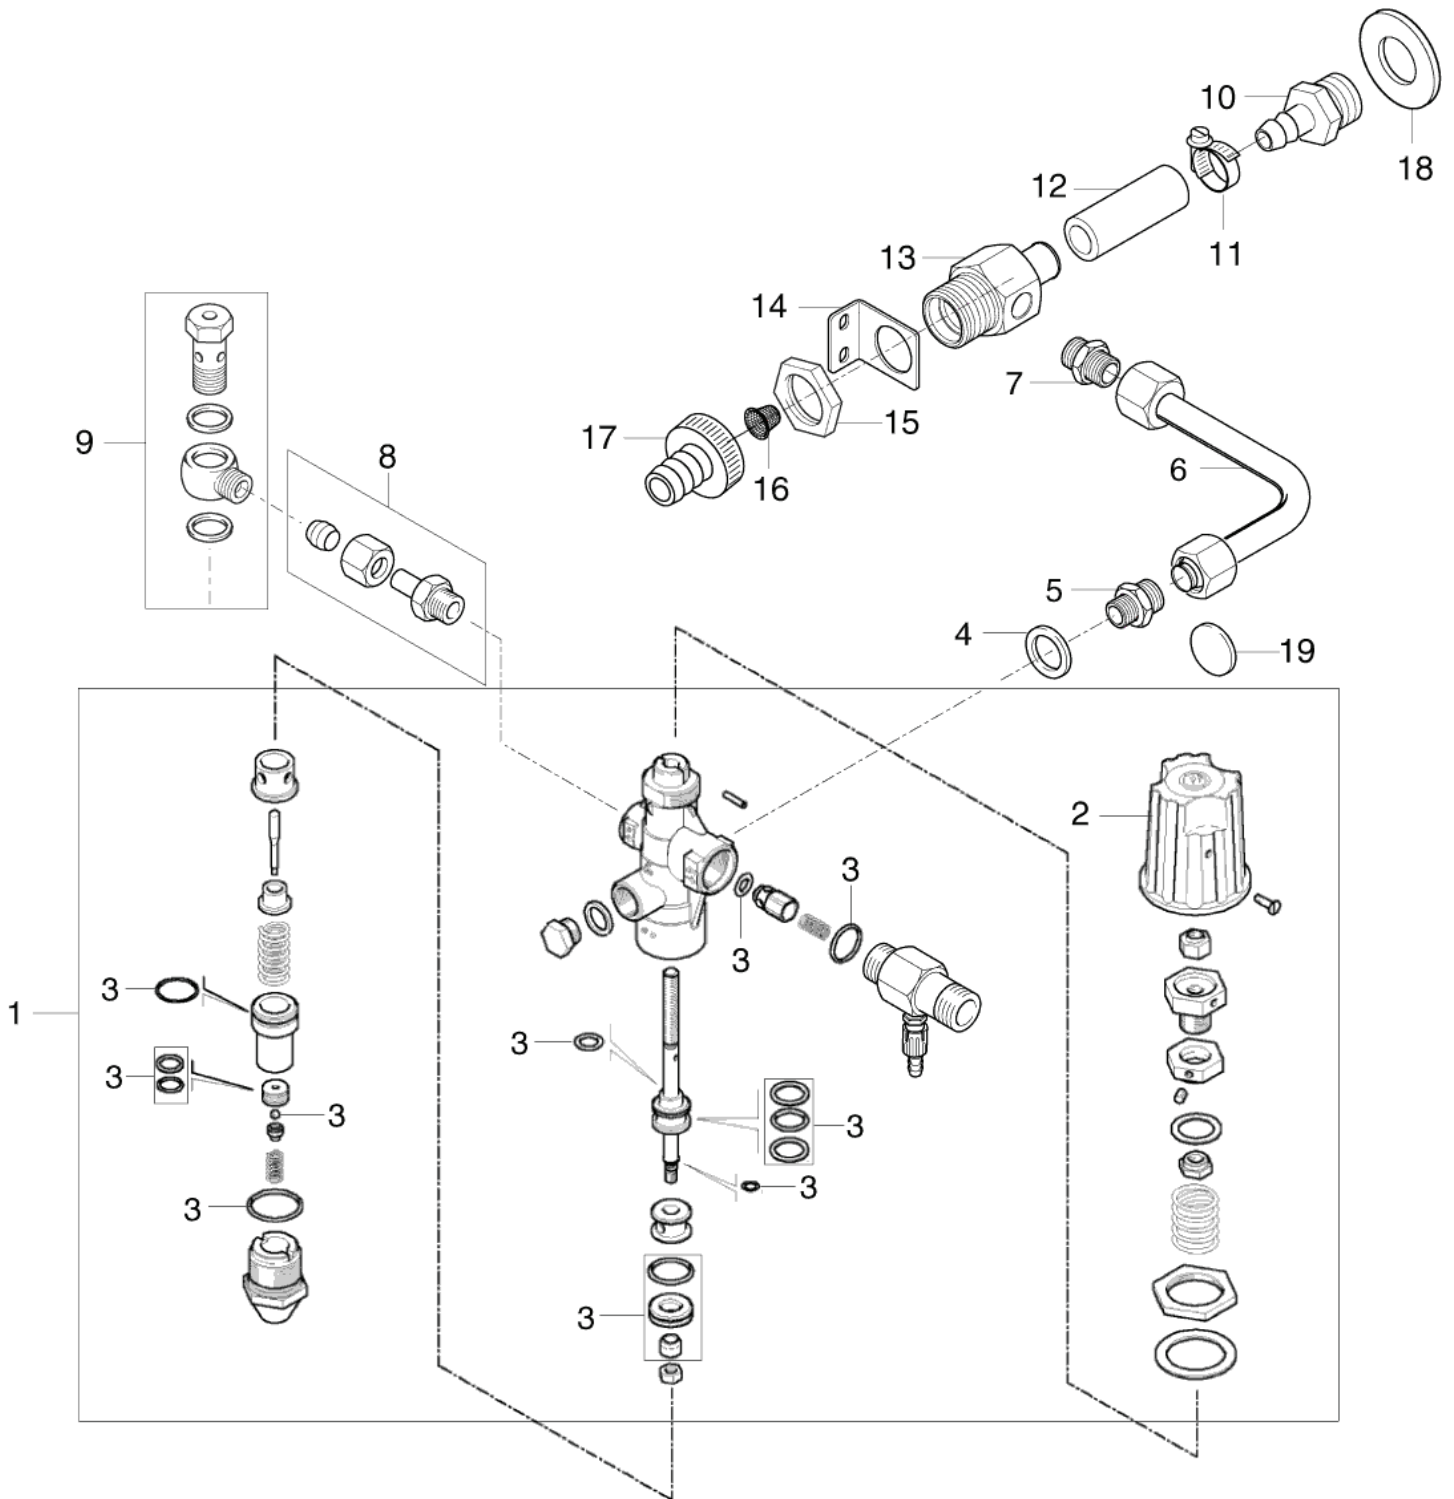

Regelsicherheitsblock 5-54 DE

POSEIDON PE, POSEIDON DE

03-10-2012

ET-Liste-Nr.
POS5DE10

31

Regelsicherheitsblock 5-54 DE

POSEIDON PE, POSEIDON DE

03-10-2012

ET-Liste-Nr.
POSEIDON DE10

32

Pos	Artikelnr.	Me	Beschreibung
0	106162707	1	Umlaufventil kpl.
2	106162579	1	VALVE REGULATING KNOB
3	106162578	1	Regelsicherheitsventil- Kit
4	1801075	1	Dichtring Ø23,8xØ17,2x2
5	1601079	1	Verbindungsstück
6	106162737	1	TUPE COMPL.
7	1603077	1	Versch. XGE 12L R1/4-M18 x1,5 St-Zn
8	6220554	1	Verschraubung
9	101609397	1	Hohlschraube ø12L 3/8" -D
10	101609359	1	Schlauchtülle ½ inch X 16mm
11	8298	1	CW Schlauchschelle SGL 16 -27
12	5206230	1	Schlauch Meterware ø16/Ø2 6 schw. 12bar
13	106162695	1	FILTERHOUSING
14	106162688	1	SUPPORT
15	1800341	1	Gegenmutter 3/4"
16	101117926	1	FILTER
17	61369	1	CW Schlauchtülle °20 R3/4 " v ormontiert CuZn
18	1807932	1	Dichtung
19	106162740	1	COPPER WASHER Ø14.5X2

Only for by-pass accessory