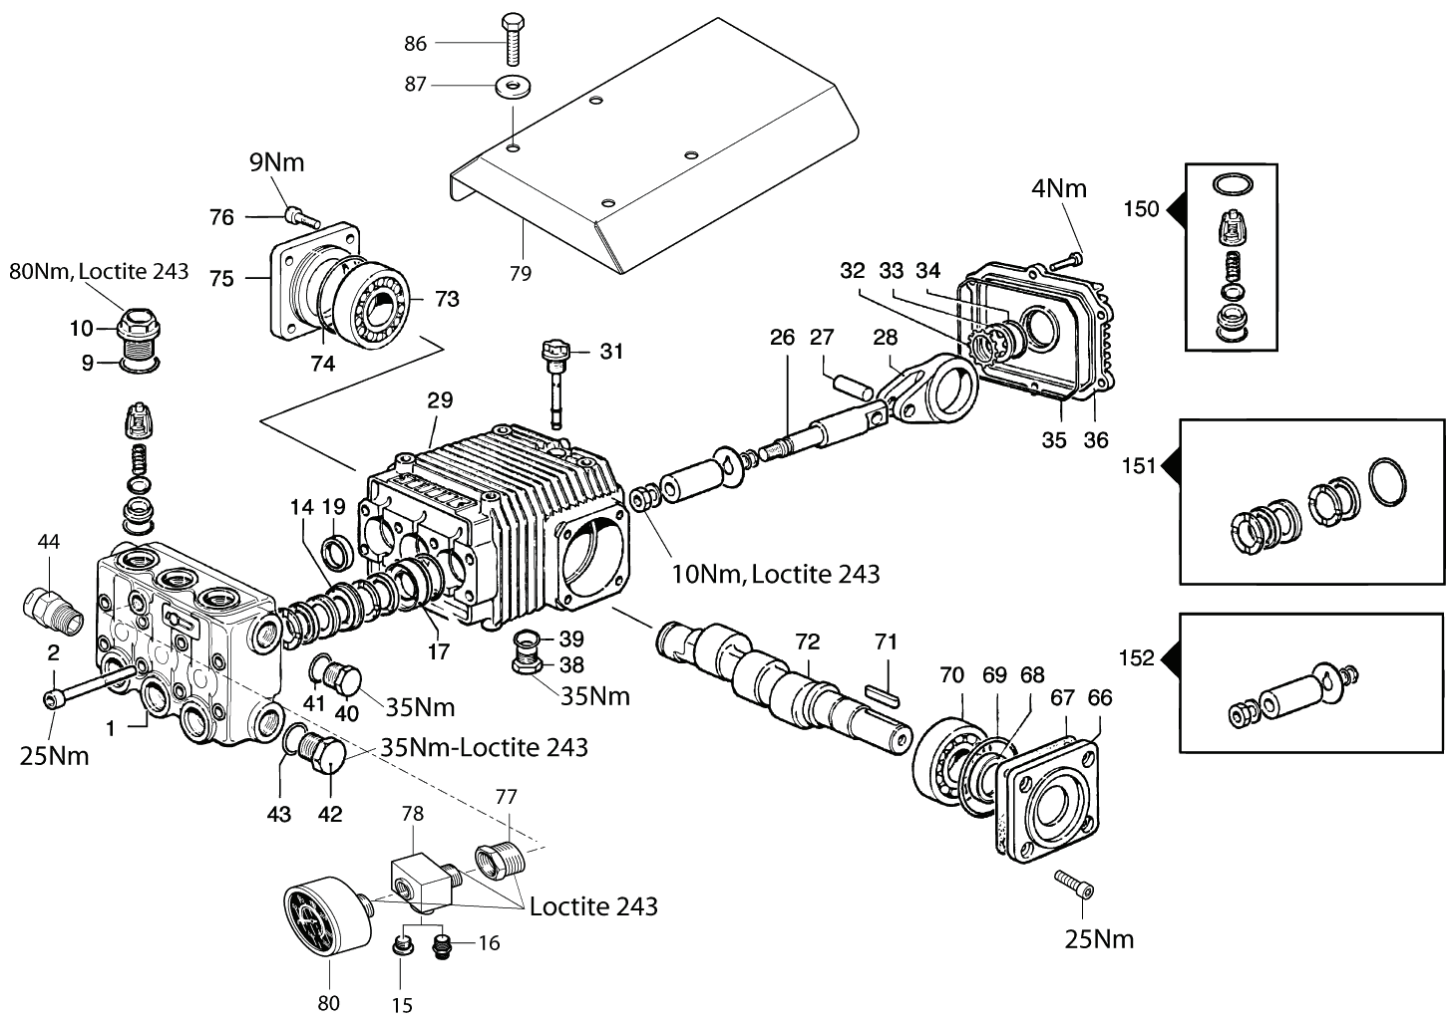

Pumpe 5-67 PE

POSEIDON PE, POSEIDON DE

03-10-2012

ET-Liste-Nr.
POS5PE06

14

Pumpe 5-67 PE

POSEIDON PE, POSEIDON DE

03-10-2012

ET-Liste-Nr.
POSBPEU6

15

Pos	Artikelnr.	Me	Beschreibung	
-	102202529	1	Pumpe HW 4540	
0	3872	1	CW Zylinderschraube M5x 20 ISO4762 8.8 zn	
1	106162568	1	CYLINDER HEAD	
2	106162573	8	SCREW M8X80 UNI 5931 8.8	
9	3000825	6	O-Ring Ø20,24x2,62	
10	106162566	6	Plug	
14	106162851	3	Druckring	
15	4443	1	Shr Vers. G1/8 DIN 9 08 Zn	
16	1821	1	Verschraubung XGE 6LR1/8	
17	106162852	3	Druckring	
19	106162853	3	Öldichtung	
26	106162855	3	Kolbenschaft	
27	106162856	3	Sicherungs Stift 10 X 29	
28	106162857	3	Verbindungsstab, kpl.	
29	106162858	1	PUMP CRANKCASE	
31	106162564	1	Ölmessstab	
32	106162587	1	OUTER SEEGER Ø 28	
33	106162860	1	Ölauge	
34	106162861	1	O-Ring 1,78 x 23,52	
35	106162862	1	O-RING 3X108 NBR 70SH	
36	106162859	1	CRANKCASE COVER COMPLETE	Incl. pos. 32, 33, 34 & 35
38	301002577	1	Stopfen	
39	6127016	1	O-RING 2.0 X 14 NBR 70	
40	301002577	1	Stopfen	
41	106162560	1	Scheibe 16,7x22x1,5	
42	106162565	1	PLUG	
43	106162561	1	Scheibe 21,2x27x1,5	
44	107140350	1	Thermal dump valve	XT
66	106162863	1	FLANGE	
67	106162864	1	SHIM 62 - 0.05MM	
67	106162865	1	SHIM 62 - 0.10MM	
67	106162866	1	SHIM 62 - 0.19MM	
67	106162867	1	SHIM 62 - 0.25MM	
68	106162868	1	Öldichtung 25X52X7	
69	106162869	1	O-Ring Ø1,78X56,87 NBR 70	
70	106162870	1	Kugellager 25X62X18,2	
71	106162871	1	KEY 8X7X30 UNI 6604-6	
72	106162872	1	THROUGH SHAFT 24	
73	106162870	1	Kugellager 25X62X18,2	
74	106162869	1	O-Ring Ø1,78X56,87 NBR 70	
75	106162874	1	FLANGE	
76	106162875	4	SCREW M6X20 UNI 5931 - 8.	
77	1601046	1	Nippelmuffe 1/4X1/8