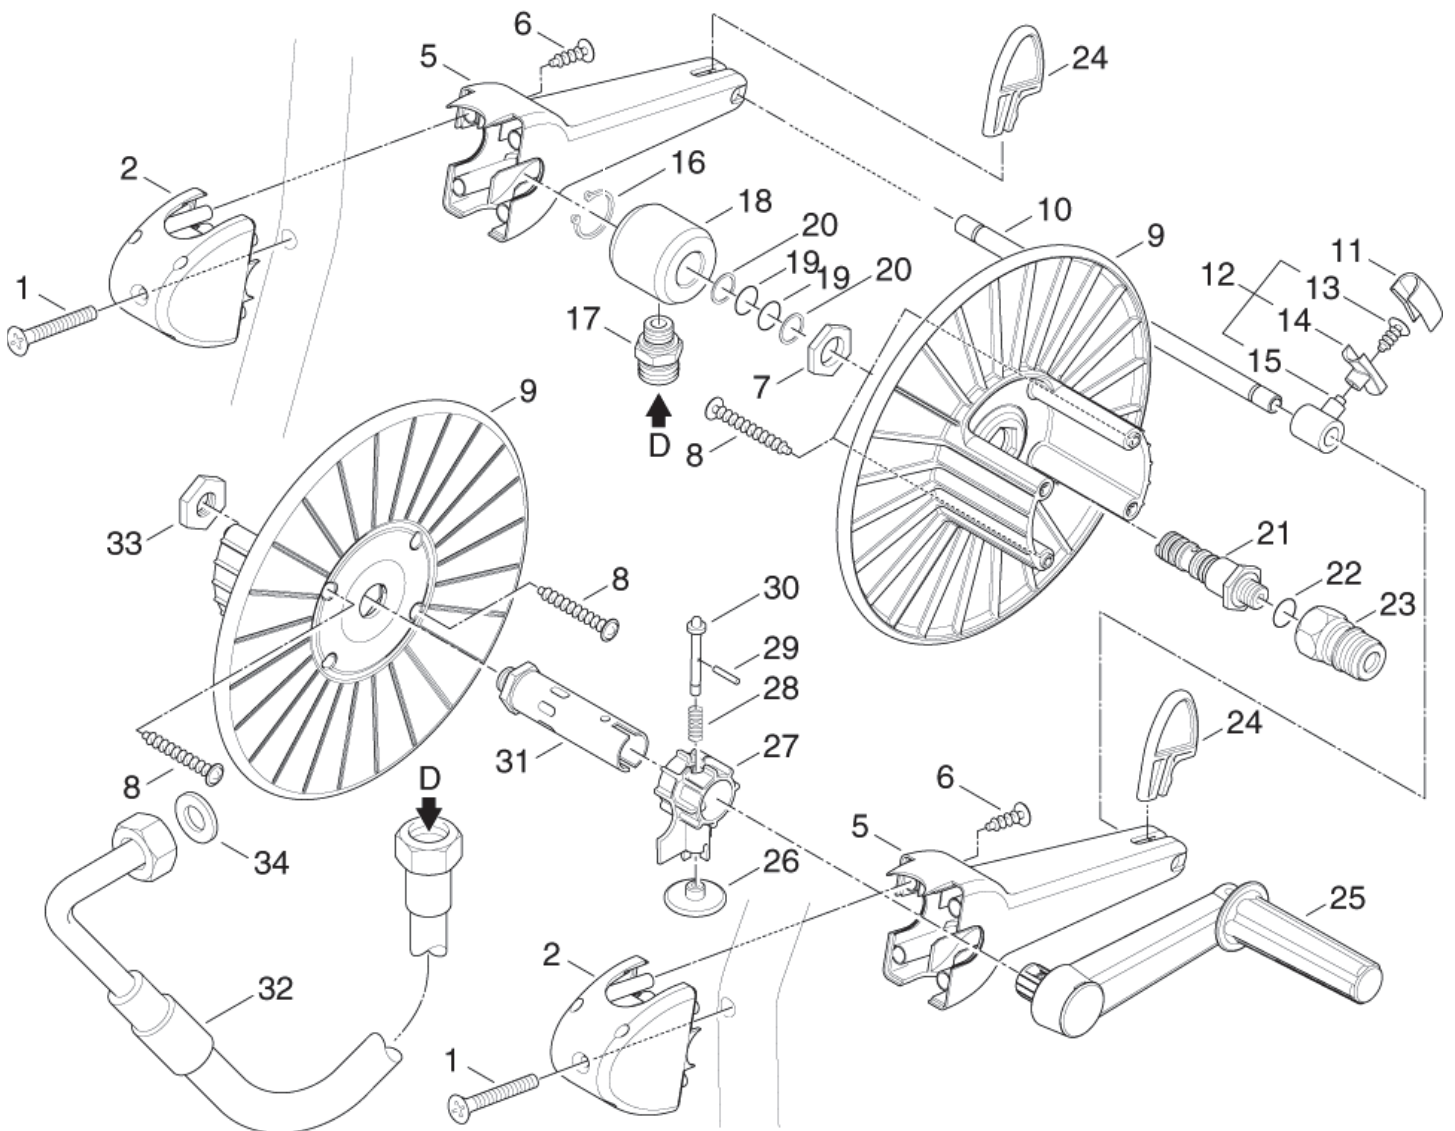

Schlauchtrommel - PE XT

POSEIDON PE, POSEIDON DE

03-10-2012

ET-Liste-Nr.
POSPE08

24

Ersatzteile auf www.gluesing.net

Schlauchtrommel - PE XT

POSEIDON PE, POSEIDON DE

03-10-2012

ET-Liste-Nr. POSPEU8

25

Pos	Artikelnr.	Me	Beschreibung
1	909100154	2	Linsensenkschraube M6x45 ISO 7047
2	301000809	2	Halter
5	301000929	2	Halter 224x94x60
6	1814641	4	Ejotschraube K50x30 WN 14 52
7	62696	1	Sechskantmutter M24x1,5x 6
8	909100153	4	Schraube 6x40
9	301000775	2	Schlauchtrommel-hälfte
10	107140355	1	Führung, Rohr Ø12X315
11	301000674	1	Schlauchführung Oberteil
12	301000780	1	Schlauchführung 70x40
13	10028	1	CW Ejotschraube KA50x14 WN1411 verz
14	301000676	1	Schlauchführung Unterteil
15	301000672	1	Lagerbock 33,2x27x20
16	32524	1	Sicherungsring 20x1,2
17	54590	1	Verschraubung XGE12L/1/4 NPT
18	301000977	1	Lagerbuchse
19	19620	2	O-Ring Ø15,54x2,62
20	63792	2	Stützring Ø16,26x2,18
21	301000976	1	Hohlschraube G3/8"
22	1801075	1	Dichtring Ø23,8xØ17,2x2
23	1600493	1	Nippel 3/8", Schnellkupplung
24	301000927	2	Halter 64x40x9
25	301000733	1	Kurbel 190x175x45
26	909100362	1	Knopf POSEIDON 5
27	301001010	1	Gehäuse
28	909100151	1	Druckfeder
29	16067	1	Spannstift 3,0x14 ISO875 2
30	301001009	1	Rastbolzen ø12x60 M6
31	301001007	1	Achse ø28x112
32	301001092	1	HD-Schlauch ø8x1175
33	909100145	1	Mutter 6kt/G 3/8"x6
34	65466	1	Dichtring 8,0x15,0x1,0 DI N 7603