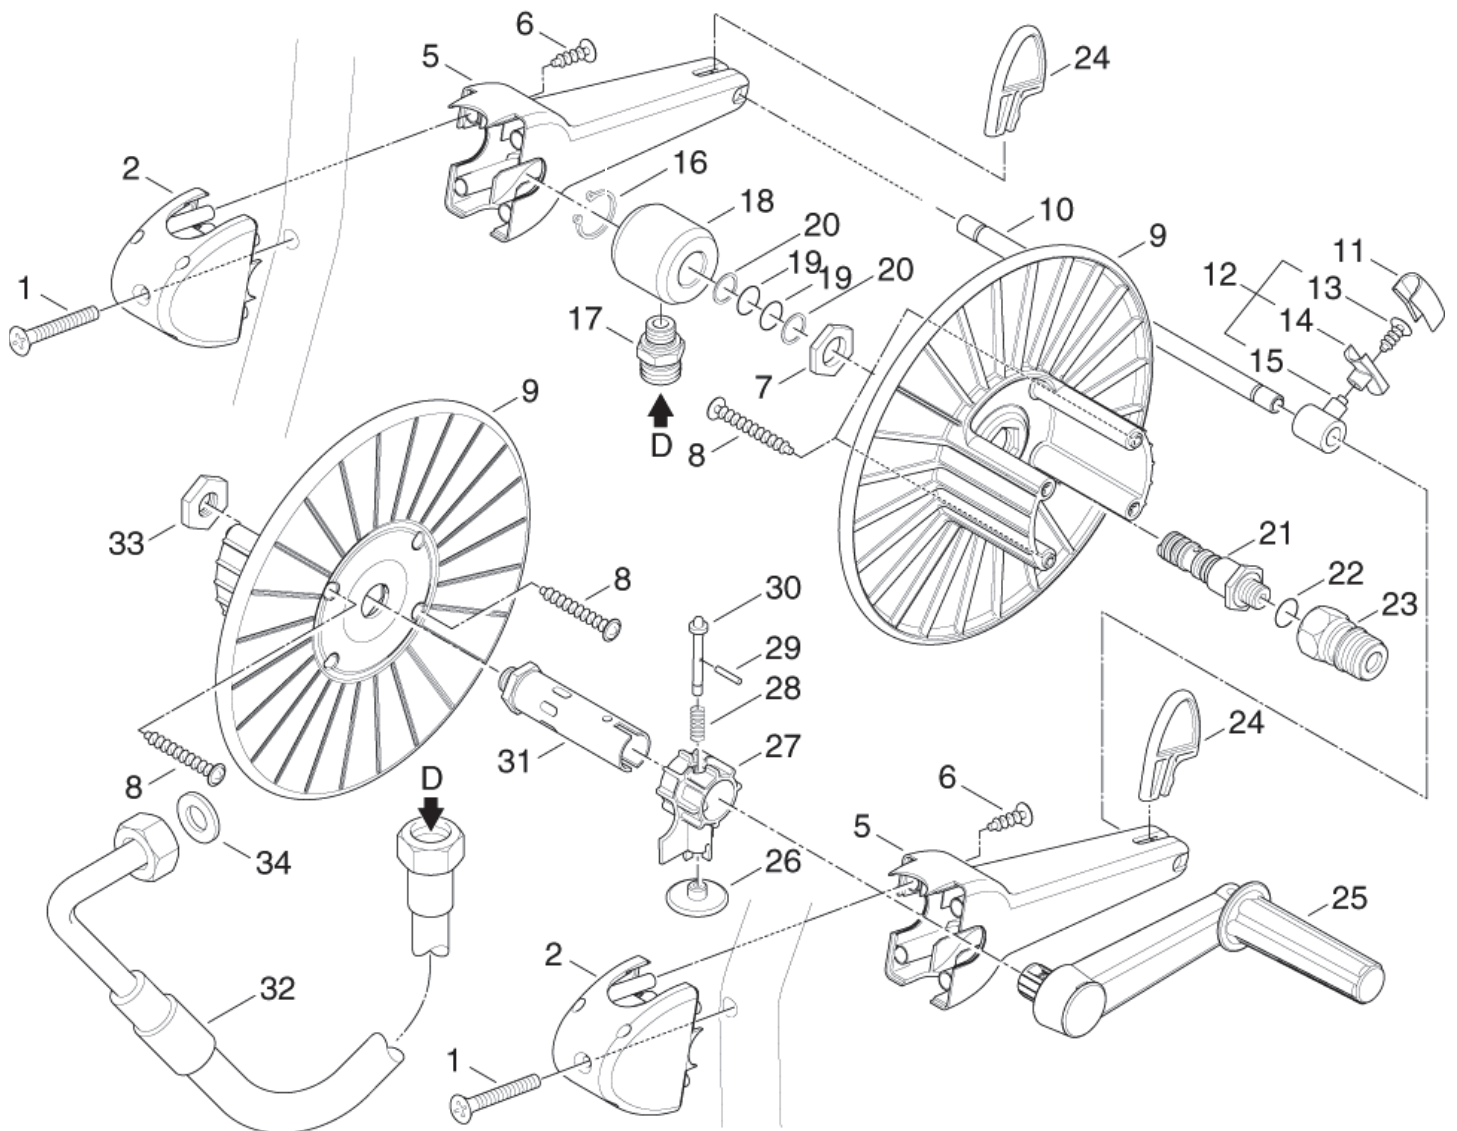

Schlauchtrommel - PE XT

POSEIDON PE, POSEIDON DE

03-10-2012

ET-Liste-Nr.
POSPE08

24

Ersatzteile auf www.gluesing.net

Schlauchtrommel - PE XT

POSEIDON PE, POSEIDON DE

03-10-2012

ET-Liste-Nr. POSPEU8

25

Pos	Artikelnr.	Me	Beschreibung
1	909100154	2	Linsensenkschraube M6x45 ISO 7047
2	301000809	2	Halter
5	301000929	2	Halter 224x94x60
6	1814641	4	Ejotschraube K50x30 WN 14 52
7	62696	1	Sechskantmutter M24x1,5x 6
8	909100153	4	Schraube 6x40
9	301000775	2	Schlauchtrommel-hälfte
10	107140355	1	Führung, Rohr Ø12X315
11	301000674	1	Schlauchführung Oberteil
12	301000780	1	Schlauchführung 70x40
13	10028	1	CW Ejotschraube KA50x14 WN1411 verz
14	301000676	1	Schlauchführung Unterteil
15	301000672	1	Lagerbock 33,2x27x20
16	32524	1	Sicherungsring 20x1,2
17	54590	1	Verschraubung XGE12L/1/4 NPT
18	301000977	1	Lagerbuchse
19	19620	2	O-Ring Ø15,54x2,62
20	63792	2	Stützring Ø16,26x2,18
21	301000976	1	Hohlschraube G3/8"
22	1801075	1	Dichtring Ø23,8xØ17,2x2
23	1600493	1	Nippel 3/8", Schnellkupplung
24	301000927	2	Halter 64x40x9
25	301000733	1	Kurbel 190x175x45
26	909100362	1	Knopf POSEIDON 5
27	301001010	1	Gehäuse
28	909100151	1	Druckfeder
29	16067	1	Spannstift 3,0x14 ISO875 2
30	301001009	1	Rastbolzen ø12x60 M6
31	301001007	1	Achse ø28x112
32	301001092	1	HD-Schlauch ø8x1175
33	909100145	1	Mutter 6kt/G 3/8"x6
34	65466	1	Dichtring 8,0x15,0x1,0 DI N 7603