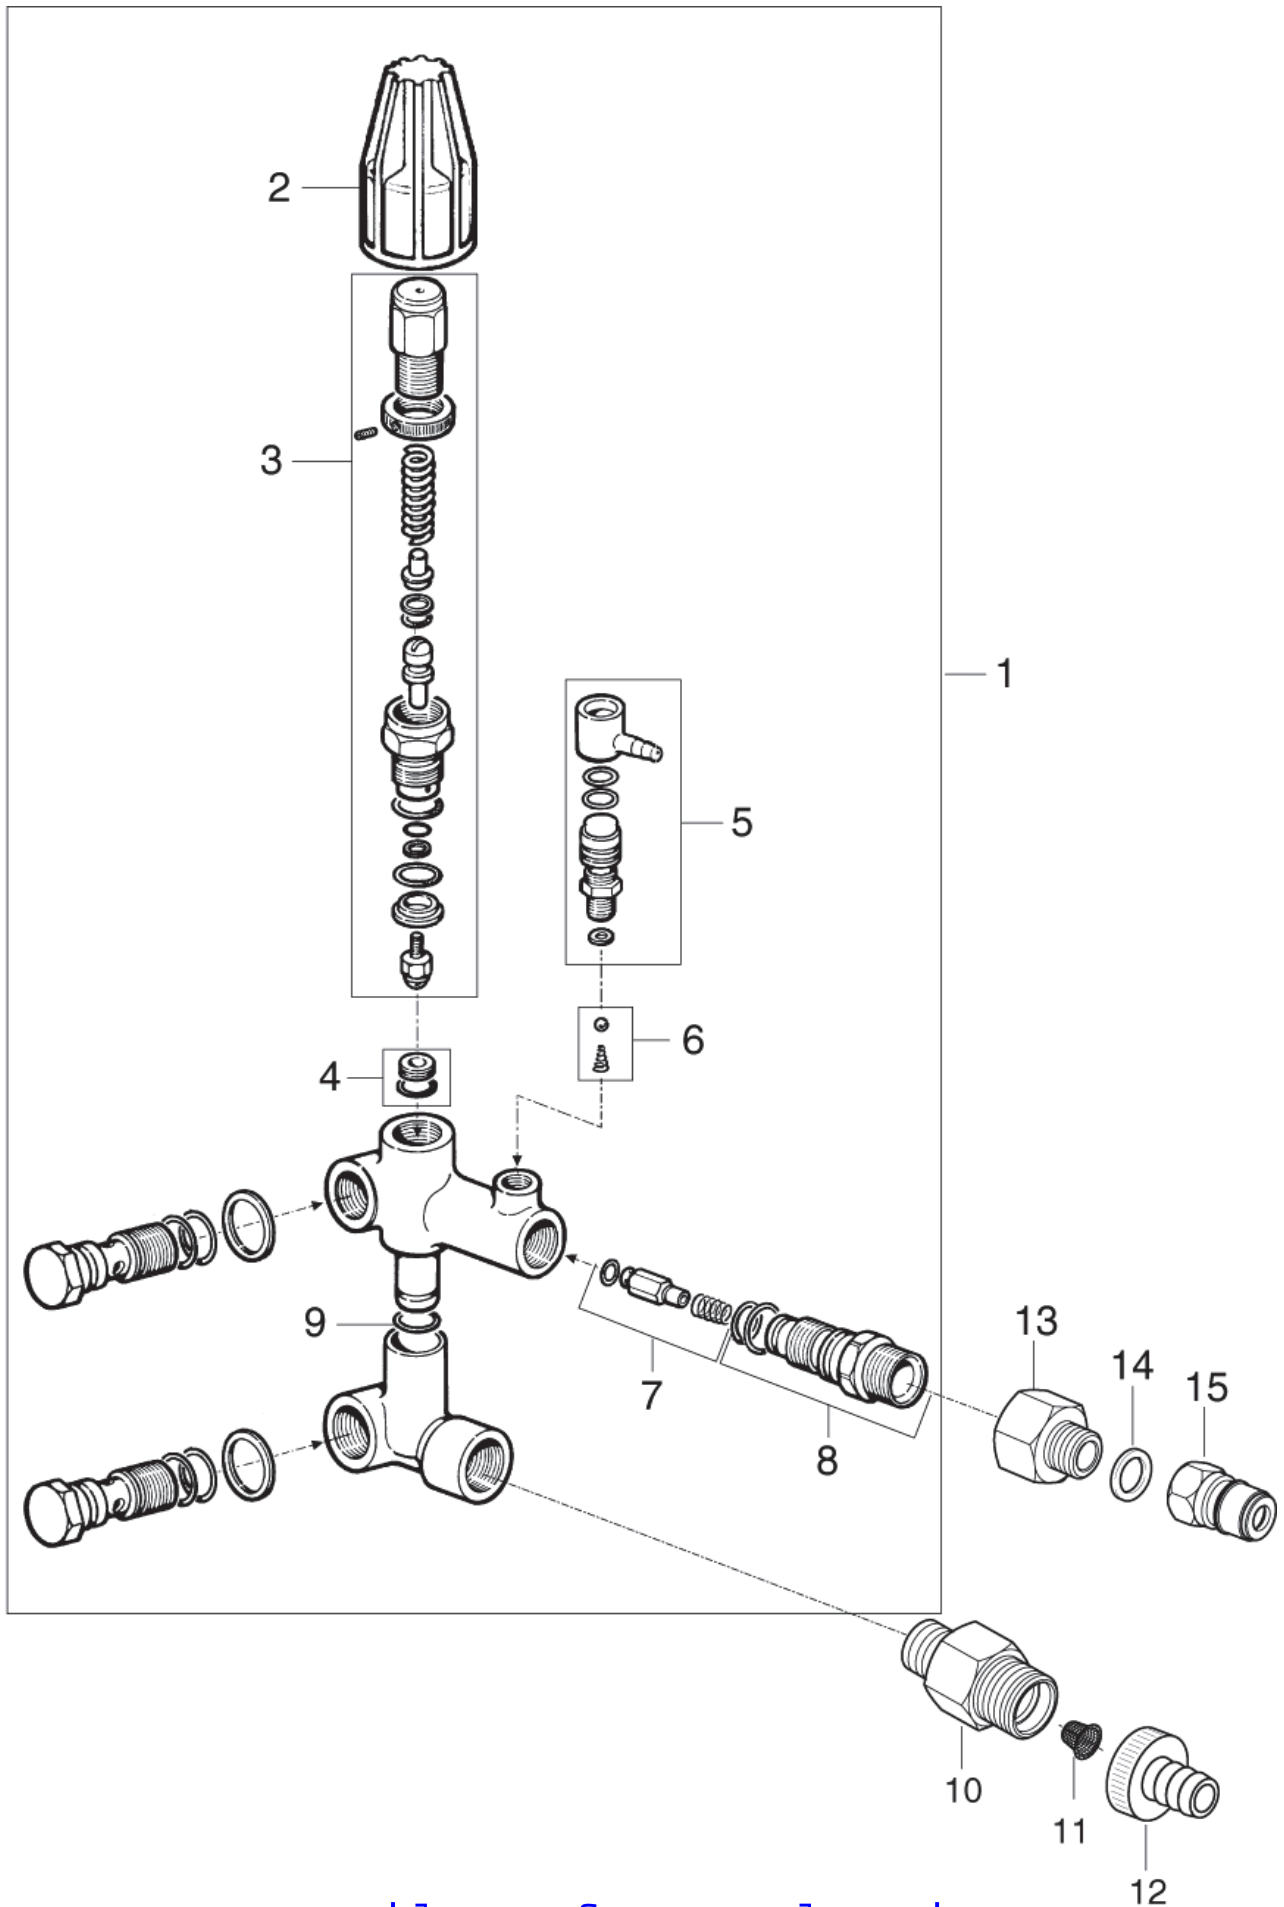

Regelsicherheitsblock 5-47, 5-53 PE

POSEIDON PE, POSEIDON DE

03-10-2012

ET-Liste-Nr.
POS5PE08

17

Ersatzteile auf www.gluesing.net

Regelsicherheitsblock 5-47, 5-53 PE

POSEIDON PE, POSEIDON DE

03-10-2012

ET-Liste-Nr.
POSEIDON

18

Pos	Artikelnr.	Me	Beschreibung
1	106162706	1	Regelsicherheitsblock
2	106162583	1	KNOB - DISCHARGER
3	106162553	1	Druckregelventil, Kit
4	106162562	1	Ventilsitz Set "POSEIDON 3"
5	301002547	1	Ventil
6	3000825	1	O-Ring Ø20,24x2,62
7	106162557	1	Absperrventil-Kit
8	106162559	1	Injektorgehäuse-Kit
9	106162551	1	O-RING
10	106162692	1	Filterhalter
11	101117926	1	FILTER
12	61369	1	CW Schlauchtülle °20 R3/4 " v ormontiert CuZn
13	106162696	1	Stutzen M22X1,5 - 3/8"
14	1801075	1	Dichtring Ø23,8xØ17,2x2
15	1600493	1	Nippel 3/8", Schnellkupp lung