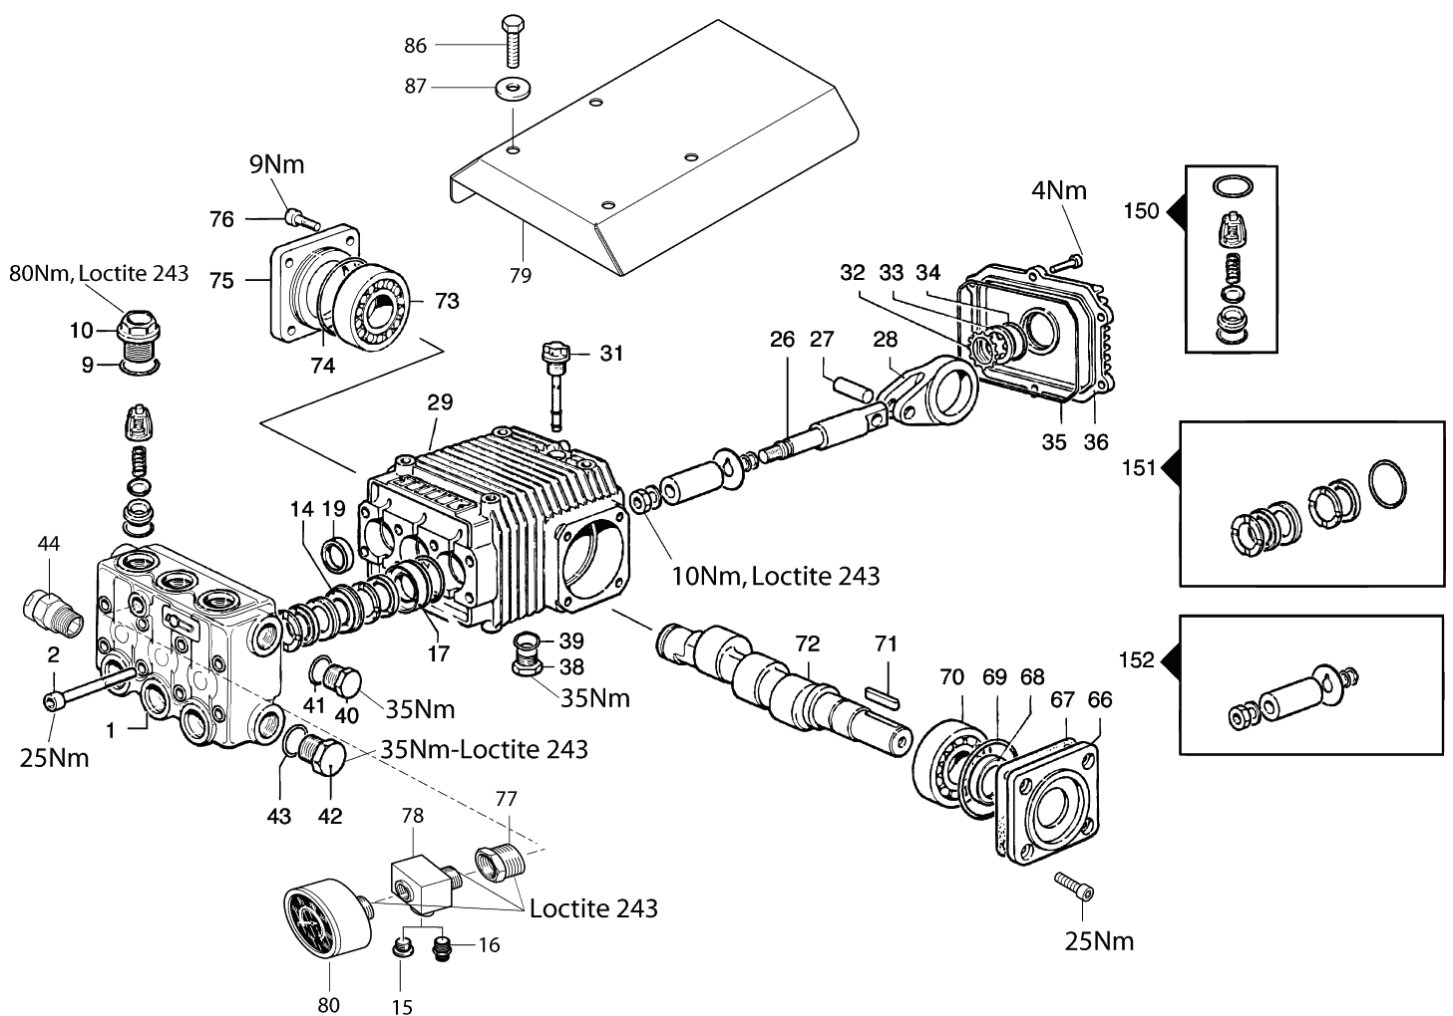

Pumpe 5-67 PE

POSEIDON PE, POSEIDON DE

03-10-2012

ET-Liste-Nr.
POS5PE06

14

Pumpe 5-67 PE

POSEIDON PE, POSEIDON DE

03-10-2012

ET-Liste-Nr.
POSEPEU6

15

Pos	Artikelnr.	Me	Beschreibung	
-	102202529	1	Pumpe HW 4540	
0	3872	1	CW Zylinderschraube M5x 20 ISO4762 8.8 zn	
1	106162568	1	CYLINDER HEAD	
2	106162573	8	SCREW M8X80 UNI 5931 8.8	
9	3000825	6	O-Ring Ø20,24x2,62	
10	106162566	6	Plug	
14	106162851	3	Druckring	
15	4443	1	Shr Vers. G1/8 DIN 9 08 Zn	
16	1821	1	Verschraubung XGE 6LR1/8	
17	106162852	3	Druckring	
19	106162853	3	Öldichtung	
26	106162855	3	Kolbenschaft	
27	106162856	3	Sicherungs Stift 10 X 29	
28	106162857	3	Verbindungsstab, kpl.	
29	106162858	1	PUMP CRANKCASE	
31	106162564	1	Ölmessstab	
32	106162587	1	OUTER SEEGER Ø 28	
33	106162860	1	Ölauge	
34	106162861	1	O-Ring 1,78 x 23,52	
35	106162862	1	O-RING 3X108 NBR 70SH	
36	106162859	1	CRANKCASE COVER COMPLETE	Incl. pos. 32, 33, 34 & 35
38	301002577	1	Stopfen	
39	6127016	1	O-RING 2.0 X 14 NBR 70	
40	301002577	1	Stopfen	
41	106162560	1	Scheibe 16,7x22x1,5	
42	106162565	1	PLUG	
43	106162561	1	Scheibe 21,2x27x1,5	
44	107140350	1	Thermal dump valve	XT
66	106162863	1	FLANGE	
67	106162864	1	SHIM 62 - 0.05MM	
67	106162865	1	SHIM 62 - 0.10MM	
67	106162866	1	SHIM 62 - 0.19MM	
67	106162867	1	SHIM 62 - 0.25MM	
68	106162868	1	Öldichtung 25X52X7	
69	106162869	1	O-Ring Ø1,78X56,87 NBR 70	
70	106162870	1	Kugellager 25X62X18,2	
71	106162871	1	KEY 8X7X30 UNI 6604-6	
72	106162872	1	THROUGH SHAFT 24	
73	106162870	1	Kugellager 25X62X18,2	
74	106162869	1	O-Ring Ø1,78X56,87 NBR 70	
75	106162874	1	FLANGE	
76	106162875	4	SCREW M6X20 UNI 5931 - 8.	
77	1601046	1	Nippelmuffe 1/4X1/8