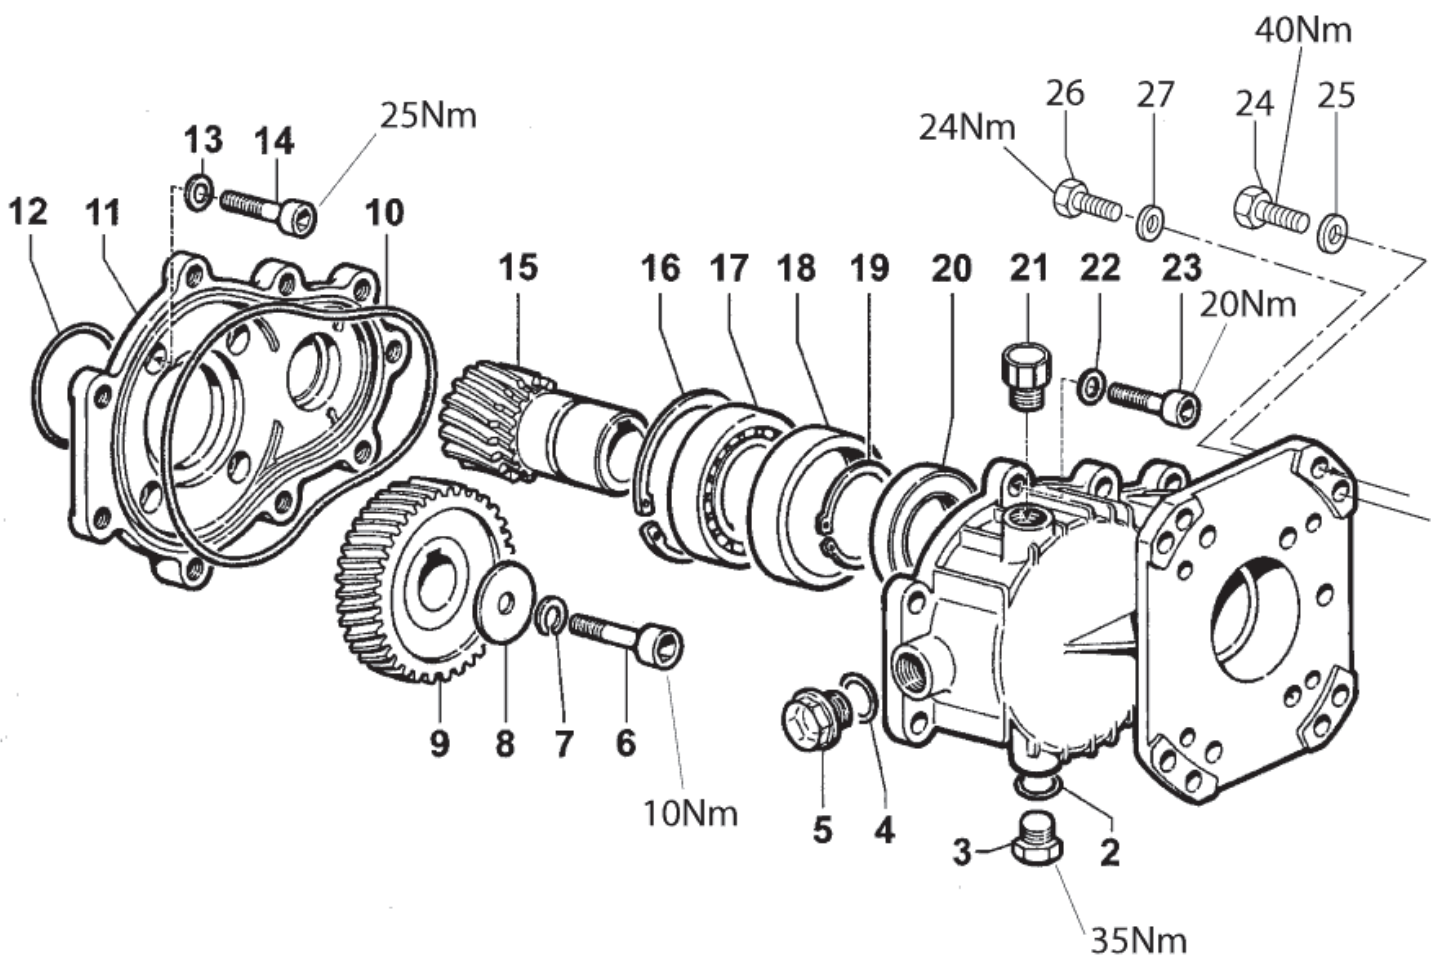

Getriebe

POSEIDON PE, POSEIDON DE

03-10-2012

ET-Liste-Nr.
POS5PE11

33

Getriebe

POSEIDON PE, POSEIDON DE

03-10-2012

ET-Liste-Nr.
POSEPE11

34

Pos	Artikelnr.	Me	Beschreibung
2	106162800	1	O-RING
3	301002577	1	Stopfen
4	106162801	1	O-RING
5	106162802	1	Öl- Füllstandsanzeige
6	106162803	1	SCREW
7	106162804	1	SPECIAL WASHER
8	106162805	1	WASHER
9	106162806	1	EXTERNAL GEAR
10	106162807	1	O-Ring
11	106162808	1	FLANGE
12	106162809	1	O-Ring
13	106162810	4	WASHER WITH SEALS
14	106162811	4	SCREW
15	106162812	1	PINION
16	106162813	1	INNER SEEGER
17	106162814	1	BALL BEARING
18	106162815	1	SPACER
19	106162816	1	OUTER SEEGER
20	106162817	1	OIL SEAL
21	106162818	1	Öl-Deckel
22	106162819	9	WASHER
23	106162820	9	SCREW
24	101814767	4	SCREW UNC 3/8X1
25	1800317	4	Scheibe
26	32102	4	nicht mehr lieferbar nicht mehr lieferbar
27	2762	4	CW Scheibe 8,4x1,6 ISO 7089 zn
1-23	106162821	1	Getriebe komplett