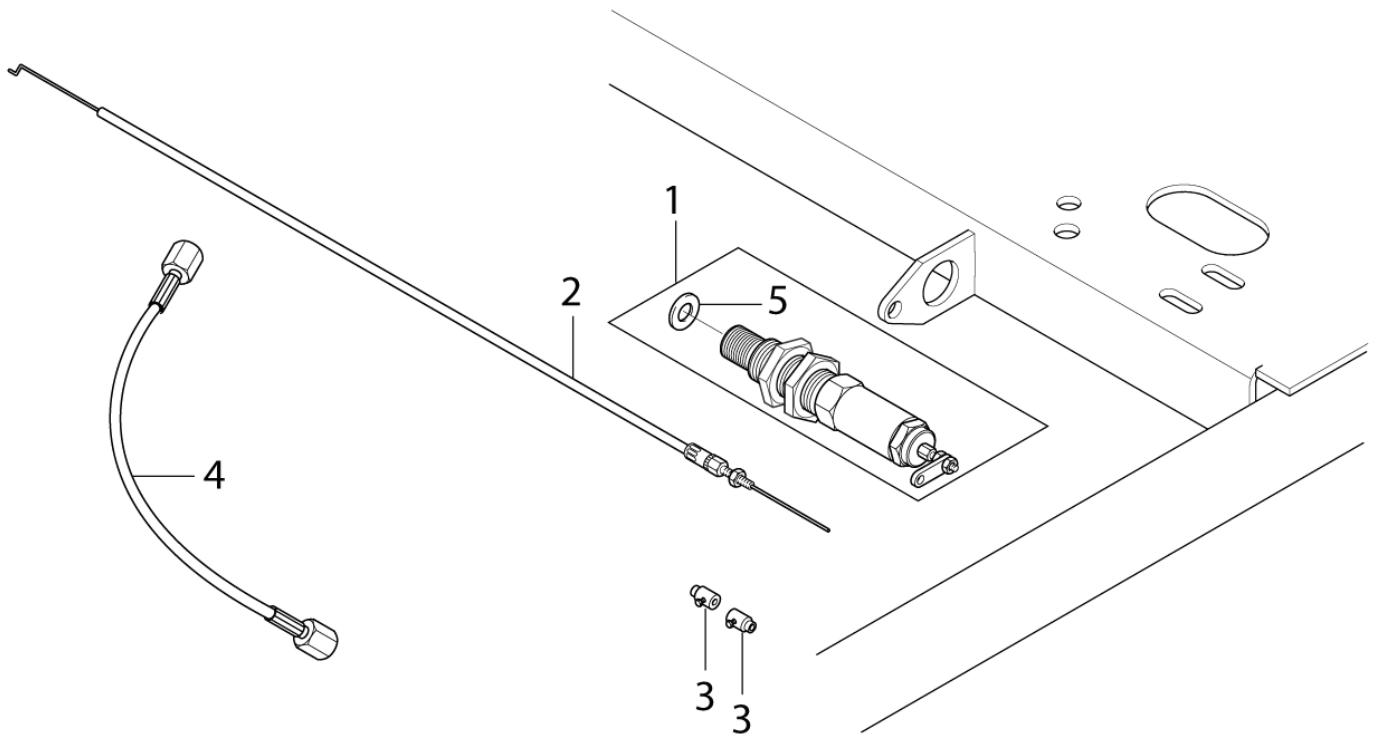

Drosselkontrolle - PE XT

POSEIDON PE, POSEIDON DE

03-10-2012

ET-Liste-Nr. POSPE06

22

Drosselkontrolle - PE XT

POSEIDON PE, POSEIDON DE

03-10-2012

ET-Liste-Nr. POSPEU6

23

Pos	Artikelnr.	Me	Beschreibung
-	106162705	1	nicht mehr lieferbar Automatik-Drosselement
1	101118034	1	Drosselklappe u. Unterlegscheiben-Set Kupf
2	103822152	1	Bowdenzug m. Mantel kpl.
3	101814765	2	Kopfschraube zu Bowdenzug Poseidon 5-67PE
4	102406660	1	HD-Schlauch 480mm
5	3000098	1	Unterlegscheibe Kupfer