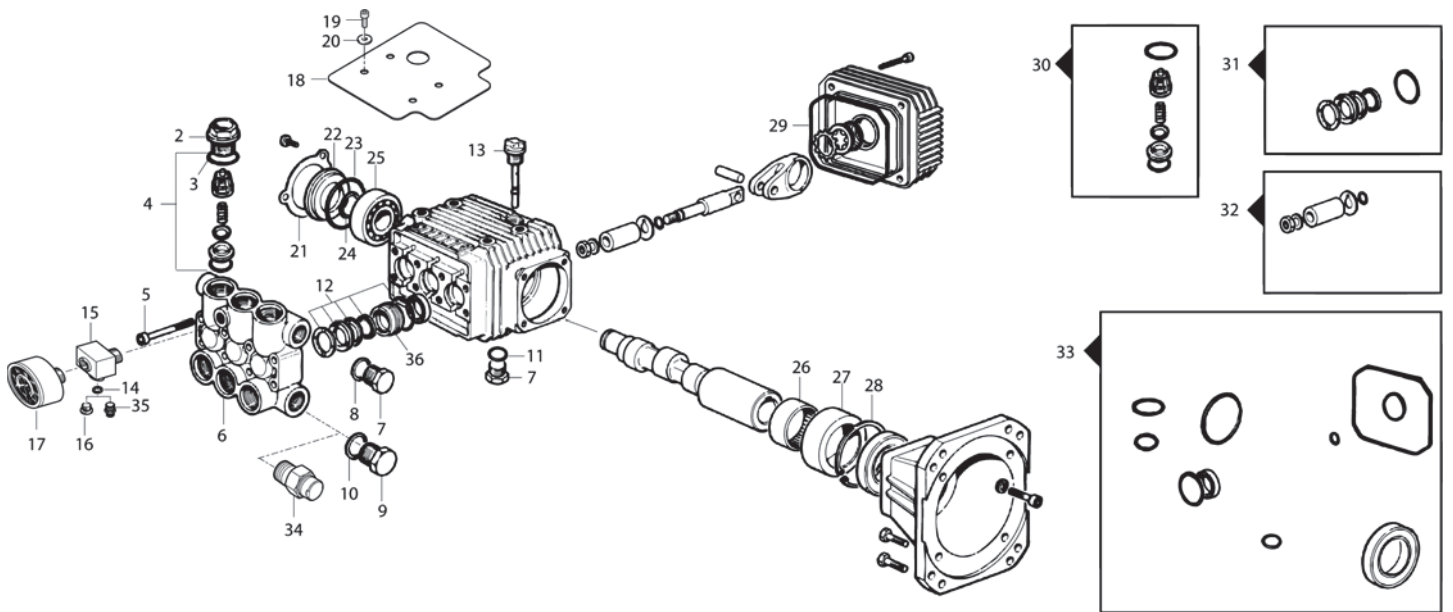

Pumpe 5-53 PE

POSEIDON PE, POSEIDON DE

03-10-2012

ET-Liste-Nr.
POS5PE04

12

Pumpe 5-53 PE

POSEIDON PE, POSEIDON DE

03-10-2012

ET-Liste-Nr.
POSEPEU4

13

Pos	Artikelnr.	Me	Beschreibung
1	102202528	1	Pumpe ZWD 4030
2	106162566	6	Plug
3	3000825	6	O-Ring Ø20,24x2,62
4	106162576	1	Ventil-Satz
5	9543	8	Schraube M8 X 55 8.8 DIN 912 St-Zn
6	106162569	1	Zylinderkopf Ø 15
7	301002572	2	Nippel 3/4 " "Poseidon 3"
8	106162560	1	Scheibe 16,7x22x1,5
9	106162565	1	PLUG
10	106162561	1	Scheibe 21,2x27x1,5
11	6127016	1	O-RING 2.0 X 14 NBR 70
12	106162574	1	Kolbendichtungskit
13	106162564	1	Ölmessstab
14	101814735	1	Dichtscheibe 1/8"PP45C
15	101609396	1	NIPPEL für MANOMETER
16	4443	1	Shr Vers. G1/8 DIN 9 08 Zn
17	301000246	1	Manometer 0-300 bar
18	106162725	1	PROTECTIVE PLATE
19	8891	4	Zyl- Schraube M 8 x 10
20	2762	4	CW Scheibe 8,4x1,6 ISO 7089 zn
21	106162602	1	CRANKCASE COVER
22	106162588	1	SPACER
23	106162589	1	O-RING 3.53X44.04
24	106162590	1	SNAP RING Ø 20
25	106162591	1	BALL BEARING 20X52X15
26	106162594	1	ROLLER 40X47X16
27	106162593	1	BUSHING
28	106162592	1	SNAP RING Ø 62
29	106162603	1	O-RING Ø 2.62X94.93
30	106162576	1	Ventil-Satz
31	106162574	1	Kolbendichtungskit
32	106162595	1	Kolben-Kit (3 Stck.)
33	106162596	1	Dichtungssatz
34	107140350	1	Thermal dump valve XT
35	1821	1	Verschraubung XGE 6LR1/8
36	31000345	1	BACK RING 15 MM 3 PCS