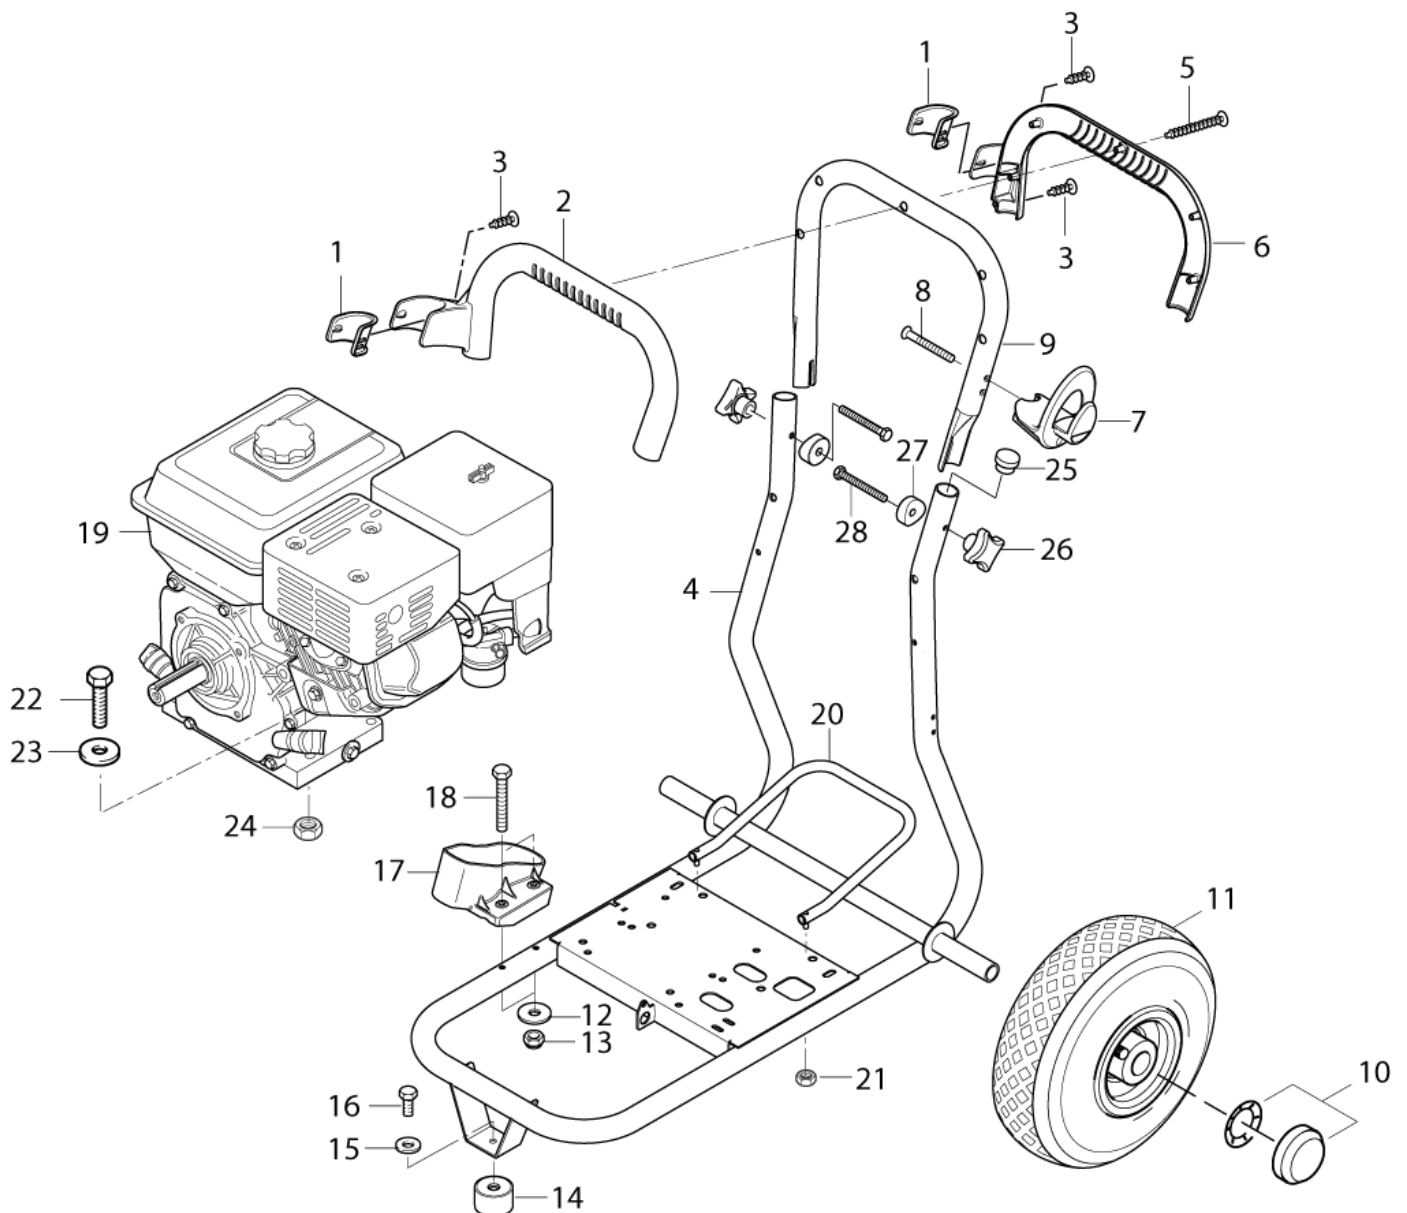

Rahmen und Motor POSEIDON PE

POSEIDON PE, POSEIDON DE

03-10-2012

ET-Liste-Nr.
POSPE02

3

Rahmen und Motor POSEIDON PE

POSEIDON PE, POSEIDON DE

03-10-2012

ET-Liste-Nr. POSPEUZ

4

Pos	Artikelnr.	Me	Beschreibung	
1	101117995	2	Insert for Handle	
2	101117962	1	Griffschale vorne	
3	909100147	3	Ejotschraube K40x12 WN 1 452	
4	106162728	1	Rahmen	
5	909100187	5	Ejotschraube K40x25 T20 WN1452 St/sw-zn	
6	101117963	1	Griffschale hinten	
7	301000808	1	Halter	
8	909100149	2	Ejotschraube K50x50 WN 14 53	
9	106162726	1	Handgriff, einklappbar	
10	2004265	2	Kappe	
11	102013555	2	Rad kpl. (260x85) 3.00-4 Luftr.Naben-ø25	
12	2766	2	CW Scheibe 6,4x1,6 A ISO 7093-1 zn	
13	11619	2	CW Sechskantmutter M6 ISO 7042 zn	
14	104601167	2	BUFFER	
15	1801182	2	Federring 8,1	
16	1810266	2	Schraube M8 x 12 DIN 933 A2-70	
17	301000774	1	Köcher	
18	17749	2	Sechskantschraube M6x45	
19	103822153	1	Motor HONDA GC 160 f. POSEIDON	2-31PE
19	103822154	1	HONDA GX 160 MOTOR	3-36PE
19	103822155	1	HONDA GX 270 MOTOR	5-47PE
19	103822156	1	HONDA GX 340 MOTOR	5-53PE
19	103822157	1	HONDA GX 390 MOTOR	5-67PE
20	106162748	1	Lasche mit Stellschraube	
21	1809920	2	Sechskantmutter M8 I SO 10511 A2+PA	
22	24319	4	CW Sechskantschraube M10x 35 ISO 4017 A2	
23	1800317	8	Scheibe	
24	8952	4	CW Sechskantmutter M10 ISO 7042 zn	
25	104601173	2	Verriegelung Kappe schwarz D30	
26	4000279	2	Sterngriff	
27	106162744	2	Abstandsstück	
28	101814796	2	HEXAGON SOCKET HEAD CAP SCREW M6X50