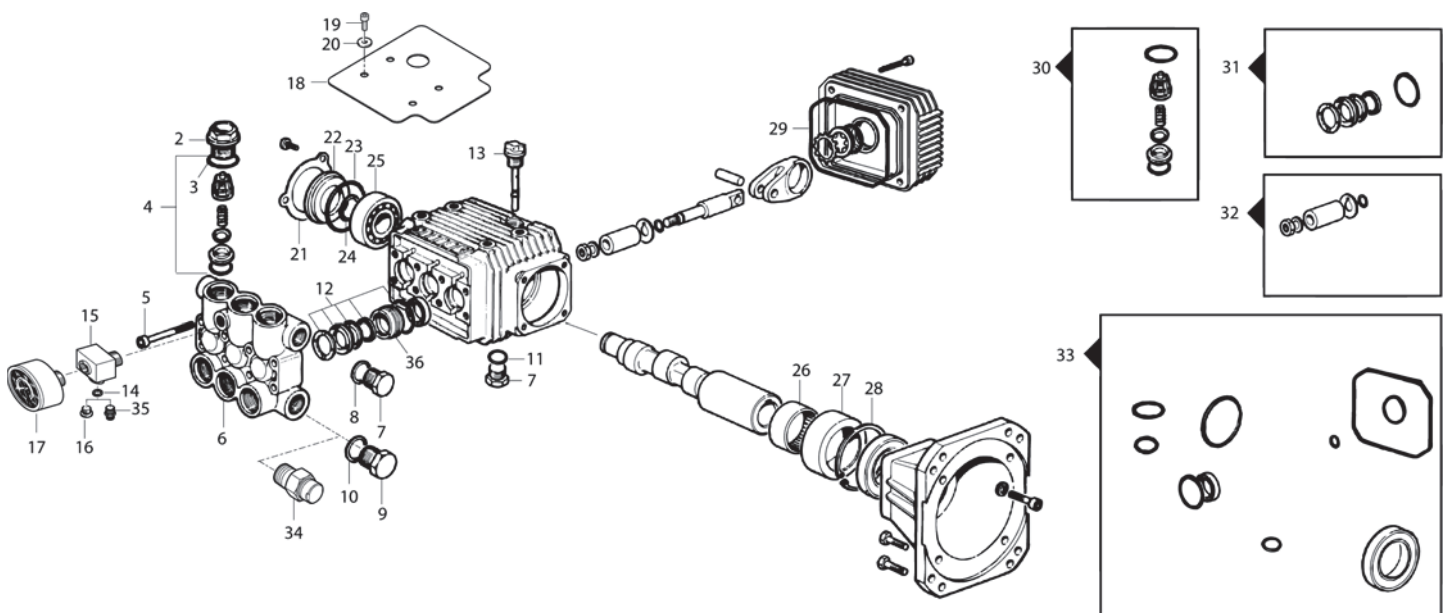

Pumpe 5-53 PE

POSEIDON PE, POSEIDON DE

03-10-2012

ET-Liste-Nr.
POS5PE04

12

Pumpe 5-53 PE

POSEIDON PE, POSEIDON DE

03-10-2012

ET-Liste-Nr.
POS5PEU4

13

Pos	Artikelnr.	Me	Beschreibung
1	102202528	1	Pumpe ZWD 4030
2	106162566	6	Plug
3	3000825	6	O-Ring Ø20,24x2,62
4	106162576	1	Ventil-Satz
5	9543	8	Schraube M8 X 55 8.8 DIN 912 St-Zn
6	106162569	1	Zylinderkopf Ø 15
7	301002572	2	Nippel 3/4 " "Poseidon 3"
8	106162560	1	Scheibe 16,7x22x1,5
9	106162565	1	PLUG
10	106162561	1	Scheibe 21,2x27x1,5
11	6127016	1	O-RING 2.0 X 14 NBR 70
12	106162574	1	Kolbendichtungskit
13	106162564	1	Ölmessstab
14	101814735	1	Dichtscheibe 1/8"PP45C
15	101609396	1	NIPPEL für MANOMETER
16	4443	1	Shr Vers. G1/8 DIN 9 08 Zn
17	301000246	1	Manometer 0-300 bar
18	106162725	1	PROTECTIVE PLATE
19	8891	4	Zyl- Schraube M 8 x 10
20	2762	4	CW Scheibe 8,4x1,6 ISO 7089 zn
21	106162602	1	CRANKCASE COVER
22	106162588	1	SPACER
23	106162589	1	O-RING 3.53X44.04
24	106162590	1	SNAP RING Ø 20
25	106162591	1	BALL BEARING 20X52X15
26	106162594	1	ROLLER 40X47X16
27	106162593	1	BUSHING
28	106162592	1	SNAP RING Ø 62
29	106162603	1	O-RING Ø 2.62X94.93
30	106162576	1	Ventil-Satz
31	106162574	1	Kolbendichtungskit
32	106162595	1	Kolben-Kit (3 Stck.)
33	106162596	1	Dichtungssatz
34	107140350	1	Thermal dump valve XT
35	1821	1	Verschraubung XGE 6LR1/8
36	31000345	1	BACK RING 15 MM 3 PCS