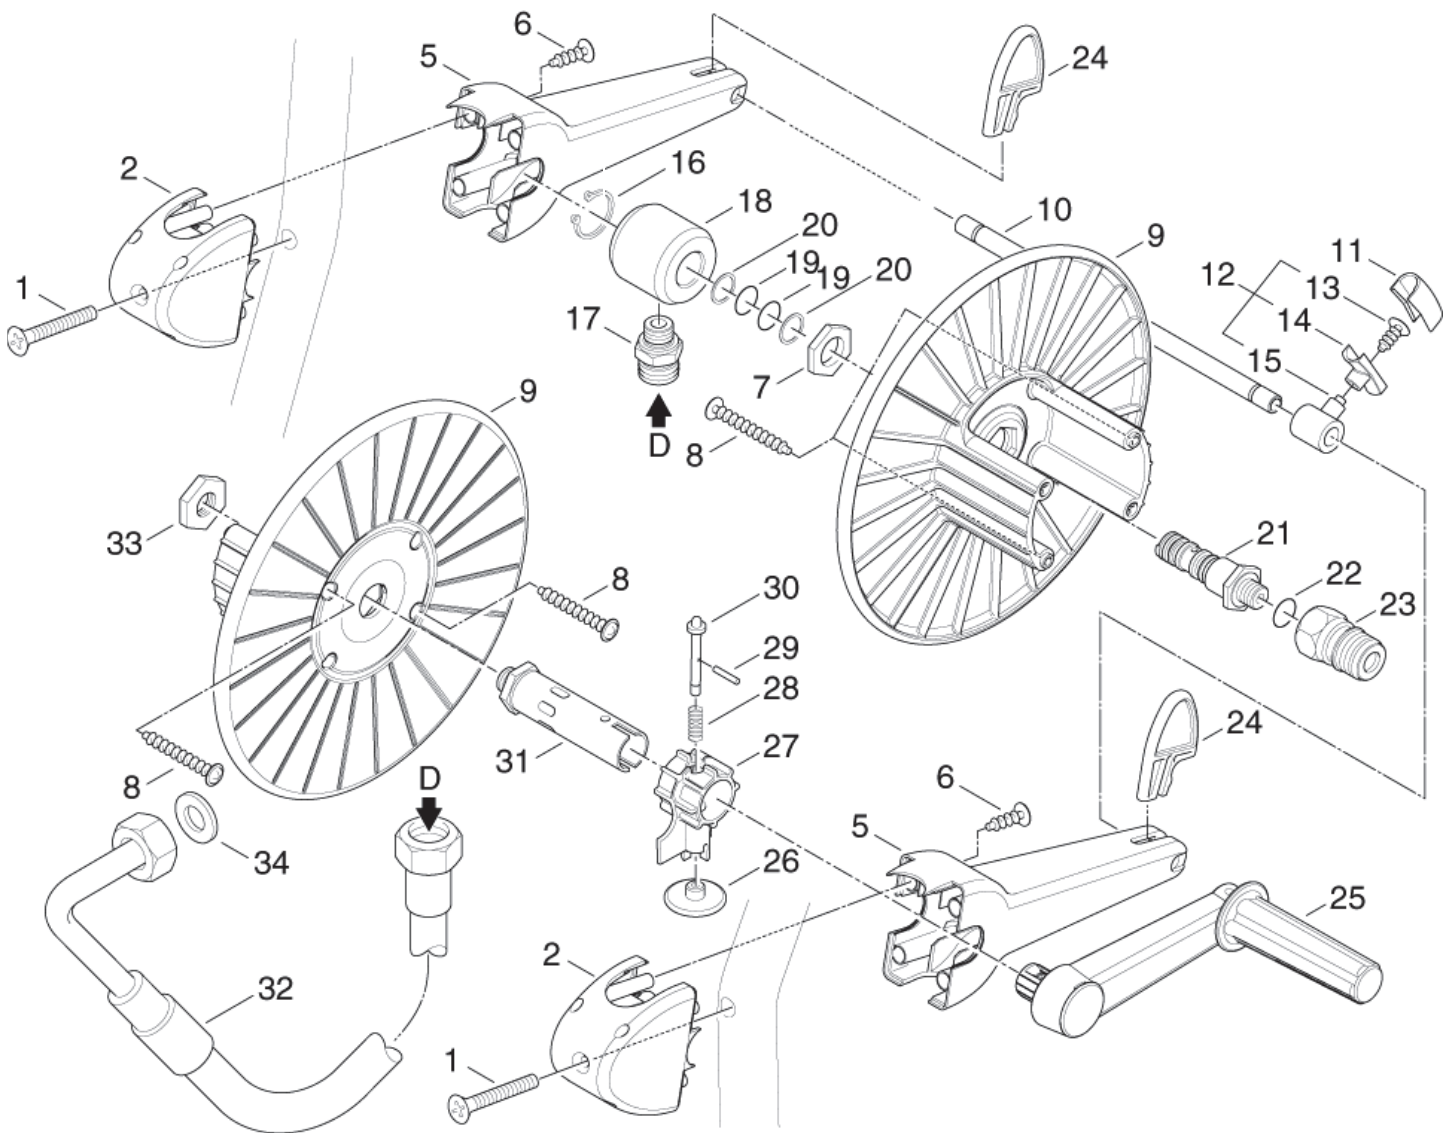

Schlauchtrommel - PE XT

POSEIDON PE, POSEIDON DE

03-10-2012

ET-Liste-Nr.
POSPE08

24

Schlauchtrommel - PE XT

POSEIDON PE, POSEIDON DE

03-10-2012

ET-Liste-Nr. POSPEU8

25

Pos	Artikelnr.	Me	Beschreibung
1	909100154	2	Linsensenkschraube M6x45 ISO 7047
2	301000809	2	Halter
5	301000929	2	Halter 224x94x60
6	1814641	4	Ejotschraube K50x30 WN 14 52
7	62696	1	Sechskantmutter M24x1,5x 6
8	909100153	4	Schraube 6x40
9	301000775	2	Schlauchtrommel-hälfte
10	107140355	1	Führung, Rohr Ø12X315
11	301000674	1	Schlauchführung Oberteil
12	301000780	1	Schlauchführung 70x40
13	10028	1	CW Ejotschraube KA50x14 WN1411 verz
14	301000676	1	Schlauchführung Unterteil
15	301000672	1	Lagerbock 33,2x27x20
16	32524	1	Sicherungsring 20x1,2
17	54590	1	Verschraubung XGE12L/1/4 NPT
18	301000977	1	Lagerbuchse
19	19620	2	O-Ring Ø15,54x2,62
20	63792	2	Stützring Ø16,26x2,18
21	301000976	1	Hohlschraube G3/8"
22	1801075	1	Dichtring Ø23,8xØ17,2x2
23	1600493	1	Nippel 3/8", Schnellkupplung
24	301000927	2	Halter 64x40x9
25	301000733	1	Kurbel 190x175x45
26	909100362	1	Knopf POSEIDON 5
27	301001010	1	Gehäuse
28	909100151	1	Druckfeder
29	16067	1	Spannstift 3,0x14 ISO875 2
30	301001009	1	Rastbolzen ø12x60 M6
31	301001007	1	Achse ø28x112
32	301001092	1	HD-Schlauch ø8x1175
33	909100145	1	Mutter 6kt/G 3/8"x6
34	65466	1	Dichtring 8,0x15,0x1,0 DI N 7603