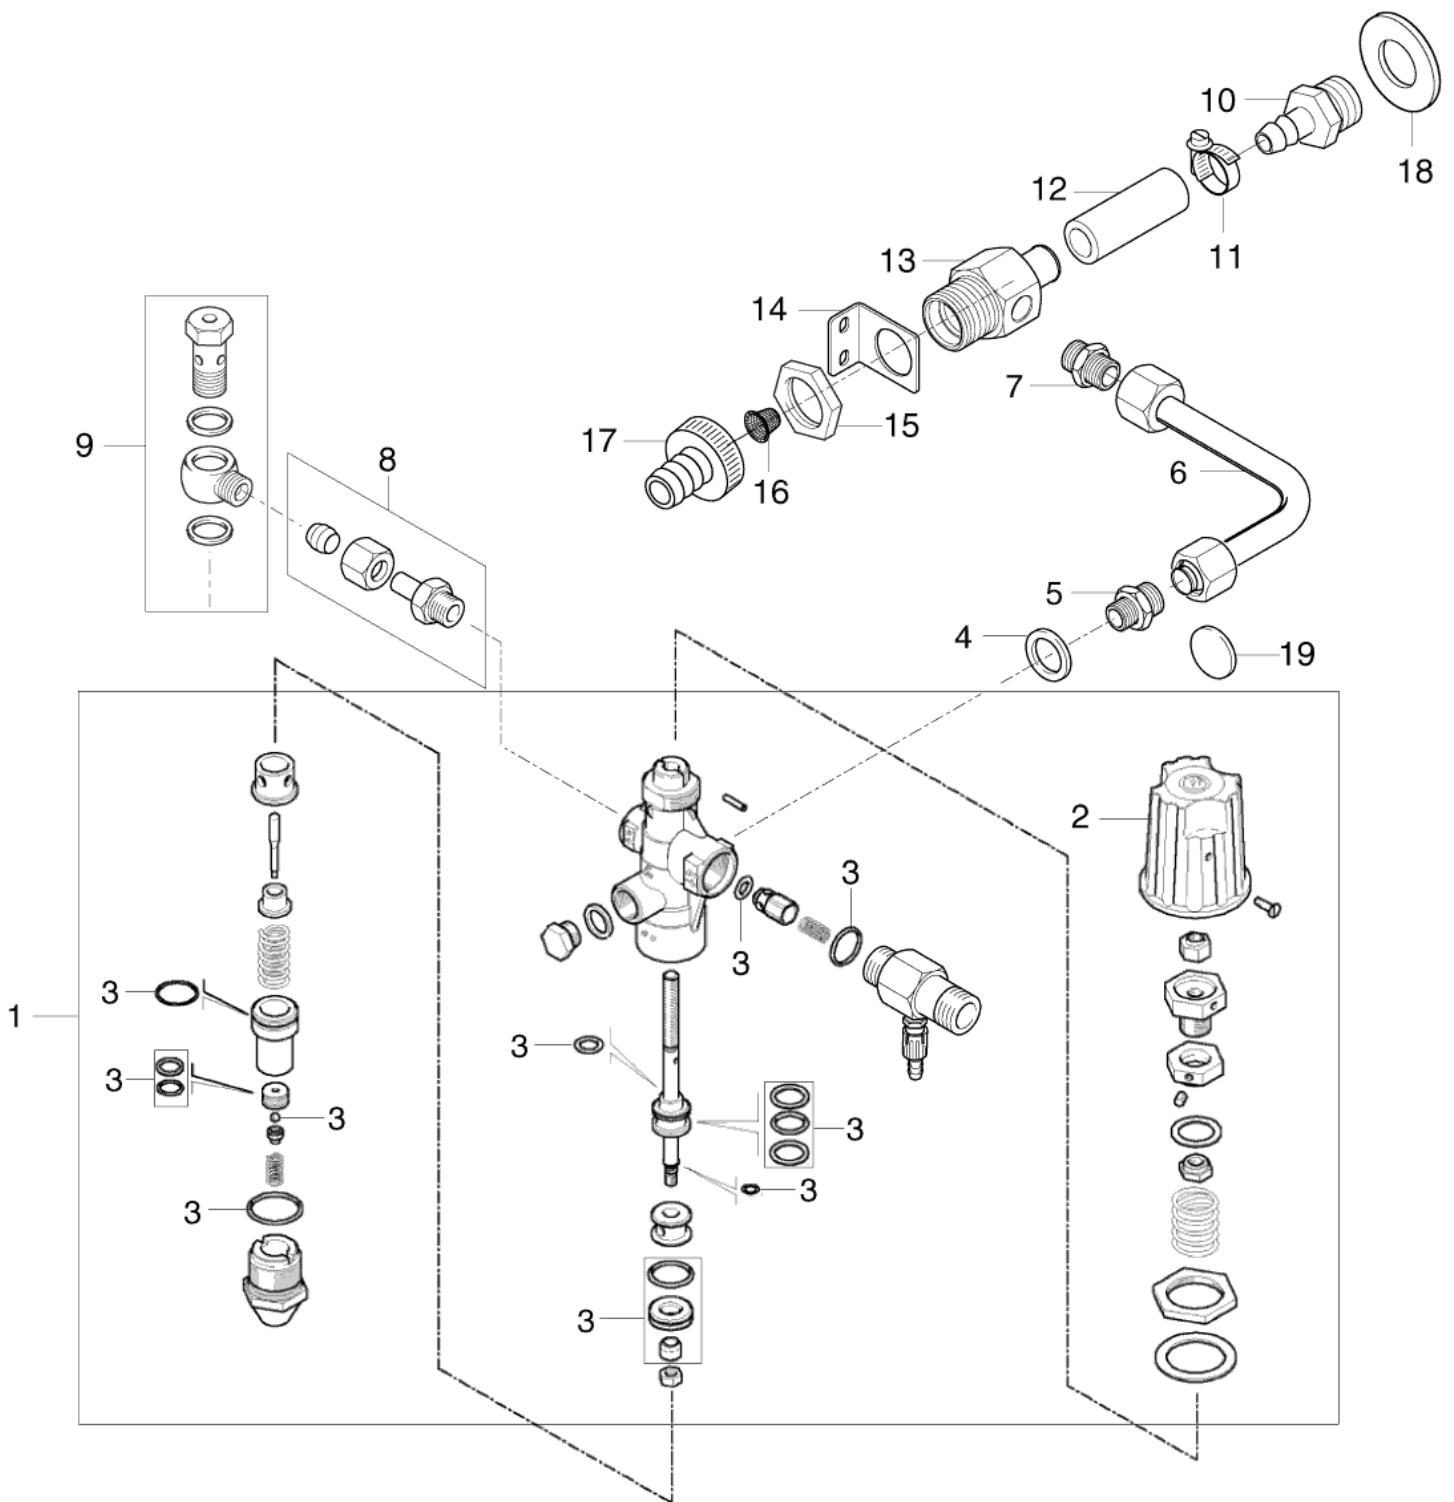

Regelsicherheitsblock 5-54 DE

POSEIDON PE, POSEIDON DE

03-10-2012

ET-Liste-Nr.
POS5DE10

31

Regelsicherheitsblock 5-54 DE

POSEIDON PE, POSEIDON DE

03-10-2012

ET-Liste-Nr.
POSEIDON DE10

32

Pos	Artikelnr.	Me	Beschreibung
0	106162707	1	Umlaufventil kpl.
2	106162579	1	VALVE REGULATING KNOB
3	106162578	1	Regelsicherheitsventil- Kit
4	1801075	1	Dichtring Ø23,8xØ17,2x2
5	1601079	1	Verbindungsstück
6	106162737	1	TUPE COMPL.
7	1603077	1	Versch. XGE 12L R1/4-M18 x1,5 St-Zn
8	6220554	1	Verschraubung
9	101609397	1	Hohlschraube ø12L 3/8" -D
10	101609359	1	Schlauchtülle ½ inch X 16mm
11	8298	1	CW Schlauchschelle SGL 16 -27
12	5206230	1	Schlauch Meterware ø16/Ø2 6 schw. 12bar
13	106162695	1	FILTERHOUSING
14	106162688	1	SUPPORT
15	1800341	1	Gegenmutter 3/4"
16	101117926	1	FILTER
17	61369	1	CW Schlauchtülle °20 R3/4 " v ormontiert CuZn
18	1807932	1	Dichtung
19	106162740	1	COPPER WASHER Ø14.5X2

Only for by-pass accessory