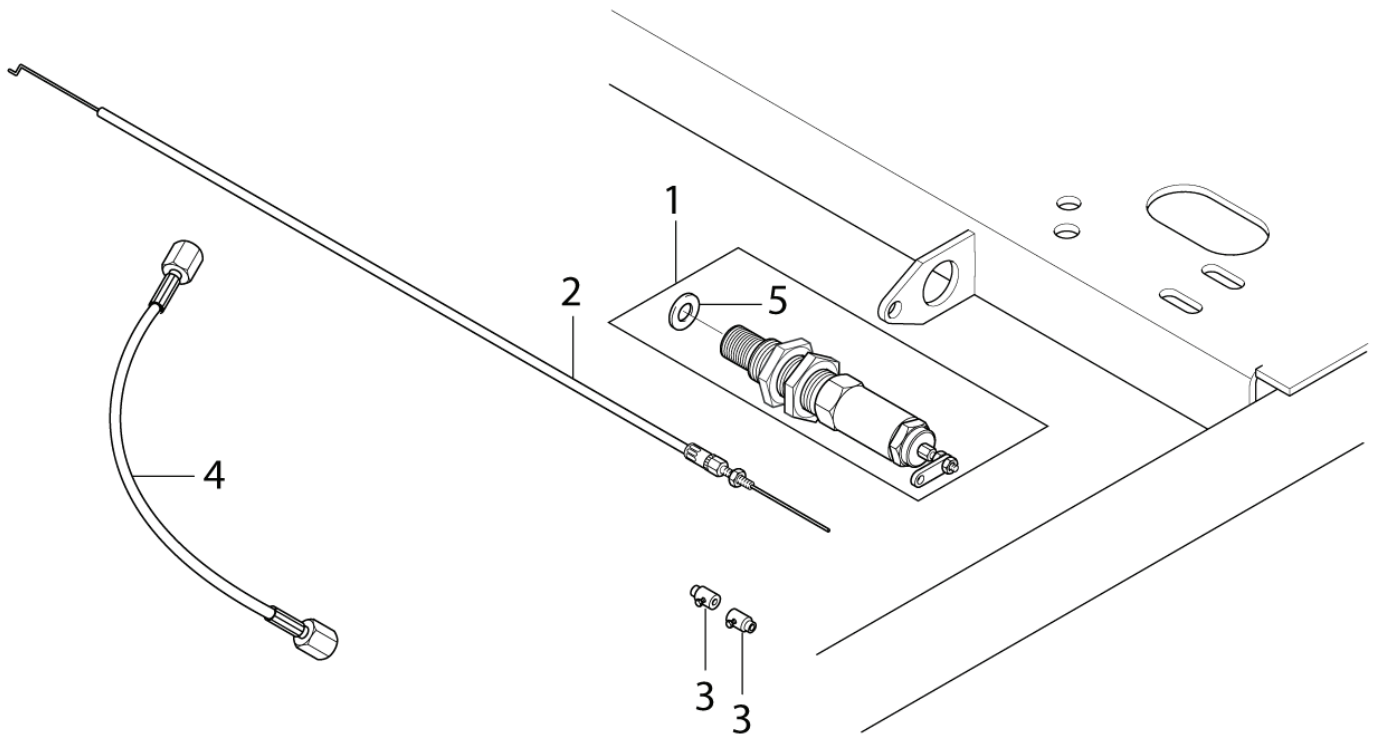

Drosselkontrolle - PE XT

POSEIDON PE, POSEIDON DE

03-10-2012

ET-Liste-Nr. POSPE06

22

Drosselkontrolle - PE XT

POSEIDON PE, POSEIDON DE

03-10-2012

ET-Liste-Nr. POSPEU6

23

Pos	Artikelnr.	Me	Beschreibung
-	106162705	1	nicht mehr lieferbar Automatik-Drosselement
1	101118034	1	Drosselklappe u. Unterlegscheiben-Set Kupf
2	103822152	1	Bowdenzug m. Mantel kpl.
3	101814765	2	Kopfschraube zu Bowdenzug Poseidon 5-67PE
4	102406660	1	HD-Schlauch 480mm
5	3000098	1	Unterlegscheibe Kupfer