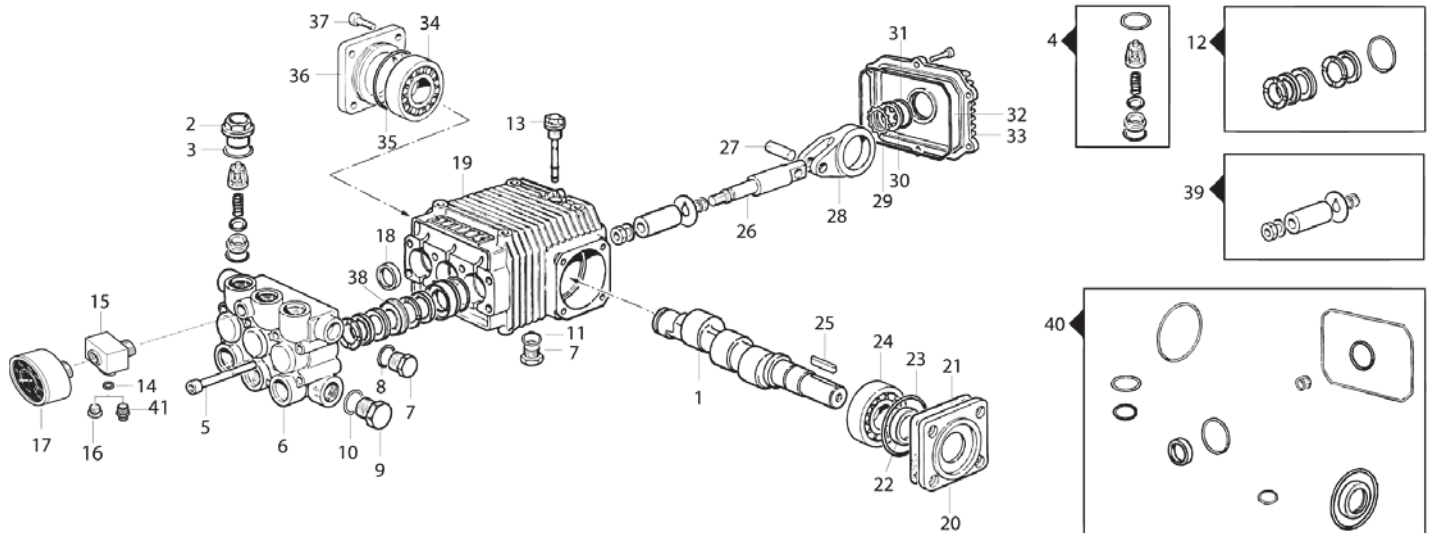

Pumpe 5-54 DE

POSEIDON PE, POSEIDON DE

03-10-2012

ET-Liste-Nr.
POS5DE04

28

Pumpe 5-54 DE

POSEIDON PE, POSEIDON DE

03-10-2012

ET-Liste-Nr.
POS5DEU4

29

Pos	Artikelnr.	Me	Beschreibung
0	102202535	1	PUMP 5-54
1	31000100	1	CRANKSHAFT P5-54DE
2	106162566	6	Plug
3	3000825	6	O-Ring Ø20,24x2,62
4	106162576	1	Ventil-Satz
5	106162581	8	SCREW M8X70
6	106162580	1	CYLINDER HEAD Ø 18
7	301002572	2	Nippel 3/4 " "Poseidon 3"
8	106162560	1	Scheibe 16,7x22x1,5
9	106162565	1	PLUG
10	106162561	1	Scheibe 21,2x27x1,5
11	6127016	1	O-RING 2.0 X 14 NBR 70
12	106162582	1	PISTON SEAL KIT
13	106162564	1	Ölmeßstab
14	101814735	1	Dichtscheibe 1/8"PP45C
15	101609396	1	NIPPEL für MANOMETER
16	4443	1	Shr Vers. G1/8 DIN 9 08 Zn
17	301000246	1	Manometer 0-300 bar
18	106162853	3	Öldichtung
19	106162858	1	PUMP CRANKCASE
20	106162863	1	FLANGE
21	106162864	1	SHIM 62 - 0.05MM
21	106162865	1	SHIM 62 - 0.10MM
21	106162866	1	SHIM 62 - 0.19MM
21	106162867	1	SHIM 62 - 0.25MM
22	106162868	1	Öldichtung 25X52X7
23	106162869	1	O-Ring Ø1,78X56,87 NBR 70
24	106162870	1	Kugellager 25X62X18,2
25	106162871	1	KEY 8X7X30 UNI 6604-6
26	106162855	1	Kolbenschaft
27	106162856	1	Sicherungs Stift 10 X 29
28	106162857	1	Verbindungsstab, kpl.
29	106162587	1	OUTER SEEGER Ø 28
30	106162860	1	Ölauge
31	106162861	1	O-Ring 1,78 x 23,52
32	106162862	1	O-RING 3X108 NBR 70SH
33	106162601	1	CRANKCASE COVER
34	106162870	1	Kugellager 25X62X18,2
35	106162869	1	O-Ring Ø1,78X56,87 NBR 70
36	106162874	1	FLANGE
37	106162875	1	SCREW M6X20 UNI 5931 - 8.
38	31000102	1	TRUST COLLAR KIT (3 pcs.)
39	106162854	1	Kolbensatz