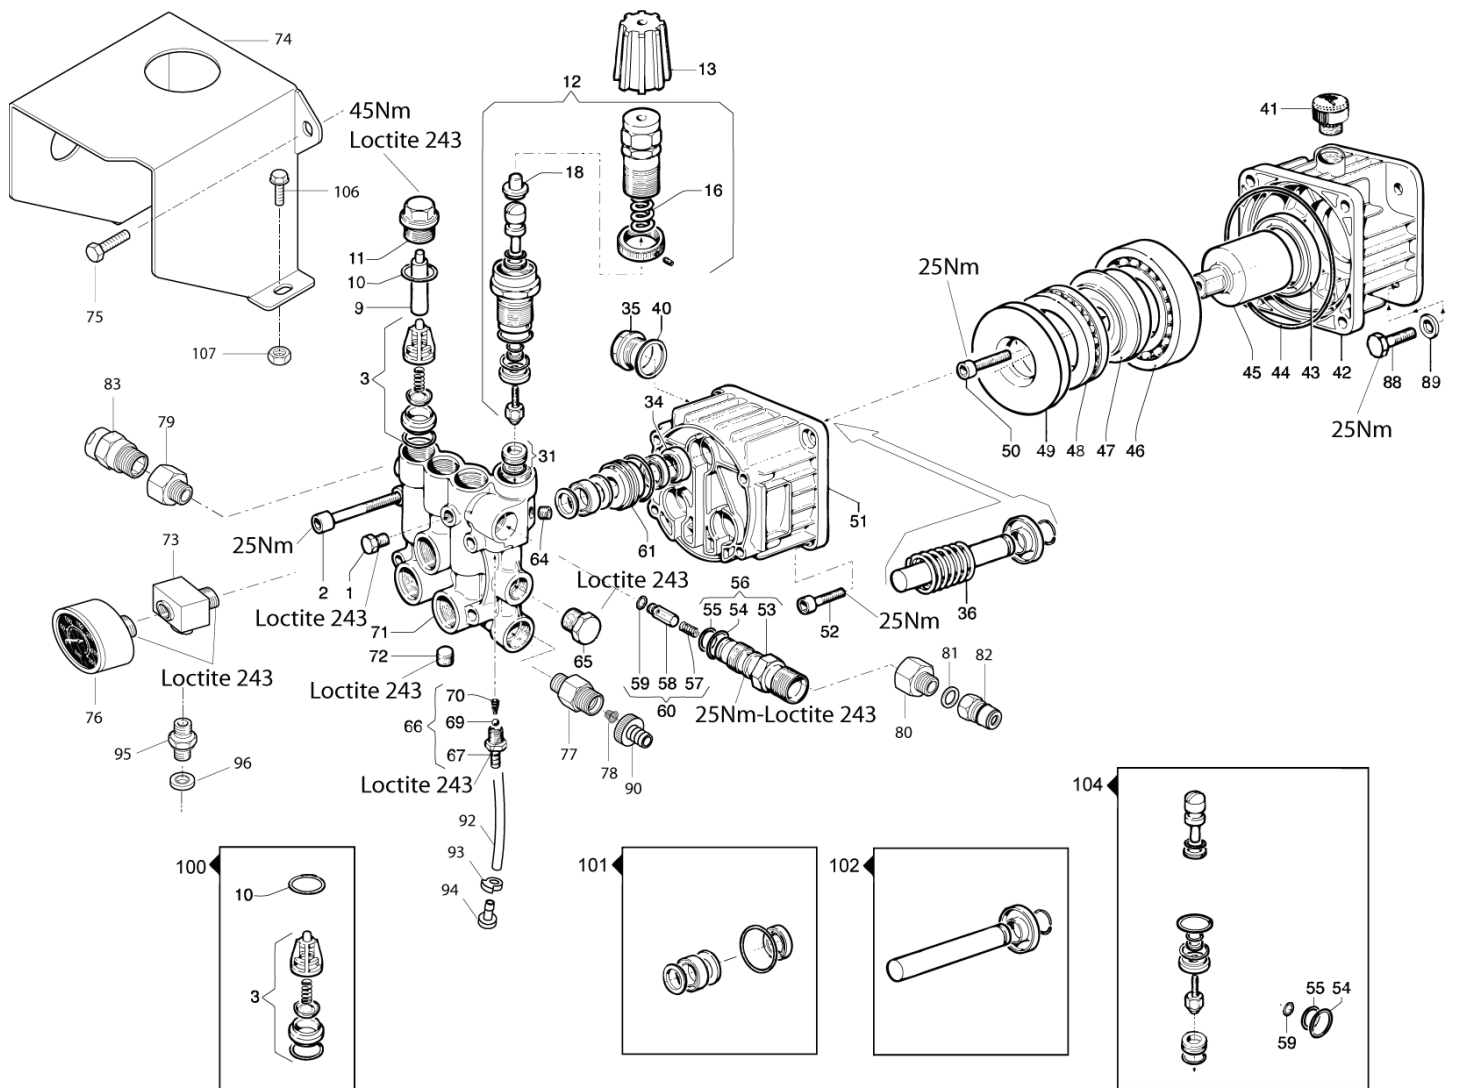

Pumpe 3-36 PE

POSEIDON PE, POSEIDON DE

03-10-2012

ET-Liste-Nr.
POS3PE04

7

Pumpe 3-36 PE

POSEIDON PE, POSEIDON DE

03-10-2012

ET-Liste-Nr.
POS3PEU4

8

Pos	Artikelnr.	Me	Beschreibung	
-	102202526	1	Pumpe f. POSEIDON	
1	301002546	1	Stopfen 1/8"	
2	9543	4	Schraube M8 X 55 8.8 DIN 912 St-Zn	
3	301002562	6	Ventil Set (6 Stück)	
9	301002574	2	Abstandshülse 5 mm	
10	3002045	6	O-Ring 17,17X 1,78 ARP AS568A NBR70	
11	301002544	6	Stopfen	
12	106162552	1	Reguliertventil kpl.	
13	106162555	1	KNOB	
16	106162877	1	SPRING 12.6X41.0	
18	106162878	1	Distanzstück Feder	
31	106162562	1	Ventilsitz Set "POSEIDON 3"	
34	106162879	3	OIL SEAL	
35	301002585	1	Verschluss Schraube 1/2"	
36	106162880	3	SPRING	
40	3000825	1	O-Ring Ø20,24x2,62	
41	106162882	1	PLUG G3/8	
42	106162883	1	SUPPORT	
43	106162884	1	Dichtungsring 40x55x7 ölbeständig	
44	909100435	1	O-Ring 92 x 3	
45	106162885	1	HOLLOW SHAFT 3/4	
46	106162886	1	Kugellager 40x80x20	
47	301002556	1	Taumelscheibe 10,5° E	
48	909100432	1	Rollenlager 51109	
49	301002557	1	Scheibe	
50	106162887	1	Schraube M8X22 UNI 5931-8 .8	
51	301002584	1	Gehäuse	
52	8894	4	Schraube M8 x 20 8.8 DIN 912 St-Zn	
53		1	NOTE COMMENT	Included in kit 106162572
54	3004355	1	O-RING 12.42X1.78 NITRIL 70SH	
55	106162889	1	O-RING 1.78X12.42 NBR 70	
56	106162572	1	Injektorgehäuse-Kit	
57	909100428	1	Feder d 8 x 10	
58		1	NOTE COMMENT	Included in kit 106162556
59	106162890	1	O-RING 2.4X4.3 NBR 70SH	
60	106162556	1	RÜCKSCHLAGVENTIL KPL.	
61	301002586	3	Dichtring 14/28X11,5	
64	301002546	1	Stopfen 1/8"	
65	301002577	1	Stopfen	
66	106162558	1	CHEMICAL COUPLING KIT	
67		1	NOTE COMMENT	Included in kit 106162558
69	106162891	1	BALL	
70	909100427	1	Feder 8 x 10