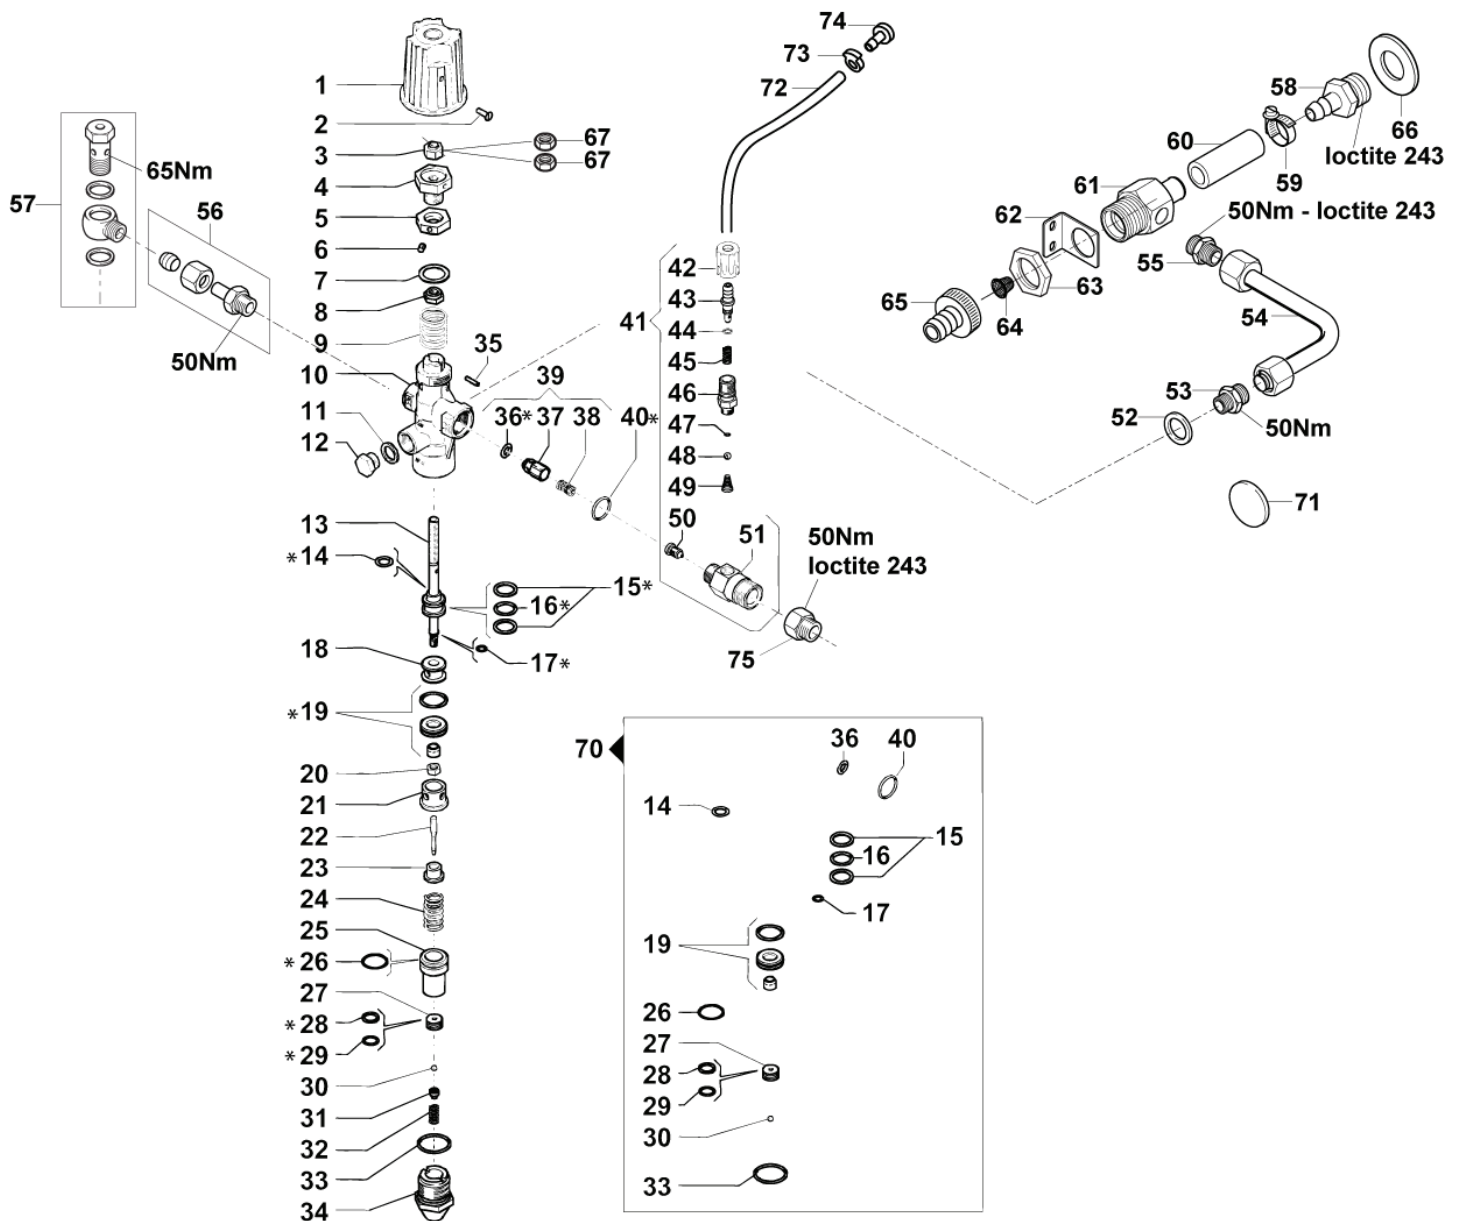

Regelsicherheitsblock 5-67 PE

POSEIDON PE, POSEIDON DE

03-10-2012

ET-Liste-Nr.
POS5PE10

19

Regelsicherheitsblock 5-67 PE

POSEIDON PE, POSEIDON DE

03-10-2012

ET-Liste-Nr.
POS5PE10

20

Pos	Artikelnr.	Me	Beschreibung	
-	106162707	1	Umlaufventil kpl.	
1	106162579	1	VALVE REGULATING KNOB	
2	106163000	1	SCREW M4X10 UNI 7687-4.8	
3	106163001	1	NUT M8X9.5 DIN 982-6S	
4	106163002	1	SEAT	
5	106163003	1	RING NUT M16X1	
6	106163004	1	STOP ADJUSTABLE NUT M5X6	
7	106163005	1	WASHER 19X26X1.5	
8	106163006	1	RING NUT M8X1.25	
9	106163007	1	SPRING 4.2X23.2X31	
10	106163008	1	BODY	
11	106163009	1	WASHER 16.7X22X1.5	
12	106163010	1	PLUG G3/8	
13	106163011	1	VB10/2 PISTON	
14	106163012	1	O-RING 2.62X15.08	INCL. IN KIT 106162578
15	106163013	1	RING 15.Z19.9X2	INCL. IN KIT 106162578
16	106163014	1	O-RING 2.6X15.08	INCL. IN KIT 106162578
17	106163015	1	O-RING 1X4	INCL. IN KIT 106162578
18	106163016	1	SPACER	
19	106163017	1	VALVE SEAT	INCL. IN KIT 106162578
20	106163018	1	NUT M6	
21	106163019	1	UPPER SPACER	
22	106163020	1	INOX PIN	
23	106163021	1	LOWER SPACER	
24	106163022	1	Feder 2,5x10,1x25	
25	106163023	1	SEAT SUPPORT 1,78X11,11	
26	106163024	1	O-RING 1.78X20.35 NBR 70SH	INCL. IN KIT 106162578
27	106163025	1	SEAT 5X13.9X7	
28	106163026	1	RING	INCL. IN KIT 106162578
29	106163027	1	O-RING 1.78 X 10.85 X VB 10/2 NITRIL 85	INCL. IN KIT 106162578
30	106163028	1	BALL	INCL. IN KIT 106162578
31	106163029	1	BALL SUPPORT	
32	106163030	1	SPRING	
33	106163031	1	O-Ring 1,78 X 10,85	INCL. IN KIT 106162578
34	106163032	1	PLUG	
35	106163033	1	ELASTIC PIN Ø 3X14	
36	106163034	1	O-RING 3X6	INCL. IN KIT 106162578
37	106163035	1	CHECK VALVE	
38	106163036	1	VALVE SPRING	
39	106163037	1	Regelung Ventil	
40	106163038	1	O-Ring 1,78 x 18,77	INCL. IN KIT 106162578
41	106163039	1	ADJUST. INJECTOR NOZZLE K	
42	106163040	1	DETERGENT REG. KNOB