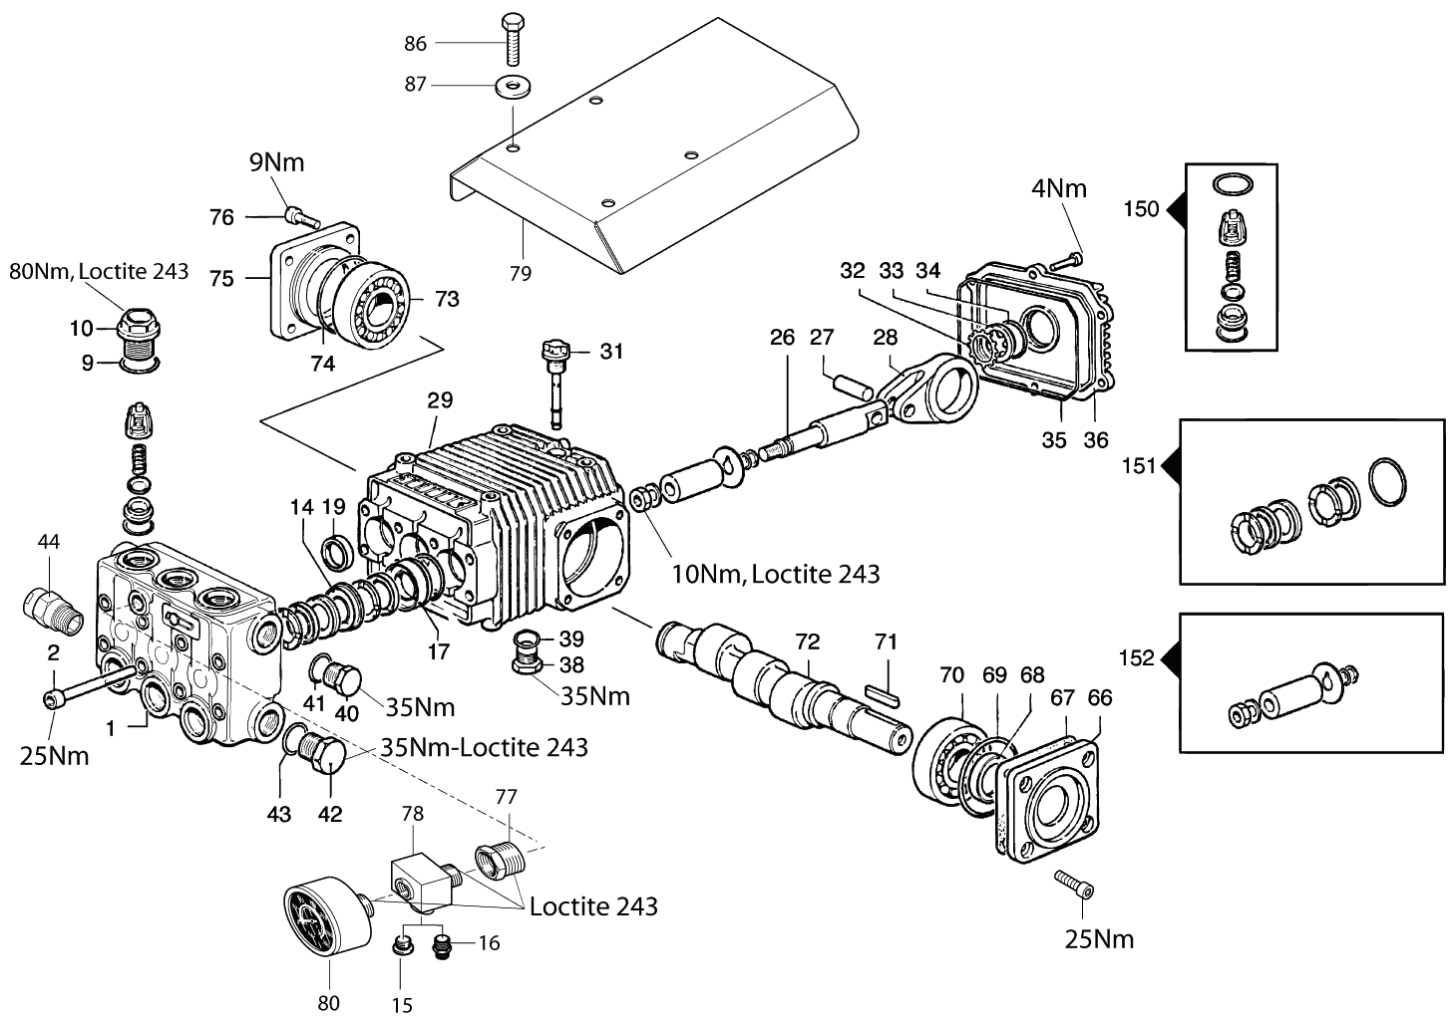

Pumpe 5-67 PE

POSEIDON PE, POSEIDON DE

03-10-2012

ET-Liste-Nr.
POS5PE06

14

Pumpe 5-67 PE

POSEIDON PE, POSEIDON DE

03-10-2012

ET-Liste-Nr.
POSEPEU6

15

Pos	Artikelnr.	Me	Beschreibung	
-	102202529	1	Pumpe HW 4540	
0	3872	1	CW Zylinderschraube M5x 20 ISO4762 8.8 zn	
1	106162568	1	CYLINDER HEAD	
2	106162573	8	SCREW M8X80 UNI 5931 8.8	
9	3000825	6	O-Ring Ø20,24x2,62	
10	106162566	6	Plug	
14	106162851	3	Druckring	
15	4443	1	Shr Vers. G1/8 DIN 9 08 Zn	
16	1821	1	Verschraubung XGE 6LR1/8	
17	106162852	3	Druckring	
19	106162853	3	Öldichtung	
26	106162855	3	Kolbenschaft	
27	106162856	3	Sicherungs Stift 10 X 29	
28	106162857	3	Verbindungsstab, kpl.	
29	106162858	1	PUMP CRANKCASE	
31	106162564	1	Ölmessstab	
32	106162587	1	OUTER SEEGER Ø 28	
33	106162860	1	Ölauge	
34	106162861	1	O-Ring 1,78 x 23,52	
35	106162862	1	O-RING 3X108 NBR 70SH	
36	106162859	1	CRANKCASE COVER COMPLETE	Incl. pos. 32, 33, 34 & 35
38	301002577	1	Stopfen	
39	6127016	1	O-RING 2.0 X 14 NBR 70	
40	301002577	1	Stopfen	
41	106162560	1	Scheibe 16,7x22x1,5	
42	106162565	1	PLUG	
43	106162561	1	Scheibe 21,2x27x1,5	
44	107140350	1	Thermal dump valve	XT
66	106162863	1	FLANGE	
67	106162864	1	SHIM 62 - 0.05MM	
67	106162865	1	SHIM 62 - 0.10MM	
67	106162866	1	SHIM 62 - 0.19MM	
67	106162867	1	SHIM 62 - 0.25MM	
68	106162868	1	Öldichtung 25X52X7	
69	106162869	1	O-Ring Ø1,78X56,87 NBR 70	
70	106162870	1	Kugellager 25X62X18,2	
71	106162871	1	KEY 8X7X30 UNI 6604-6	
72	106162872	1	THROUGH SHAFT 24	
73	106162870	1	Kugellager 25X62X18,2	
74	106162869	1	O-Ring Ø1,78X56,87 NBR 70	
75	106162874	1	FLANGE	
76	106162875	4	SCREW M6X20 UNI 5931 - 8.	
77	1601046	1	Nippelmuffe 1/4X1/8