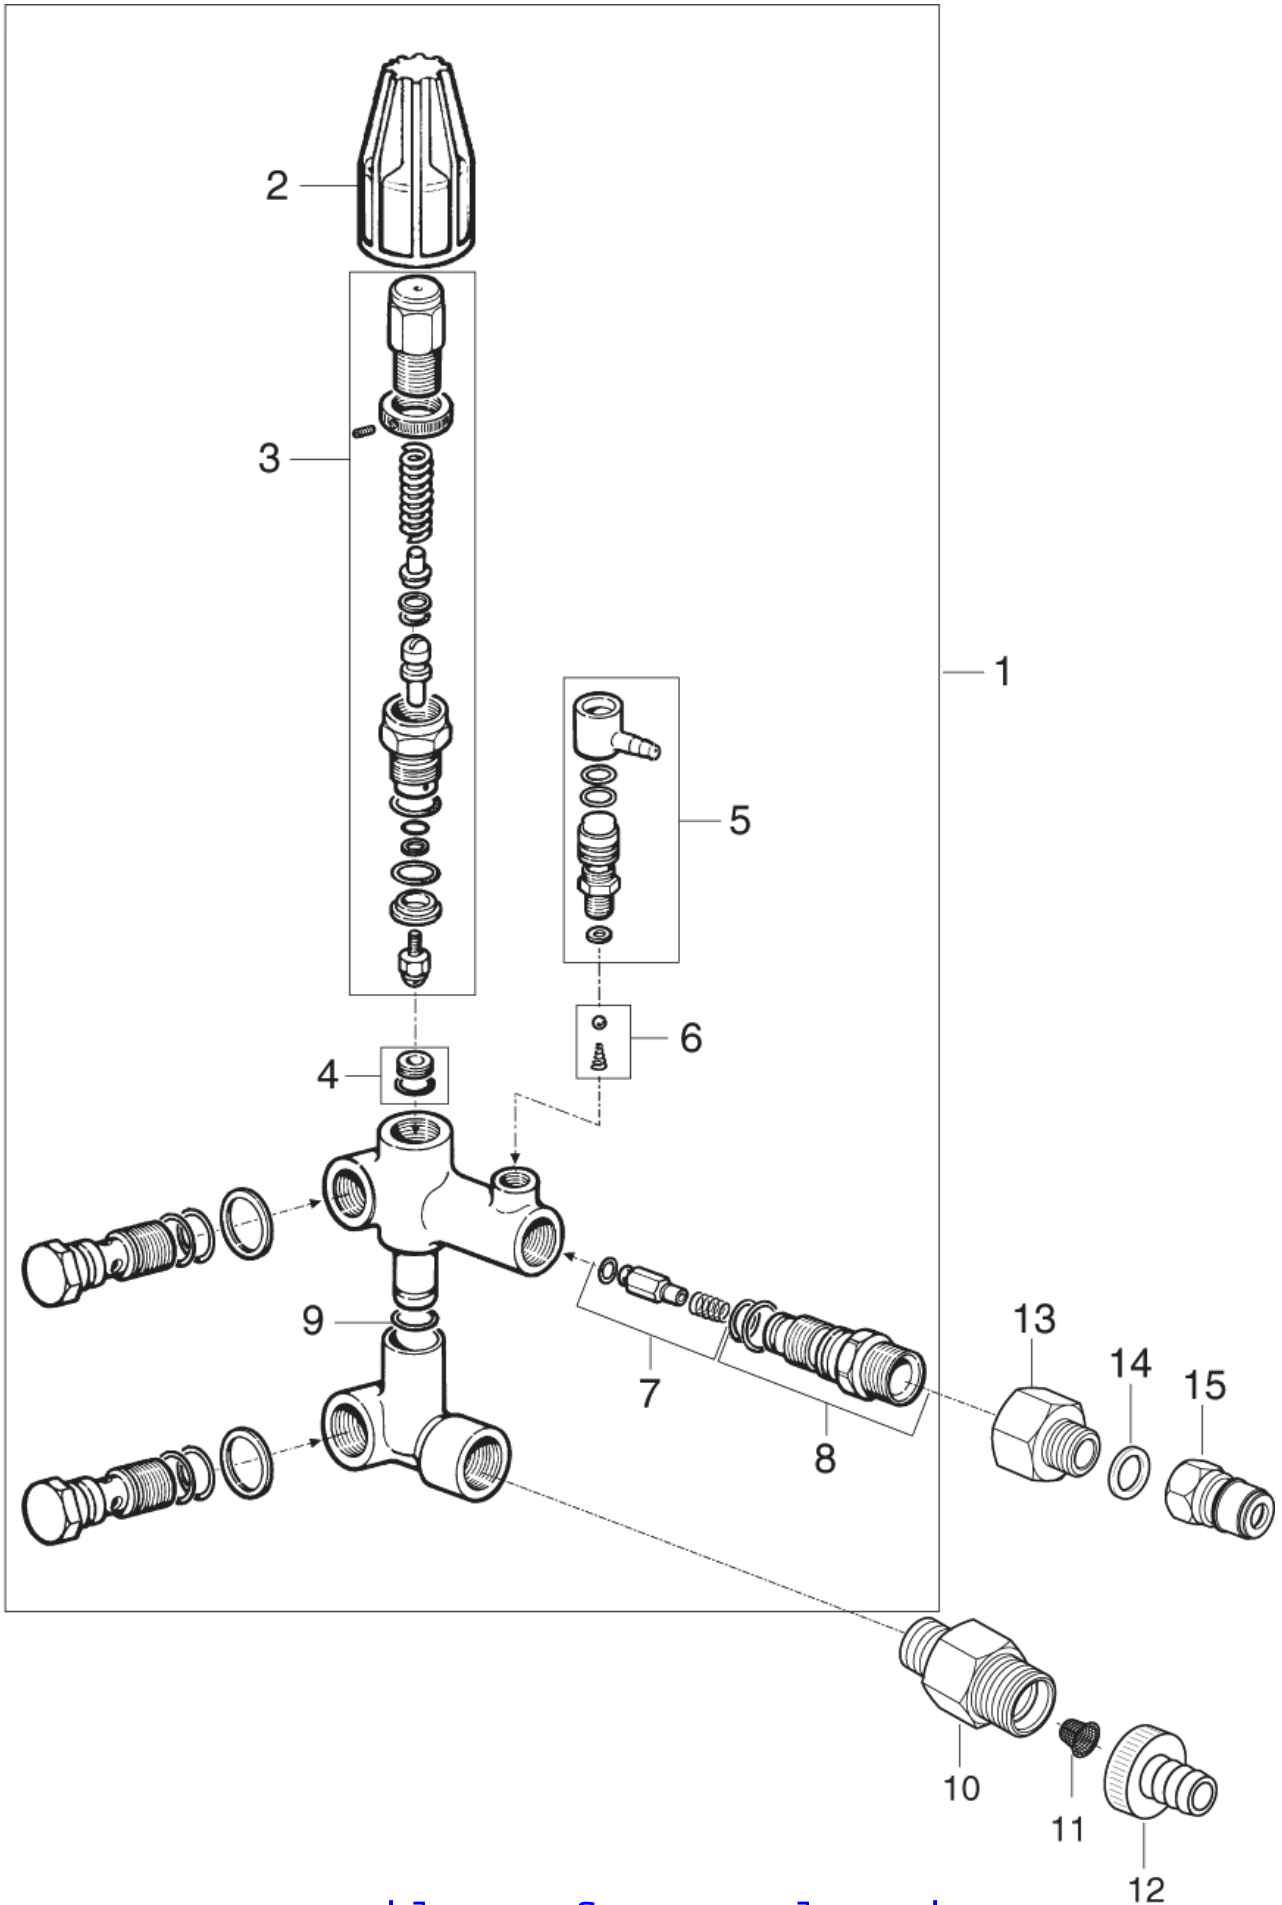

Regelsicherheitsblock 5-47, 5-53 PE

POSEIDON PE, POSEIDON DE

03-10-2012

ET-Liste-Nr.
POS5PE08

17

Ersatzteile auf www.gluesing.net

Regelsicherheitsblock 5-47, 5-53 PE

POSEIDON PE, POSEIDON DE

03-10-2012

ET-Liste-Nr.
POSSPEUB

18

Pos	Artikelnr.	Me	Beschreibung
1	106162706	1	Regelsicherheitsblock
2	106162583	1	KNOB - DISCHARGER
3	106162553	1	Druckregelventil, Kit
4	106162562	1	Ventilsitz Set "POSEIDON 3"
5	301002547	1	Ventil
6	3000825	1	O-Ring Ø20,24x2,62
7	106162557	1	Absperrventil-Kit
8	106162559	1	Injektorgehäuse-Kit
9	106162551	1	O-RING
10	106162692	1	Filterhalter
11	101117926	1	FILTER
12	61369	1	CW Schlauchtülle °20 R3/4 " v ormontiert CuZn
13	106162696	1	Stutzen M22X1,5 - 3/8"
14	1801075	1	Dichtring Ø23,8xØ17,2x2
15	1600493	1	Nippel 3/8", Schnellkupp lung