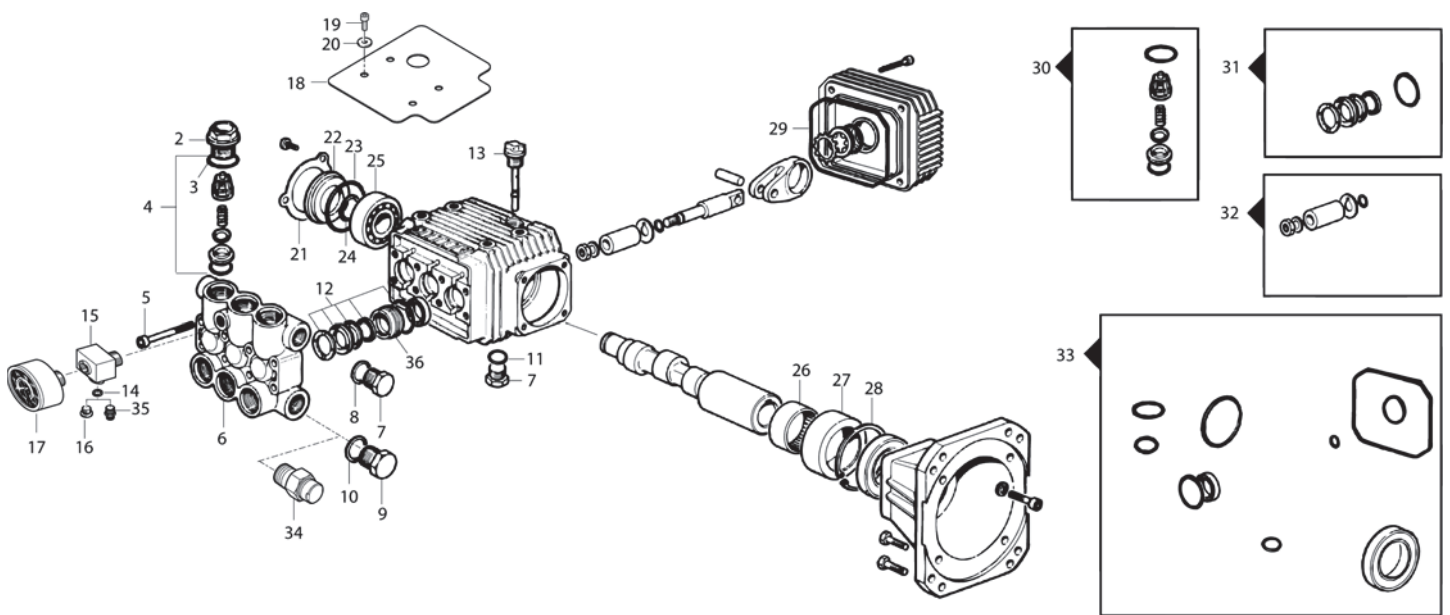

Pumpe 5-47 PE

POSEIDON PE, POSEIDON DE

03-10-2012

ET-Liste-Nr.
POS5PE02

10

Pumpe 5-47 PE

POSEIDON PE, POSEIDON DE

03-10-2012

ET-Liste-Nr.
POSEPEUZ

11

Pos	Artikelnr.	Me	Beschreibung
1	102202527	1	Pumpe f. HDR Poseidon 5-47 PE
2	106162566	6	Plug
3	3000825	6	O-Ring Ø20,24x2,62
4	106162576	1	Ventil-Satz
5	9543	8	Schraube M8 X 55 8.8 DIN 912 St-Zn
6	106162569	1	Zylinderkopf Ø 15
7	301002572	2	Nippel 3/4 " "Poseidon 3"
8	106162560	1	Scheibe 16,7x22x1,5
9	106162565	1	PLUG
10	106162561	1	Scheibe 21,2x27x1,5
11	6127016	1	O-RING 2.0 X 14 NBR 70
12	106162574	1	Kolbendichtungskit
13	106162564	1	Ölmessstab
14	101814735	1	Dichtscheibe 1/8"PP45C
15	101609396	1	NIPPEL für MANOMETER
16	4443	1	Shr Vers. G1/8 DIN 9 08 Zn
17	301000246	1	Manometer 0-300 bar
18	106162725	1	PROTECTIVE PLATE
19	8891	4	Zyl- Schraube M 8 x 10
20	2762	4	CW Scheibe 8,4x1,6 ISO 7089 zn
21	106162602	1	CRANKCASE COVER
22	106162588	1	SPACER
23	106162589	1	O-RING 3.53X44.04
24	106162590	1	SNAP RING Ø 20
25	106162591	1	BALL BEARING 20X52X15
26	106162594	1	ROLLER 40X47X16
27	106162593	1	BUSHING
28	106162592	1	SNAP RING Ø 62
29	106162603	1	O-RING Ø 2.62X94.93
30	106162576	1	Ventil-Satz
31	106162574	1	Kolbendichtungskit
32	106162595	1	Kolben-Kit (3 Stck.)
33	106162596	1	Dichtungssatz
34	107140350	1	Thermal dump valve XT
35	1821	1	Verschraubung XGE 6LR1/8
36	31000345	1	BACK RING 15 MM 3 PCS