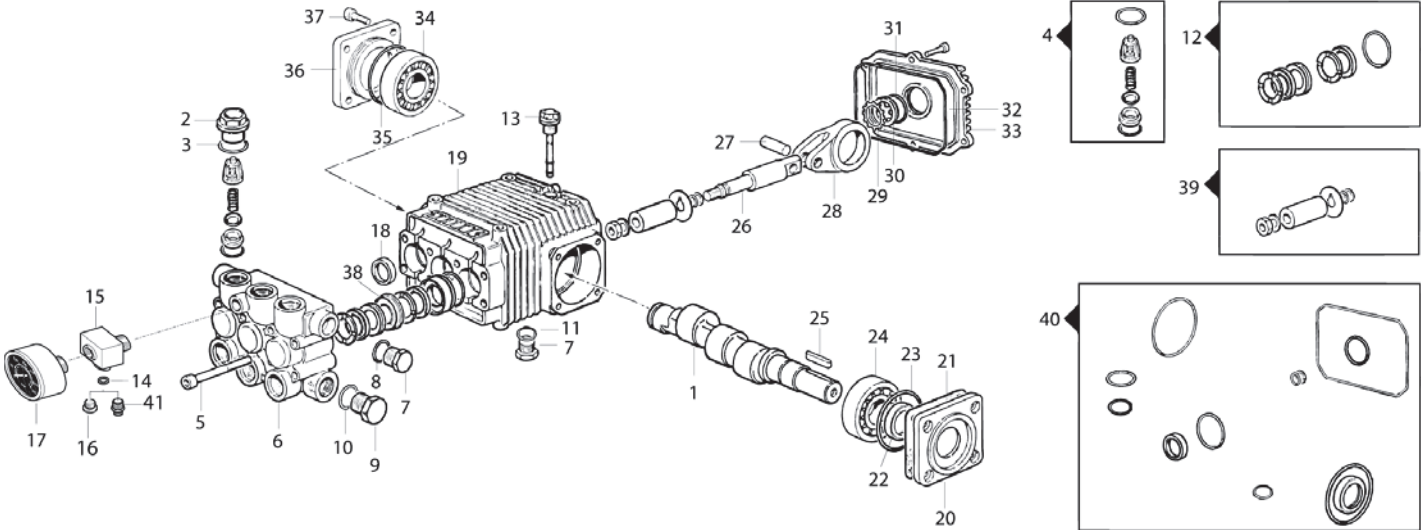

Pumpe 5-54 DE

POSEIDON PE, POSEIDON DE

03-10-2012

ET-Liste-Nr.
POS5DE04

28

Pumpe 5-54 DE

POSEIDON PE, POSEIDON DE

03-10-2012

ET-Liste-Nr.
POS5DE04

29

Pos	Artikelnr.	Me	Beschreibung
0	102202535	1	PUMP 5-54
1	31000100	1	CRANKSHAFT P5-54DE
2	106162566	6	Plug
3	3000825	6	O-Ring Ø20,24x2,62
4	106162576	1	Ventil-Satz
5	106162581	8	SCREW M8X70
6	106162580	1	CYLINDER HEAD Ø 18
7	301002572	2	Nippel 3/4 " "Poseidon 3"
8	106162560	1	Scheibe 16,7x22x1,5
9	106162565	1	PLUG
10	106162561	1	Scheibe 21,2x27x1,5
11	6127016	1	O-RING 2.0 X 14 NBR 70
12	106162582	1	PISTON SEAL KIT
13	106162564	1	Ölmesstab
14	101814735	1	Dichtscheibe 1/8"PP45C
15	101609396	1	NIPPEL für MANOMETER
16	4443	1	Shr Vers. G1/8 DIN 9 08 Zn
17	301000246	1	Manometer 0-300 bar
18	106162853	3	Öldichtung
19	106162858	1	PUMP CRANKCASE
20	106162863	1	FLANGE
21	106162864	1	SHIM 62 - 0.05MM
21	106162865	1	SHIM 62 - 0.10MM
21	106162866	1	SHIM 62 - 0.19MM
21	106162867	1	SHIM 62 - 0.25MM
22	106162868	1	Öldichtung 25X52X7
23	106162869	1	O-Ring Ø1,78X56,87 NBR 70
24	106162870	1	Kugellager 25X62X18,2
25	106162871	1	KEY 8X7X30 UNI 6604-6
26	106162855	1	Kolbenschaft
27	106162856	1	Sicherungs Stift 10 X 29
28	106162857	1	Verbindungsstab, kpl.
29	106162587	1	OUTER SEEGER Ø 28
30	106162860	1	Ölauge
31	106162861	1	O-Ring 1,78 x 23,52
32	106162862	1	O-RING 3X108 NBR 70SH
33	106162601	1	CRANKCASE COVER
34	106162870	1	Kugellager 25X62X18,2
35	106162869	1	O-Ring Ø1,78X56,87 NBR 70
36	106162874	1	FLANGE
37	106162875	1	SCREW M6X20 UNI 5931 - 8.
38	31000102	1	TRUST COLLAR KIT (3 pcs.)
39	106162854	1	Kolbensatz