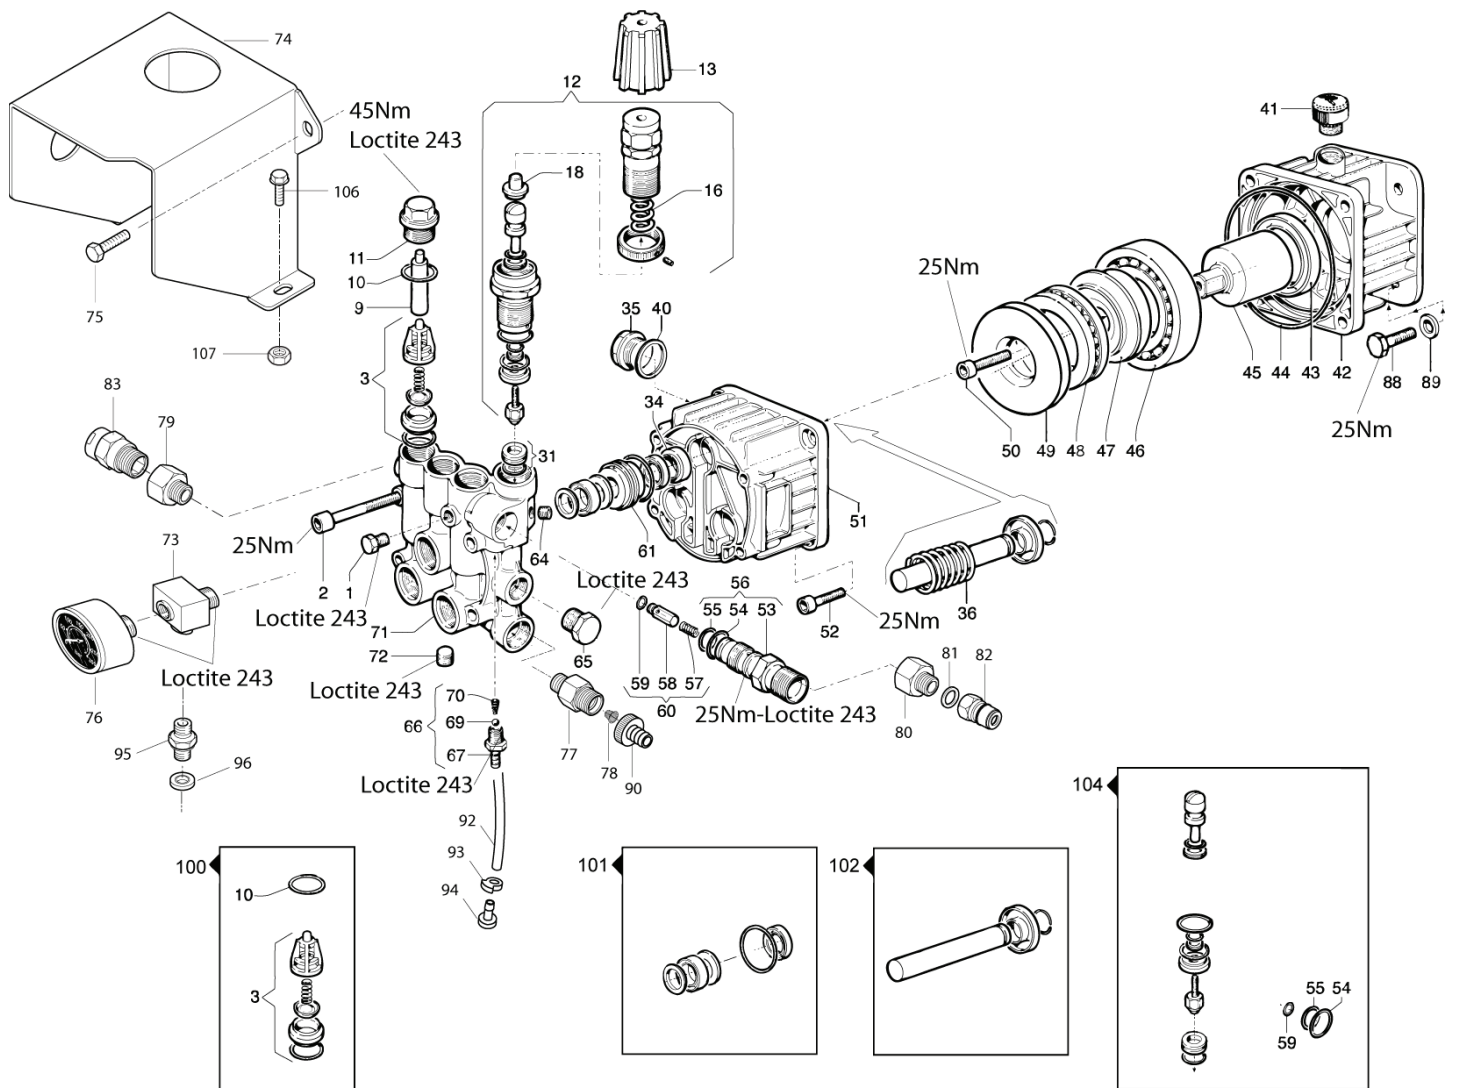

7

Pumpe 3-36 PE

POSEIDON PE, POSEIDON DE

03-10-2012

ET-Liste-Nr.
POS3PEU4

8

Pos	Artikelnr.	Me	Beschreibung	
-	102202526	1	Pumpe f. POSEIDON	
1	301002546	1	Stopfen 1/8"	
2	9543	4	Schraube M8 X 55 8.8 DIN 912 St-Zn	
3	301002562	6	Ventil Set (6 Stück)	
9	301002574	2	Abstandshülse 5 mm	
10	3002045	6	O-Ring 17,17X 1,78 ARP AS568A NBR70	
11	301002544	6	Stopfen	
12	106162552	1	Regulierventil kpl.	
13	106162555	1	KNOB	
16	106162877	1	SPRING 12.6X41.0	
18	106162878	1	Distanzstück Feder	
31	106162562	1	Ventilsitz Set "POSEIDON 3"	
34	106162879	3	OIL SEAL	
35	301002585	1	Verschluss Schraube 1/2"	
36	106162880	3	SPRING	
40	3000825	1	O-Ring Ø20,24x2,62	
41	106162882	1	PLUG G3/8	
42	106162883	1	SUPPORT	
43	106162884	1	Dichtungsring 40x55x7 ölbeständig	
44	909100435	1	O-Ring 92 x 3	
45	106162885	1	HOLLOW SHAFT 3/4	
46	106162886	1	Kugellager 40x80x20	
47	301002556	1	Taumelscheibe 10,5° E	
48	909100432	1	Rollenlager 51109	
49	301002557	1	Scheibe	
50	106162887	1	Schraube M8X22 UNI 5931-8 .8	
51	301002584	1	Gehäuse	
52	8894	4	Schraube M8 x 20 8.8 DIN 912 St-Zn	
53		1	NOTE COMMENT	Included in kit 106162572
54	3004355	1	O-RING 12.42X1.78 NITRIL 70SH	
55	106162889	1	O-RING 1.78X12.42 NBR 70	
56	106162572	1	Injektorgehäuse-Kit	
57	909100428	1	Feder d 8 x 10	
58		1	NOTE COMMENT	Included in kit 106162556
59	106162890	1	O-RING 2.4X4.3 NBR 70SH	
60	106162556	1	RÜCKSCHLAGVENTIL KPL.	
61	301002586	3	Dichtring 14/28X11,5	
64	301002546	1	Stopfen 1/8"	
65	301002577	1	Stopfen	
66	106162558	1	CHEMICAL COUPLING KIT	
67		1	NOTE COMMENT	Included in kit 106162558
69	106162891	1	BALL	
70	909100427	1	Feder 8 x 10	