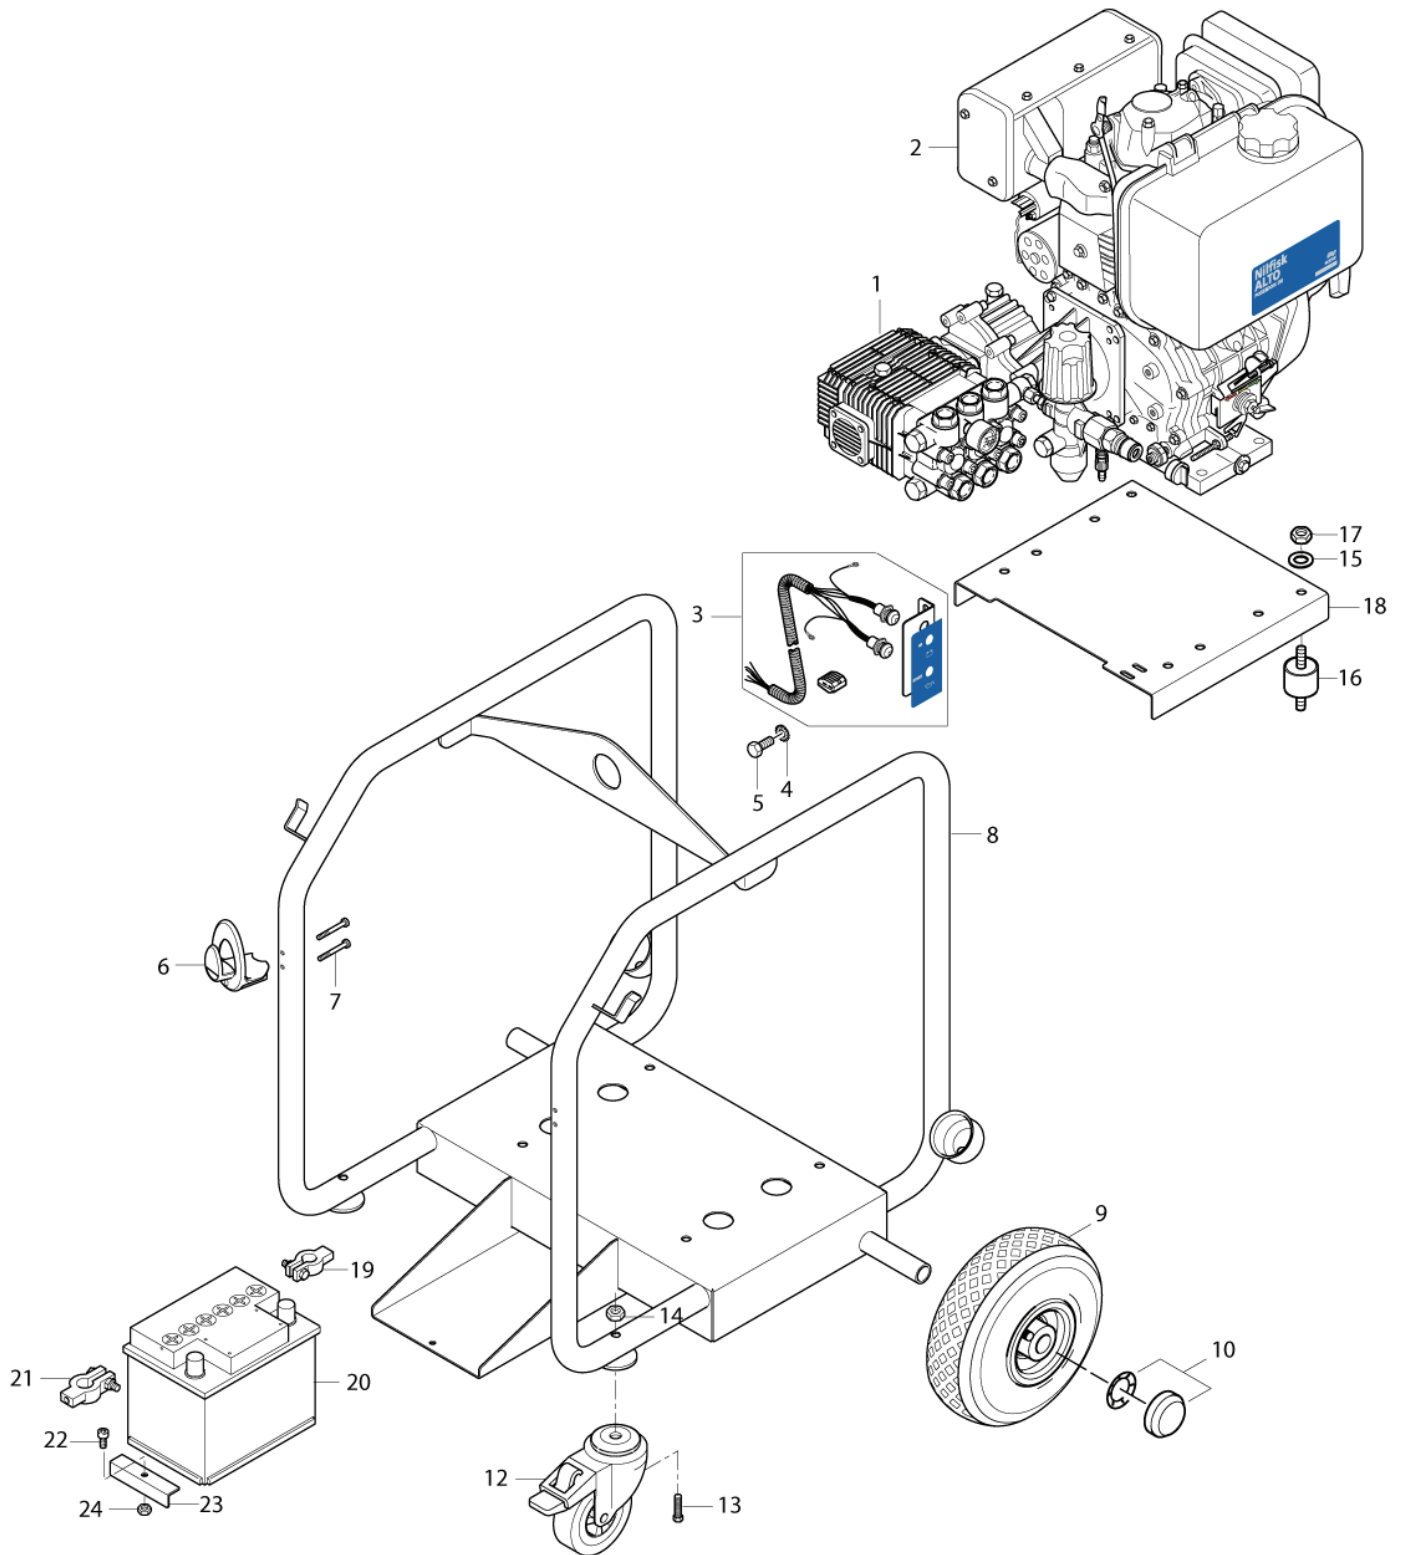

Rahmen und Motor POSEIDON PE

POSEIDON PE, POSEIDON DE

03-10-2012

ET-Liste-Nr.
POS5DE02

26

Ersatzteile auf www.gluesing.net

Rahmen und Motor POSEIDON PE

POSEIDON PE, POSEIDON DE

03-10-2012

ET-Liste-Nr.
POSSDEUZ

27

Pos	Artikelnr.	Me	Beschreibung
1	102202535	1	PUMP 5-54
2	103822188	1	MOTOR L100AE
3	106162520	1	ELECTRIC SYSTEM DE
4	1801182	2	Federring 8,1
5	1800150	2	Schraube M8 x 30 8.8 DIN 558 St-zn
6	301000808	2	Halter
7	909100149	4	Ejotschraube K50x50 WN 14 53
8	106162733	1	FRAME
9	102013555	2	Rad kpl. (260x85) 3.00-4 Luftr.Naben-ø25
10	2004265	2	Kappe
12	102013563	2	WHEEL
13		2	NOTE COMMENT Screw M10x40 ISO 4017
14	1801257	2	Mutter
15	1800317	4	Scheibe
16	1801240	4	Gummiaufhaengung
17	1801257	4	Mutter
18	106162731	1	MOTOR PLATE
19	103821955	1	BATTERY TERMINAL PLUS POLE
20	3804523	1	Batterie 12V
21	103821956	1	BATTERY TERMINAL -NEGATIVE
22	2806	1	Sechskantschraube M6x25
23	4808991	1	BATTERY HOLDER
24	1805399	1	Mutter M6 DIN 985 A2