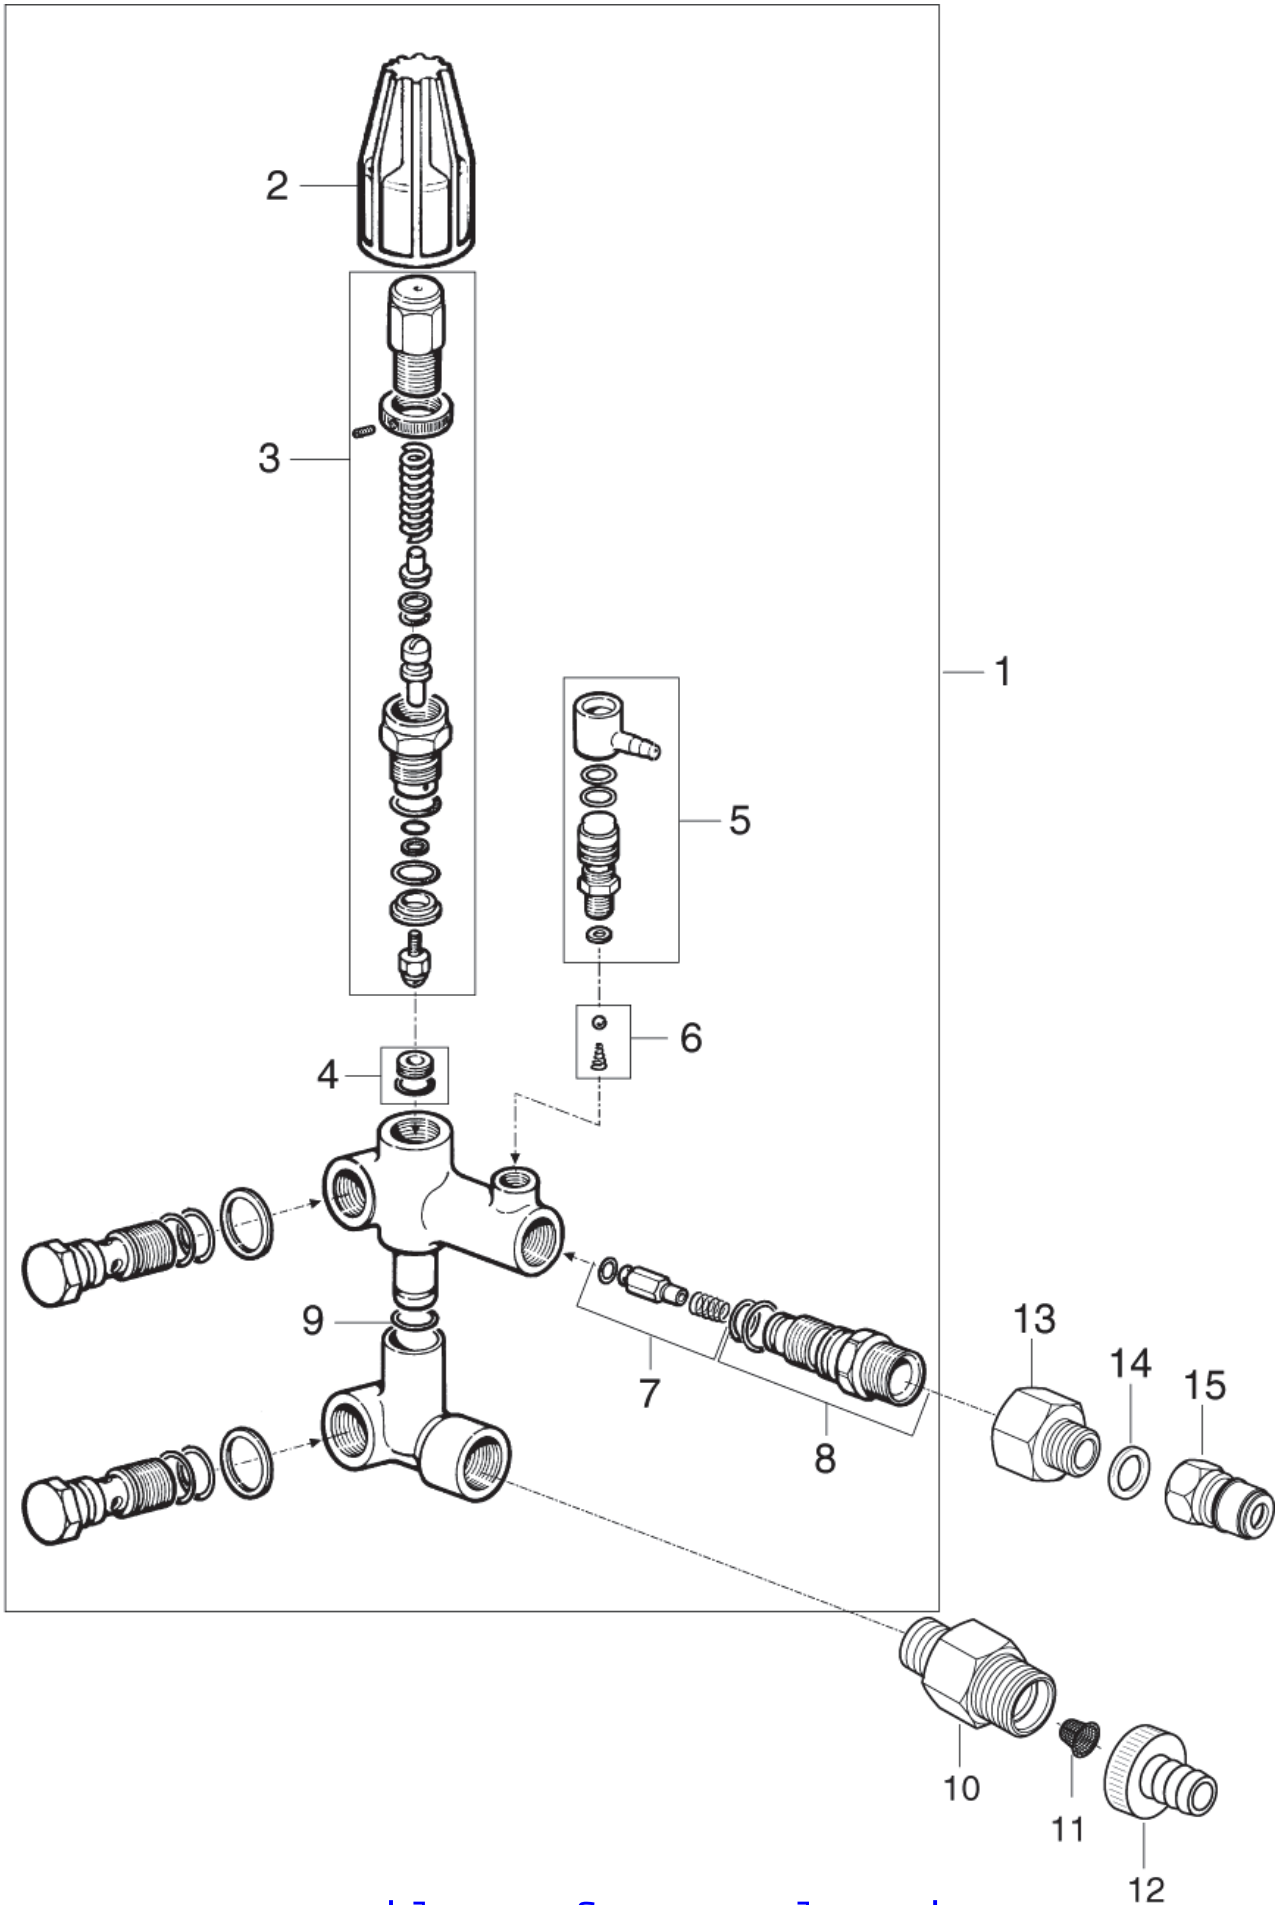

Regelsicherheitsblock 5-47, 5-53 PE

POSEIDON PE, POSEIDON DE

03-10-2012

ET-Liste-Nr.
POS5PE08

17

Ersatzteile auf www.gluesing.net

Regelsicherheitsblock 5-47, 5-53 PE

POSEIDON PE, POSEIDON DE

03-10-2012

ET-Liste-Nr.
POSEIDON

18

Pos	Artikelnr.	Me	Beschreibung
1	106162706	1	Regelsicherheitsblock
2	106162583	1	KNOB - DISCHARGER
3	106162553	1	Druckregelventil, Kit
4	106162562	1	Ventilsitz Set "POSEIDON 3"
5	301002547	1	Ventil
6	3000825	1	O-Ring Ø20,24x2,62
7	106162557	1	Absperrventil-Kit
8	106162559	1	Injektorgehäuse-Kit
9	106162551	1	O-RING
10	106162692	1	Filterhalter
11	101117926	1	FILTER
12	61369	1	CW Schlauchtülle °20 R3/4 " v ormontiert CuZn
13	106162696	1	Stutzen M22X1,5 - 3/8"
14	1801075	1	Dichtring Ø23,8xØ17,2x2
15	1600493	1	Nippel 3/8", Schnellkupp lung