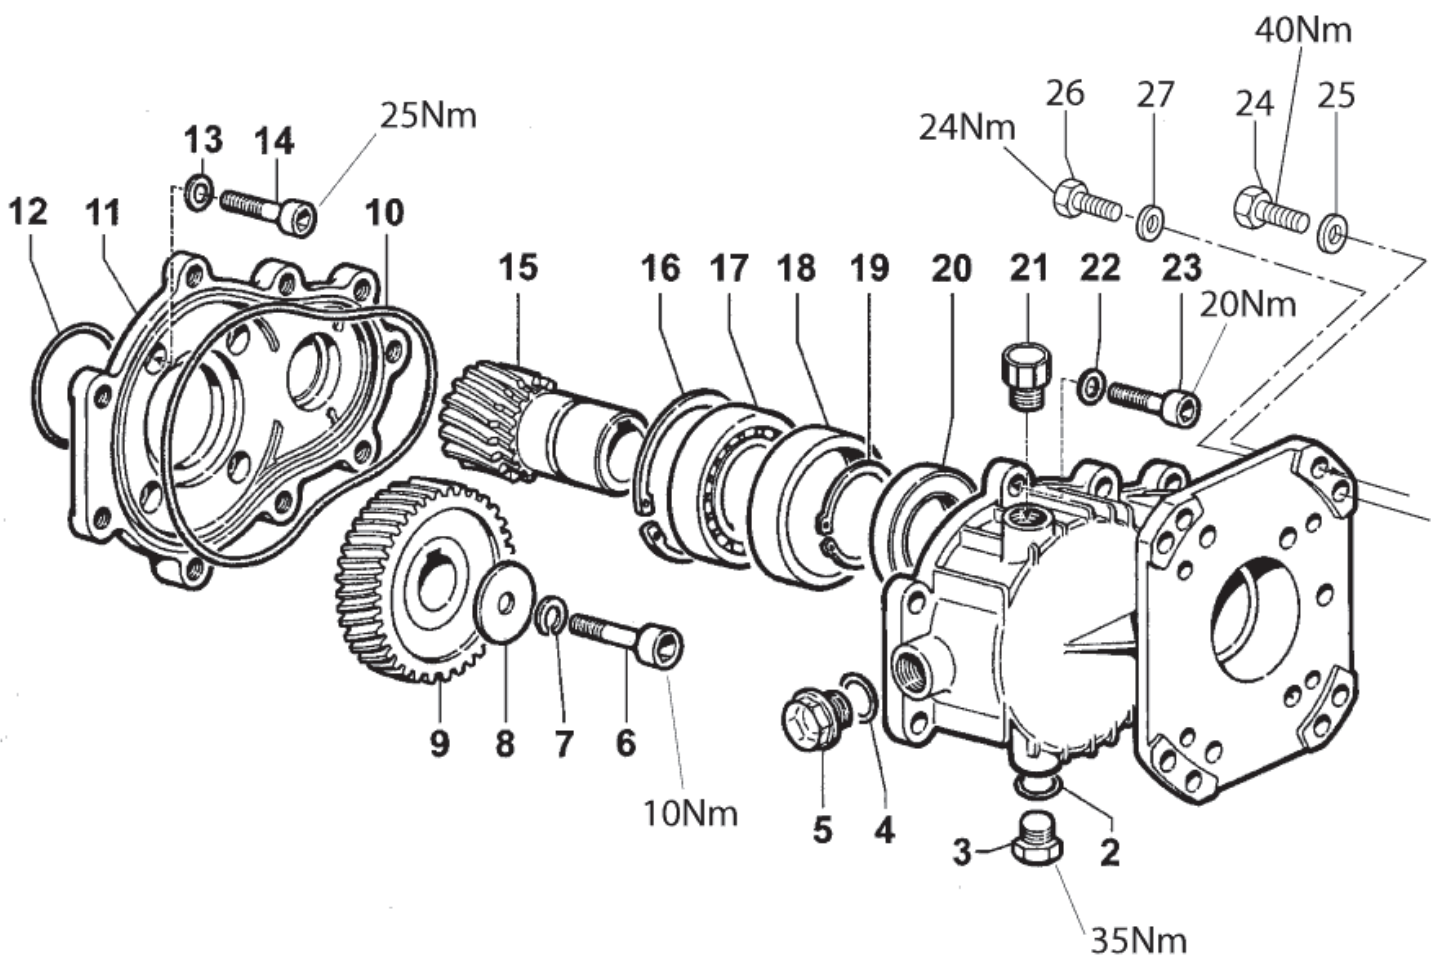

Getriebe

POSEIDON PE, POSEIDON DE

03-10-2012

ET-Liste-Nr.
POS5PE11

33

Getriebe

POSEIDON PE, POSEIDON DE

03-10-2012

ET-Liste-Nr.
POS5PE11

34

Pos	Artikelnr.	Me	Beschreibung
2	106162800	1	O-RING
3	301002577	1	Stopfen
4	106162801	1	O-RING
5	106162802	1	Öl- Füllstandsanzeige
6	106162803	1	SCREW
7	106162804	1	SPECIAL WASHER
8	106162805	1	WASHER
9	106162806	1	EXTERNAL GEAR
10	106162807	1	O-Ring
11	106162808	1	FLANGE
12	106162809	1	O-Ring
13	106162810	4	WASHER WITH SEALS
14	106162811	4	SCREW
15	106162812	1	PINION
16	106162813	1	INNER SEEGER
17	106162814	1	BALL BEARING
18	106162815	1	SPACER
19	106162816	1	OUTER SEEGER
20	106162817	1	OIL SEAL
21	106162818	1	Öl-Deckel
22	106162819	9	WASHER
23	106162820	9	SCREW
24	101814767	4	SCREW UNC 3/8X1
25	1800317	4	Scheibe
26	32102	4	nicht mehr lieferbar nicht mehr lieferbar
27	2762	4	CW Scheibe 8,4x1,6 ISO 7089 zn
1-23	106162821	1	Getriebe komplett