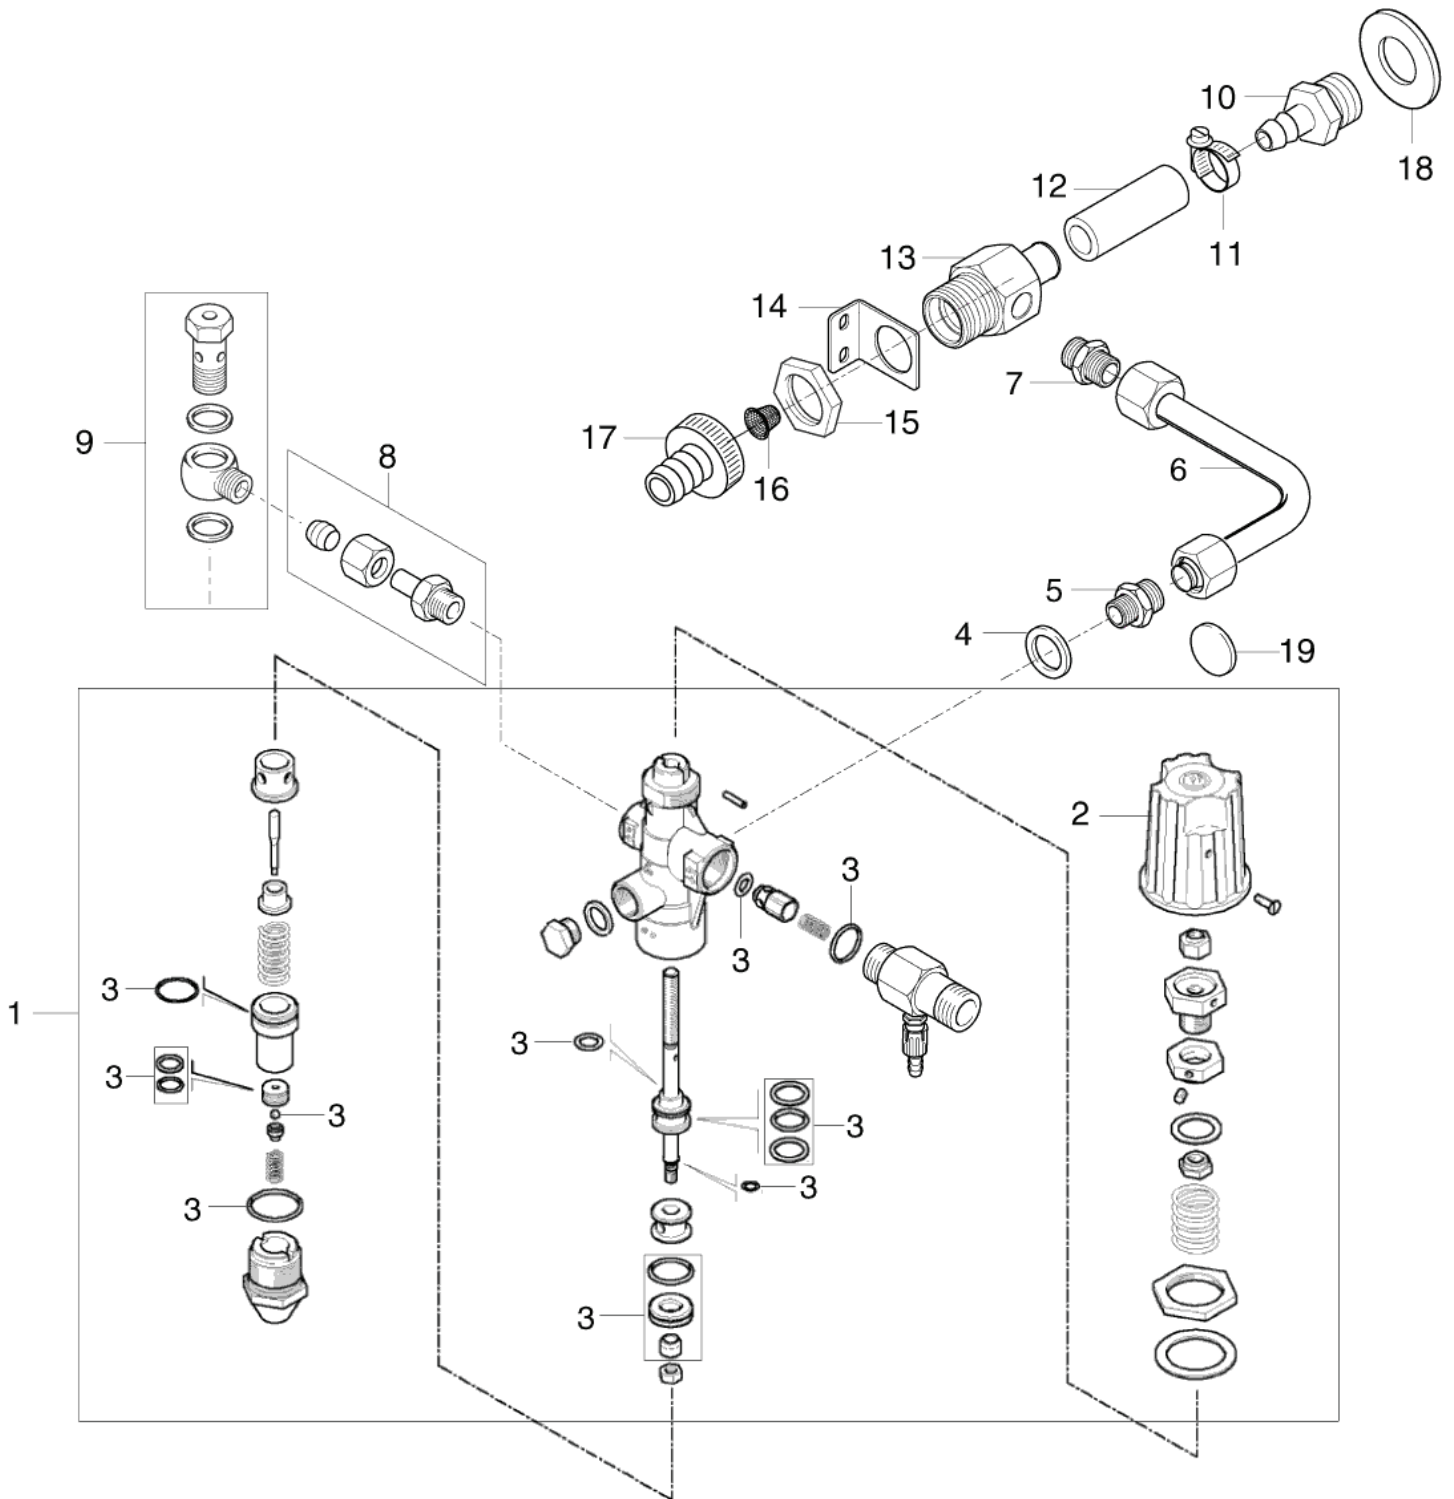

Regelsicherheitsblock 5-54 DE

POSEIDON PE, POSEIDON DE

03-10-2012

ET-Liste-Nr.
POS5DE10

31

Ersatzteile auf www.gluesing.net

Regelsicherheitsblock 5-54 DE

POSEIDON PE, POSEIDON DE

03-10-2012

ET-Liste-Nr.
POSEIDON DE10

32

Pos	Artikelnr.	Me	Beschreibung
0	106162707	1	Umlaufventil kpl.
2	106162579	1	VALVE REGULATING KNOB
3	106162578	1	Regelsicherheitsventil- Kit
4	1801075	1	Dichtring Ø23,8xØ17,2x2
5	1601079	1	Verbindungsstück
6	106162737	1	TUPE COMPL.
7	1603077	1	Versch. XGE 12L R1/4-M18 x1,5 St-Zn
8	6220554	1	Verschraubung
9	101609397	1	Hohlschraube ø12L 3/8" -D
10	101609359	1	Schlauchtülle ½ inch X 16mm
11	8298	1	CW Schlauchschelle SGL 16 -27
12	5206230	1	Schlauch Meterware ø16/Ø2 6 schw. 12bar
13	106162695	1	FILTERHOUSING
14	106162688	1	SUPPORT
15	1800341	1	Gegenmutter 3/4"
16	101117926	1	FILTER
17	61369	1	CW Schlauchtülle °20 R3/4 " v ormontiert CuZn
18	1807932	1	Dichtung
19	106162740	1	COPPER WASHER Ø14.5X2

Only for by-pass accessory