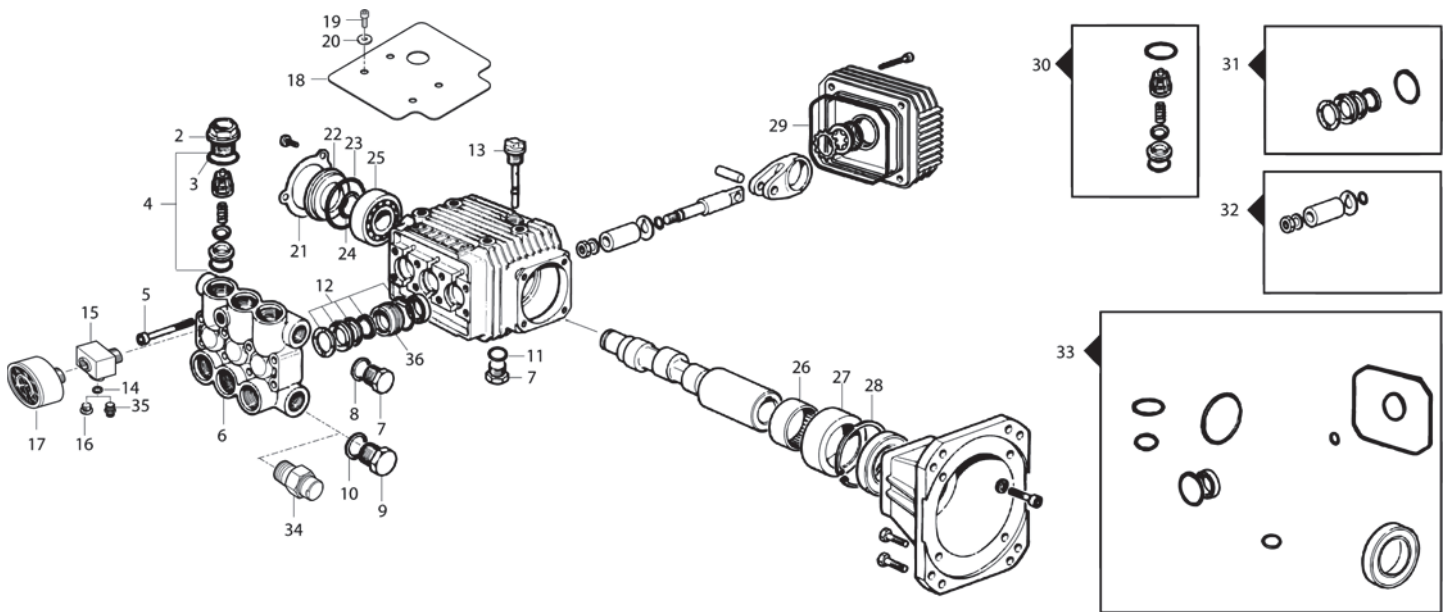

Pumpe 5-47 PE

POSEIDON PE, POSEIDON DE

03-10-2012

ET-Liste-Nr.
POS5PE02

10

Pumpe 5-47 PE

POSEIDON PE, POSEIDON DE

03-10-2012

ET-Liste-Nr.
POSEIDON

11

Pos	Artikelnr.	Me	Beschreibung
1	102202527	1	Pumpe f. HDR Poseidon 5-47 PE
2	106162566	6	Plug
3	3000825	6	O-Ring Ø20,24x2,62
4	106162576	1	Ventil-Satz
5	9543	8	Schraube M8 X 55 8.8 DIN 912 St-Zn
6	106162569	1	Zylinderkopf Ø 15
7	301002572	2	Nippel 3/4 " "Poseidon 3"
8	106162560	1	Scheibe 16,7x22x1,5
9	106162565	1	PLUG
10	106162561	1	Scheibe 21,2x27x1,5
11	6127016	1	O-RING 2.0 X 14 NBR 70
12	106162574	1	Kolbendichtungskit
13	106162564	1	Ölmessstab
14	101814735	1	Dichtscheibe 1/8"PP45C
15	101609396	1	NIPPEL für MANOMETER
16	4443	1	Shr Vers. G1/8 DIN 9 08 Zn
17	301000246	1	Manometer 0-300 bar
18	106162725	1	PROTECTIVE PLATE
19	8891	4	Zyl- Schraube M 8 x 10
20	2762	4	CW Scheibe 8,4x1,6 ISO 7089 zn
21	106162602	1	CRANKCASE COVER
22	106162588	1	SPACER
23	106162589	1	O-RING 3.53X44.04
24	106162590	1	SNAP RING Ø 20
25	106162591	1	BALL BEARING 20X52X15
26	106162594	1	ROLLER 40X47X16
27	106162593	1	BUSHING
28	106162592	1	SNAP RING Ø 62
29	106162603	1	O-RING Ø 2.62X94.93
30	106162576	1	Ventil-Satz
31	106162574	1	Kolbendichtungskit
32	106162595	1	Kolben-Kit (3 Stck.)
33	106162596	1	Dichtungssatz
34	107140350	1	Thermal dump valve XT
35	1821	1	Verschraubung XGE 6LR1/8
36	31000345	1	BACK RING 15 MM 3 PCS