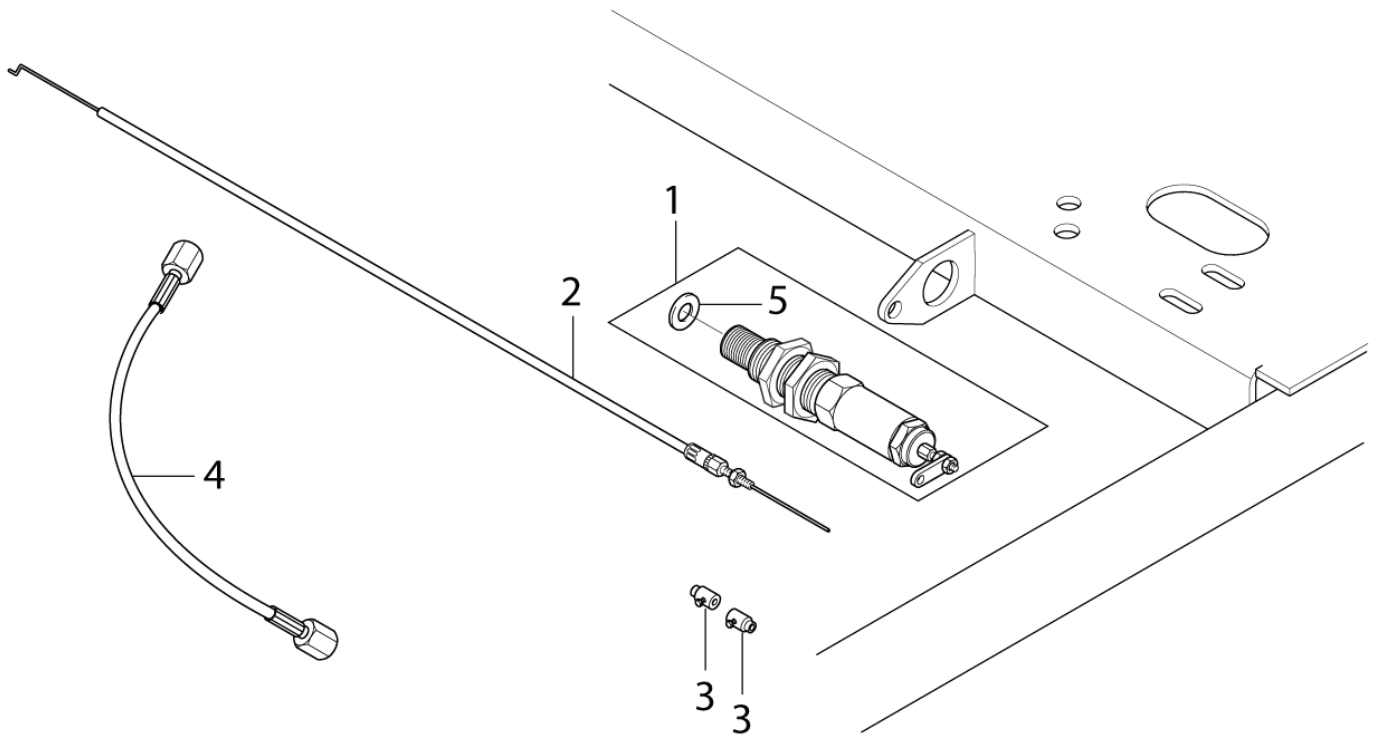

Drosselkontrolle - PE XT

POSEIDON PE, POSEIDON DE

03-10-2012

ET-Liste-Nr.
POSPE06

22

Drosselkontrolle - PE XT

POSEIDON PE, POSEIDON DE

03-10-2012

ET-Liste-Nr. POSPEU6

23

Pos	Artikelnr.	Me	Beschreibung
-	106162705	1	nicht mehr lieferbar Automatik-Drosselement
1	101118034	1	Drosselklappe u. Unterlegscheiben-Set Kupf
2	103822152	1	Bowdenzug m. Mantel kpl.
3	101814765	2	Kopfschraube zu Bowdenzug Poseidon 5-67PE
4	102406660	1	HD-Schlauch 480mm
5	3000098	1	Unterlegscheibe Kupfer