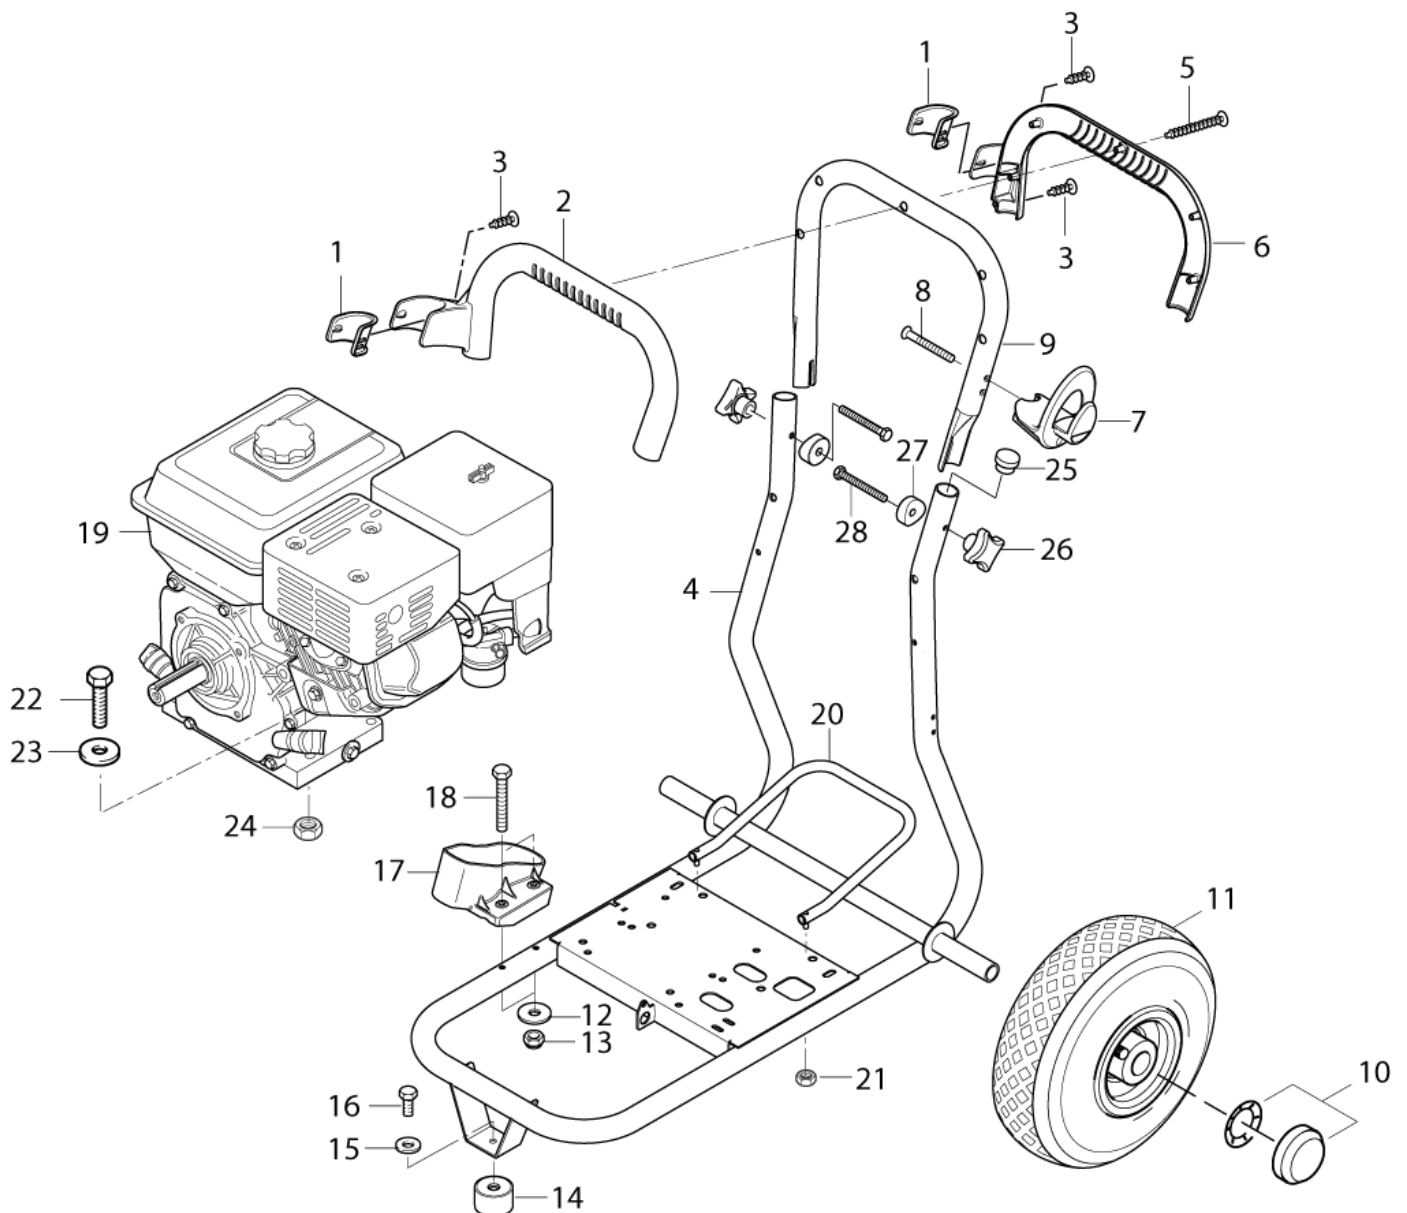

Rahmen und Motor POSEIDON PE

POSEIDON PE, POSEIDON DE

03-10-2012

ET-Liste-Nr.
POSPE02

3

Rahmen und Motor POSEIDON PE

POSEIDON PE, POSEIDON DE

03-10-2012

ET-Liste-Nr. POSPEU2

4

Pos	Artikelnr.	Me	Beschreibung	
1	101117995	2	Insert for Handle	
2	101117962	1	Griffschale vorne	
3	909100147	3	Ejotschraube K40x12 WN 1 452	
4	106162728	1	Rahmen	
5	909100187	5	Ejotschraube K40x25 T20 WN1452 St/sw-zn	
6	101117963	1	Griffschale hinten	
7	301000808	1	Halter	
8	909100149	2	Ejotschraube K50x50 WN 14 53	
9	106162726	1	Handgriff, einklappbar	
10	2004265	2	Kappe	
11	102013555	2	Rad kpl. (260x85) 3.00-4 Luftr.Naben-ø25	
12	2766	2	CW Scheibe 6,4x1,6 A ISO 7093-1 zn	
13	11619	2	CW Sechskantmutter M6 ISO 7042 zn	
14	104601167	2	BUFFER	
15	1801182	2	Federring 8,1	
16	1810266	2	Schraube M8 x 12 DIN 933 A2-70	
17	301000774	1	Köcher	
18	17749	2	Sechskantschraube M6x45	
19	103822153	1	Motor HONDA GC 160 f. POSEIDON	2-31PE
19	103822154	1	HONDA GX 160 MOTOR	3-36PE
19	103822155	1	HONDA GX 270 MOTOR	5-47PE
19	103822156	1	HONDA GX 340 MOTOR	5-53PE
19	103822157	1	HONDA GX 390 MOTOR	5-67PE
20	106162748	1	Lasche mit Stellschraube	
21	1809920	2	Sechskantmutter M8 I SO 10511 A2+PA	
22	24319	4	CW Sechskantschraube M10x 35 ISO 4017 A2	
23	1800317	8	Scheibe	
24	8952	4	CW Sechskantmutter M10 ISO 7042 zn	
25	104601173	2	Verriegelung Kappe schwarz D30	
26	4000279	2	Sterngriff	
27	106162744	2	Abstandsstück	
28	101814796	2	HEXAGON SOCKET HEAD CAP SCREW M6X50