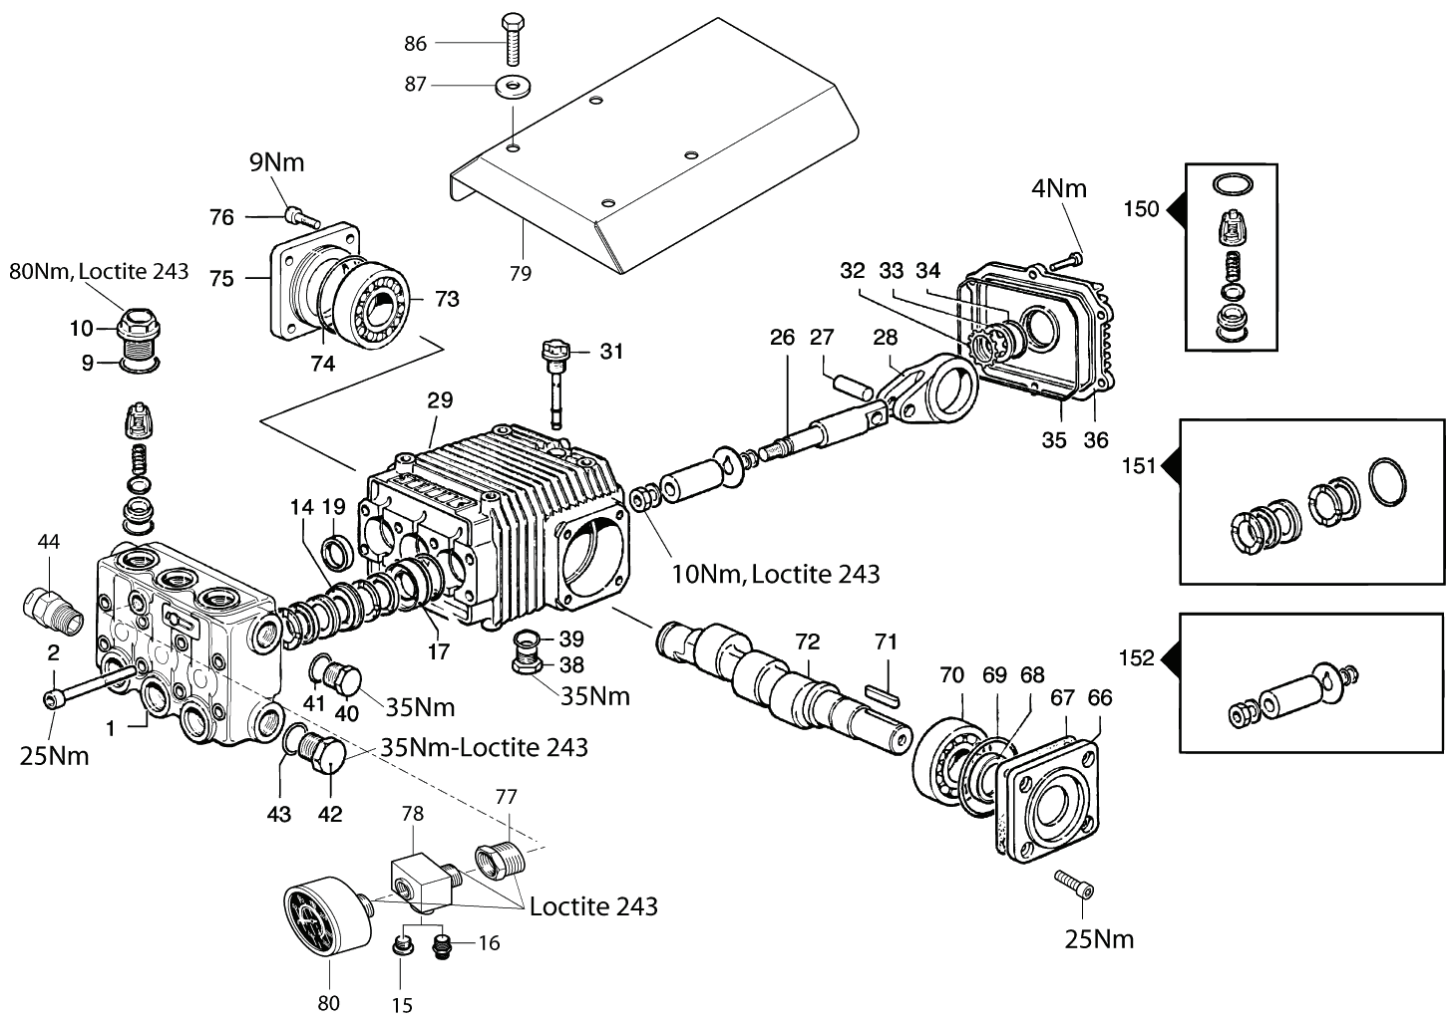

Pumpe 5-67 PE

POSEIDON PE, POSEIDON DE

03-10-2012

ET-Liste-Nr.
POS5PE06

14

Pumpe 5-67 PE

POSEIDON PE, POSEIDON DE

03-10-2012

ET-Liste-Nr.
POSEPEU6

15

Pos	Artikelnr.	Me	Beschreibung	
-	102202529	1	Pumpe HW 4540	
0	3872	1	CW Zylinderschraube M5x 20 ISO4762 8.8 zn	
1	106162568	1	CYLINDER HEAD	
2	106162573	8	SCREW M8X80 UNI 5931 8.8	
9	3000825	6	O-Ring Ø20,24x2,62	
10	106162566	6	Plug	
14	106162851	3	Druckring	
15	4443	1	Shr Vers. G1/8 DIN 9 08 Zn	
16	1821	1	Verschraubung XGE 6LR1/8	
17	106162852	3	Druckring	
19	106162853	3	Öldichtung	
26	106162855	3	Kolbenschaft	
27	106162856	3	Sicherungs Stift 10 X 29	
28	106162857	3	Verbindungsstab, kpl.	
29	106162858	1	PUMP CRANKCASE	
31	106162564	1	Ölmessstab	
32	106162587	1	OUTER SEEGER Ø 28	
33	106162860	1	Ölauge	
34	106162861	1	O-Ring 1,78 x 23,52	
35	106162862	1	O-RING 3X108 NBR 70SH	
36	106162859	1	CRANKCASE COVER COMPLETE	Incl. pos. 32, 33, 34 & 35
38	301002577	1	Stopfen	
39	6127016	1	O-RING 2.0 X 14 NBR 70	
40	301002577	1	Stopfen	
41	106162560	1	Scheibe 16,7x22x1,5	
42	106162565	1	PLUG	
43	106162561	1	Scheibe 21,2x27x1,5	
44	107140350	1	Thermal dump valve	XT
66	106162863	1	FLANGE	
67	106162864	1	SHIM 62 - 0.05MM	
67	106162865	1	SHIM 62 - 0.10MM	
67	106162866	1	SHIM 62 - 0.19MM	
67	106162867	1	SHIM 62 - 0.25MM	
68	106162868	1	Öldichtung 25X52X7	
69	106162869	1	O-Ring Ø1,78X56,87 NBR 70	
70	106162870	1	Kugellager 25X62X18,2	
71	106162871	1	KEY 8X7X30 UNI 6604-6	
72	106162872	1	THROUGH SHAFT 24	
73	106162870	1	Kugellager 25X62X18,2	
74	106162869	1	O-Ring Ø1,78X56,87 NBR 70	
75	106162874	1	FLANGE	
76	106162875	4	SCREW M6X20 UNI 5931 - 8.	
77	1601046	1	Nippelmuffe 1/4X1/8