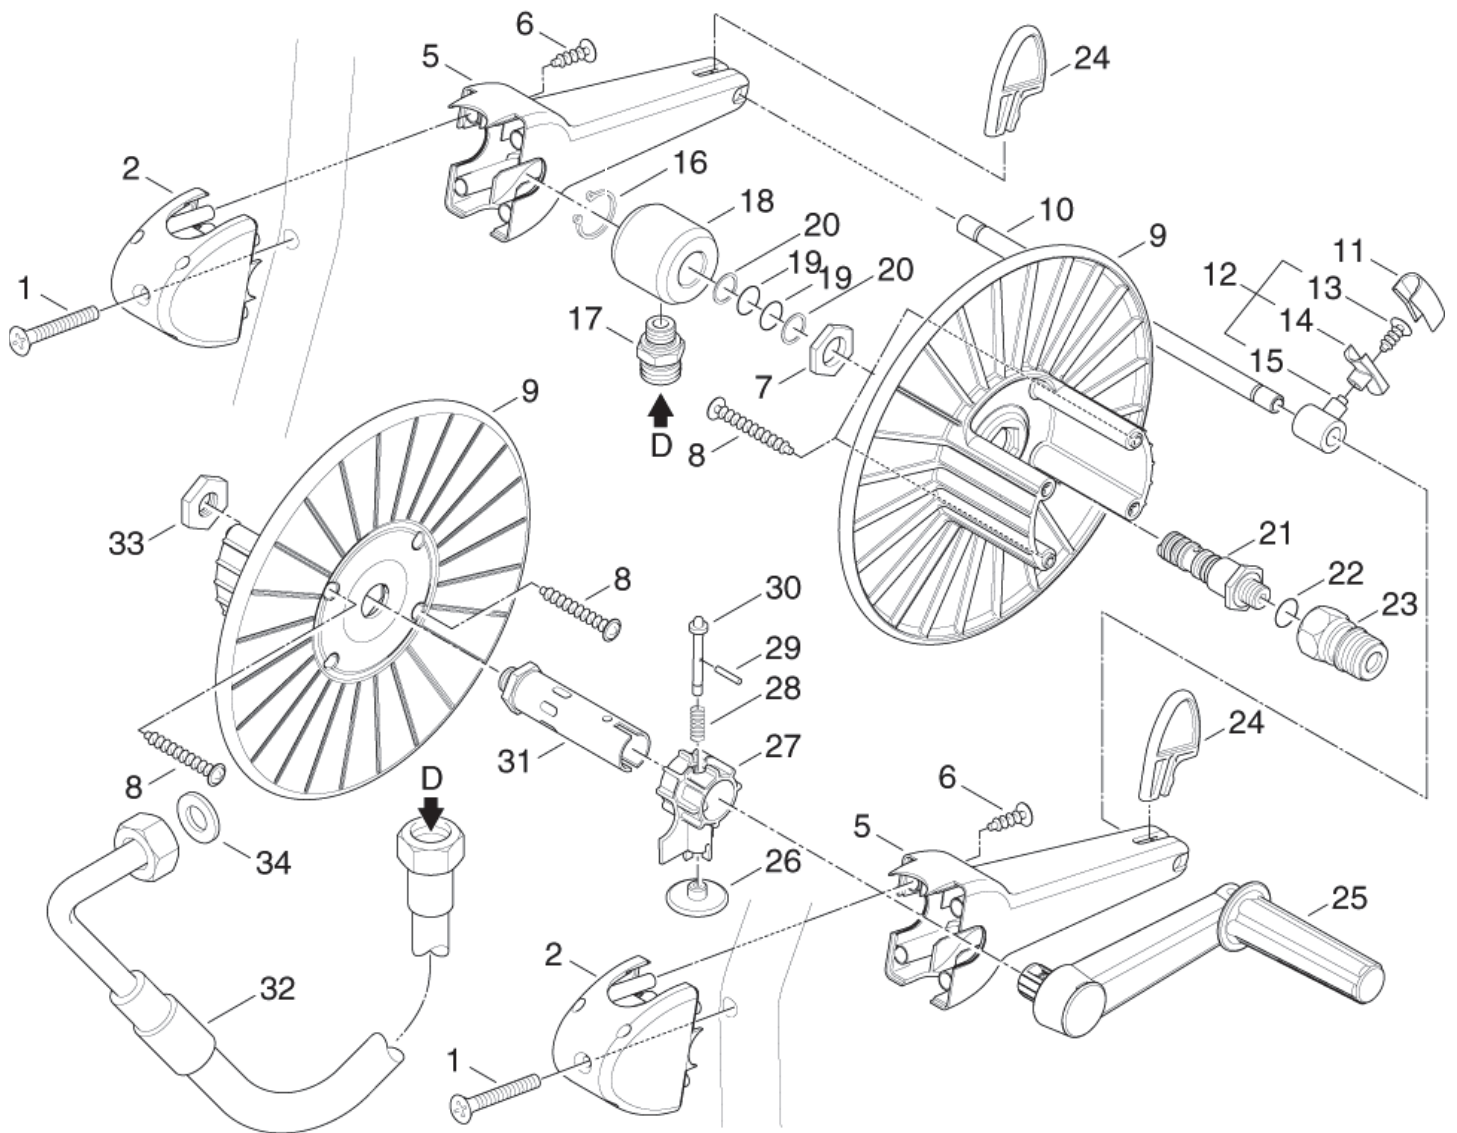

Schlauchtrommel - PE XT

POSEIDON PE, POSEIDON DE

03-10-2012

ET-Liste-Nr.
POSPE08

24

Schlauchtrommel - PE XT

POSEIDON PE, POSEIDON DE

03-10-2012

ET-Liste-Nr. POSPEU8

25

Pos	Artikelnr.	Me	Beschreibung
1	909100154	2	Linsensenkschraube M6x45 ISO 7047
2	301000809	2	Halter
5	301000929	2	Halter 224x94x60
6	1814641	4	Ejotschraube K50x30 WN 14 52
7	62696	1	Sechskantmutter M24x1,5x 6
8	909100153	4	Schraube 6x40
9	301000775	2	Schlauchtrommel-hälfte
10	107140355	1	Führung, Rohr Ø12X315
11	301000674	1	Schlauchführung Oberteil
12	301000780	1	Schlauchführung 70x40
13	10028	1	CW Ejotschraube KA50x14 WN1411 verz
14	301000676	1	Schlauchführung Unterteil
15	301000672	1	Lagerbock 33,2x27x20
16	32524	1	Sicherungsring 20x1,2
17	54590	1	Verschraubung XGE12L/1/4 NPT
18	301000977	1	Lagerbuchse
19	19620	2	O-Ring Ø15,54x2,62
20	63792	2	Stützring Ø16,26x2,18
21	301000976	1	Hohlschraube G3/8"
22	1801075	1	Dichtring Ø23,8xØ17,2x2
23	1600493	1	Nippel 3/8", Schnellkupplung
24	301000927	2	Halter 64x40x9
25	301000733	1	Kurbel 190x175x45
26	909100362	1	Knopf POSEIDON 5
27	301001010	1	Gehäuse
28	909100151	1	Druckfeder
29	16067	1	Spannstift 3,0x14 ISO875 2
30	301001009	1	Rastbolzen ø12x60 M6
31	301001007	1	Achse ø28x112
32	301001092	1	HD-Schlauch ø8x1175
33	909100145	1	Mutter 6kt/G 3/8"x6
34	65466	1	Dichtring 8,0x15,0x1,0 DI N 7603