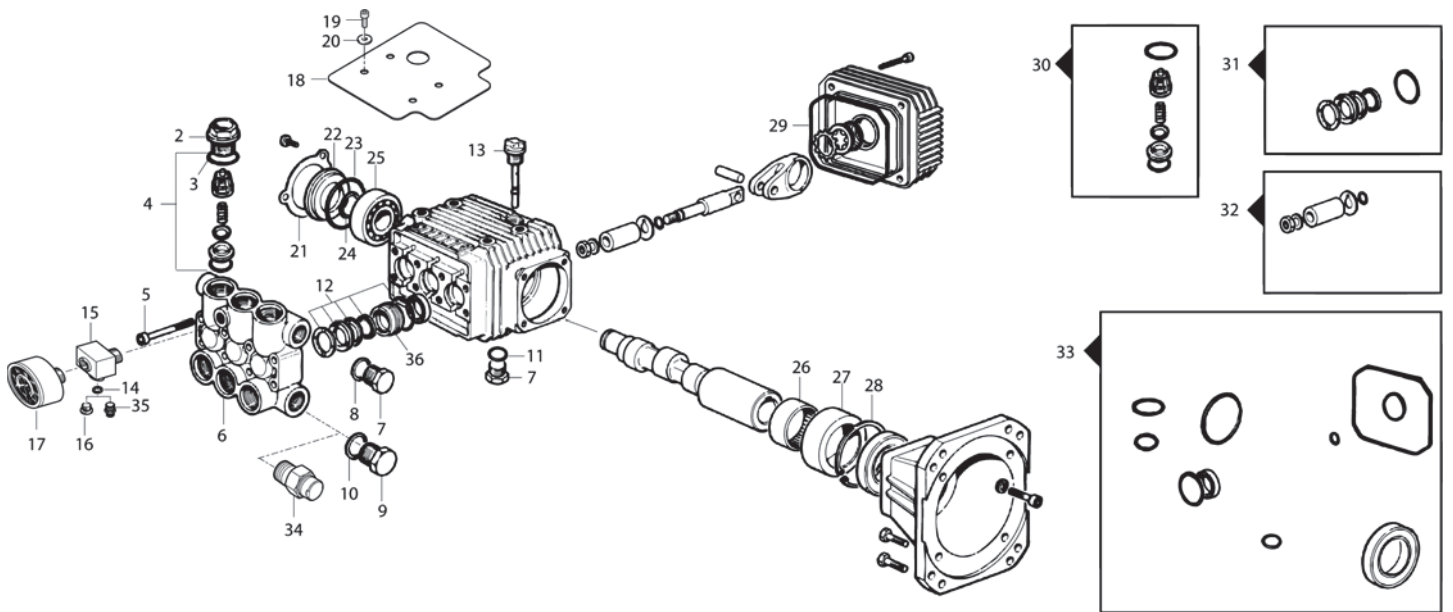

Pumpe 5-53 PE

POSEIDON PE, POSEIDON DE

03-10-2012

ET-Liste-Nr.
POS5PE04

12

Pumpe 5-53 PE

POSEIDON PE, POSEIDON DE

03-10-2012

ET-Liste-Nr.
POS5PEU4

13

Pos	Artikelnr.	Me	Beschreibung
1	102202528	1	Pumpe ZWD 4030
2	106162566	6	Plug
3	3000825	6	O-Ring Ø20,24x2,62
4	106162576	1	Ventil-Satz
5	9543	8	Schraube M8 X 55 8.8 DIN 912 St-Zn
6	106162569	1	Zylinderkopf Ø 15
7	301002572	2	Nippel 3/4 " "Poseidon 3"
8	106162560	1	Scheibe 16,7x22x1,5
9	106162565	1	PLUG
10	106162561	1	Scheibe 21,2x27x1,5
11	6127016	1	O-RING 2.0 X 14 NBR 70
12	106162574	1	Kolbendichtungskit
13	106162564	1	Ölmessstab
14	101814735	1	Dichtscheibe 1/8"PP45C
15	101609396	1	NIPPEL für MANOMETER
16	4443	1	Shr Vers. G1/8 DIN 9 08 Zn
17	301000246	1	Manometer 0-300 bar
18	106162725	1	PROTECTIVE PLATE
19	8891	4	Zyl- Schraube M 8 x 10
20	2762	4	CW Scheibe 8,4x1,6 ISO 7089 zn
21	106162602	1	CRANKCASE COVER
22	106162588	1	SPACER
23	106162589	1	O-RING 3.53X44.04
24	106162590	1	SNAP RING Ø 20
25	106162591	1	BALL BEARING 20X52X15
26	106162594	1	ROLLER 40X47X16
27	106162593	1	BUSHING
28	106162592	1	SNAP RING Ø 62
29	106162603	1	O-RING Ø 2.62X94.93
30	106162576	1	Ventil-Satz
31	106162574	1	Kolbendichtungskit
32	106162595	1	Kolben-Kit (3 Stck.)
33	106162596	1	Dichtungssatz
34	107140350	1	Thermal dump valve XT
35	1821	1	Verschraubung XGE 6LR1/8
36	31000345	1	BACK RING 15 MM 3 PCS