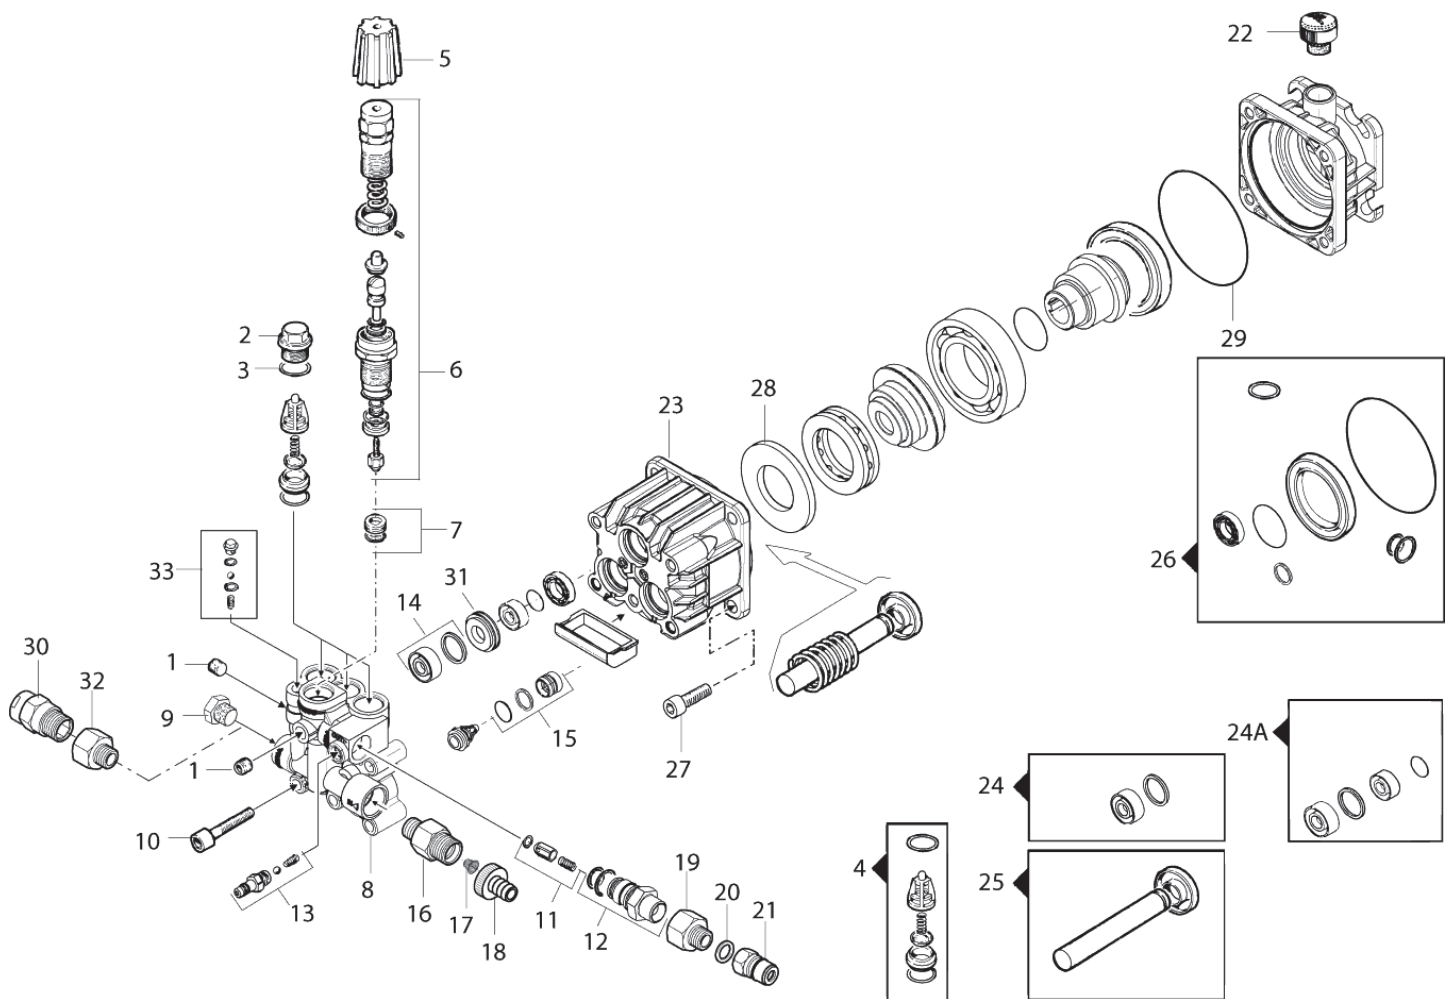

Pumpe 2-31 PE

POSEIDON PE, POSEIDON DE

03-10-2012

ET-Liste-Nr.
POS2PE04

5

Pumpe 2-31 PE

POSEIDON PE, POSEIDON DE

03-10-2012

ET-Liste-Nr.
POSZPEU4

6

Pos	Artikelnr.	Me	Beschreibung
-	102202525	1	Pumpe GXD 3020
1	301002546	3	Stopfen 1/8"
2	301002544	3	Stopfen
3	3002045	3	O-Ring 17,17X 1,78 ARP AS568A NBR70
4	301002562	1	Ventil Set (6 Stück)
5	106162555	1	KNOB
6	106162552	1	Regulierventil kpl.
7	106162562	1	Ventilsitz Set "POSEIDON 3"
8	106162571	1	Zylinderkopf Ø 14
9	301002572	1	Nippel 3/4 " "Poseidon 3"
10	1814634	4	Schraube M6 x 50
11	106162556	1	RÜCKSCHLAGVENTIL KPL.
12	106162572	1	Injektorgehäuse-Kit
13	106162558	1	CHEMICAL COUPLING KIT
14	106162577	1	Kolbendichtungskit
15	106162567	3	Saugventil Set
16	106162692	1	Filterhalter
17	101117926	1	FILTER
18	61369	1	CW Schlauchtülle °20 R3/4 " v ormontiert CuZn
19	106162696	2	Stutzen M22X1,5 - 3/8"
20	1801075	1	Dichtring Ø23,8xØ17,2x2
21	1600493	1	Nippel 3/8", Schnellkupp lung
22	106162698	1	Öleinfülldeckel
23	301002560	1	Gehäuse
24	106162577	1	Kolbendichtungskit
			Up to pump serial no. 39708103
25	106162598	1	Ø 14 MM PISTON KIT
26	106162599	1	PUMP SEAL KIT
27	106162887	1	Schraube M8X22 UNI 5931-8 .8
28	301002557	1	Scheibe
29	909100431	1	O-Ring 85 x 3
30	107140350	1	Thermal dump valve
31	301002570	1	Dichtring 14/28X11,5
			From pump serial no. 39708103
31	31000165	1	PACKING RETAINER
			Up to pump serial no.39708103
32	101117993	1	NIPPLE KIT
33	31000507	1	EASY START KIT
24A	31000343	1	Kolbendichtungskit
			From pump serial no. 39708103