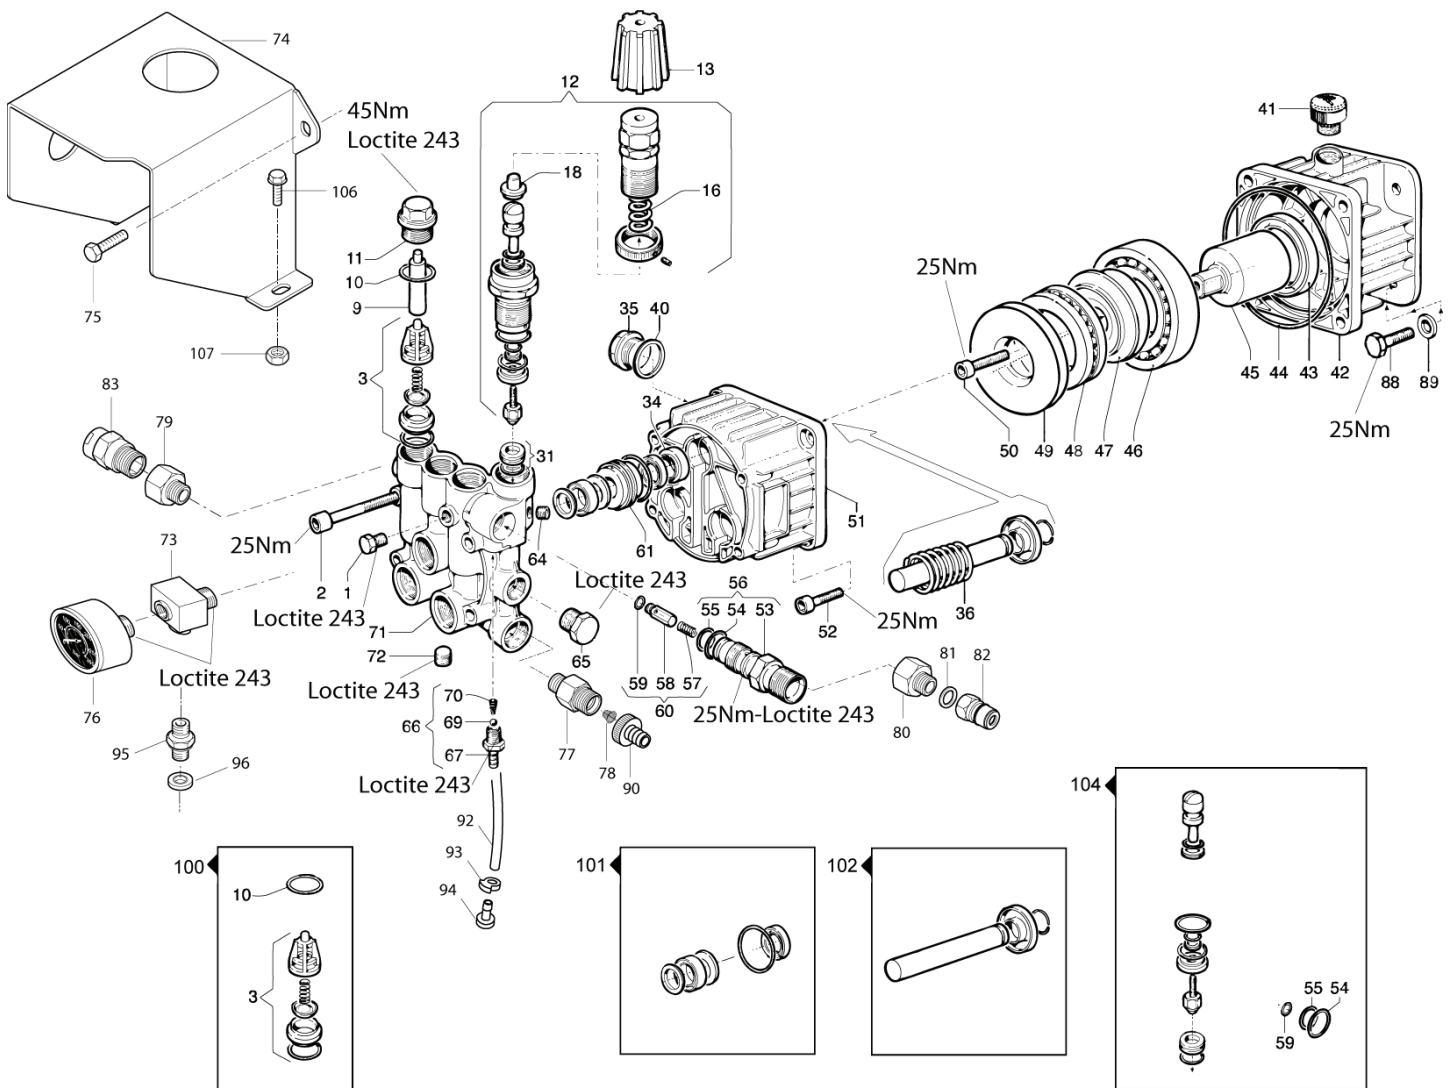

Pumpe 3-36 PE

POSEIDON PE, POSEIDON DE

03-10-2012

ET-Liste-Nr.
POS3PE04

7

Pumpe 3-36 PE

POSEIDON PE, POSEIDON DE

03-10-2012

ET-Liste-Nr.
POS3PEU4

8

Pos	Artikelnr.	Me	Beschreibung	
-	102202526	1	Pumpe f. POSEIDON	
1	301002546	1	Stopfen 1/8"	
2	9543	4	Schraube M8 X 55 8.8 DIN 912 St-Zn	
3	301002562	6	Ventil Set (6 Stück)	
9	301002574	2	Abstandshülse 5 mm	
10	3002045	6	O-Ring 17,17X 1,78 ARP AS568A NBR70	
11	301002544	6	Stopfen	
12	106162552	1	Reguliertventil kpl.	
13	106162555	1	KNOB	
16	106162877	1	SPRING 12.6X41.0	
18	106162878	1	Distanzstück Feder	
31	106162562	1	Ventilsitz Set "POSEIDON 3"	
34	106162879	3	OIL SEAL	
35	301002585	1	Verschluss Schraube 1/2"	
36	106162880	3	SPRING	
40	3000825	1	O-Ring Ø20,24x2,62	
41	106162882	1	PLUG G3/8	
42	106162883	1	SUPPORT	
43	106162884	1	Dichtungsring 40x55x7 ölbeständig	
44	909100435	1	O-Ring 92 x 3	
45	106162885	1	HOLLOW SHAFT 3/4	
46	106162886	1	Kugellager 40x80x20	
47	301002556	1	Taumelscheibe 10,5° E	
48	909100432	1	Rollenlager 51109	
49	301002557	1	Scheibe	
50	106162887	1	Schraube M8X22 UNI 5931-8 .8	
51	301002584	1	Gehäuse	
52	8894	4	Schraube M8 x 20 8.8 DIN 912 St-Zn	
53		1	NOTE COMMENT	Included in kit 106162572
54	3004355	1	O-RING 12.42X1.78 NITRIL 70SH	
55	106162889	1	O-RING 1.78X12.42 NBR 70	
56	106162572	1	Injektorgehäuse-Kit	
57	909100428	1	Feder d 8 x 10	
58		1	NOTE COMMENT	Included in kit 106162556
59	106162890	1	O-RING 2.4X4.3 NBR 70SH	
60	106162556	1	RÜCKSCHLAGVENTIL KPL.	
61	301002586	3	Dichtring 14/28X11,5	
64	301002546	1	Stopfen 1/8"	
65	301002577	1	Stopfen	
66	106162558	1	CHEMICAL COUPLING KIT	
67		1	NOTE COMMENT	Included in kit 106162558
69	106162891	1	BALL	
70	909100427	1	Feder 8 x 10