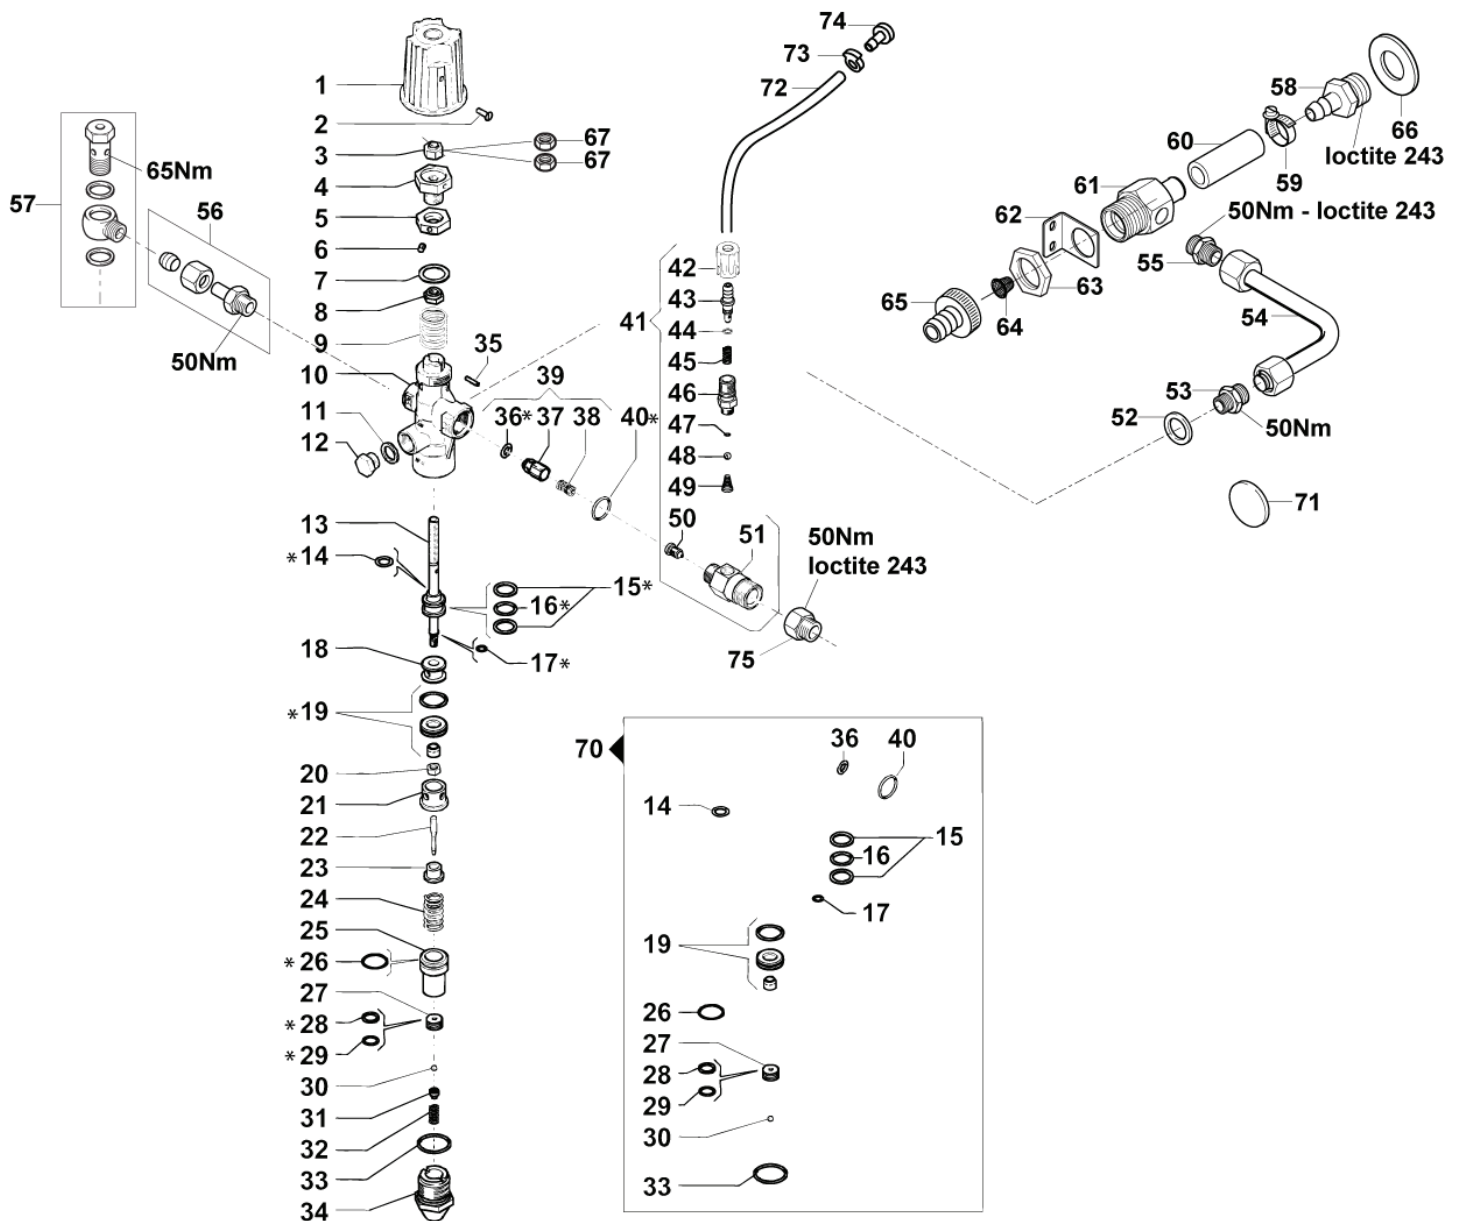

Regelsicherheitsblock 5-67 PE

POSEIDON PE, POSEIDON DE

03-10-2012

ET-Liste-Nr.
POS5PE10

19

Regelsicherheitsblock 5-67 PE

POSEIDON PE, POSEIDON DE

03-10-2012

ET-Liste-Nr.
POS5PE10

20

Pos	Artikelnr.	Me	Beschreibung	
-	106162707	1	Umlaufventil kpl.	
1	106162579	1	VALVE REGULATING KNOB	
2	106163000	1	SCREW M4X10 UNI 7687-4.8	
3	106163001	1	NUT M8X9.5 DIN 982-6S	
4	106163002	1	SEAT	
5	106163003	1	RING NUT M16X1	
6	106163004	1	STOP ADJUSTABLE NUT M5X6	
7	106163005	1	WASHER 19X26X1.5	
8	106163006	1	RING NUT M8X1.25	
9	106163007	1	SPRING 4.2X23.2X31	
10	106163008	1	BODY	
11	106163009	1	WASHER 16.7X22X1.5	
12	106163010	1	PLUG G3/8	
13	106163011	1	VB10/2 PISTON	
14	106163012	1	O-RING 2.62X15.08	INCL. IN KIT 106162578
15	106163013	1	RING 15.Z19.9X2	INCL. IN KIT 106162578
16	106163014	1	O-RING 2.6X15.08	INCL. IN KIT 106162578
17	106163015	1	O-RING 1X4	INCL. IN KIT 106162578
18	106163016	1	SPACER	
19	106163017	1	VALVE SEAT	INCL. IN KIT 106162578
20	106163018	1	NUT M6	
21	106163019	1	UPPER SPACER	
22	106163020	1	INOX PIN	
23	106163021	1	LOWER SPACER	
24	106163022	1	Feder 2,5x10,1x25	
25	106163023	1	SEAT SUPPORT 1,78X11,11	
26	106163024	1	O-RING 1.78X20.35 NBR 70SH	INCL. IN KIT 106162578
27	106163025	1	SEAT 5X13.9X7	
28	106163026	1	RING	INCL. IN KIT 106162578
29	106163027	1	O-RING 1.78 X 10.85 X VB 10/2 NITRIL 85	INCL. IN KIT 106162578
30	106163028	1	BALL	INCL. IN KIT 106162578
31	106163029	1	BALL SUPPORT	
32	106163030	1	SPRING	
33	106163031	1	O-Ring 1,78 X 10,85	INCL. IN KIT 106162578
34	106163032	1	PLUG	
35	106163033	1	ELASTIC PIN Ø 3X14	
36	106163034	1	O-RING 3X6	INCL. IN KIT 106162578
37	106163035	1	CHECK VALVE	
38	106163036	1	VALVE SPRING	
39	106163037	1	Regelung Ventil	
40	106163038	1	O-Ring 1,78 x 18,77	INCL. IN KIT 106162578
41	106163039	1	ADJUST. INJECTOR NOZZLE K	
42	106163040	1	DETERGENT REG. KNOB