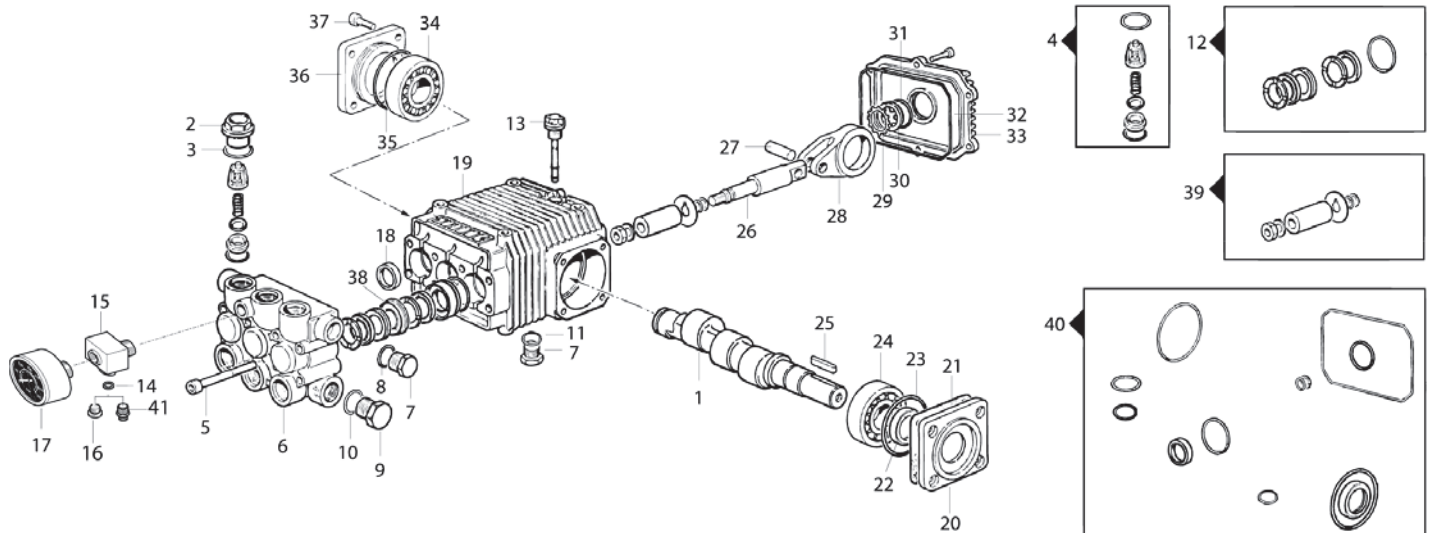

Pumpe 5-54 DE

POSEIDON PE, POSEIDON DE

03-10-2012

ET-Liste-Nr.
POS5DE04

28

Pumpe 5-54 DE

POSEIDON PE, POSEIDON DE

03-10-2012

ET-Liste-Nr.
POS5DEU4

29

Pos	Artikelnr.	Me	Beschreibung
0	102202535	1	PUMP 5-54
1	31000100	1	CRANKSHAFT P5-54DE
2	106162566	6	Plug
3	3000825	6	O-Ring Ø20,24x2,62
4	106162576	1	Ventil-Satz
5	106162581	8	SCREW M8X70
6	106162580	1	CYLINDER HEAD Ø 18
7	301002572	2	Nippel 3/4 " "Poseidon 3"
8	106162560	1	Scheibe 16,7x22x1,5
9	106162565	1	PLUG
10	106162561	1	Scheibe 21,2x27x1,5
11	6127016	1	O-RING 2.0 X 14 NBR 70
12	106162582	1	PISTON SEAL KIT
13	106162564	1	Ölmesstab
14	101814735	1	Dichtscheibe 1/8"PP45C
15	101609396	1	NIPPEL für MANOMETER
16	4443	1	Shr Vers. G1/8 DIN 9 08 Zn
17	301000246	1	Manometer 0-300 bar
18	106162853	3	Öldichtung
19	106162858	1	PUMP CRANKCASE
20	106162863	1	FLANGE
21	106162864	1	SHIM 62 - 0.05MM
21	106162865	1	SHIM 62 - 0.10MM
21	106162866	1	SHIM 62 - 0.19MM
21	106162867	1	SHIM 62 - 0.25MM
22	106162868	1	Öldichtung 25X52X7
23	106162869	1	O-Ring Ø1,78X56,87 NBR 70
24	106162870	1	Kugellager 25X62X18,2
25	106162871	1	KEY 8X7X30 UNI 6604-6
26	106162855	1	Kolbenschaft
27	106162856	1	Sicherungs Stift 10 X 29
28	106162857	1	Verbindungsstab, kpl.
29	106162587	1	OUTER SEEGER Ø 28
30	106162860	1	Ölauge
31	106162861	1	O-Ring 1,78 x 23,52
32	106162862	1	O-RING 3X108 NBR 70SH
33	106162601	1	CRANKCASE COVER
34	106162870	1	Kugellager 25X62X18,2
35	106162869	1	O-Ring Ø1,78X56,87 NBR 70
36	106162874	1	FLANGE
37	106162875	1	SCREW M6X20 UNI 5931 - 8.
38	31000102	1	TRUST COLLAR KIT (3 pcs.)
39	106162854	1	Kolbensatz