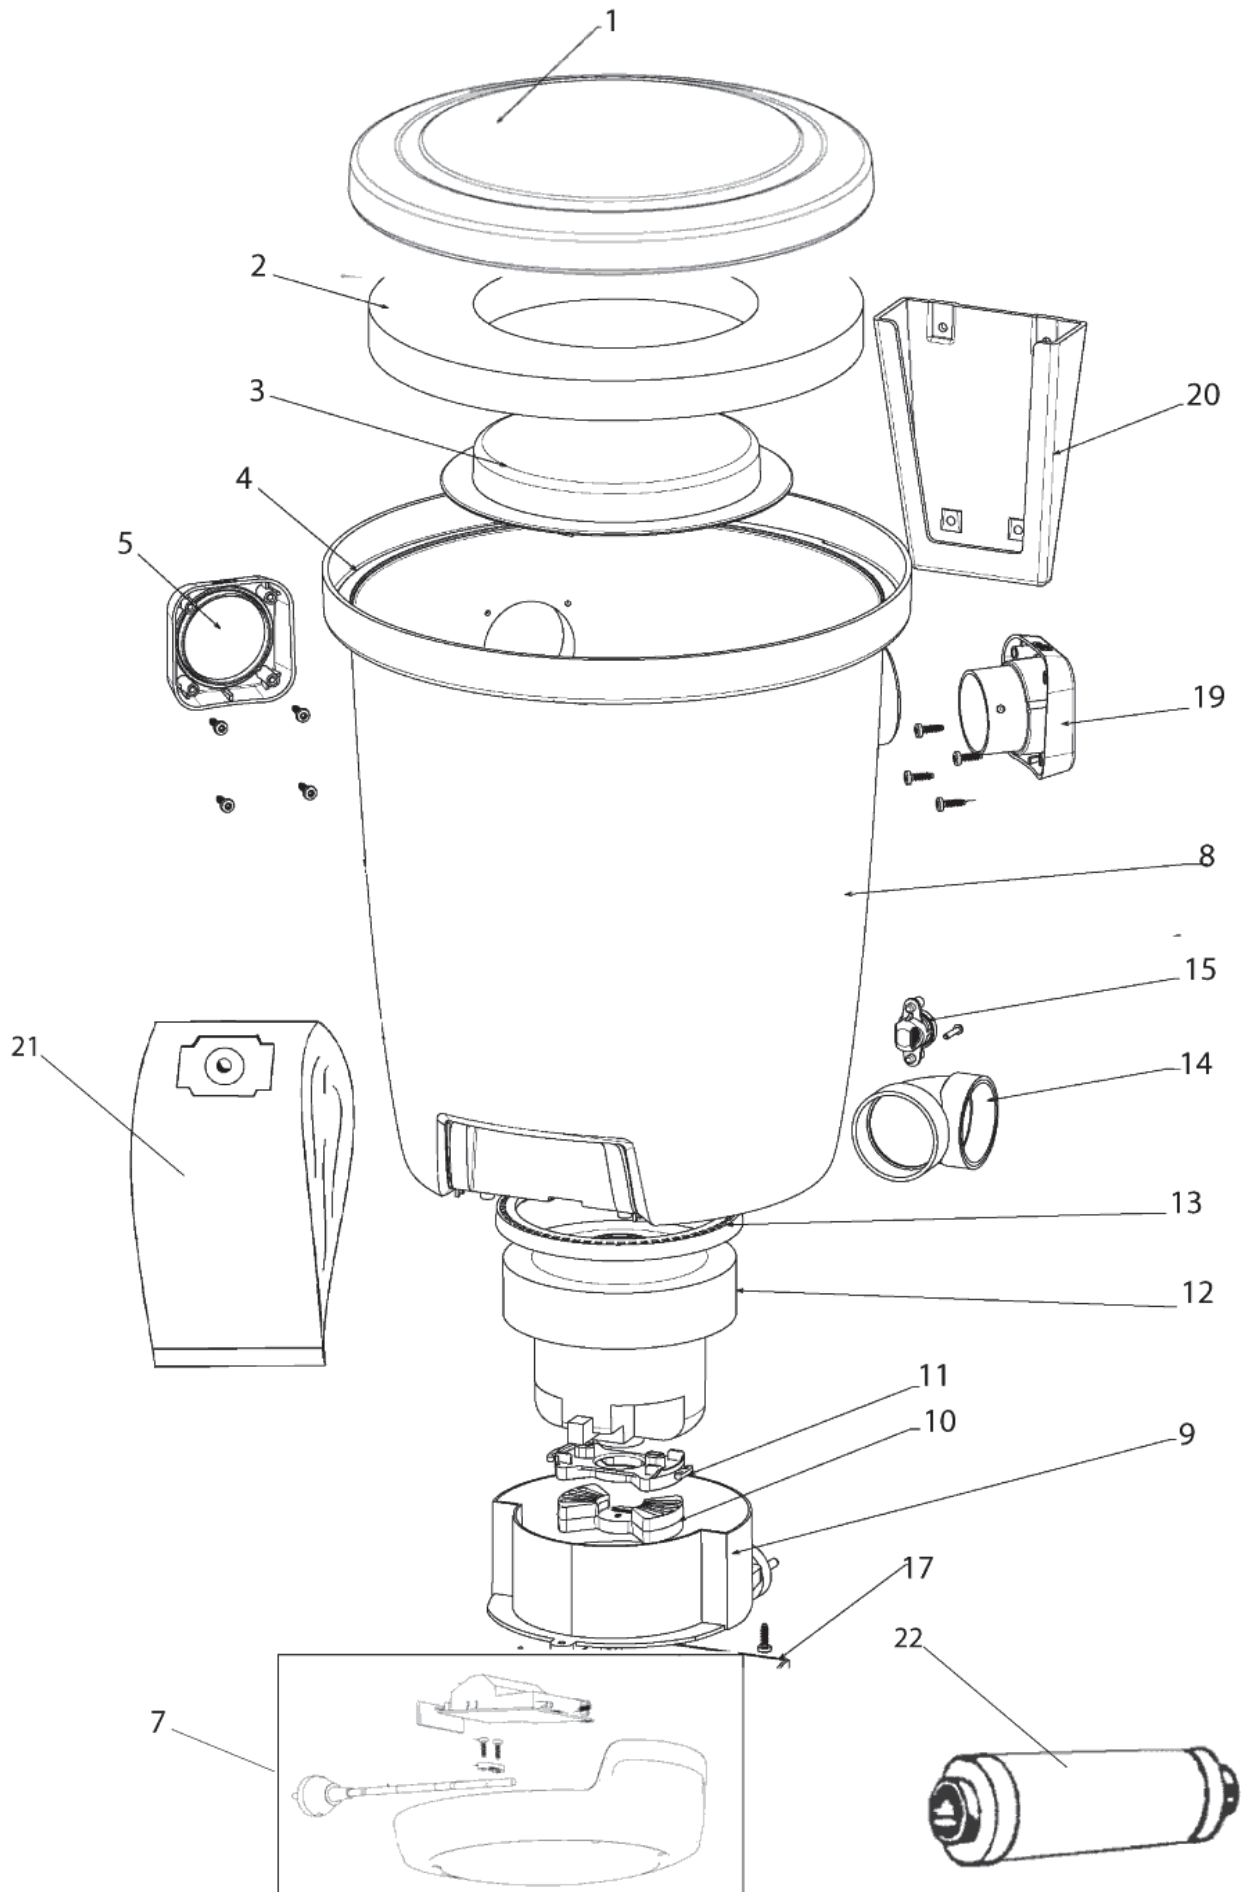

Centix 20

CENTIX 20, 40 & 50

27-09-2012

ET-Liste-Nr.
CENTIX2002

3

Ersatzteile auf www.gluesing.net

Centix 20

CENTIX 20, 40 & 50

27-09-2012

ET-Liste-Nr.
CEN I IX2002

4

Pos	Artikelnr.	Me	Beschreibung
1	140 8505 010	1	LID ALTO
2	140 8539 500	1	Ringfilter
3	140 8537 000	1	IP COVER
4	140 0061 060	1	GASKET L 1075
5	140 8536 020	1	PLUG INLET ALTO
7	140 8510 550	1	COVER CPL.EU-CORD PCB CEN
8	140 8526 030	1	CHASSIS W INLET ALTO CENTIX 20
9	140 8521 000	1	NOISE TRAP
10	82258200	1	Dämpfer
11	82320600	1	Adapter f. Geläse
12	140 8624 610	1	FAN UNIT KIT 1300 WATT
13	140 8523 000	1	Dichtung f. Motor
14	42000254	1	Kurze 90° Biegung
15	140 7779 010	1	VACUUM VALVE CPL.
17	140 6799 010	1	GASKET L 660
19	140 8535 020	1	INLET ALTO
20	140 8532 010	1	Halter f. Centix
21	42000318	1	Filterbeutel CV 3 Stk.
22	42000427	1	Muffler