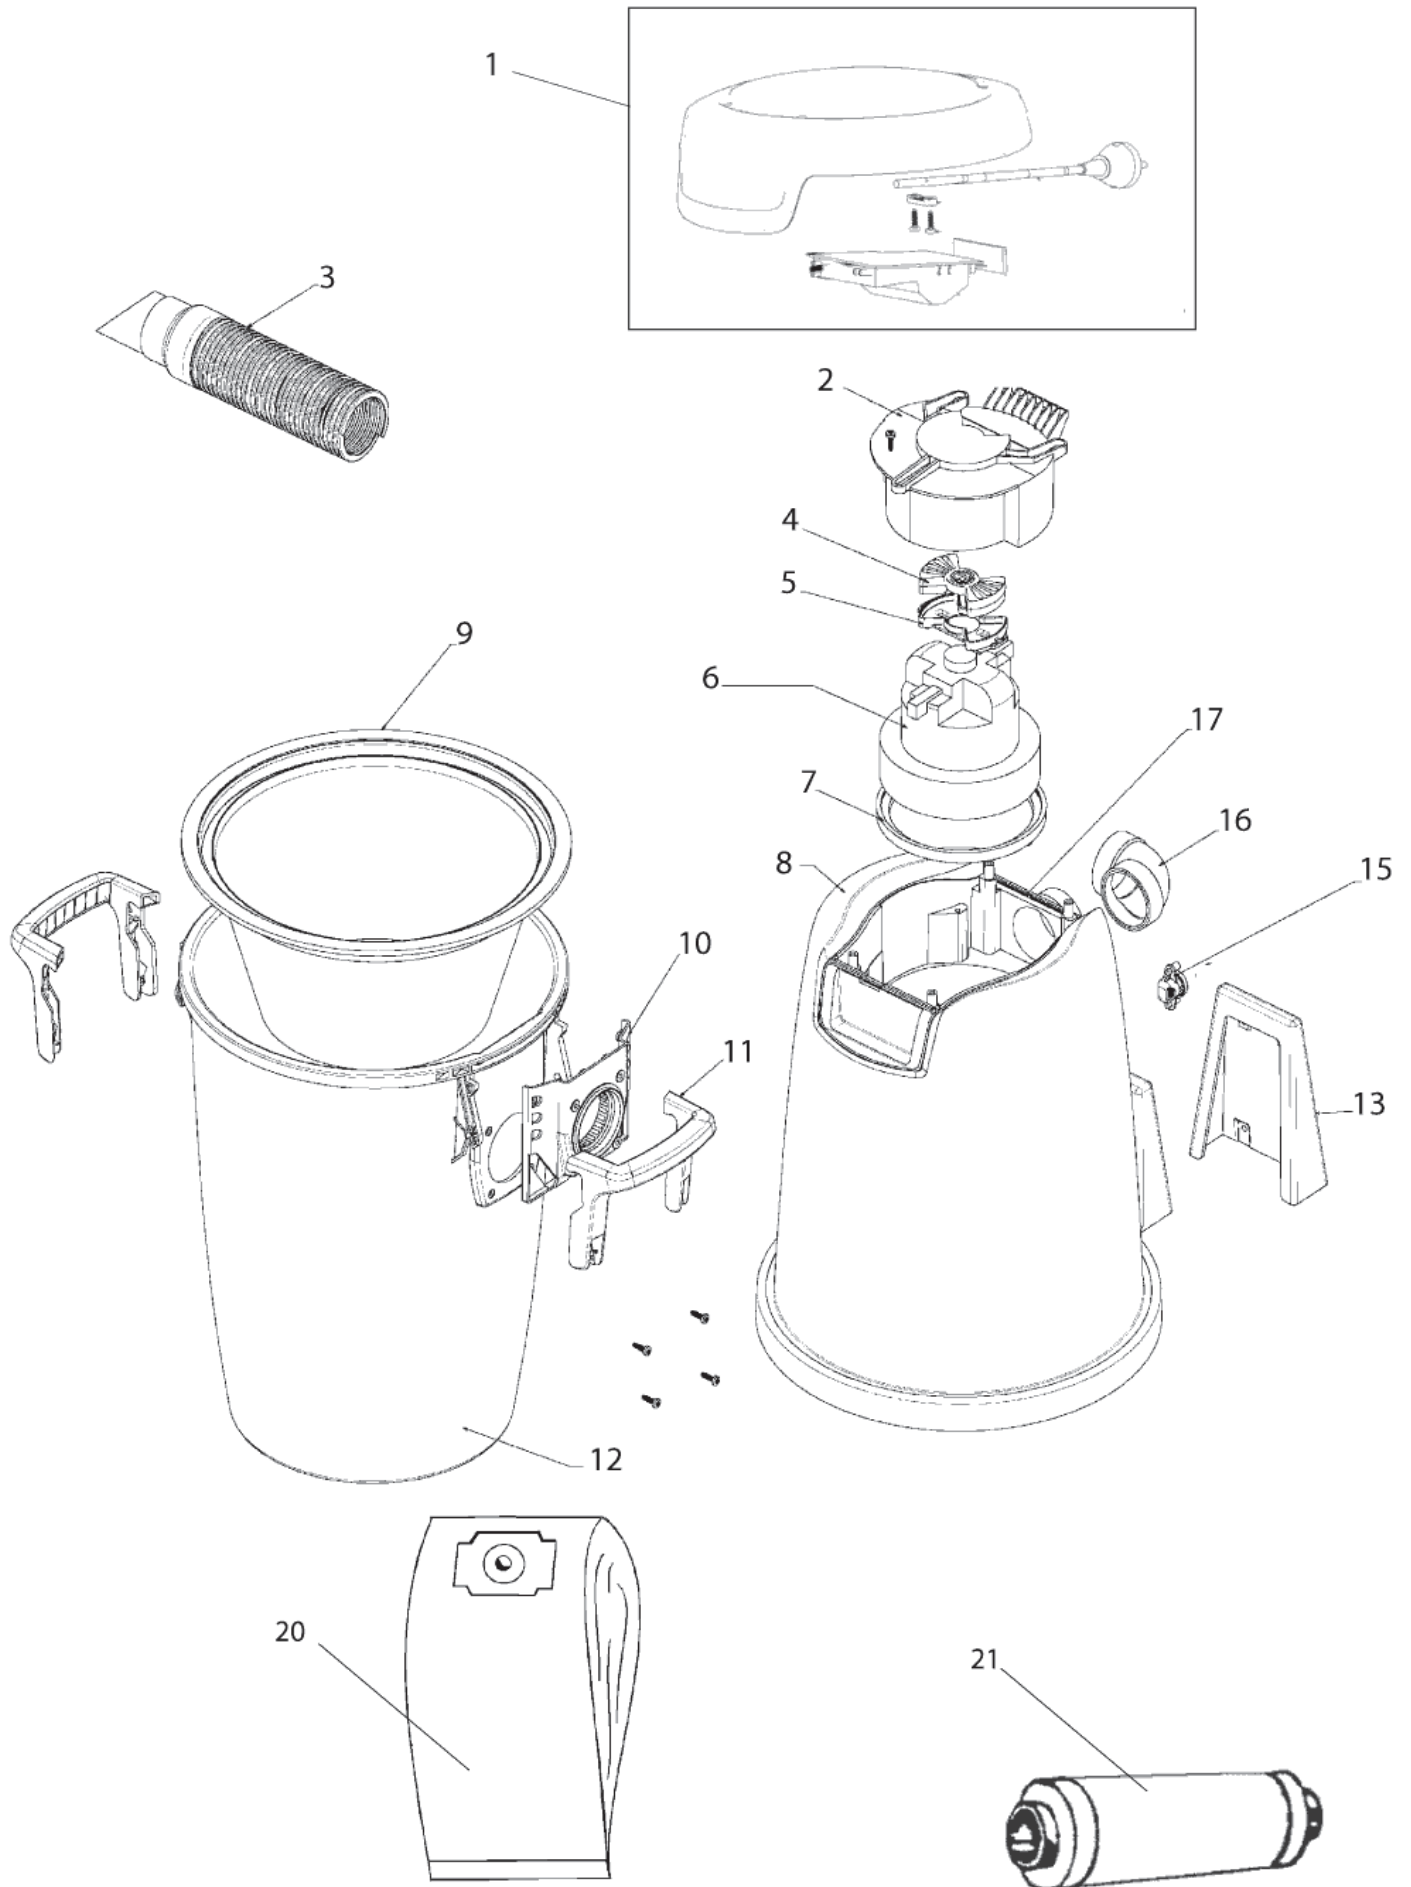

Centix 40

CENTIX 20, 40 & 50

27-09-2012

ET-Liste-Nr.
CENTIX2004

5

Ersatzteile auf www.gluesing.net

Centix 40

CENTIX 20, 40 & 50

27-09-2012

ET-Liste-Nr.
CEN I IX2004

6

Pos	Artikelnr.	Me	Beschreibung
1	140 8510 540	1	COVER CPL.EU-CORD PCB CEN
2	140 8521 000	1	NOISE TRAP
3	140 8543 510	1	Schlauch kpl.
4	82258200	1	Dämpfer
5	82320600	1	Adapter f. Geläse
6	140 8624 620	1	Motorkit
7	140 8523 000	1	Dichtung f. Motor
8	140 8501 120	1	CHASSIS NILFISK CV20
9	140 8514 500	1	Sackfilter
10	140 8530 010	1	HOLDER DUST BAG ALTO/NILF.
11	140 8503 520	1	HANDLE ALTO CENTIX 40/50
12	140 8502 060	1	CONTAINER CV ALTO
13	140 8532 010	1	Halter f. Centix
15	140 7779 010	1	VACUUM VALVE CPL.
16	42000254	1	Kurze 90° Biegung
17	140 6799 010	1	GASKET L 660
20	140 7765 050	1	Staubbeutel 3er Pack. f. "Central"
21	42000427	1	Muffler