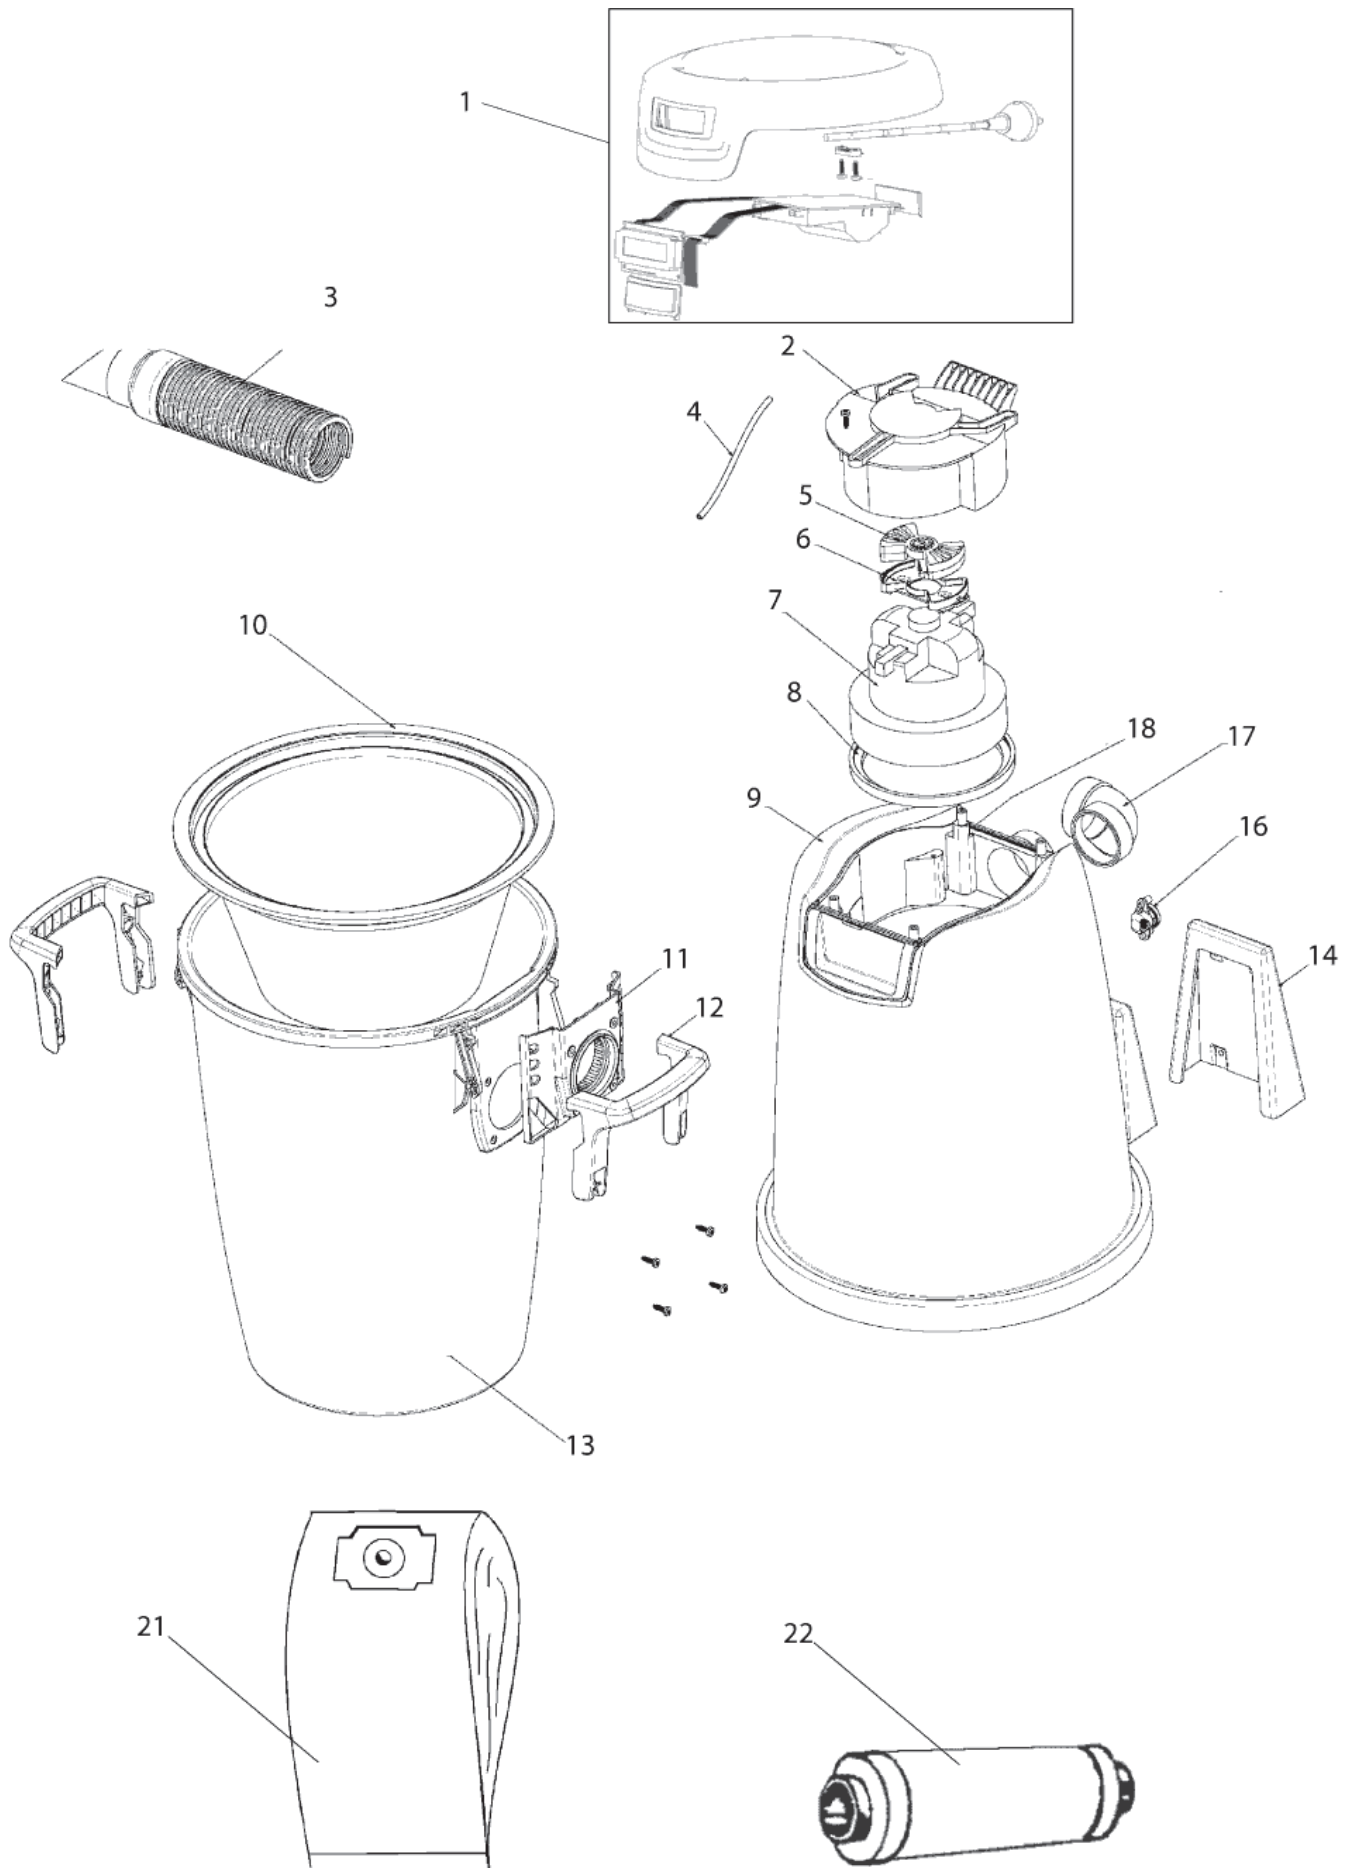

Centix 50 Premium

CENTIX 20, 40 & 50

27-09-2012

ET-Liste-Nr.
CENTIX2006

7

Ersatzteile auf www.gluesing.net

Centix 50 Premium

CENTIX 20, 40 & 50

27-09-2012

ET-Liste-Nr.
CEN I IX2006

8

Pos	Artikelnr.	Me	Beschreibung
1	140 8510 540	1	COVER CPL.EU-CORD PCB CEN
2	140 8521 000	1	NOISE TRAP
3	140 8543 510	1	Schlauch kpl.
4	140 5681 000	1	HOSE
5	82258200	1	Dämpfer
6	82320600	1	Adapter f. Geläse
7	140 8624 620	1	Motorkit
8	140 8523 000	1	Dichtung f. Motor
9	140 8501 130	1	CHASSIS NILFISK CV30I
10	140 8514 500	1	Sackfilter
11	140 8530 010	1	HOLDER DUST BAG ALTO/NILF.
12	140 8503 520	1	HANDLE ALTO CENTIX 40/50
13	140 8502 060	1	CONTAINER CV ALTO
14	140 8532 010	1	Halter f. Centix
16	140 7779 010	1	VACUUM VALVE CPL.
17	42000254	1	Kurze 90° Biegung
18	140 6799 010	1	GASKET L 660
21	140 7765 050	1	Staubbeutel 3er Pack. f. "Central"
22	42000427	1	Muffler