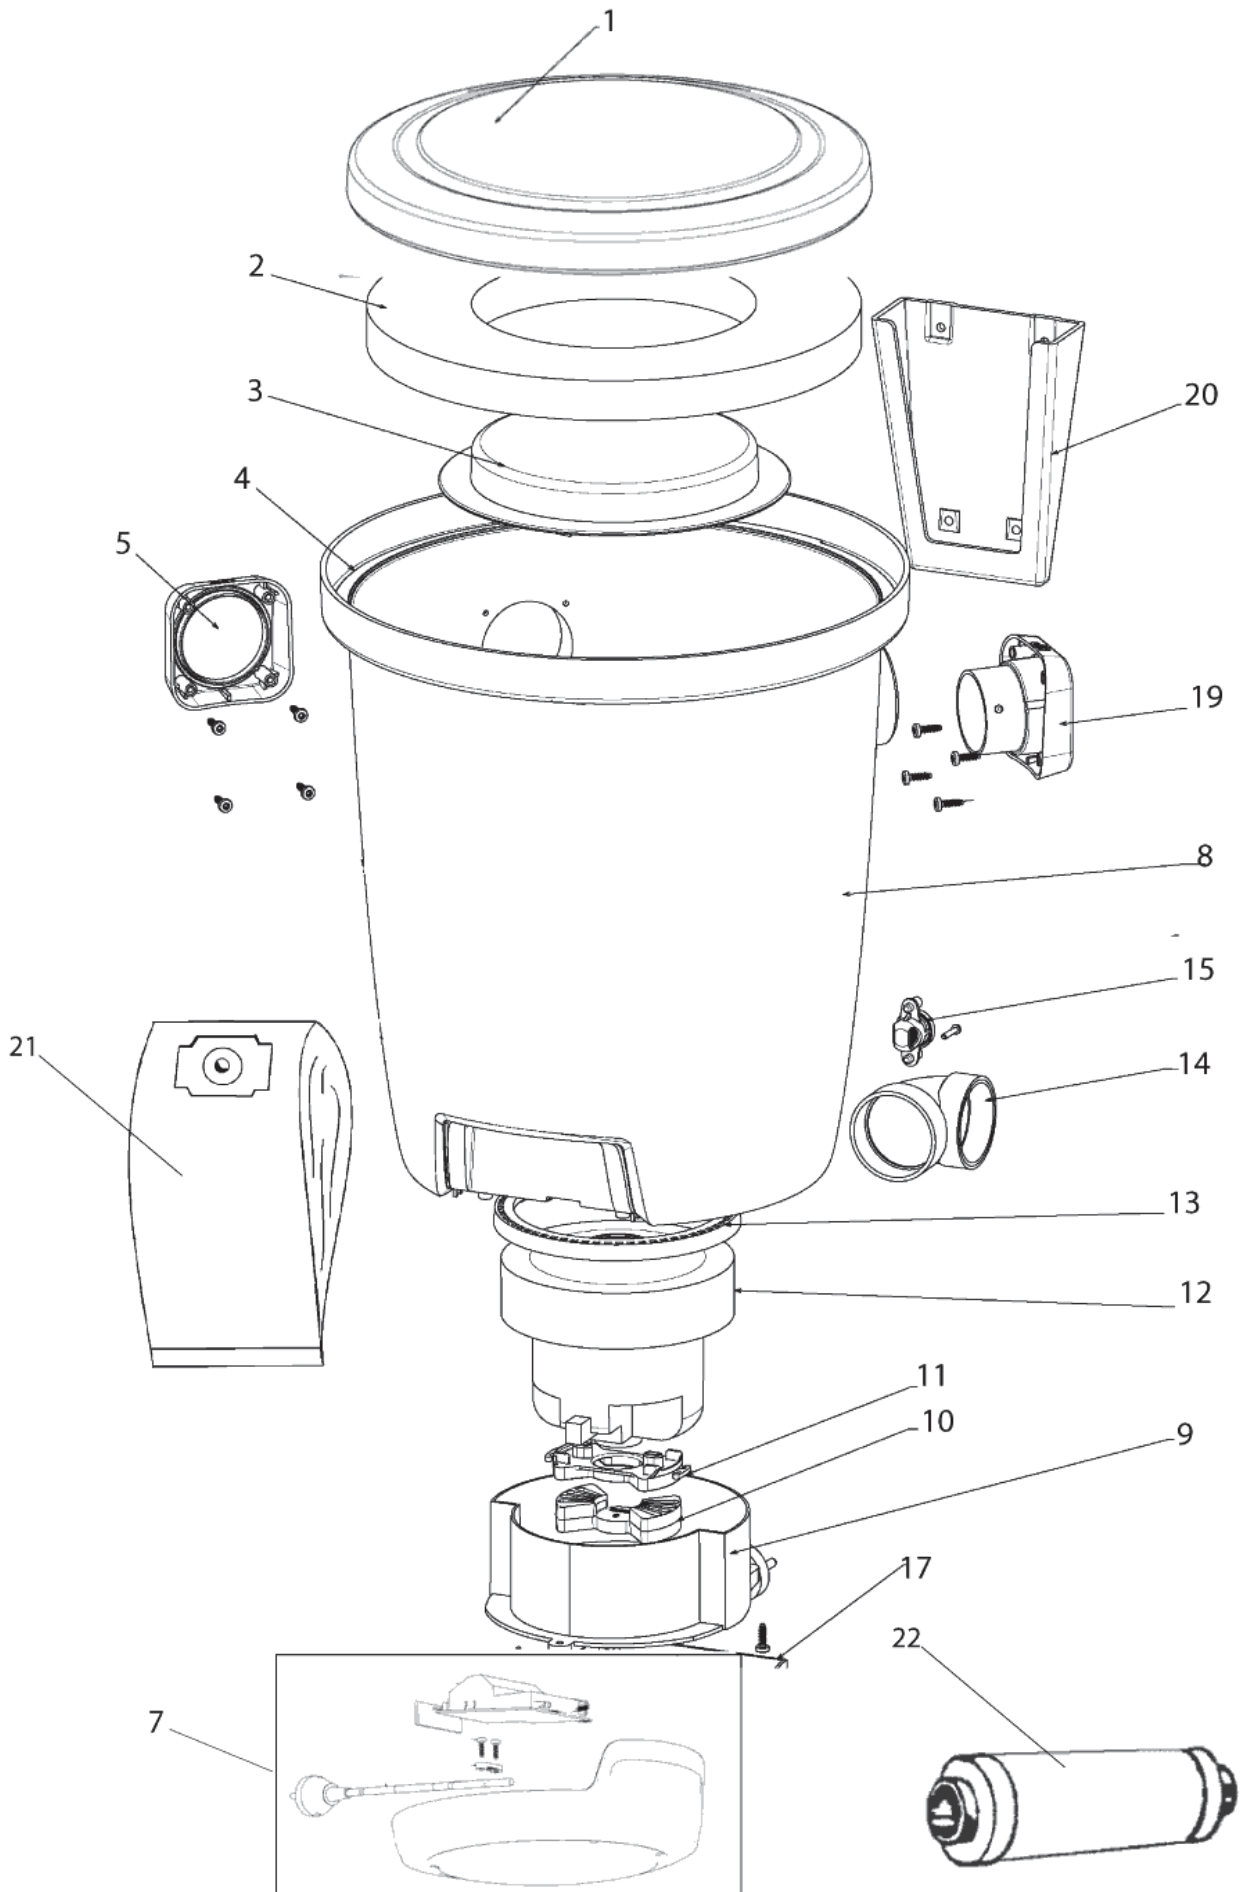

Centix 20

CENTIX 20, 40 & 50

27-09-2012

ET-Liste-Nr.
CENTIX2002

3

Ersatzteile auf www.gluesing.net

Centix 20

CENTIX 20, 40 & 50

27-09-2012

ET-Liste-Nr.
CEN I IX2002

4

Pos	Artikelnr.	Me	Beschreibung
1	140 8505 010	1	LID ALTO
2	140 8539 500	1	Ringfilter
3	140 8537 000	1	IP COVER
4	140 0061 060	1	GASKET L 1075
5	140 8536 020	1	PLUG INLET ALTO
7	140 8510 550	1	COVER CPL.EU-CORD PCB CEN
8	140 8526 030	1	CHASSIS W INLET ALTO CENTIX 20
9	140 8521 000	1	NOISE TRAP
10	82258200	1	Dämpfer
11	82320600	1	Adapter f. Geläse
12	140 8624 610	1	FAN UNIT KIT 1300 WATT
13	140 8523 000	1	Dichtung f. Motor
14	42000254	1	Kurze 90° Biegung
15	140 7779 010	1	VACUUM VALVE CPL.
17	140 6799 010	1	GASKET L 660
19	140 8535 020	1	INLET ALTO
20	140 8532 010	1	Halter f. Centix
21	42000318	1	Filterbeutel CV 3 Stk.
22	42000427	1	Muffler