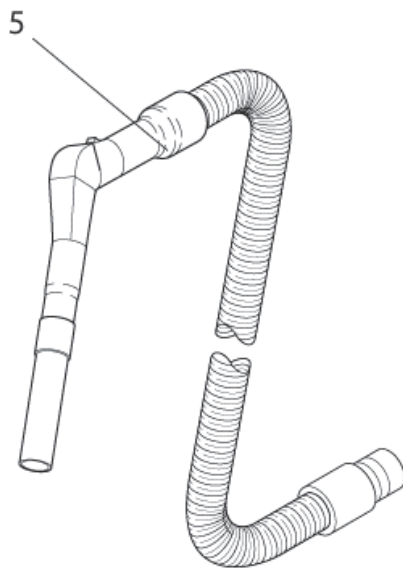

Zubehör

CENTIX 20, 40 & 50

27-09-2012

ET-Liste-Nr.
CENTIX2008

9

Ersatzteile auf www.gluesing.net

Zubehör

CENTIX 20, 40 & 50

27-09-2012

ET-Liste-Nr.
CENTIX2008

10

Pos	Artikelnr.	Me	Beschreibung
1	5146	1	Saugbürste D36
2	14295	1	Universaldüse Kunststoff, 115 mm breit
3	29541	1	Fugendüse D36x200
4	302000962	1	Bodendüse D36
5	42000112	1	Schlauch 9 m
5	42000113	1	Saugschlauch 9m/32mm ein/ aus
6	302001210	1	Schlauchhalter 200x140x10 0
7	302001206	1	Saugrohr Ø40x575-930 Teleskop St-Cr