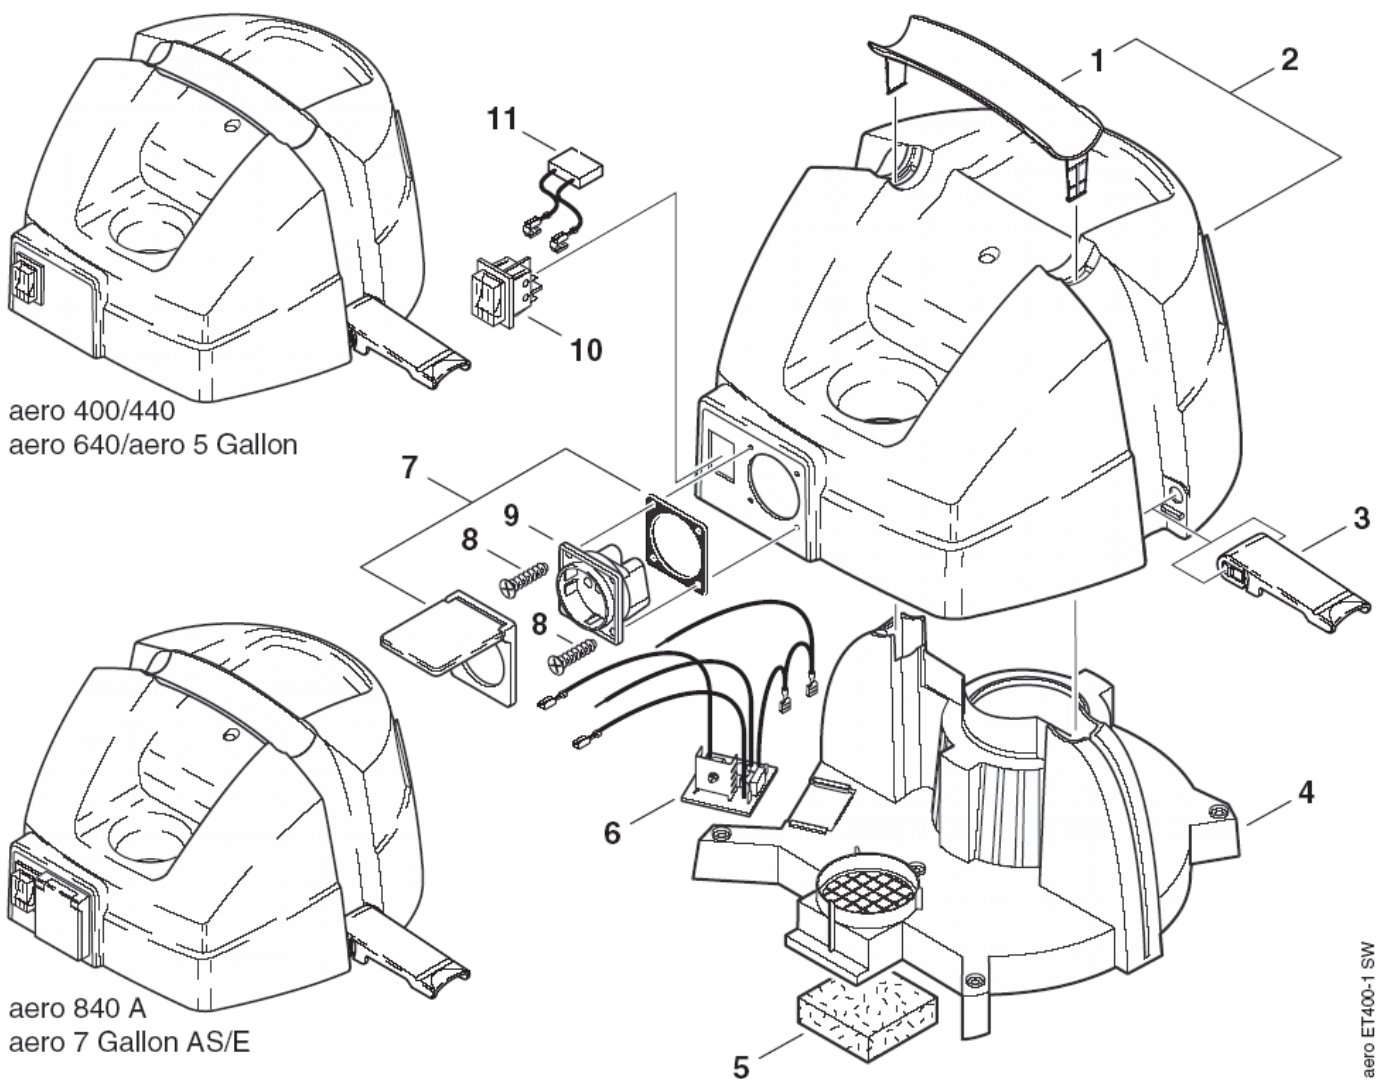

AERO 400, 440, 640, 840

Ansaugereinheit	3
Motor, base	5
BEHÄLTER	7
Zubehör	9

Ansaugeinheit

AERO 400, 440, 640, 840

11-09-2012

ET-Liste-Nr.
AERO40002

3

aero ET400-1 SW

Ansaugereinheit

AERO 400, 440, 640, 840

11-09-2012

ET-Liste-Nr.
AERO40002

4

Pos	Artikelnr.	Me	Beschreibung	
1	60603	1	Griff	
2	63569	1	Haube mit Griff	AERO 400
2	63570	1	nicht mehr lieferbar Haube mit Griff	AERO 440, 640, AERO 5 GALLON
2	63572	1	Haube mit Griff	AERO 840 A, AERO 7 GAL-LON AS/E
3	26797	2	Klammer	
4	60604	1	Spannplatte	AERO 400
4	62262	1	nicht mehr lieferbar Spannplatte	* SEE NOTE
5	60611	1	Diffusor	
6	61278	1	Einschaltautomatik 100-24 0V Set	AERO 840 A
6	62171	1	ersetzt mit 61577 nicht mehr lieferbar	AERO 840 A *US*JP*TW*, AERO 7 GAL-LON AS/E
7	107402628	1	Abdeckung Chassis Kit	** SEE NOTE
8	11254	2	CW Ejotschraube KA35x10 WN1411 St/zn	** SEE NOTE
9	46296	1	Steckdose Schuko	AERO 840 A *EU*KR*ZA*
9	48278	1	Steckdose *GB*	AERO 840 A *GB,230V*
9	48287	1	Steckdose *CH*	AERO 840 A *CH*
9	49267	1	Steckdose *USA/CDN*	AERO 840 A *US*TW*JP* AERO 7 GALLON AS/E
9	64079	1	Steckdose *DK*	AERO 840 A *DK*
10	11992	1	Schalter	AERO 840 A, AERO 7 GAL-LON AS/E
10	60867	1	Schalter	AERO 400, 440, 640, AERO 5 GALLON
11	61385	1	Entstörkondensator 0,1µF	*** SEE NOTE